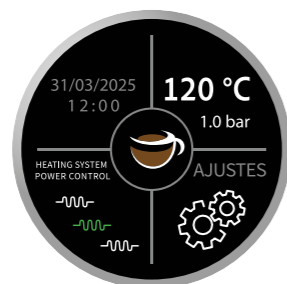

Pantalla táctil integrada

Una interfaz moderna e intuitiva que combina ergonomía y control del barista para extracciones perfectas y repetibles, con opciones avanzadas de personalización mediante ajustes rápidos y acceso completo a todos los parámetros de funcionamiento:

- Temperatura (PID)
- Programación de 4 dosis y 4 preinfusiones
- FLOW RATE + digit chrono
- Temporizador y contador de extracción
- Parámetros de servicio y mantenimiento
- Configuraciones generales
- Ahorro de energía

control electrónico independiente de cada una de las 3 resistencias del elemento calefactor

inicio