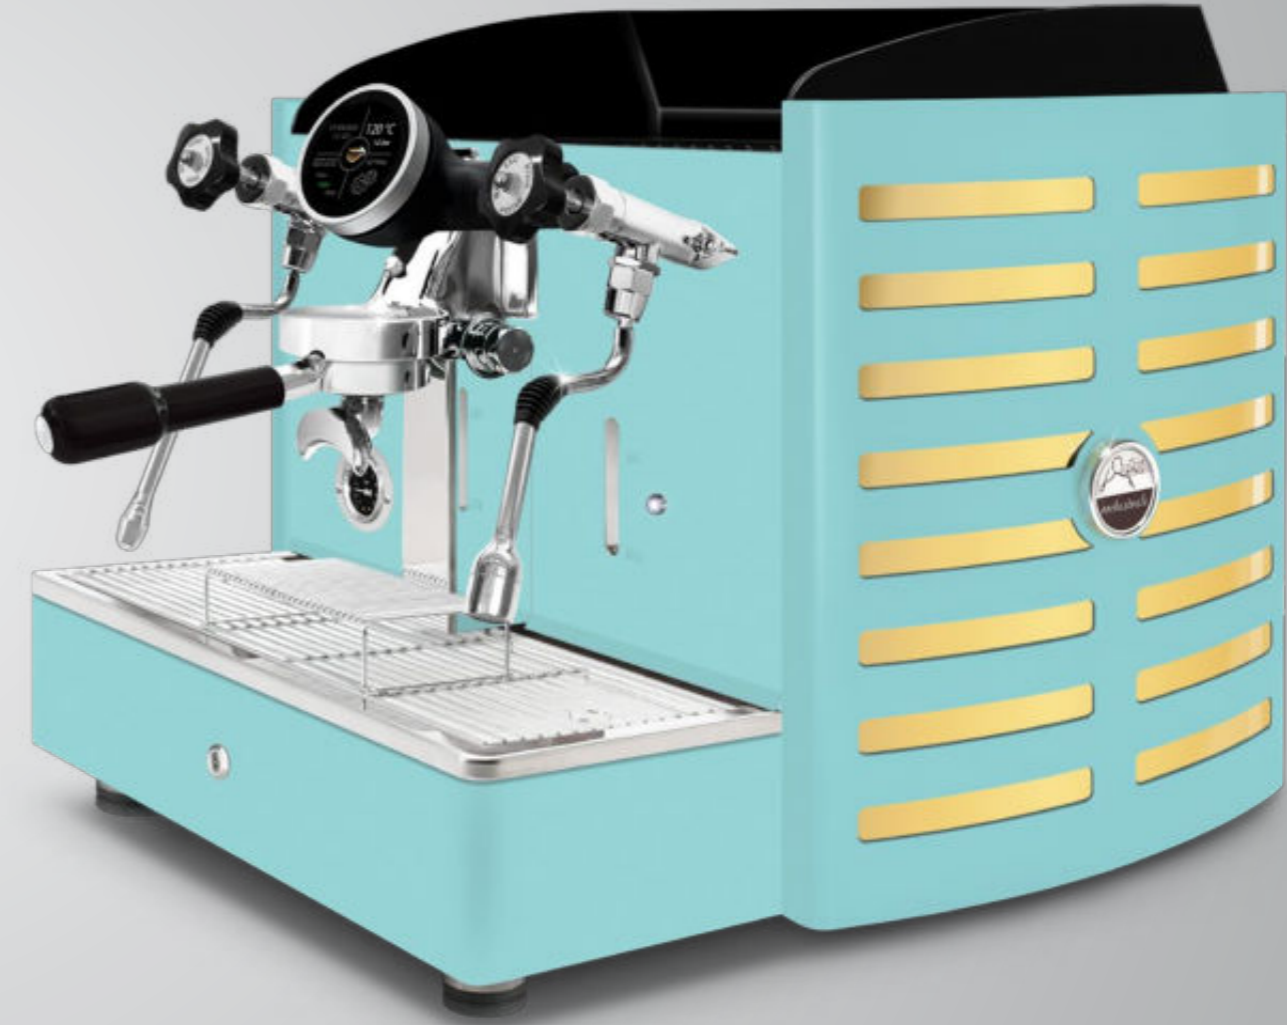

# TODO MARRÓN ROYA

AUTOMÁTICA PID

1 gr Pantalla táctil

También disponible con todos los demás opcionales estéticos: paneles laterales y/o panel trasero de acero pintado en blanco, negro, marrón roya, azul Tiffany, cobre.