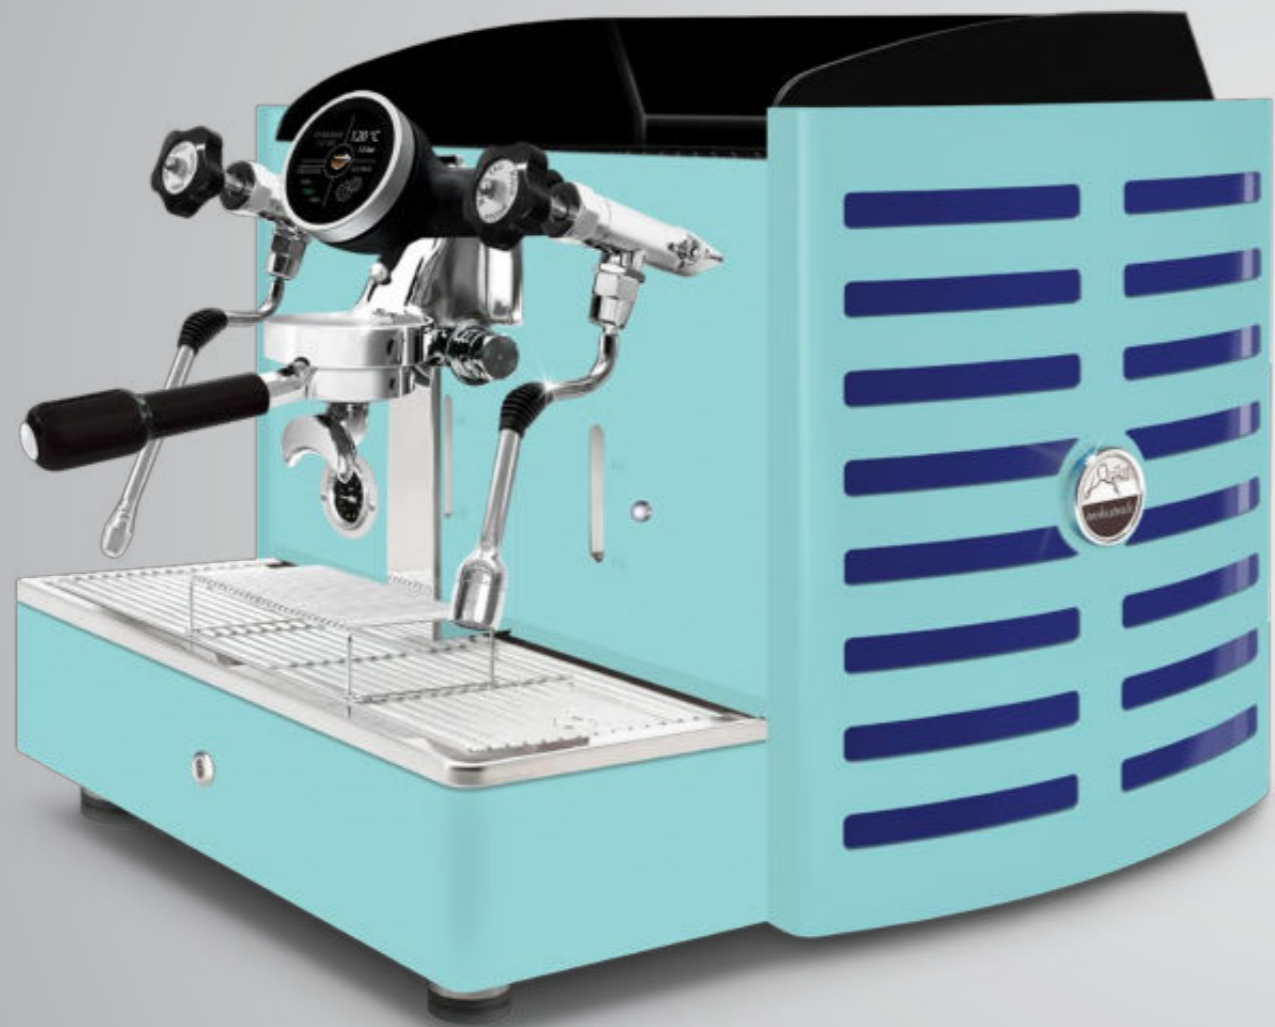

Todo azul Tiffany
metacrilato espejo de plata