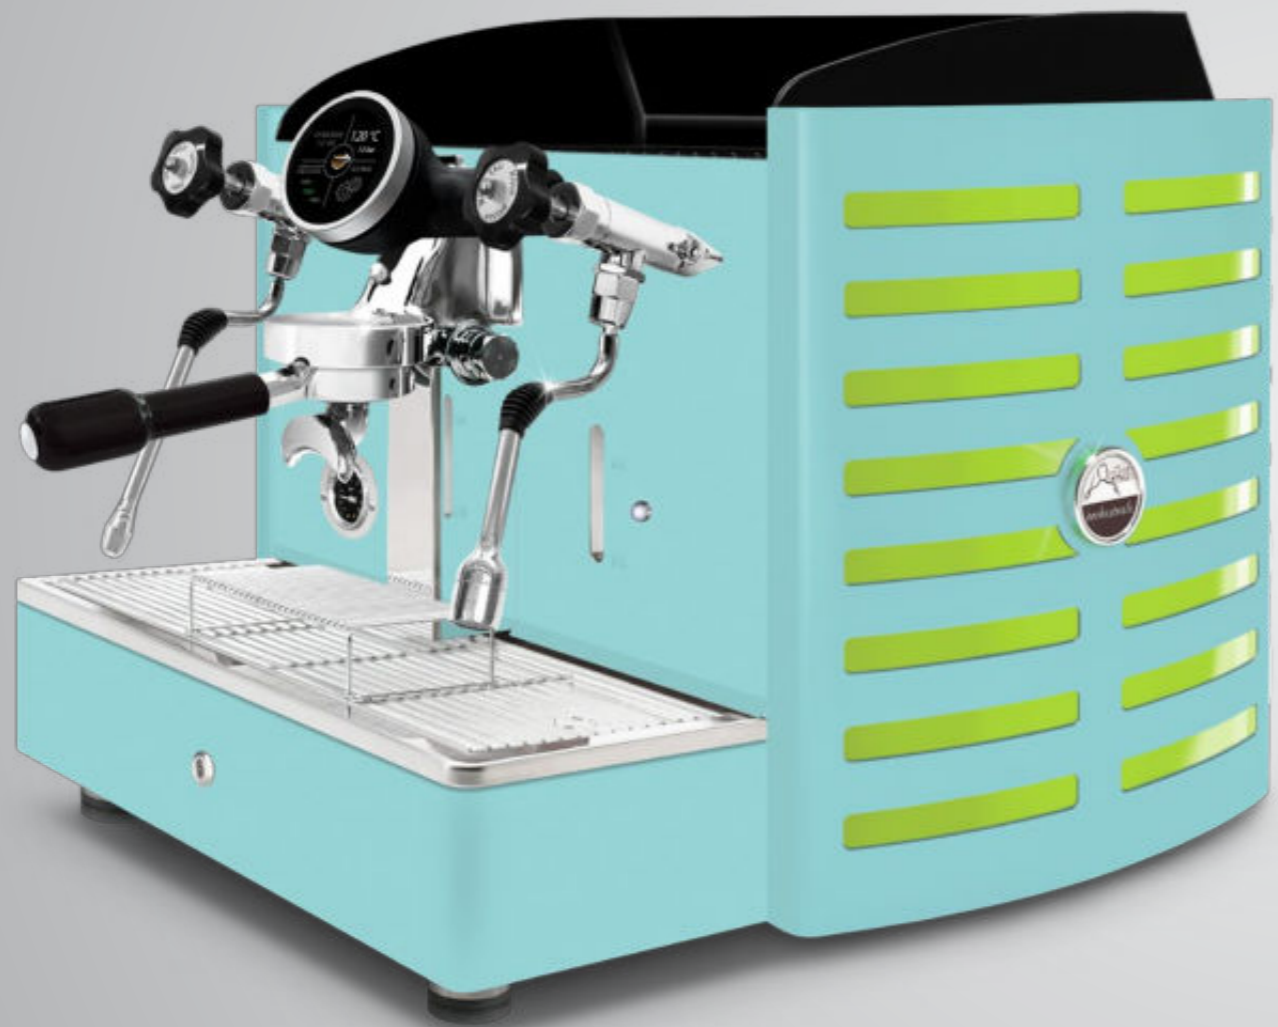

Todo azul Tiffany
metacrilato amarillo