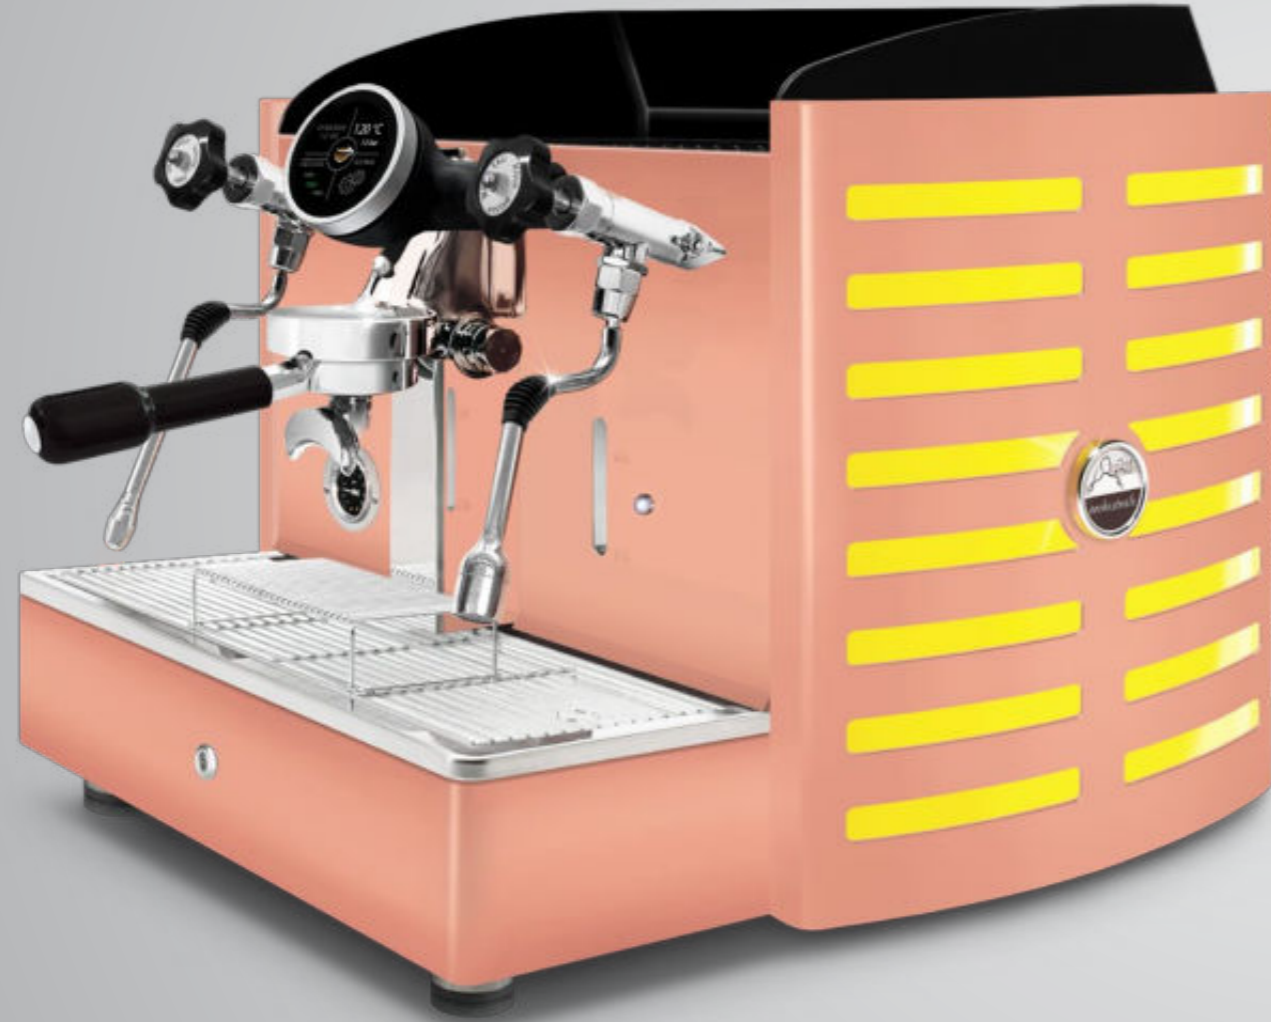

Todo cobre
metacrilato amarillo