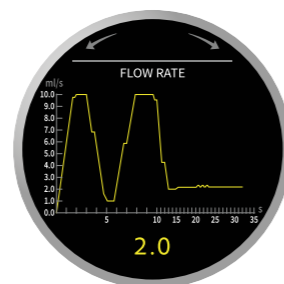

Phonica Evolution automática 1 gr. PID Pantalla táctil, evolución del modelo Phonica 1 gr. 2020, ofrece un control moderno y completo de la extracción, ideal para cafeterías, baristas expertos, tostadores o entusiastas que exigen un alto rendimiento para un alto consumo de café en una máquina profesional de 1 grupo. Construida con la misma estructura profesional que la Etnica Evolution de 2-3 grupos, con **caldera de cobre aislada de 6,5 L y bomba rotativa Fluid-o-Tech 150 L/h**, integra un transductor de alta precisión asistido por una sonda NTC para seguridad y respaldo. Este sistema garantiza un control de temperatura más amplio y preciso, reduciendo las fluctuaciones térmicas a unos 0,2 °C frente a los 3,5°C de los sistemas tradicionales. Como resultado, la Phonica Evolution alcanza una estabilidad y capacidad térmica superiores, incluso durante un uso intensivo.

Pantalla táctil integrada

Una interfaz moderna e intuitiva que combina ergonomía y control del barista para extracciones perfectas y repetibles, con opciones avanzadas de personalización mediante ajustes rápidos y acceso completo a todos los parámetros de funcionamiento:

- Temperatura (PID)
- Programación de 4 dosis y 4 preinfusiones
- FLOW RATE + digit chrono
- Temporizador y contador de extracción
- Parámetros de servicio y mantenimiento
- Configuraciones generales
- Ahorro de energía

control electrónico independiente de cada una de las 3 resistencias del elemento calefactor

flow rate

Funciones de respaldo

1 botón semiautomático para café, llenado manual, soporte de sonda NTC.

Mantenimiento fácil a través de: