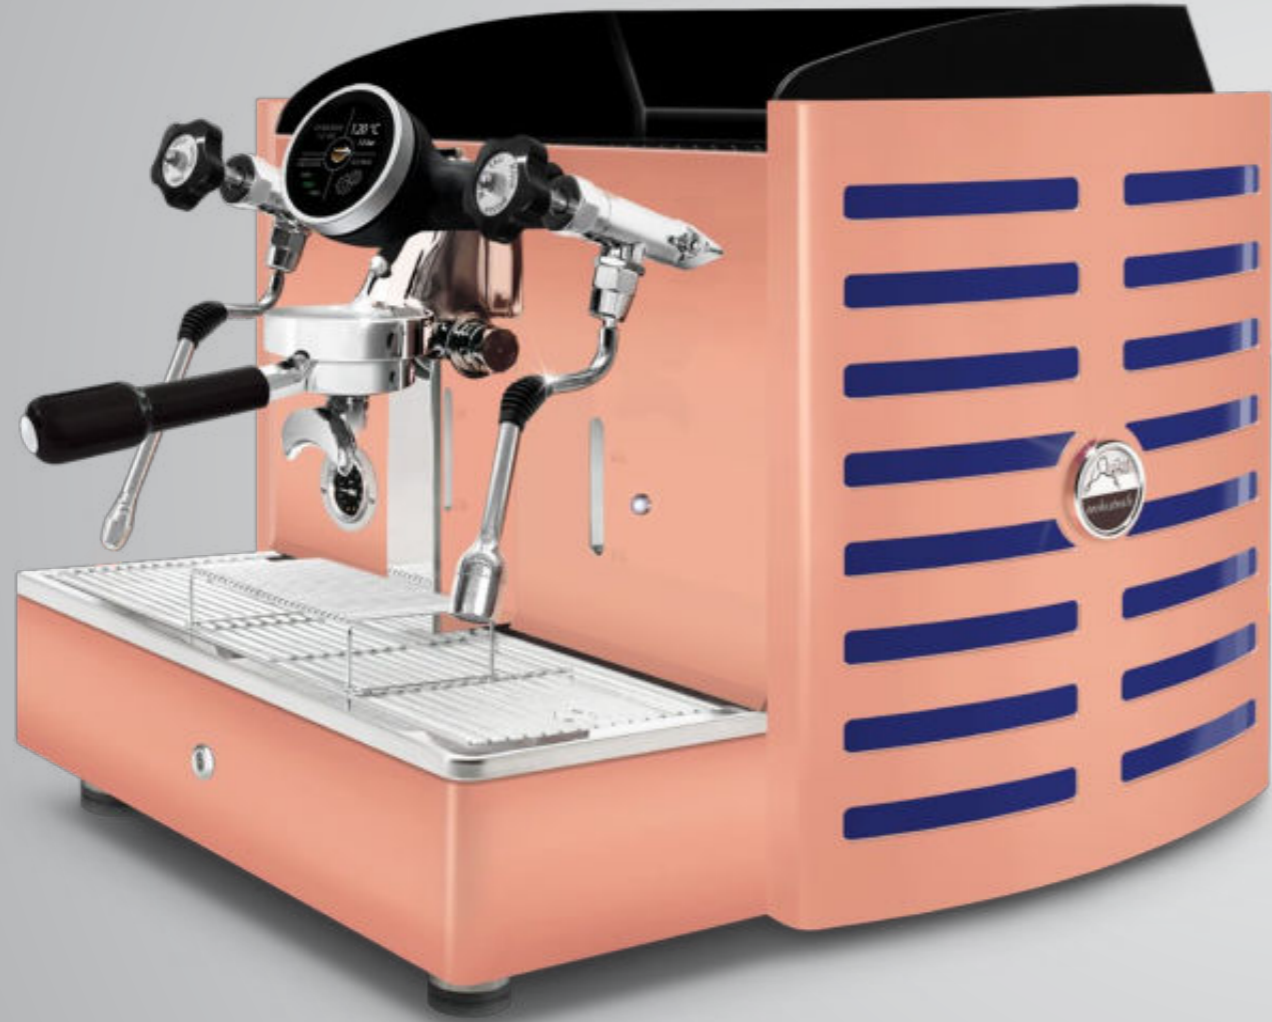

Todo cobre
metacrilato azul