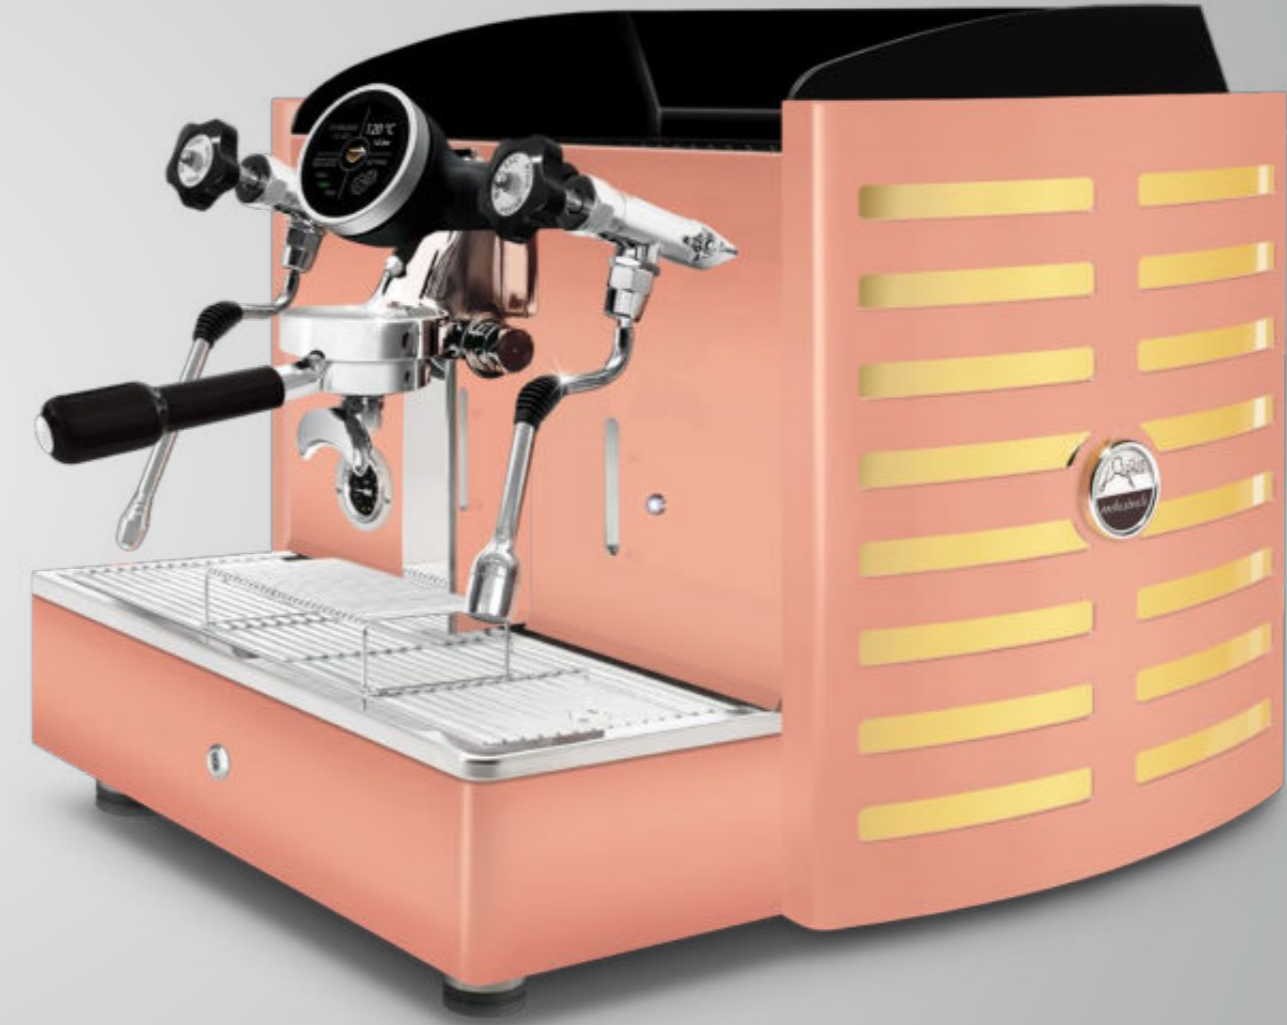

Todo cobre
metacrilato espejo de oro