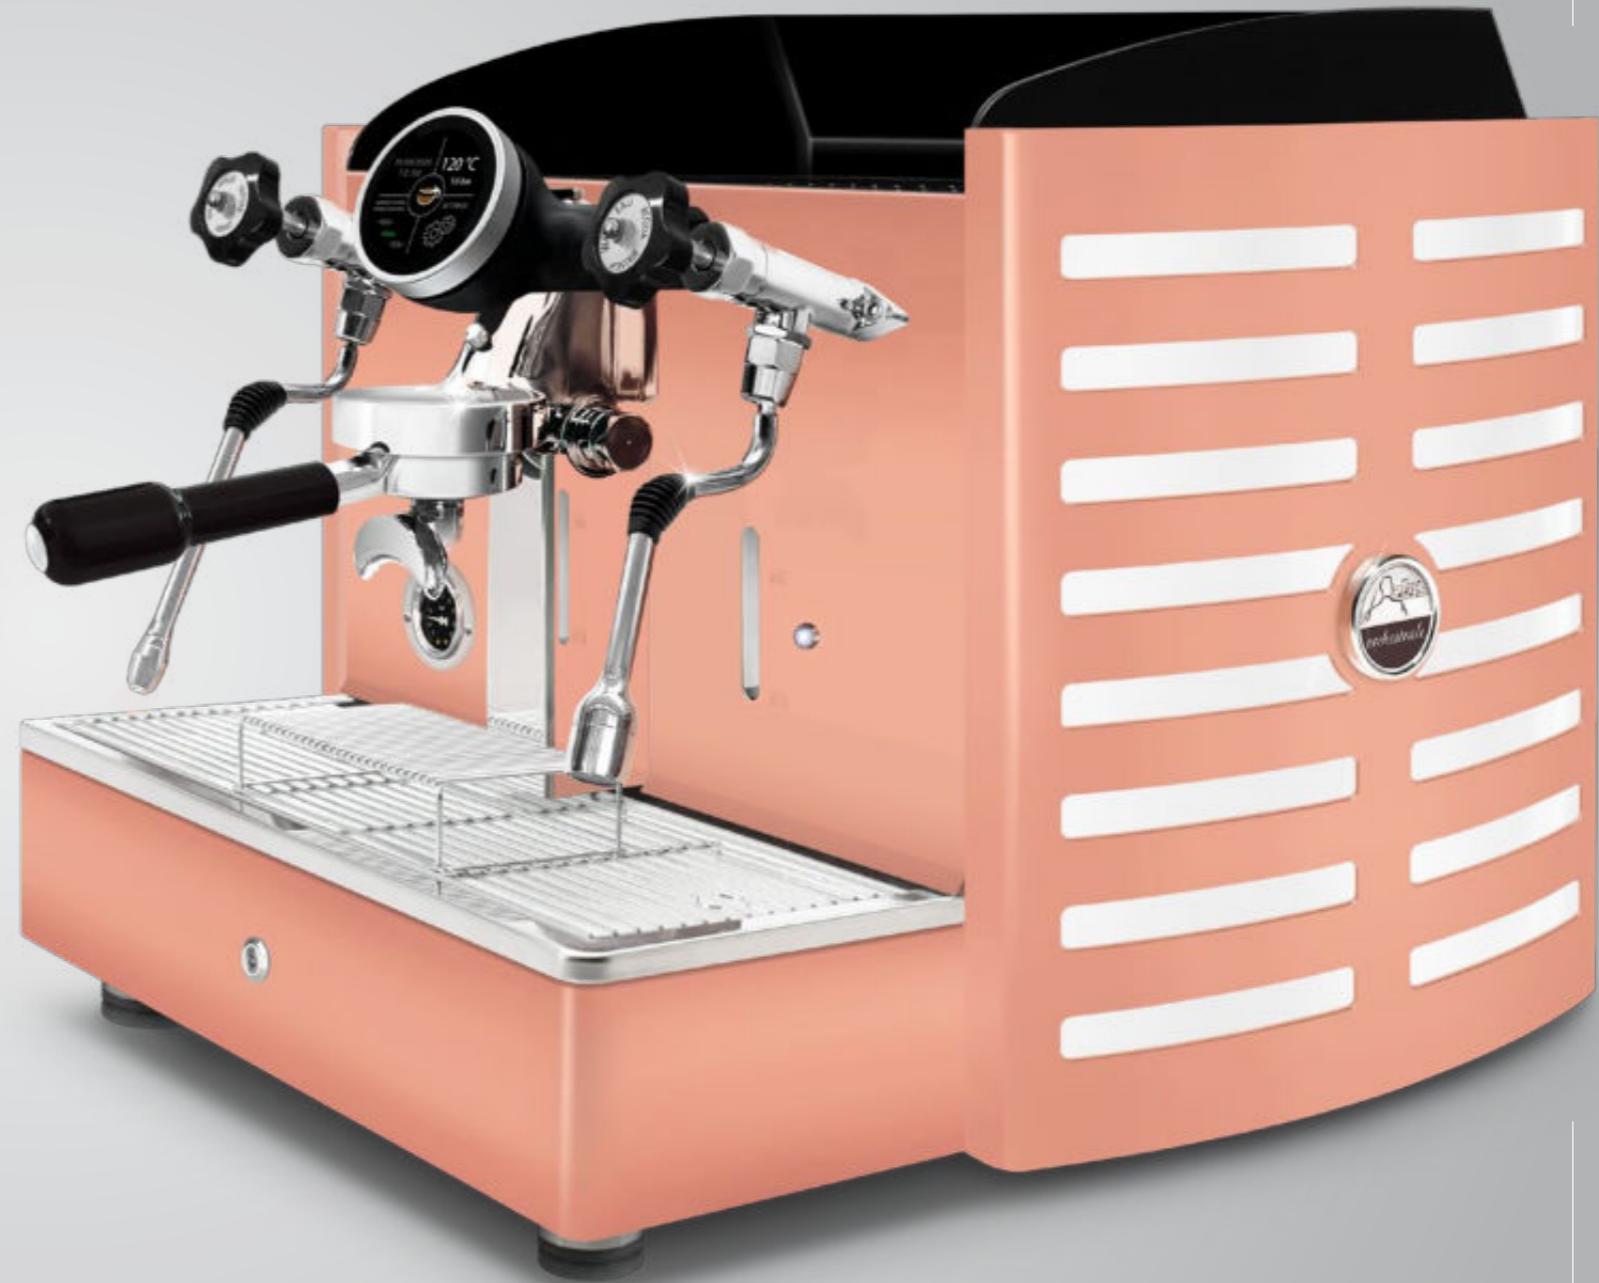

TODO COBRE

AUTOMÁTICA PID

1 gr Pantalla táctil

También disponible con todos los demás opcionales estéticos: paneles laterales y/o panel trasero de acero pintado en blanco, negro, marrón roya, azul Tiffany, cobre.

Todos los acabados pueden tener metacrilatos de diferentes colores: blanco, verde, rojo, amarillo, anaranjado, azul, violeta, espejo de plata, espejo de oro.