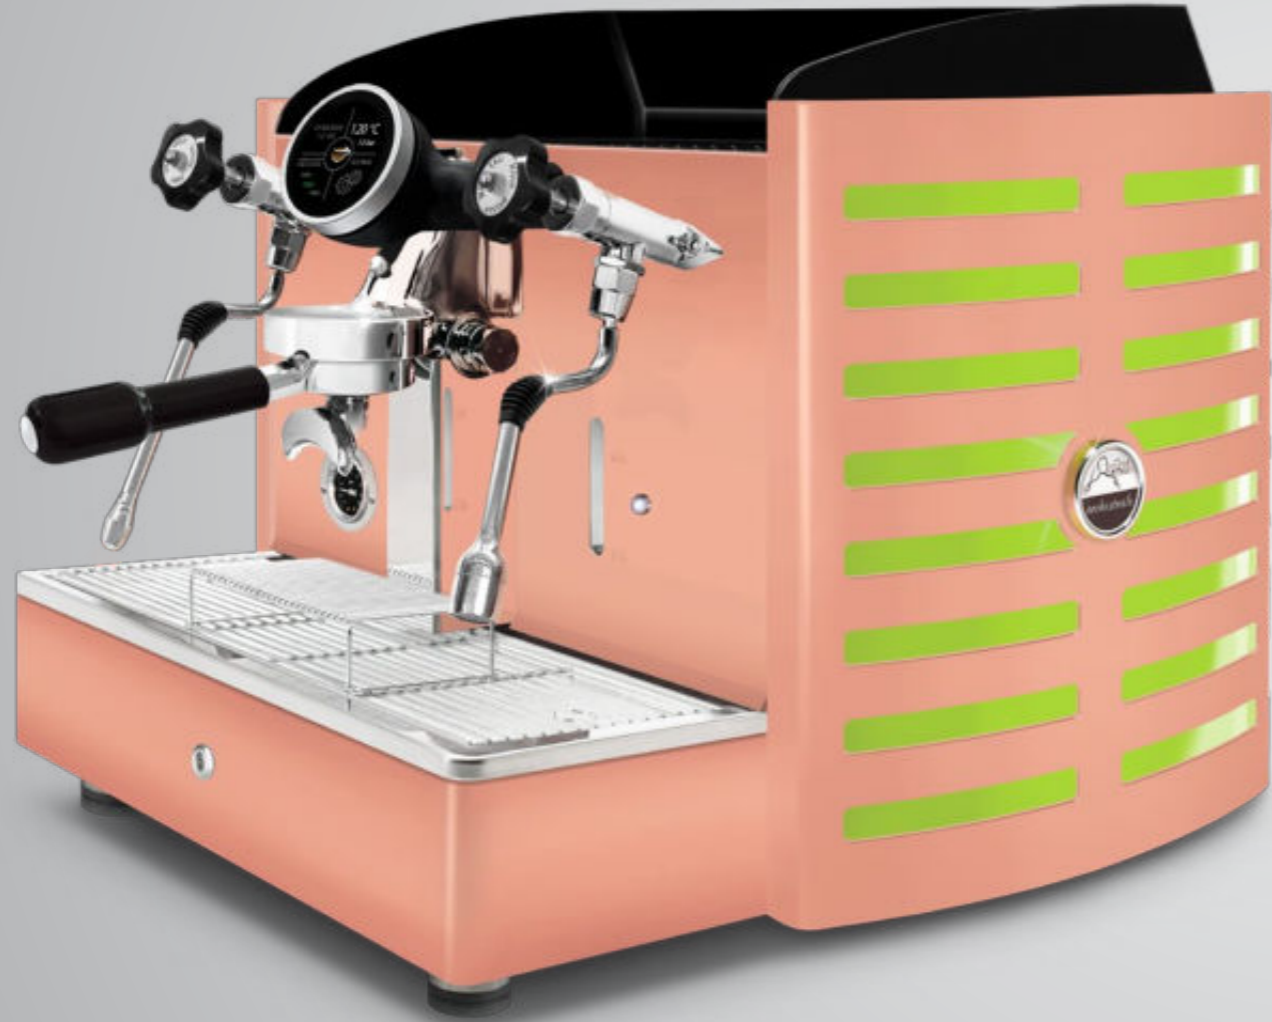

Todo cobre
metacrilato verde