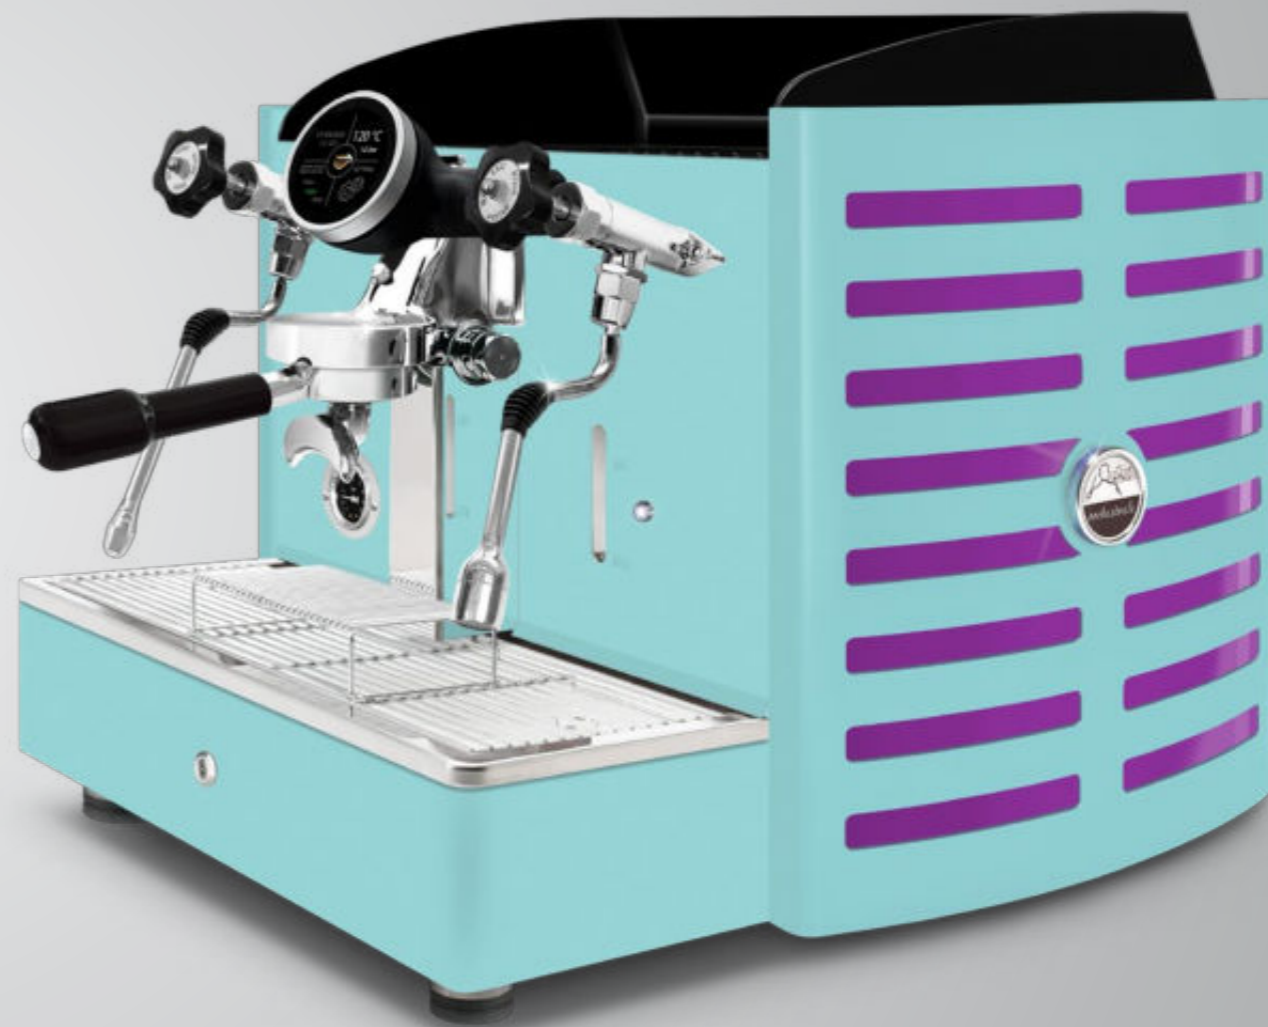

Todo azul Tiffany
metacrilato espejo de oro