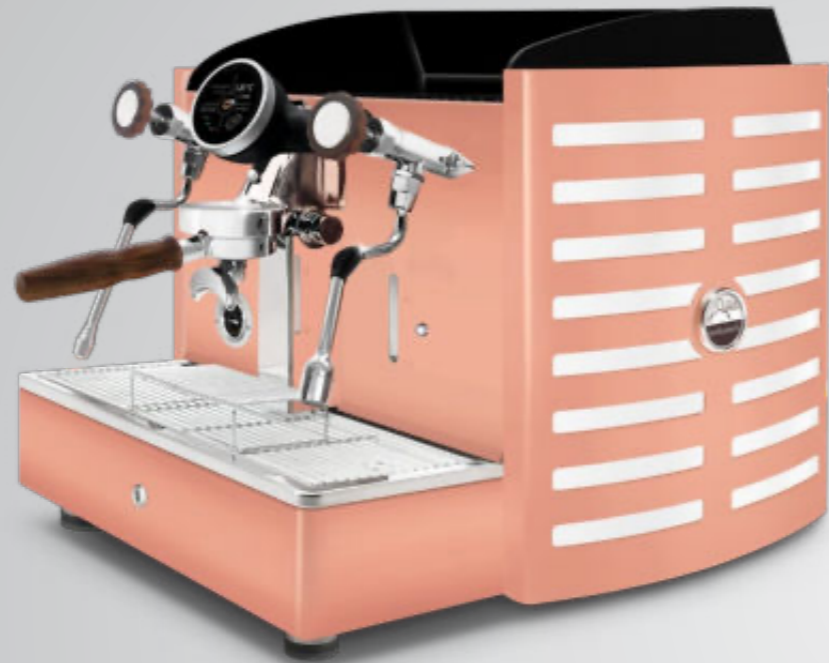

TODO COBRE

AUTOMÁTICA PID

1 gr Pantalla táctil

También disponible con todos los demás opcionales estéticos: paneles laterales y/o panel trasero de acero pintado en blanco, negro, marrón roya, azul Tiffany, cobre.

Todos los acabados pueden tener metacrilatos de diferentes colores: blanco, verde, rojo, amarillo, anaranjado, azul, violeta, espejo de plata, espejo de oro.