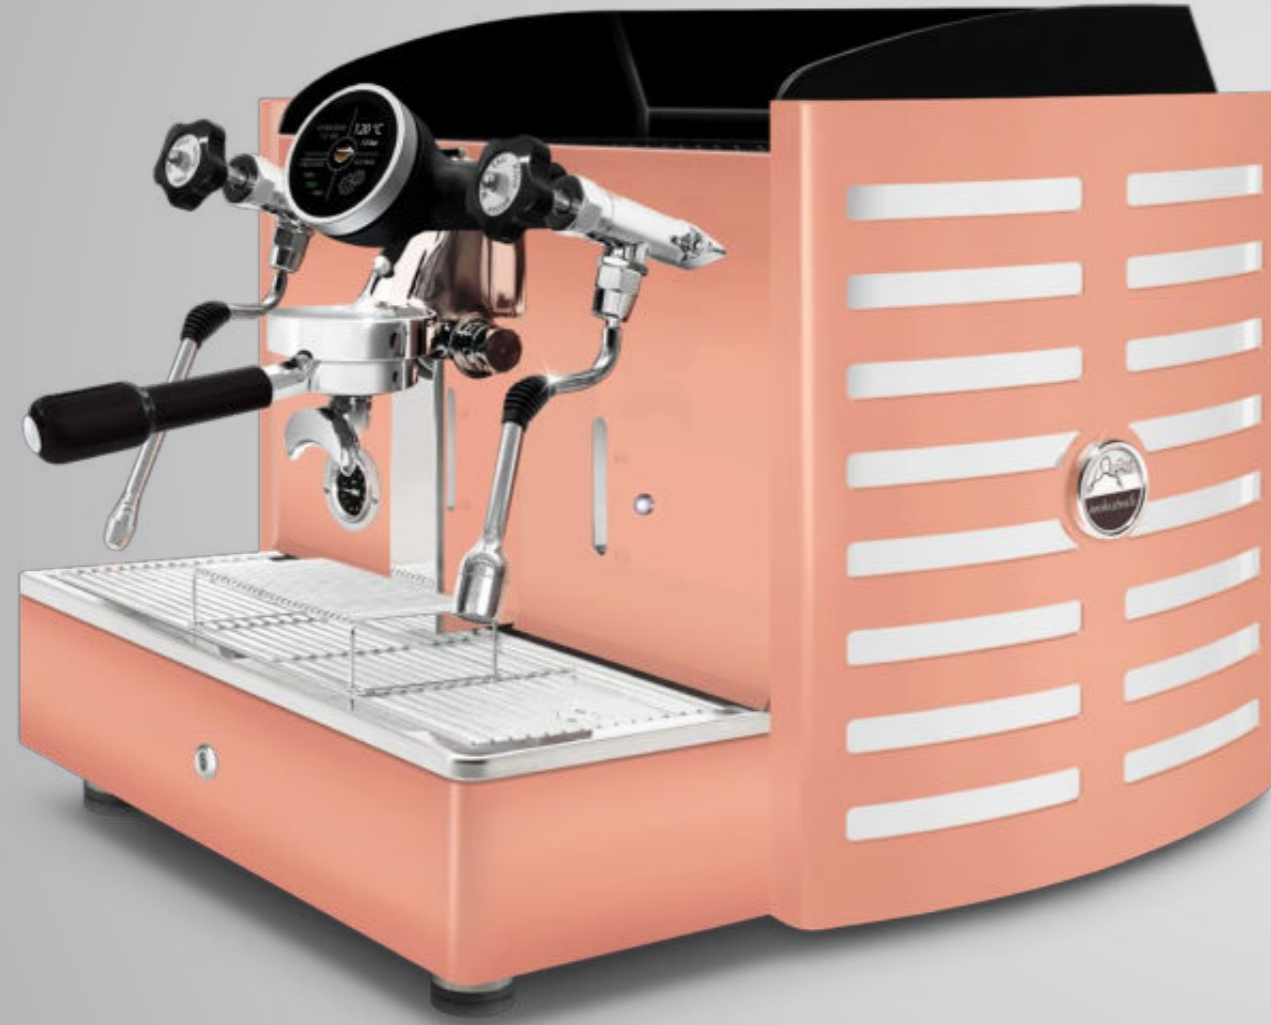

Todo cobre
metacrilato espejo de plata