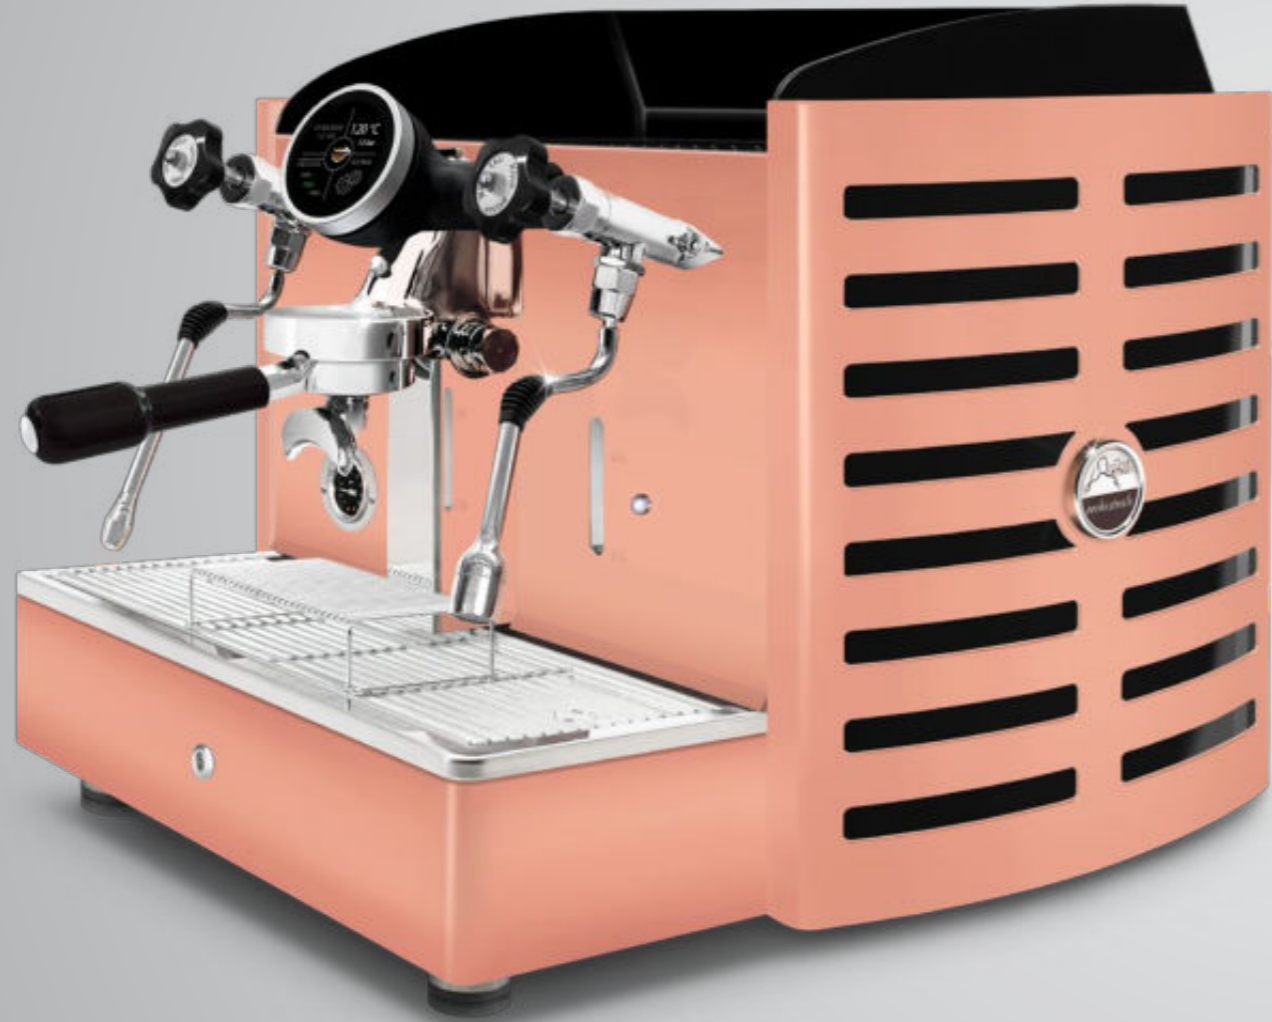

Todo cobre
metacrilato negro