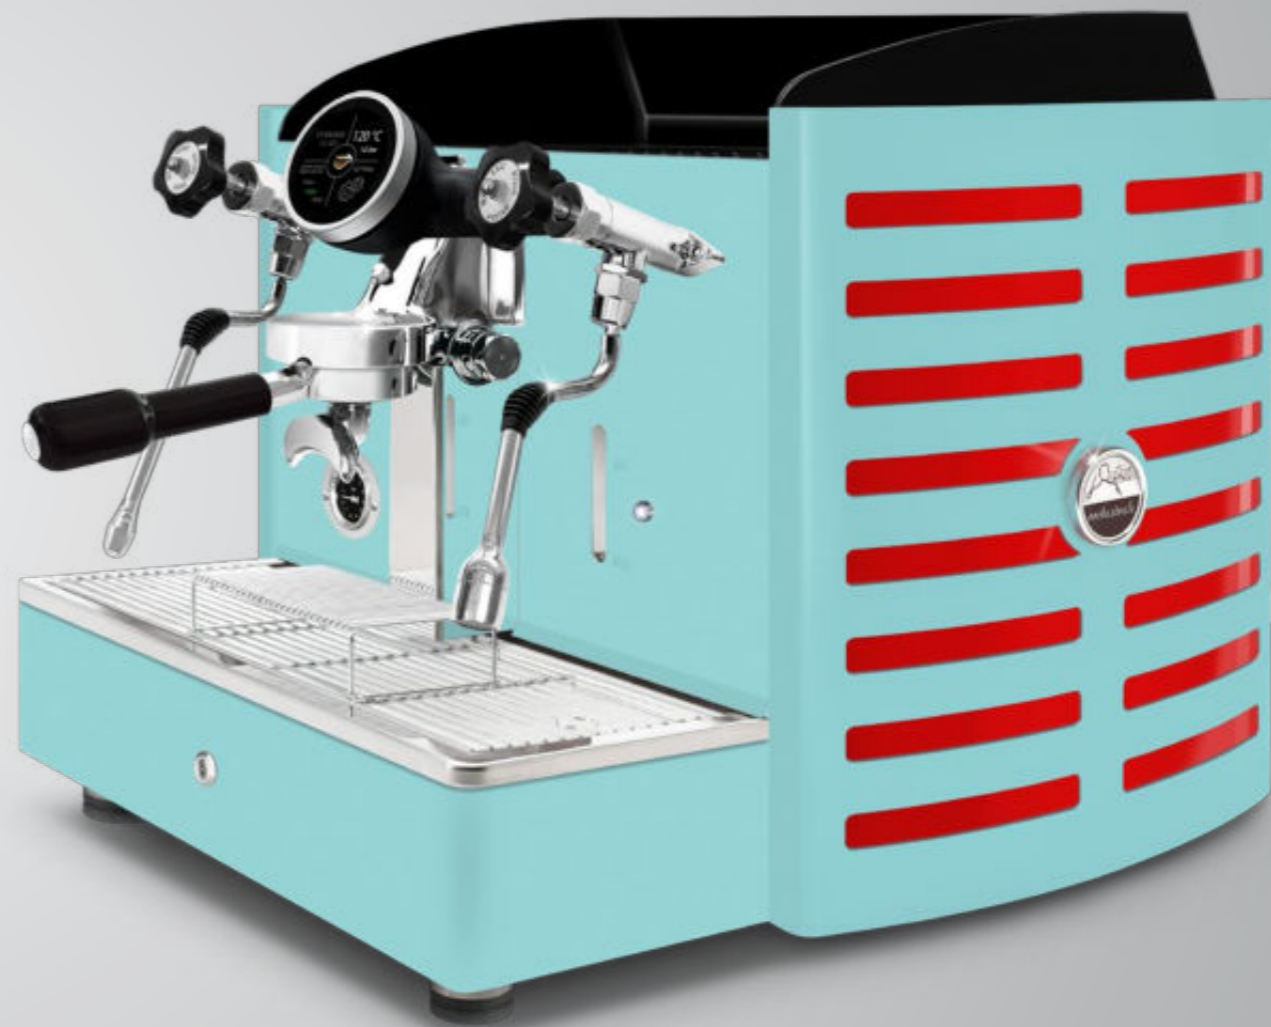

Todo azul Tiffany
metacrilato anaranjado