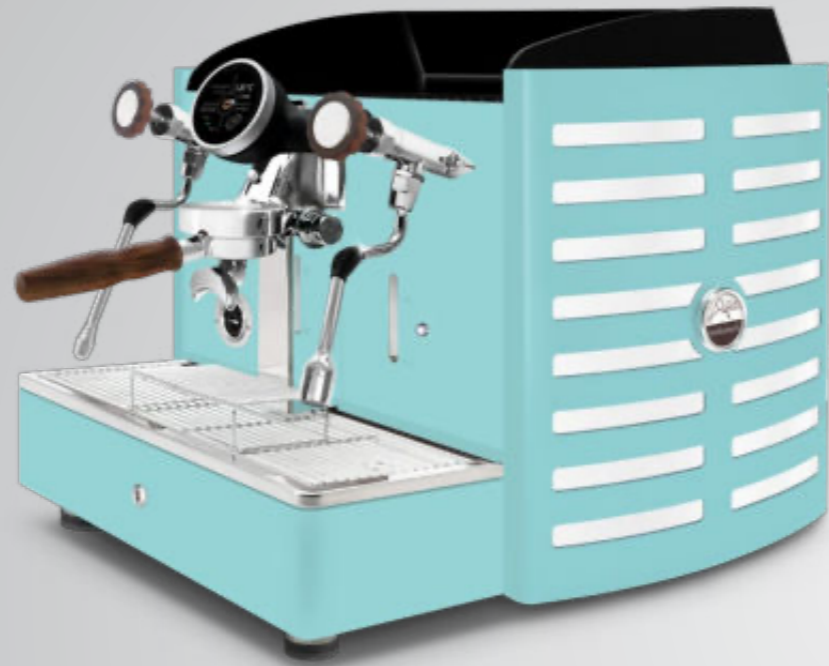

TODO AZUL TIFFANY

AUTOMÁTICA PID
1 gr Pantalla táctil

También disponible con todos los demás opcionales estéticos: paneles laterales y/o panel trasero de acero pintado en blanco, negro, marrón roya, azul Tiffany, cobre.

Todos los acabados pueden tener metacrilatos de diferentes colores: blanco, verde, rojo, amarillo, anaranjado, azul, violeta, espejo de plata, espejo de oro.