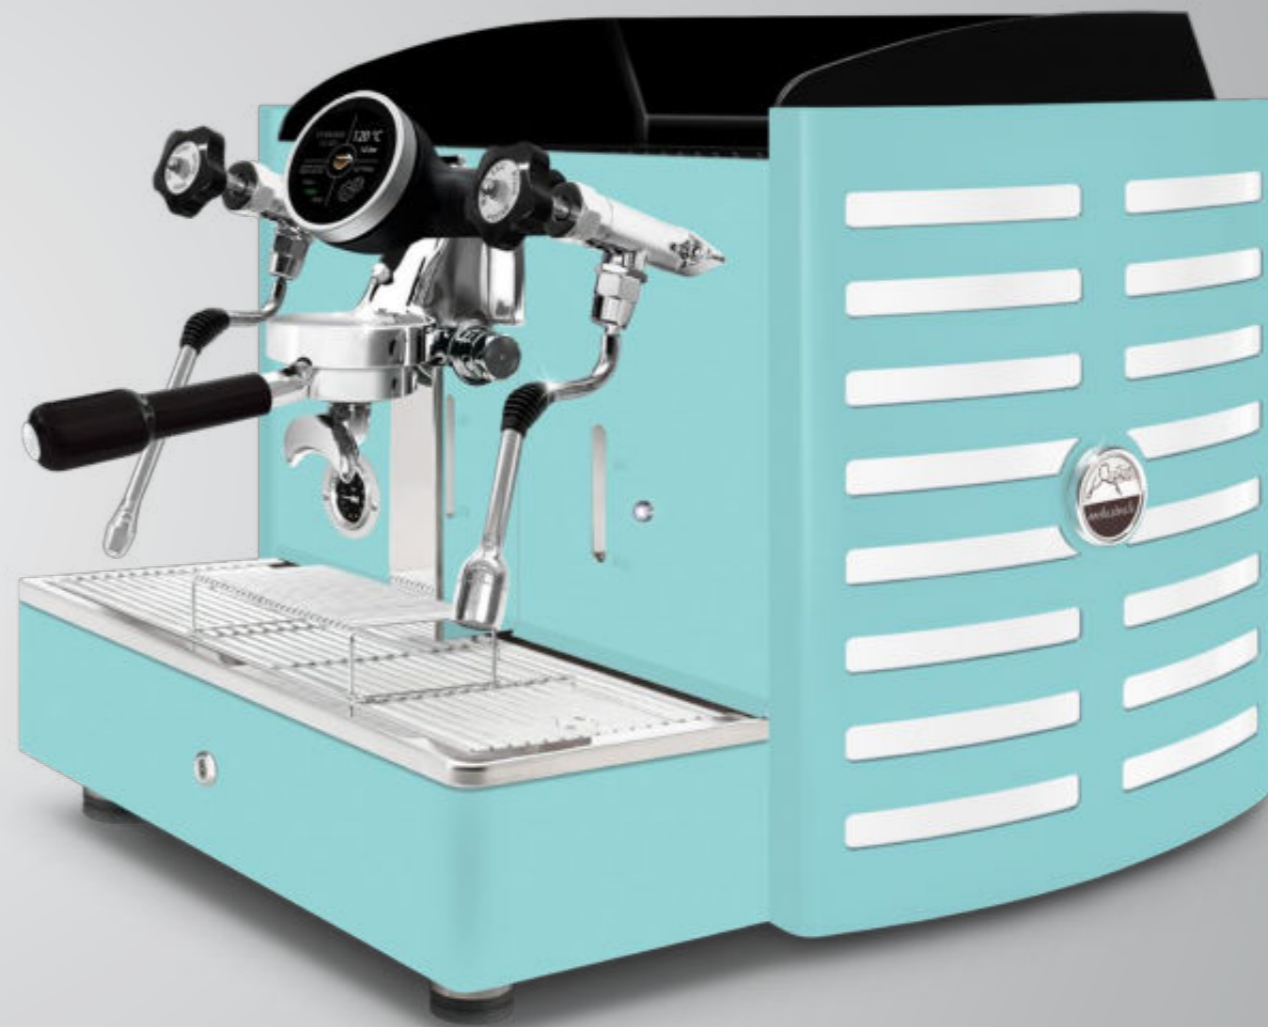

Todo azul Tiffany
metacrilato rojo