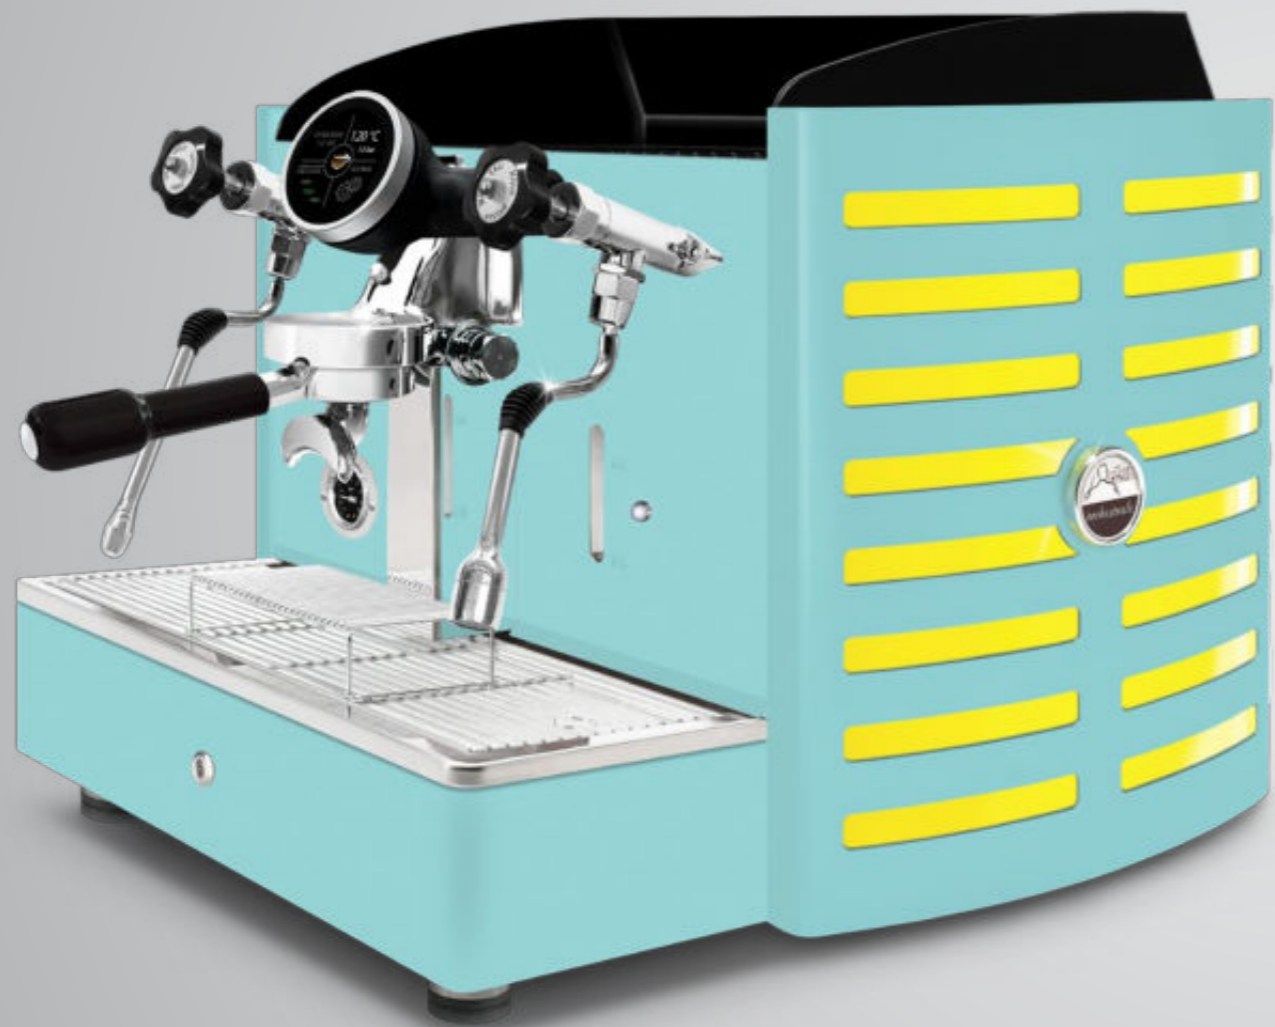

Todo azul Tiffany
metacrilato azul