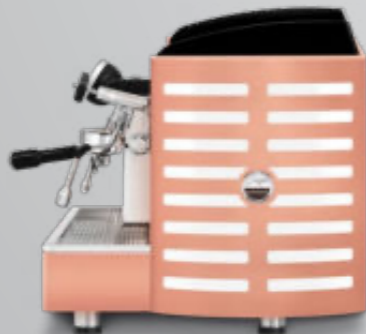

TODO COBRE

AUTOMÁTICA PID

1 gr Pantalla táctil

También disponible con todos los demás opcionales estéticos: paneles laterales y/o panel trasero de acero pintado en blanco, negro, marrón roya, azul Tiffany, cobre.

Todos los acabados pueden tener metacrilatos de diferentes colores: blanco, verde, rojo, amarillo, anaranjado, azul, violeta, espejo de plata, espejo de oro.