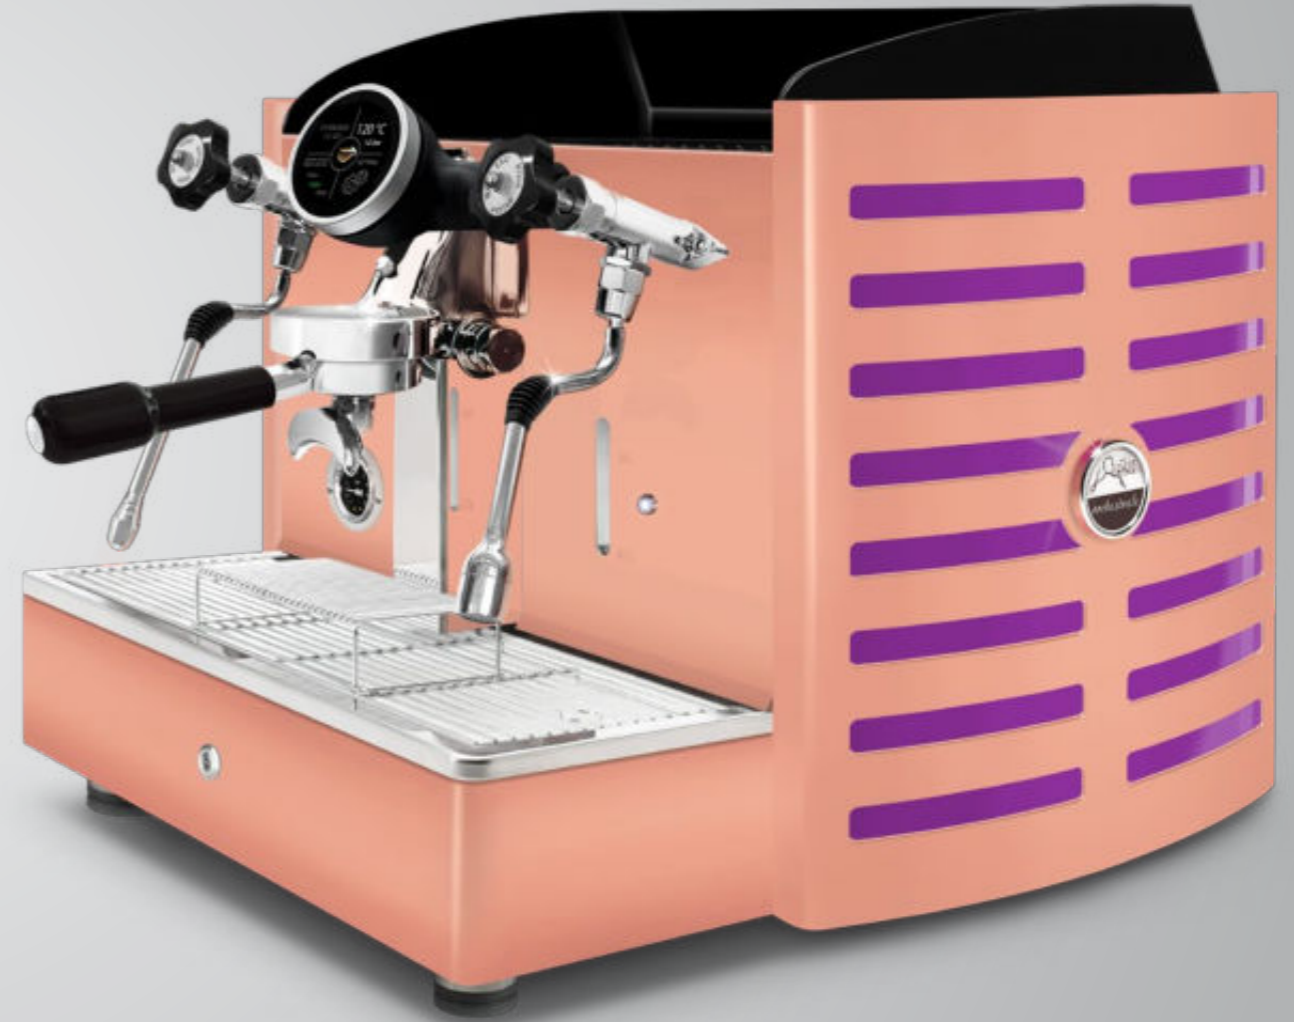

Todo cobre
metacrilato violeta