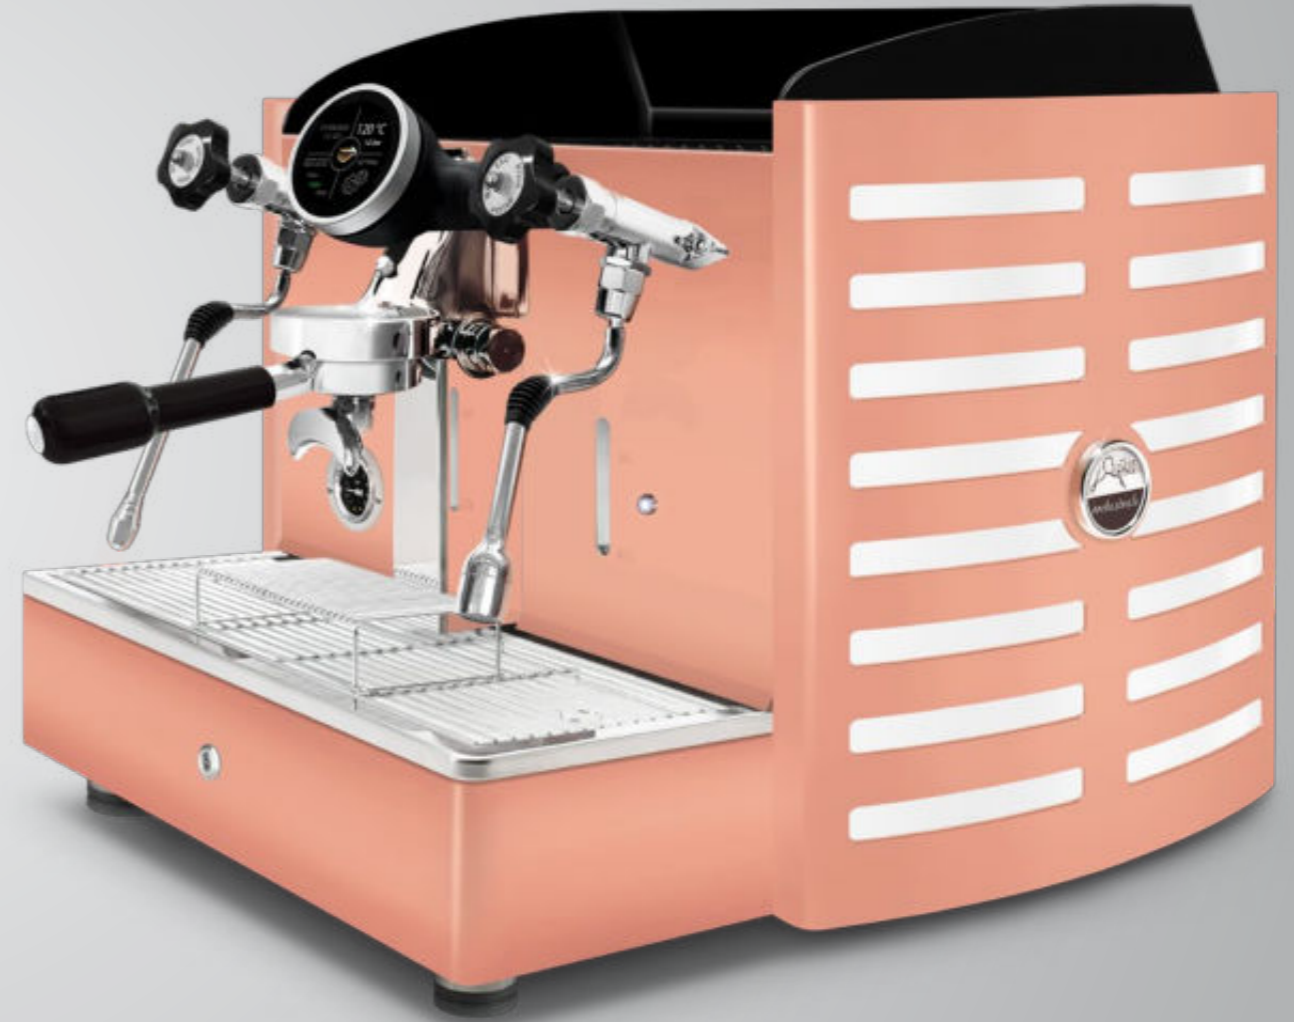

Todo cobre
metacrilato blanco