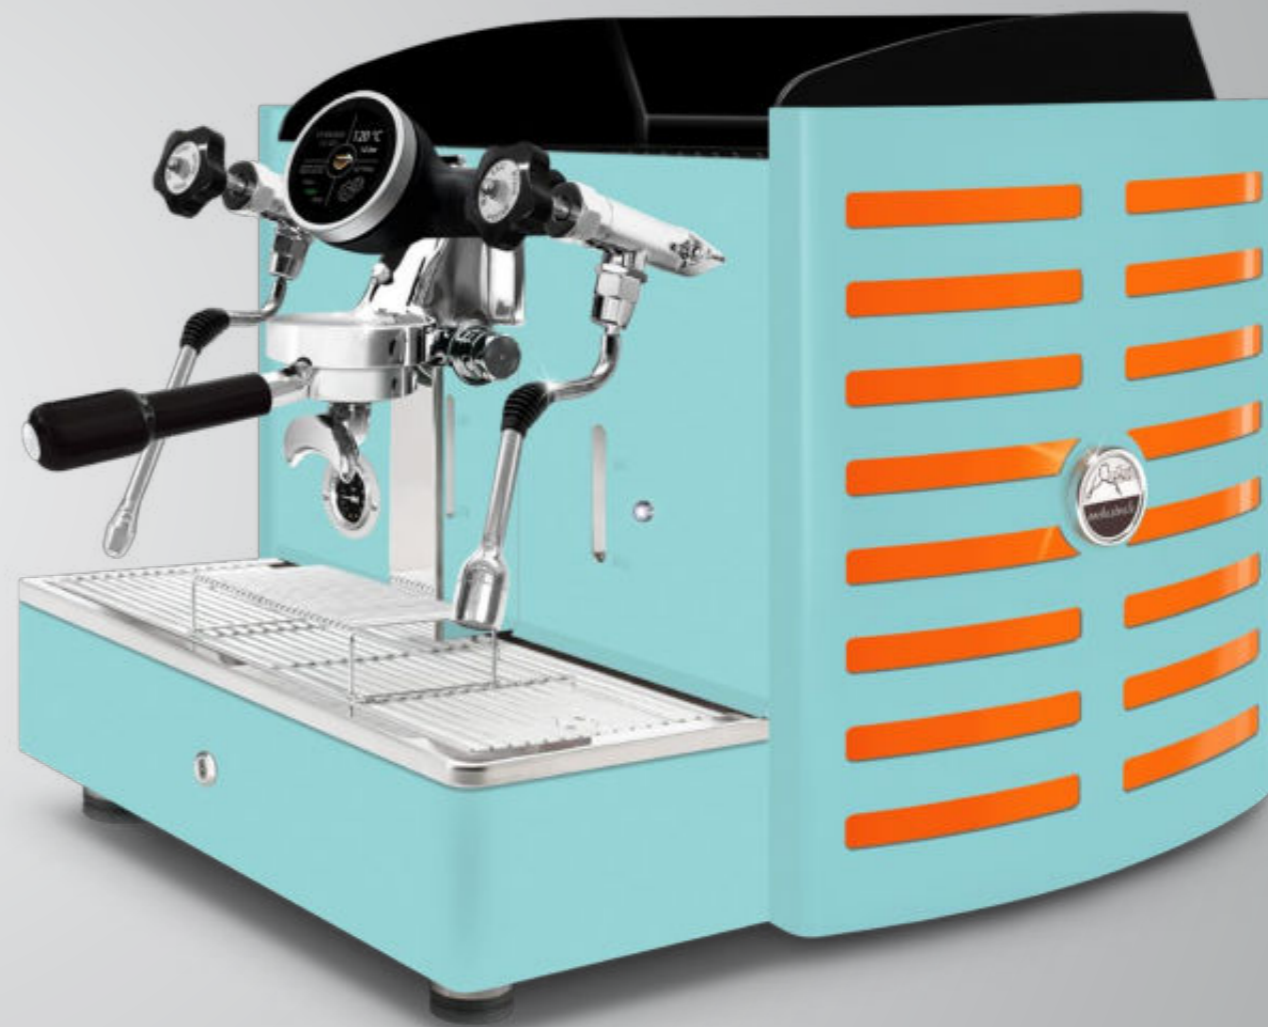

Todo azul Tiffany
metacrilato violeta