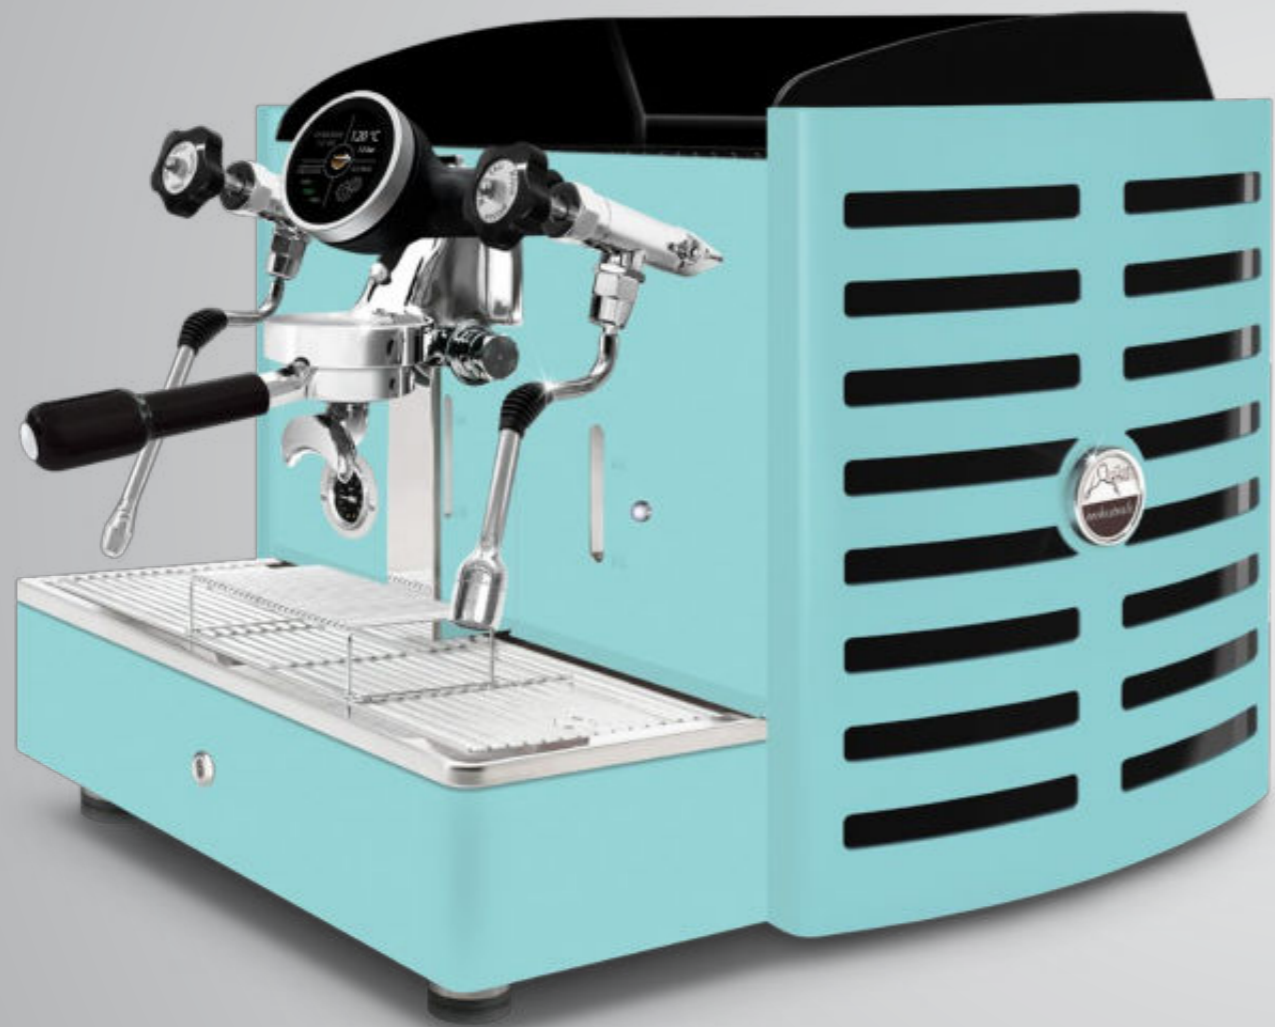

Todo azul Tiffany
metacrilato verde