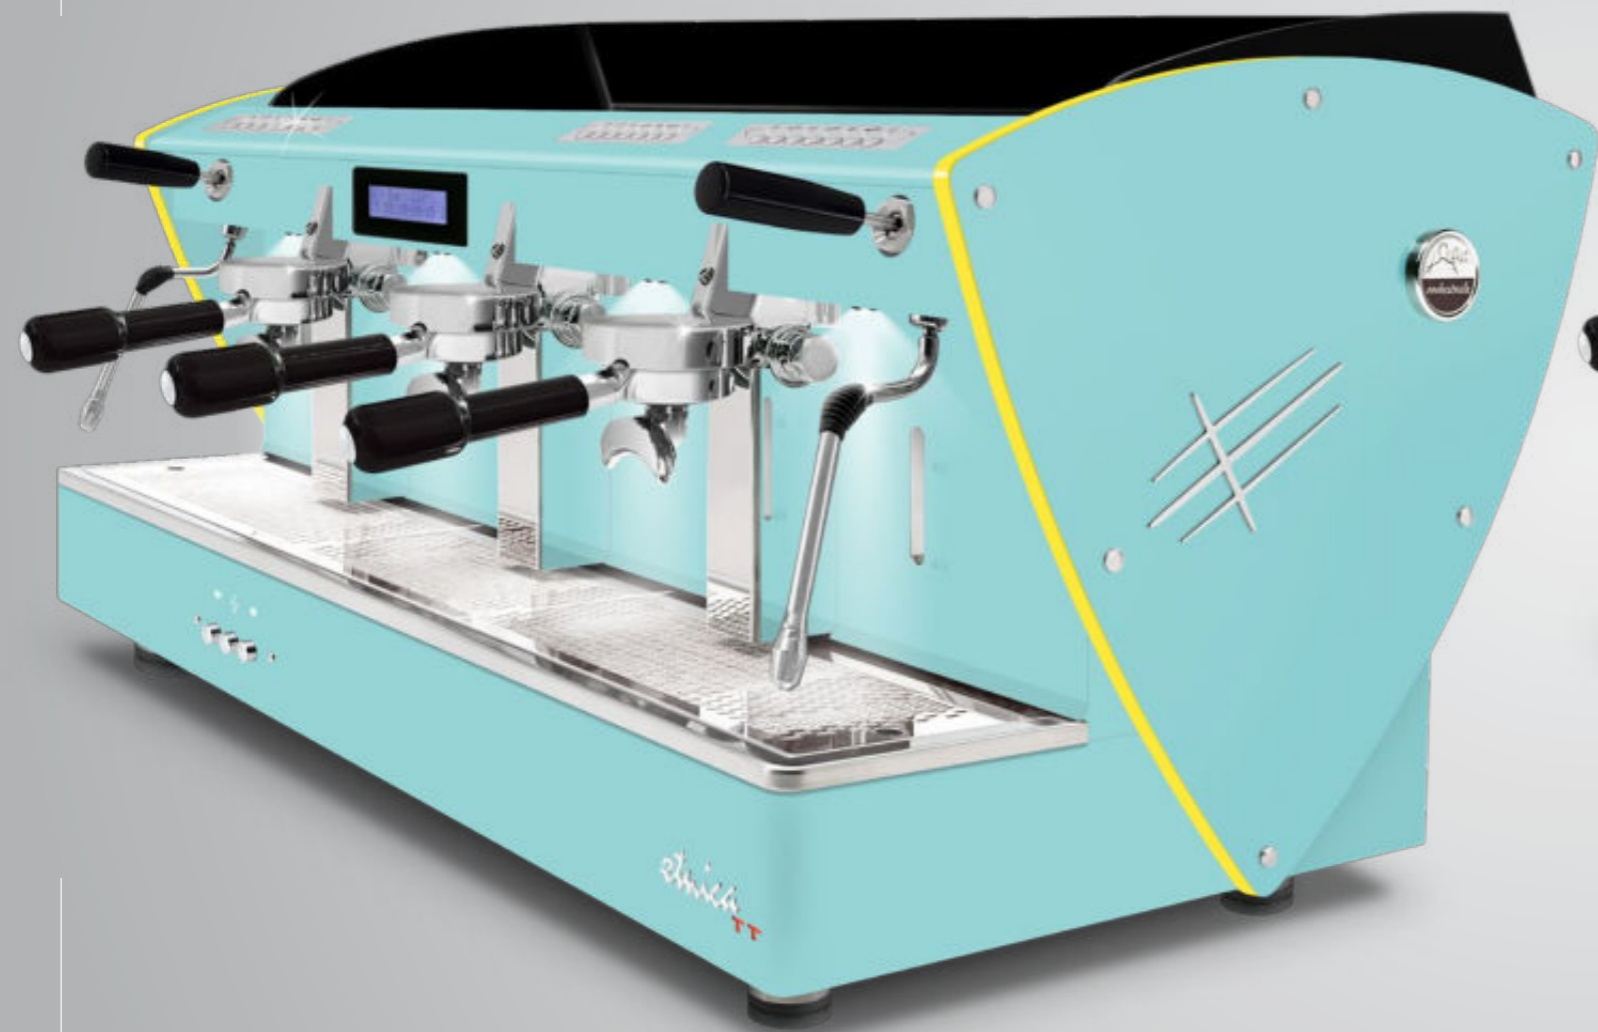

Todo azul Tiffany
metacrilato azul