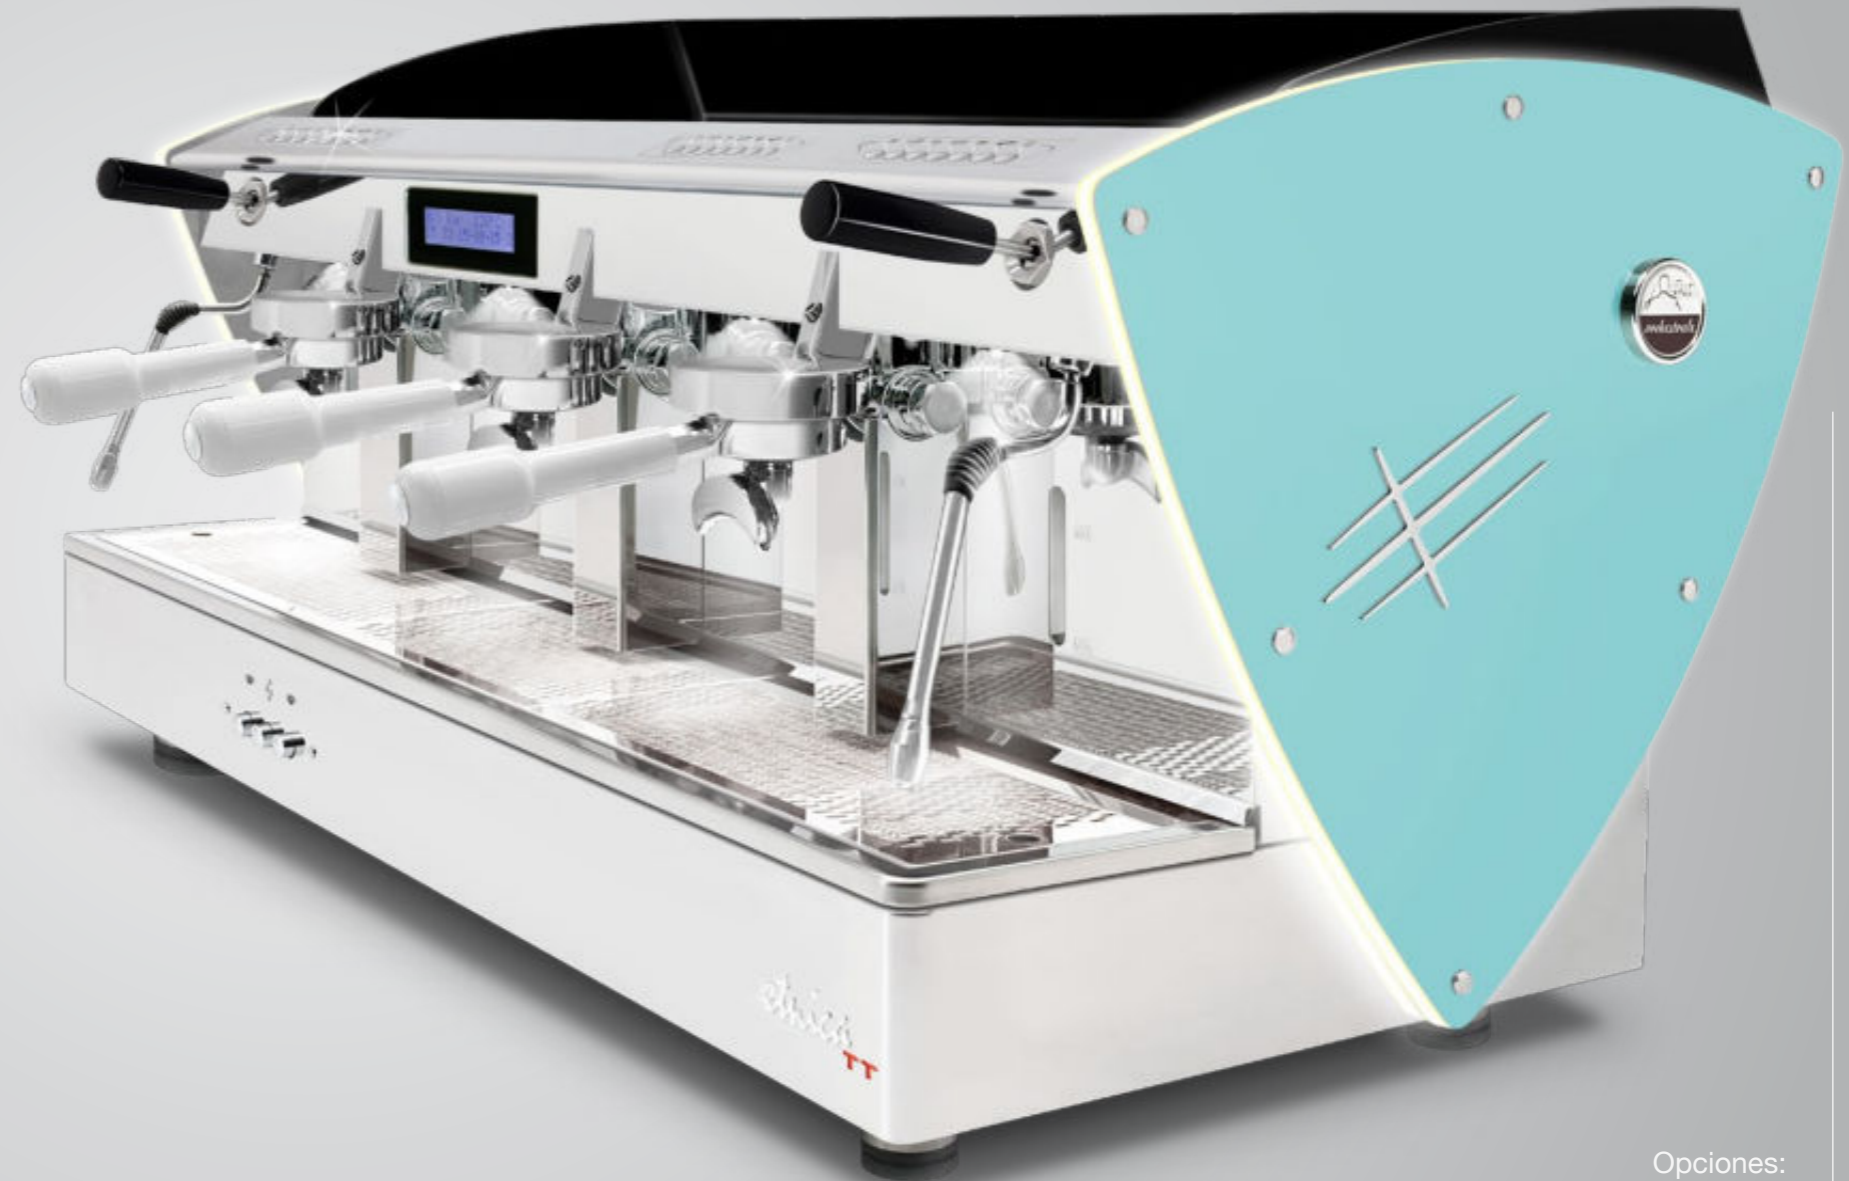

AZUL TIFFANY + Lados con LED

AUTOMÁTICA
3 gr

Con perfiles de metacrilato satinado iluminados por LED.

Estos perfiles de metacrilato están disponibles también con todos los demás opcionales estéticos (excepto los paneles laterales en madera de nogal): lados en acero satinado, otras pinturas y paneles laterales en una Edición Limitada (en acero super-espejo con textura satinada).

Opciones:
luces LED,
portafiltros blancos