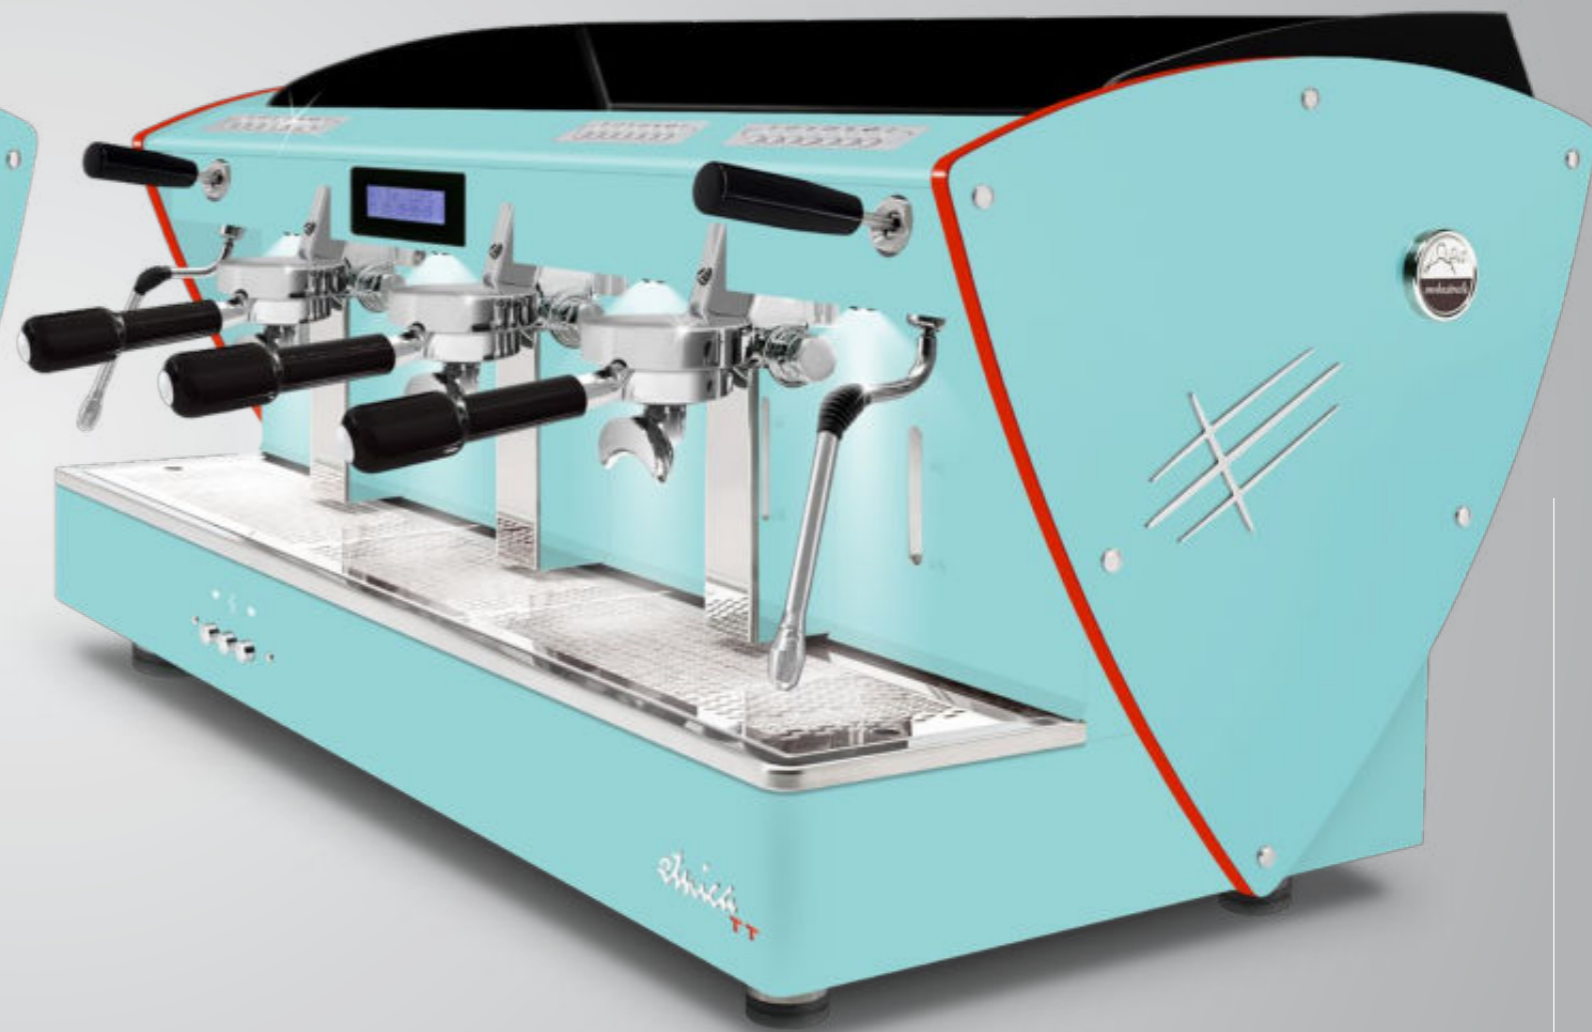

Todo azul Tiffany
metacrilato anaranjado