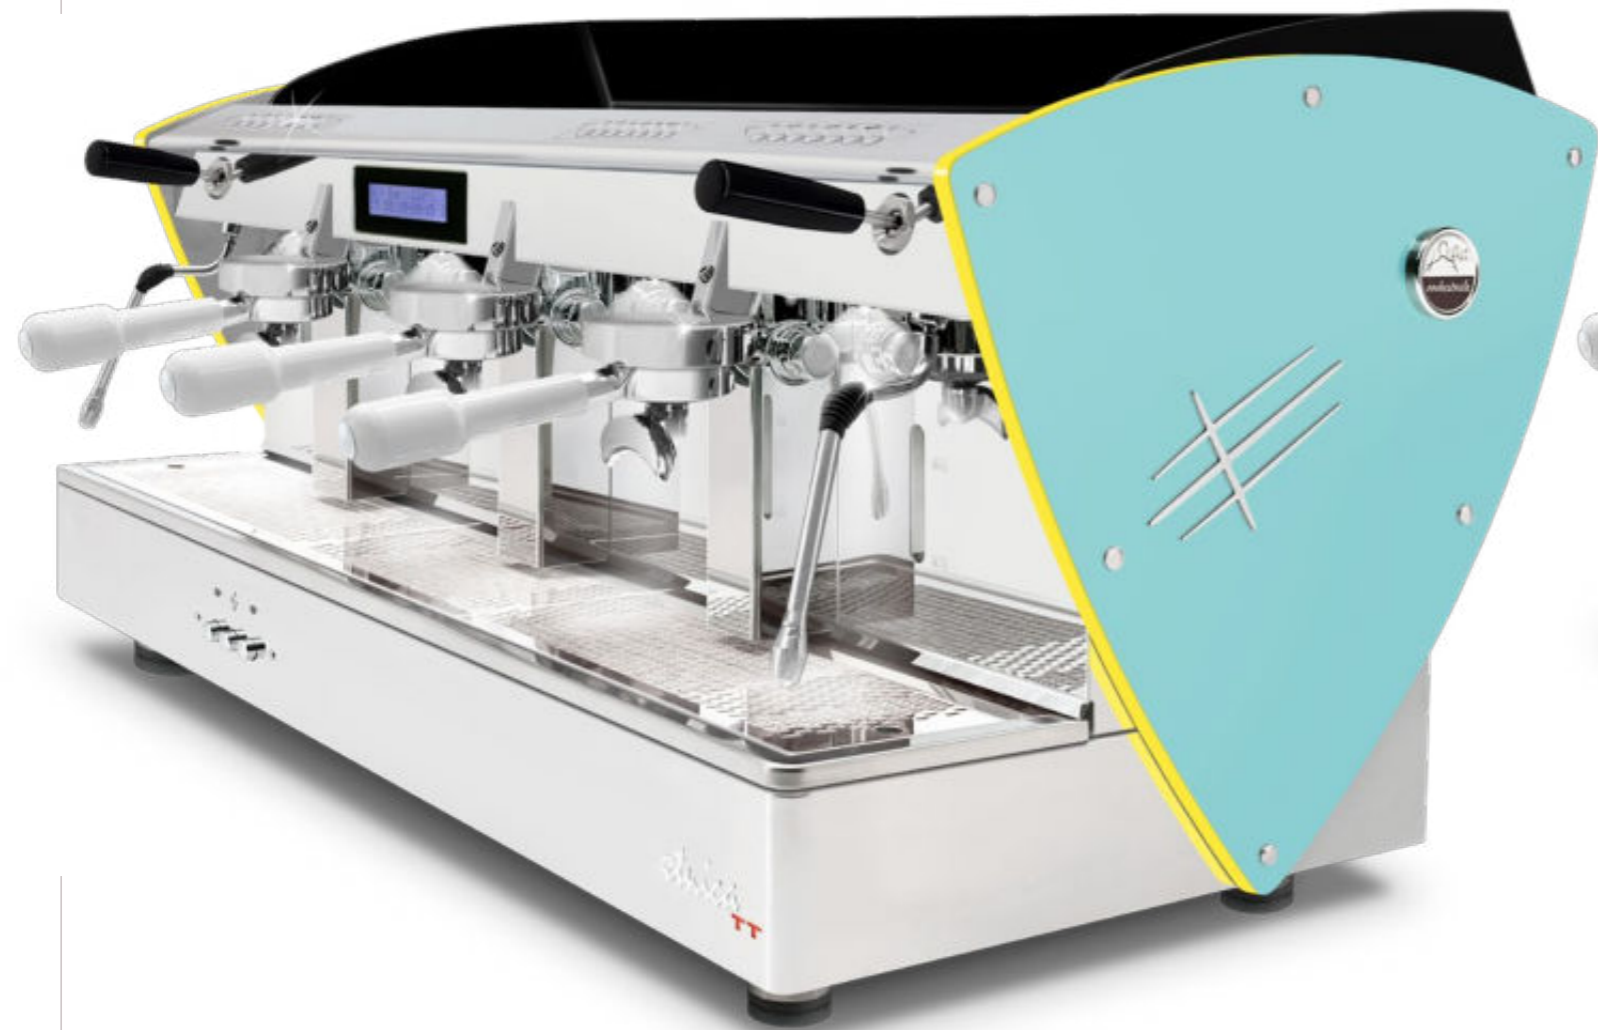

lados en acero pintado **azul Tiffany**
metacrilato **amarillo**
portafiltros **blancos**