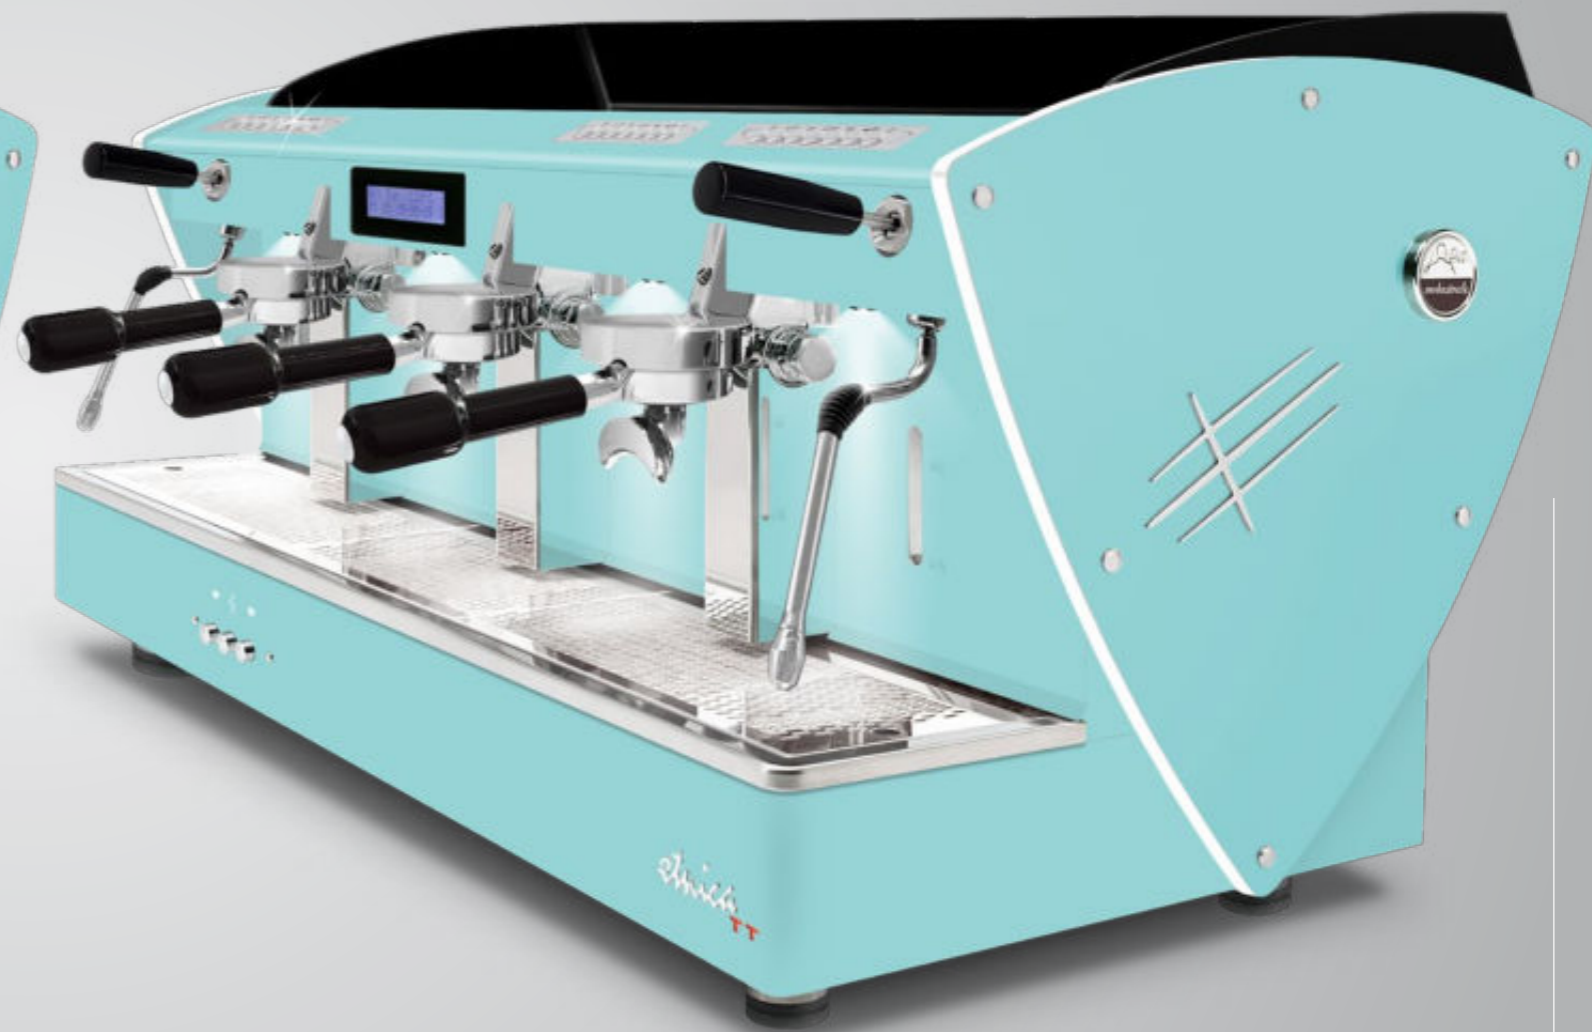

Todo azul Tiffany
metacrilato rojo