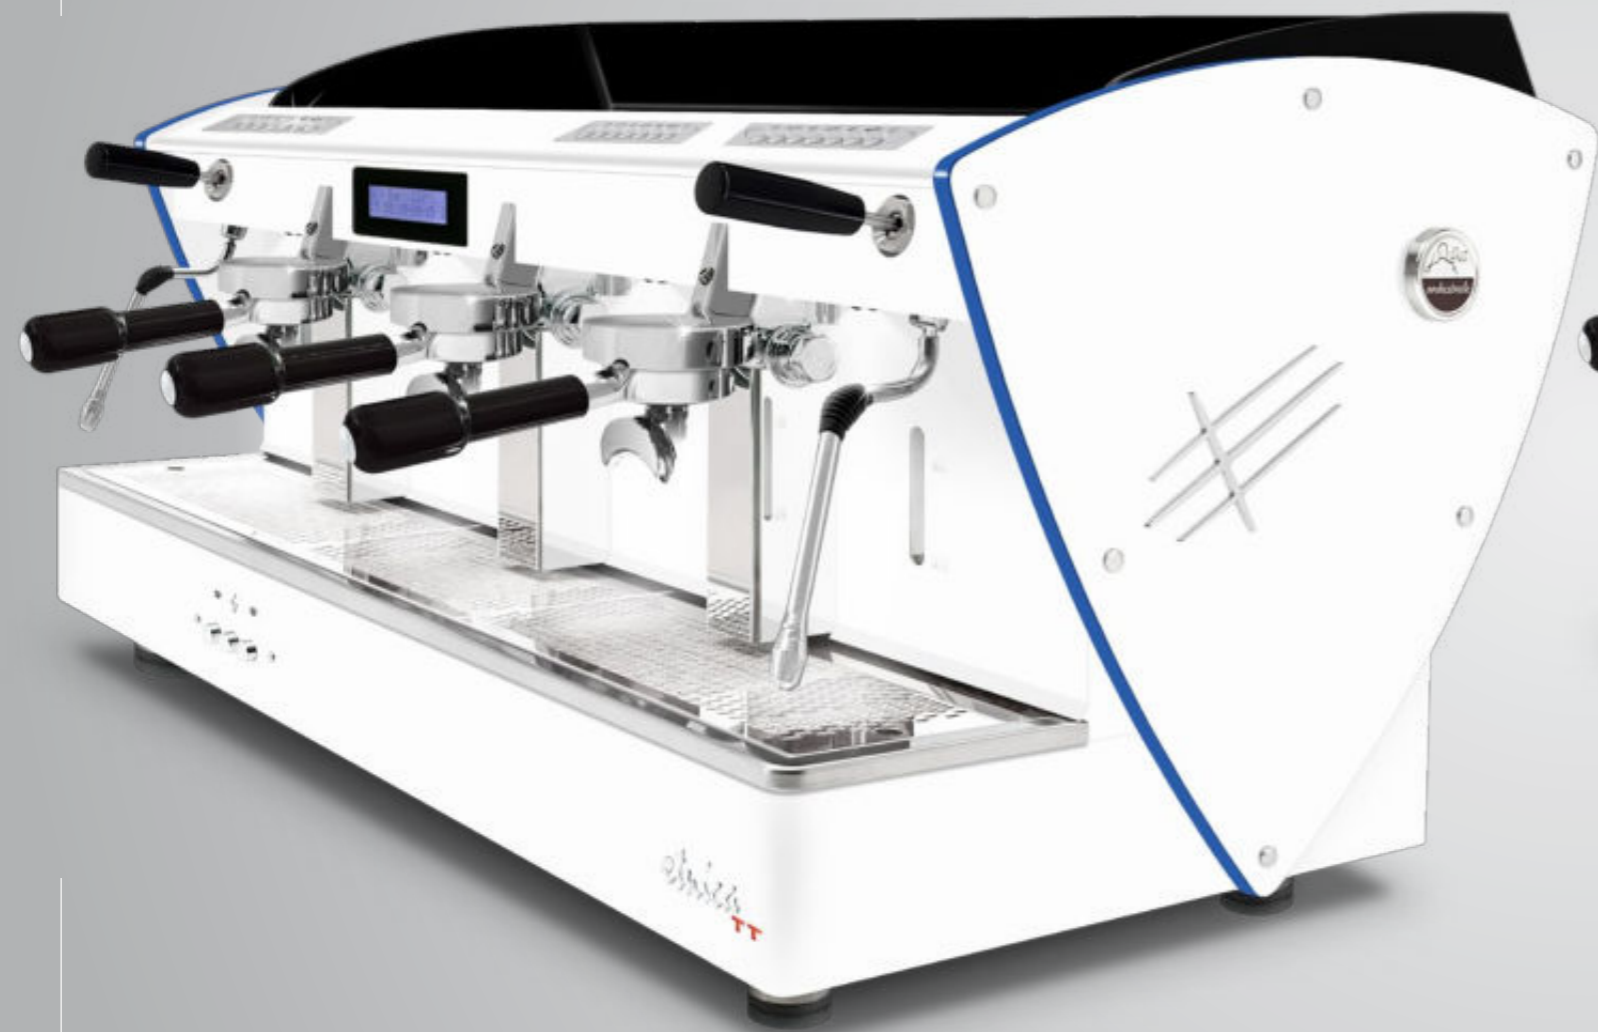

Todo blanco
metacrilato azul