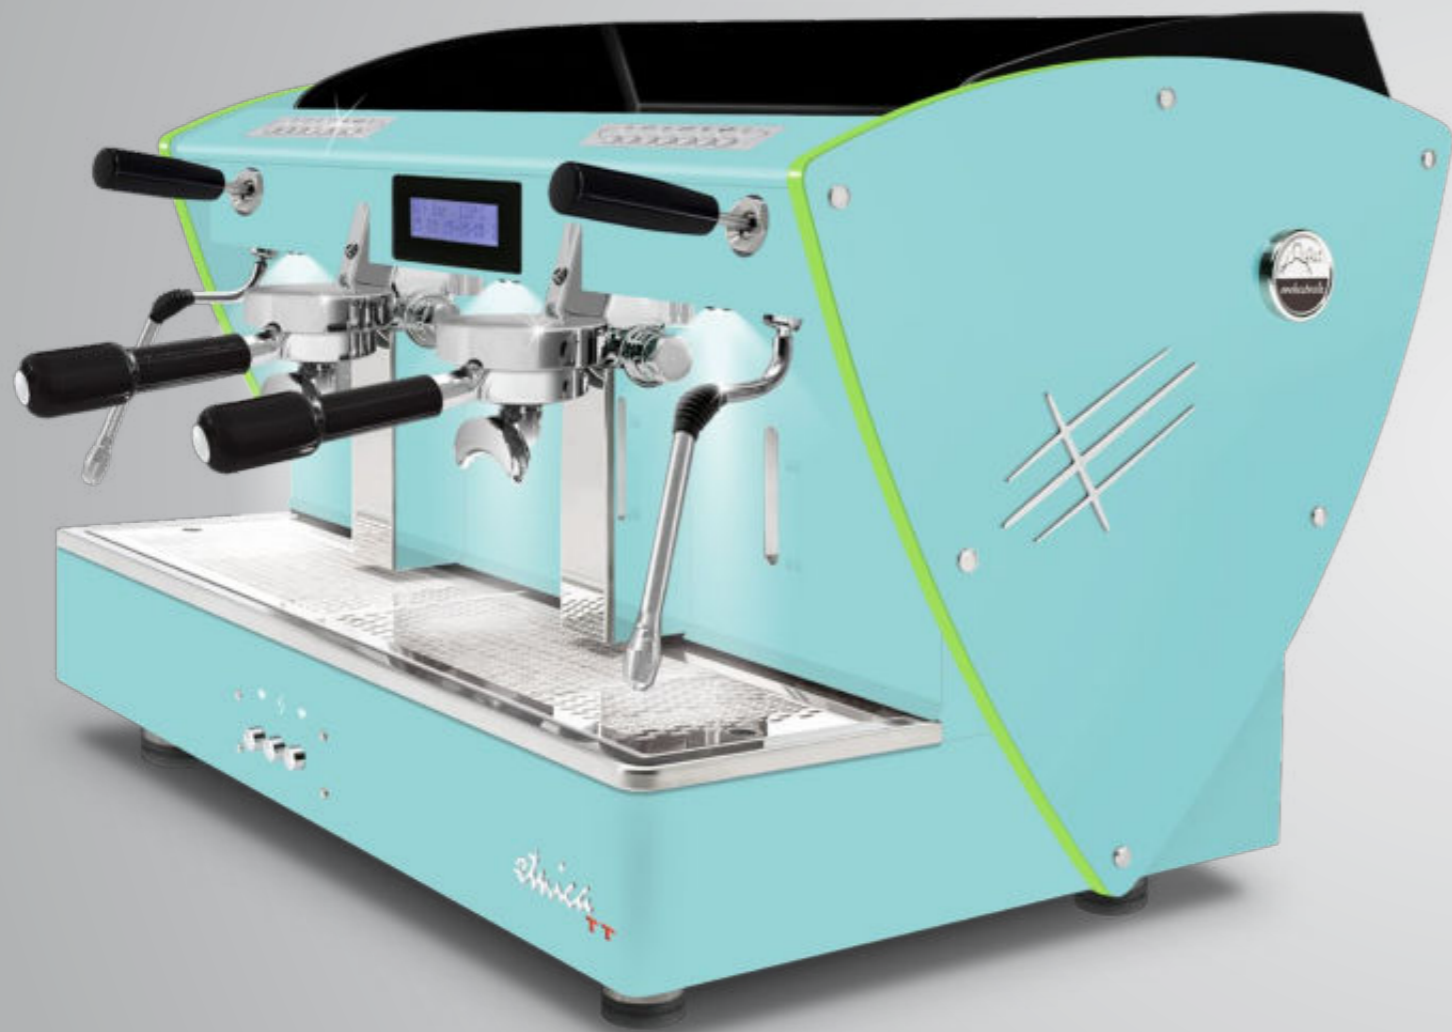

Todo azul Tiffany
metacrilato amarillo