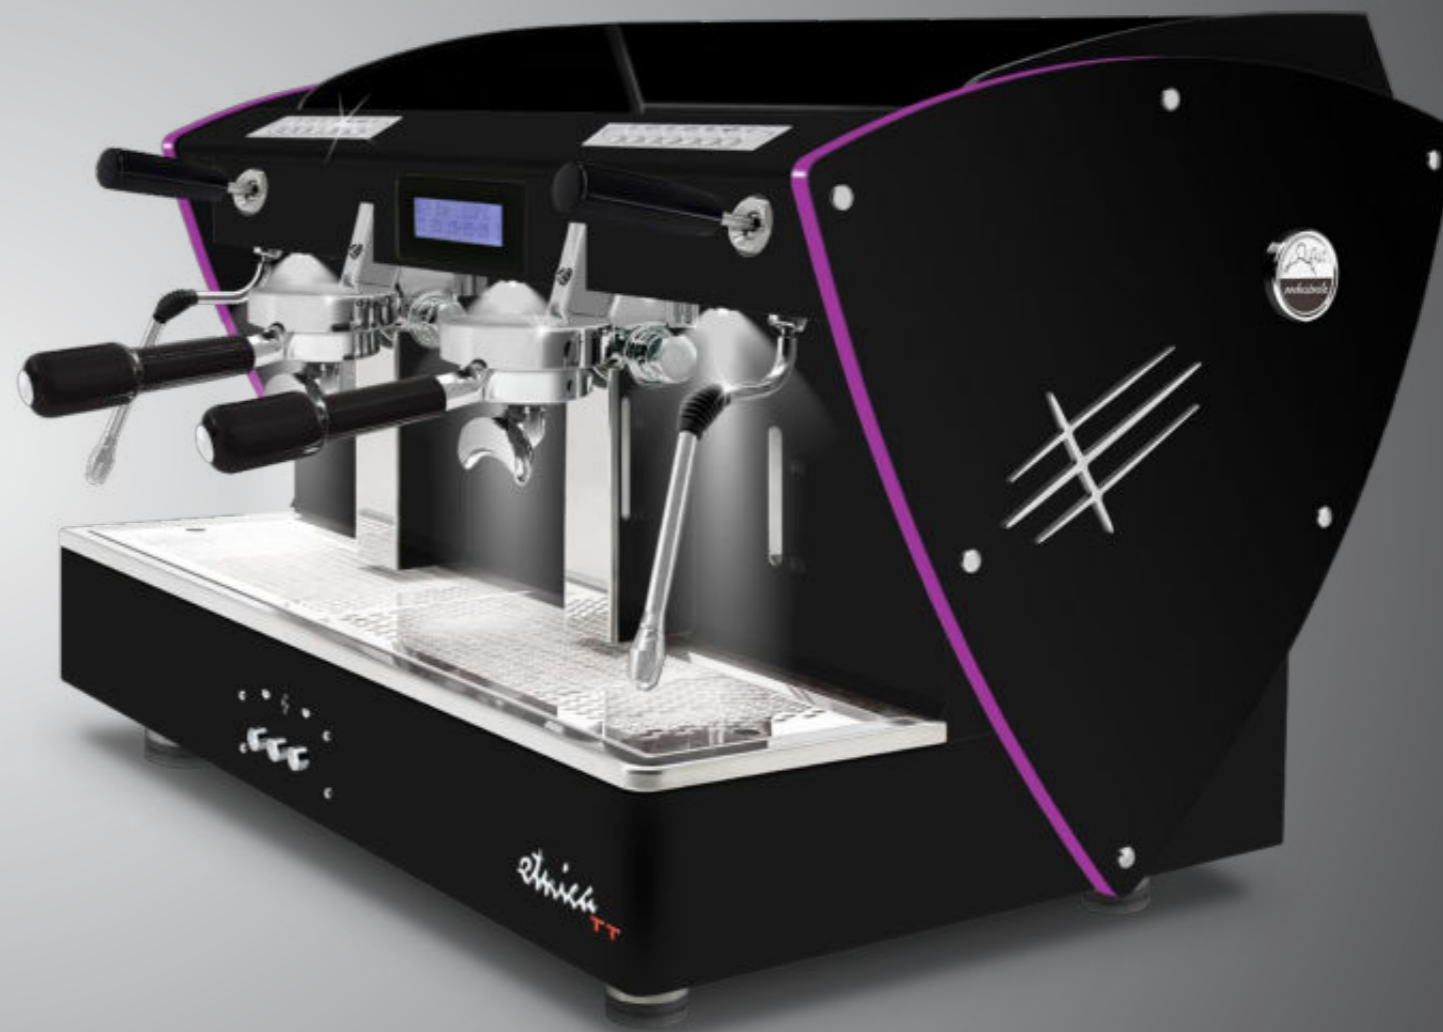

Todo negro
metacrilato amarillo

Todo negro
metacrilato anaranjado

Todo negro
metacrilato azul

Todo negro
metacrilato violeta

TODO NEGRO + Lados con LED

AUTOMÁTICA
2 gr

Con perfiles de metacrilato satinado iluminados por LED.