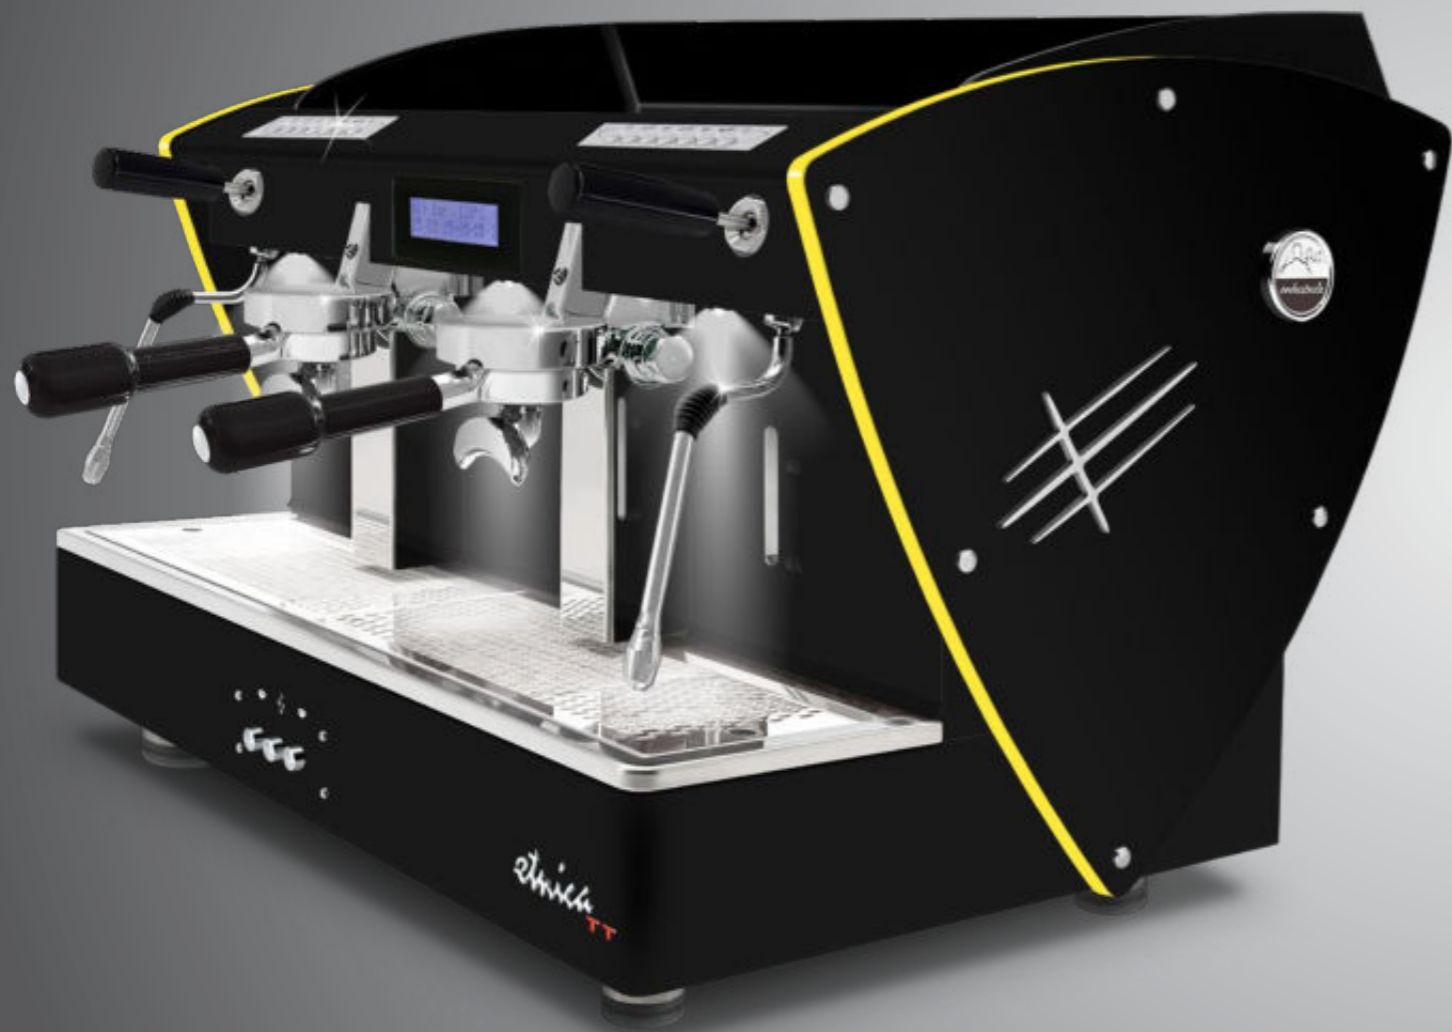

Todo negro
metacrilato amarillo