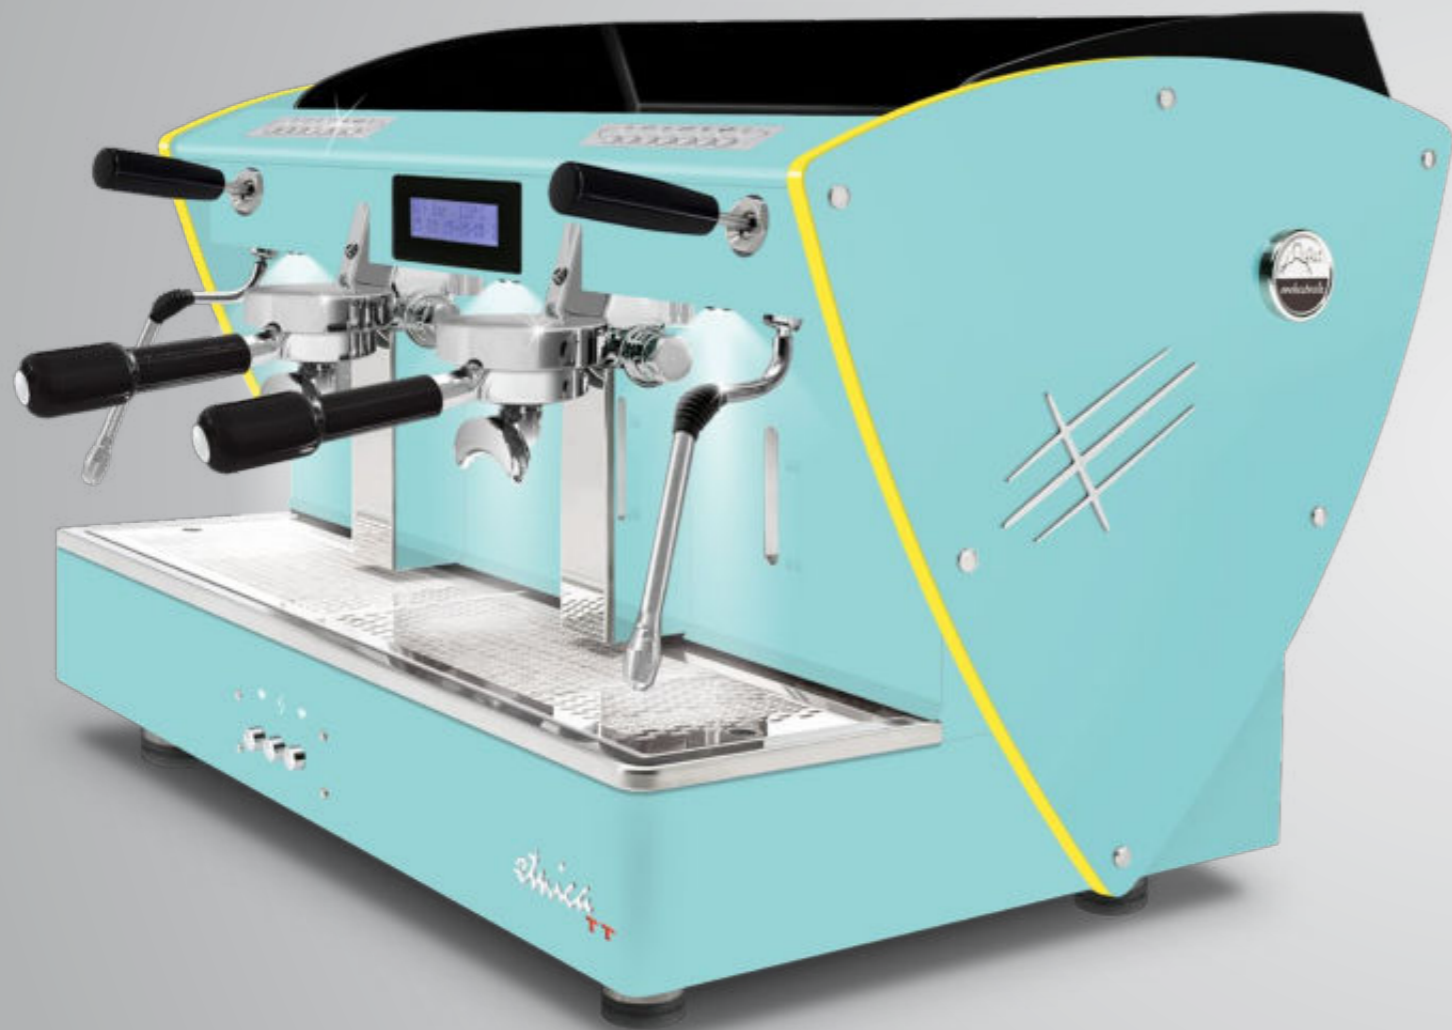

Todo azul Tiffany
metacrilato azul