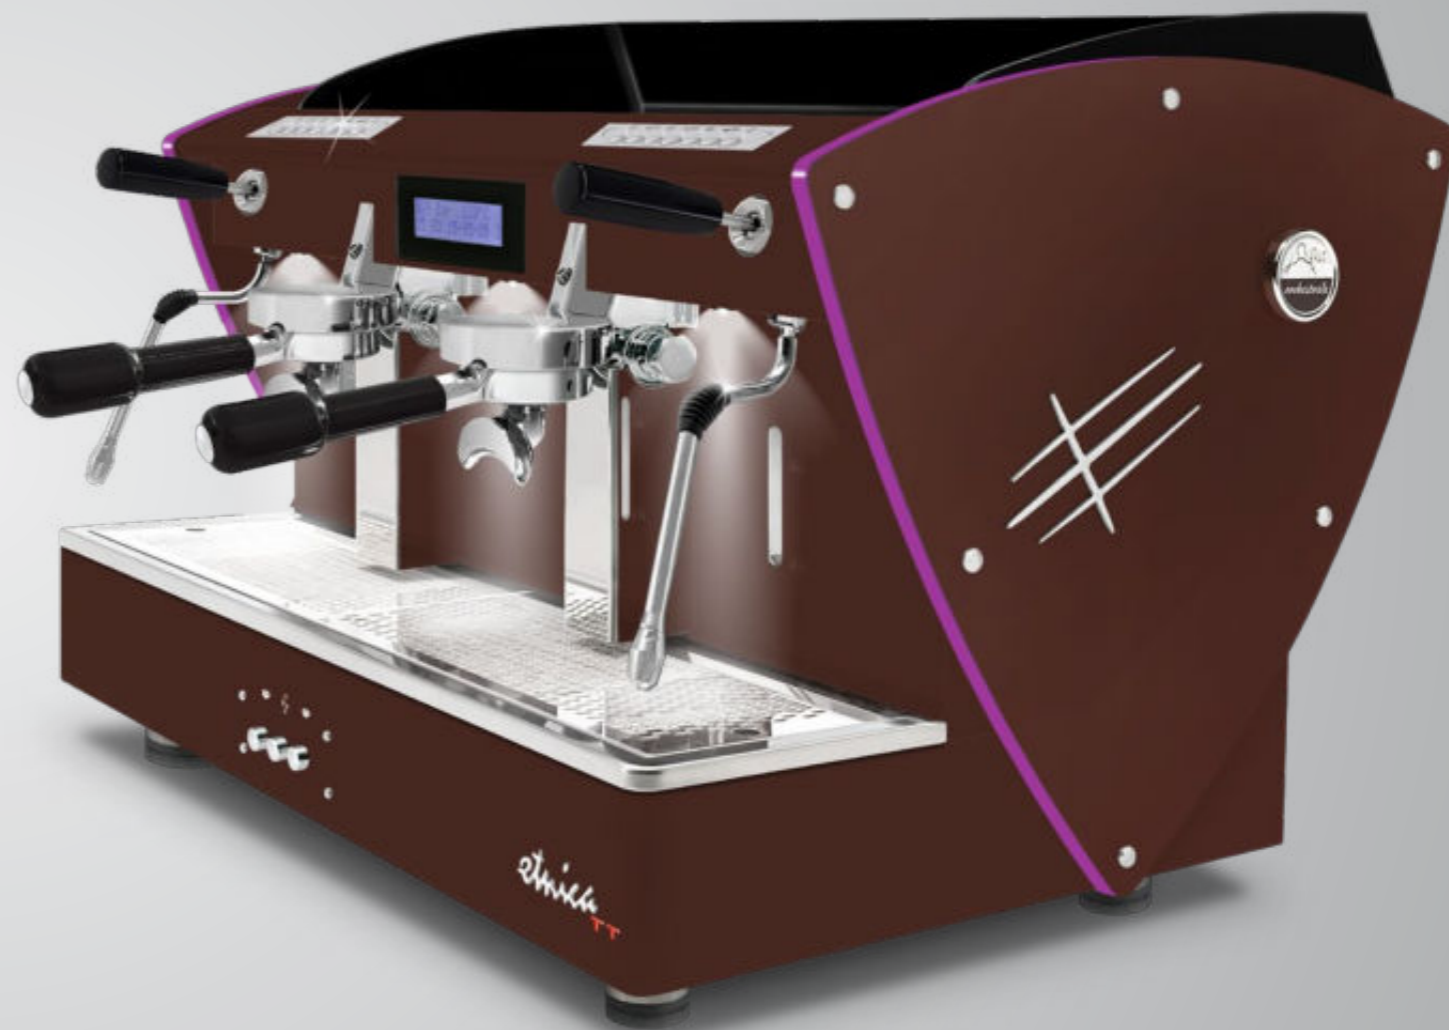

Todo marrón roya
metacrilato amarillo

Todo marrón roya
metacrilato anaranjado

Todo marrón roya
metacrilato azul

Todo marrón roya
metacrilato violeta

TUDO MARRÓN ROYA + **Lados con LED**

AUTOMÁTICA
2 gr

Con perfiles de metacrilato satinado iluminados por LED.