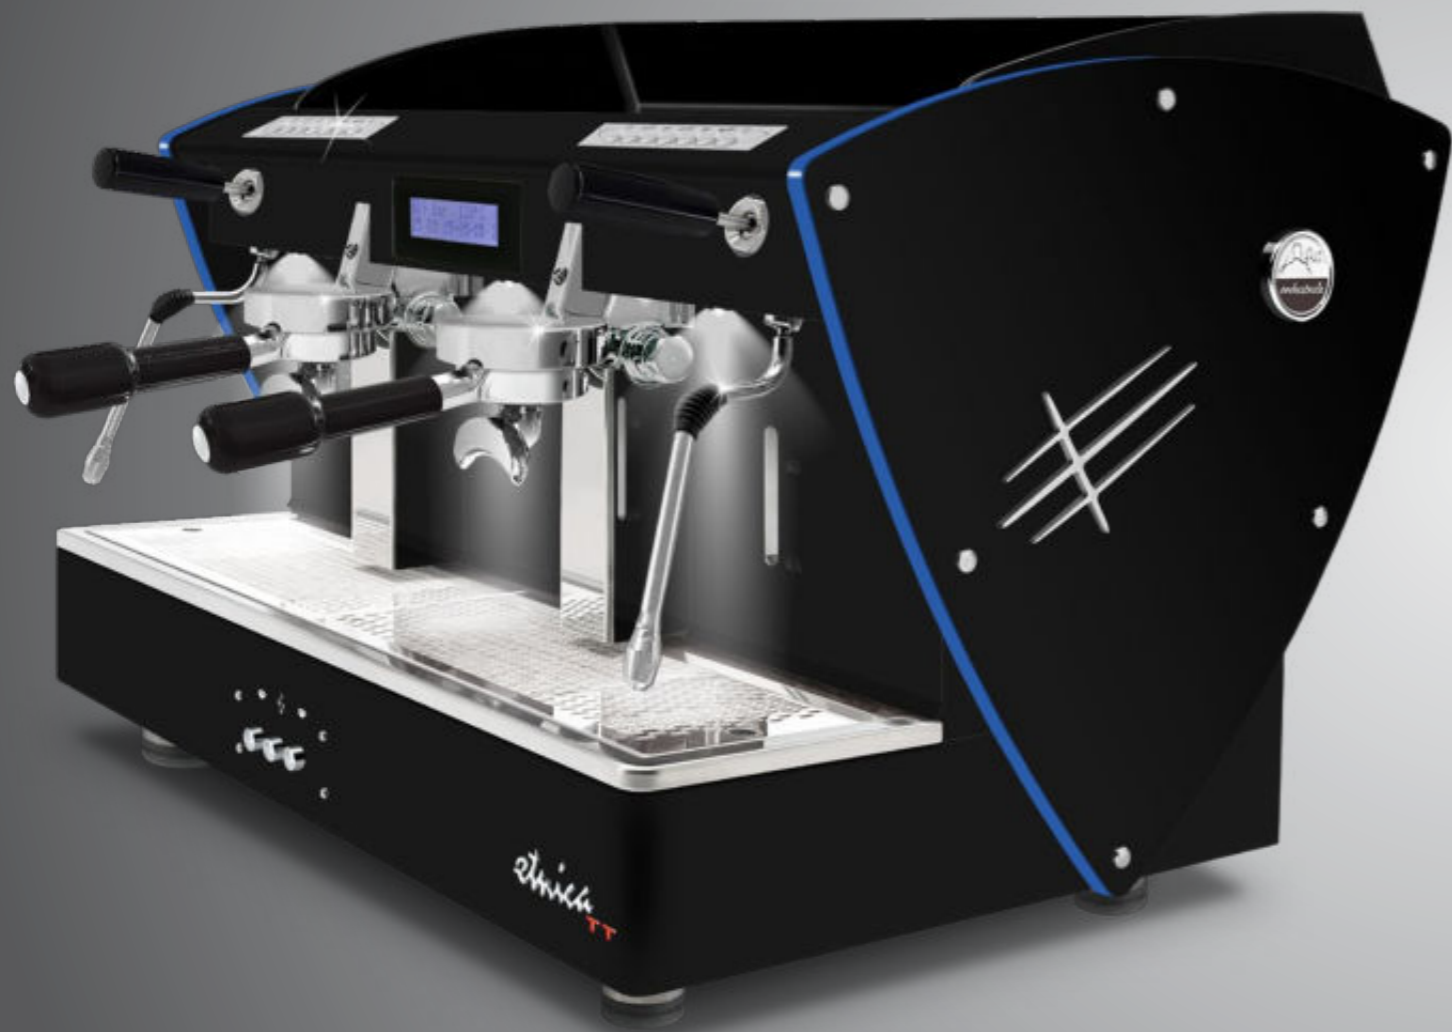

Todo negro
metacrilato azul