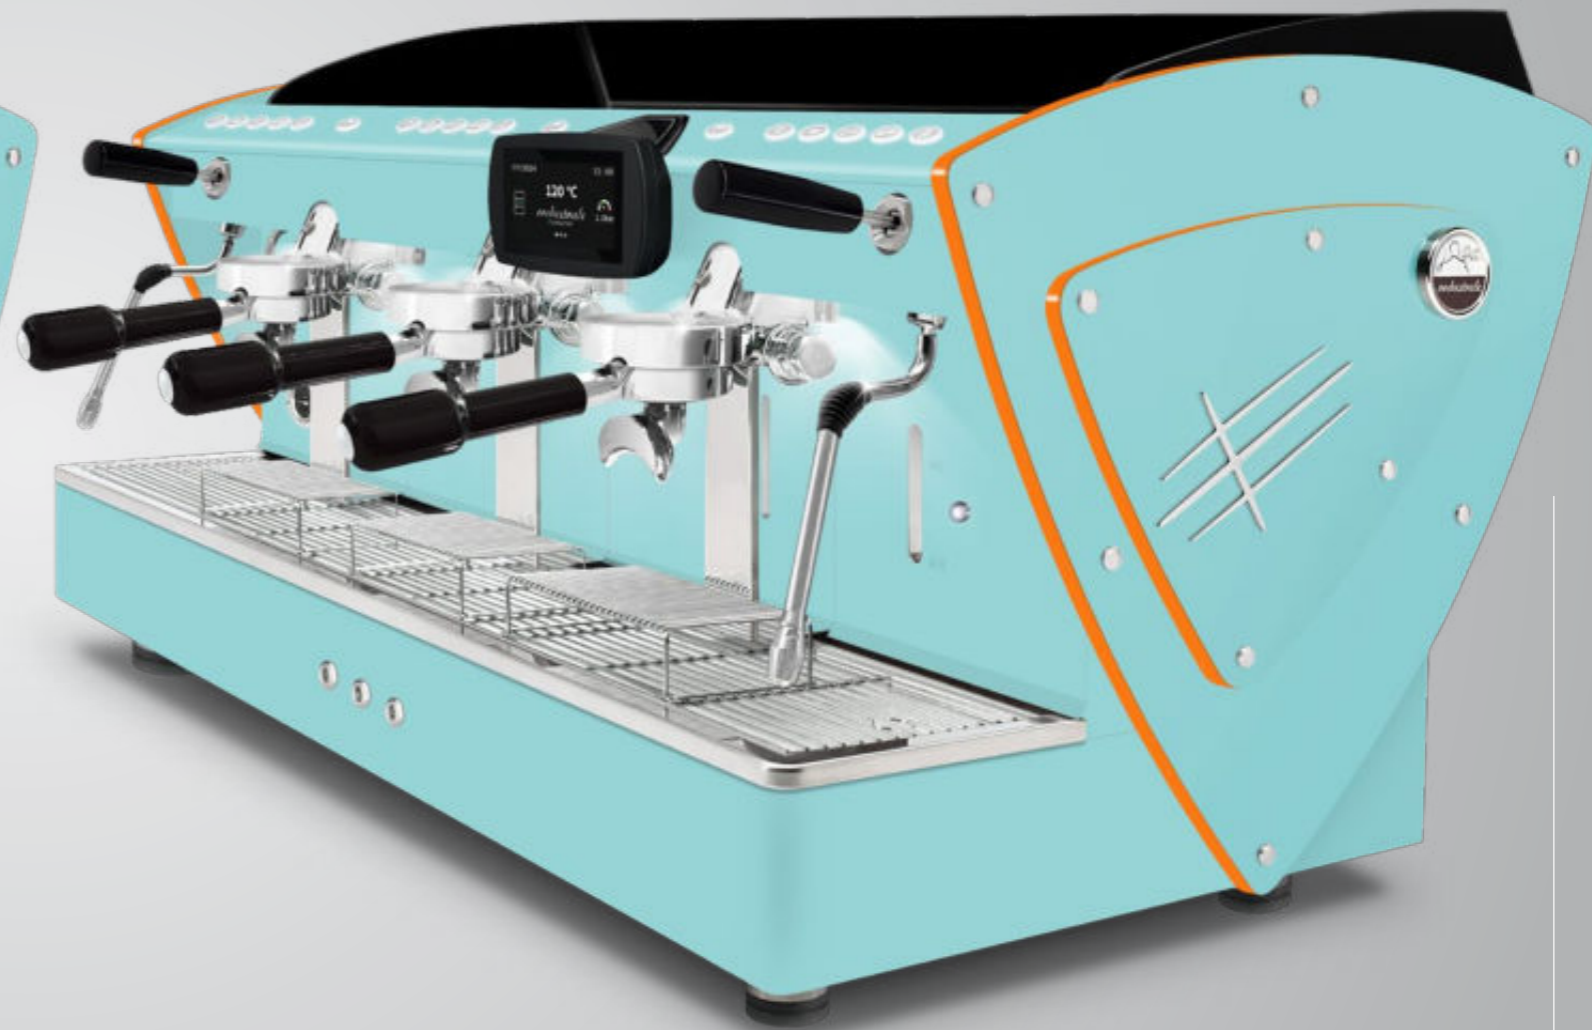

Todo azul Tiffany
metacrilato violeta

Todo azul Tiffany
metacrilato anaranjado