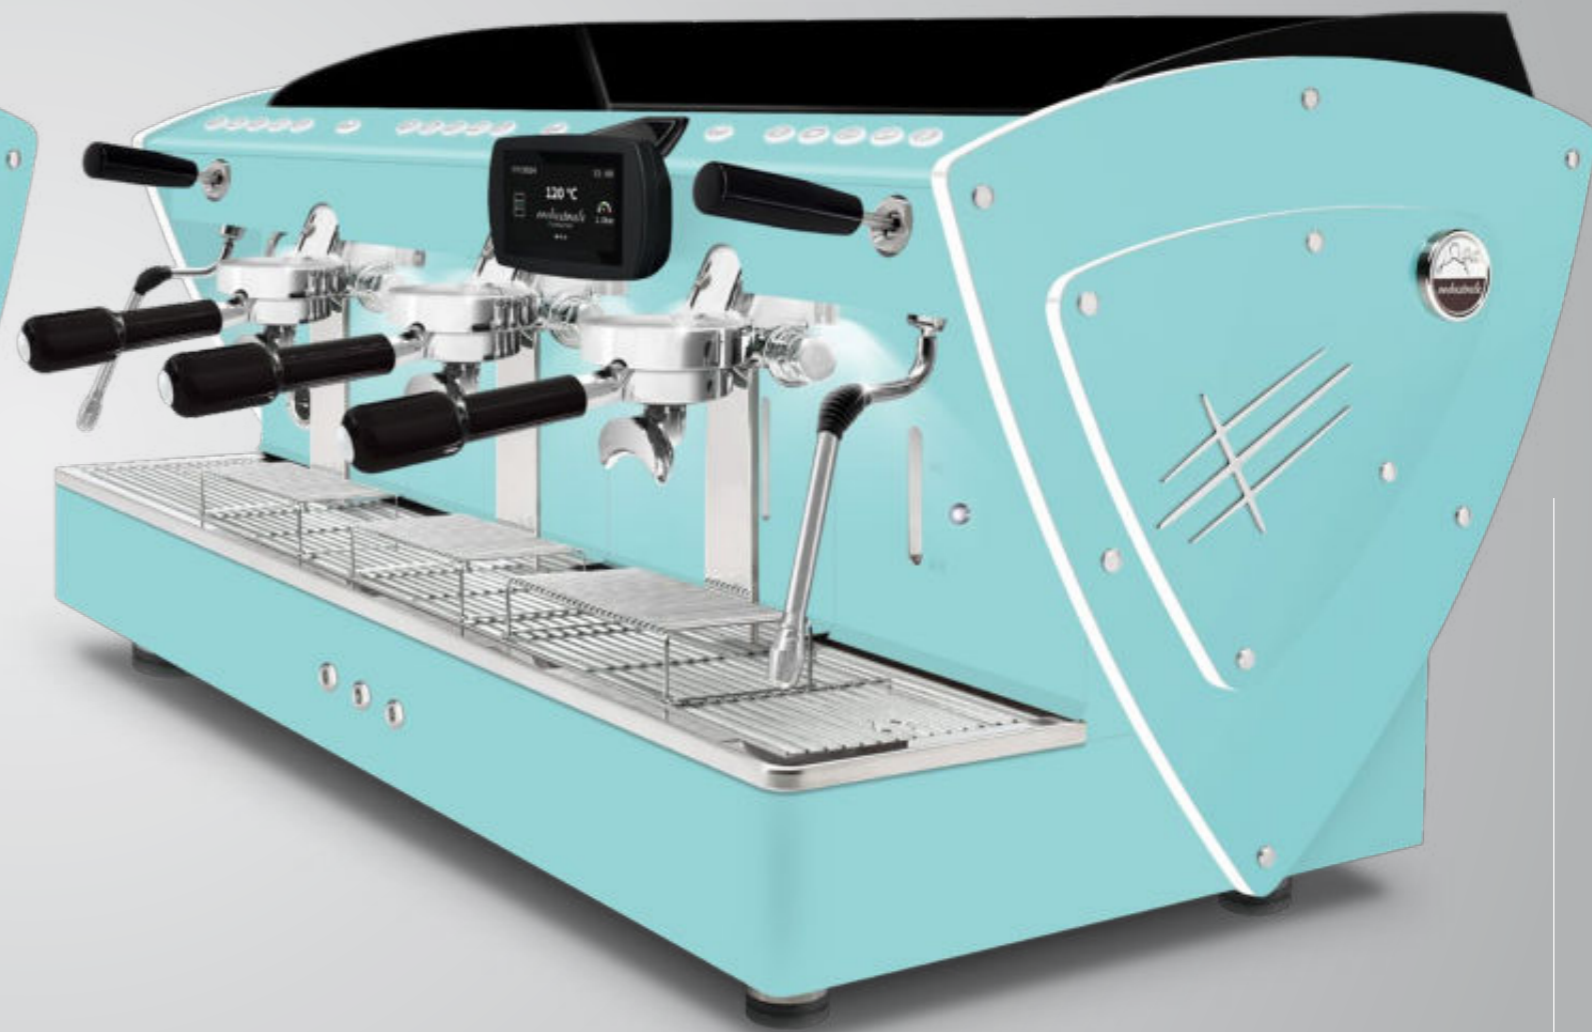

Todo azul Tiffany
metacrilato rojo

Todo azul Tiffany
metacrilato blanco