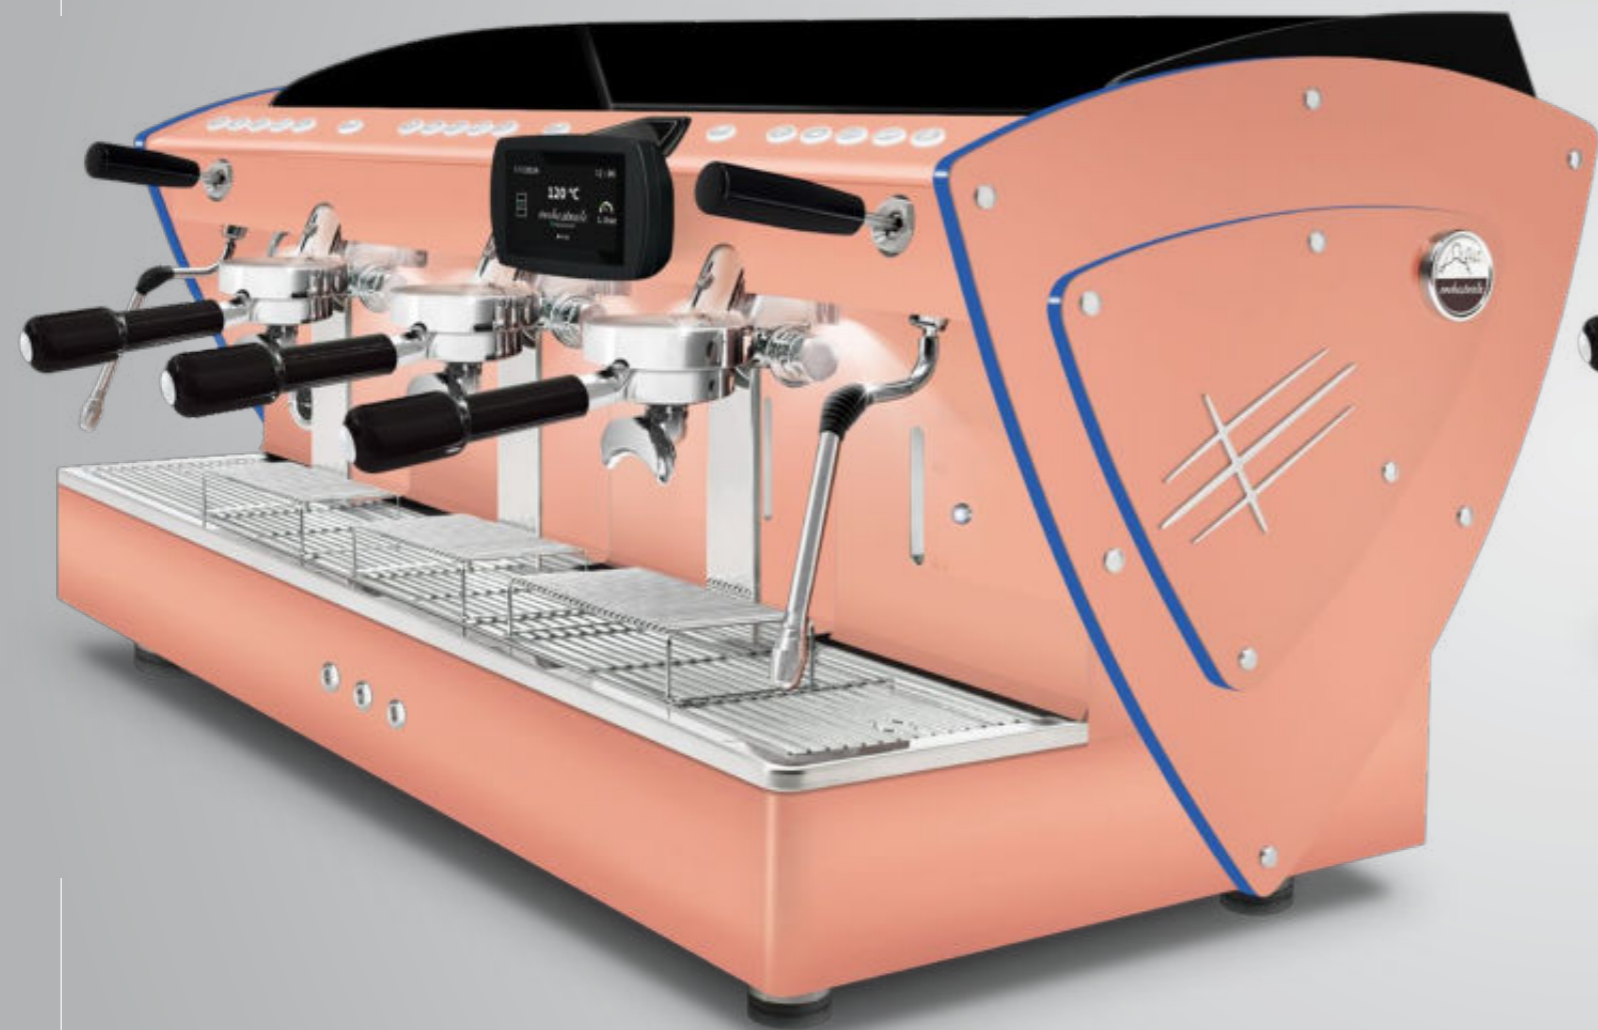

Todo cobre
metacrilato azul

Todo cobre
metacrilato violeta