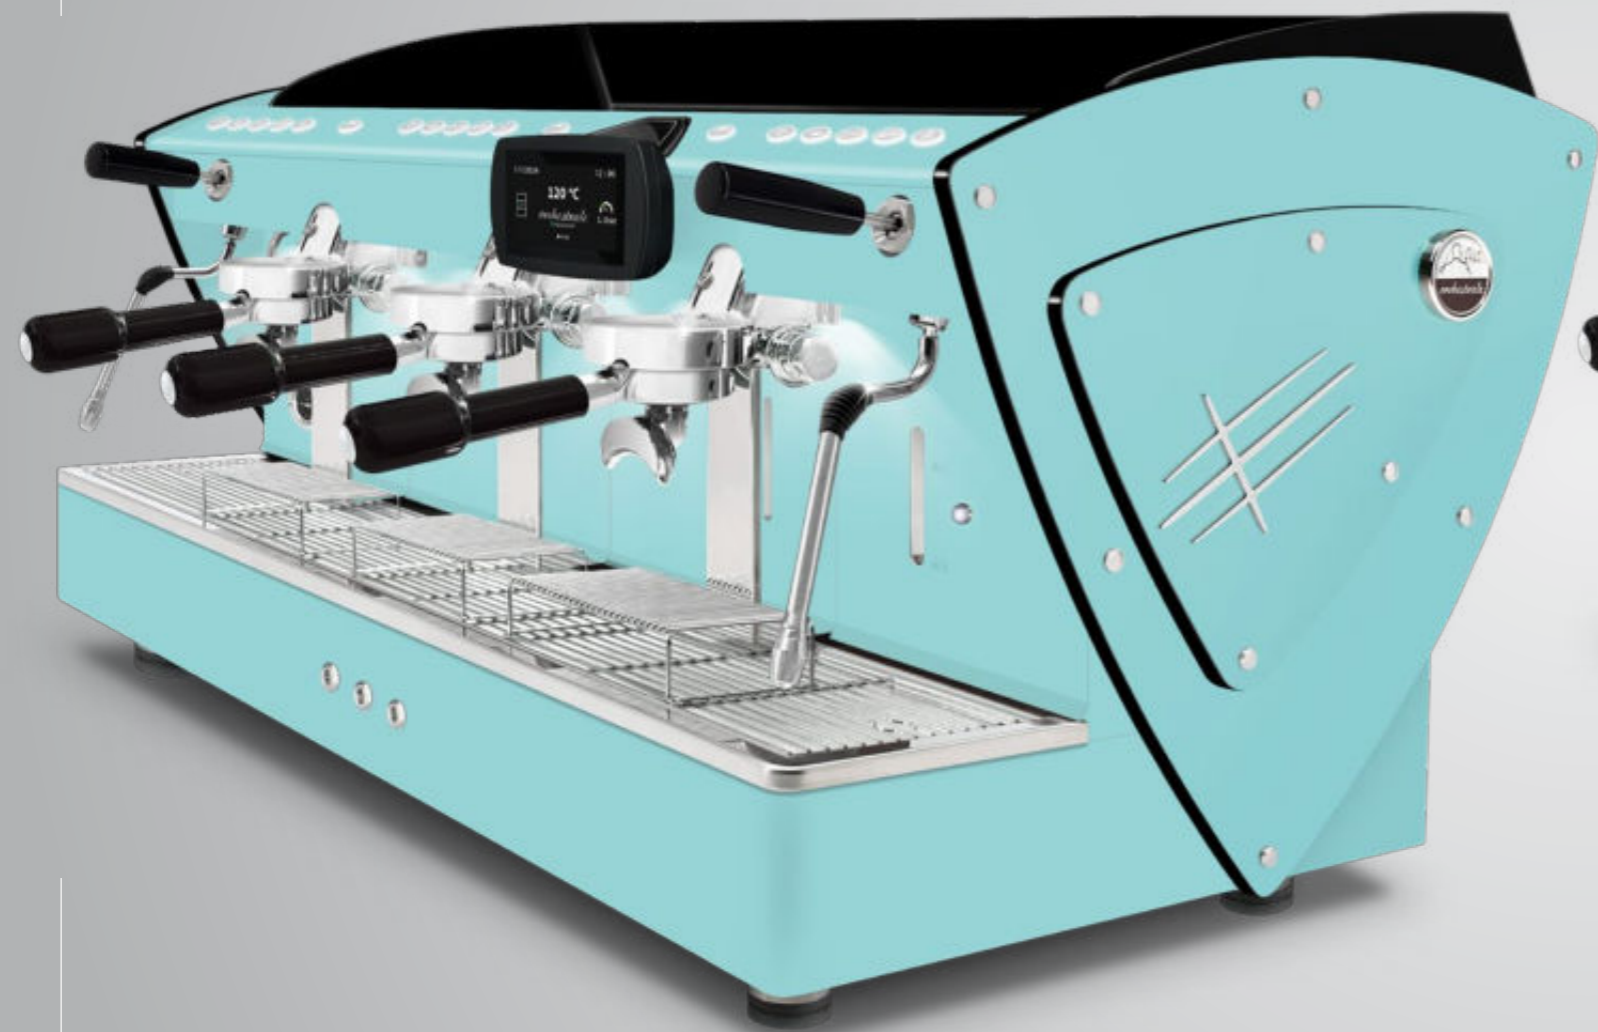

Todo azul Tiffany
metacrilato verde

Todo azul Tiffany
metacrilato negro