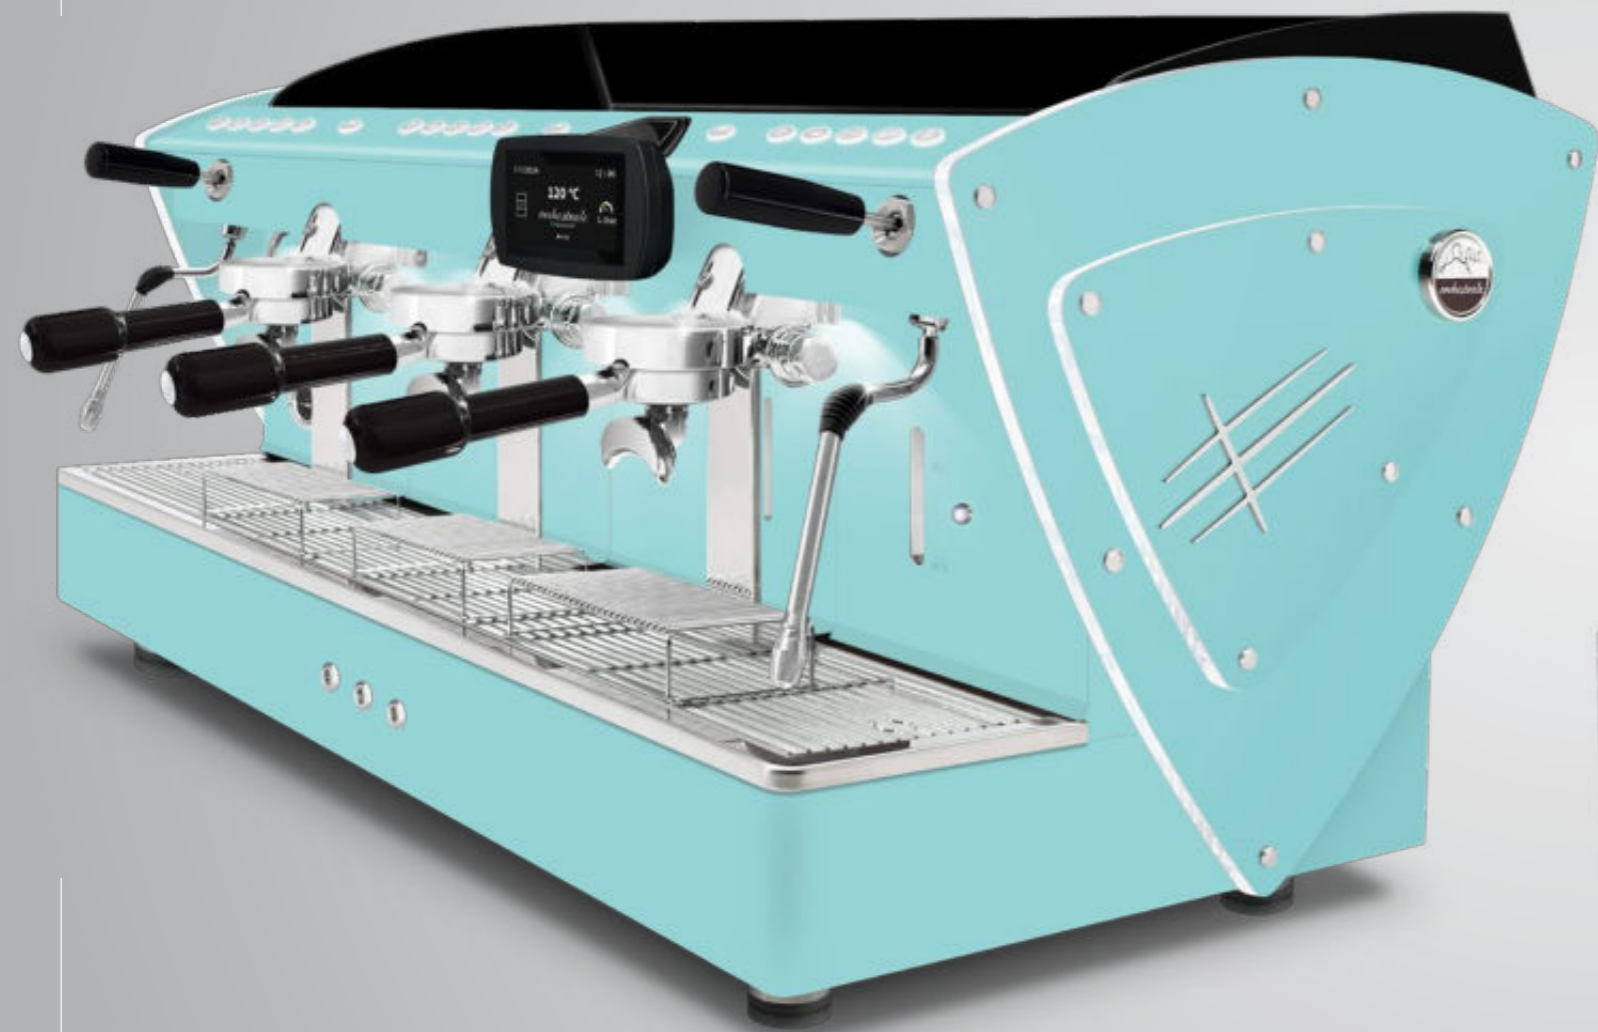

Todo azul Tiffany
metacrilato transparente