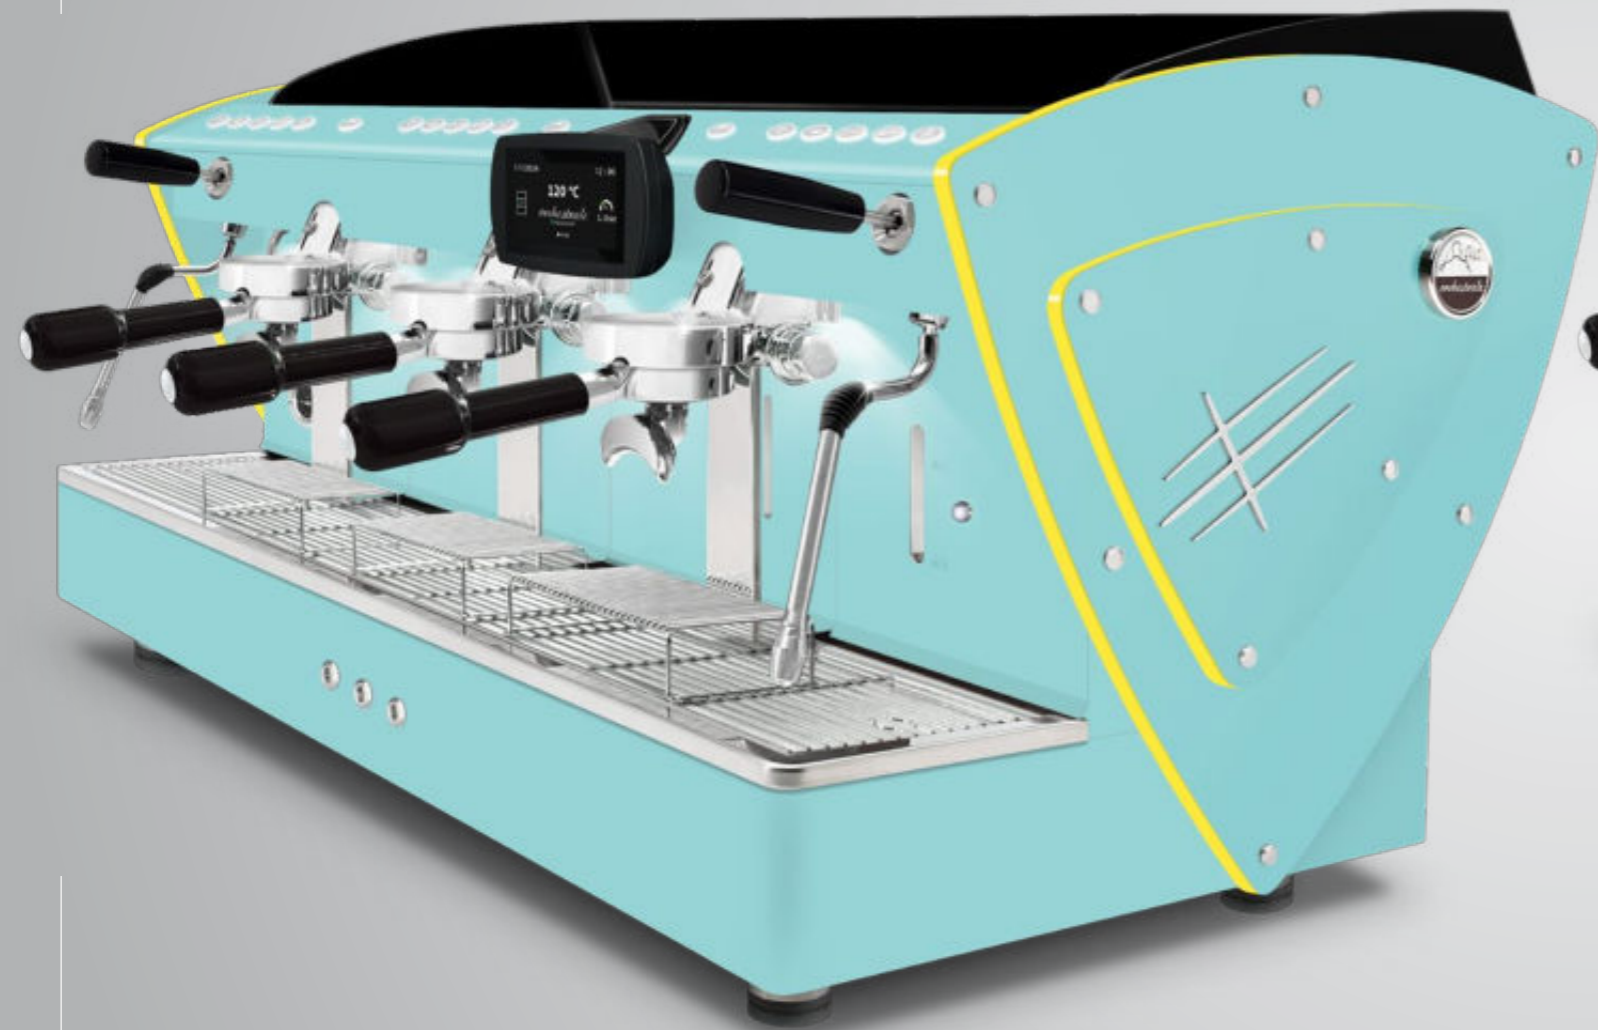

Todo azul Tiffany
metacrilato azul

Todo azul Tiffany
metacrilato amarillo