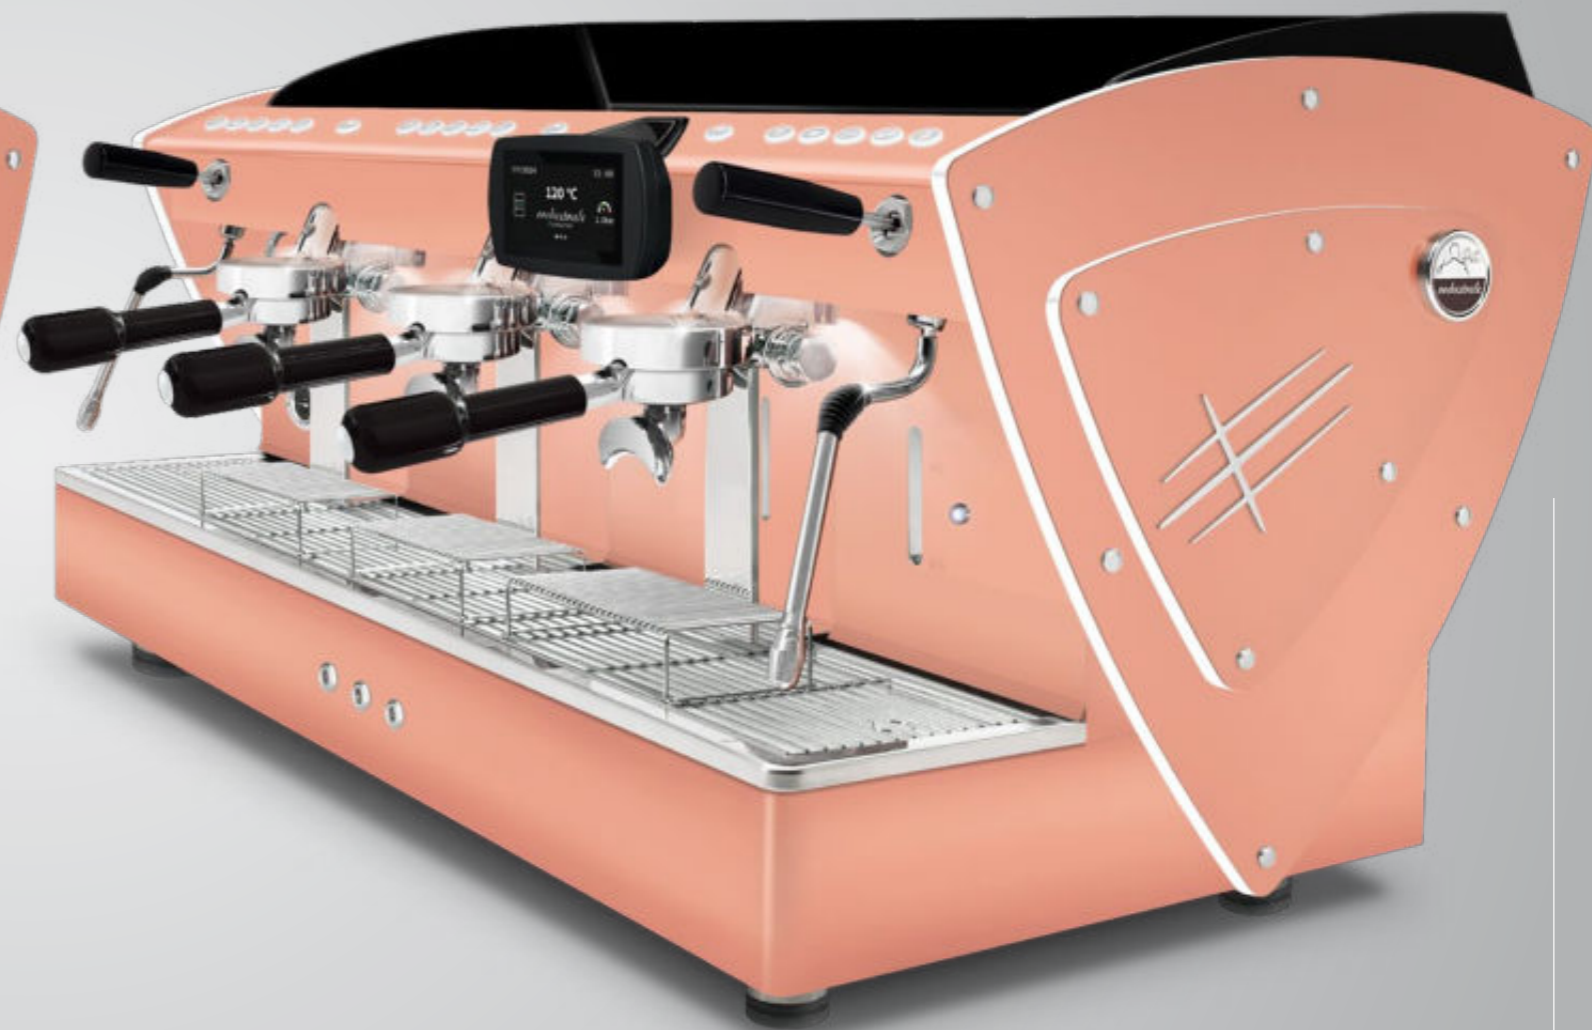

Todo cobre
metacrilato blanco