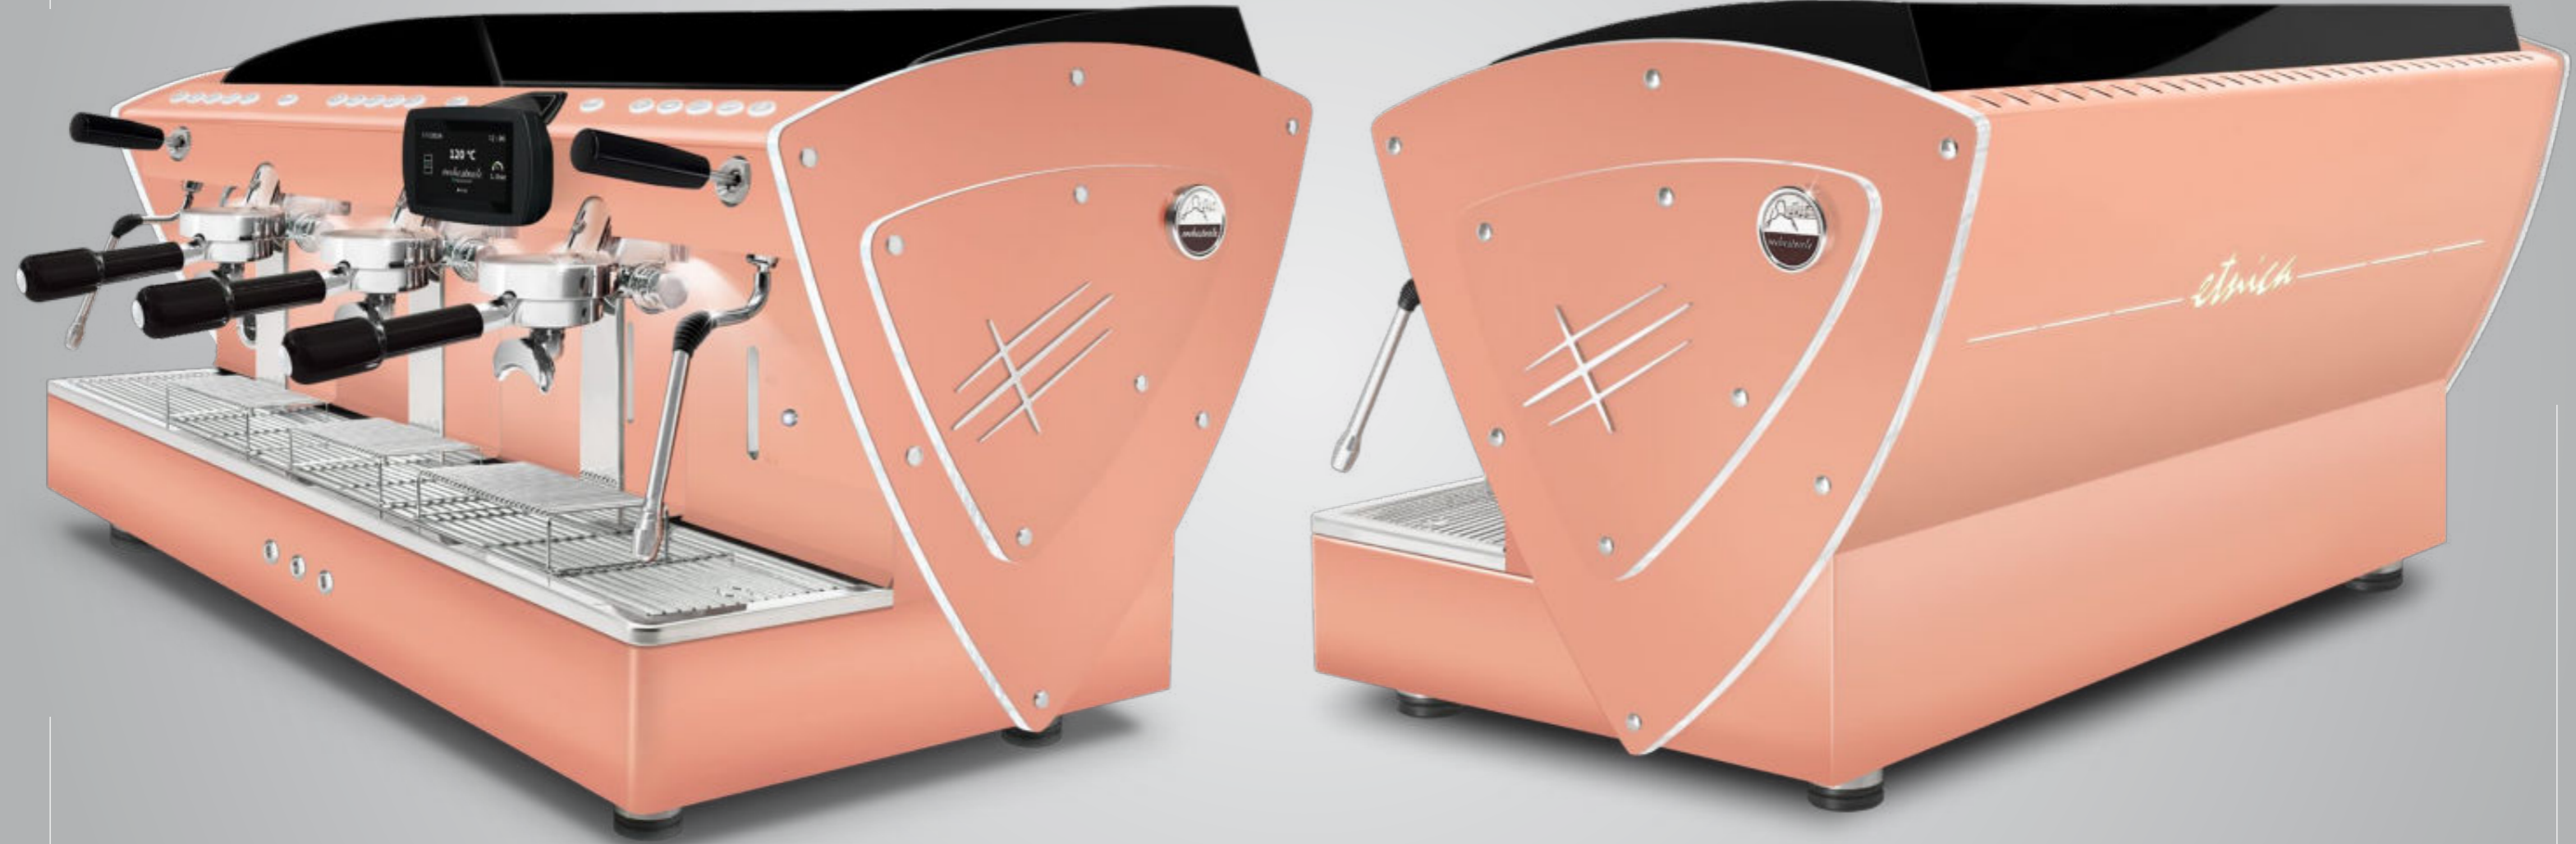

Todo cobre
metacrilato transparente

panel trasero Todo cobre
metacrilato transparente