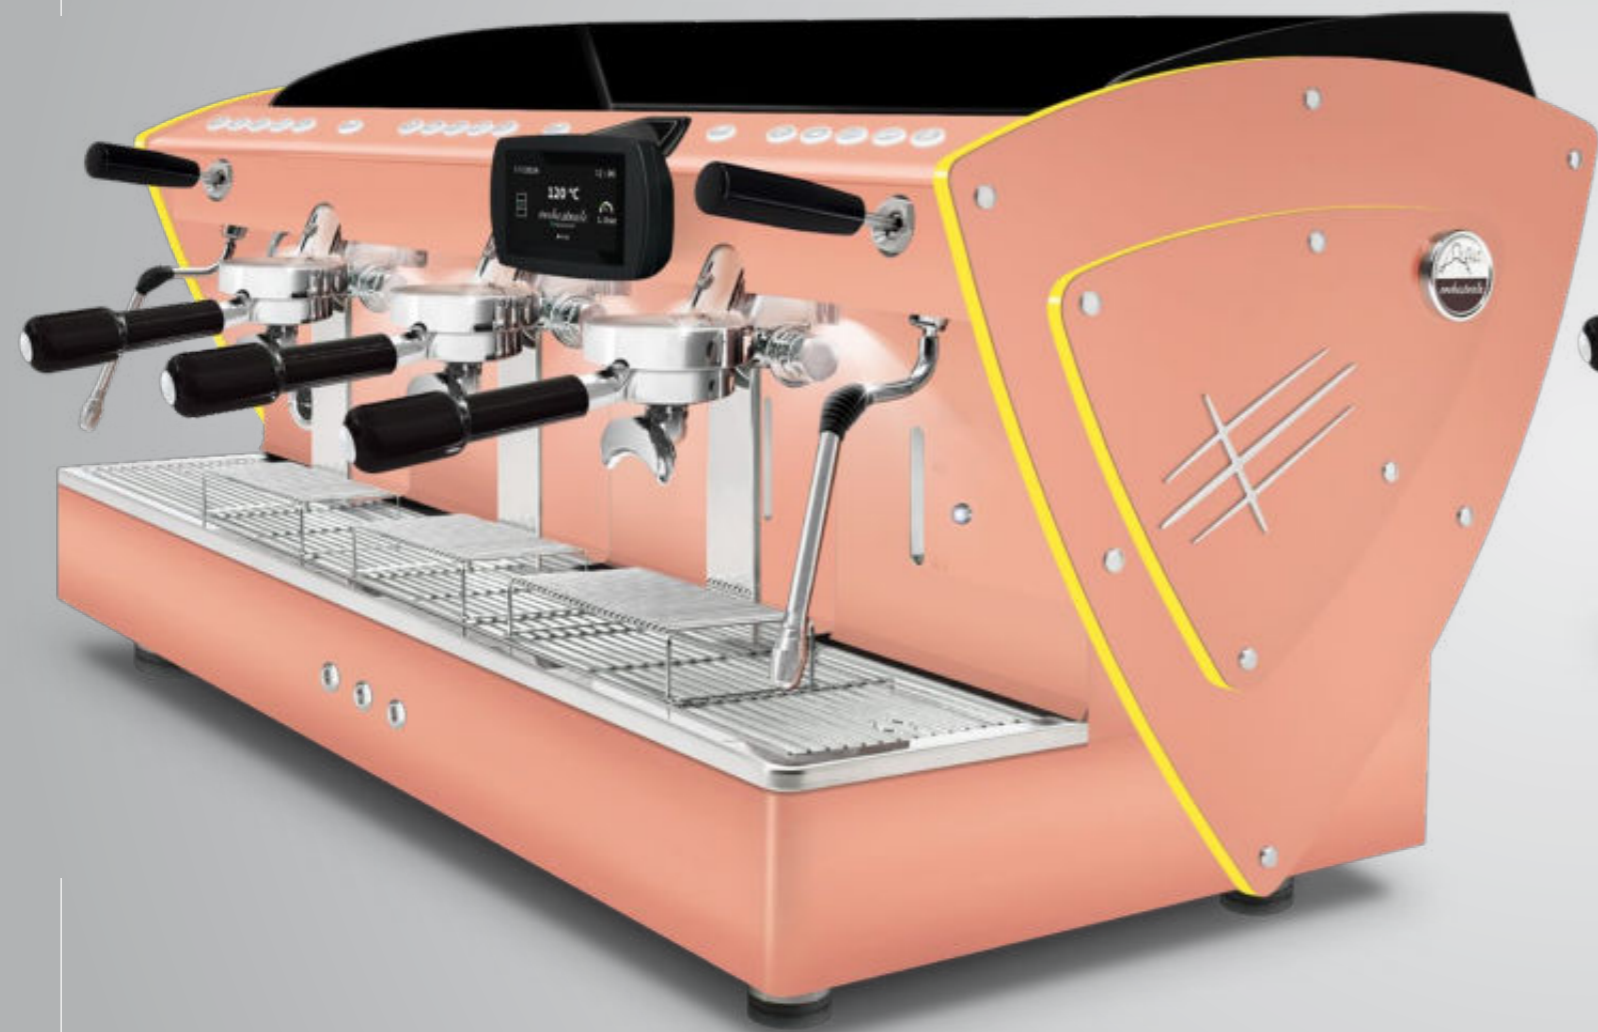

Todo cobre
metacrilato amarillo