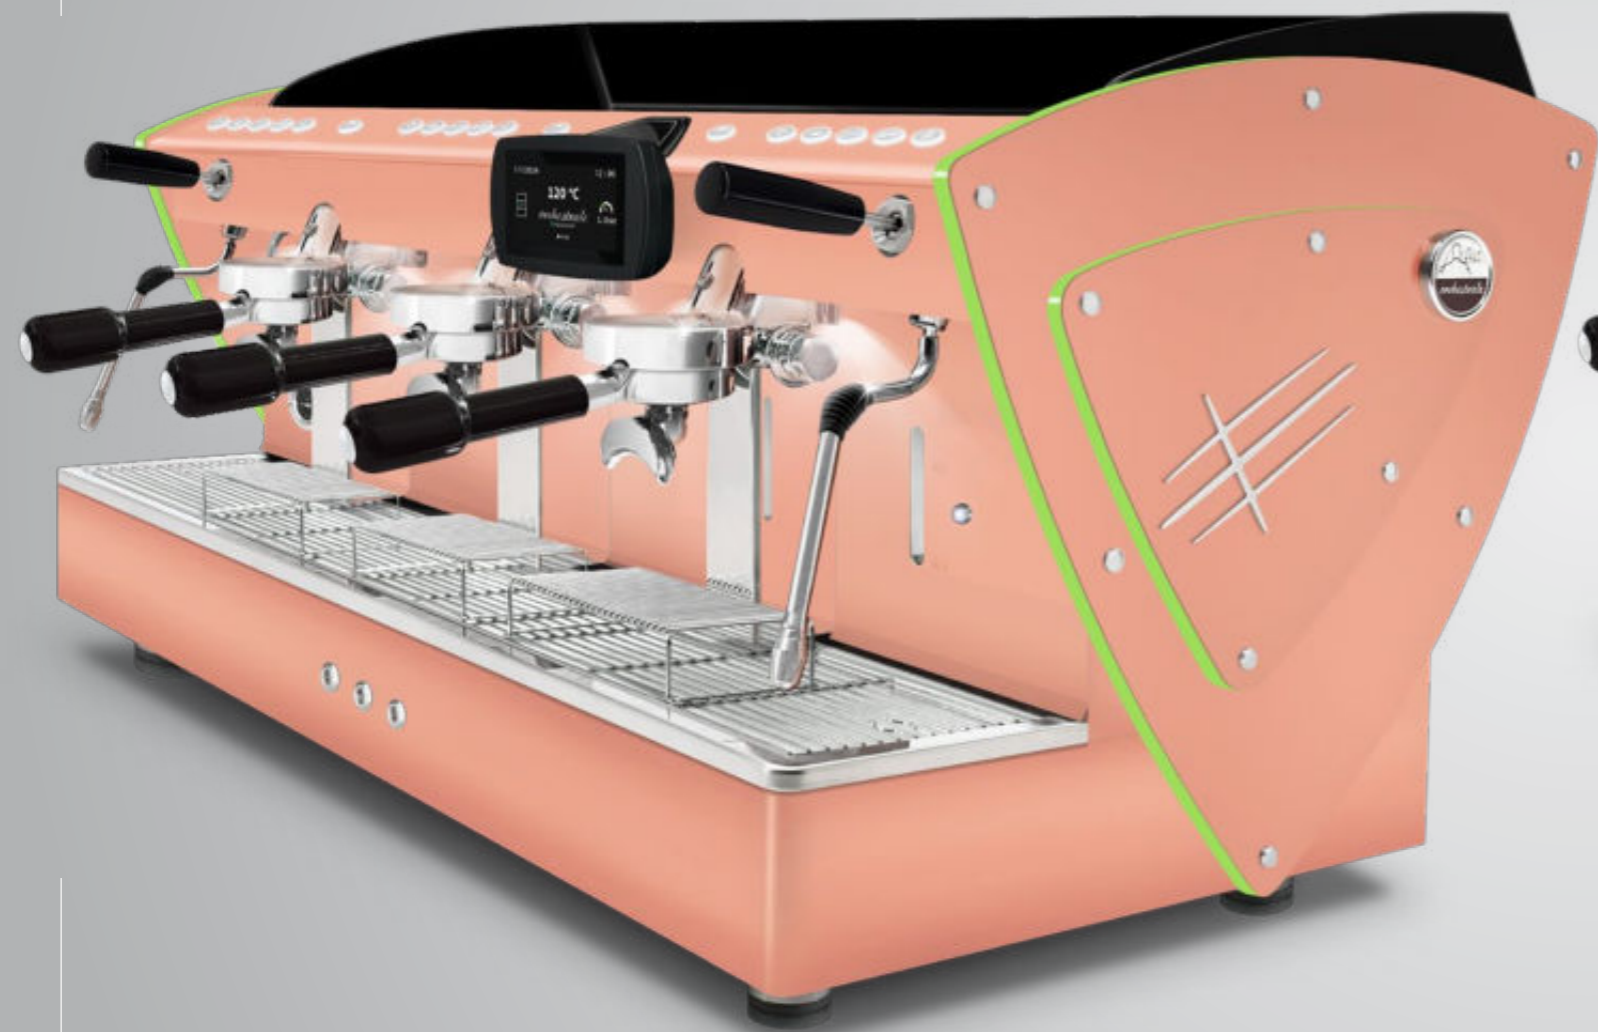

Todo cobre
metacrilato verde

Todo cobre
metacrilato rojo