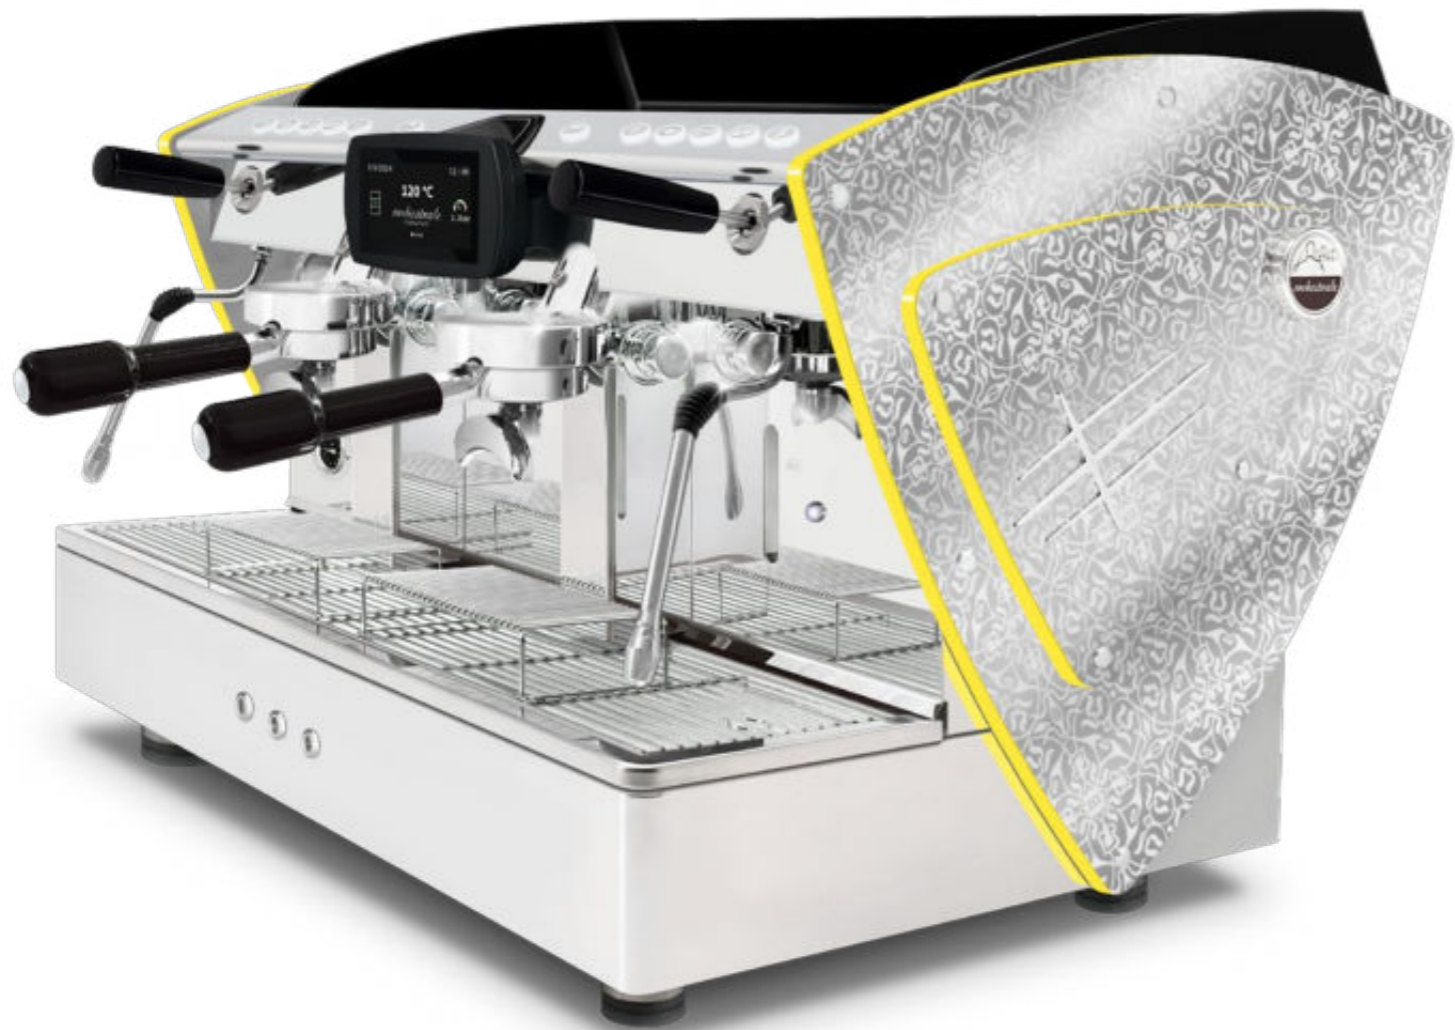

lados Edición Limitada
metacrilato **amarillo**