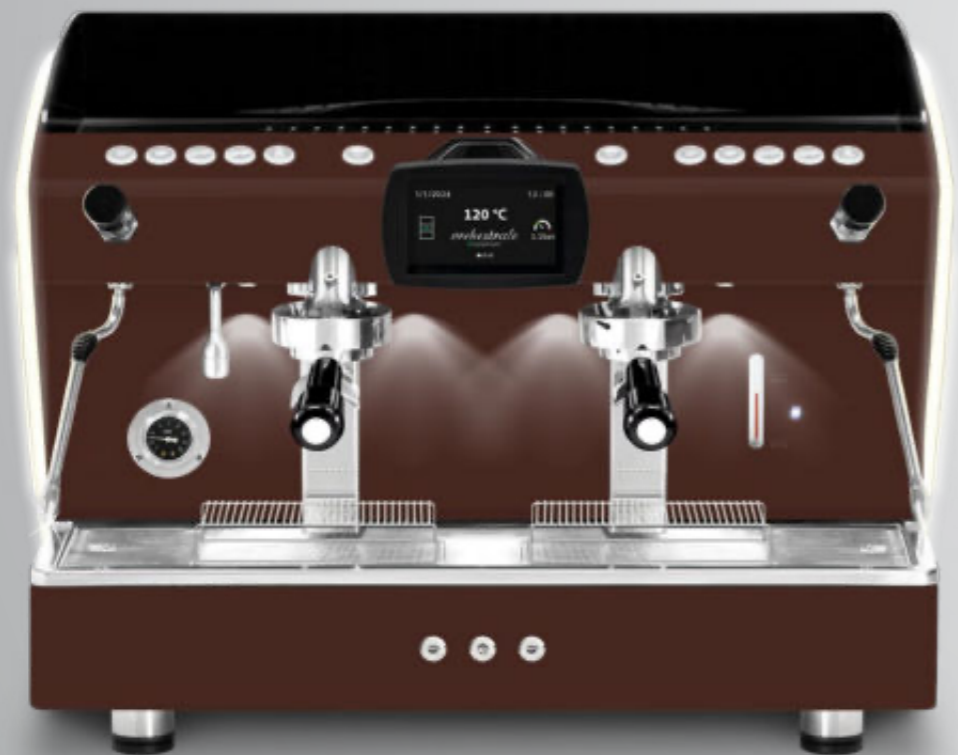

Opciones:  
LED zona tazas