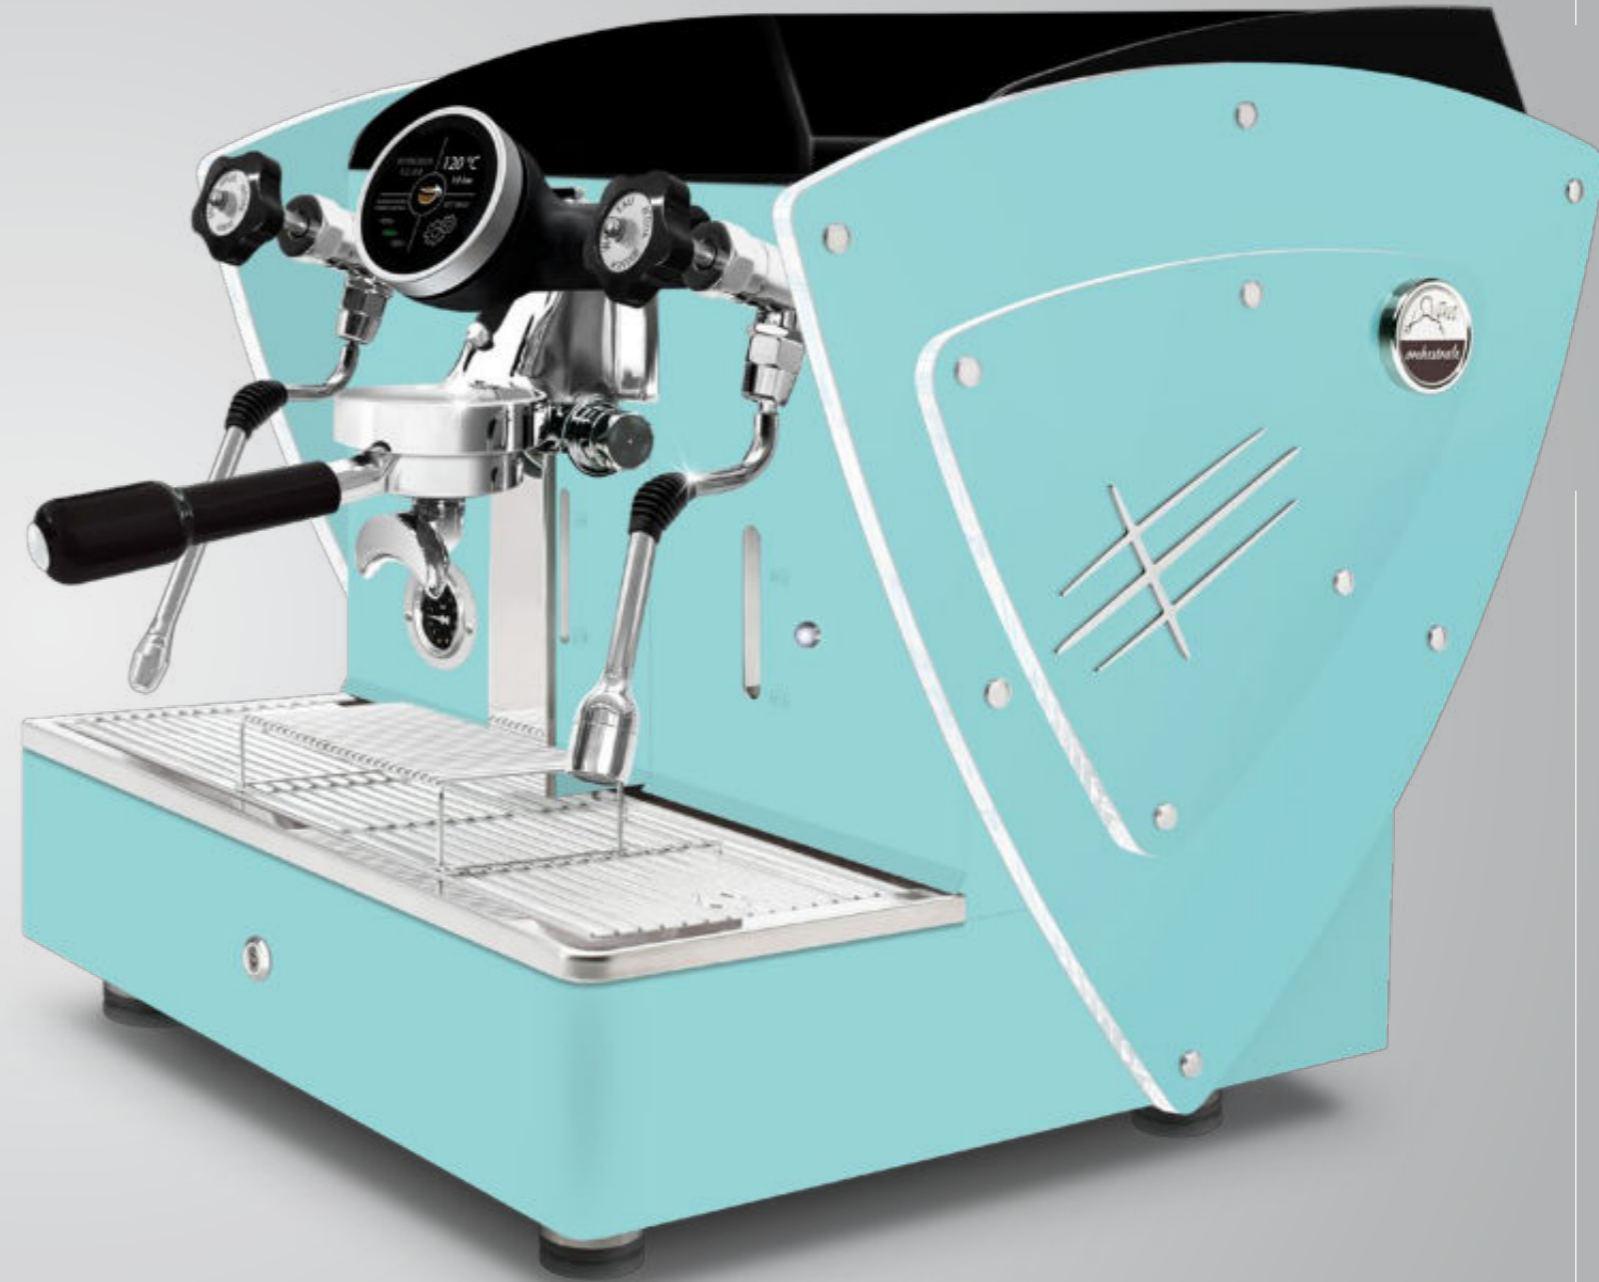

TODO AZUL TIFFANY

AUTOMÁTICA PID

1 gr Pantalla táctil

También disponible con todos los demás opcionales estéticos: paneles laterales y/o panel trasero de acero pintado en blanco, negro, marrón roya azul Tiffany, cobre, en una Edición Limitada (en acero super-espejo con textura satinada), paneles laterales en madera de nogal.

Todos los acabados pueden tener metacrilatos de diferentes colores: negro, blanco, verde, rojo, amarillo, anaranjado, azul, violeta. (Los paneles laterales en madera de nogal no tienen metacrilato).