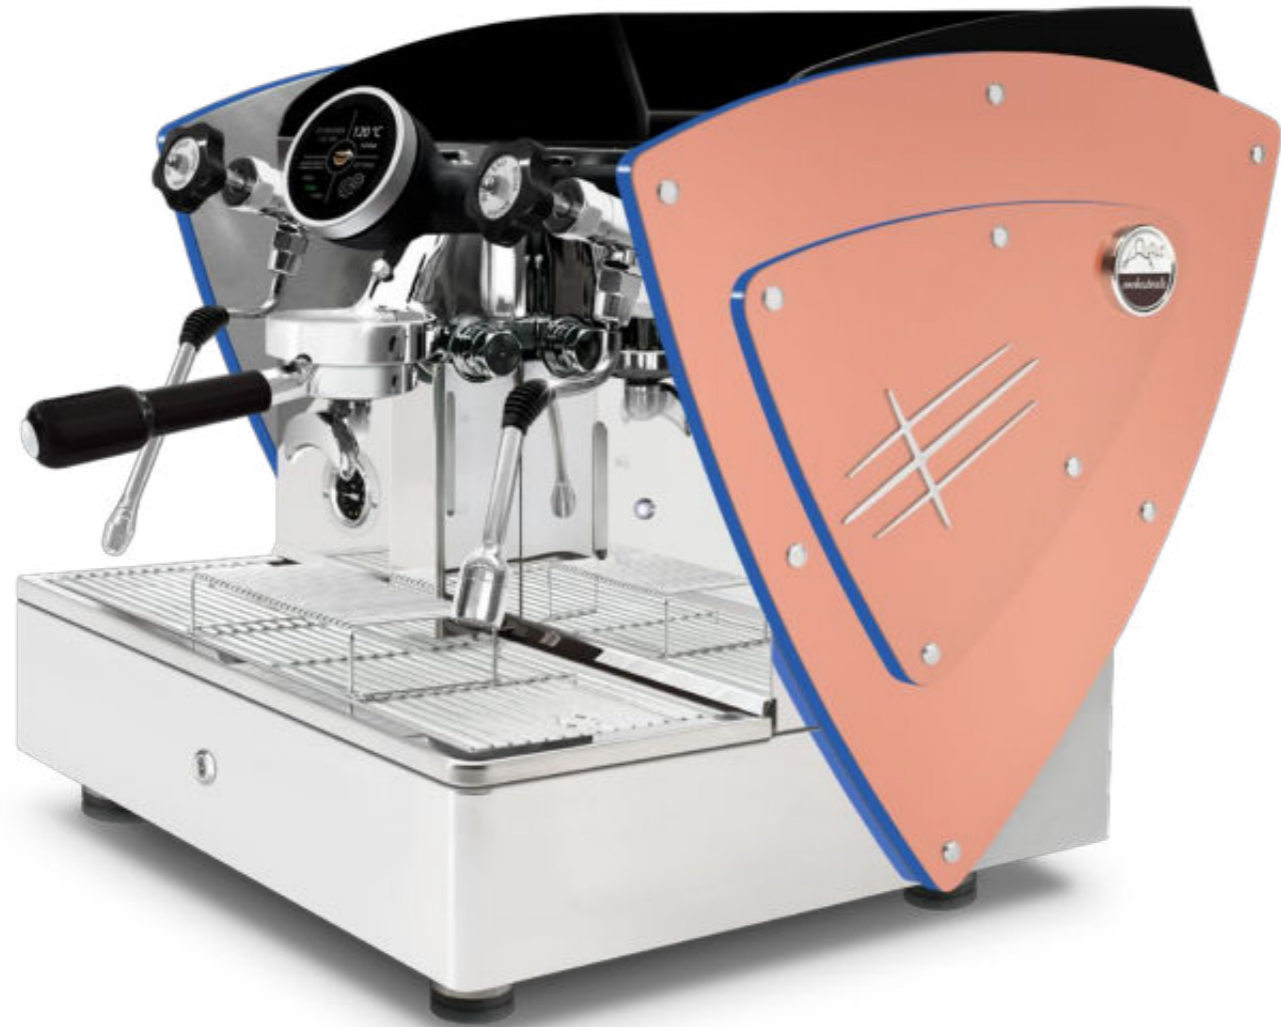

lados en acero pintado **cobre**
metacrilato **azul**