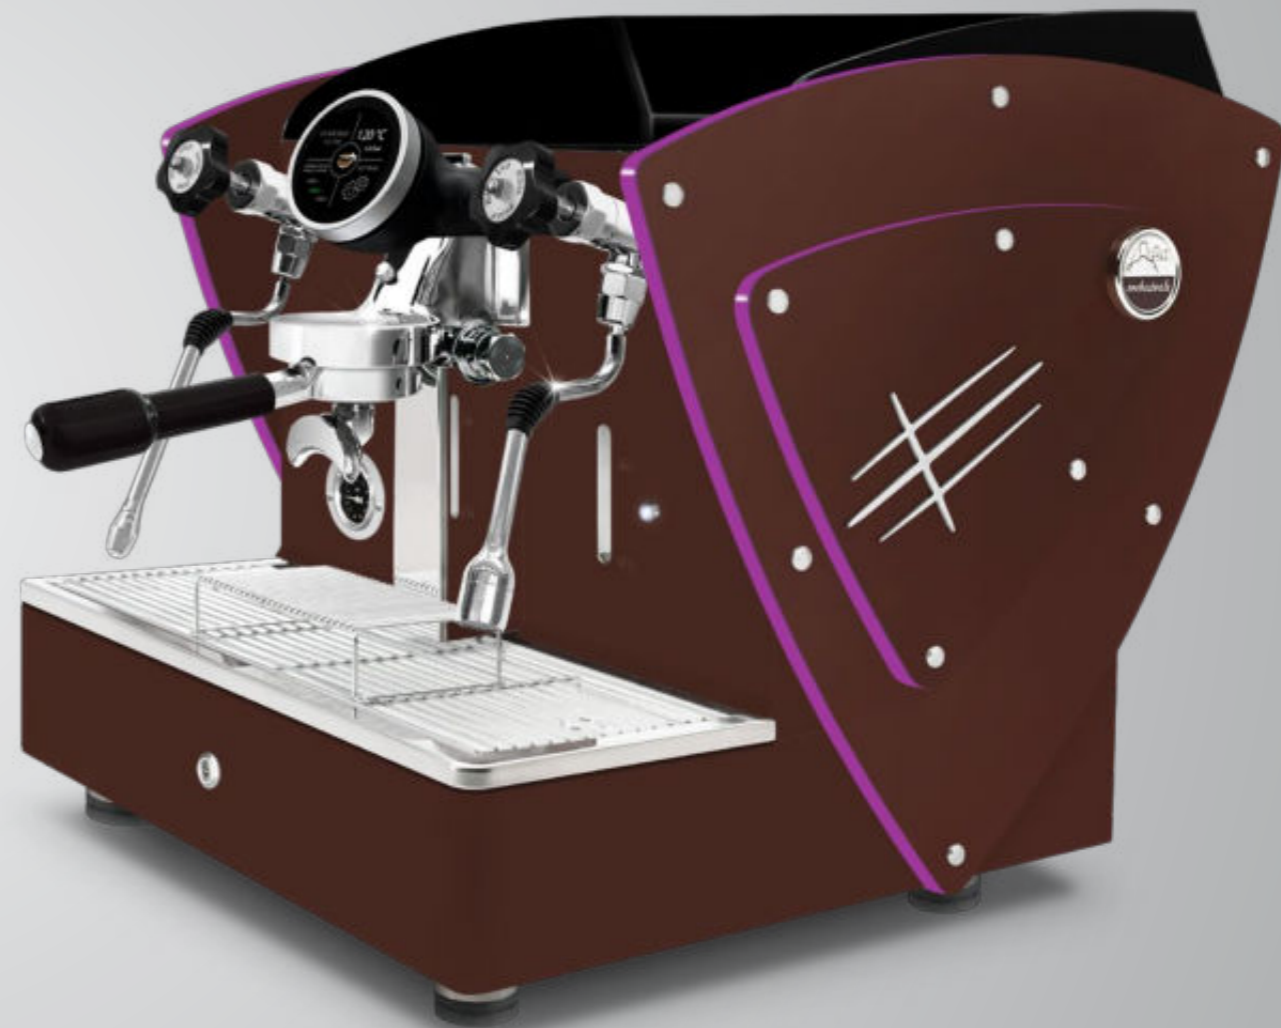

# TODO MARRÓN ROYA + **Lados con LED**

AUTOMÁTICA PID

1 gr Pantalla táctil

Con perfiles de metacrilato satinado iluminados por LED.

Estos perfiles de metacrilato están disponibles también con todos los demás opcionales estéticos (excepto los paneles laterales en madera de nogal): lados en acero satinado, otras pinturas y paneles laterales en una Edición Limitada (en acero super-espejo con textura satinada).