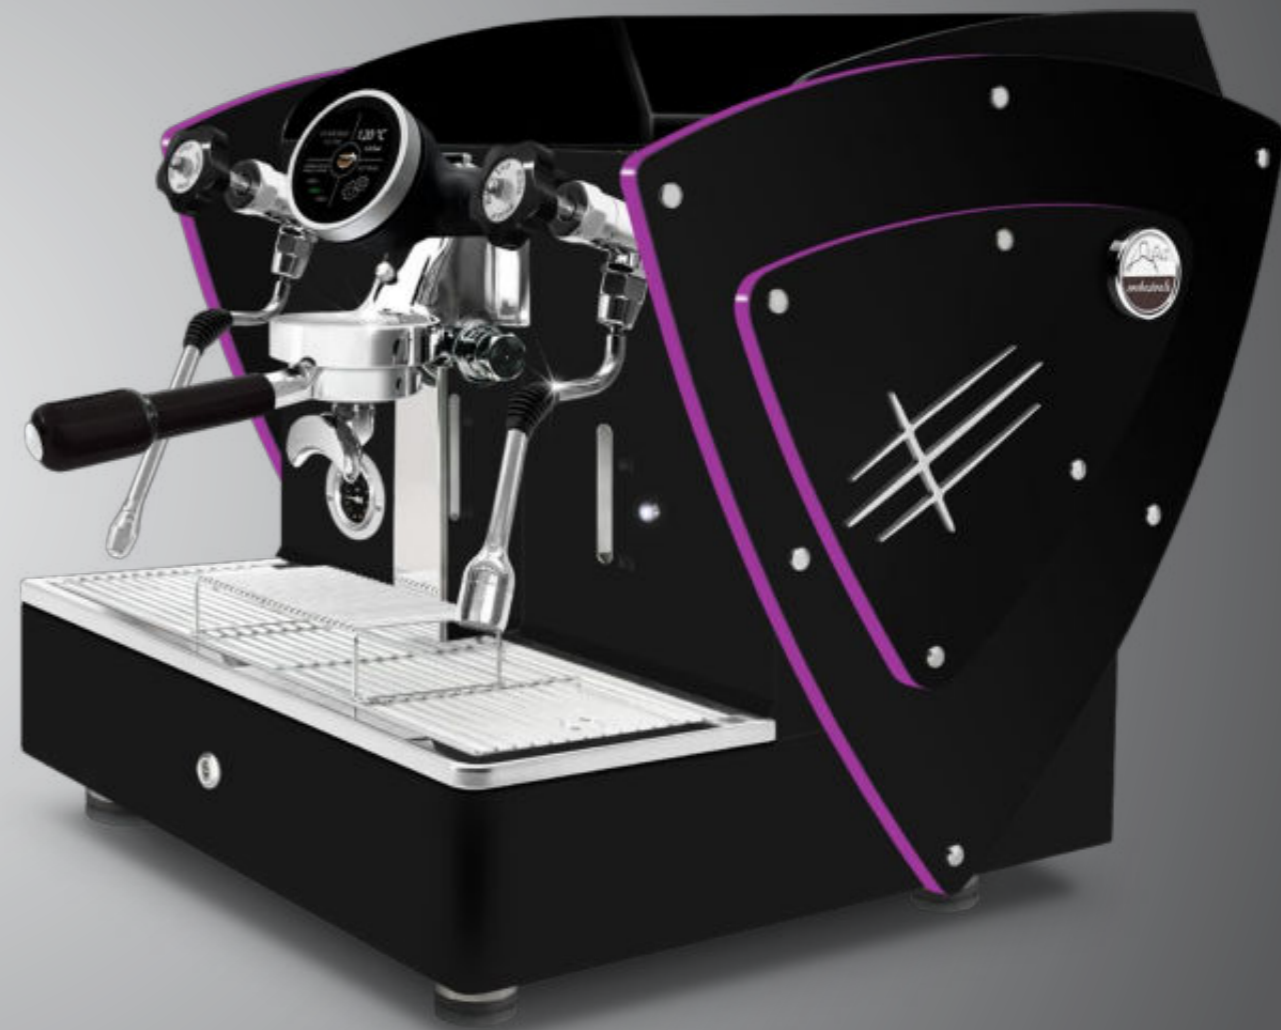

# TODO NEGRO + **Lados con LED**

AUTOMÁTICA PID

1 gr Pantalla táctil

Con perfiles de metacrilato satinado iluminados por LED.

Estos perfiles de metacrilato están disponibles también con todos los demás opcionales estéticos (excepto los paneles laterales en madera de nogal): lados en acero satinado, otras pinturas y paneles laterales en una Edición Limitada (en acero super-espejo con textura satinada).