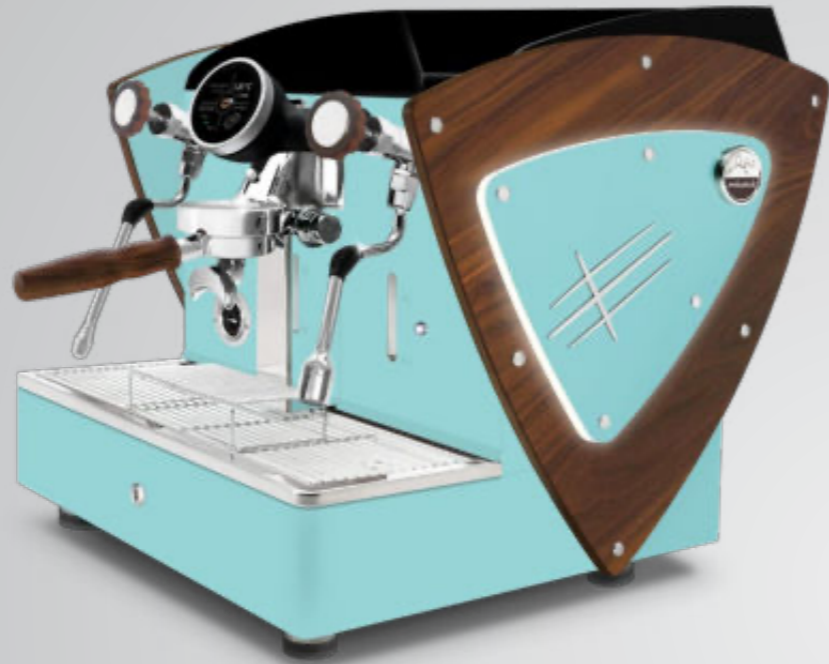

TODO AZUL TIFFANY

AUTOMÁTICA PID

1 gr Pantalla táctil

También disponible con todos los demás opcionales estéticos: paneles laterales y/o panel trasero de acero pintado en blanco, negro, marrón roya azul Tiffany, cobre, en una Edición Limitada (en acero super-espejo con textura satinada), paneles laterales en madera de nogal.

Todos los acabados pueden tener metacrilatos de diferentes colores: negro, blanco, verde, rojo, amarillo, anaranjado, azul, violeta. (Los paneles laterales en madera de nogal no tienen metacrilato).