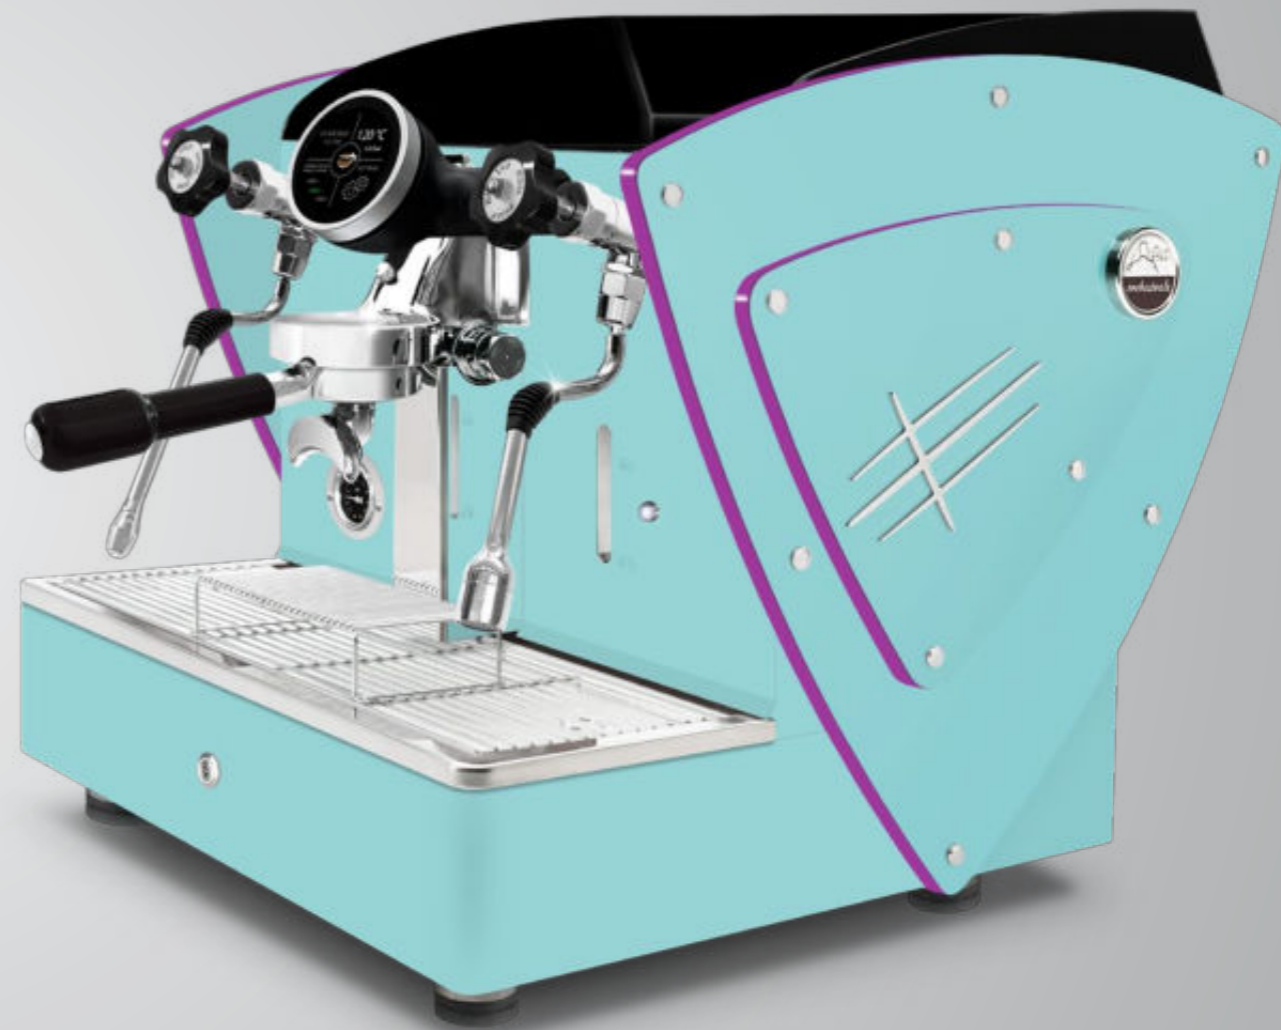

# TODO AZUL TIFFANY + Lados con LED

AUTOMÁTICA PID

1 gr Pantalla táctil

Con perfiles de metacrilato satinado iluminados por LED.

Estos perfiles de metacrilato están disponibles también con todos los demás opcionales estéticos (excepto los paneles laterales en madera de nogal): lados en acero satinado, otras pinturas y paneles laterales en una Edición Limitada (en acero super-espejo con textura satinada).