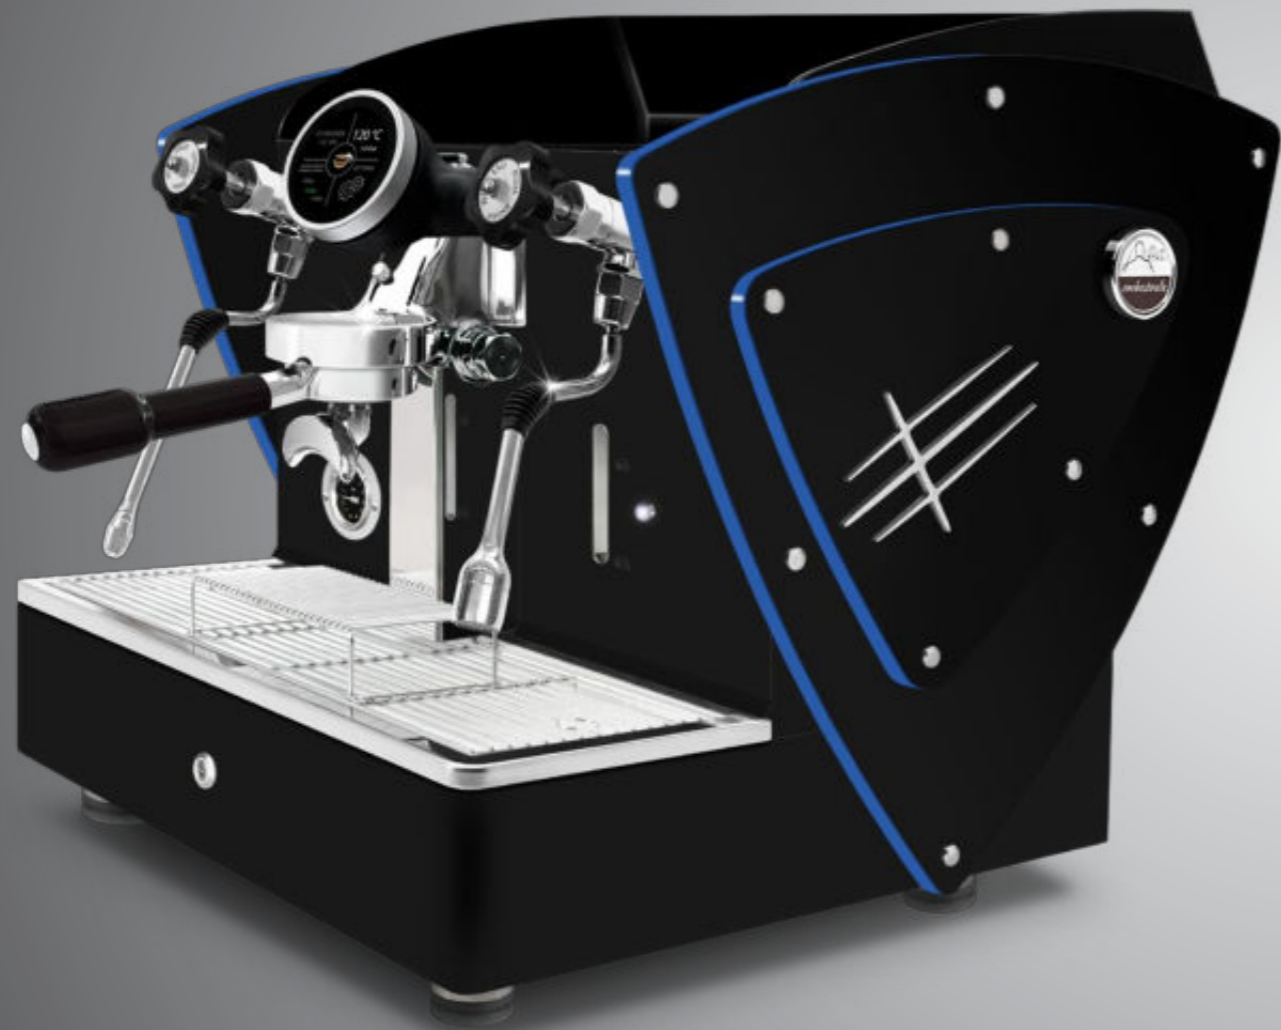

Todo negro
metacrilato azul