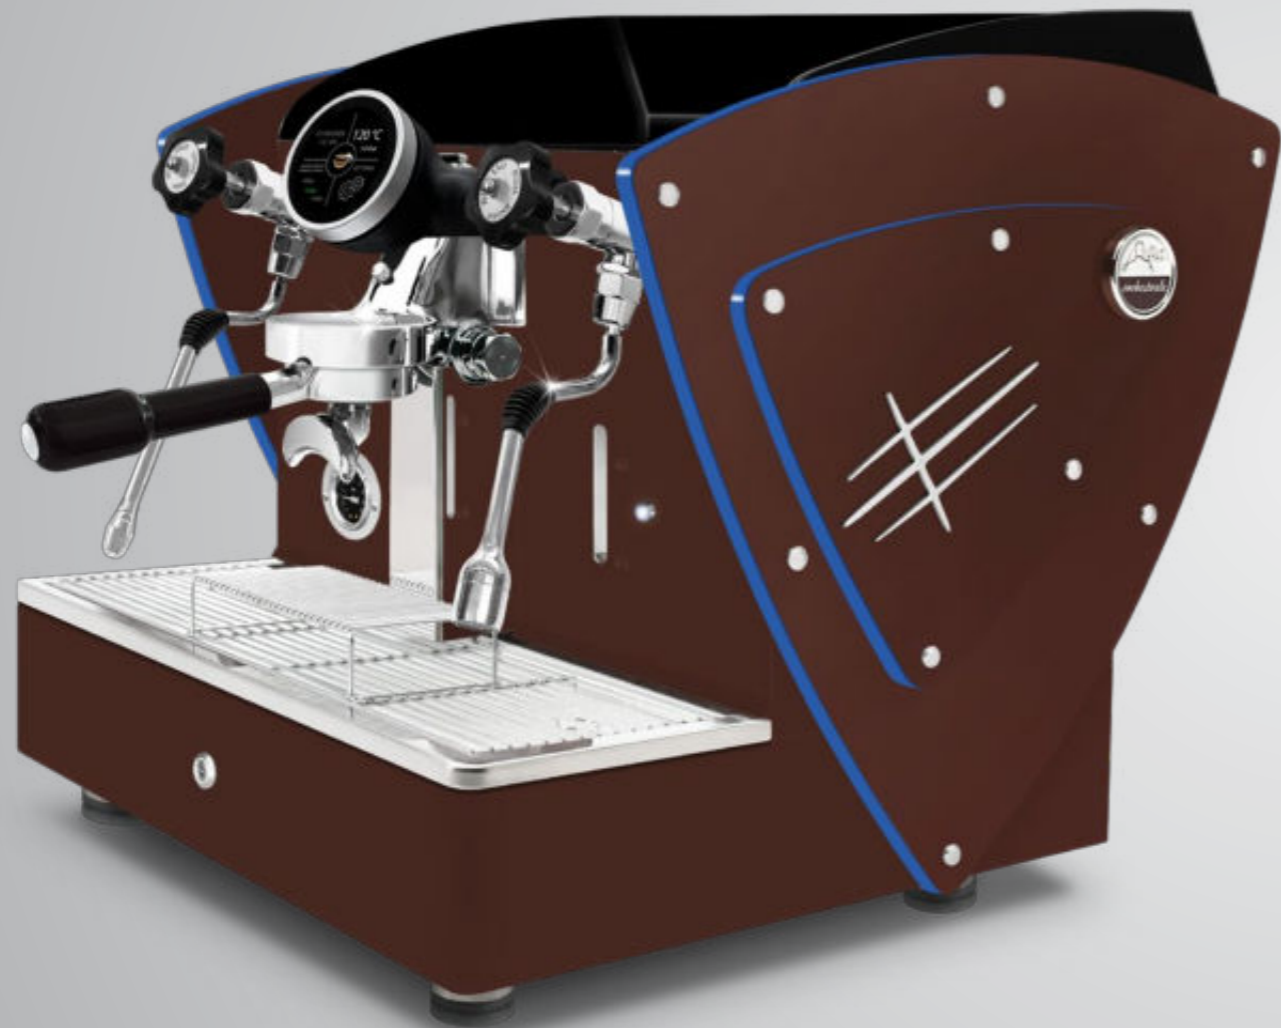

Todo marrón roya
metacrilato azul