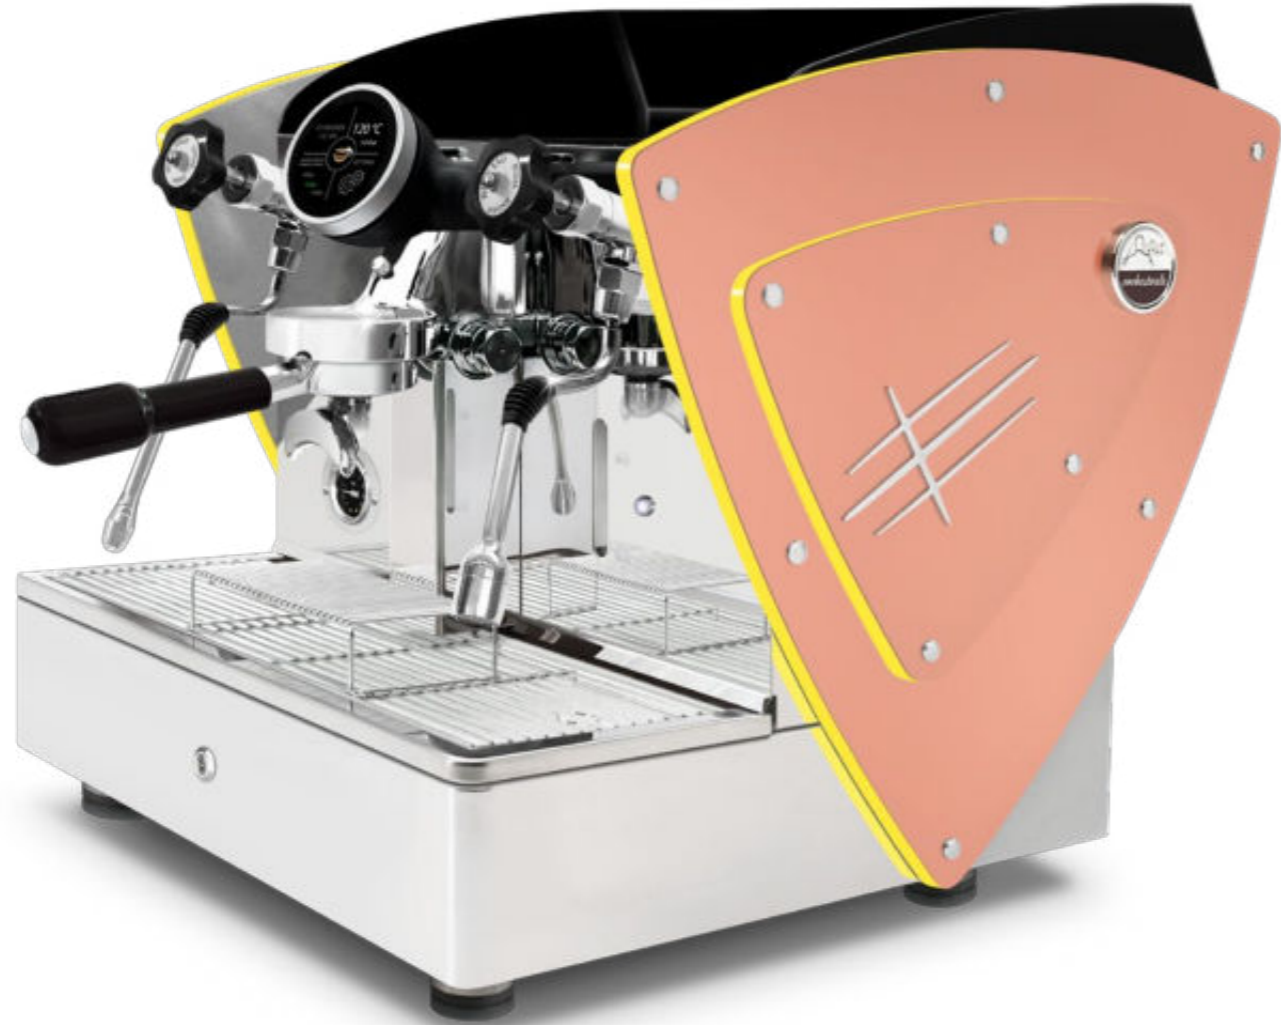

lados en acero pintado **cobre**
metacrilato **amarillo**