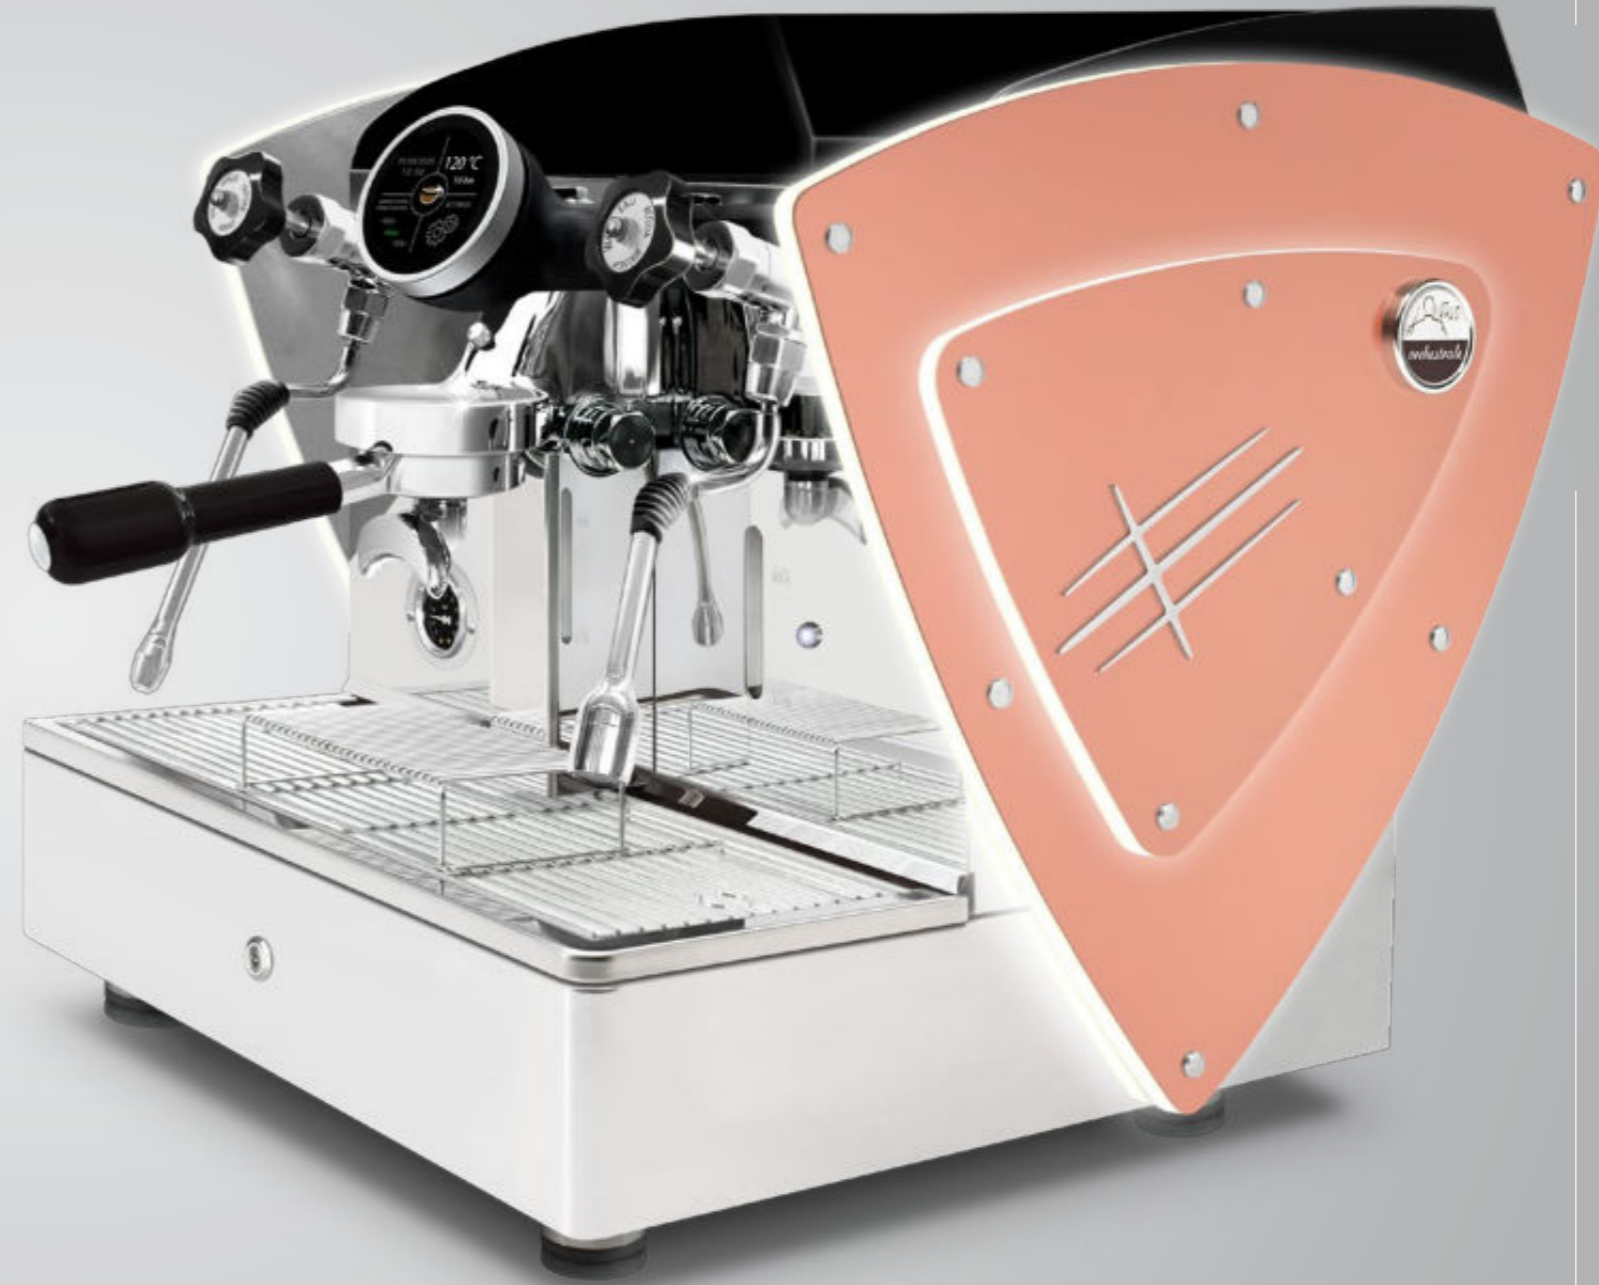

COBRE + Lados con LED

AUTOMÁTICA PID

1 gr Pantalla táctil

Con perfiles de metacrilato satinado iluminados por LED.

Estos perfiles de metacrilato están disponibles también con todos los demás opcionales estéticos (excepto los paneles laterales en madera de nogal): lados en acero satinado, otras pinturas y paneles laterales en una Edición Limitada (en acero super-espejo con textura satinada).