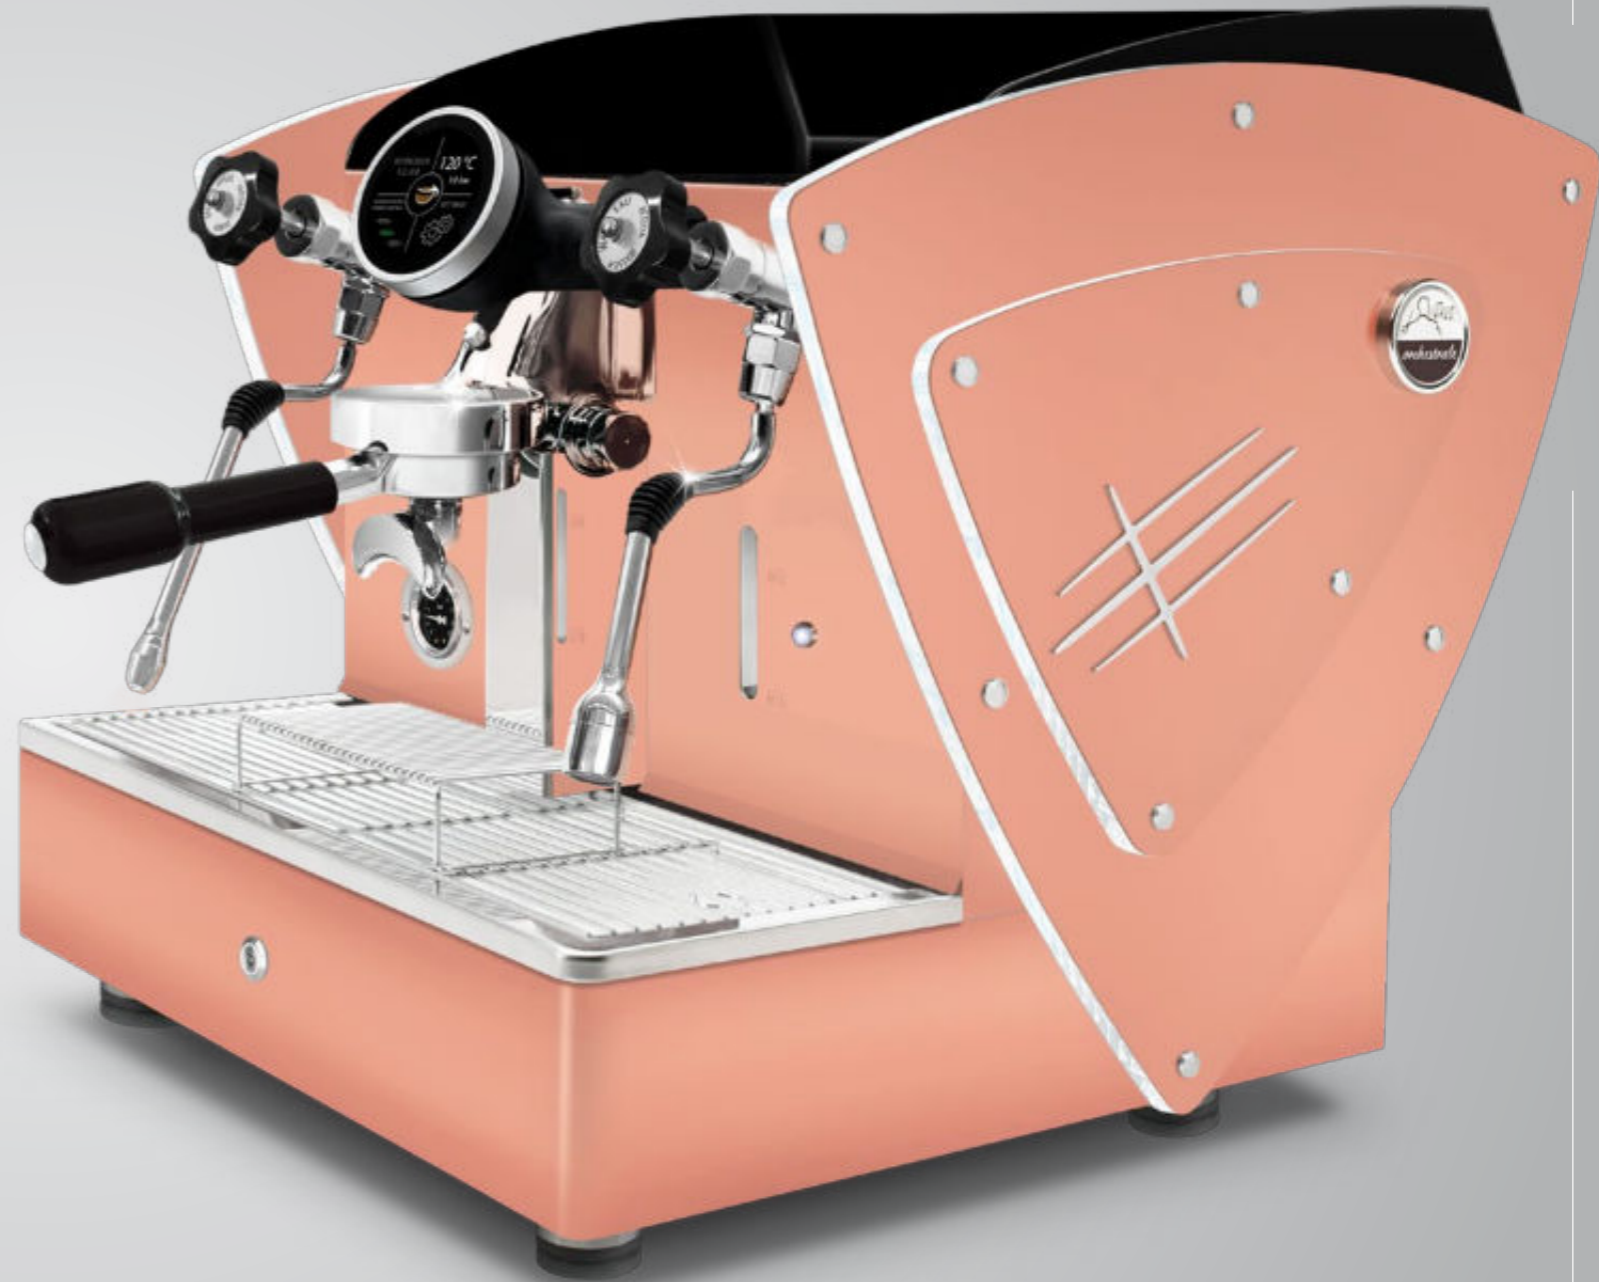

TODO COBRE

También disponible con todos los demás opcionales estéticos: paneles laterales y/o panel trasero de acero pintado en blanco, negro, marrón roya azul Tiffany, cobre, en una Edición Limitada (en acero super-espejo con textura satinada), paneles laterales en madera de nogal.

Todos los acabados pueden tener metacrilatos de diferentes colores: negro, blanco, verde, rojo, amarillo, anaranjado, azul, violeta. (Los paneles laterales en madera de nogal no tienen metacrilato).

AUTOMÁTICA PID

1 gr Pantalla táctil