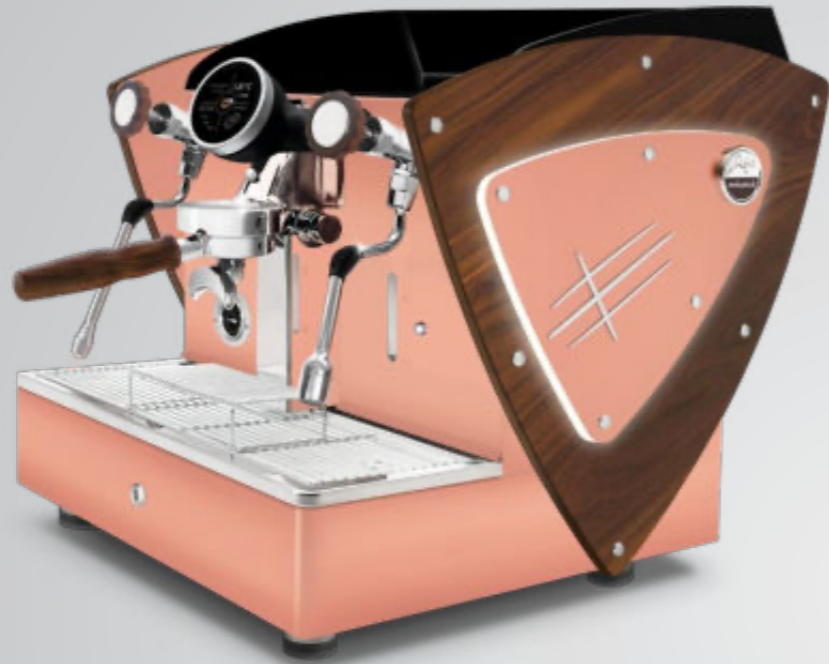

TODO COBRE

También disponible con todos los demás opcionales estéticos: paneles laterales y/o panel trasero de acero pintado en blanco, negro, marrón roya azul Tiffany, cobre, en una Edición Limitada (en acero super-espejo con textura satinada), paneles laterales en madera de nogal.

Todos los acabados pueden tener metacrilatos de diferentes colores: negro, blanco, verde, rojo, amarillo, anaranjado, azul, violeta. (Los paneles laterales en madera de nogal no tienen metacrilato).

AUTOMÁTICA PID

1 gr Pantalla táctil