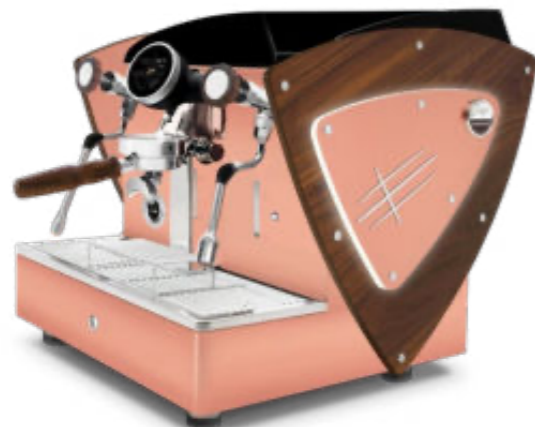

Con un nuevo pequeño panel lateral adicional (opcional) Etnica Evolution 1gr. está disponible en los mismos acabados diferentes que el expositor Etnica Evolution 2gr., también combinados entre sí. Modelo básico: paneles laterales en acero satinado con metacrilato transparente y panel trasero en acero satinado. Pintura: paneles laterales y panel trasero siempre en acero satinado o pintado mate negro, blanco, azul Tiffany, marrón roya, cobre. Acabados: paneles laterales en madera de nogal o paneles laterales en una Edición Limitada (en acero super-espejo con textura satinada).