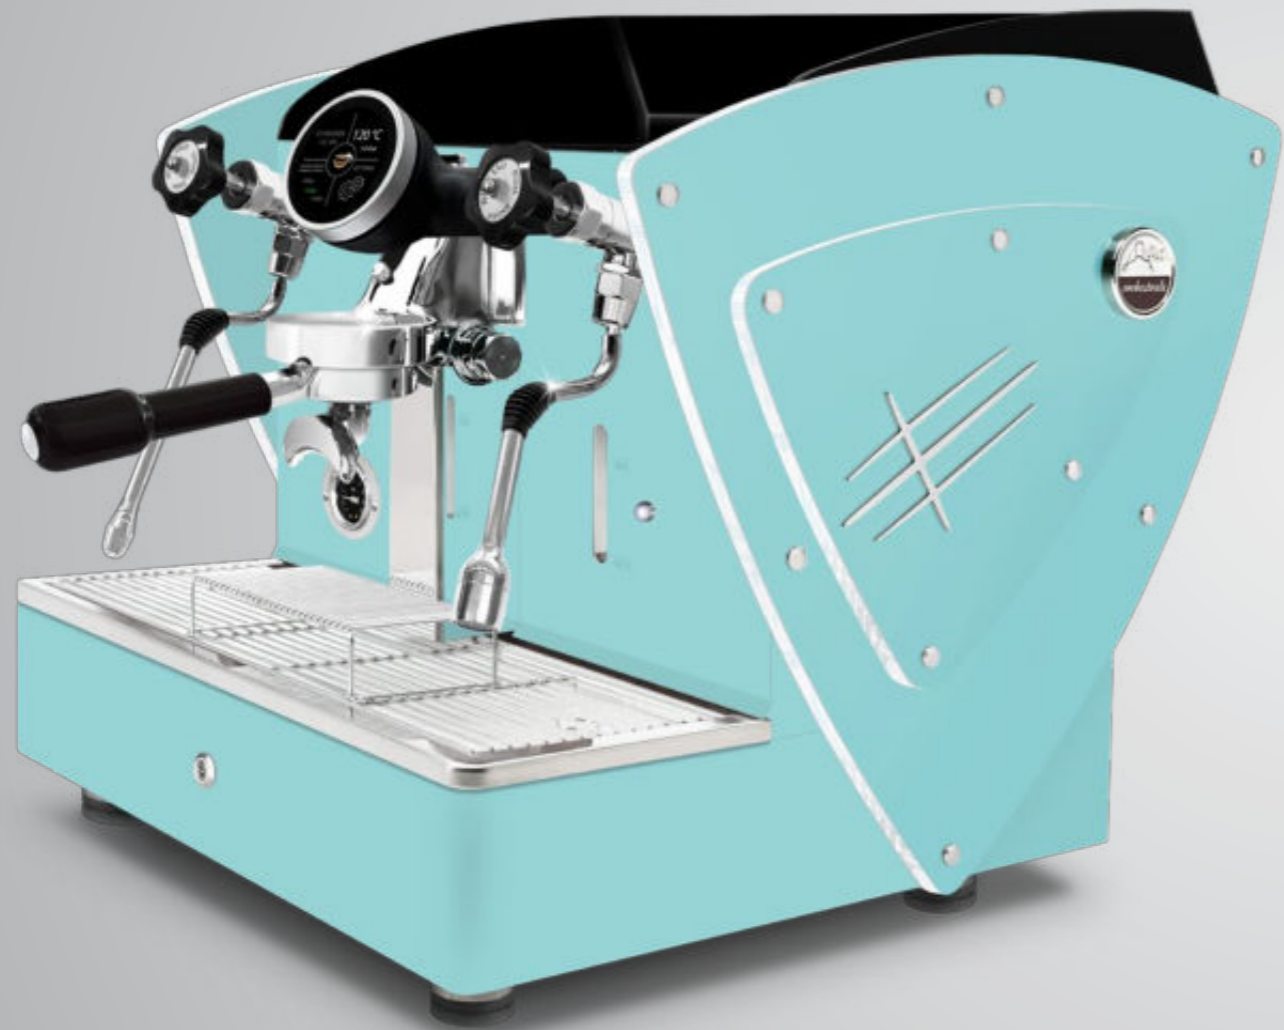

Todo azul Tiffany
metacrilato negro

Todo azul Tiffany
metacrilato transparente