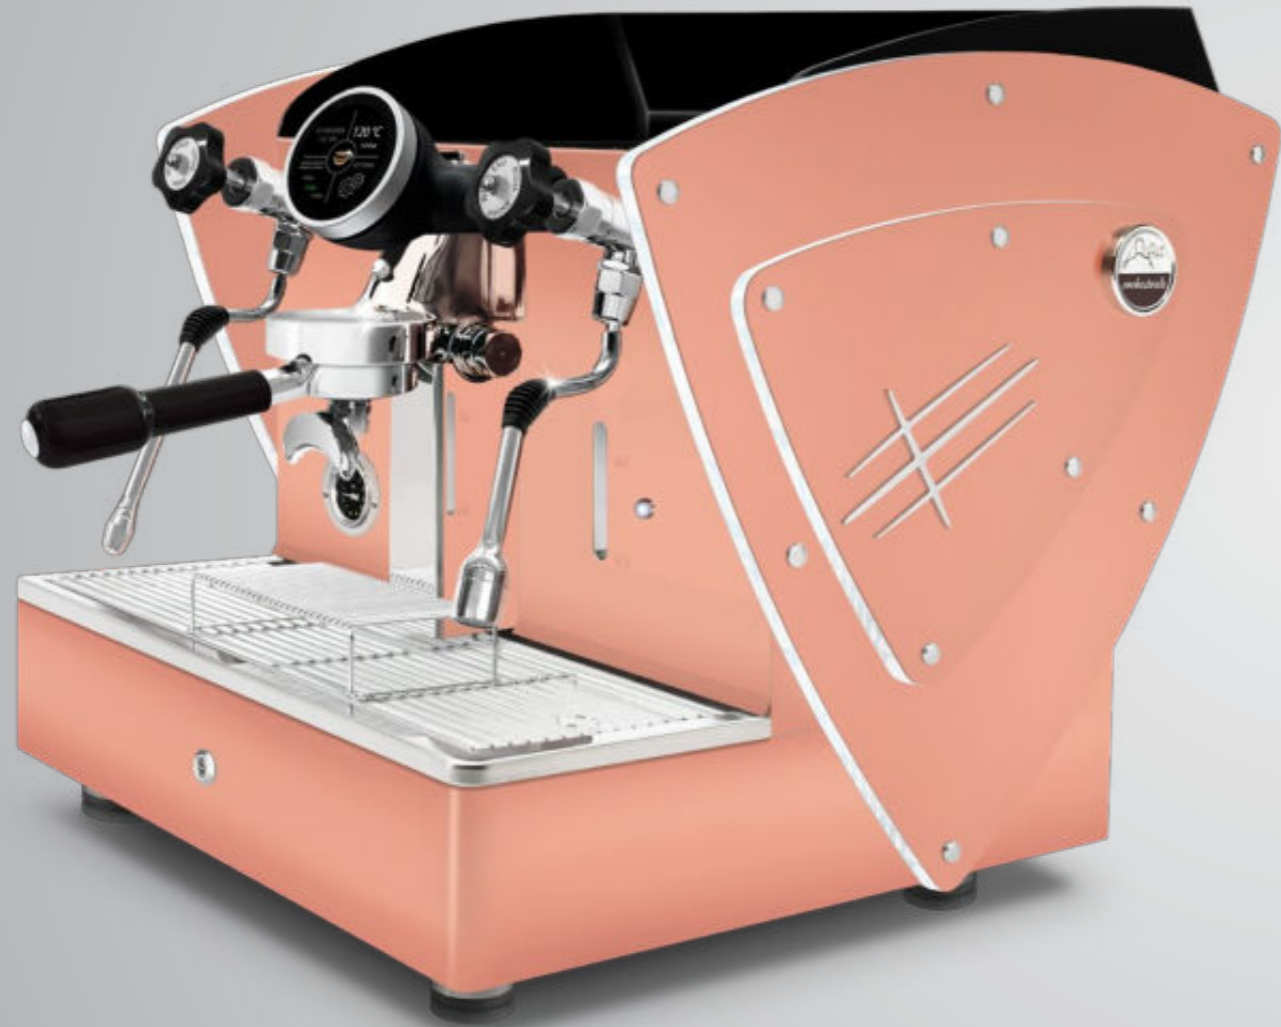

Todo cobre
metacrilato transparente