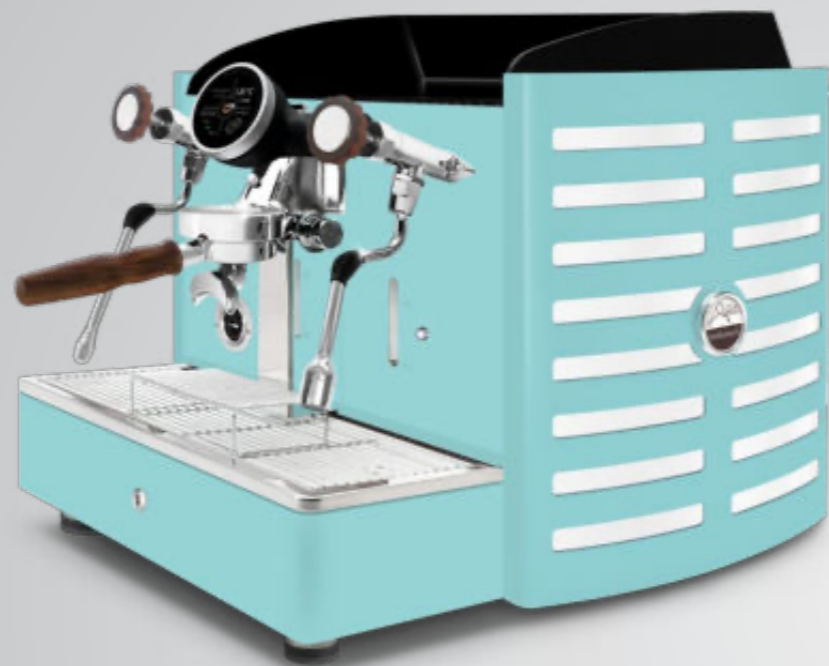

TOUTE BLEU TIFFANY

Disponible aussi avec toutes les autres options esthétiques: côtés et/ou dos en acier peint blanc, noir, marron rouille, bleu Tiffany, cuivre.

De plus vous pouvez choisir parmi les méthacrylates blanc, vert, rouge, jaune, orange, bleu, violet, miroir argenté, miroir doré.

AUTOMATIQUE PID

1 gr Écran tactile