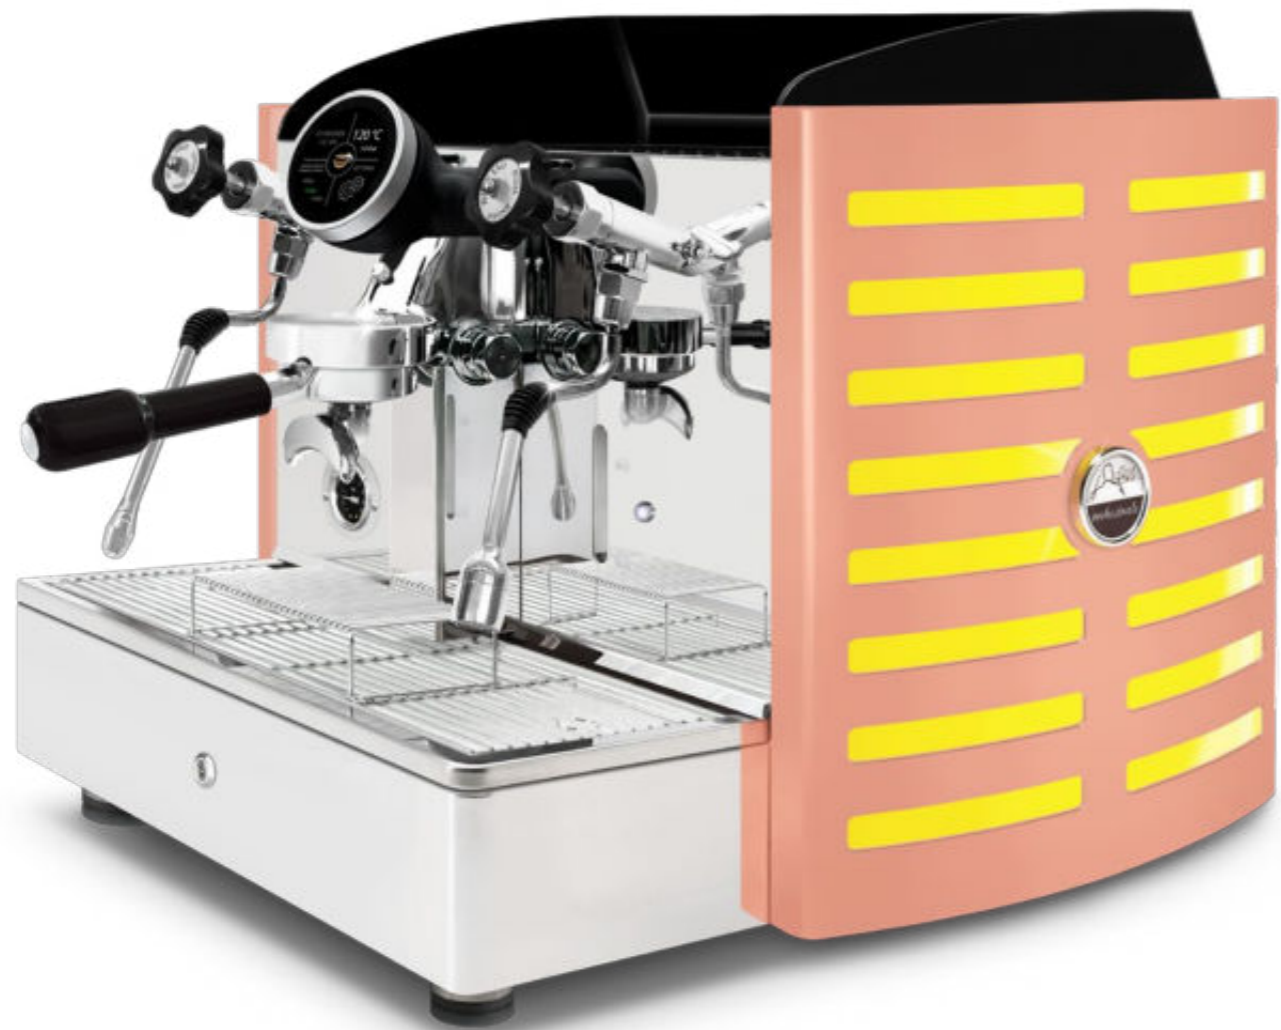

côtés en acier peint **cui**vre
méthacrylate **jaune**