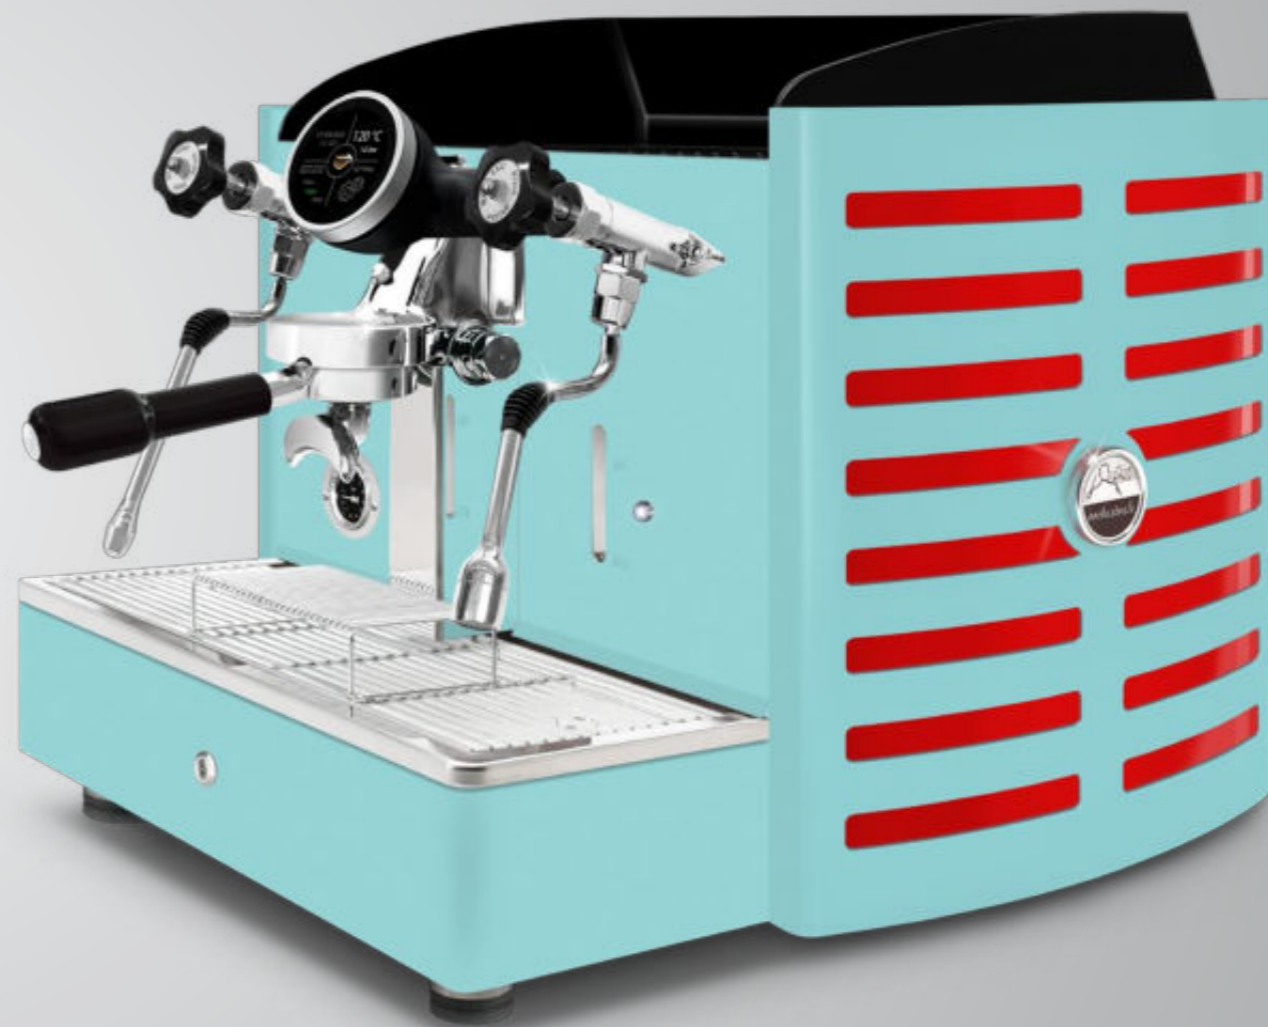

Toute bleu Tiffany
methacrylate orange