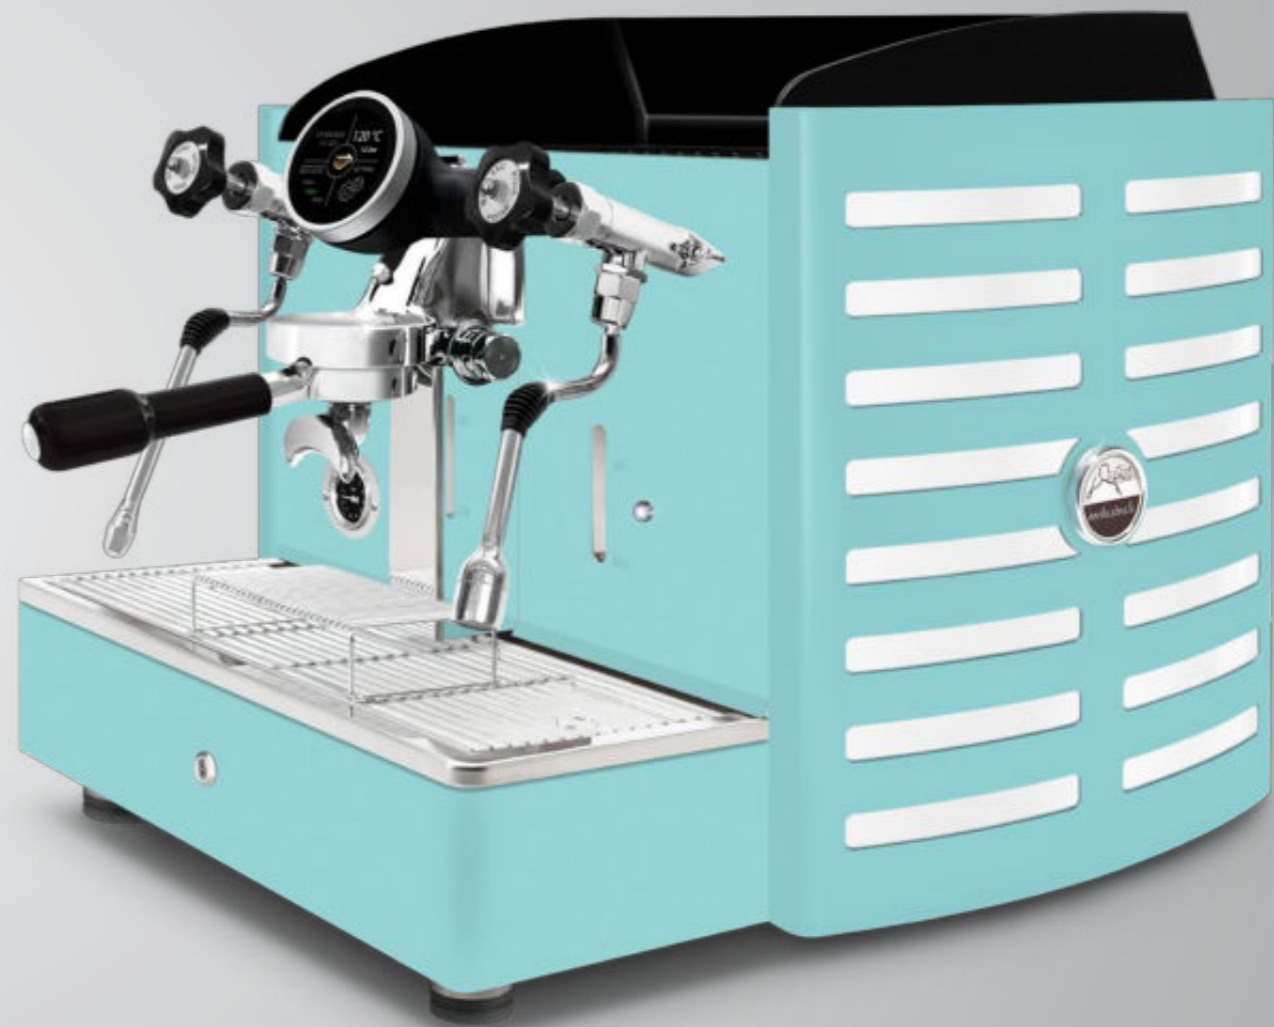

Toute bleu Tiffany
methacrylate rouge