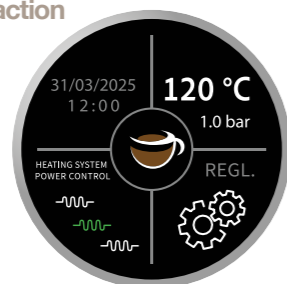

Écran tactile intégré

Une interface moderne et intuitive qui combine ergonomie et contrôle barista pour des extractions parfaites et reproductibles, avec des options avancées de personnalisation grâce à des réglages rapides et un accès complet à tous les paramètres de fonctionnement:

- **Température (PID)**
- **Programmation de 4 doses et 4 pré-infusions**
- **FLOW RATE + digit chrono**
- **Paramètres de service et de maintenance**
- **Compteur et minuterie d'extraction**
- **Paramètres généraux**
- **Économie d'énergie**

Contrôle électronique indépendant de chacune des 3 phases de l'élément chauffant

accueil