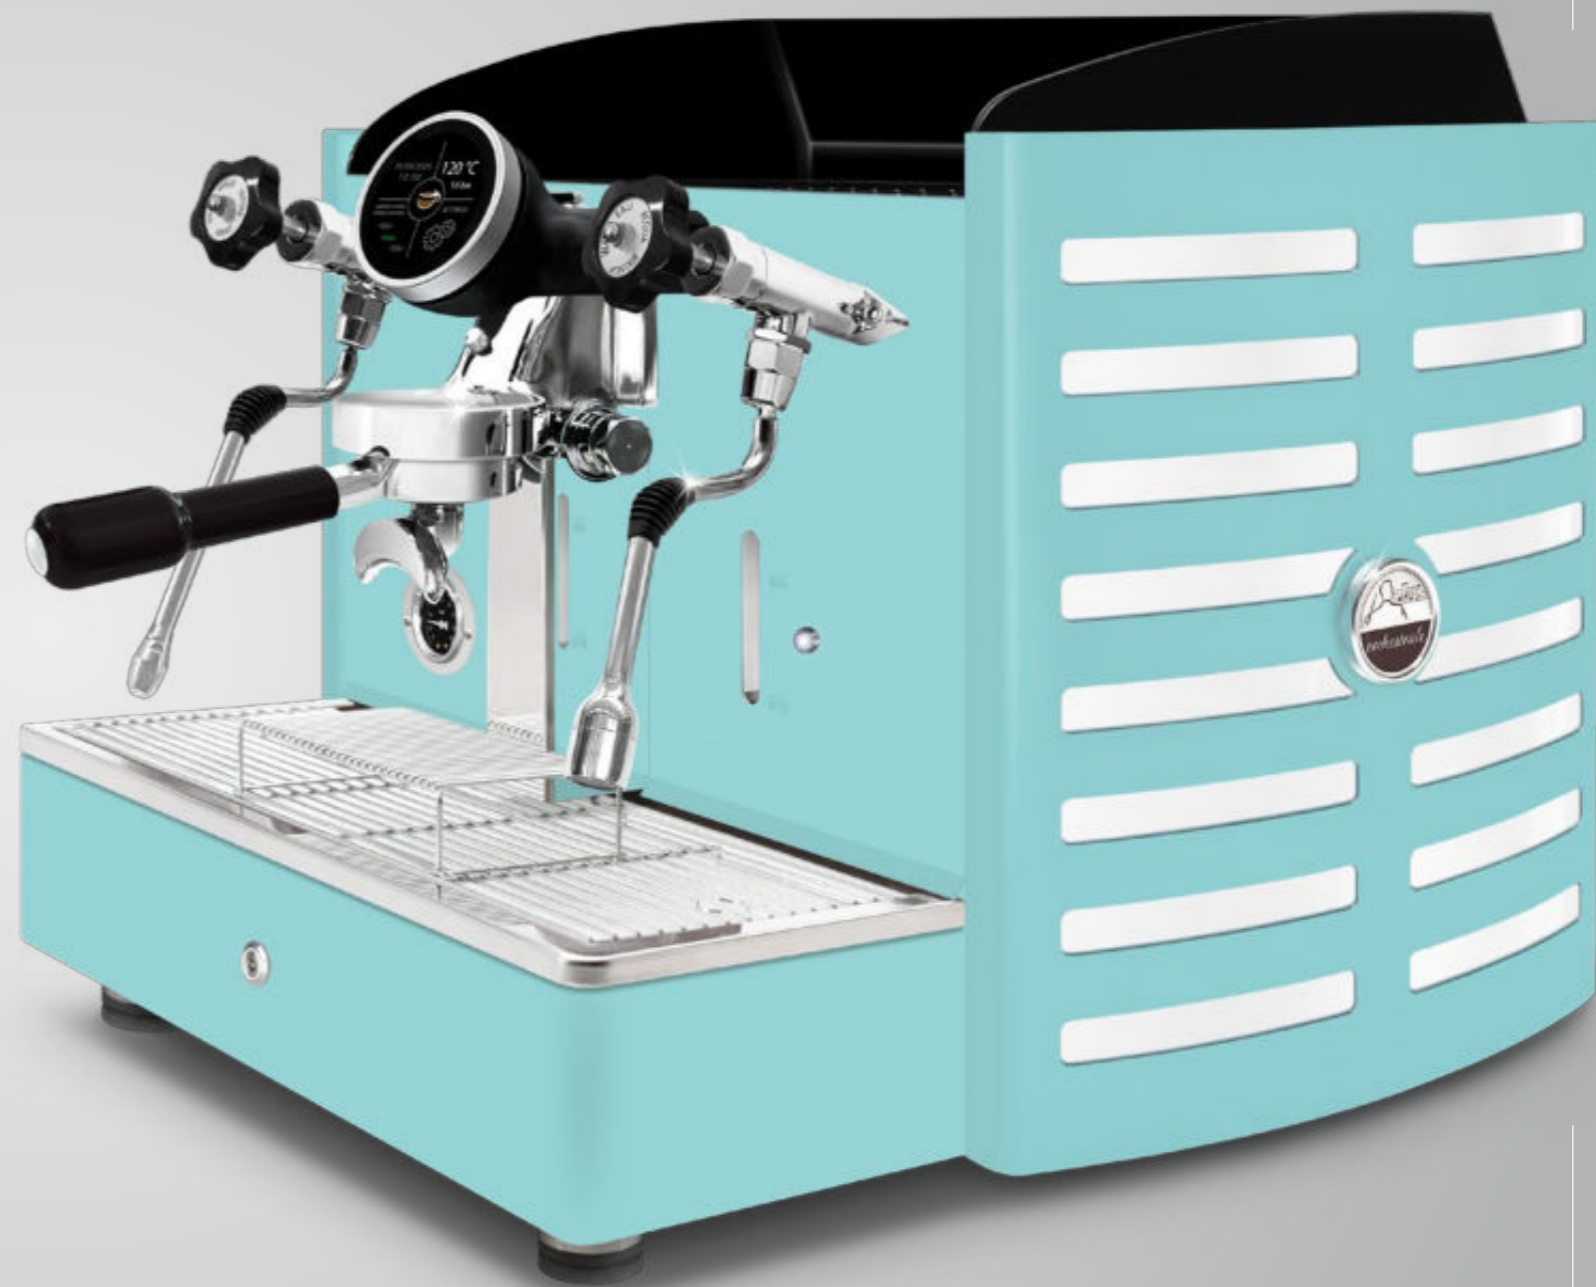

TOUTE BLEU TIFFANY

Disponible aussi avec toutes les autres options esthétiques: côtés et/ou dos en acier peint blanc, noir, marron rouille, bleu Tiffany, cuivre.

De plus vous pouvez choisir parmi les méthacrylates blanc, vert, rouge, jaune, orange, bleu, violet, miroir argenté, miroir doré.

AUTOMATIQUE PID

1 gr Écran tactile