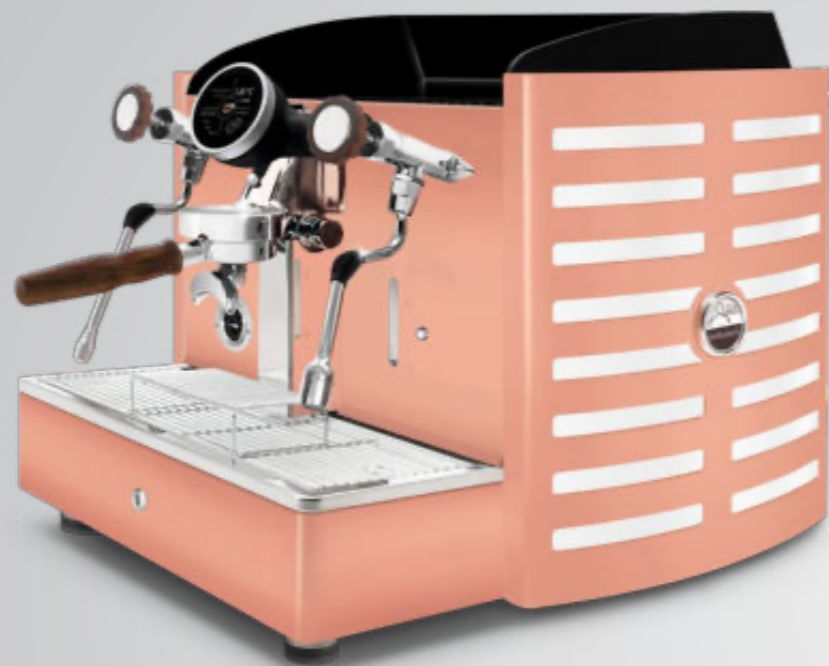

De plus vous pouvez choisir parmi les méthacrylates blanc, vert, rouge, jaune, orange, bleu, violet, miroir argenté, miroir doré.

AUTOMATIQUE PID

1 gr Écran tactile

dos **Tout cuivre**
méthacrylate **blanc**