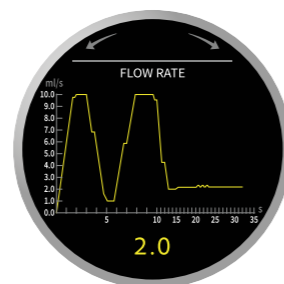

Phonica Evolution automatique 1 gr. PID Écran tactile, évolution de la Phonica 1 gr. 2020, offre un contrôle moderne et complet de l'extraction, idéale pour les cafés, baristas experts, torréfacteurs ou passionnés qui exigent des performances élevées pour une consommation élevée de café dans une machine professionnelle à 1 groupe. Construite avec la même structure professionnelle que l'Etnica Evolution 2-3 groupes, avec une **chaudière en cuivre isolée de 6,5 L et une pompe rotative 150 L/h Fluid-o-Tech**, elle intègre un transducteur de haute précision, assisté d'une sonde NTC pour la sécurité et le secours. Ce système assure une régulation de température plus large et plus précise, réduisant les fluctuations thermiques à environ 0,2°C contre 3,5°C dans les systèmes traditionnels. Ainsi, la Phonica Evolution garantit une stabilité et une capacité thermiques supérieures, même en cas d'utilisation intensive.

Écran tactile intégré

Une interface moderne et intuitive qui combine ergonomie et contrôle barista pour des extractions parfaites et reproductibles, avec des options avancées de personnalisation grâce à des réglages rapides et un accès complet à tous les paramètres de fonctionnement:

- **Température (PID)**
- **Programmation de 4 doses et 4 pré-infusions**
- **FLOW RATE + digit chrono**
- **Paramètres de service et de maintenance**
- **Compteur et minuterie d'extraction**
- **Paramètres généraux**
- **Économie d'énergie**

Contrôle électronique indépendant de chacune des 3 phases de l'élément chauffant

flow rate

Fonctions de secours

1 bouton semi-automatique pour le café, remplissage manuel, support de sonde NTC.

Facilité de maintenance grâce à: