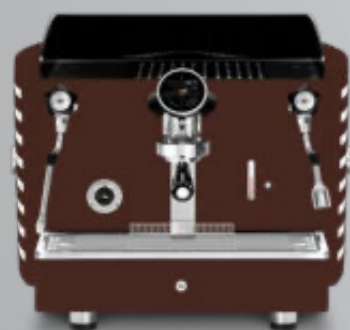

TOUTE MARRON ROUILLE

AUTOMATIQUE PID

1 gr Écran tactile

Disponible aussi avec toutes les autres options esthétiques: côtés et/ou dos en acier peint blanc, noir, marron rouille, bleu Tiffany, cuivre.

De plus vous pouvez choisir parmi les méthacrylates blanc, vert, rouge, jaune, orange, bleu, violet, miroir argenté, miroir doré.