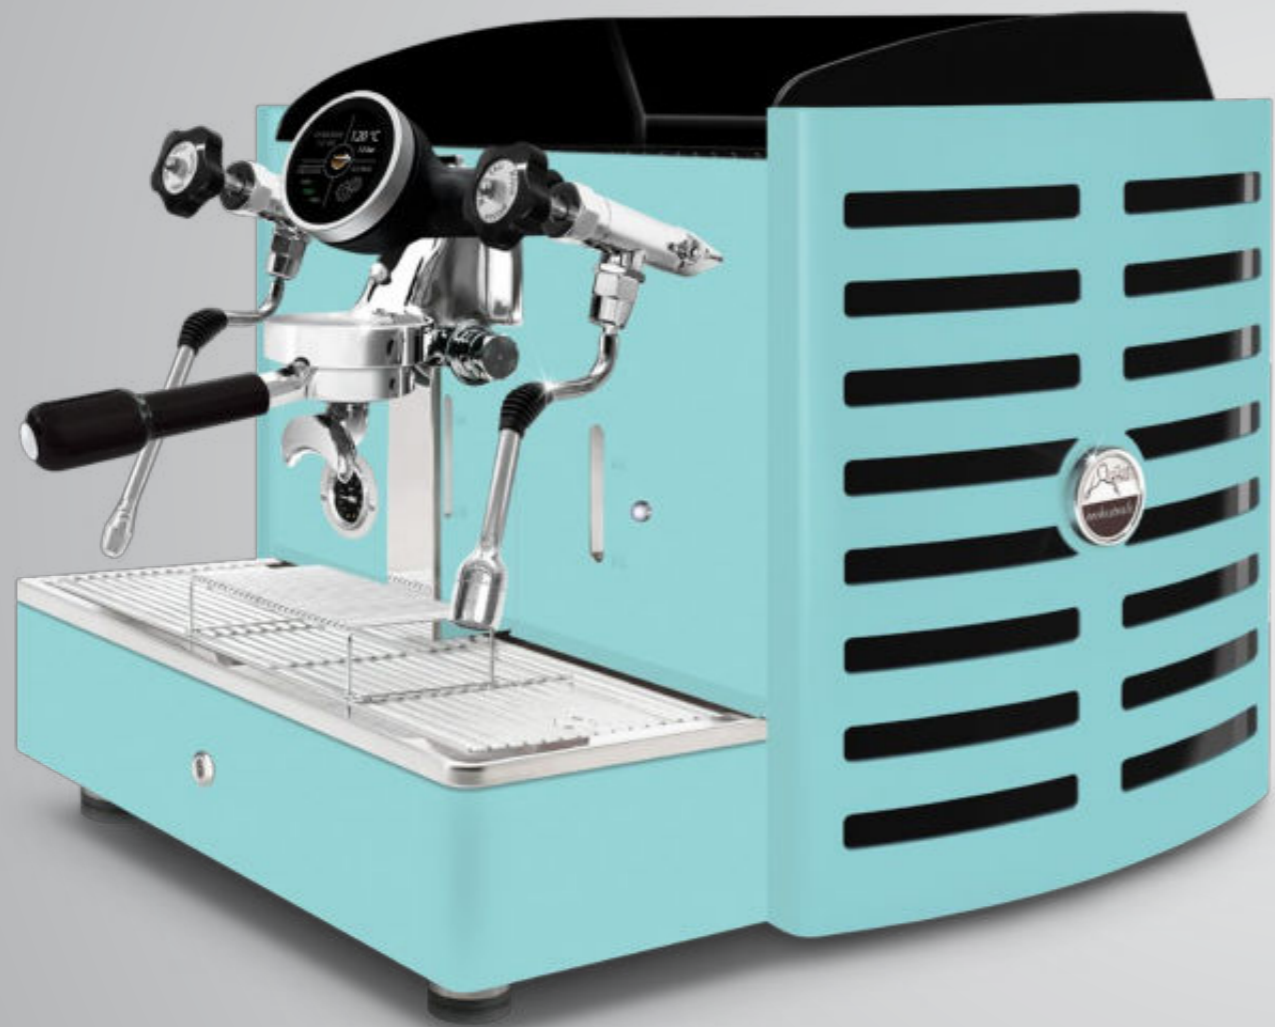

logo rétro-éclairé en: violet, **blanc**, vert, rouge, orange, jaune et bleu

dos **Tout bleu Tiffany**

méthacrylate **blanc**

logo rétro-éclairé en: violet, **blanc**, vert, rouge, orange, jaune et bleu

Toute bleu Tiffany
methacrylate noir