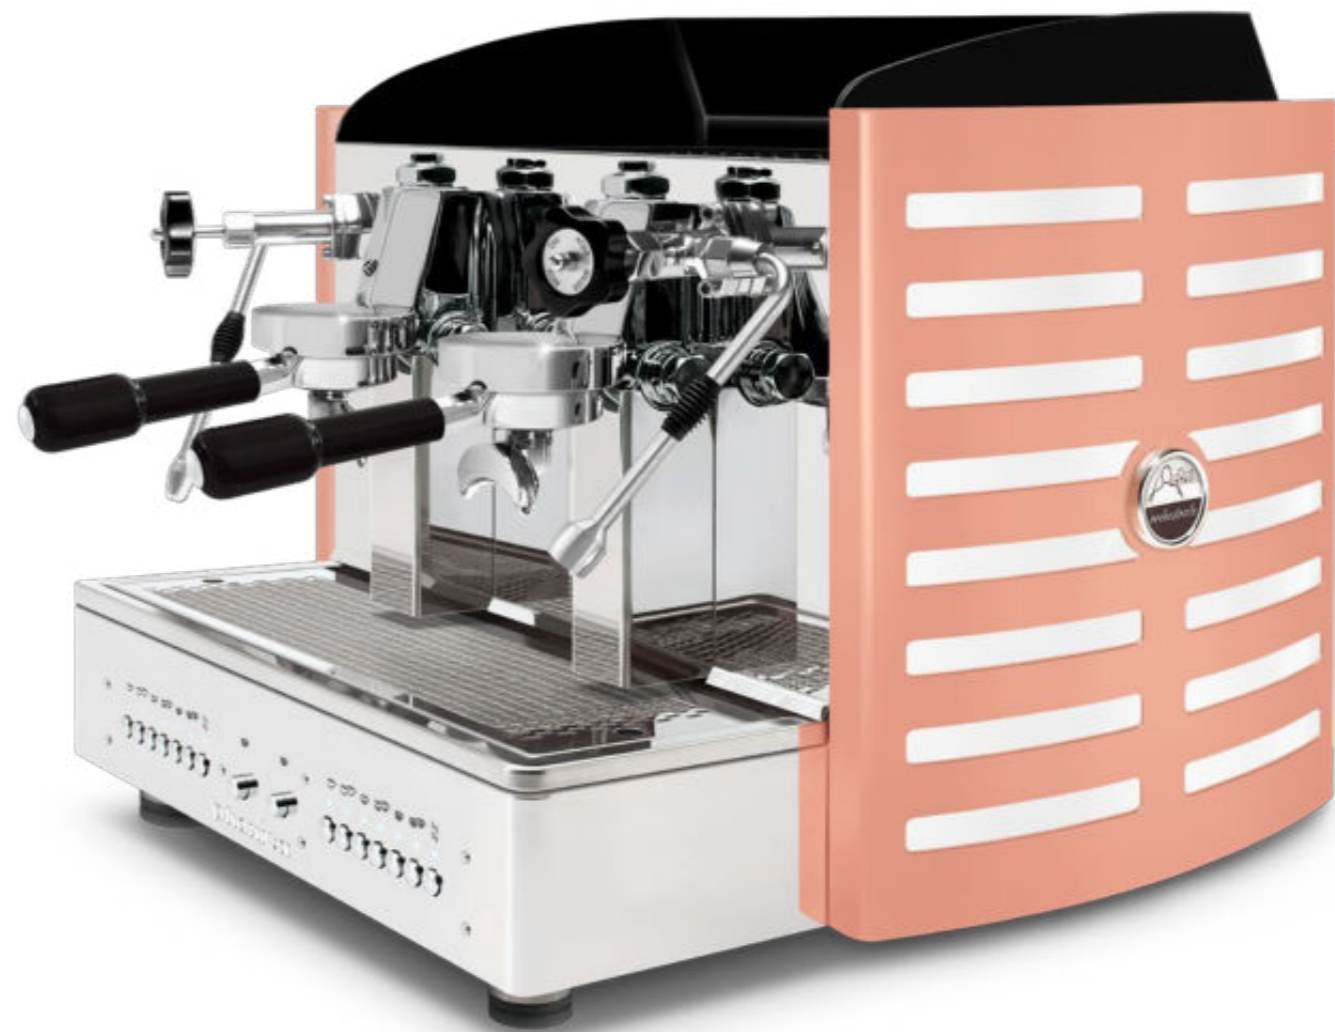

côtés en acier peint **cuivre**
méthacrylate **blanc**