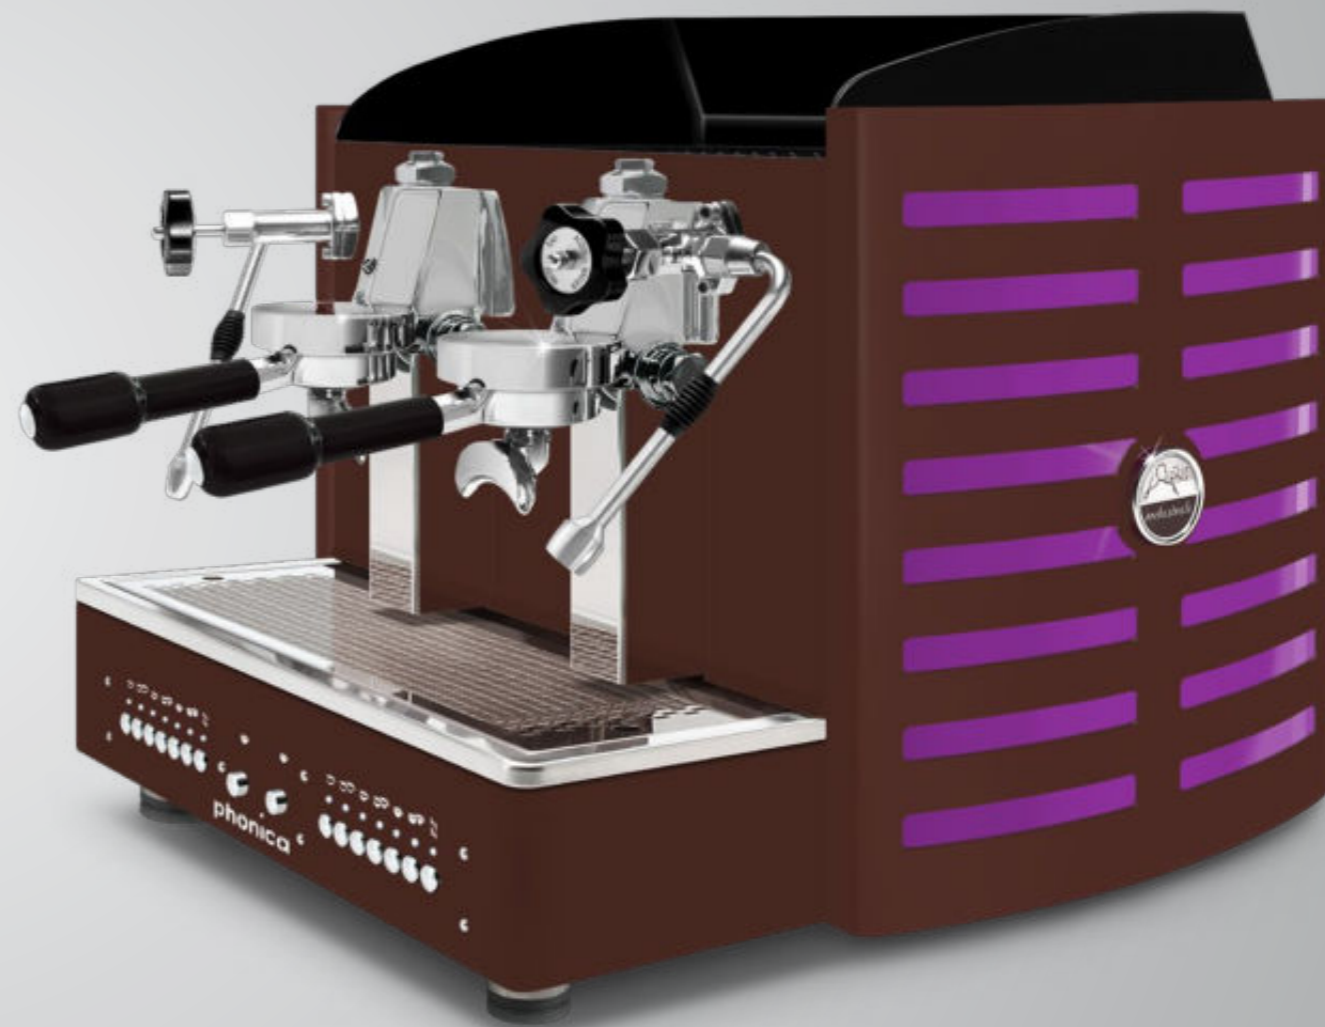

Toute marron rouille
methacrylate violet