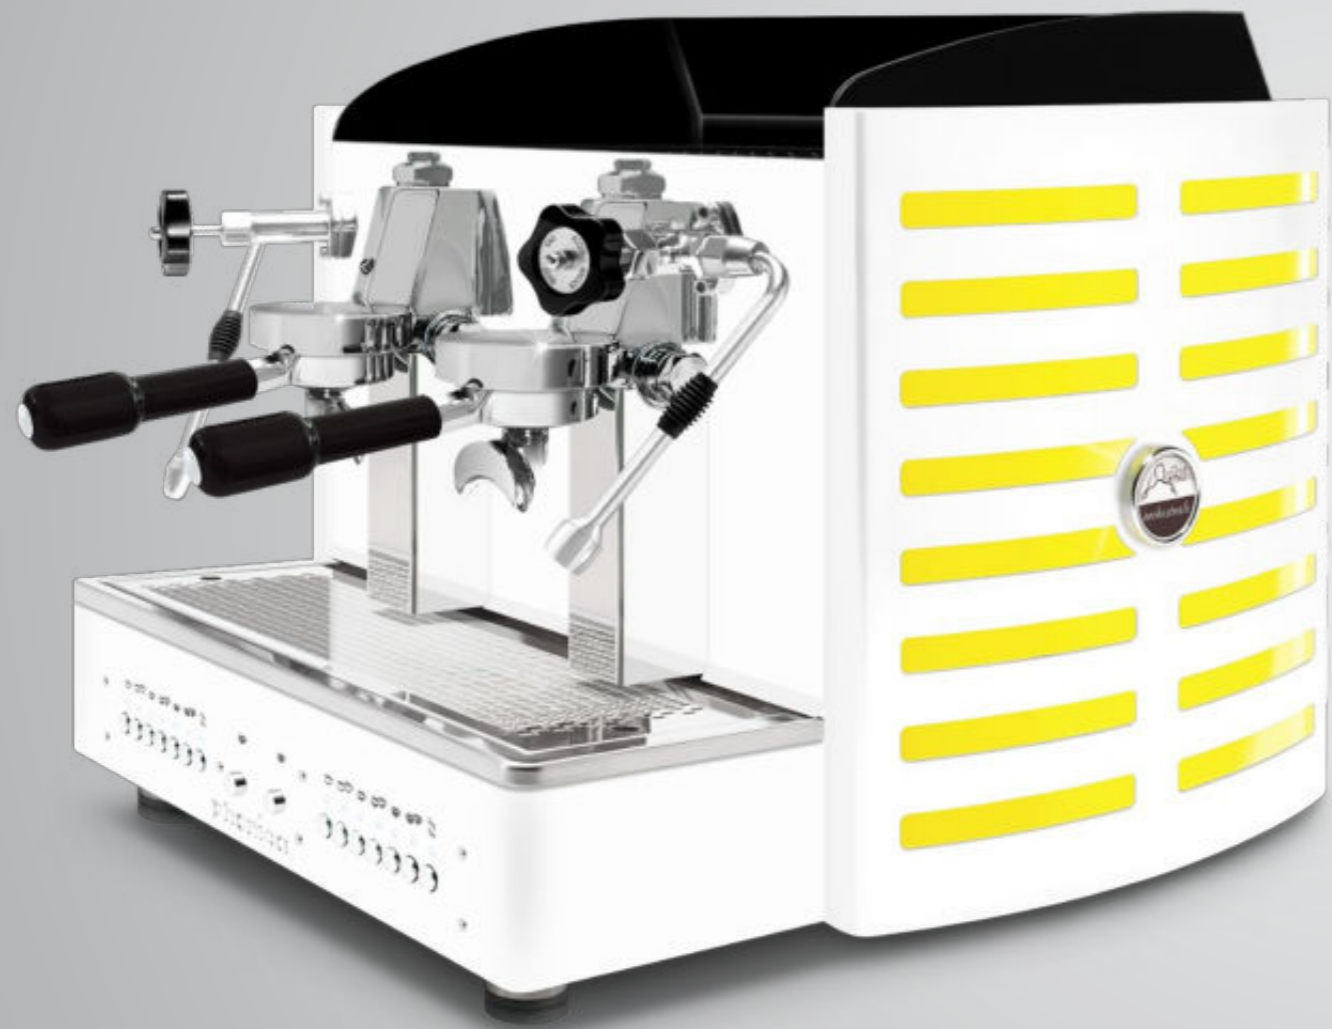

Toute blanche
methacrylate bleu