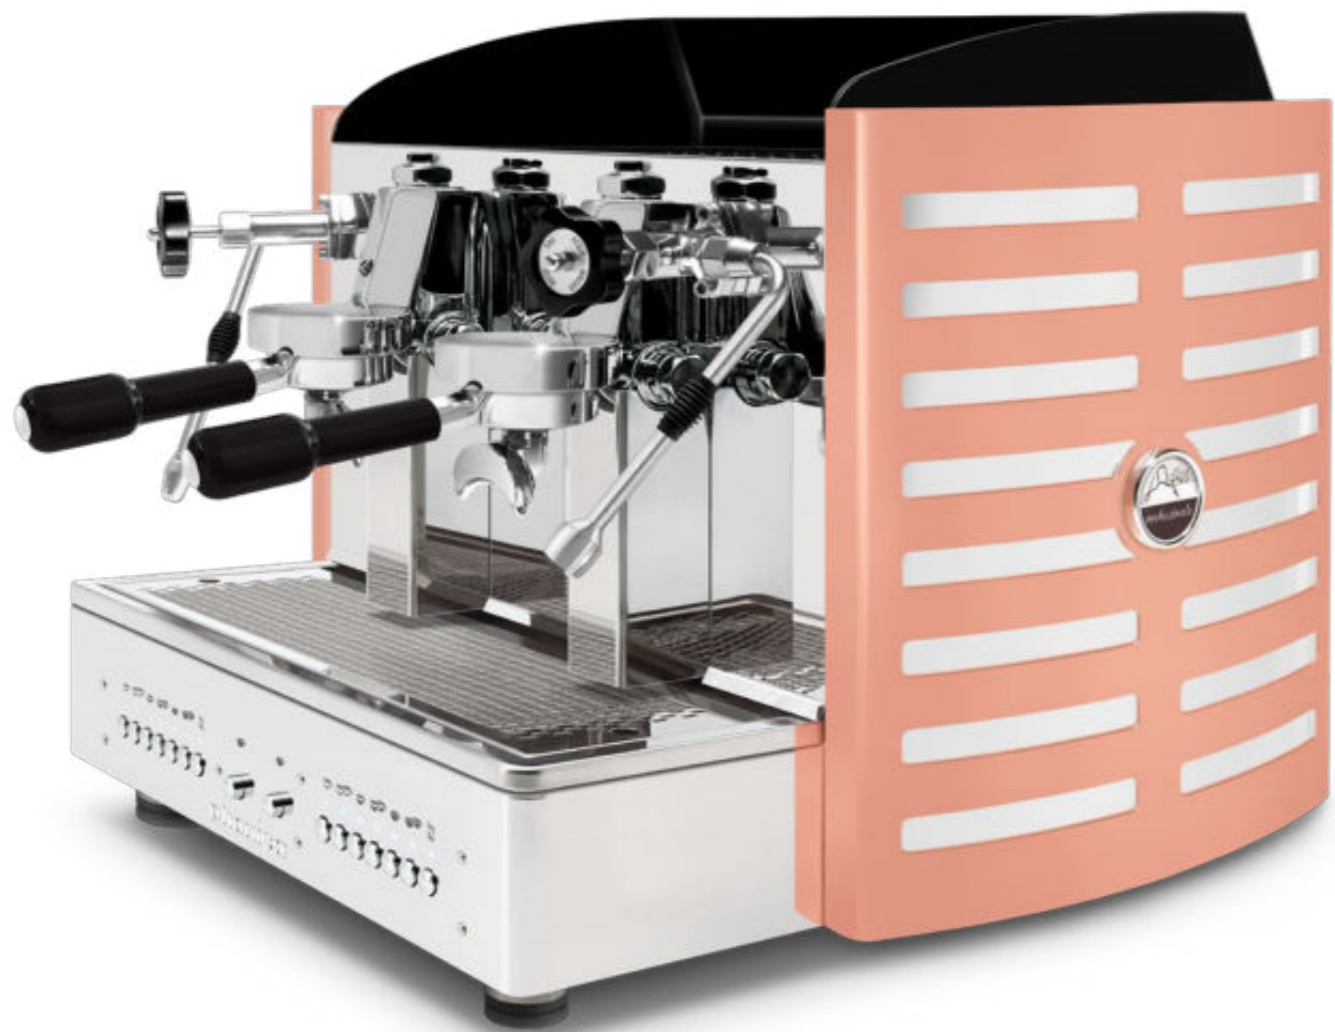

côtés en acier peint **cui**vre
méthacrylate **miroir arg**enté