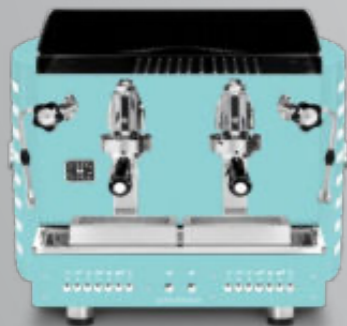

TOUTE BLEU TIFFANY

AUTOMATIQUE • SEMIAUTOMATIQUE
2 gr compacte

Disponible aussi avec toutes les autres options esthétiques: côtés et/ou dos en acier peint blanc, noir, marron rouille, bleu Tiffany, cuivre.

De plus vous pouvez choisir parmi les méthacrylates blanc, vert, rouge, jaune, orange, bleu, violet, miroir argenté, miroir doré.