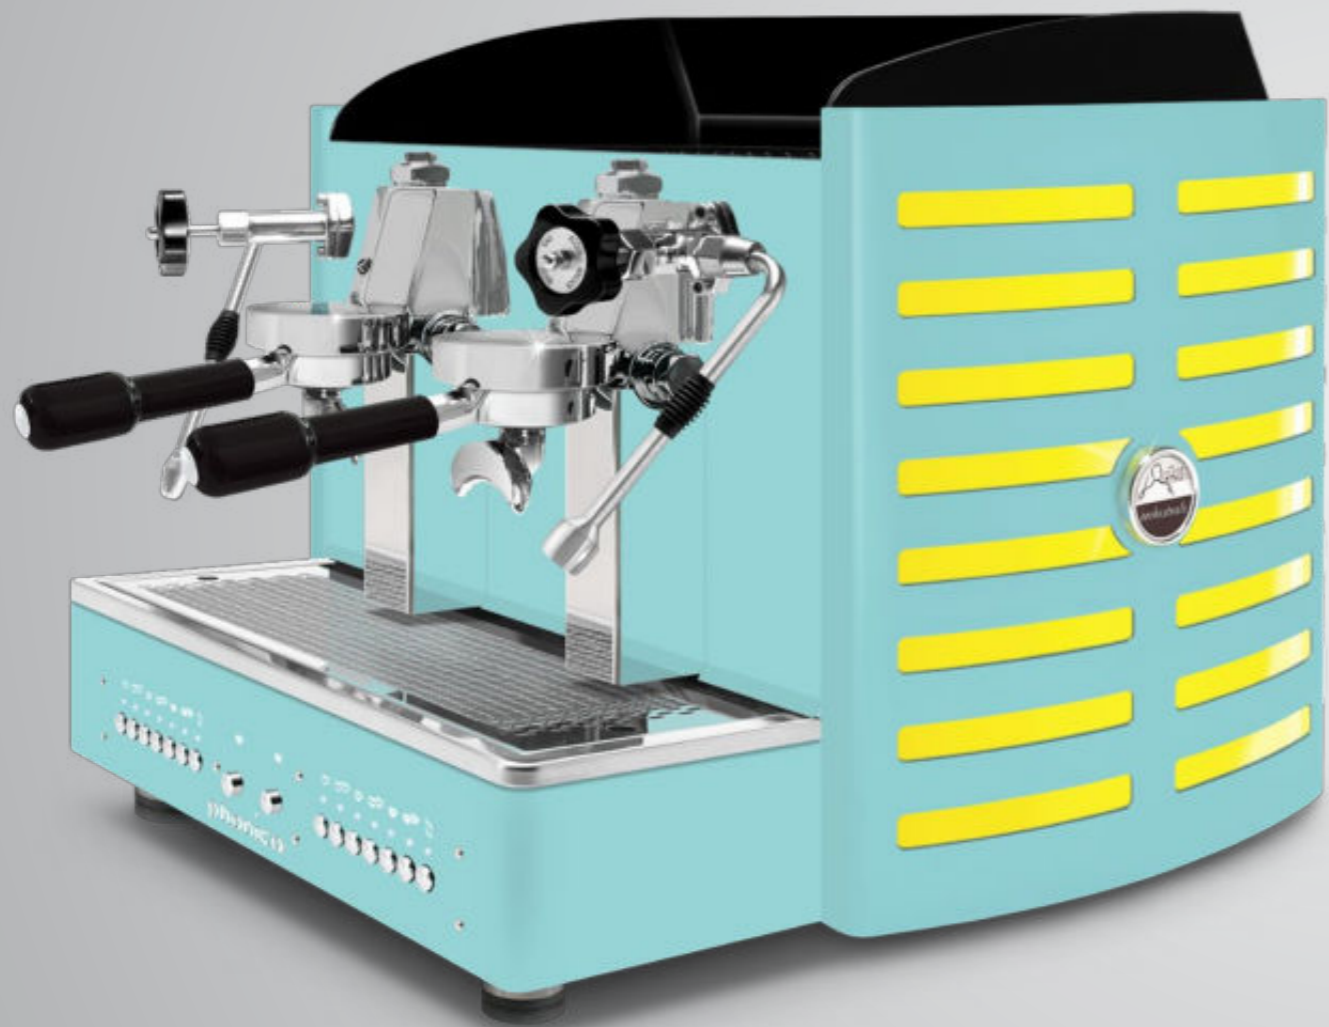

Toute bleu Tiffany
methacrylate bleu