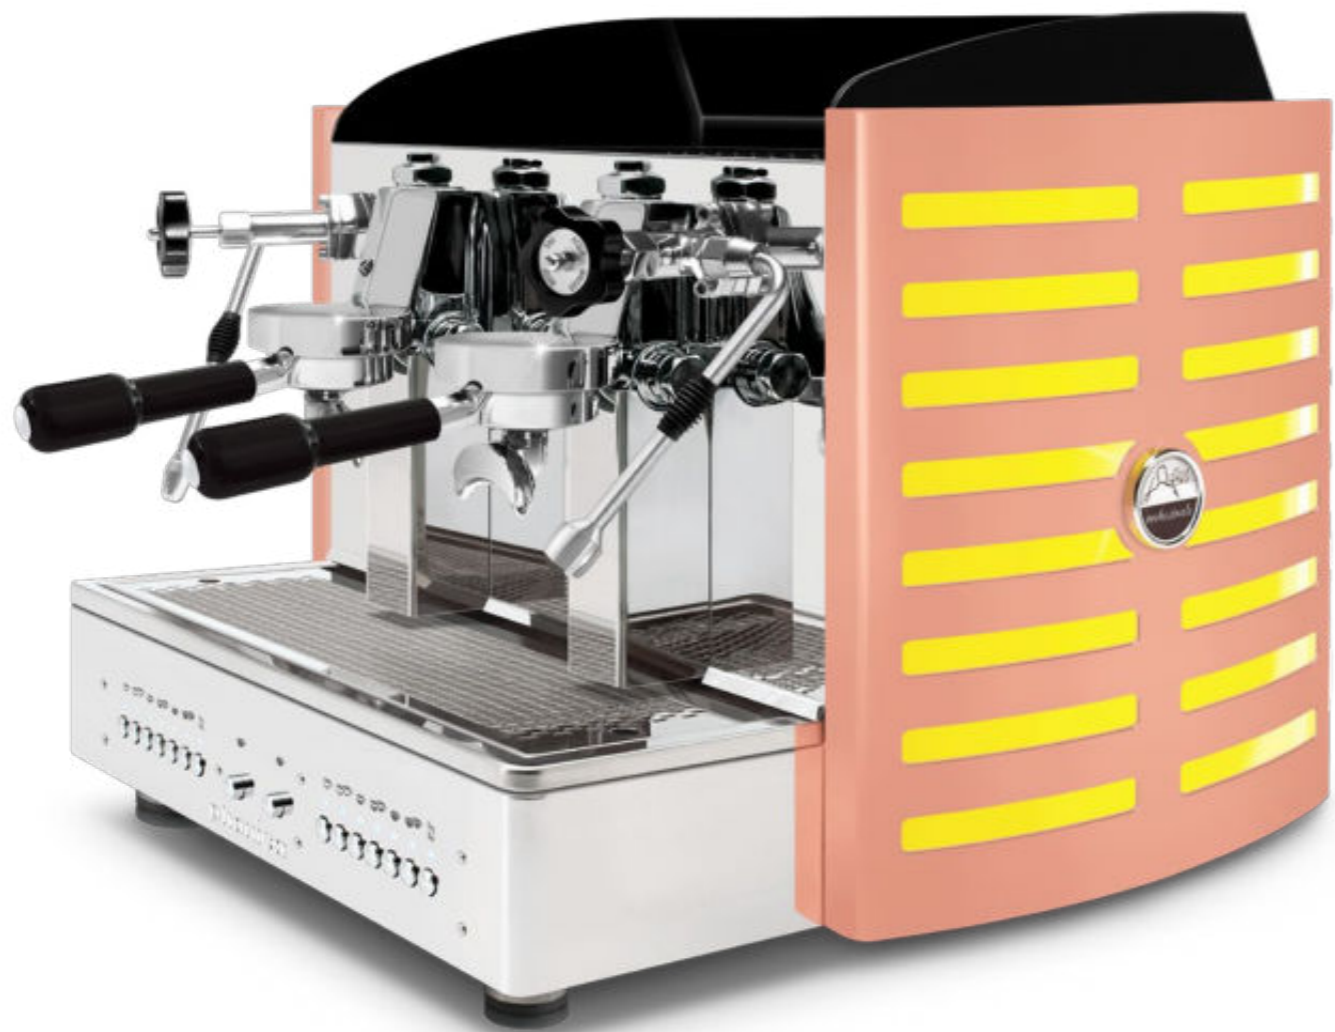

côtés en acier peint **cui**vre
méthacrylate **ja**une