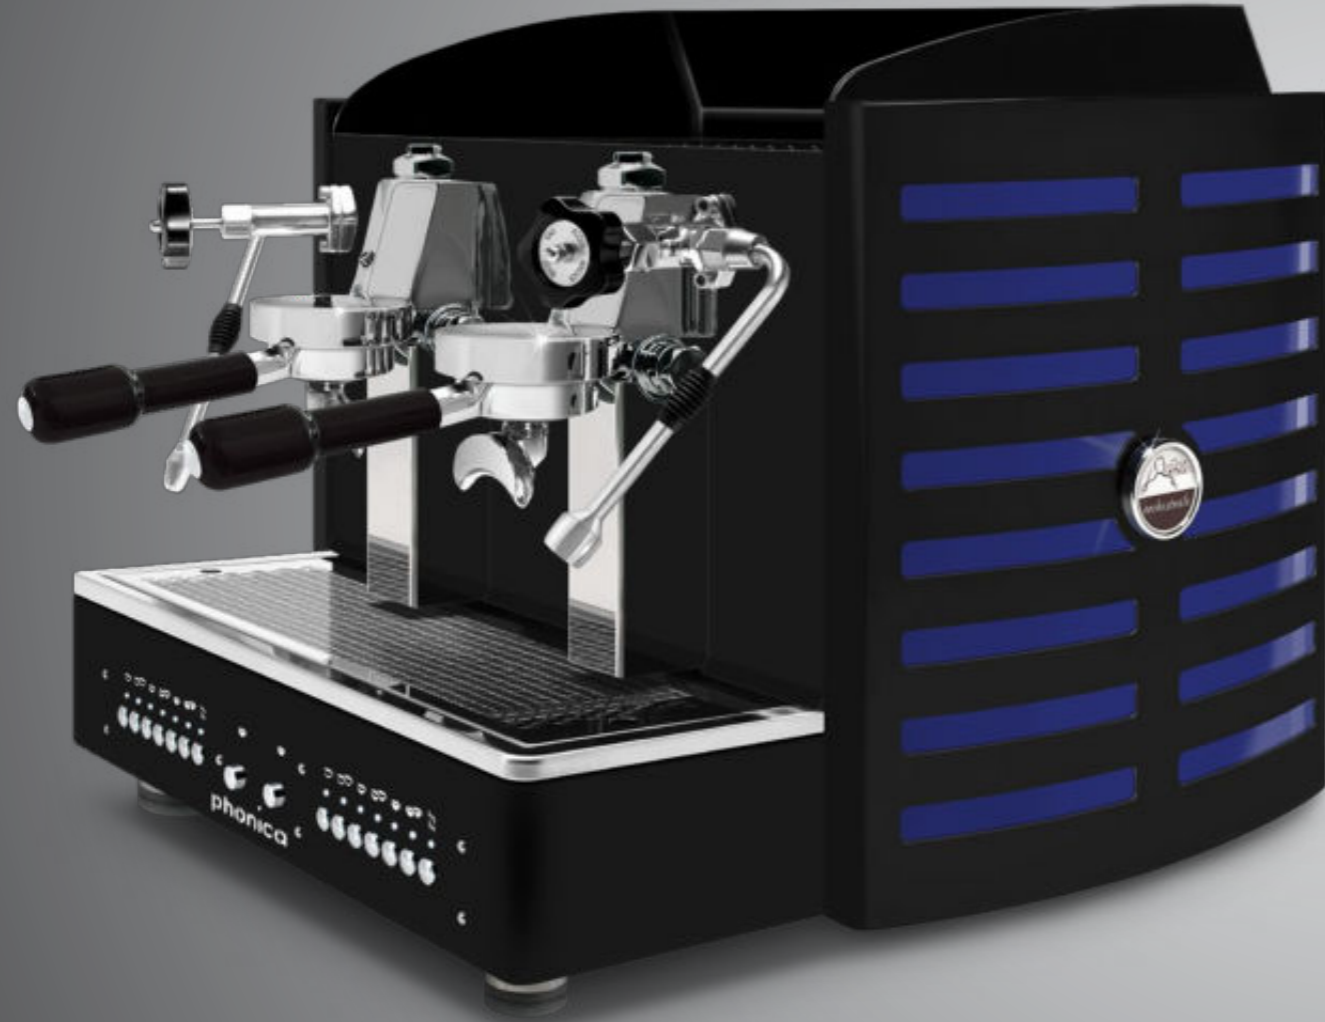

Toute noire
methacrylate **bleu**