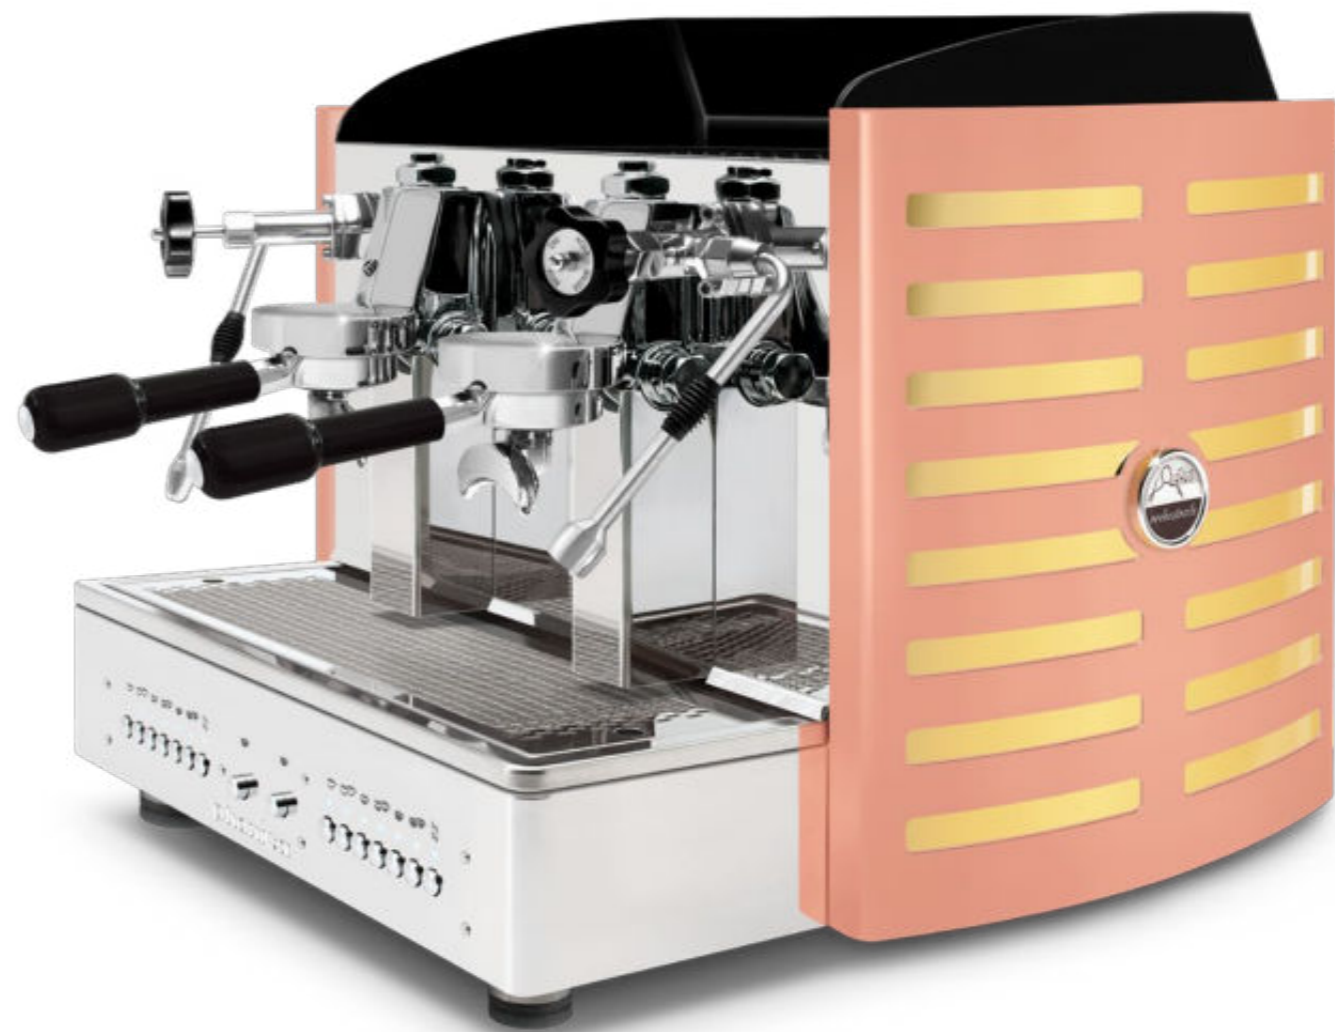

côtés en acier peint **cui**vre
méthacrylate **miroir dor**é