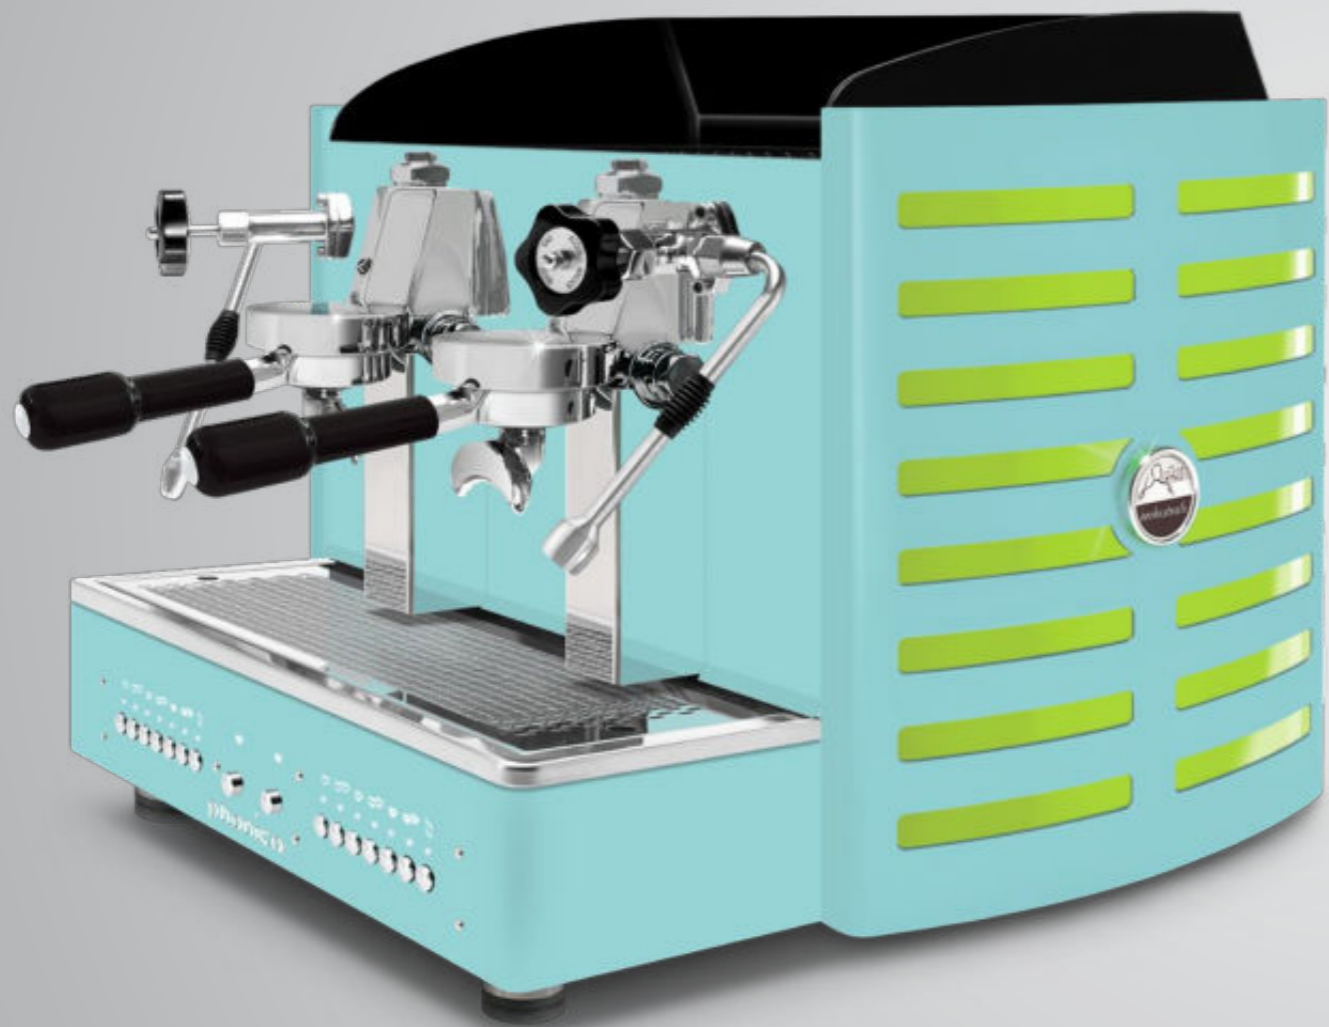

Toute bleu Tiffany
methacrylate jaune