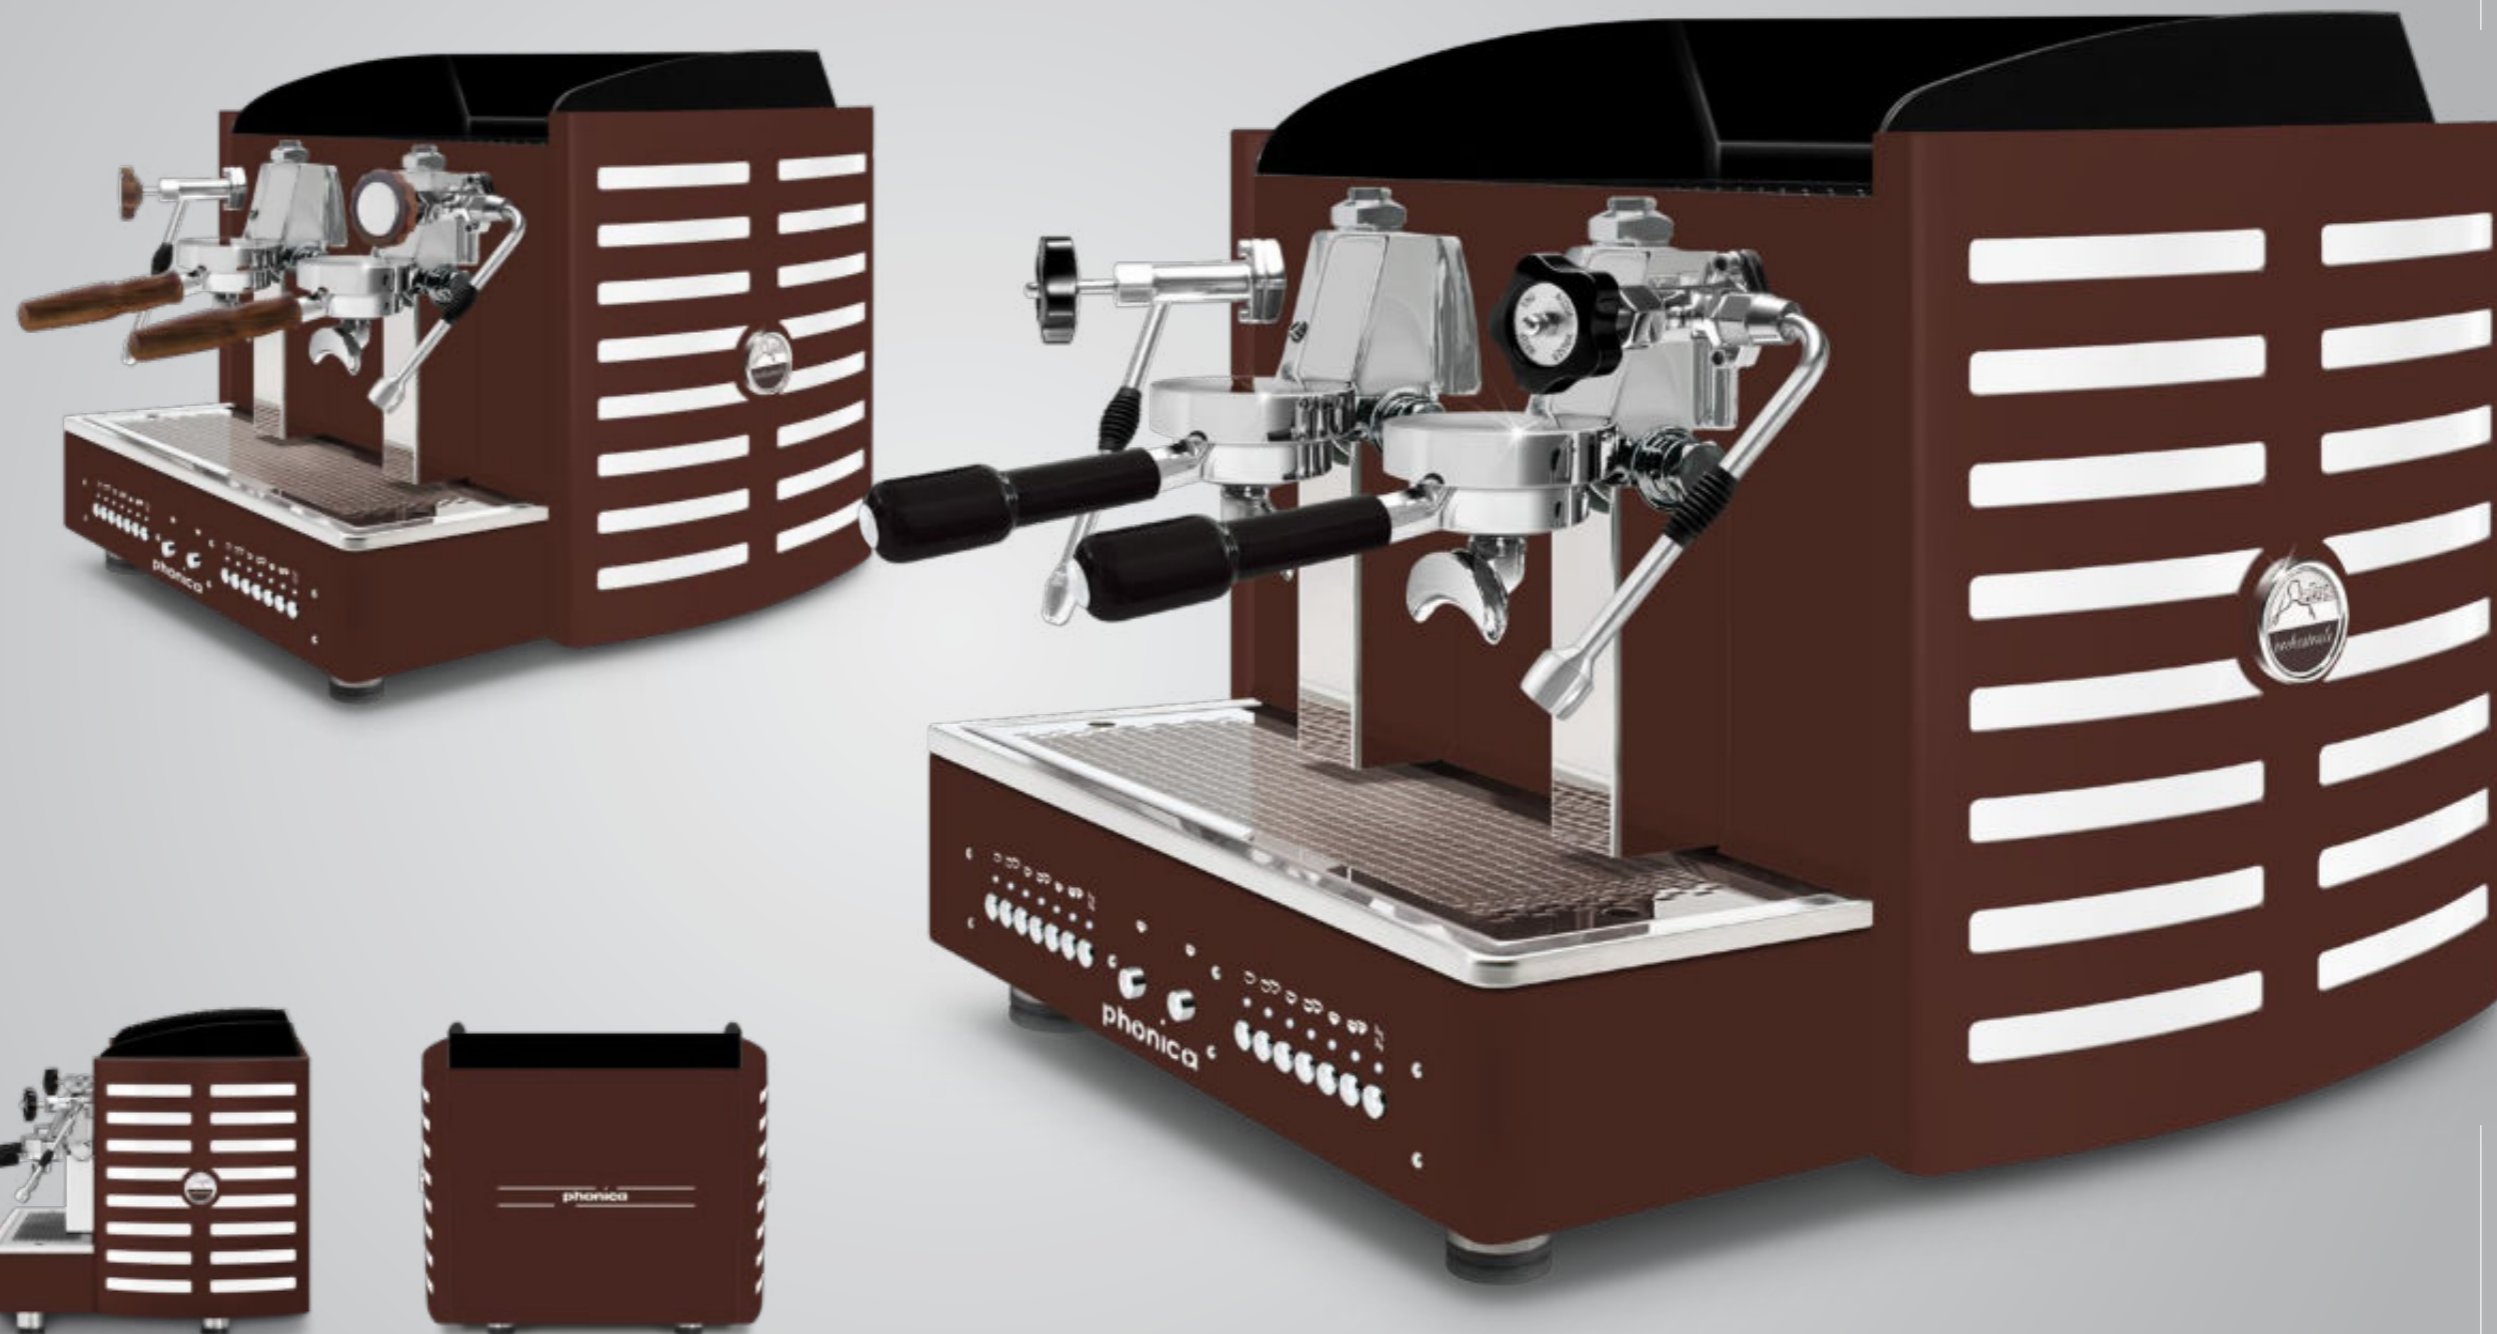

TOUTE MARRON ROUILLE

AUTOMATIQUE • SEMIAUTOMATIQUE

2 gr compacte

Disponible aussi avec toutes les autres options esthétiques: côtés et/ou dos en acier peint blanc, noir, marron rouille, bleu Tiffany, cuivre.

De plus vous pouvez choisir parmi les méthacrylates blanc, vert, rouge, jaune, orange, bleu, violet, miroir argenté, miroir doré.