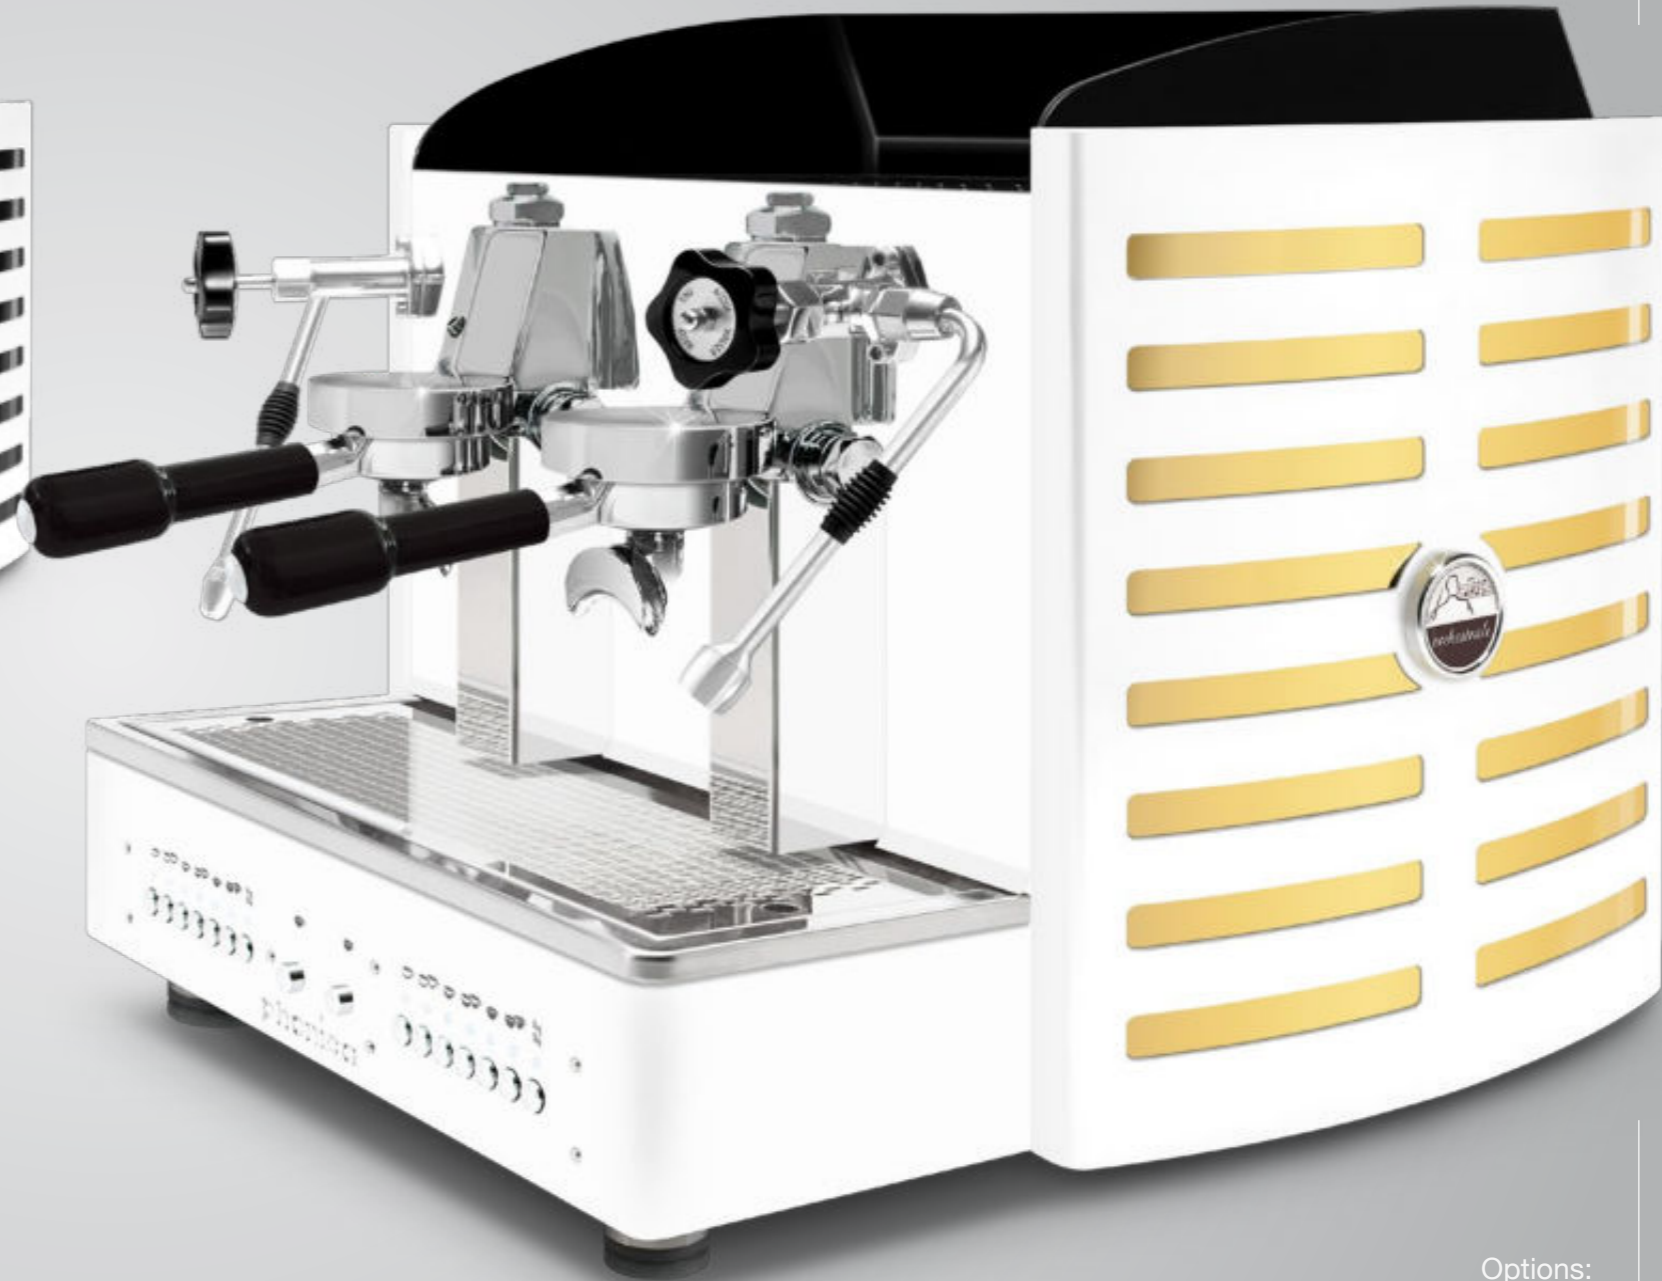

TOUTE BLANCHE

Disponible aussi avec toutes les autres options esthétiques: côtés et/ou dos en acier peint blanc, noir, marron rouille, bleu Tiffany, cuivre.

De plus vous pouvez choisir parmi les méthacrylates blanc, vert, rouge, jaune, orange, bleu, violet, miroir argenté, miroir doré.

AUTOMATIQUE • SEMIAUTOMATIQUE

2 gr compacte

Options:
méthacrylate miroir doré