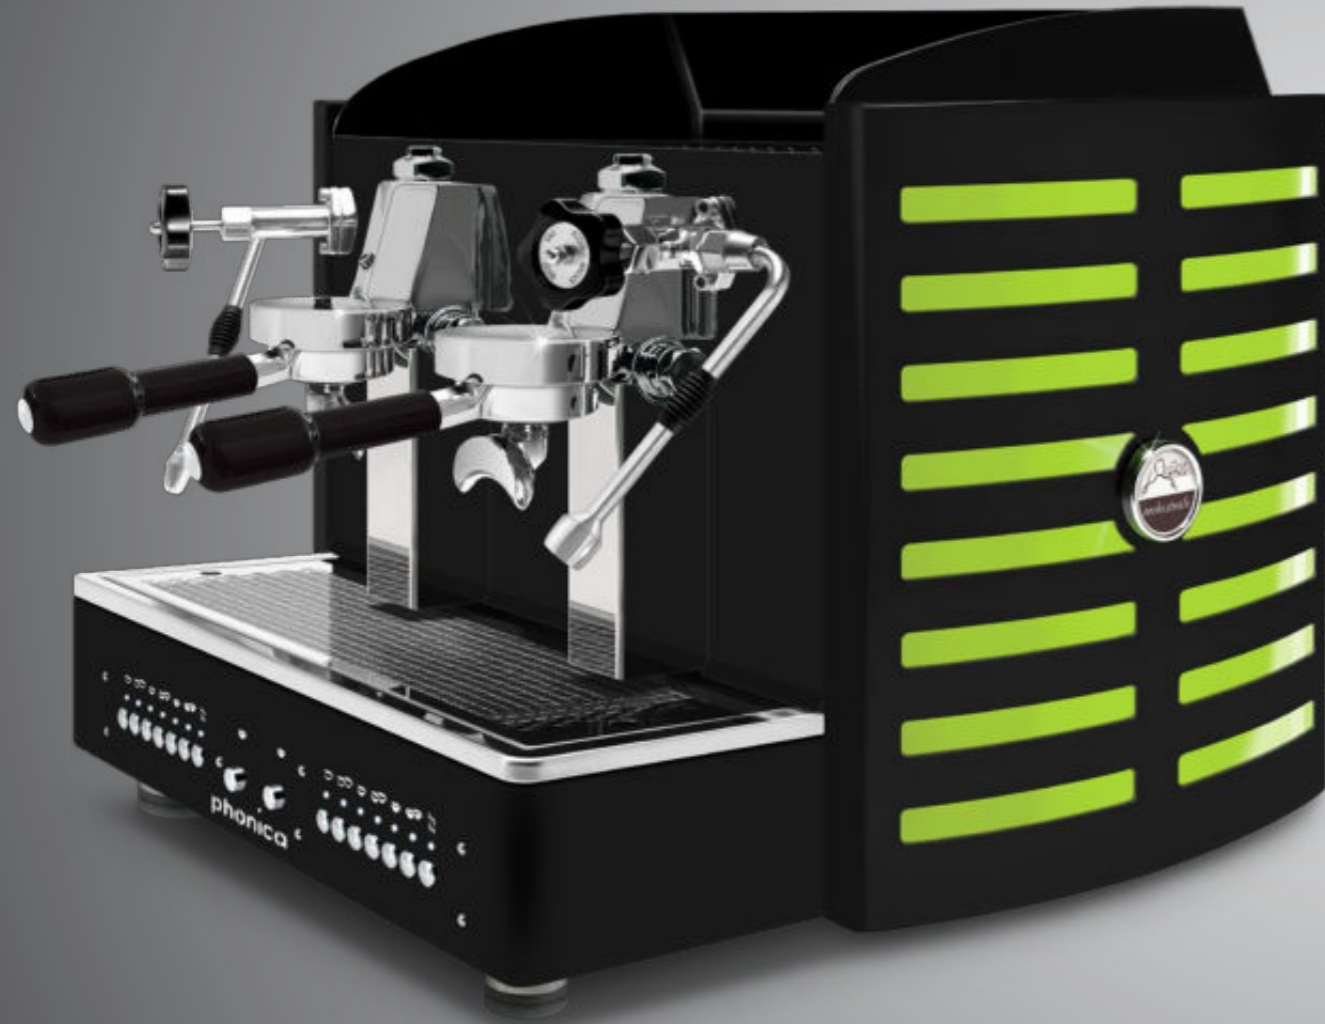

logo rétro-éclairé en: violet, **blanc**, vert, rouge, orange, jaune et bleu

Toute noire  
methacrylate noir

Toute noire  
methacrylate blanc

Toute noire  
methacrylate vert

Toute noire  
methacrylate rouge