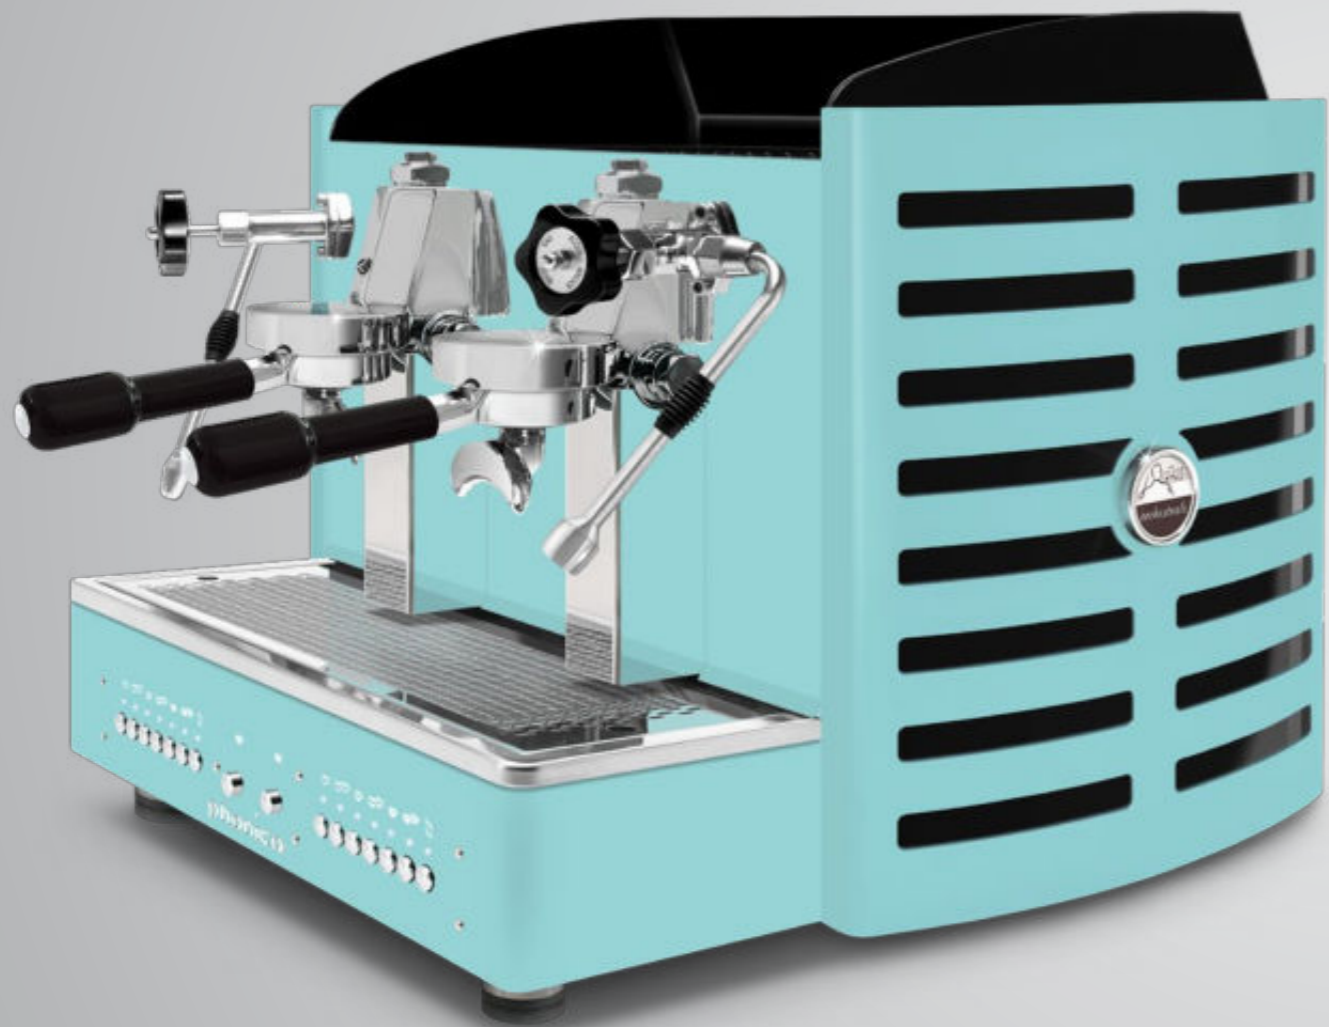

dos **Tout bleu Tiffany**

méthacrylate **blanc**

logo rétro-éclairé en: violet, **blanc**, vert, rouge, orange, jaune et bleu

Toute bleu Tiffany  
methacrylate noir

Toute bleu Tiffany  
methacrylate blanc