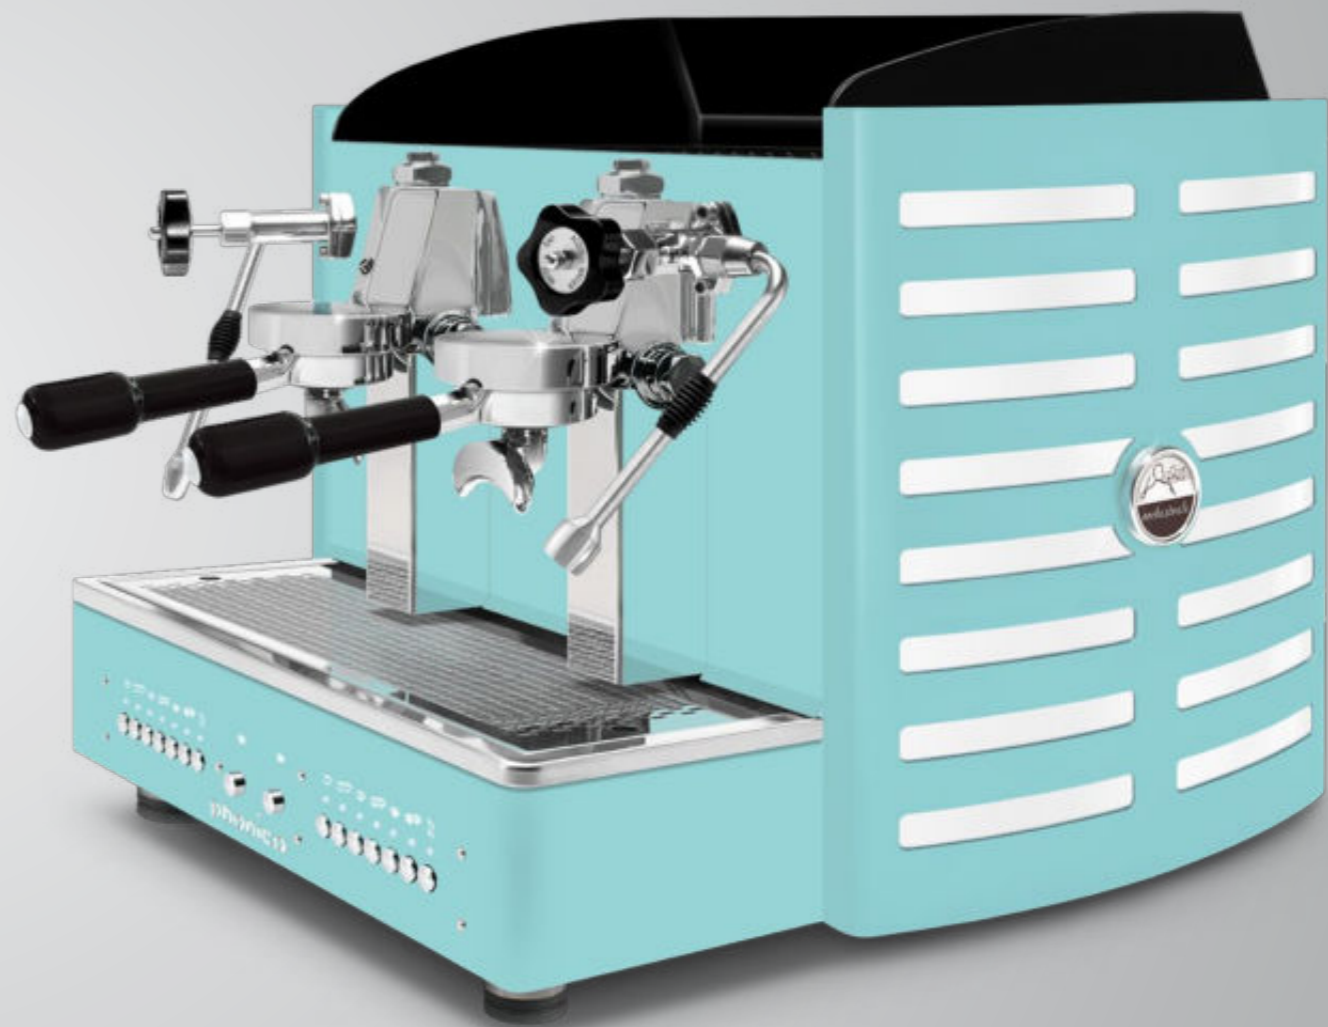

dos **Tout bleu Tiffany**

méthacrylate **blanc**

logo rétro-éclairé en: violet, **blanc**, vert, rouge, orange, jaune et bleu

Toute bleu Tiffany  
methacrylate noir

Toute bleu Tiffany  
methacrylate blanc