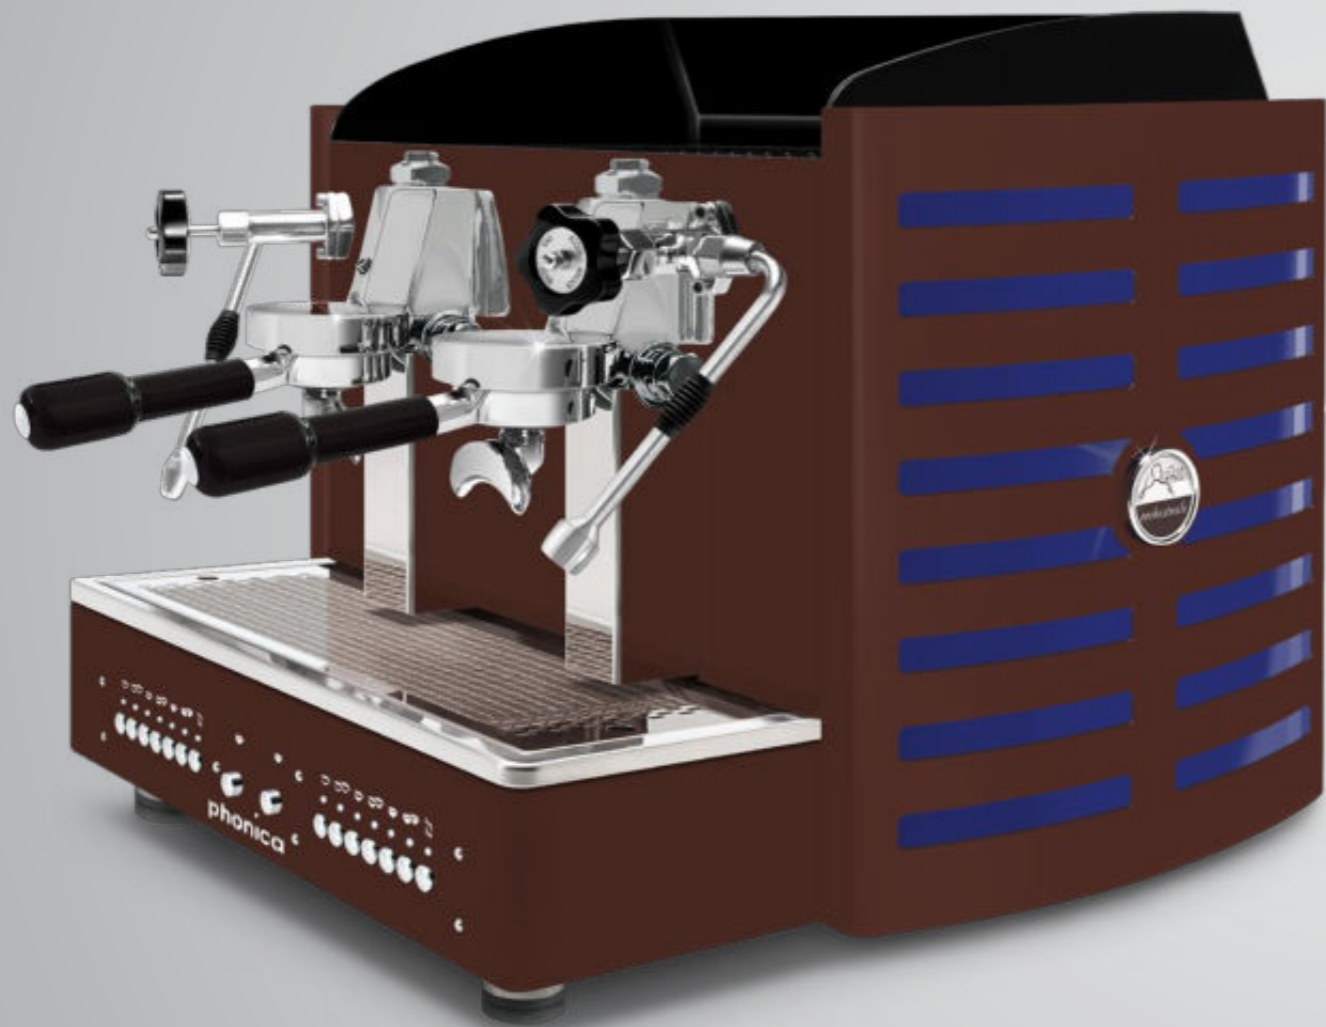

Toute marron rouille
methacrylate bleu