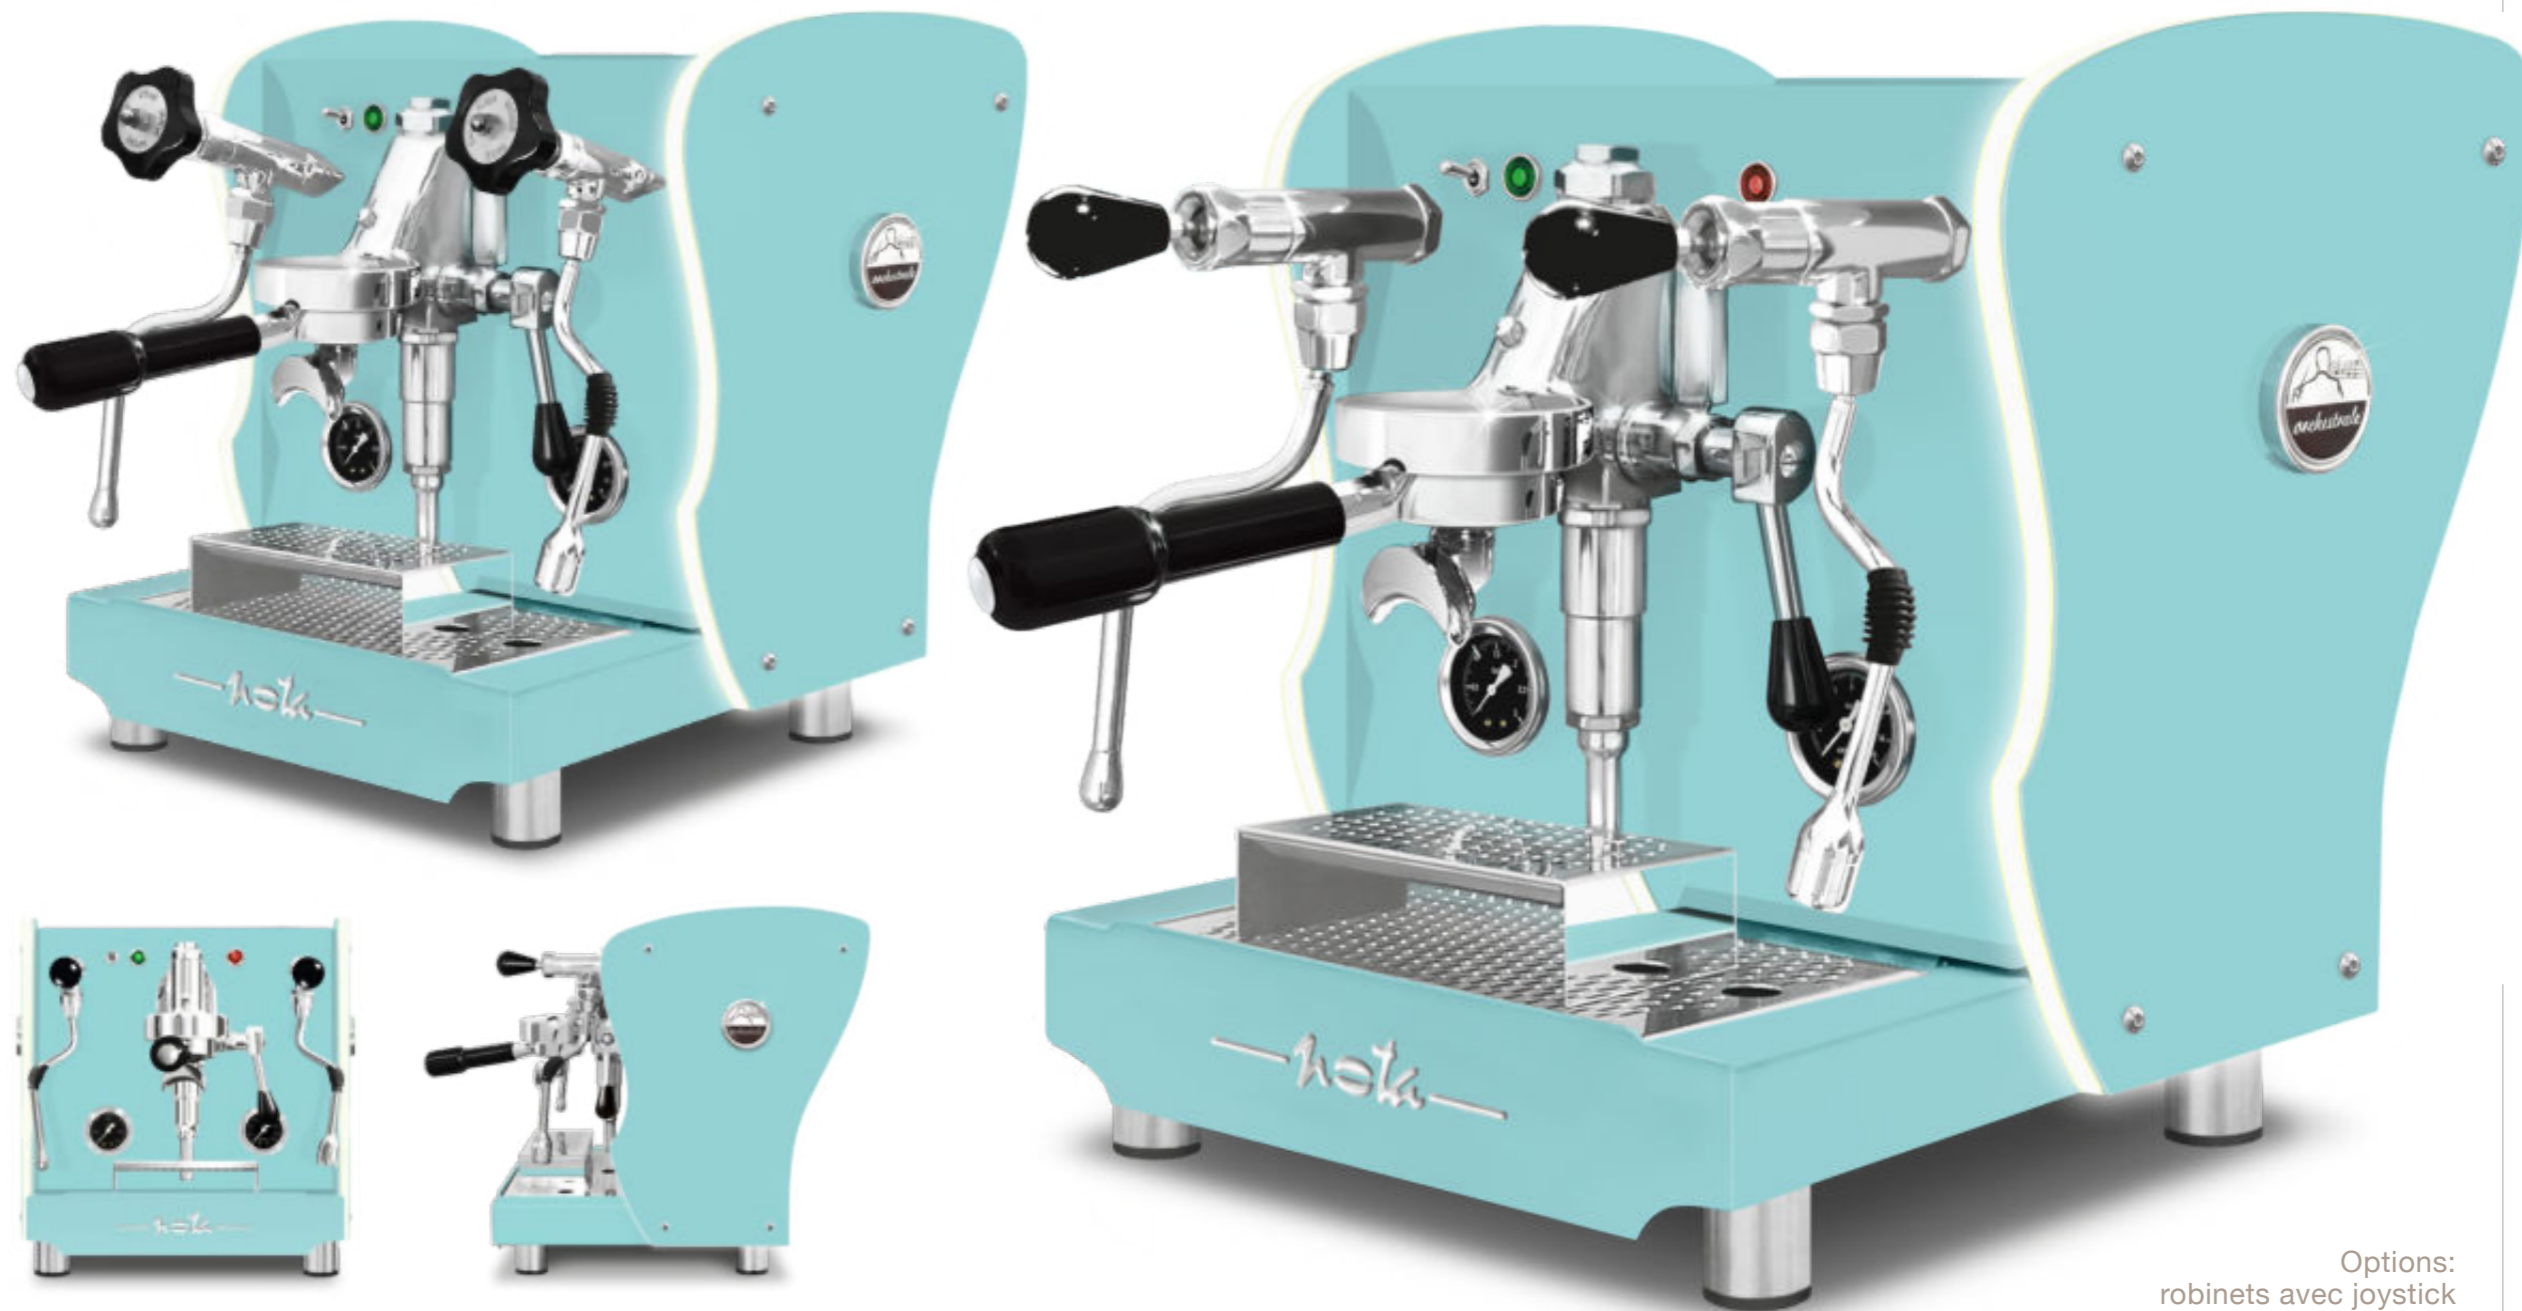

TOUTE BLEU TIFFANY

professionnelle
MANUELLE
1 gr

Disponible aussi avec toutes les autres options esthétiques: côtés en verre super-clair trempé blanc ou noir, côtés et/ou dos en acier peint blanc, noir, bleu Tiffany, cuivre, côtés entièrement en noyer.

Options:
robinets avec joystick