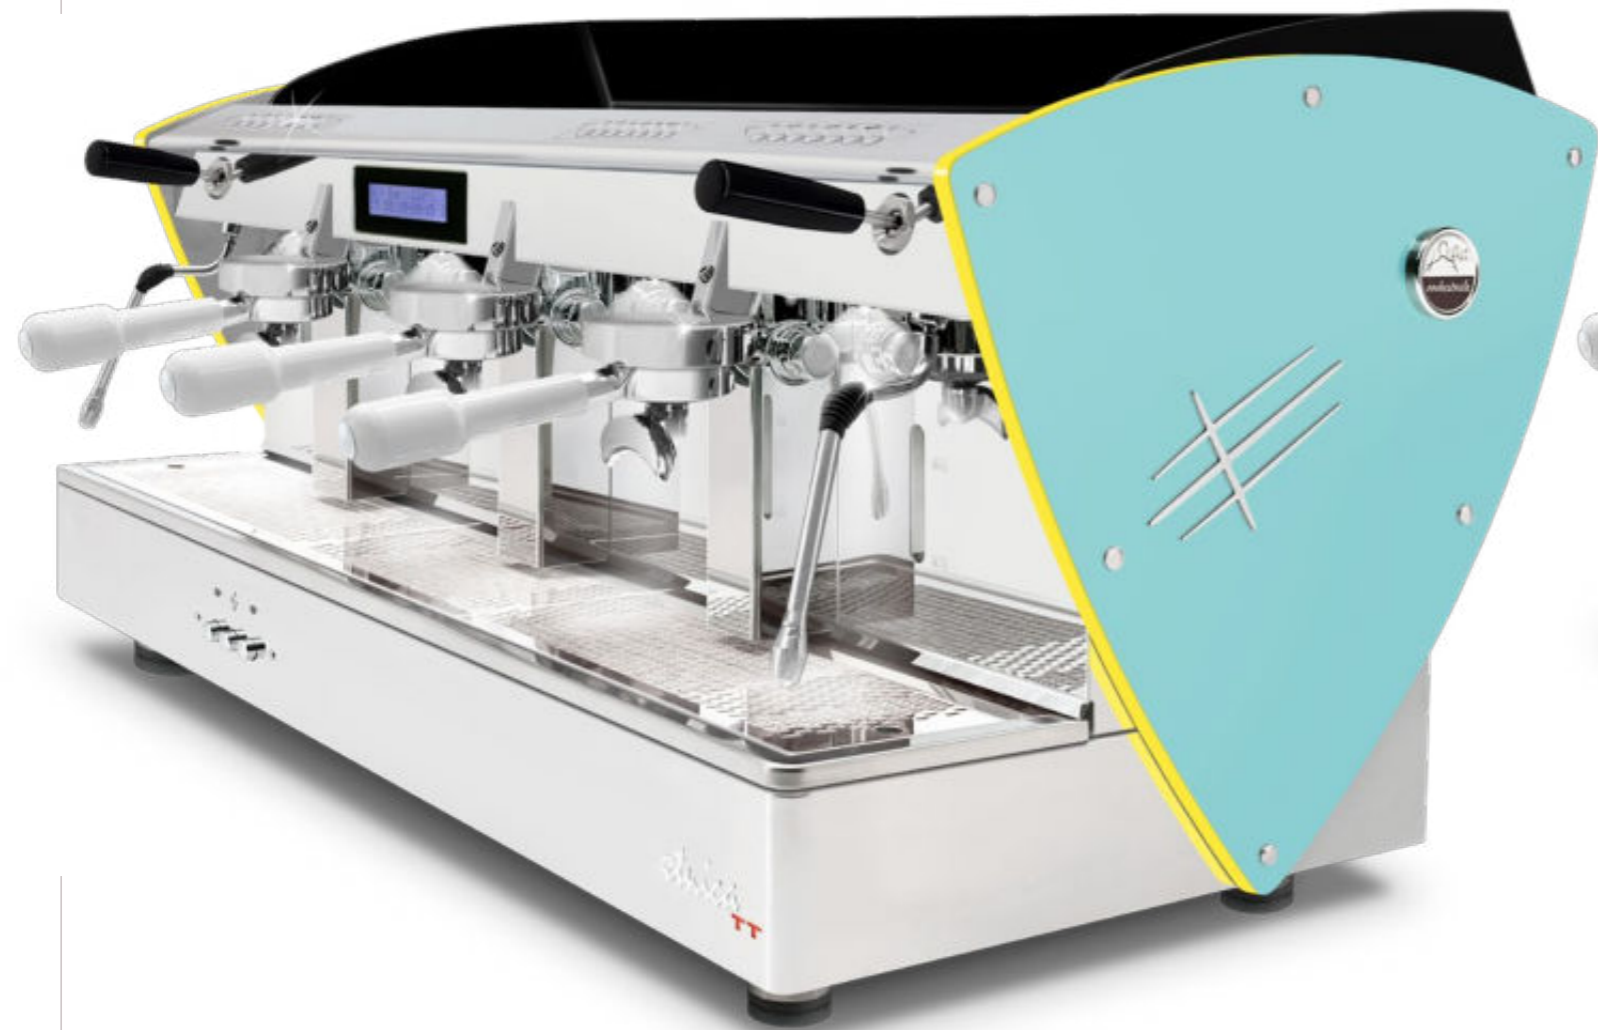

côtés en acier peint **bleu Tiffany**
méthacrylate **jaune**
porte-filtres **blancs**