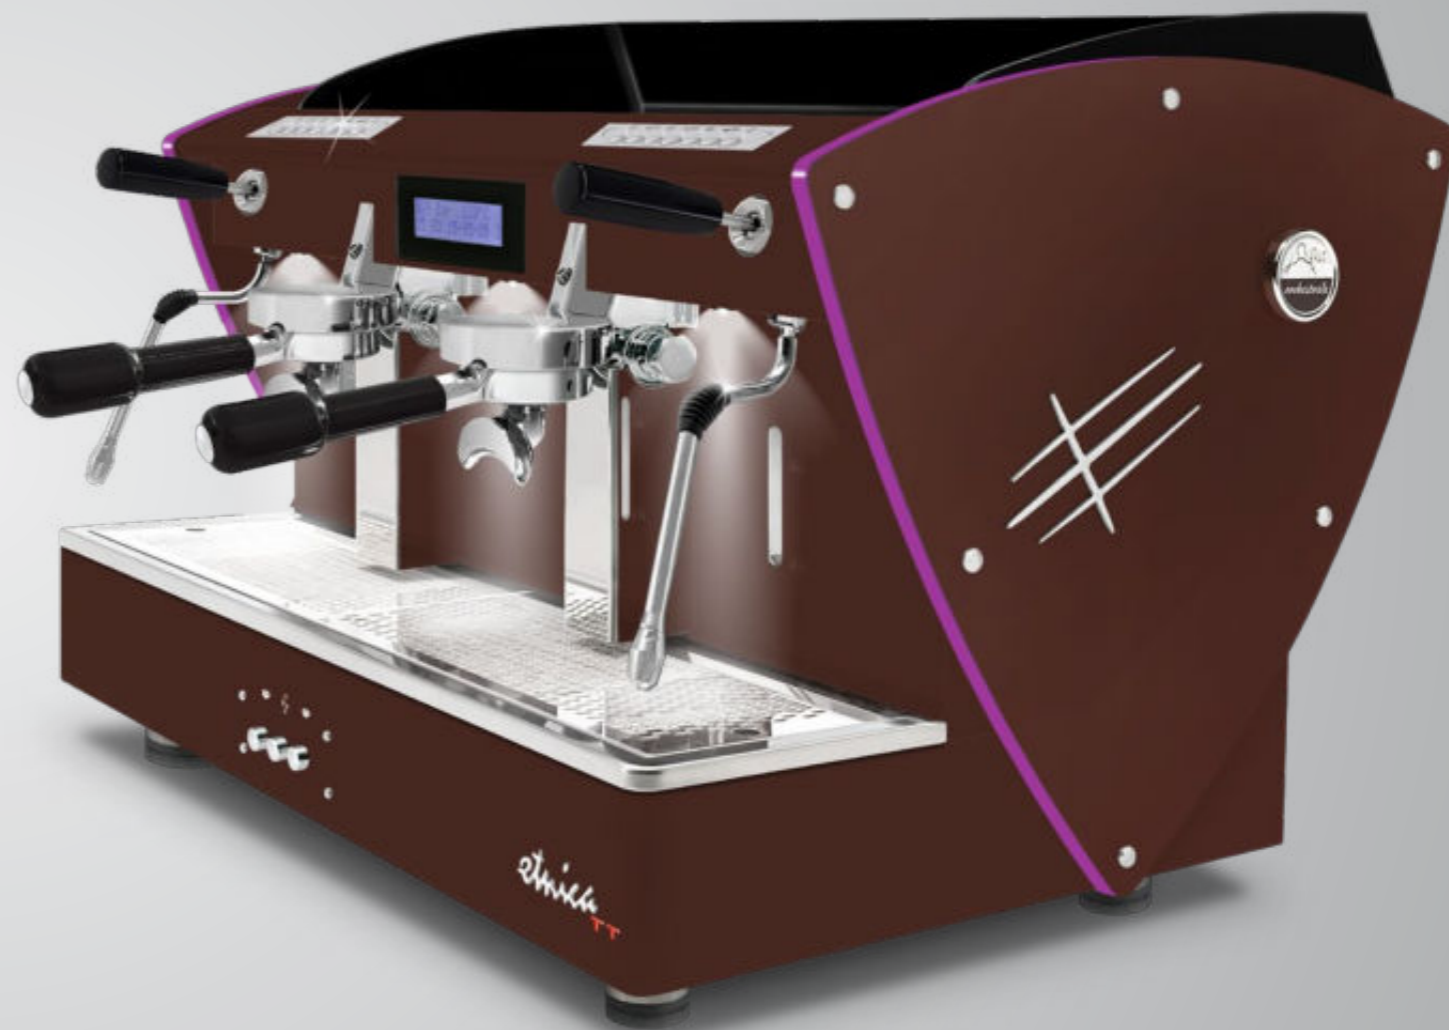

Toute marron rouille
methacrylate violet