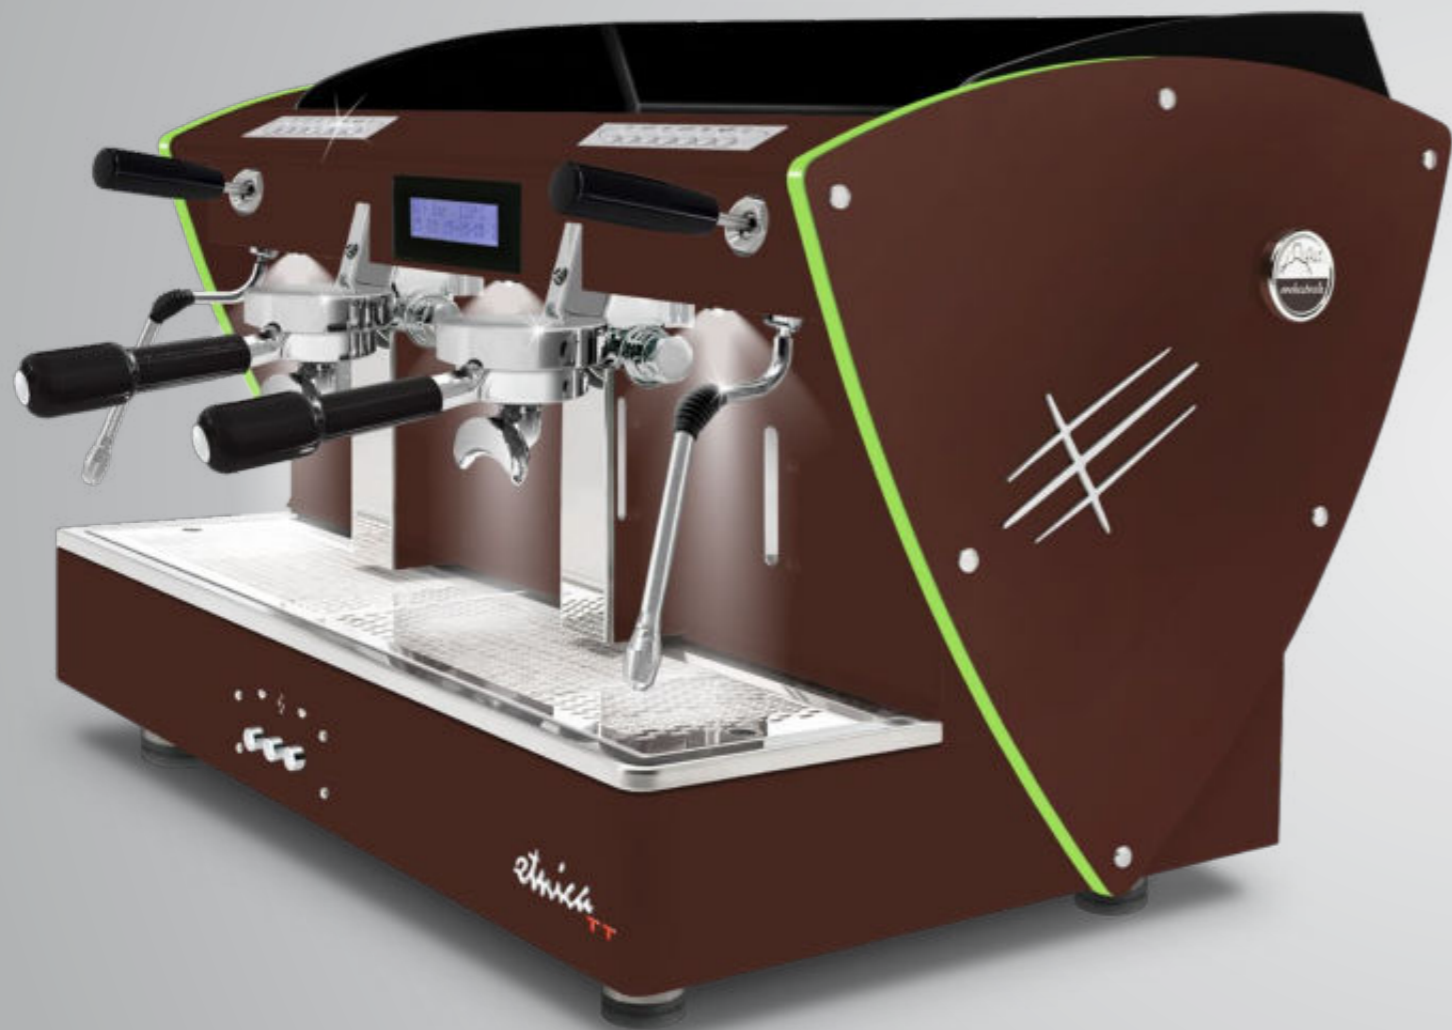

Toute marron rouille
methacrylate vert