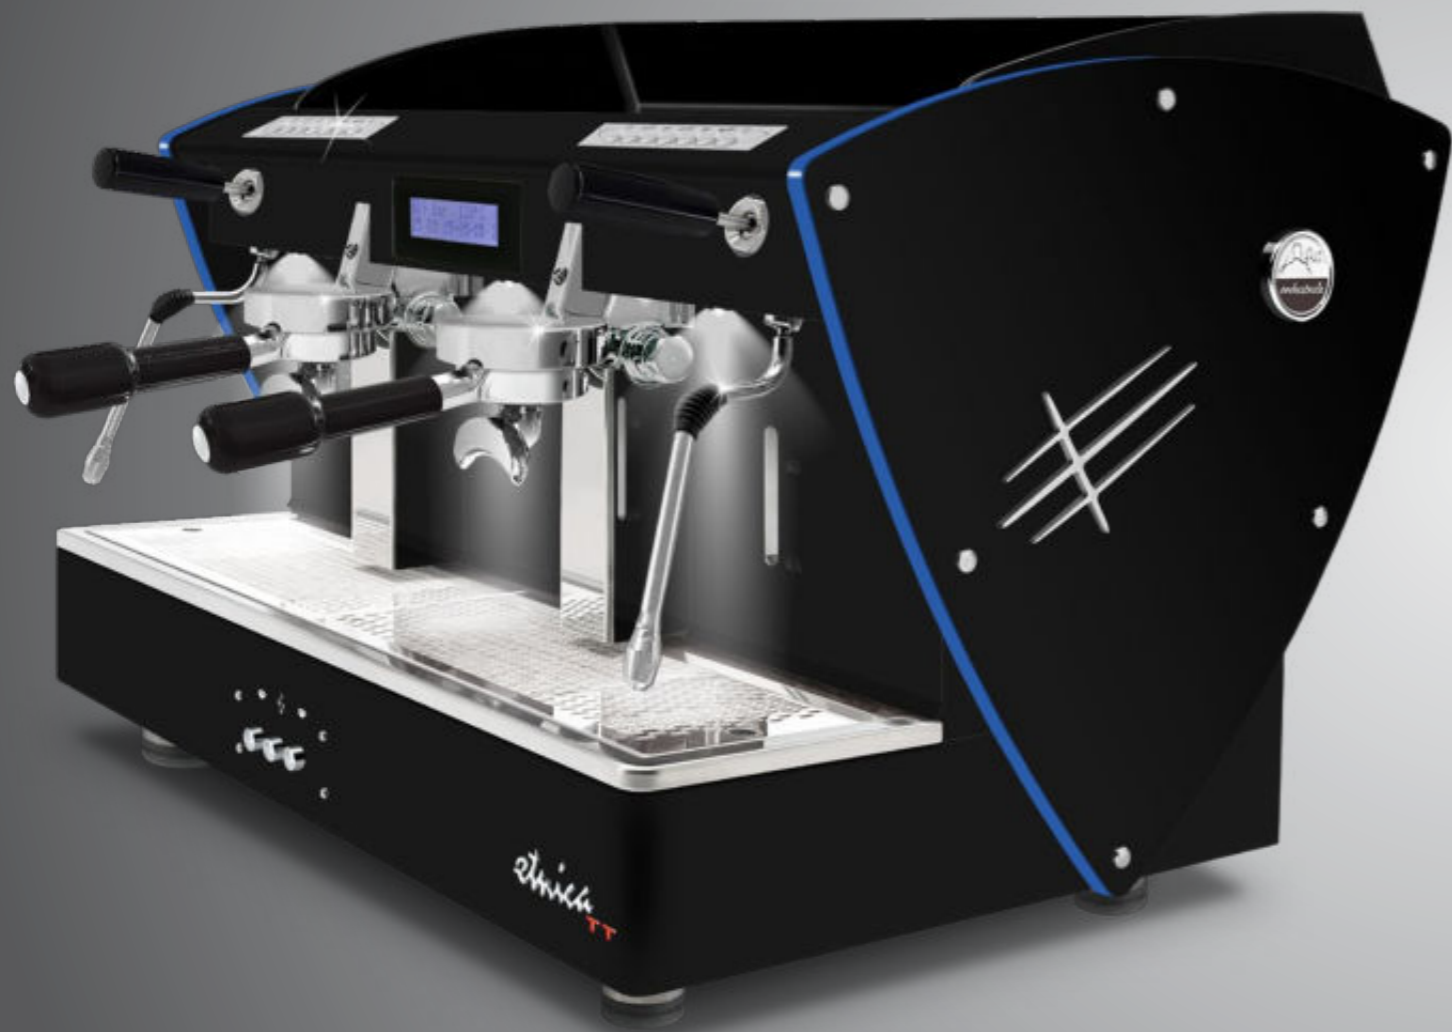

Toute noire
methacrylate **bleu**

Toute noire
methacrylate **violet**

TOUTE NOIRE + Côtés avec LED

AUTOMATIQUE
2 gr

Avec profils en méthacrylate satiné éclairé à LED.

Ces profils sont également disponibles avec toutes les autres options esthétiques (sauf les côtés en bois): côtés en acier satiné, autres peintures et côtés en édition limitée (avec texture satiné en acier-miroir super).