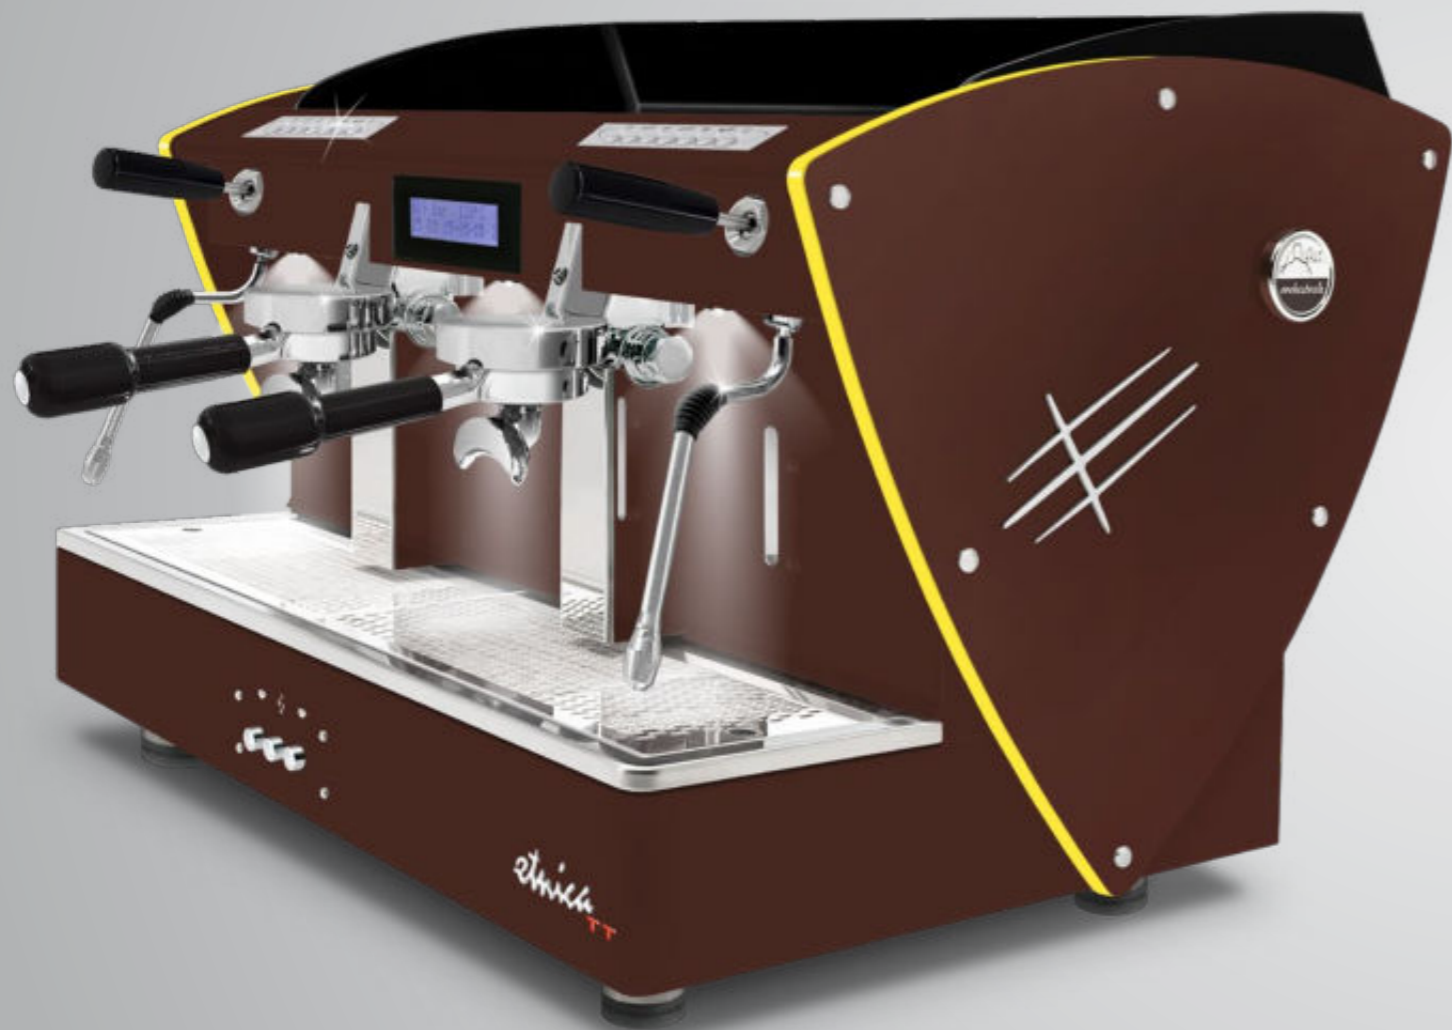

Toute marron rouille
methacrylate jaune