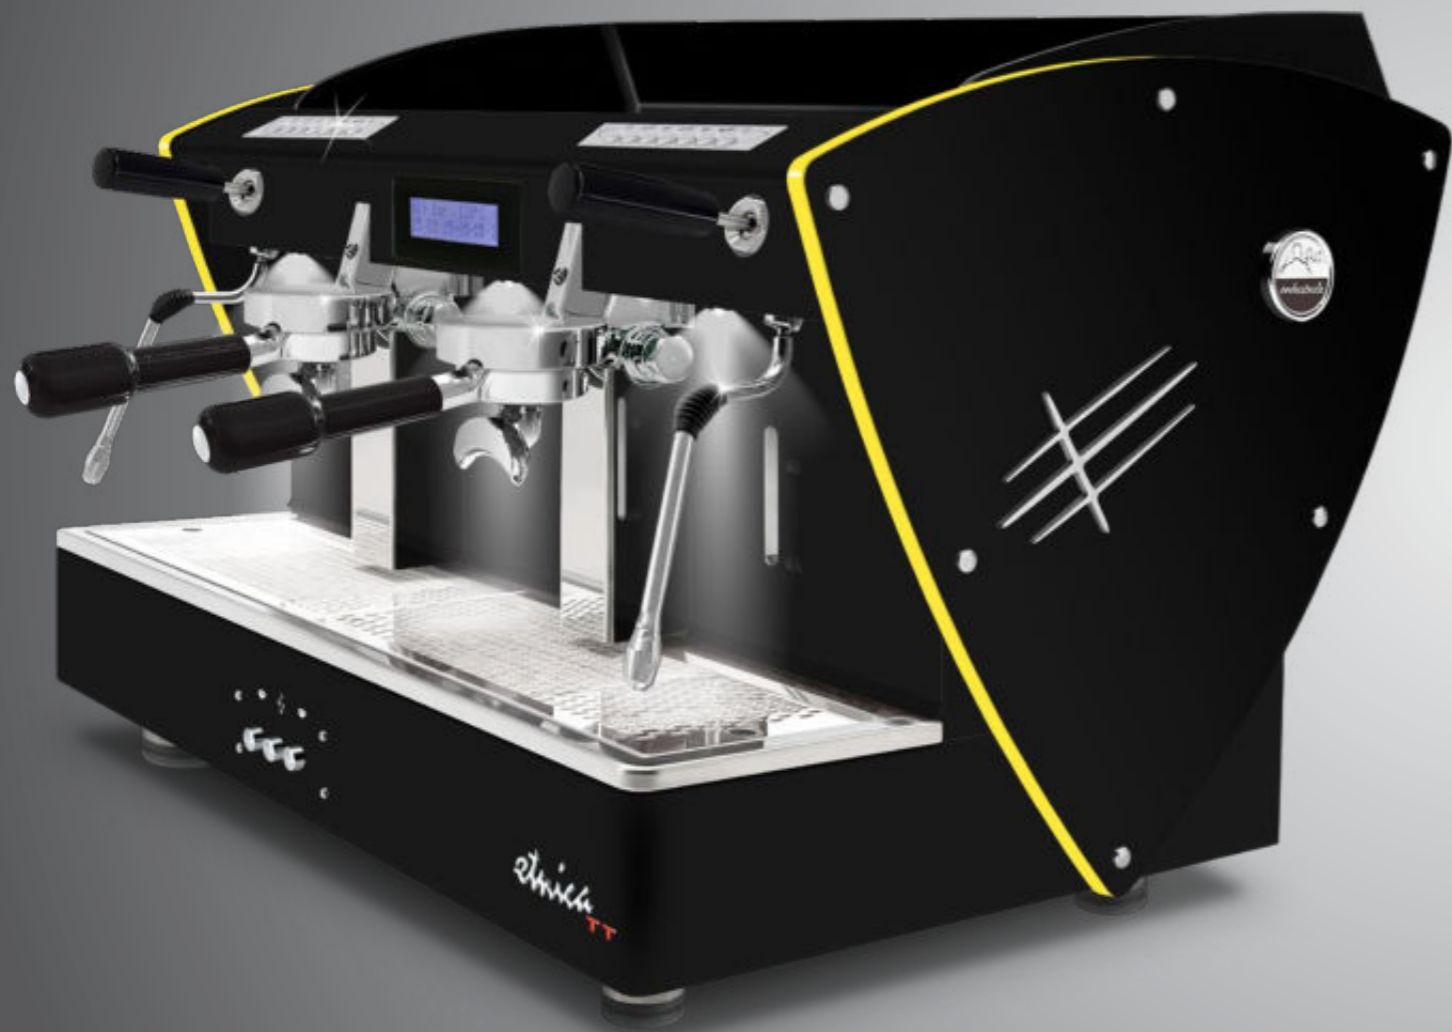

Toute noire
methacrylate jaune