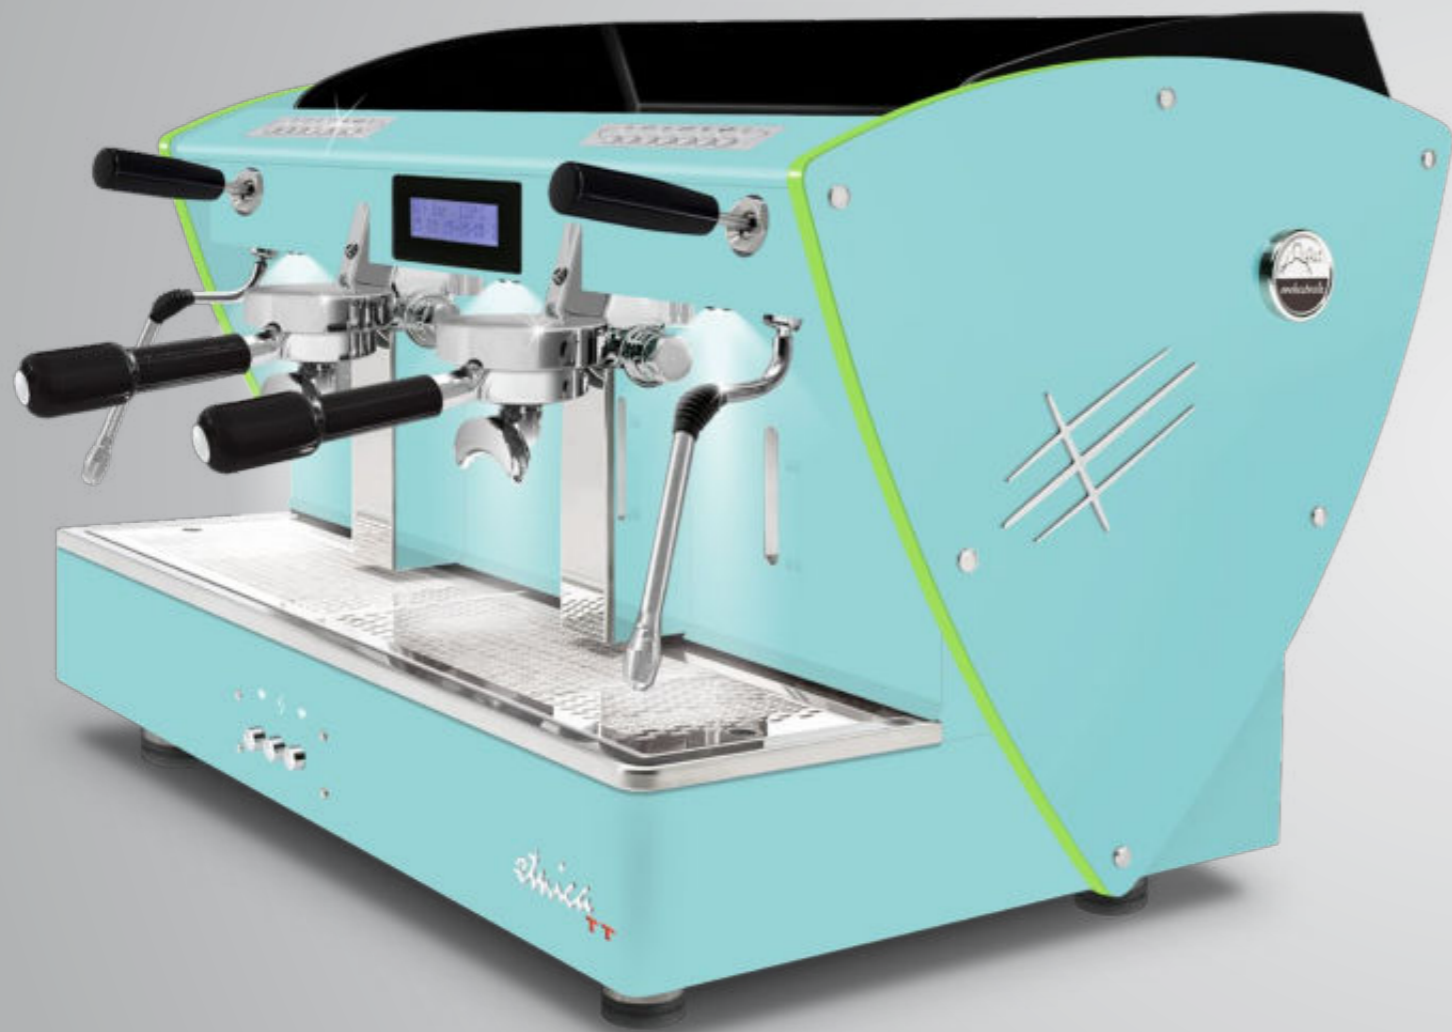

Toute bleu Tiffany
methacrylate jaune