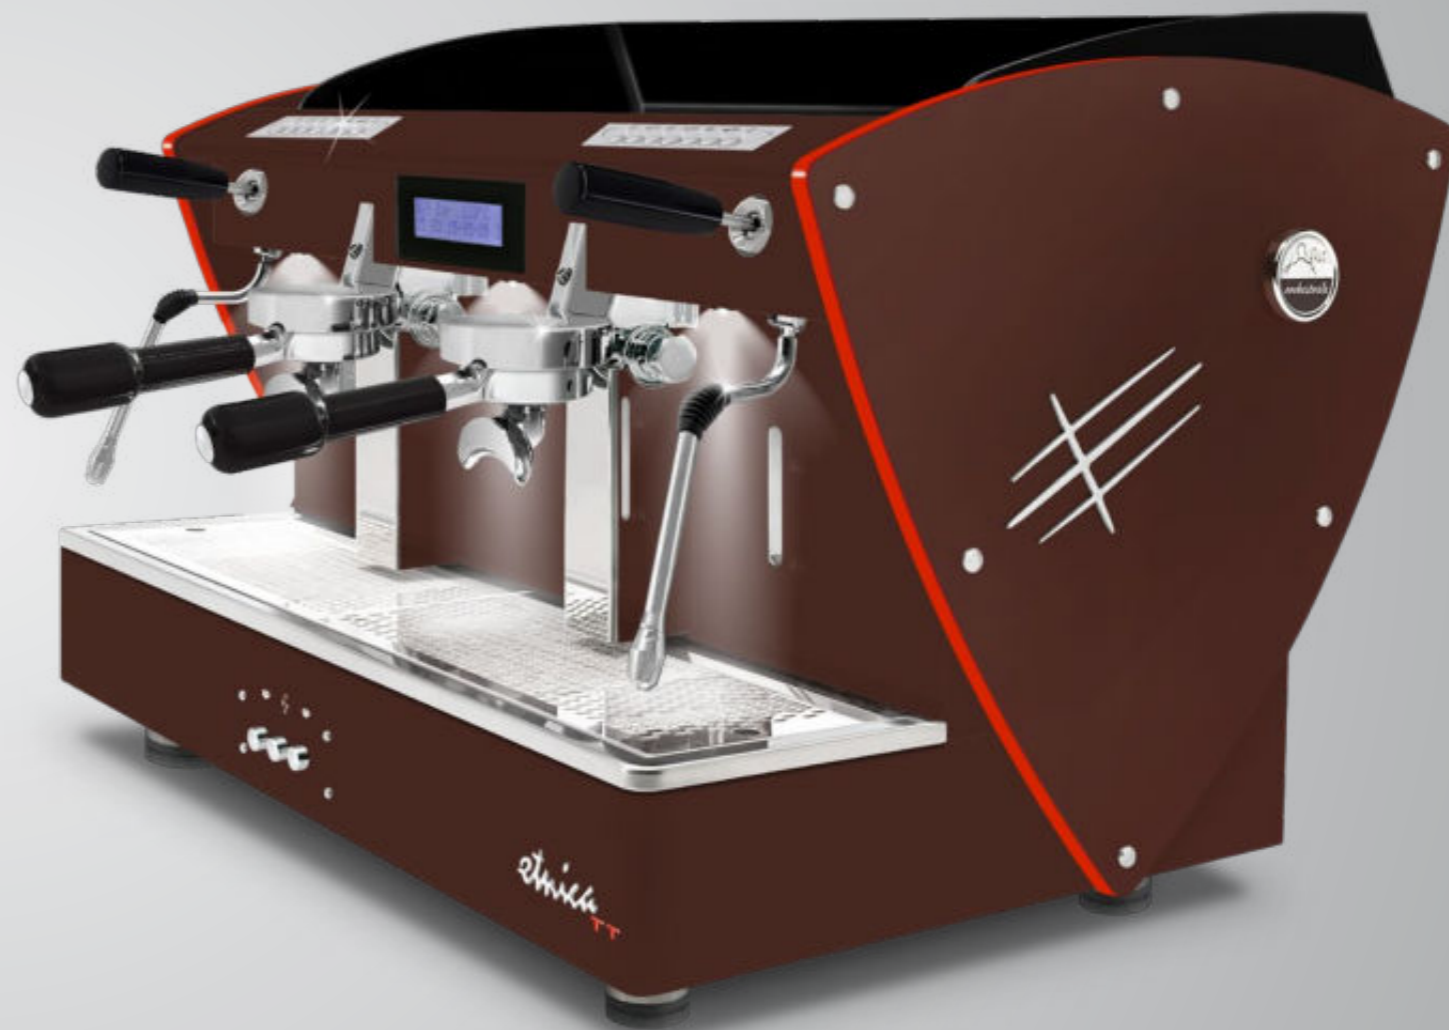

Toute marron rouille
methacrylate rouge