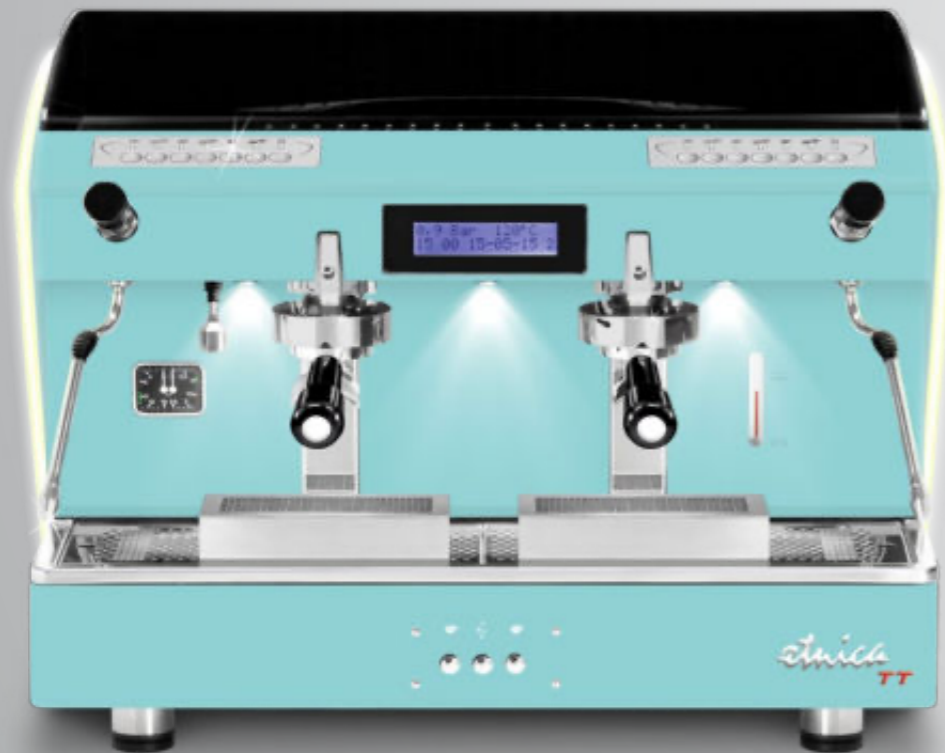

Ces profils sont également disponibles avec toutes les autres options esthétiques (sauf les côtés en bois): côtés en acier satiné, autres peintures et côtés en édition limitée (avec texture satiné en acier-miroir super).