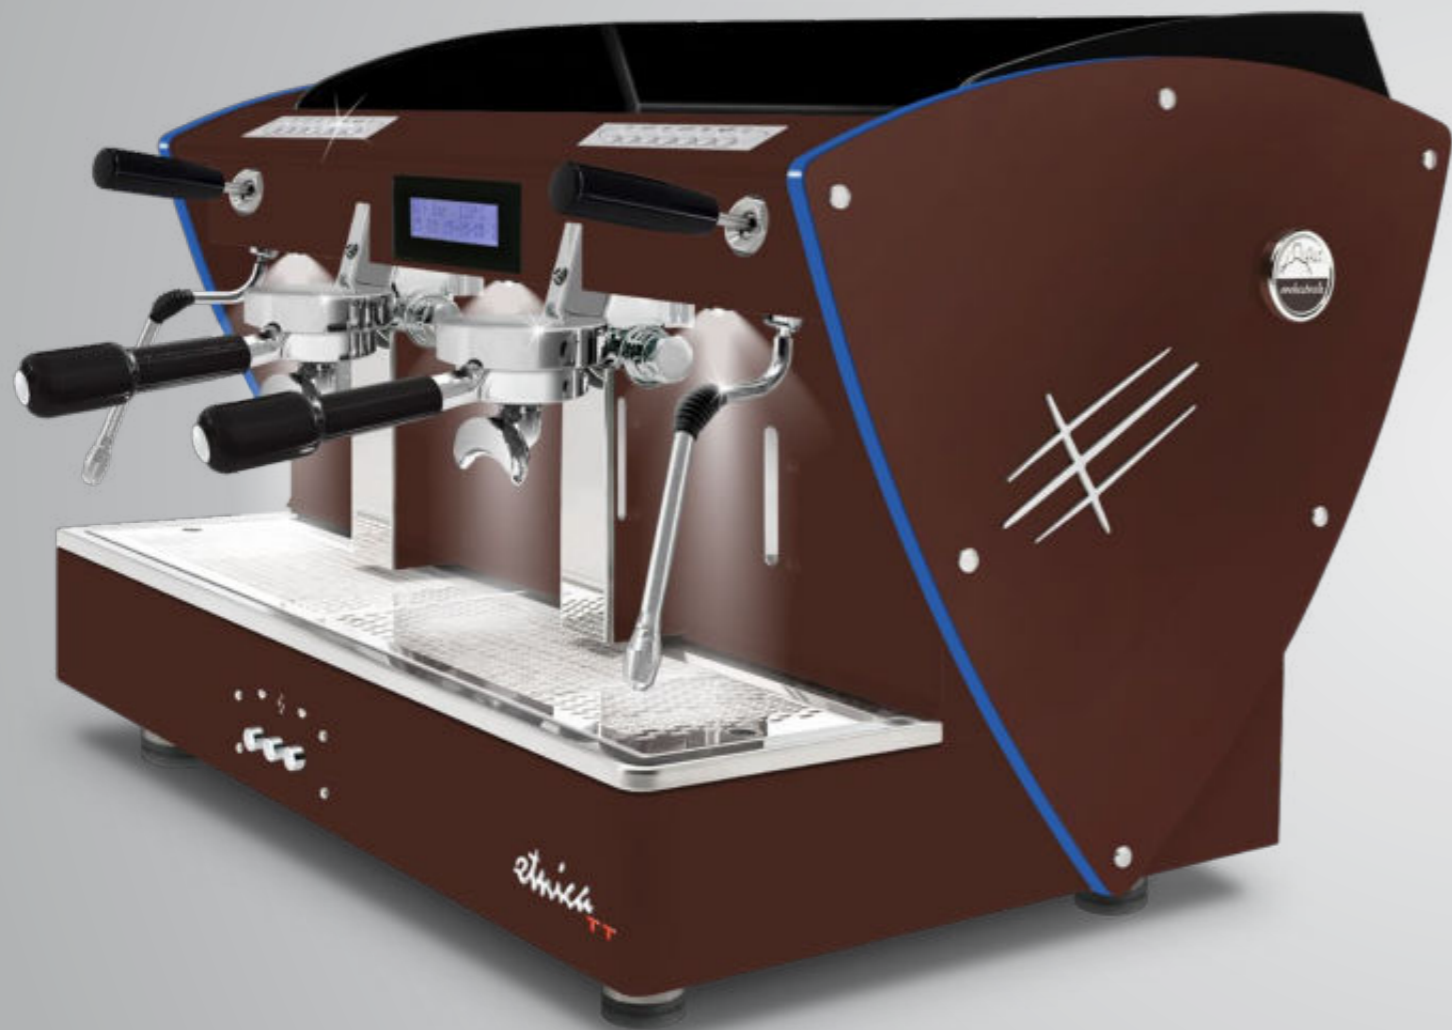

Toute marron rouille
methacrylate bleu