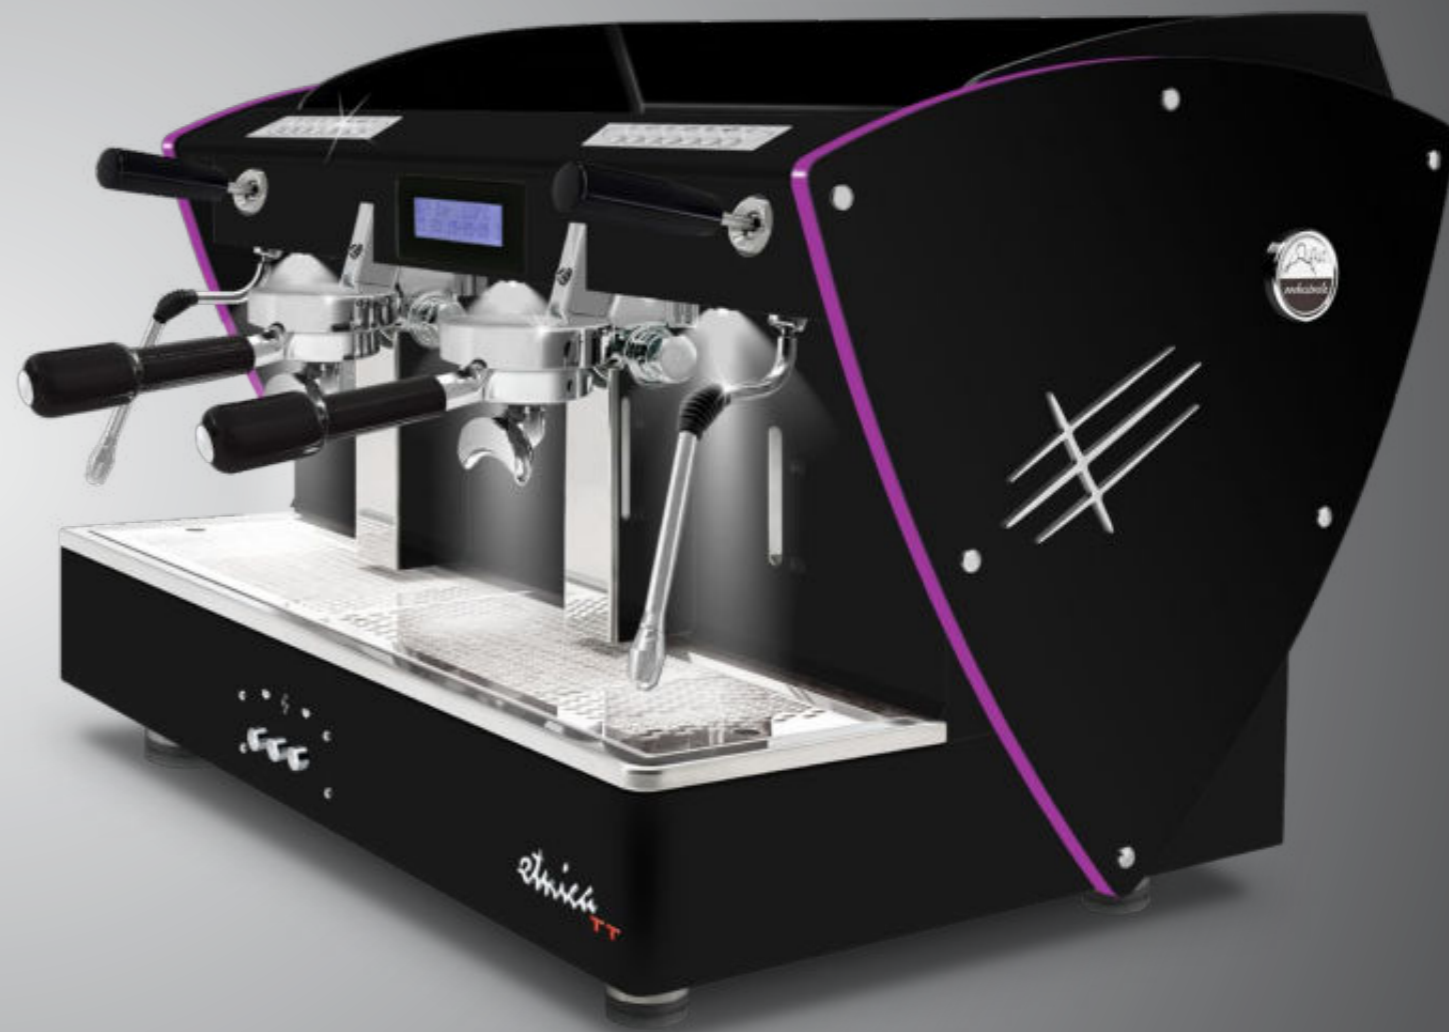

Toute noire
methacrylate **bleu**

Toute noire
methacrylate **violet**

TOUTE NOIRE + Côtés avec LED

AUTOMATIQUE
2 gr

Avec profils en méthacrylate satiné éclairé à LED.

Ces profils sont également disponibles avec toutes les autres options esthétiques (sauf les côtés en bois): côtés en acier satiné, autres peintures et côtés en édition limitée (avec texture satiné en acier-miroir super).