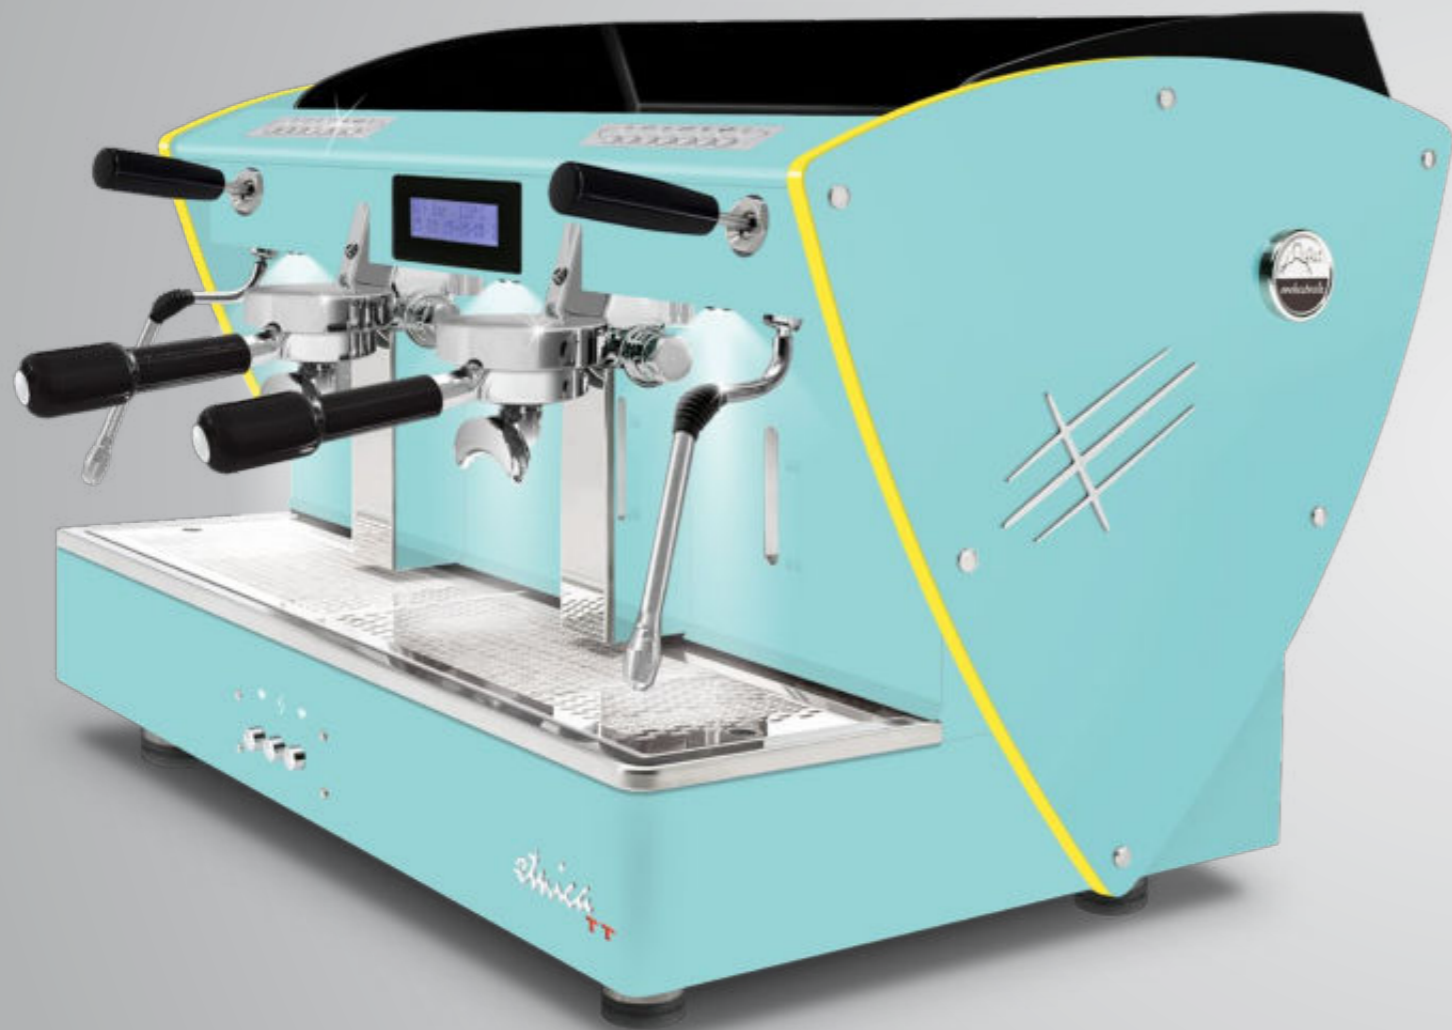

Toute bleu Tiffany
methacrylate bleu