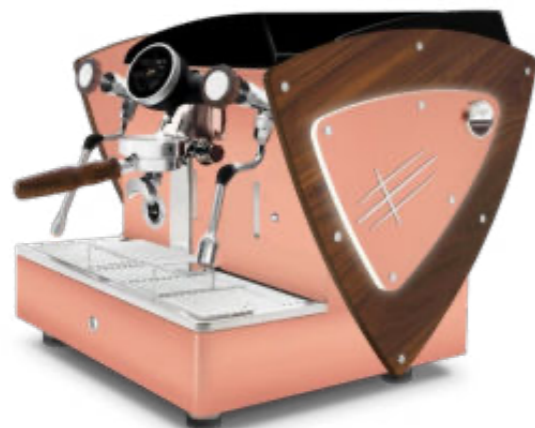

Avec un nouveau petit panneau latéral supplémentaire (optionnel), Etnica Evolution 1gr. est disponible dans les mêmes finitions différentes que l'Etnica Evolution 2gr., également combinées entre elles. Modèle de base: côtés et dos en acier satiné avec méthacrylate transparent. Peinture: côtés et/ou dos en acier satiné ou on acier peint blanc, noir, bleu Tiffany, marron rouille, cuivre. Finissage: côtés entièrement en noyer ou côtés en édition limitée (avec texture satiné en acier-miroir super).

Toutes les finitions peuvent avoir les côtés avec profils en méthacrylate satiné éclairé à LED ou avec méthacrylate de différentes couleurs: noir, blanc, vert, rouge, jaune, orange, bleu, violet. (Les côtés en noyer n'ont pas le méthacrylate). Les porte-filtres (noir standard) peuvent être blancs ou en noyer tandis que les poignées robinets (noir standard) peuvent être en noyer.

Nous pouvons offrir presque toutes les personnalisations couleur possible, s'en peuvent être réalisées.