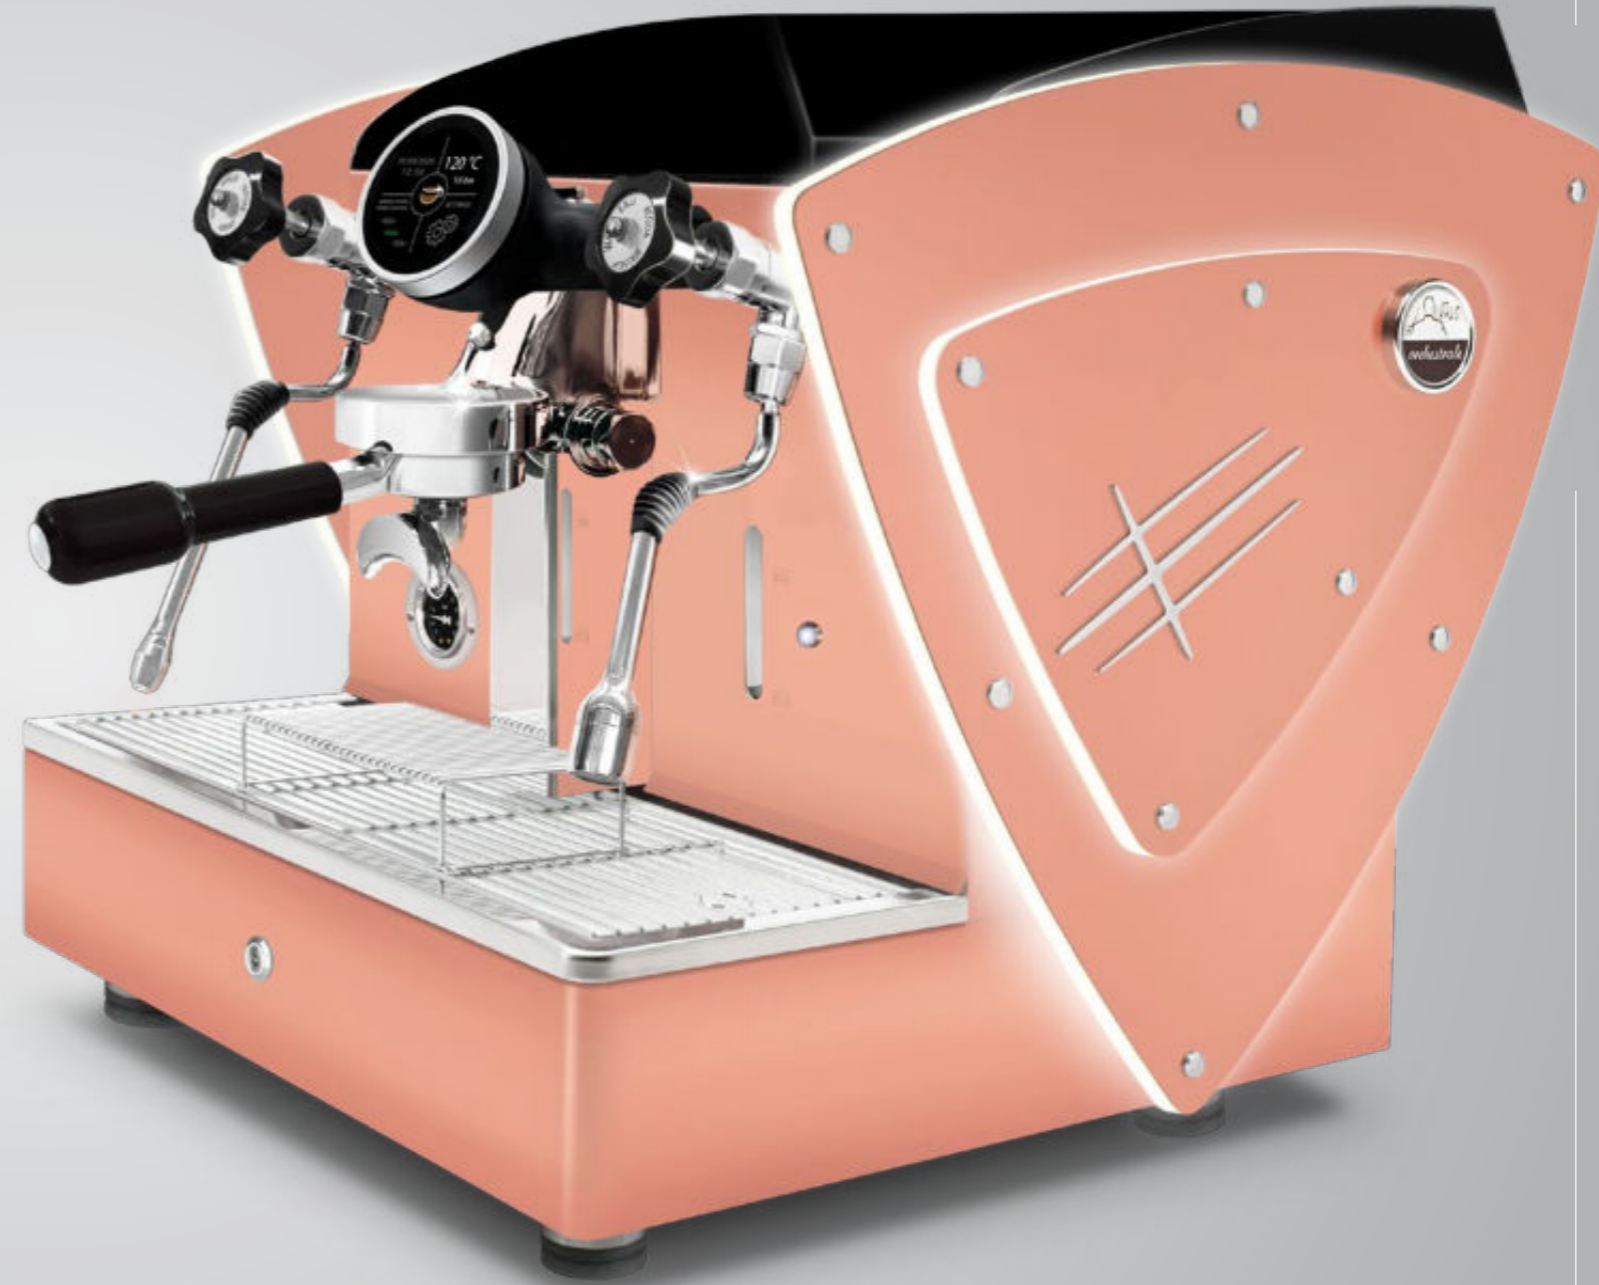

Toute cuivre
methacrylate violet

TOUTE CUIVRE + Côtés avec LED

AUTOMATIQUE PID
1 gr Écran tactile

Avec profils en méthacrylate satiné éclairé à LED.

Ces profils sont également disponibles avec toutes les autres options esthétiques (sauf les côtés en bois): côtés en acier satiné, autres peintures et côtés en édition limitée (avec texture satiné en acier-miroir super).