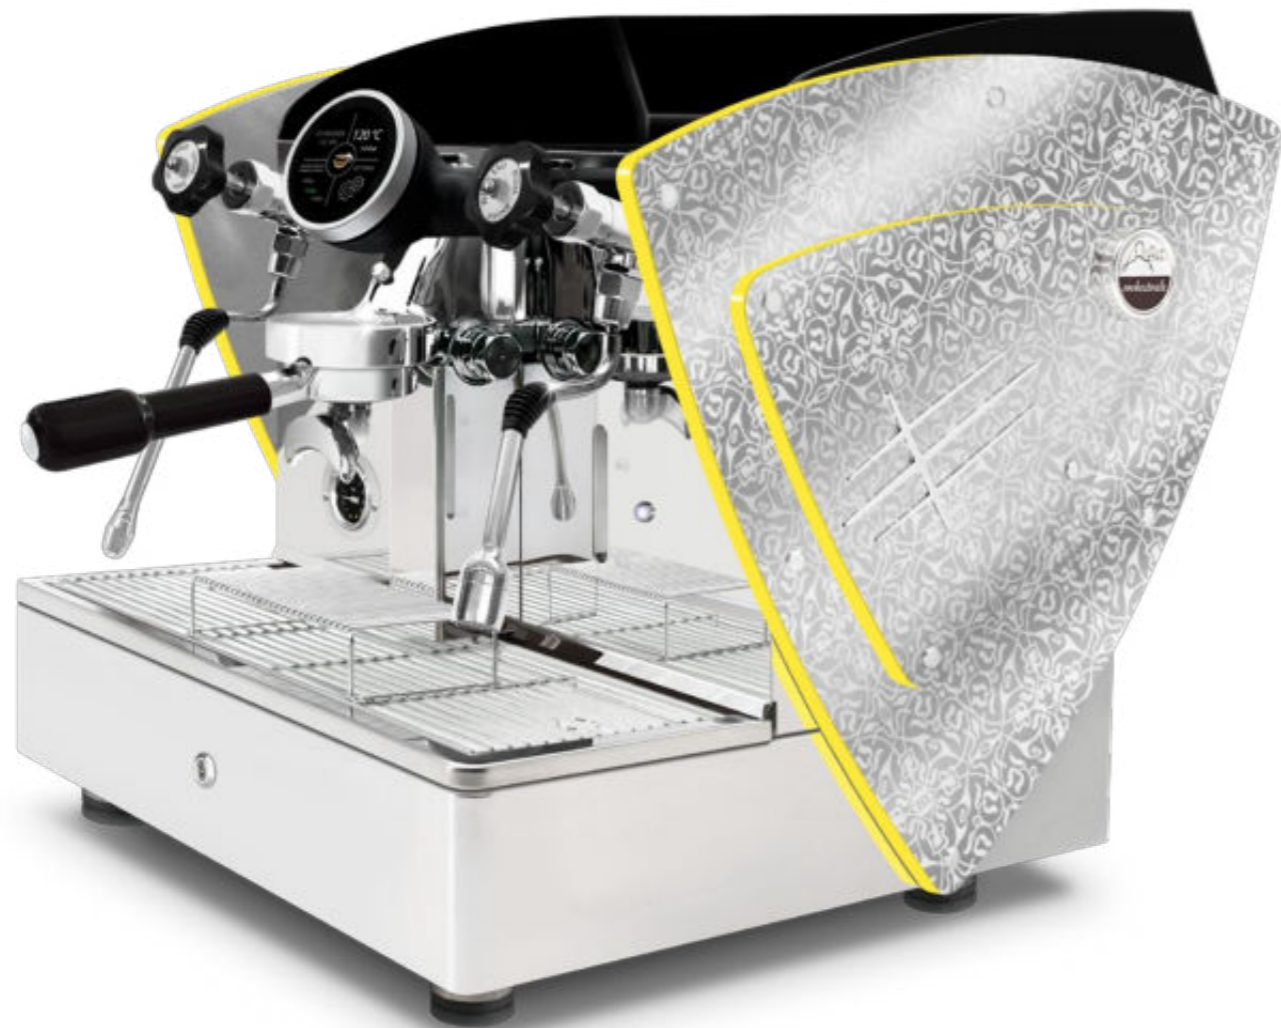

côtés en **Edition Limité**
méthacrylate **jaune**