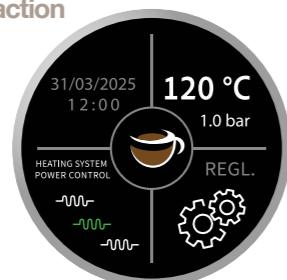

Écran tactile intégré

Une interface moderne et intuitive qui combine ergonomie et contrôle barista pour des extractions parfaites et reproductibles, avec des options avancées de personnalisation grâce à des réglages rapides et un accès complet à tous les paramètres de fonctionnement:

- **Température (PID)**
- **Programmation de 4 doses et 4 pré-infusions**
- **FLOW RATE + digit chrono**
- **Paramètres de service et de maintenance**
- **Compteur et minuterie d'extraction**
- **Paramètres généraux**
- **Économie d'énergie**

Contrôle électronique indépendant de chacune des 3 phases de l'élément chauffant

Fonctions de secours

1 bouton semi-automatique pour le café, remplissage manuel, support de sonde NTC.

Facilité de maintenance grâce à:

- tiroir extractible contenant tous les contrôles électriques et électroniques de la machine
- câblage intuitif
- remplissage manuel de l'eau de la chaudière
- remplacement facile de l'électrovanne d'entrée d'eau de la chaudière