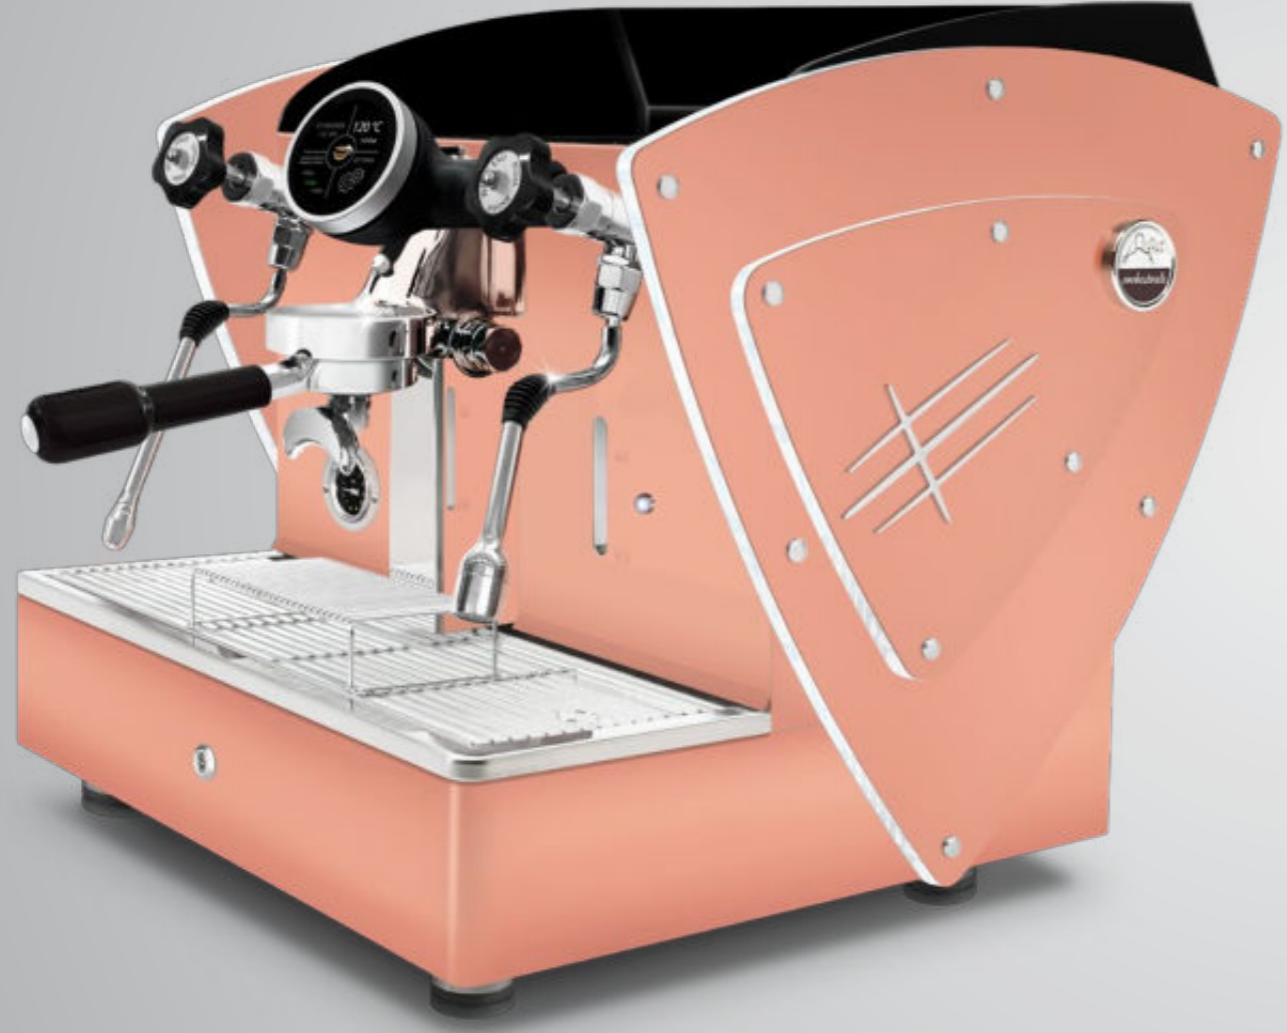

Toute cuivre
methacrylate transparent