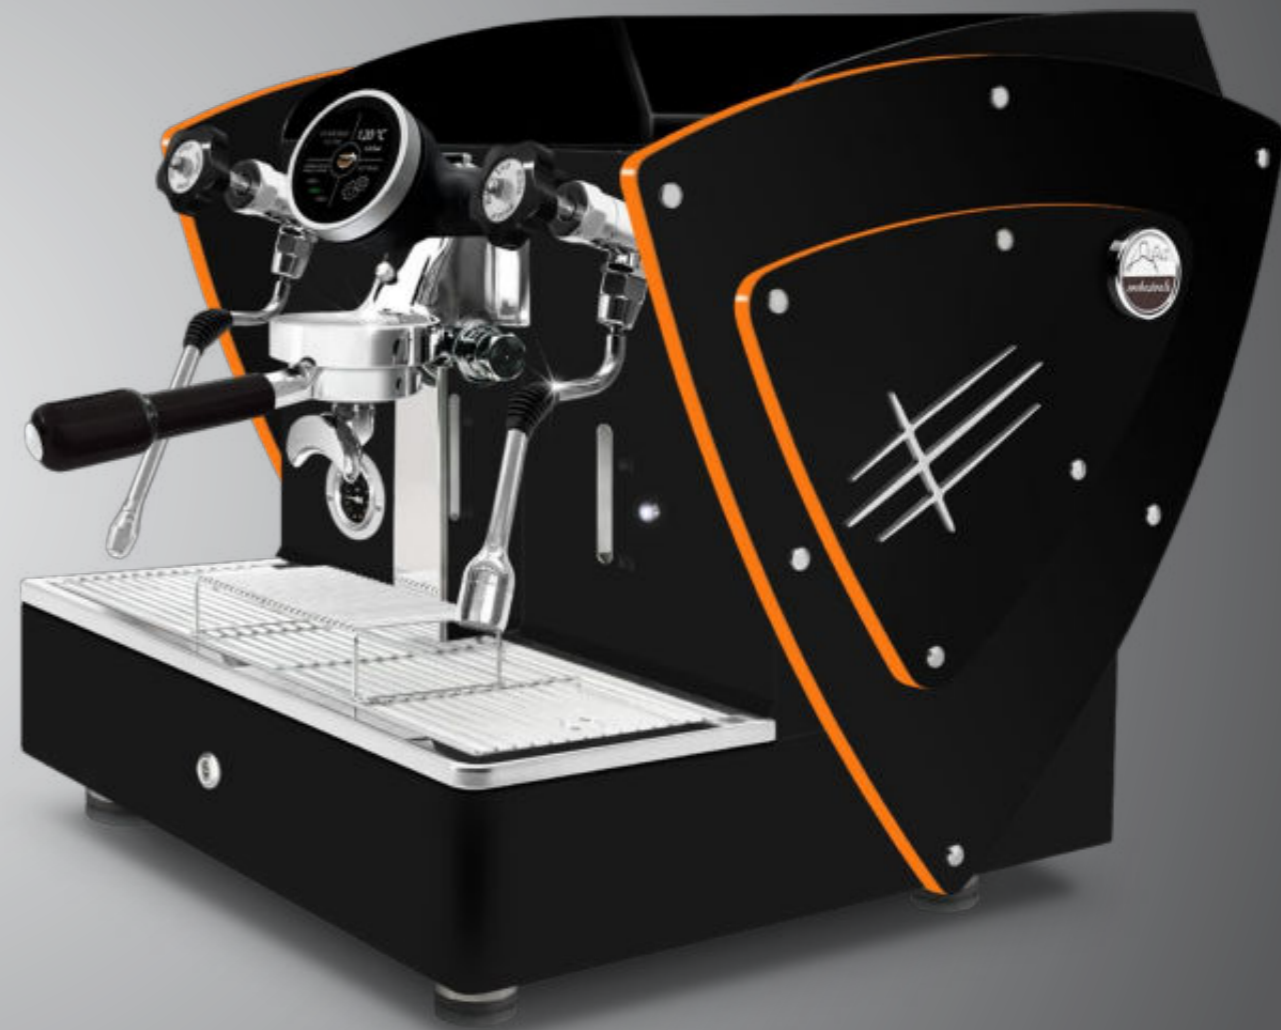

Toute noire
methacrylate bleu

Toute noire
methacrylate violet

TOUTE NOIRE + Côtés avec LED

AUTOMATIQUE PID
1 gr Écran tactile

Avec profils en méthacrylate satiné éclairé à LED.

Ces profils sont également disponibles avec toutes les autres options esthétiques (sauf les côtés en bois): côtés en acier satiné, autres peintures et côtés en édition limitée (avec texture satiné en acier-miroir super).