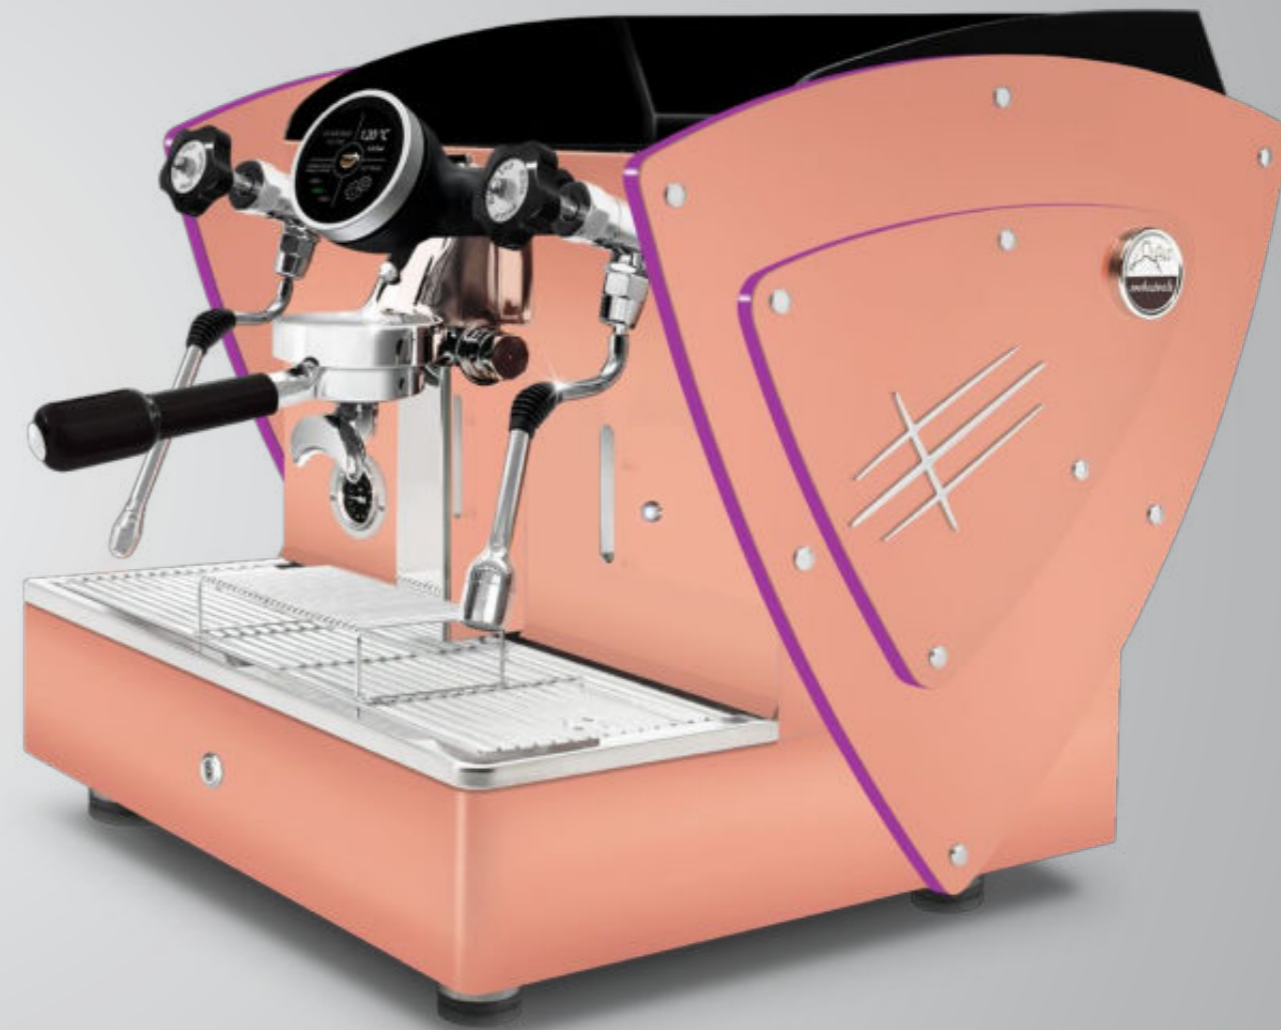

Toute cuivre
methacrylate violet

TOUTE CUIVRE + Côtés avec LED

AUTOMATIQUE PID
1 gr Écran tactile

Avec profils en méthacrylate satiné éclairé à LED.

Ces profils sont également disponibles avec toutes les autres options esthétiques (sauf les côtés en bois): côtés en acier satiné, autres peintures et côtés en édition limitée (avec texture satiné en acier-miroir super).