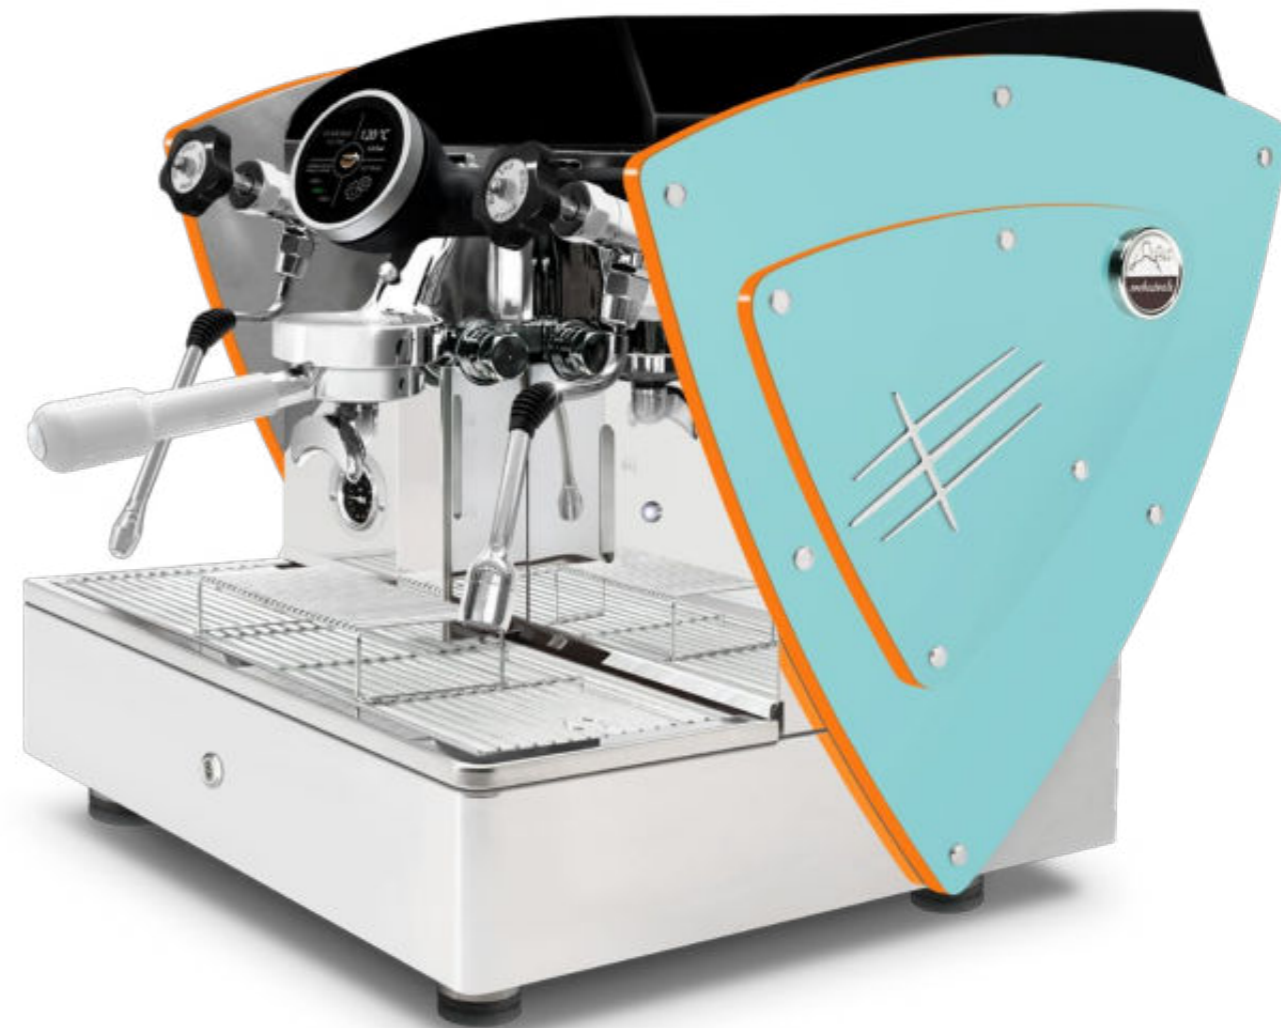

côtés en acier peint **bleu Tiffany**
méthacrylate **orange**
porte-filtre **blanc**