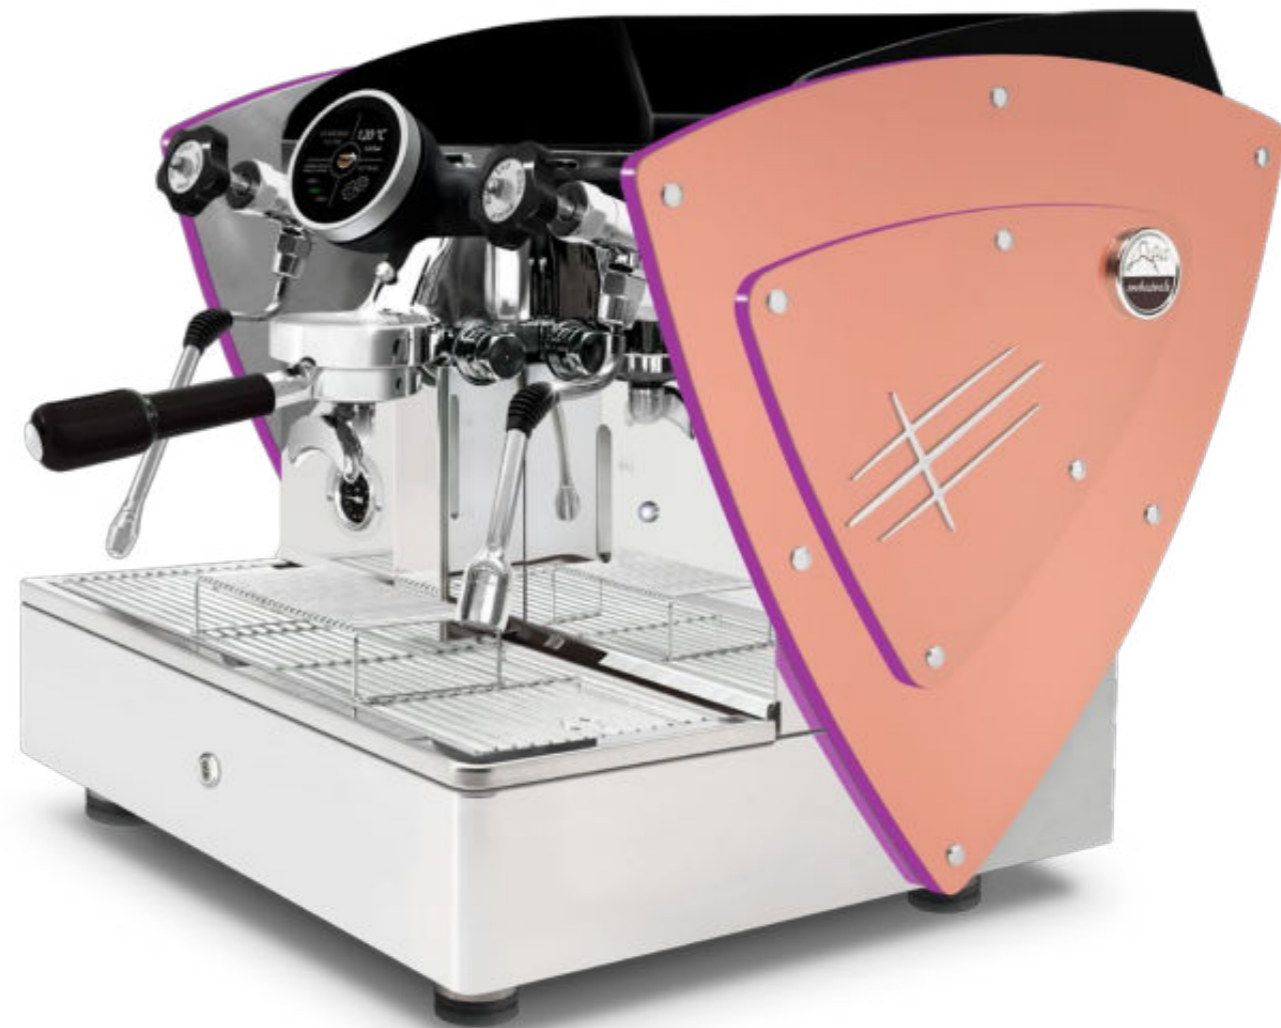

côtés en acier peint **cuivre**
méthacrylate **violet**