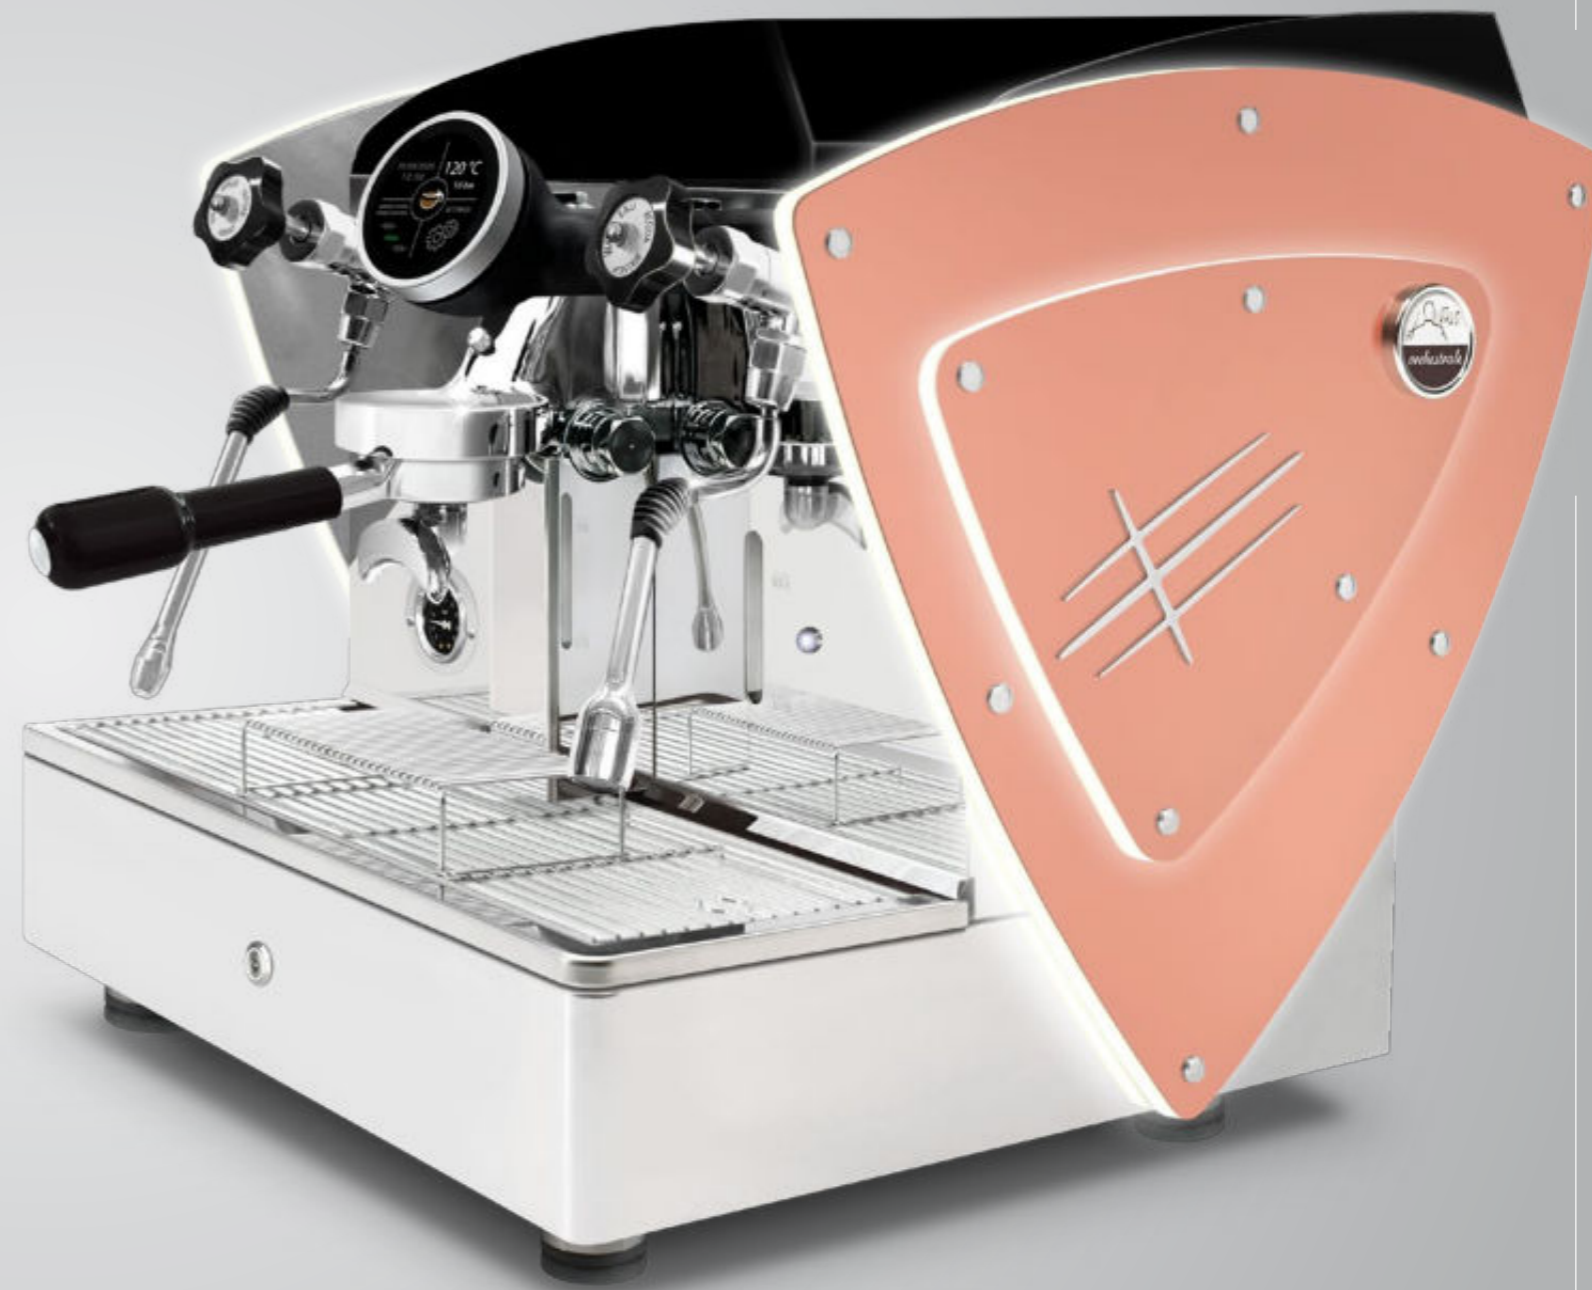

AUTOMATIQUE PID

1 gr Écran tactile