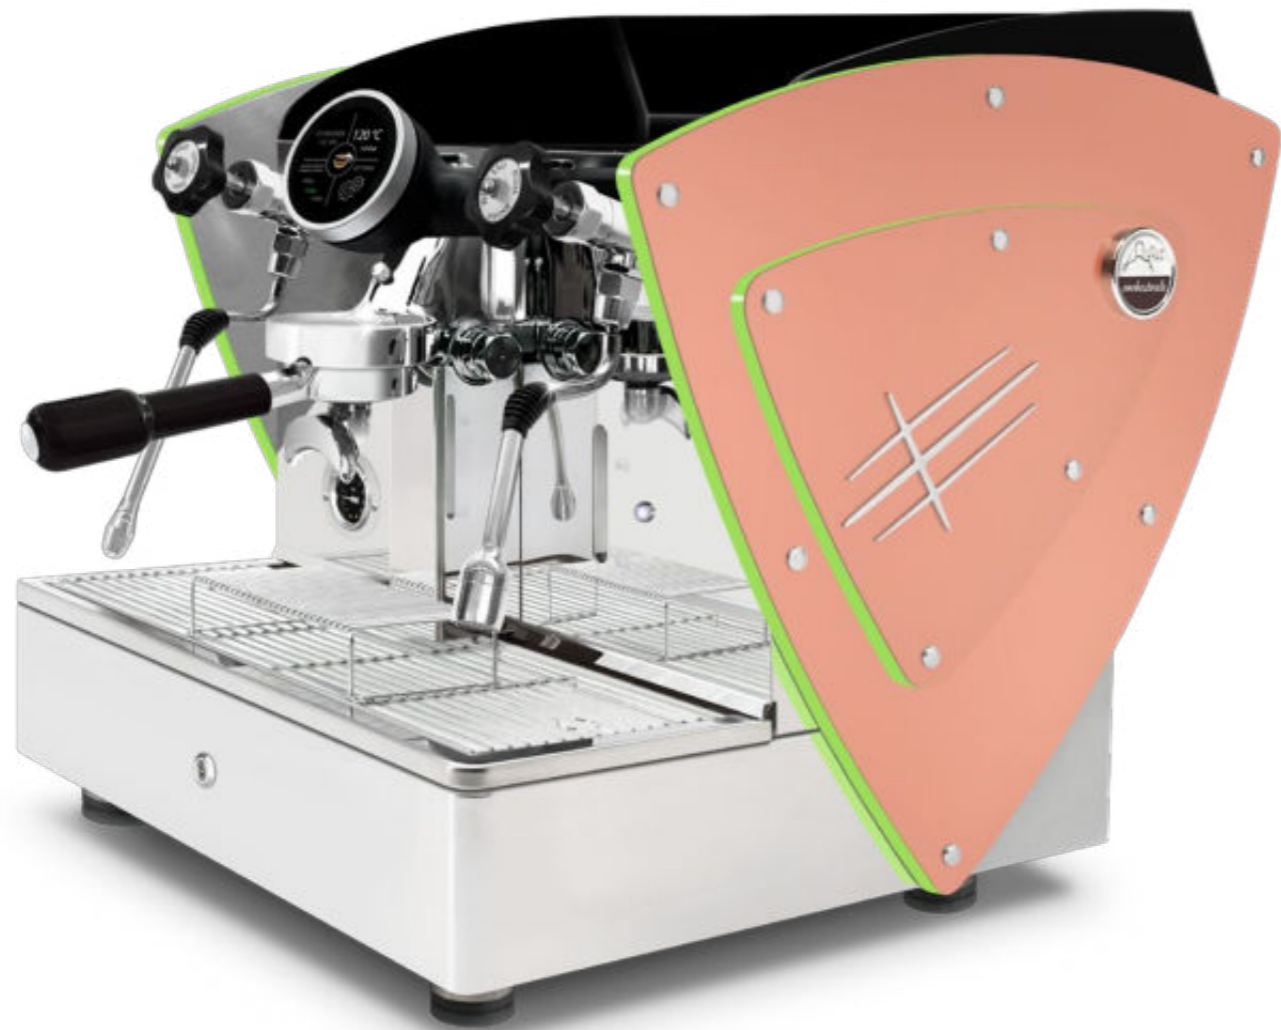

côtés en acier peint **cuivre**
méthacrylate **vert**