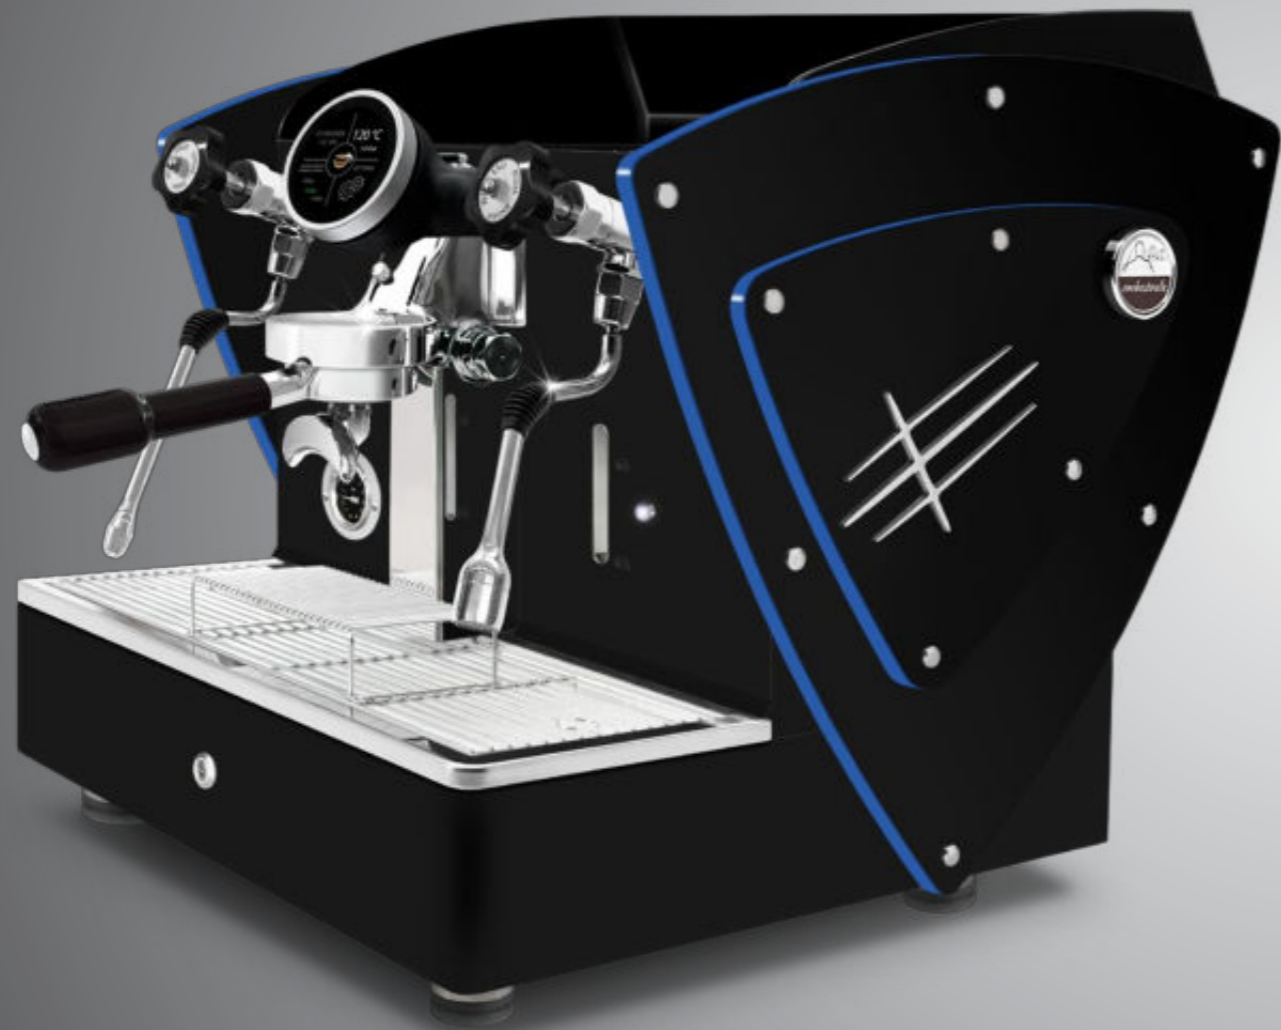

Toute noire
methacrylate bleu

Toute noire
methacrylate violet

TOUTE NOIRE + Côtés avec LED

AUTOMATIQUE PID
1 gr Écran tactile

Avec profils en méthacrylate satiné éclairé à LED.

Ces profils sont également disponibles avec toutes les autres options esthétiques (sauf les côtés en bois): côtés en acier satiné, autres peintures et côtés en édition limitée (avec texture satiné en acier-miroir super).