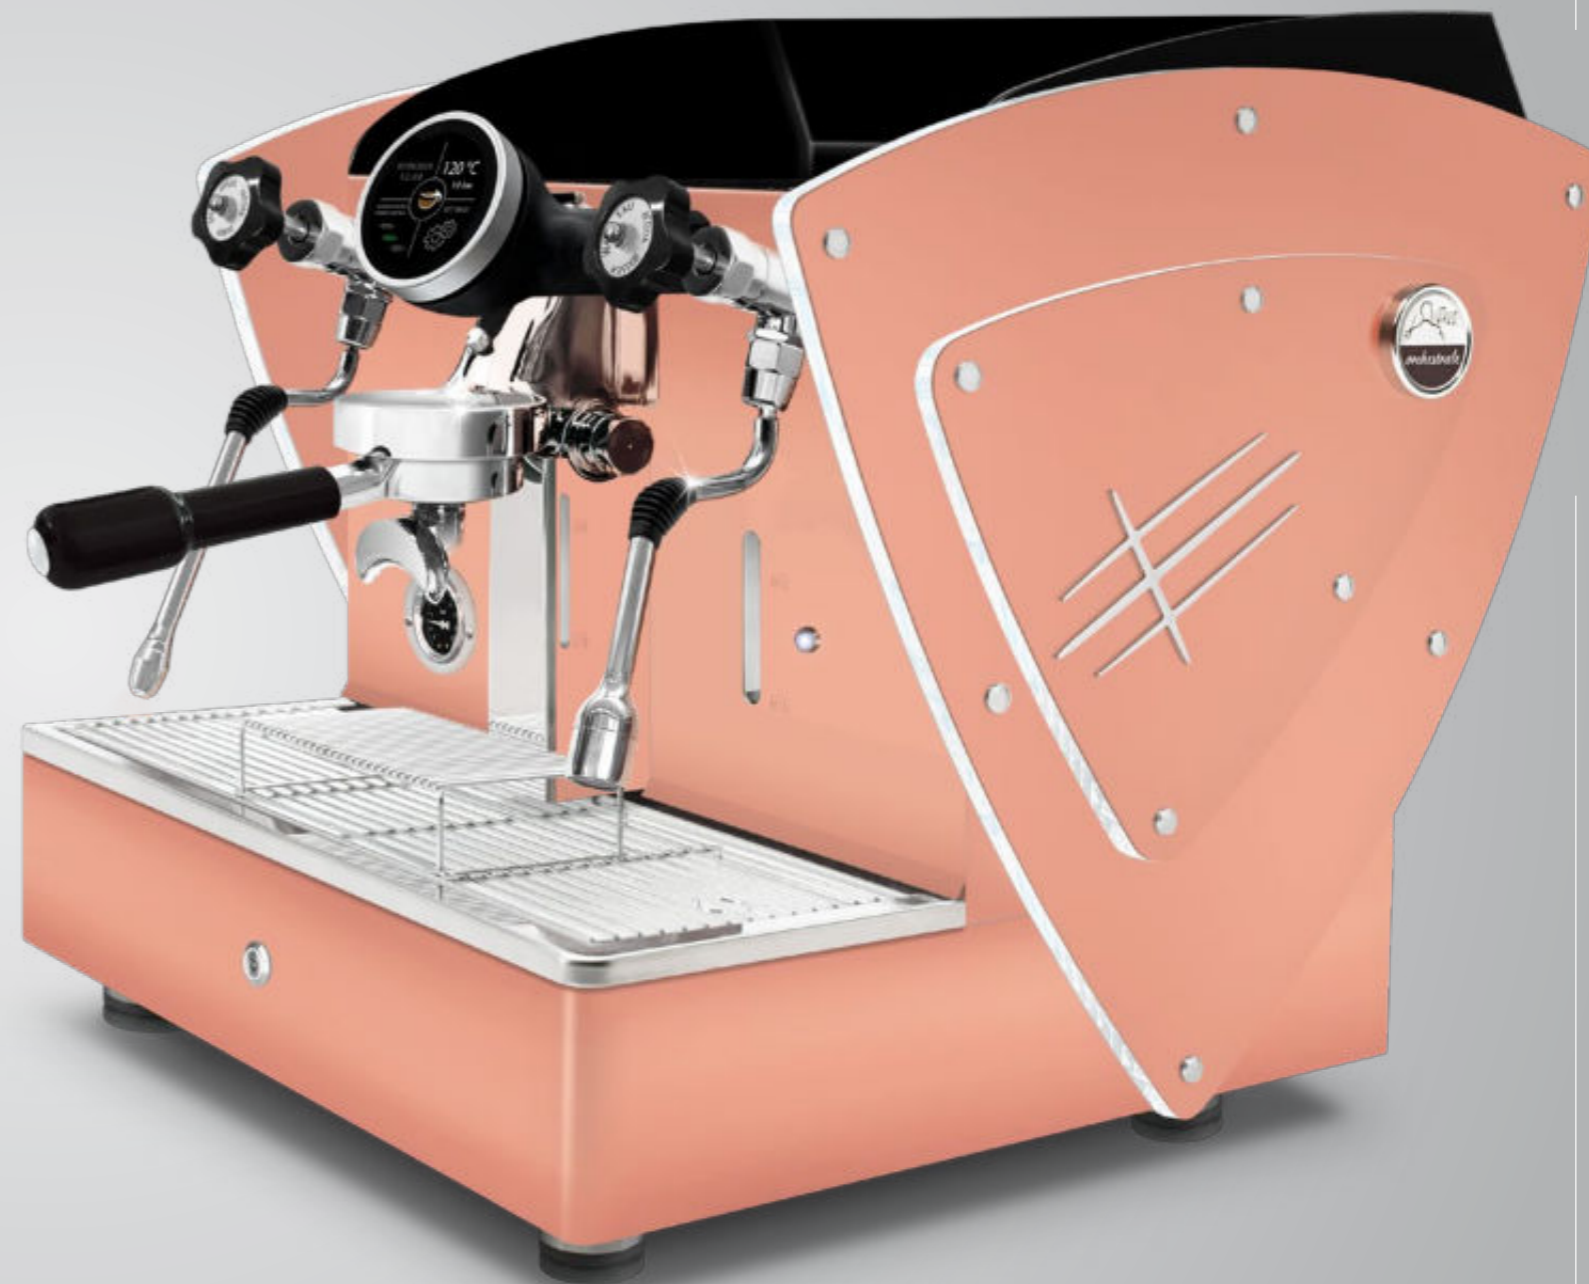

TOUTE CUIVRE

AUTOMATIQUE PID

1 gr Écran tactile

Disponible aussi avec toutes les autres options esthétiques: côtés et/ou dos en acier peint blanc, noir, marron rouille, bleu Tiffany, cuivre, côtés en édition limitée avec texture satiné en acier-miroir super, côtés entièrement en noyer.

De plus vous pouvez choisir parmi les méthacrylates noir, blanc, vert, rouge, jaune, orange, bleu, violet. (Les côtés en noyer n'ont pas le méthacrylate).