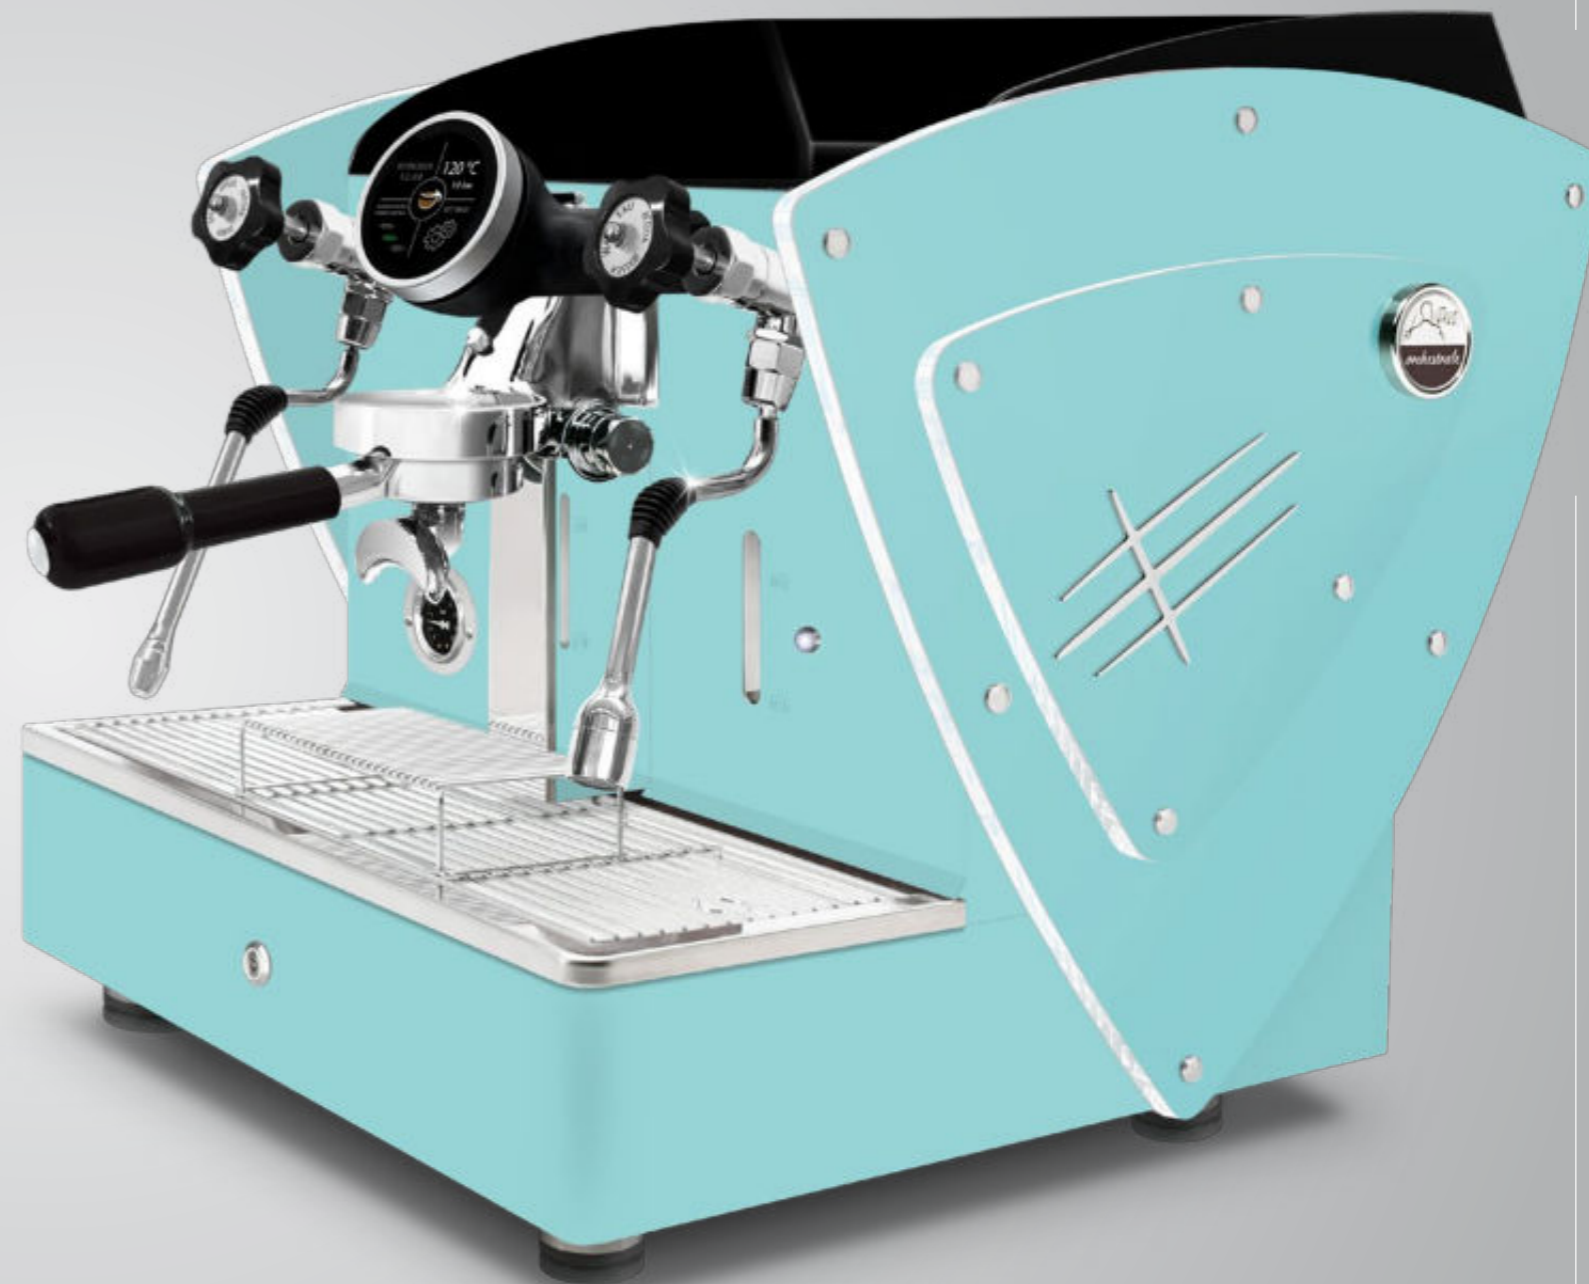

dos Tout bleu Tiffany
methacrylate transparent

TOUTE BLEU TIFFANY

AUTOMATIQUE PID

1 gr Écran tactile

Disponible aussi avec toutes les autres options esthétiques: côtés et/ou dos en acier peint blanc, noir, marron rouille, bleu Tiffany, cuivre, côtés en édition limitée avec texture satiné en acier-miroir super, côtés entièrement en noyer.

De plus vous pouvez choisir parmi les méthacrylates noir, blanc, vert, rouge, jaune, orange, bleu, violet. (Les côtés en noyer n'ont pas le méthacrylate).