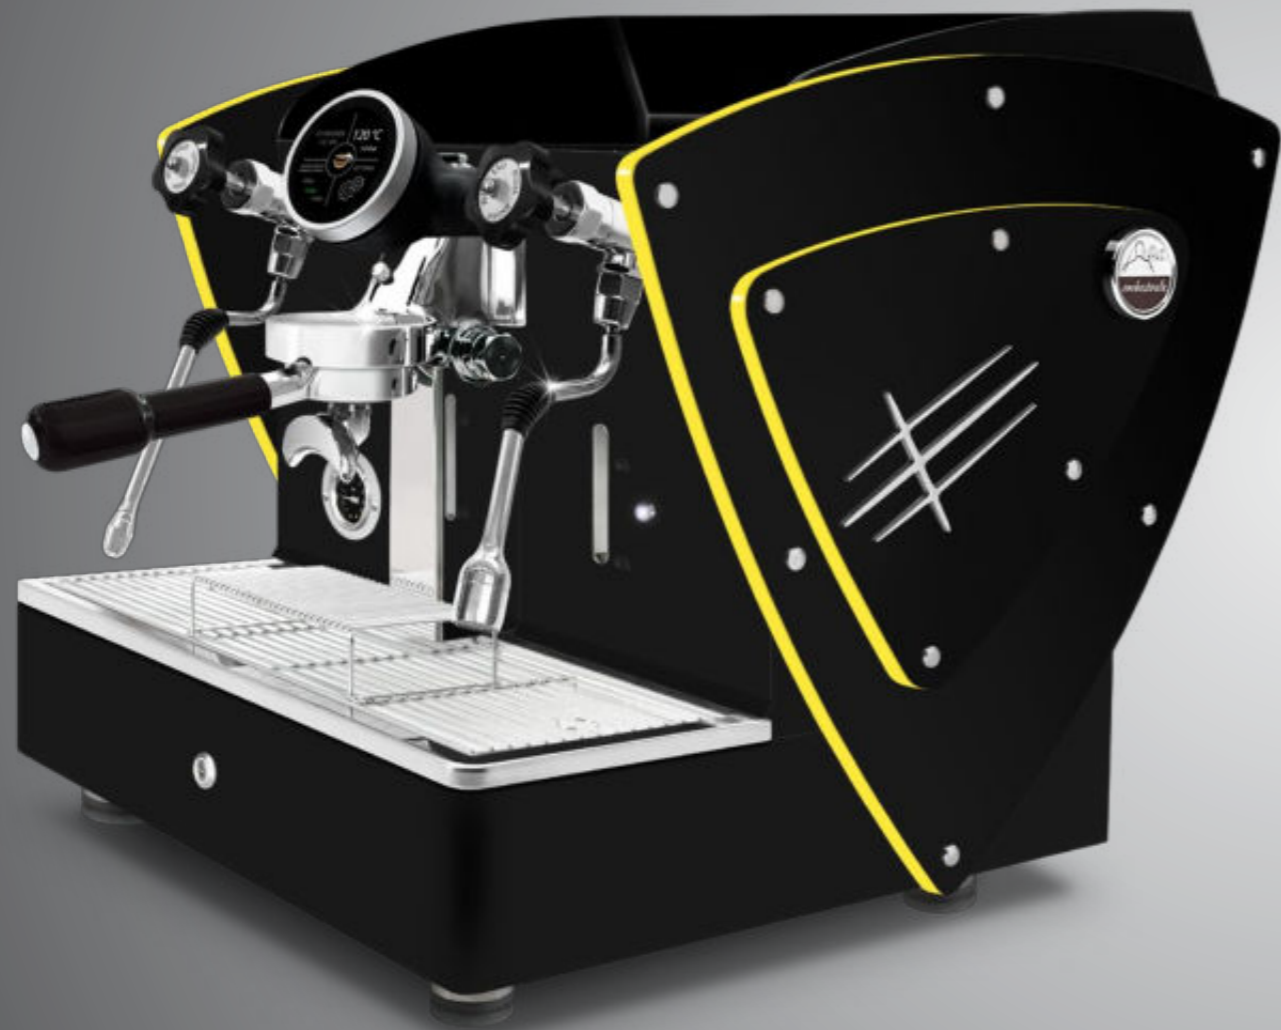

Toute noire
methacrylate jaune