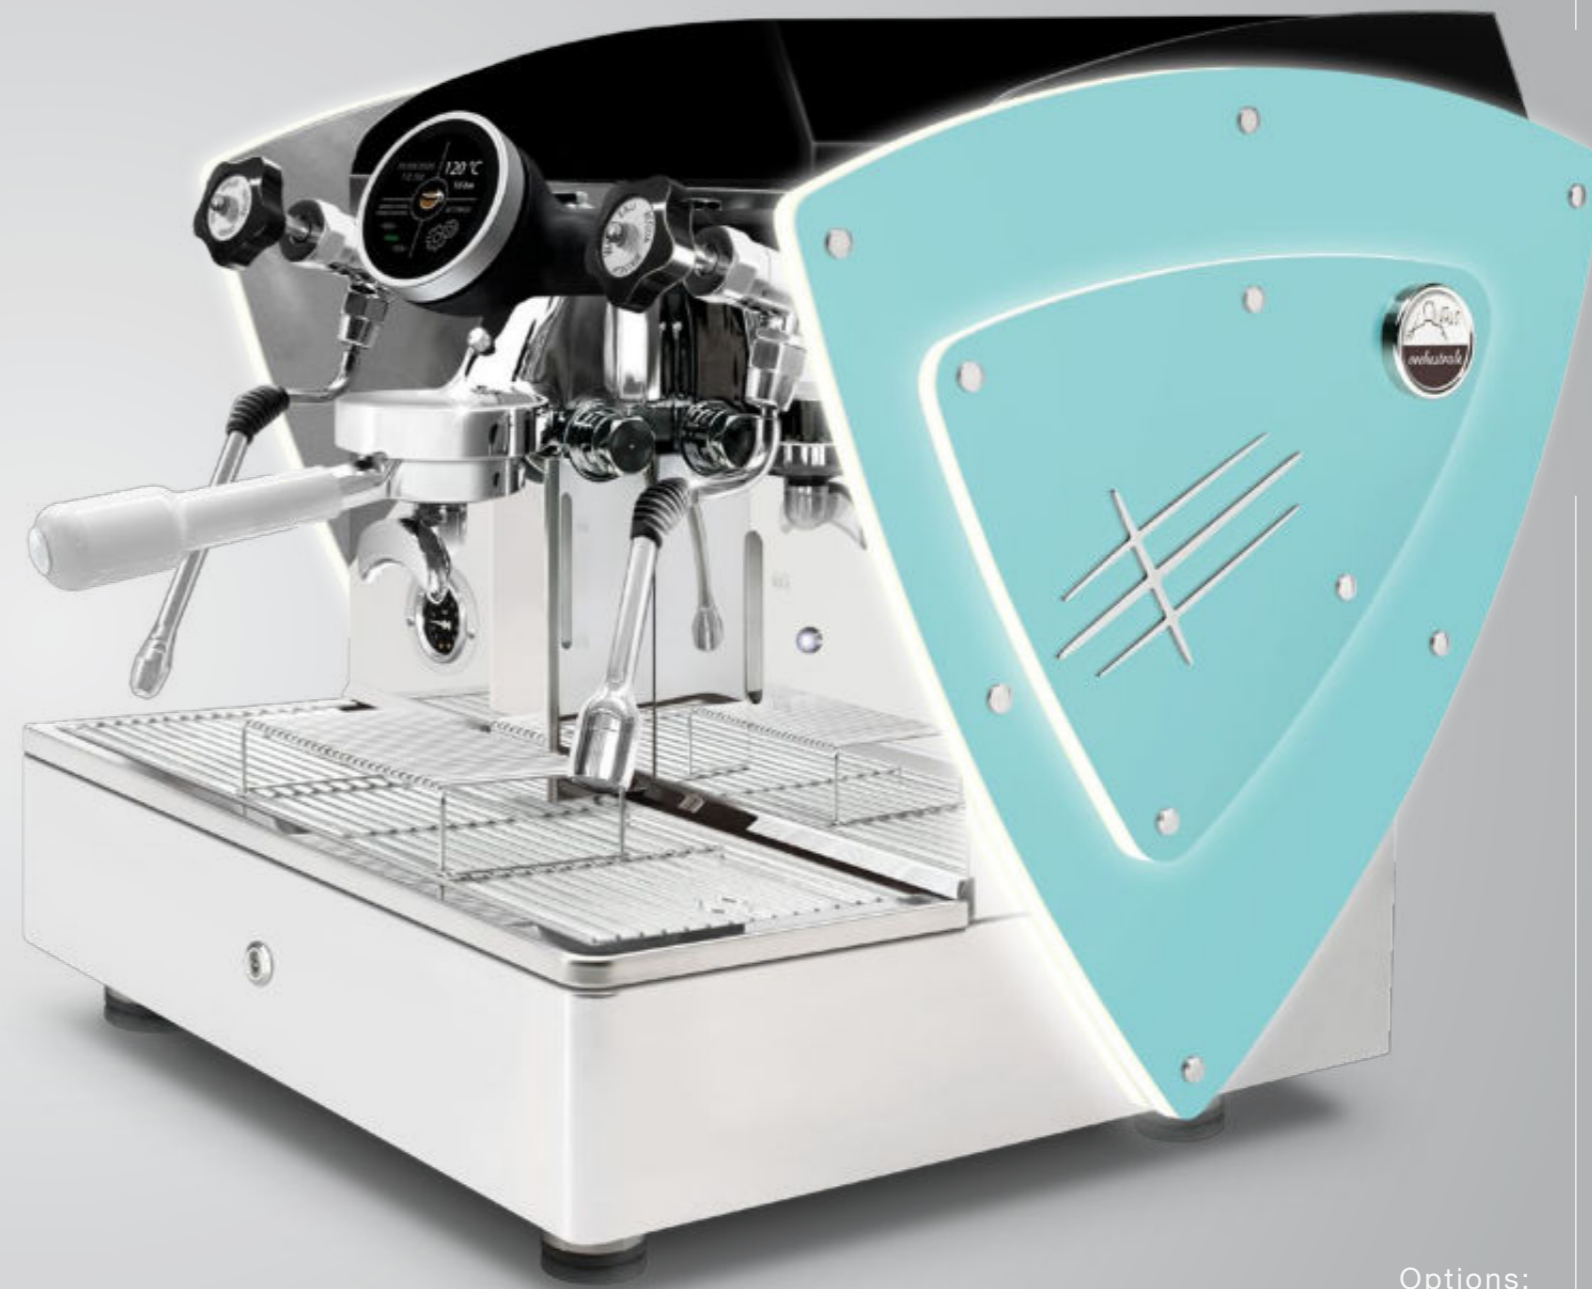

BLEU TIFFANY + Côtés avec LED

AUTOMATIQUE PID
1 gr Écran tactile

Avec profils en méthacrylate satiné éclairé à LED.

Ces profils sont également disponibles avec toutes les autres options esthétiques (sauf les côtés en bois): côtés en acier satiné, autres peintures et côtés en édition limitée (avec texture satiné en acier-miroir super).

Options:
porte-filtre blanc