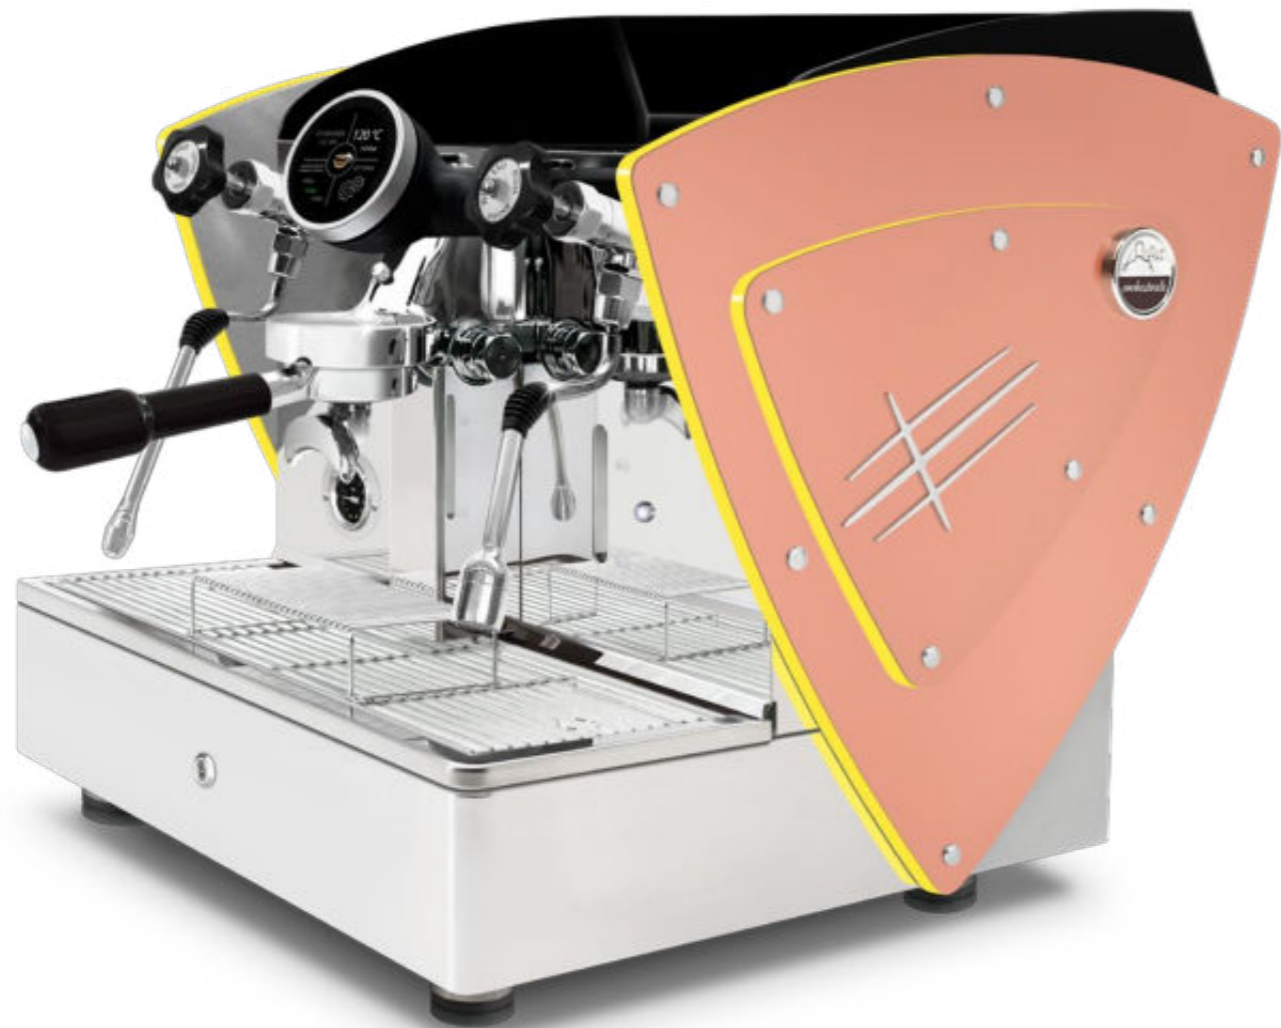

côtés en acier peint **cuivre**
méthacrylate **jaune**