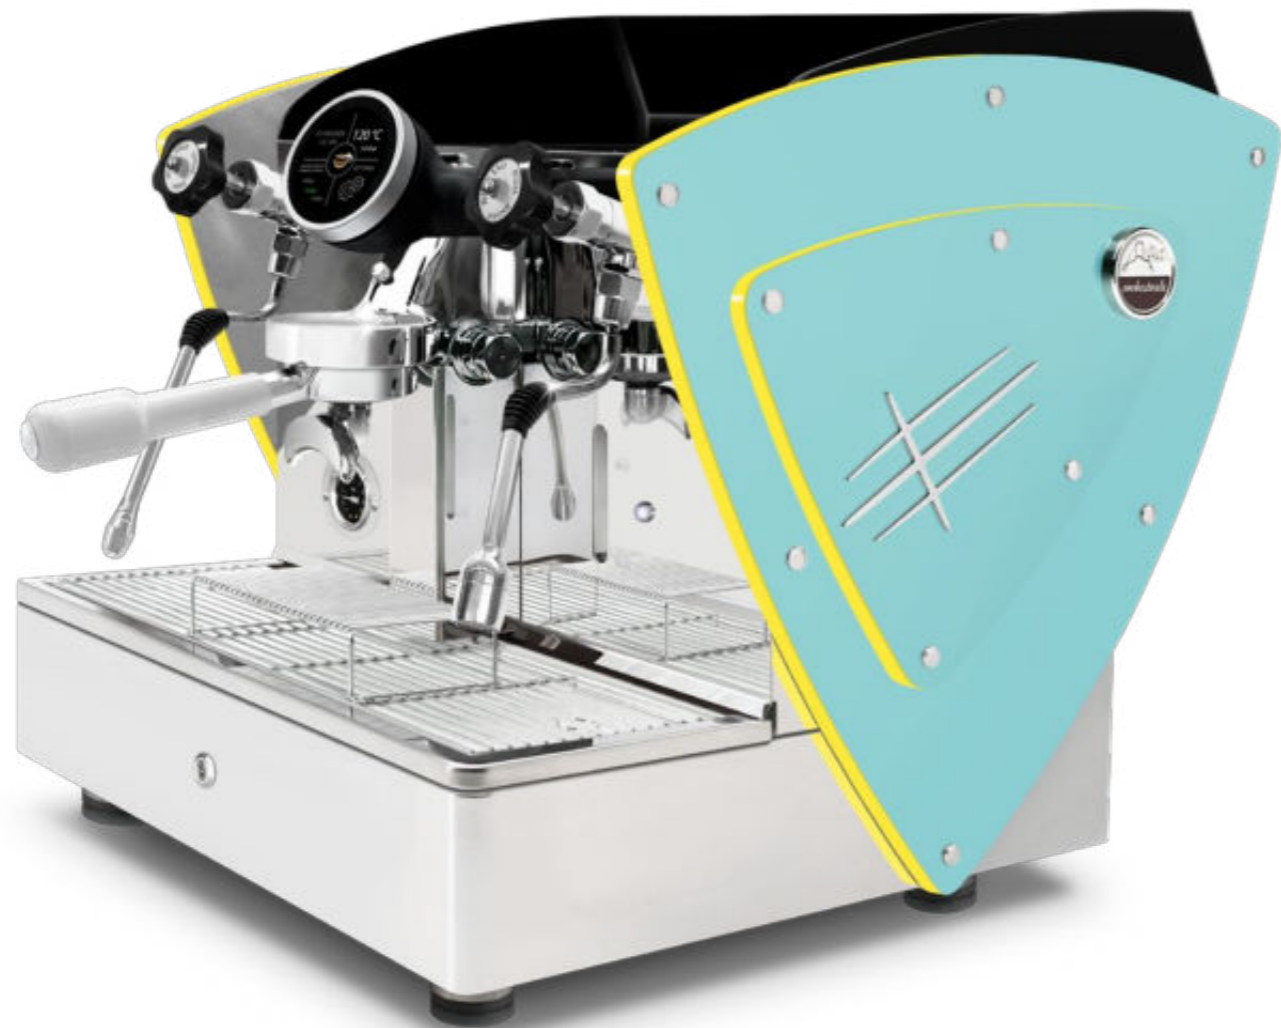

côtés en acier peint **bleu Tiffany**
méthacrylate **jaune**
porte-filtre **blanc**