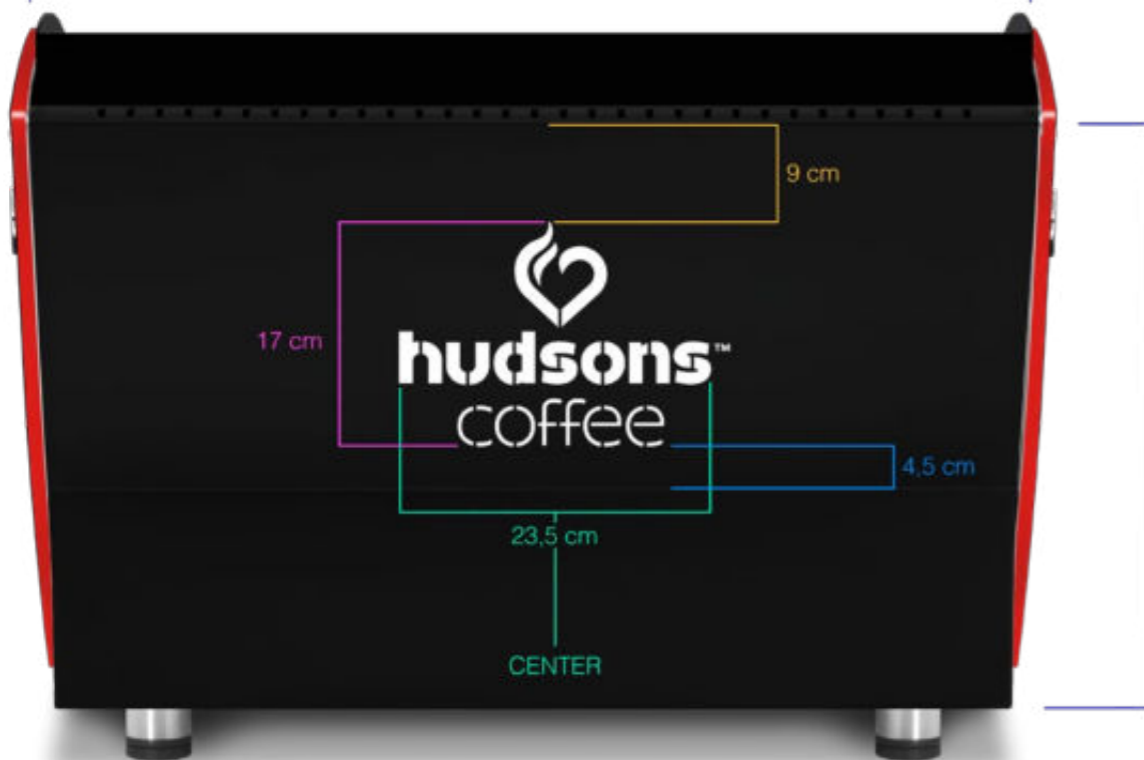

Personnalisations esthétiques et du logo

Nous pouvons évaluer tout type de personnalisation concernant les logos, les matériaux et la peinture.

74 cm

45,5 cm