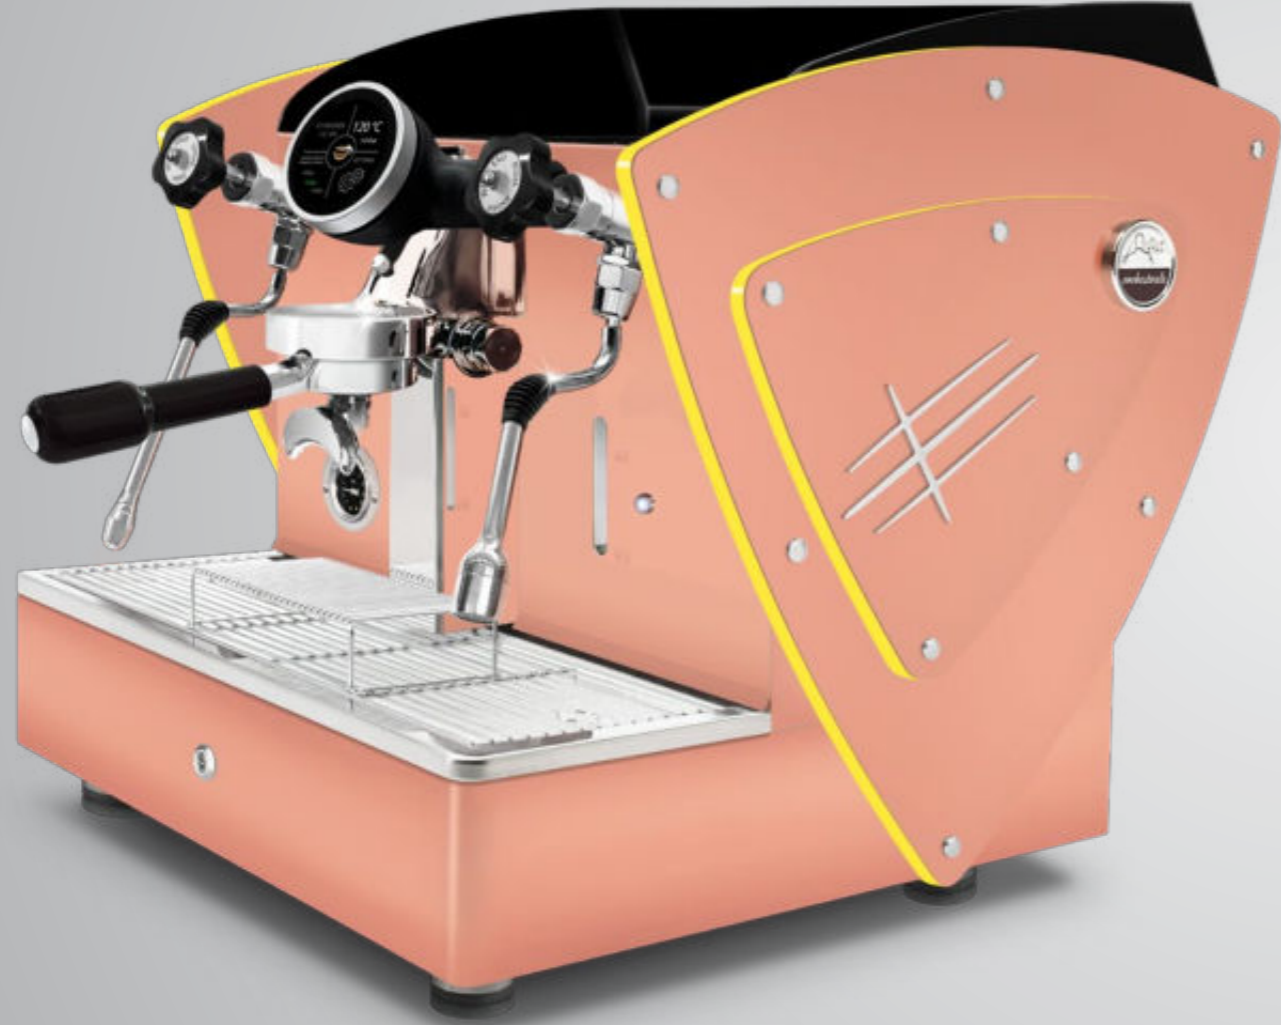

Toute cuivre
methacrylate jaune