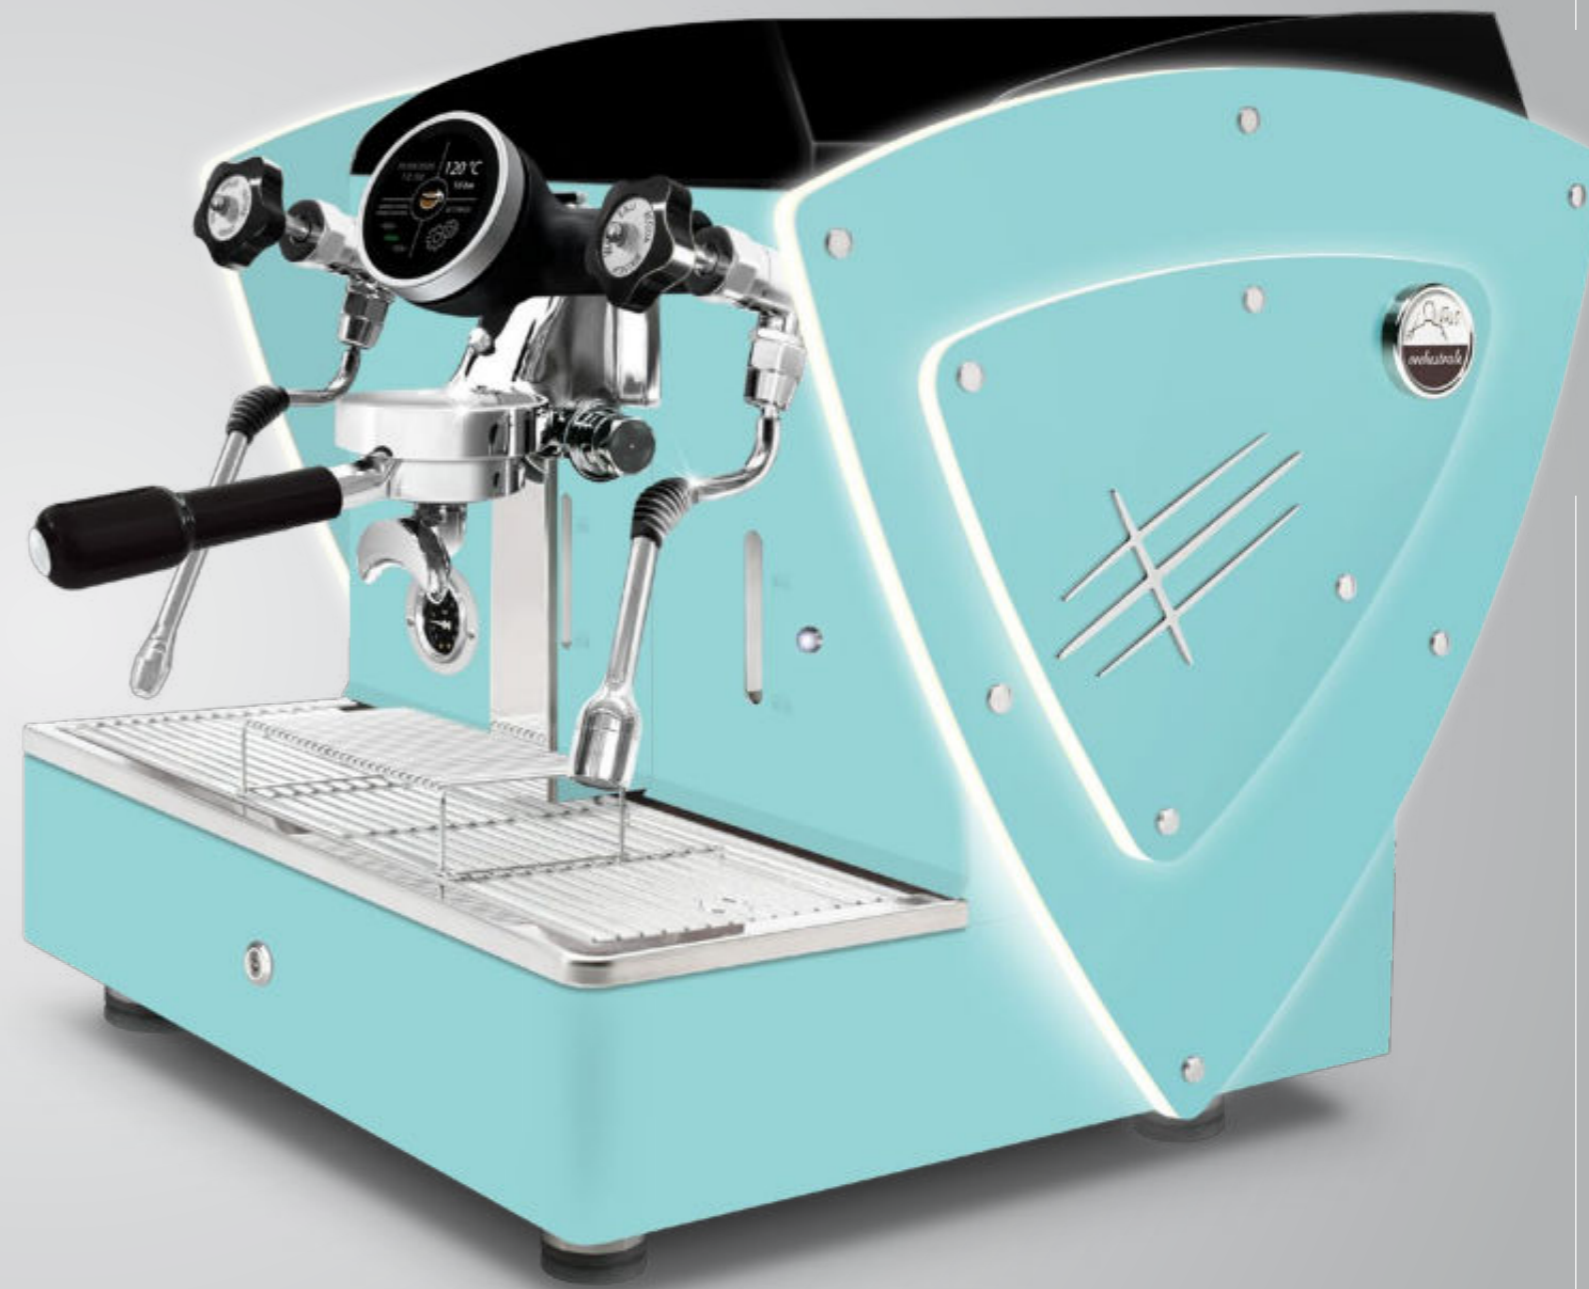

Toute bleu Tiffany
methacrylate bleu

Toute bleu Tiffany
methacrylate violet

TOUTE BLEU TIFFANY + Côtés avec LED

AUTOMATIQUE PID

1 gr Écran tactile

Avec profils en méthacrylate satiné éclairé à LED.

Ces profils sont également disponibles avec toutes les autres options esthétiques (sauf les côtés en bois): côtés en acier satiné, autres peintures et côtés en édition limitée (avec texture satiné en acier-miroir super).