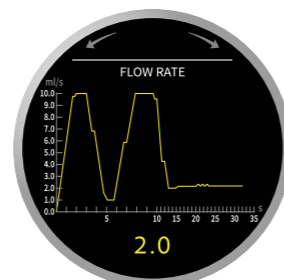

Etnica Evolution automatique 1 gr. PID Écran tactile, évolution de l'Etnica 1 gr. 2020, offre un contrôle moderne et complet de l'extraction, idéale pour les cafés, baristas experts, torréfacteurs ou passionnés qui exigent des performances élevées pour une consommation élevée de café dans une machine professionnelle à 1 groupe. Construite avec la même structure professionnelle que l'Etnica Evolution 2-3 groupes, avec une **chaudière en cuivre isolée de 6,5 L et une pompe rotative 150 L/h Fluid-o-Tech**, elle intègre un transducteur de haute précision, assisté d'une sonde NTC pour la sécurité et le secours. Ce système assure une régulation de température plus large et plus précise, réduisant les fluctuations thermiques à environ 0,2°C contre 3,5°C dans les systèmes traditionnels. Ainsi, l'Etnica Evolution garantit une stabilité et une capacité thermiques supérieures, même en cas d'utilisation intensive.

Écran tactile intégré

Une interface moderne et intuitive qui combine ergonomie et contrôle barista pour des extractions parfaites et reproductibles, avec des options avancées de personnalisation grâce à des réglages rapides et un accès complet à tous les paramètres de fonctionnement:

- **Température (PID)**
- **Programmation de 4 doses et 4 pré-infusions**
- **FLOW RATE + digit chrono**
- **Paramètres de service et de maintenance**
- **Compteur et minuterie d'extraction**
- **Paramètres généraux**
- **Économie d'énergie**

Contrôle électronique indépendant de chacune des 3 phases de l'élément chauffant

Fonctions de secours

1 bouton semi-automatique pour le café, remplissage manuel, support de sonde NTC.

Facilité de maintenance grâce à: