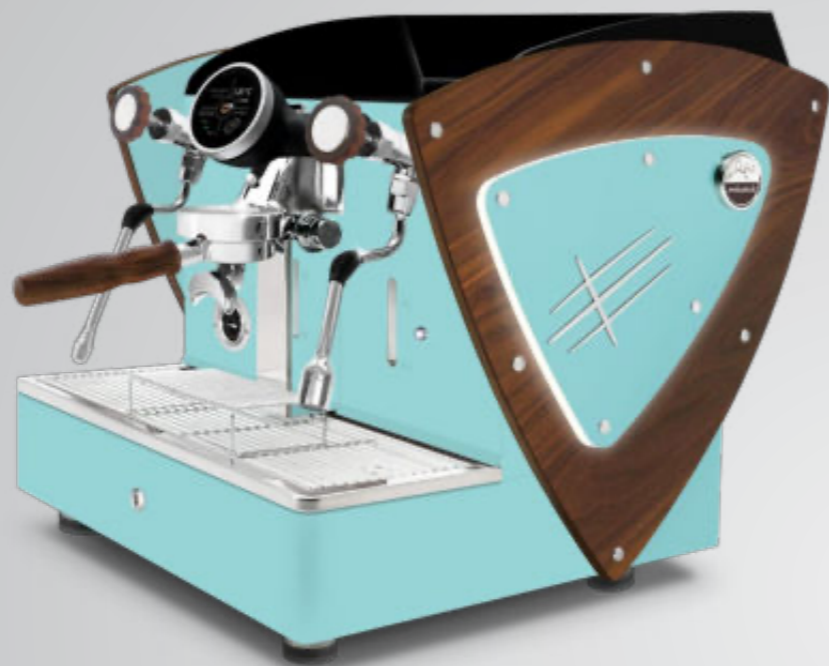

TOUTE BLEU TIFFANY

AUTOMATIQUE PID

1 gr Écran tactile

Disponible aussi avec toutes les autres options esthétiques: côtés et/ou dos en acier peint blanc, noir, marron rouille, bleu Tiffany, cuivre, côtés en édition limitée avec texture satiné en acier-miroir super, côtés entièrement en noyer.

De plus vous pouvez choisir parmi les méthacrylates noir, blanc, vert, rouge, jaune, orange, bleu, violet. (Les côtés en noyer n'ont pas le méthacrylate).