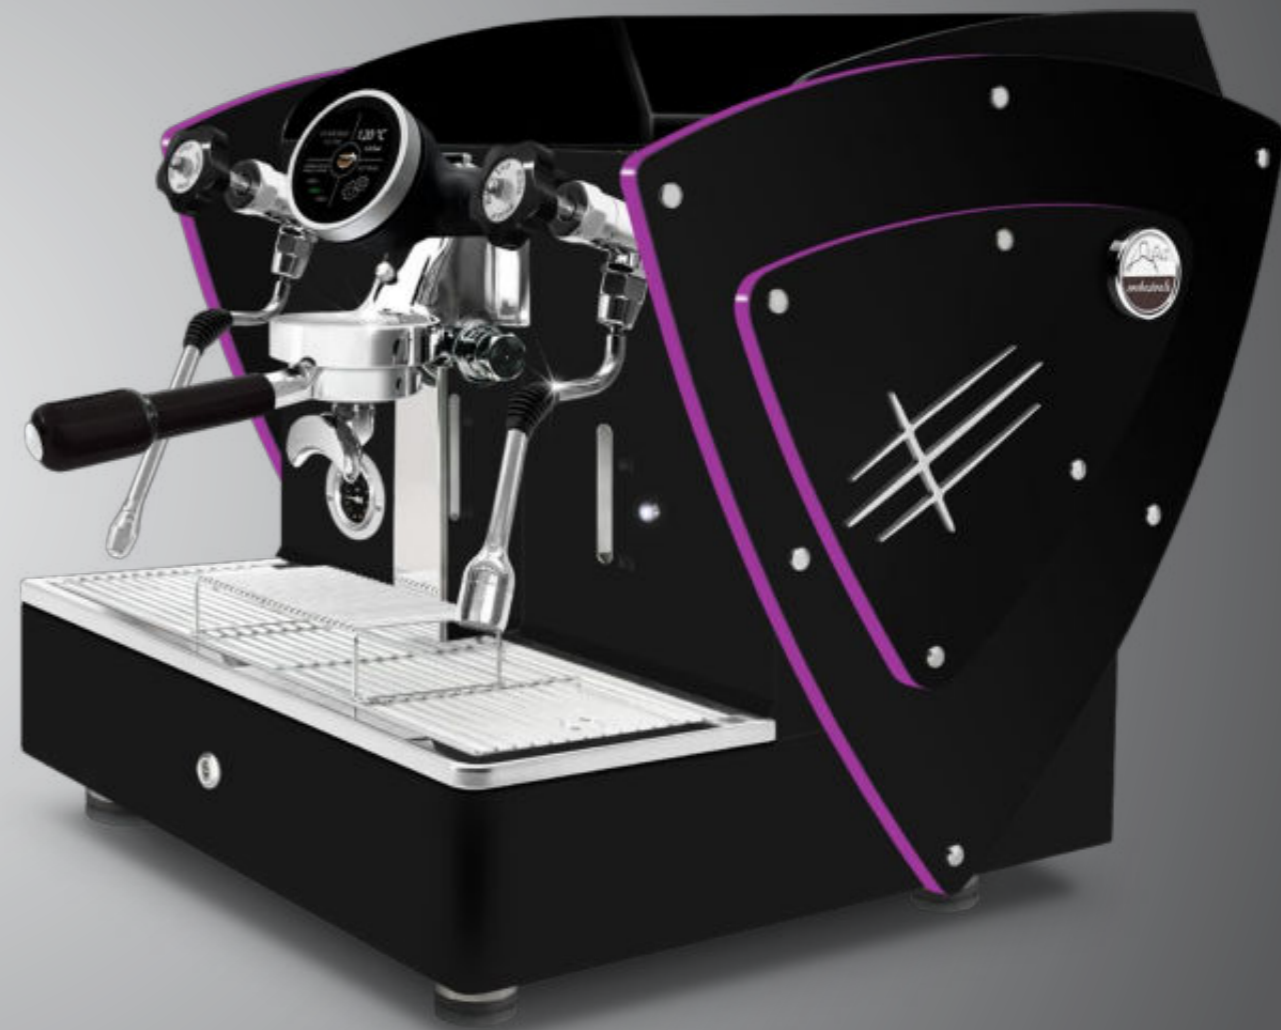

Toute noire
methacrylate bleu

Toute noire
methacrylate violet

TOUTE NOIRE + Côtés avec LED

AUTOMATIQUE PID
1 gr Écran tactile

Avec profils en méthacrylate satiné éclairé à LED.

Ces profils sont également disponibles avec toutes les autres options esthétiques (sauf les côtés en bois): côtés en acier satiné, autres peintures et côtés en édition limitée (avec texture satiné en acier-miroir super).