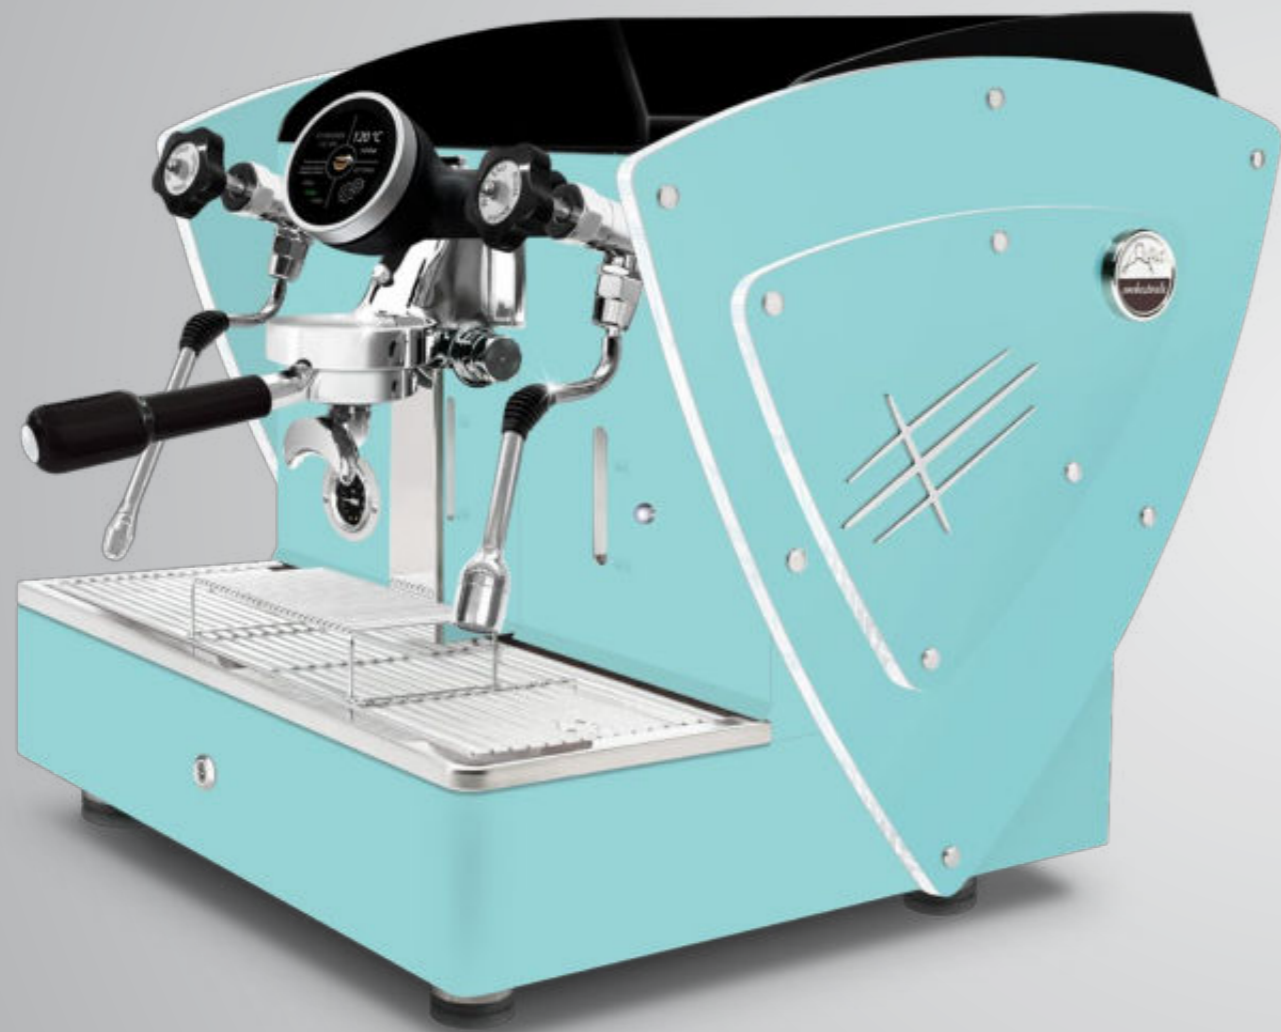

Toute bleu Tiffany
methacrylate noir