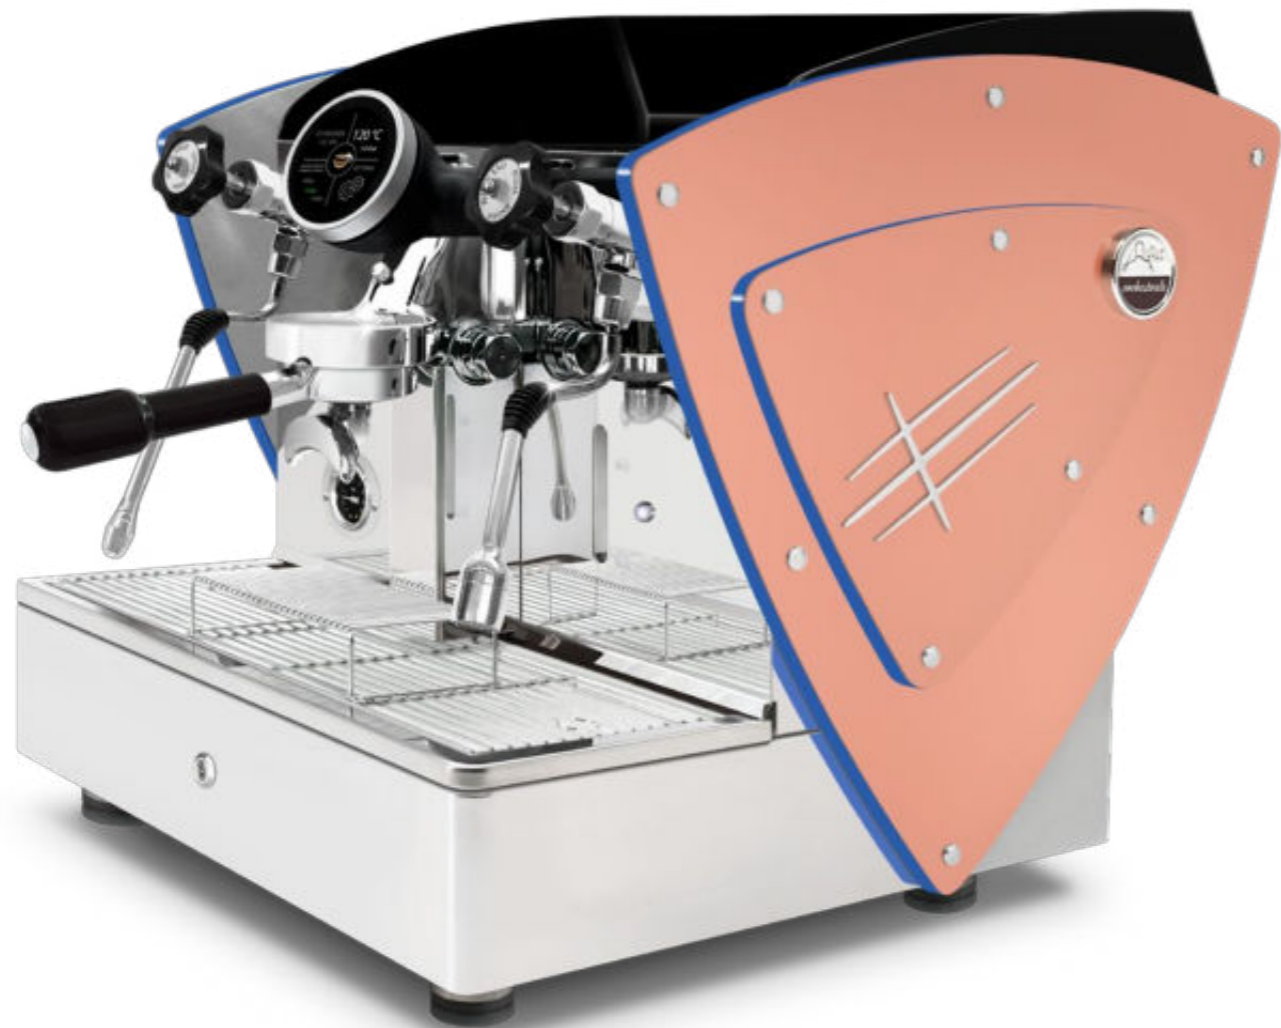

côtés en acier peint **cuivre**
méthacrylate **bleu**