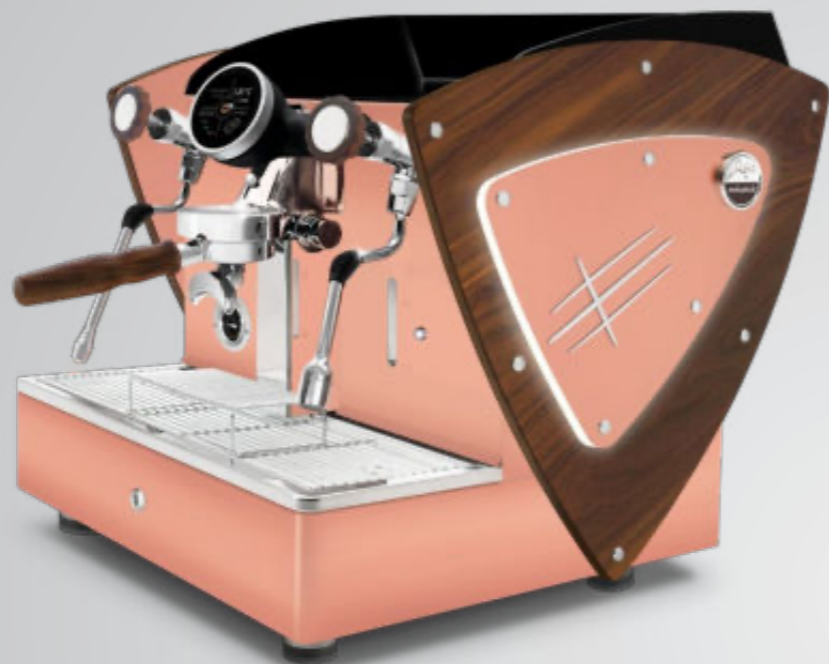

TOUTE CUIVRE

AUTOMATIQUE PID

1 gr Écran tactile

Disponible aussi avec toutes les autres options esthétiques: côtés et/ou dos en acier peint blanc, noir, marron rouille, bleu Tiffany, cuivre, côtés en édition limitée avec texture satiné en acier-miroir super, côtés entièrement en noyer.

De plus vous pouvez choisir parmi les méthacrylates noir, blanc, vert, rouge, jaune, orange, bleu, violet. (Les côtés en noyer n'ont pas le méthacrylate).