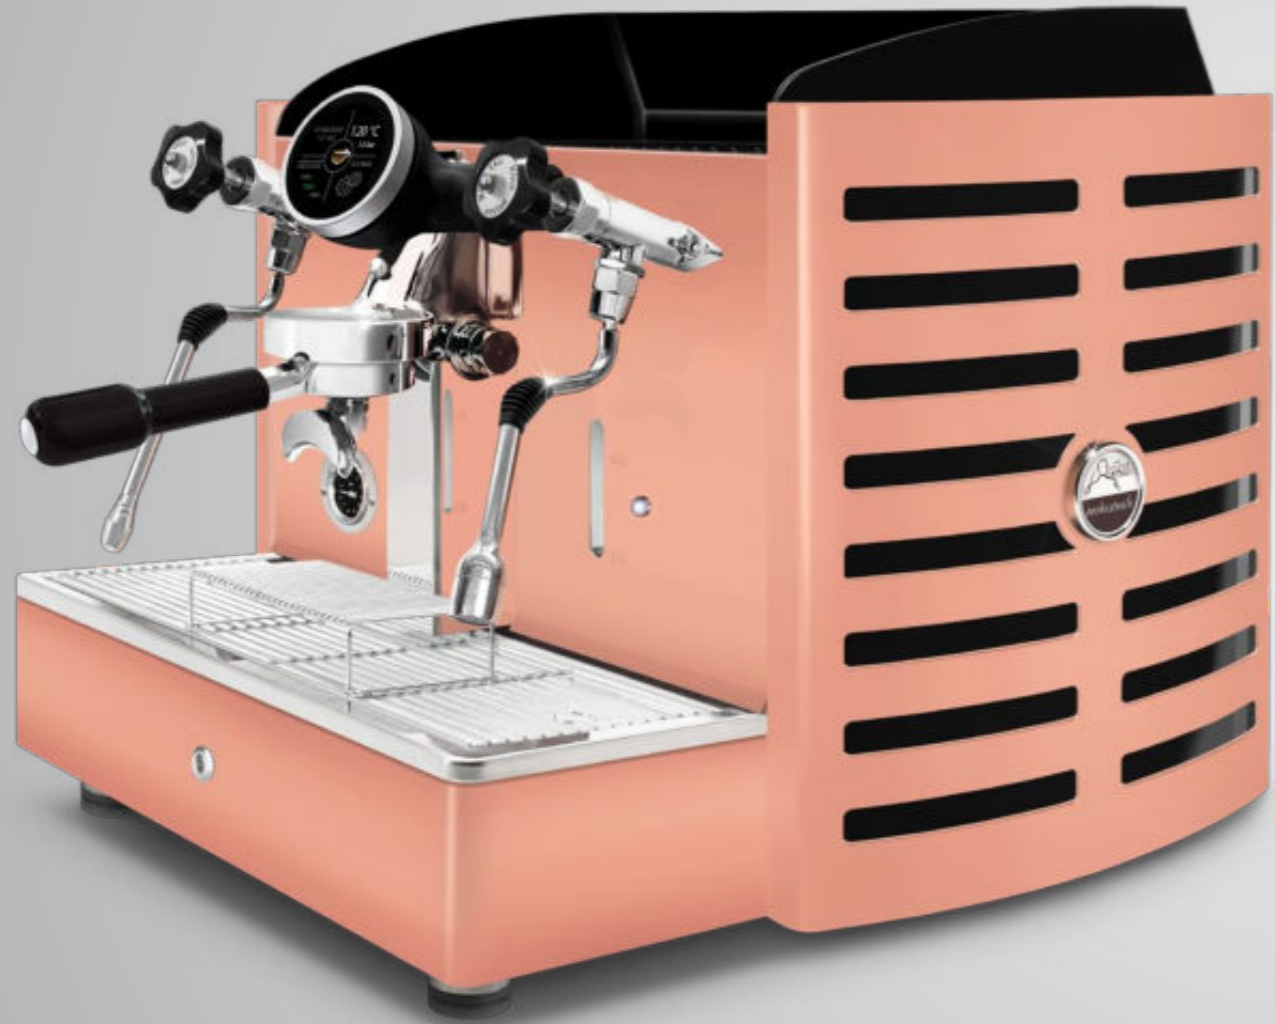

All copper
metacrilato verde

All copper
metacrilato nero