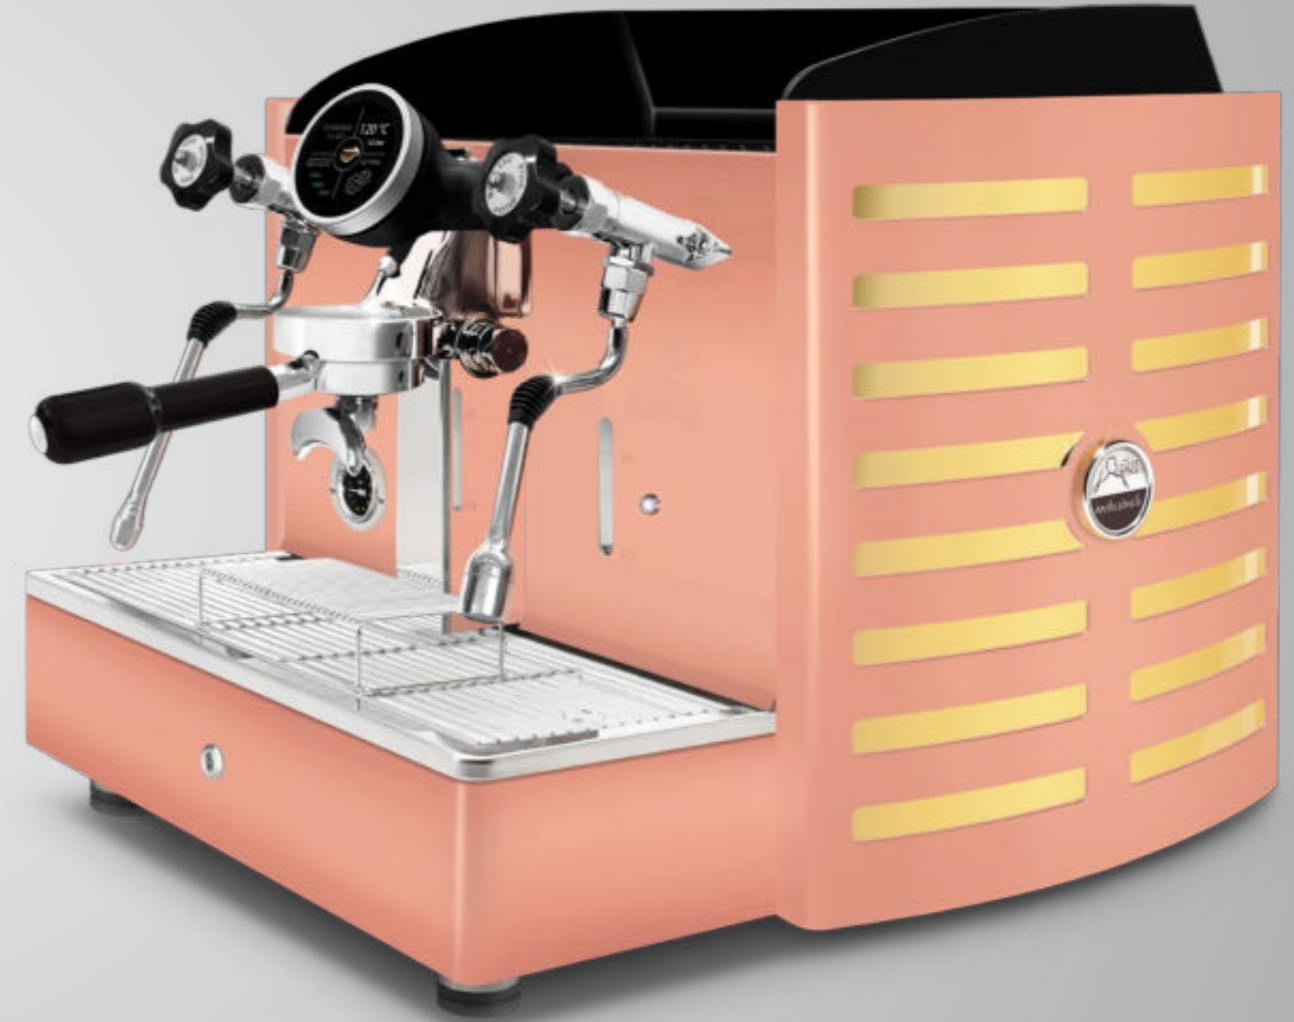

# ALL BLUE TIFFANY

AUTOMATICA PID  
1 gr Touch screen

Disponibile in tutte le finiture estetiche: fianchi laterali e/o schiena in acciaio con verniciatura bianca, nera, marron ruggine, blu Tiffany, rame.