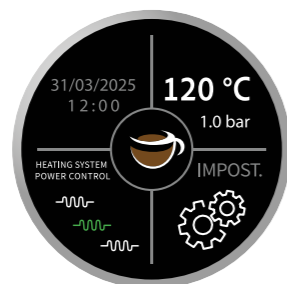

Touch screen integrato

Un'interfaccia moderna e intuitiva che combina ergonomia e controllo del barista per estrazioni perfette e ripetibili, con opzioni avanzate di personalizzazione grazie a impostazioni rapide e accesso completo a tutti i parametri operativi:

- Temperatura (PID)
- Programmazione 4 dosi e 4 preinfusioni
- FLOW RATE + digit chrono
- Timer e contatore di estrazioni
- Parametri di servizio e manutenzione
- Impostazioni generali
- Risparmio energetico

controllo elettronico indipendente di ciascuna delle 3 resistenze dell'elemento riscaldante

home