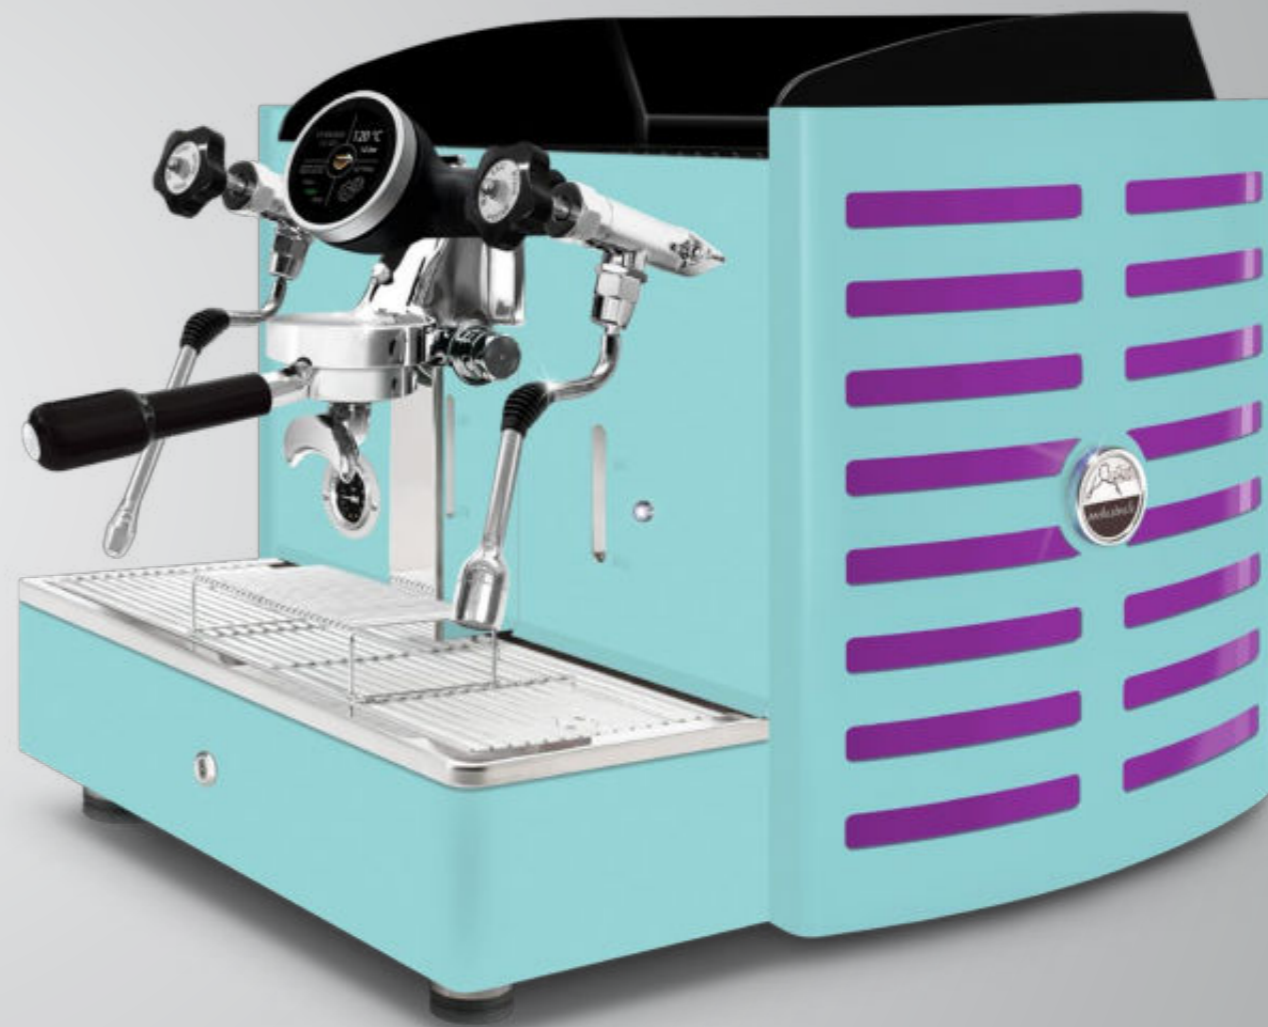

All blue Tiffany
metacrilato specchio oro