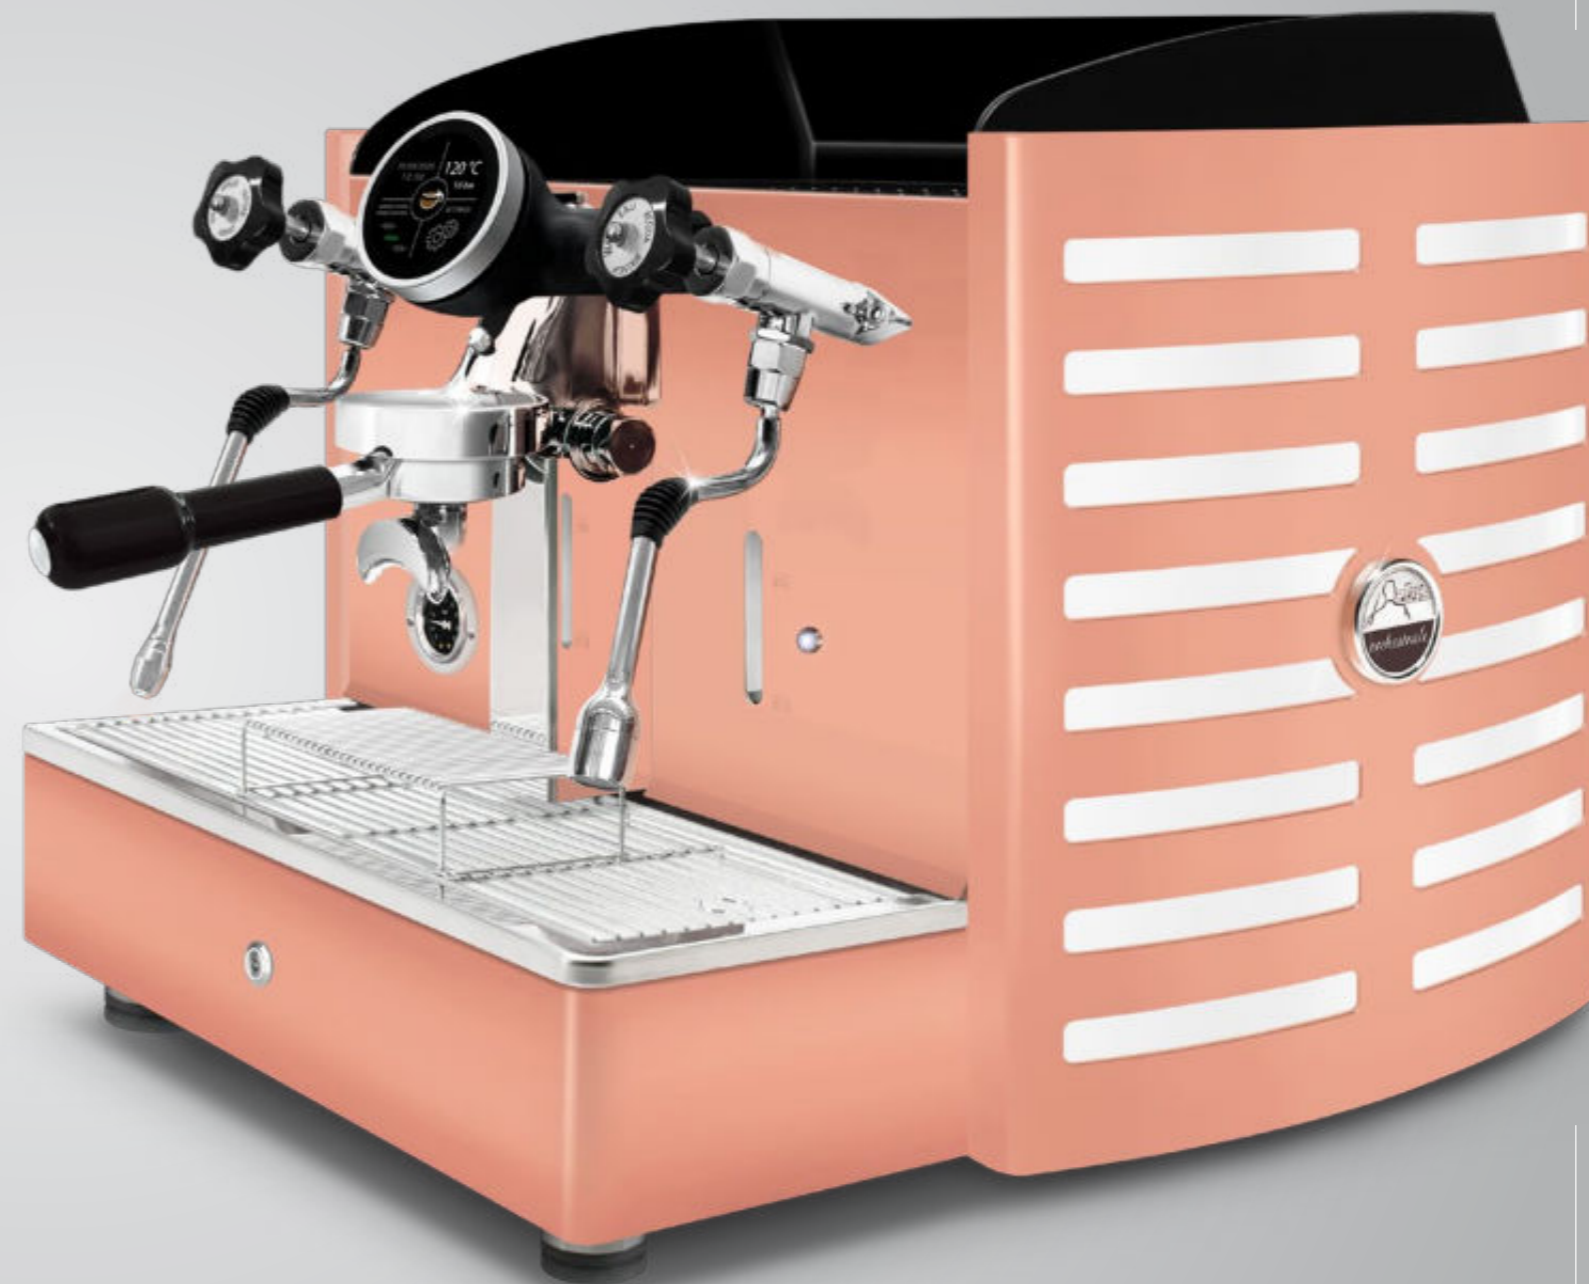

AUTOMATICA PID

1 gr Touch screen

schiena **All copper**  
metacrilato **bianco**

logo retroilluminato: viola, **bianco**, verde, rosso, arancione, giallo e blu

schiena **All copper**  
metacrilato **bianco**