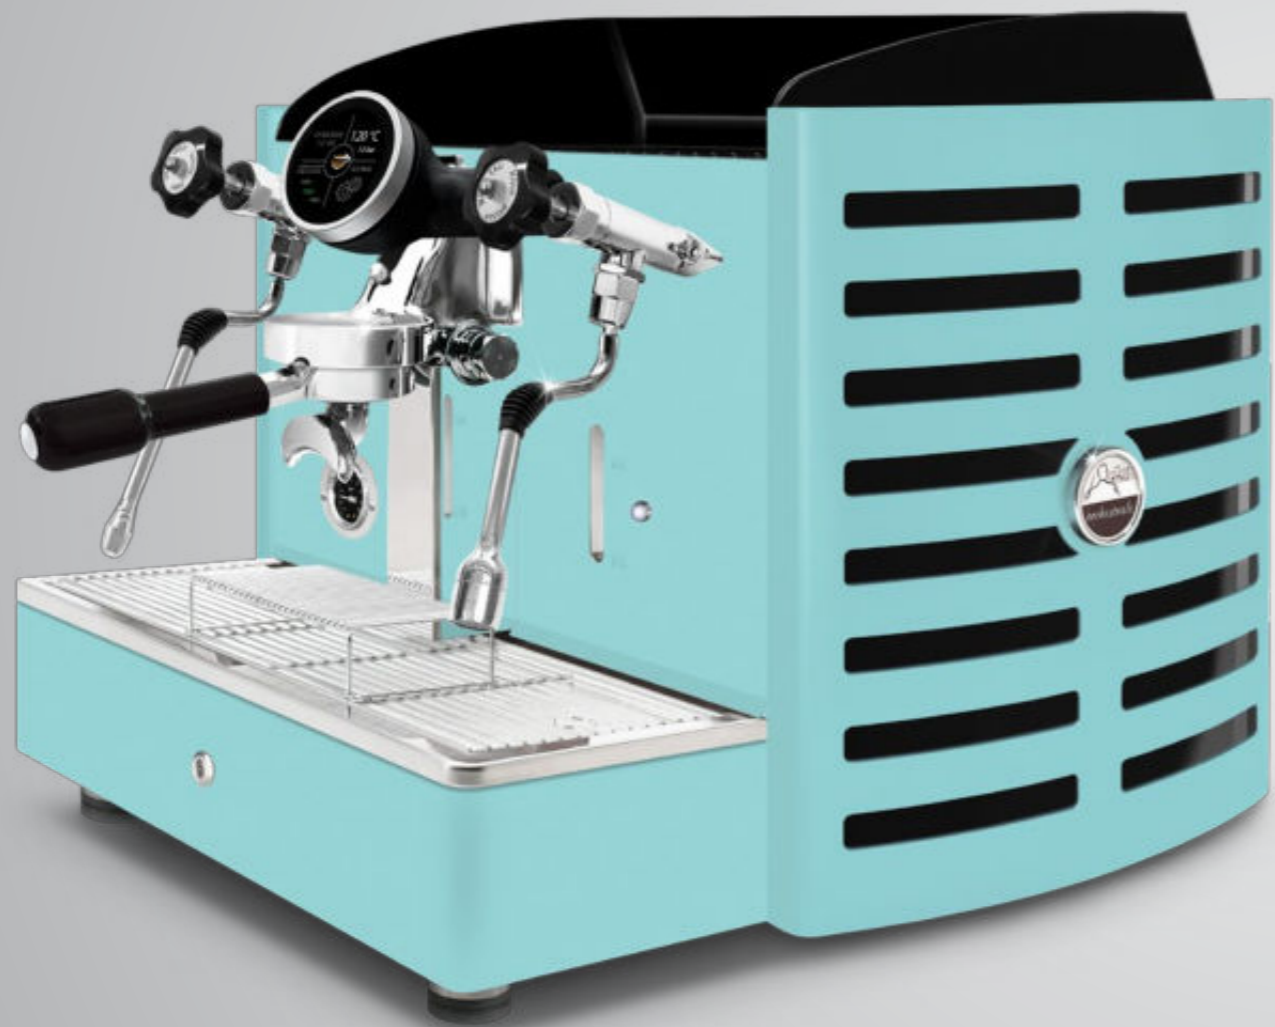

All blue Tiffany
metacrilato verde