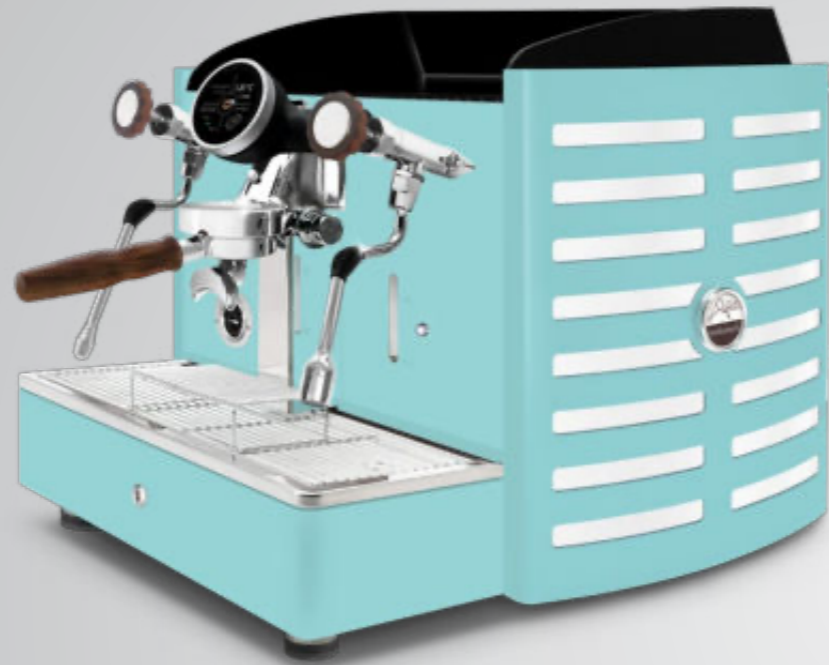

ALL BLUE TIFFANY

AUTOMATICA PID
1 gr Touch screen

Disponibile in tutte le finiture estetiche: fianchi laterali e/o schiena in acciaio con verniciatura bianca, nera, marron ruggine, blu Tiffany, rame.

A questi fianchi possono essere abbinati i seguenti metacrilati: bianco, verde, rosso, giallo, arancione, blu, viola, specchio argento, specchio oro.