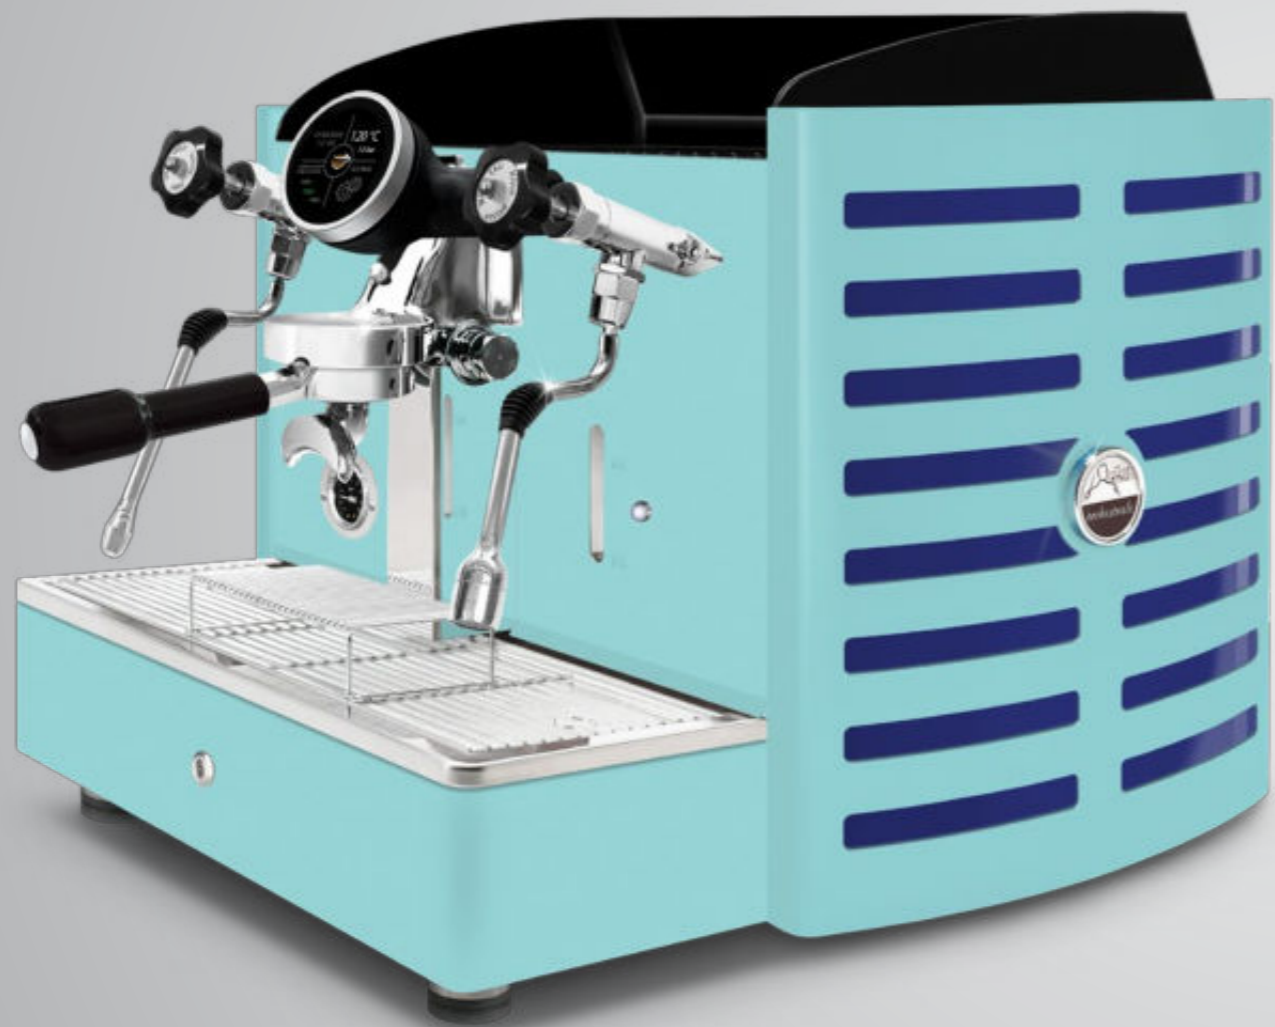

All blue Tiffany
metacrilato specchio argento