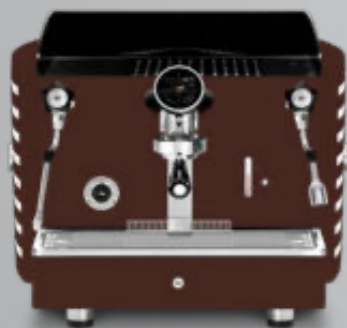

# ALL RUST BROWN

AUTOMATICA PID  
1 gr Touch screen

Disponibile in tutte le finiture estetiche: fianchi laterali e/o schiena in acciaio con verniciatura bianca, nera, marron ruggine, blu Tiffany, rame.

A questi fianchi possono essere abbinati i seguenti metacrilati: bianco, verde, rosso, giallo, arancione, blu, viola, specchio argento, specchio oro.