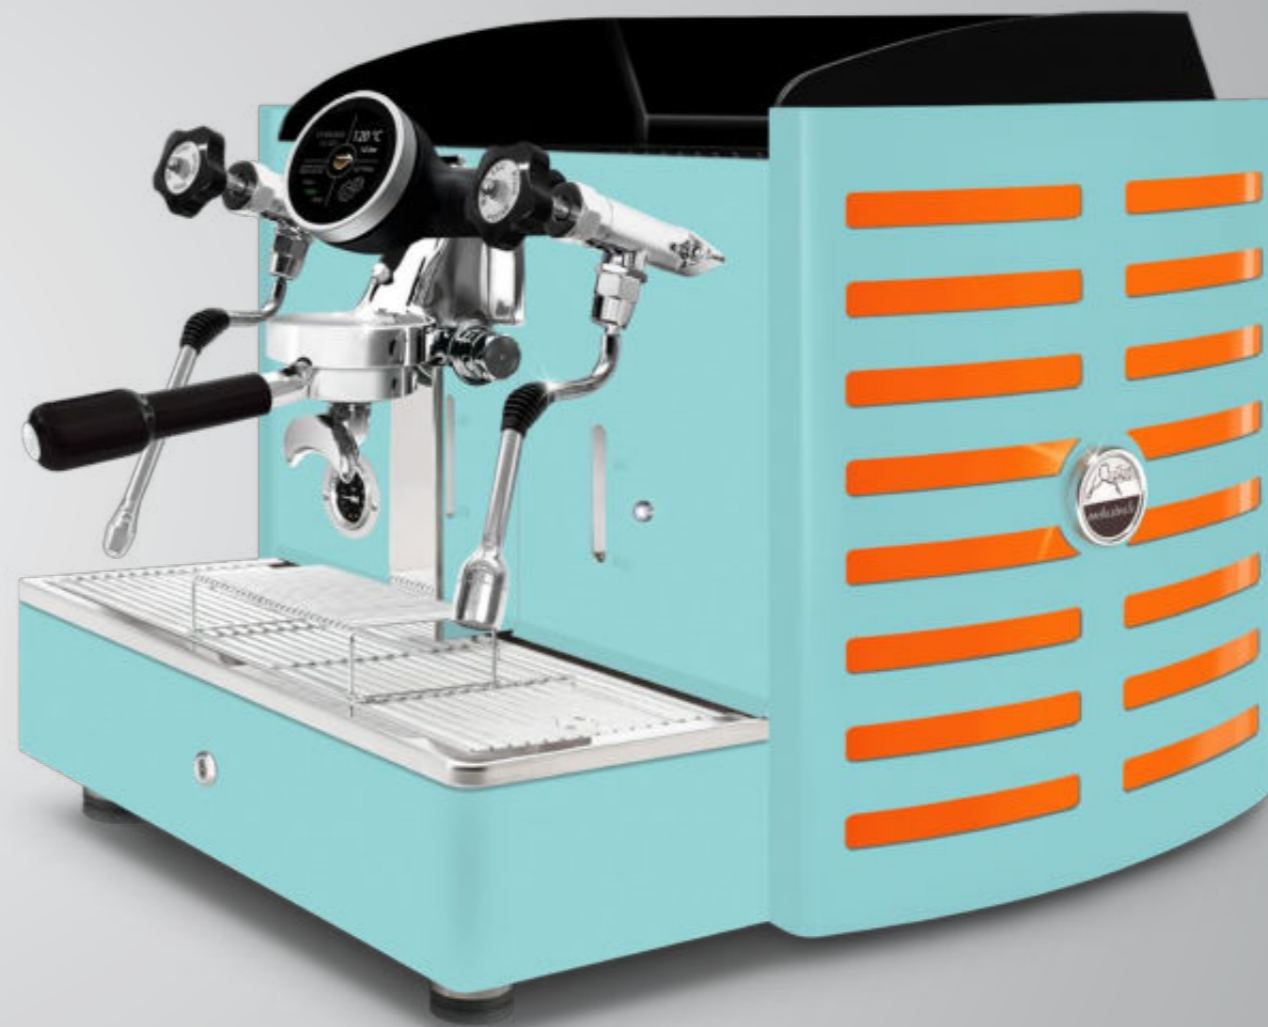

All blue Tiffany
metacrilato viola