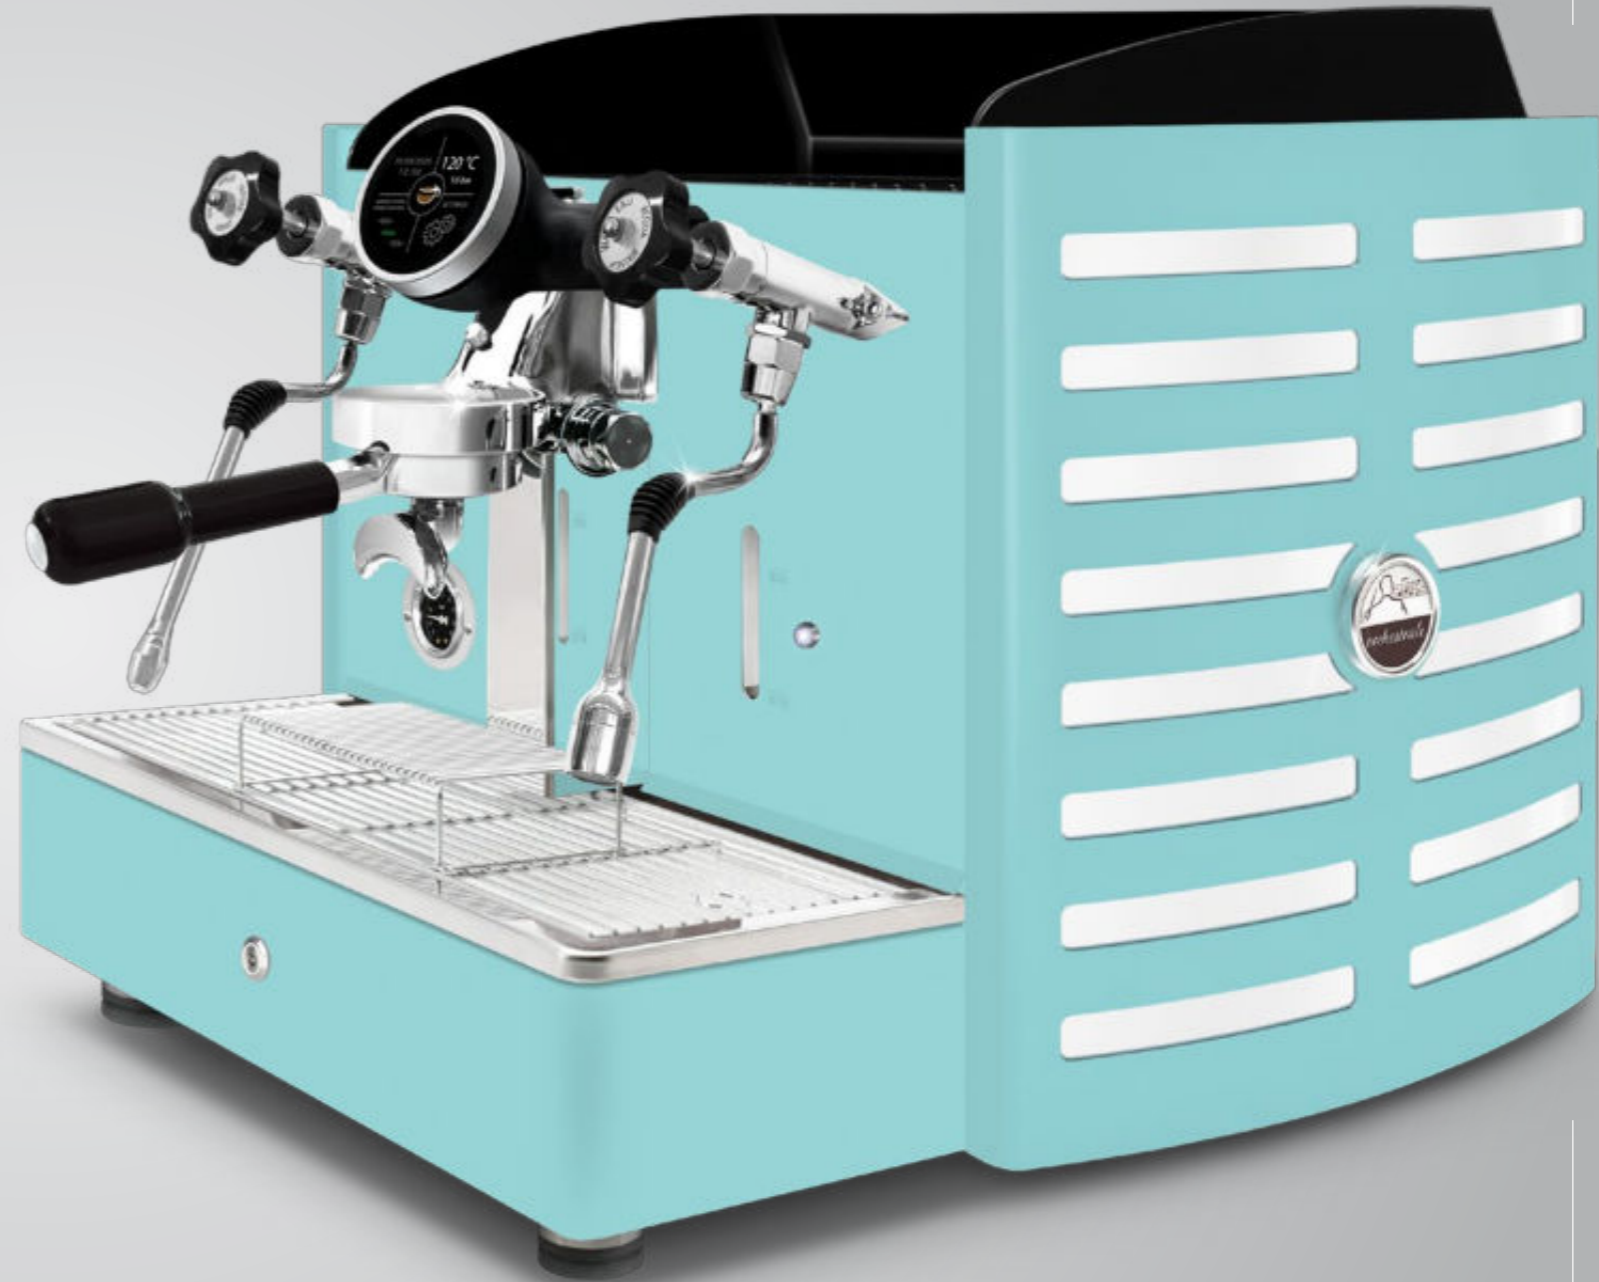

ALL BLUE TIFFANY

AUTOMATICA PID
1 gr Touch screen

Disponibile in tutte le finiture estetiche: fianchi laterali e/o schiena in acciaio con verniciatura bianca, nera, marron ruggine, blu Tiffany, rame.

A questi fianchi possono essere abbinati i seguenti metacrilati: bianco, verde, rosso, giallo, arancione, blu, viola, specchio argento, specchio oro.