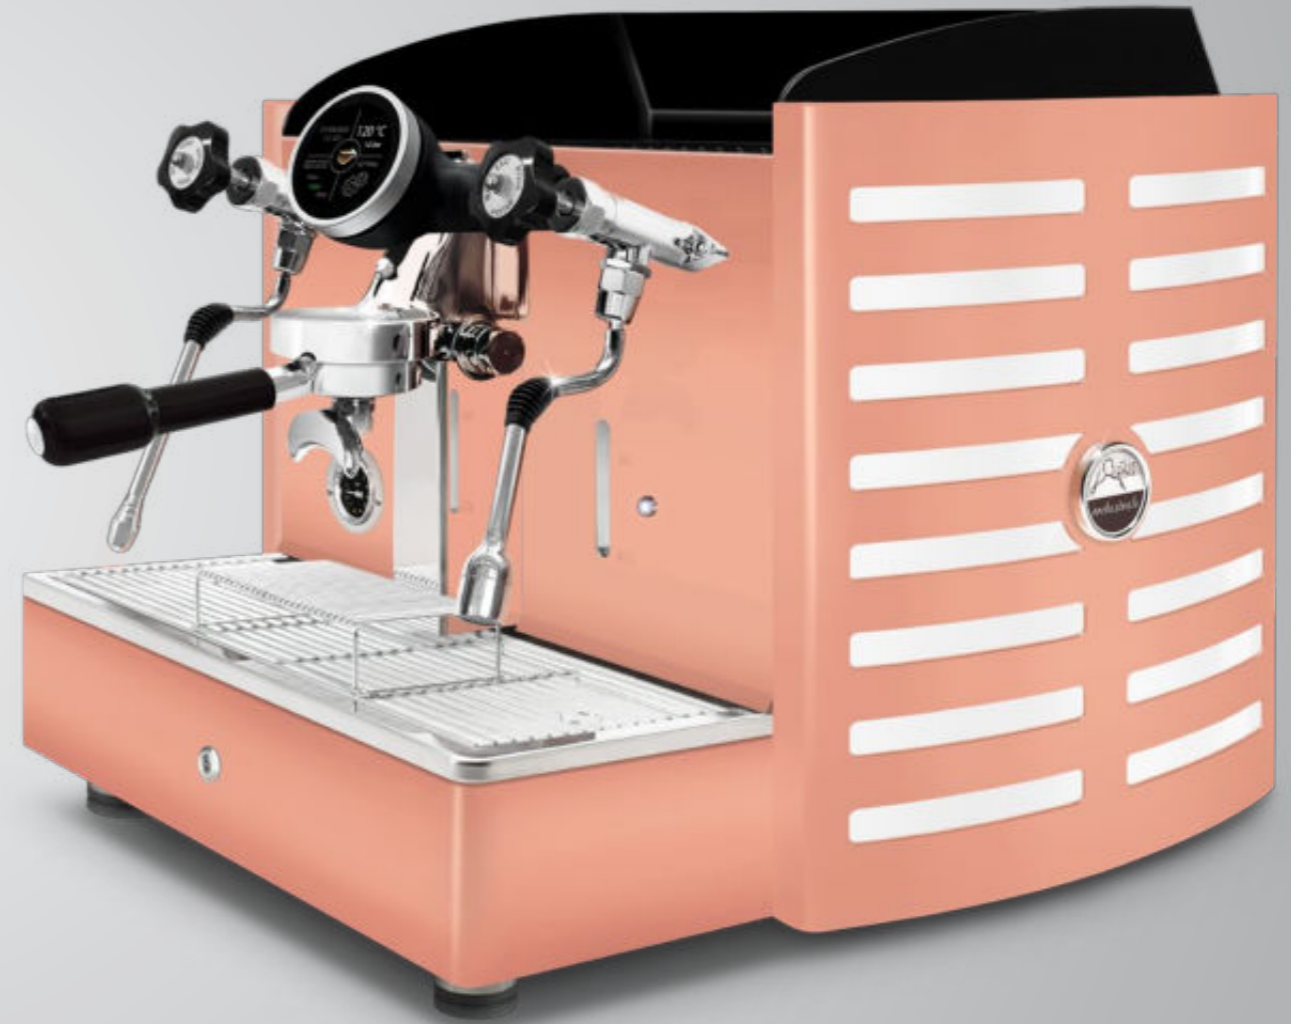

All copper
metacrilato rosso

All copper
metacrilato bianco