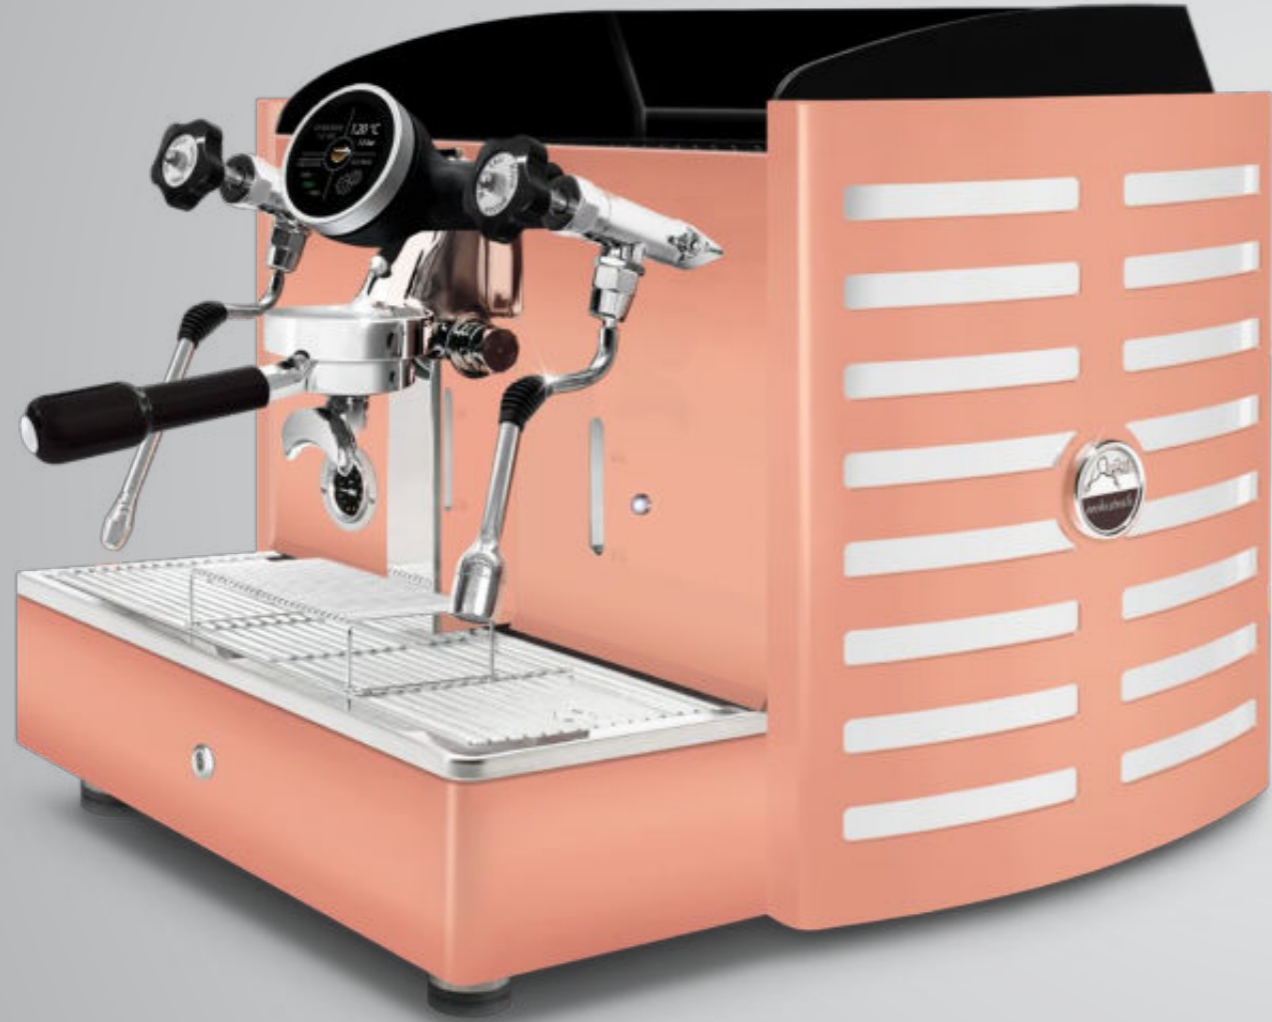

All copper
metacrilato specchio argento