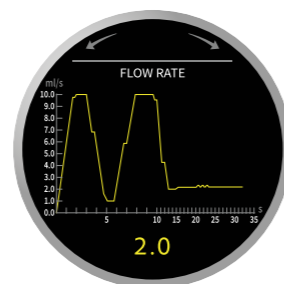

Phonica Evolution automatica 1 gr. PID Touch screen, offre un controllo moderno e completo dell'estrazione, ideale per caffetterie, baristi esperti, torrefattori o appassionati che richiedono alte prestazioni per un elevato consumo di caffè in una macchina professionale a 1 gruppo. Costruita con la stessa struttura professionale della Etnica Evolution 2-3 gruppi, con **caldaia in rame coibentata da 6,5 L e una pompa rotativa Fluid-o-Tech da 150 L/h**, integra un trasduttore di pressione ad alta precisione, supportato da una sonda NTC per sicurezza e backup. Questo sistema garantisce un controllo della temperatura più ampio e preciso, riducendo le fluttuazioni termiche a circa 0,2°C rispetto ai 3,5°C dei sistemi tradizionali. Di conseguenza, la Phonica Evolution raggiunge una stabilità e una capacità termica superiori, anche durante un utilizzo intensivo.

Touch screen integrato

Un'interfaccia moderna e intuitiva che combina ergonomia e controllo del barista per estrazioni perfette e ripetibili, con opzioni avanzate di personalizzazione grazie a impostazioni rapide e accesso completo a tutti i parametri operativi:

- Temperatura (PID)
- Programmazione 4 dosi e 4 preinfusioni
- FLOW RATE + digit chrono
- Timer e contatore di estrazioni
- Parametri di servizio e manutenzione
- Impostazioni generali
- Risparmio energetico

controllo elettronico indipendente di ciascuna delle 3 resistenze dell'elemento riscaldante

flow rate

Funzioni di backup

1 pulsante semiautomatico per il caffè, riempimento manuale, supporto sonda NTC.

Facilità di manutenzione tramite: