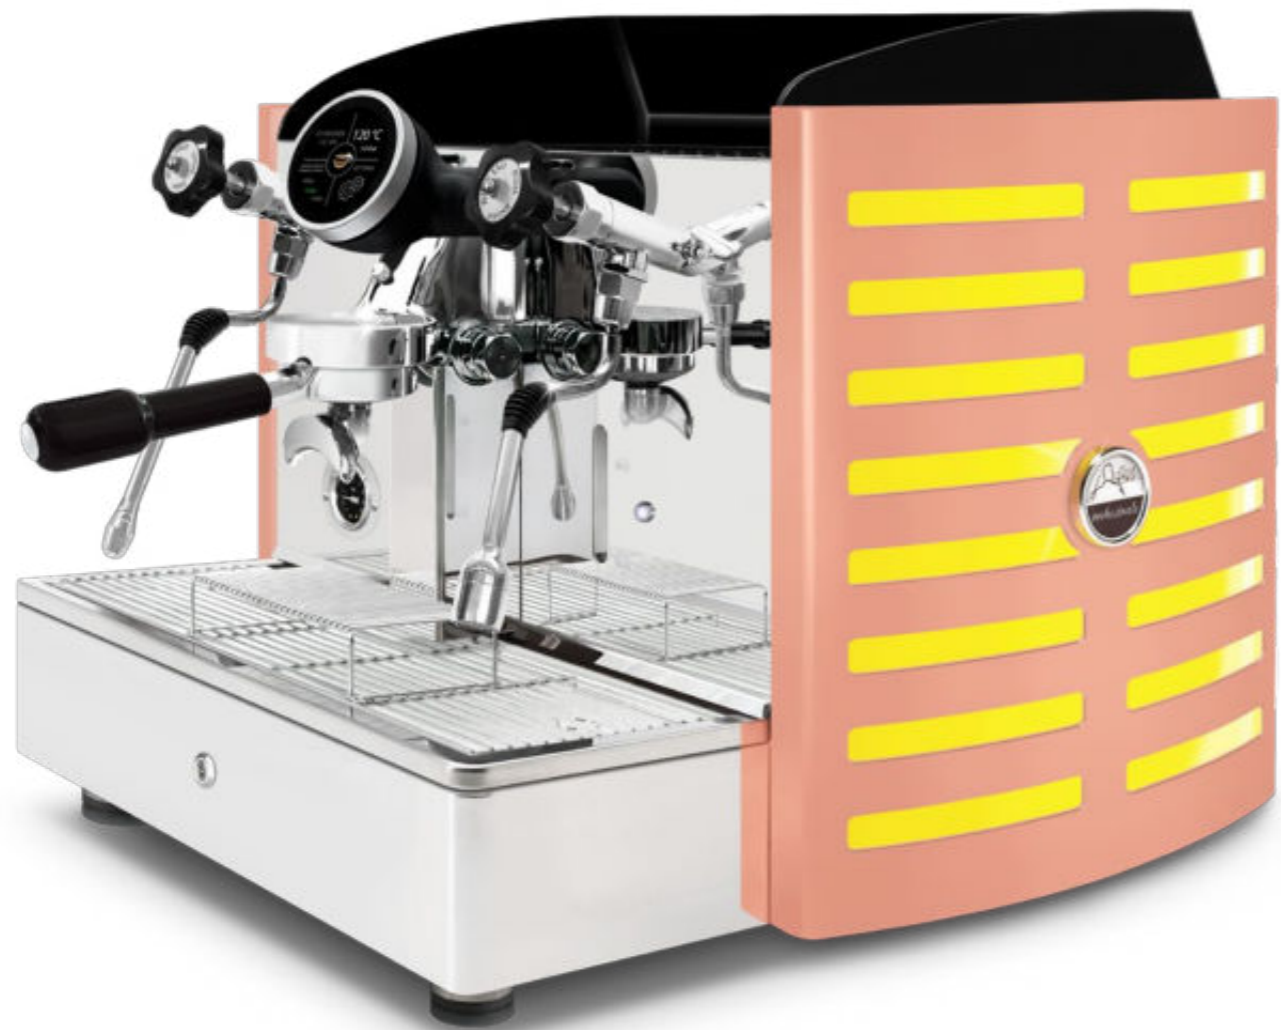

fianchi in acciaio verniciato **rame**
metacrilato **giallo**