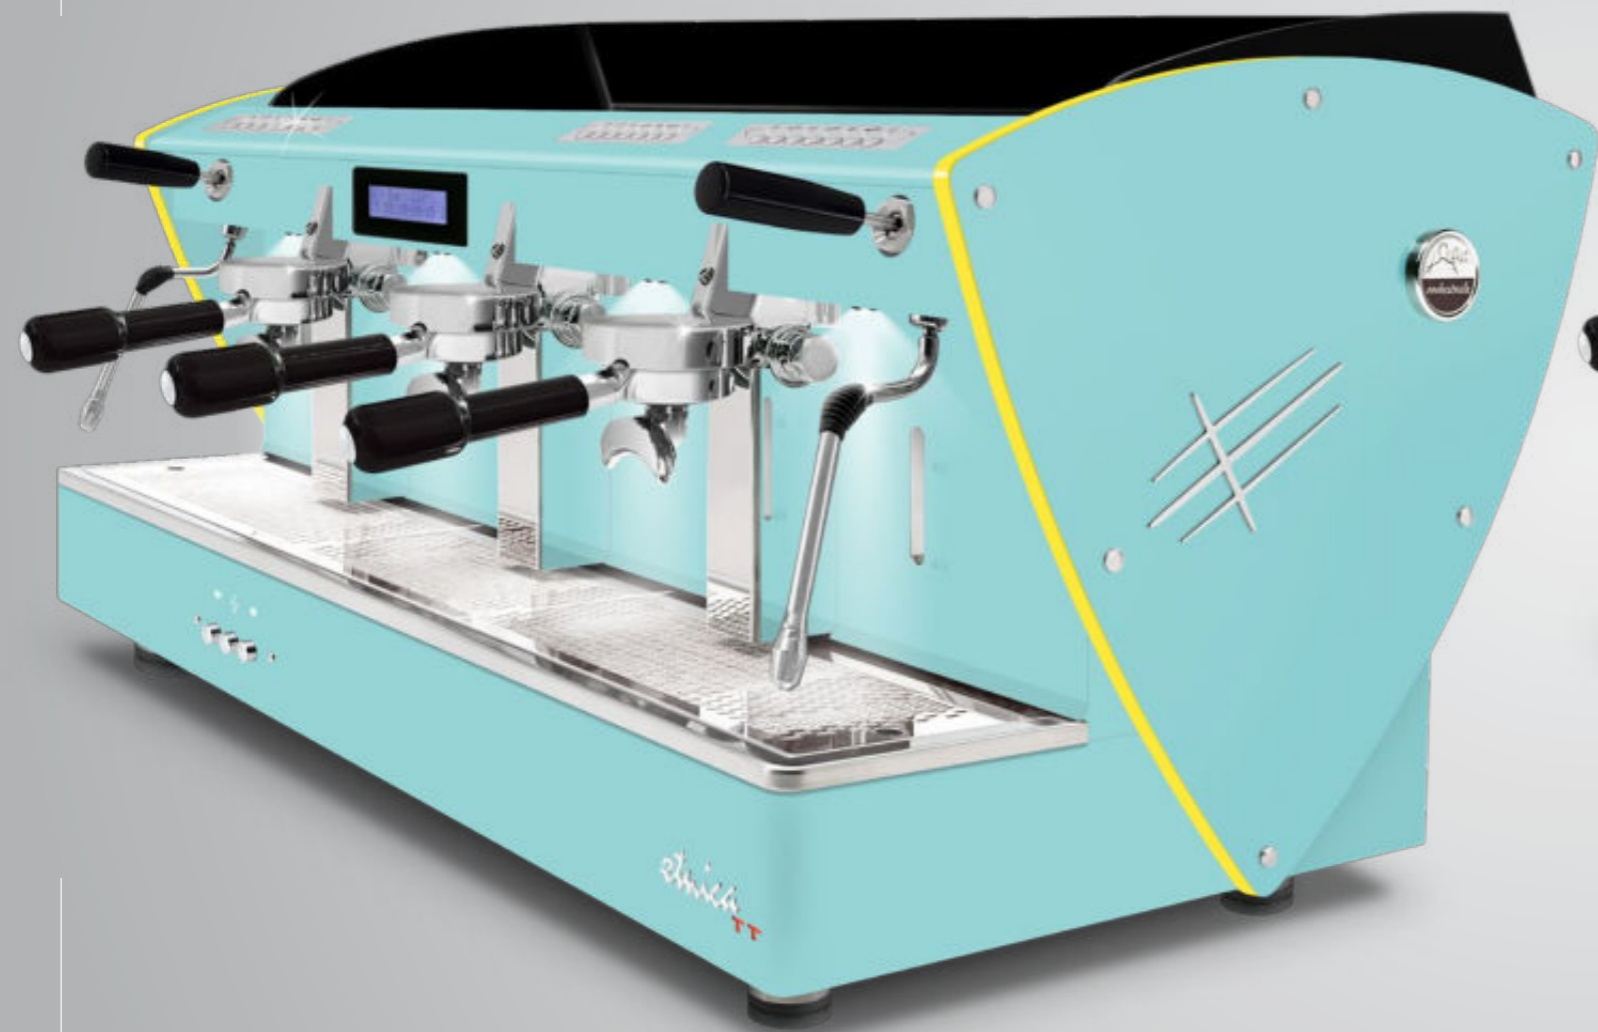

All blue Tiffany
metacrilato blu