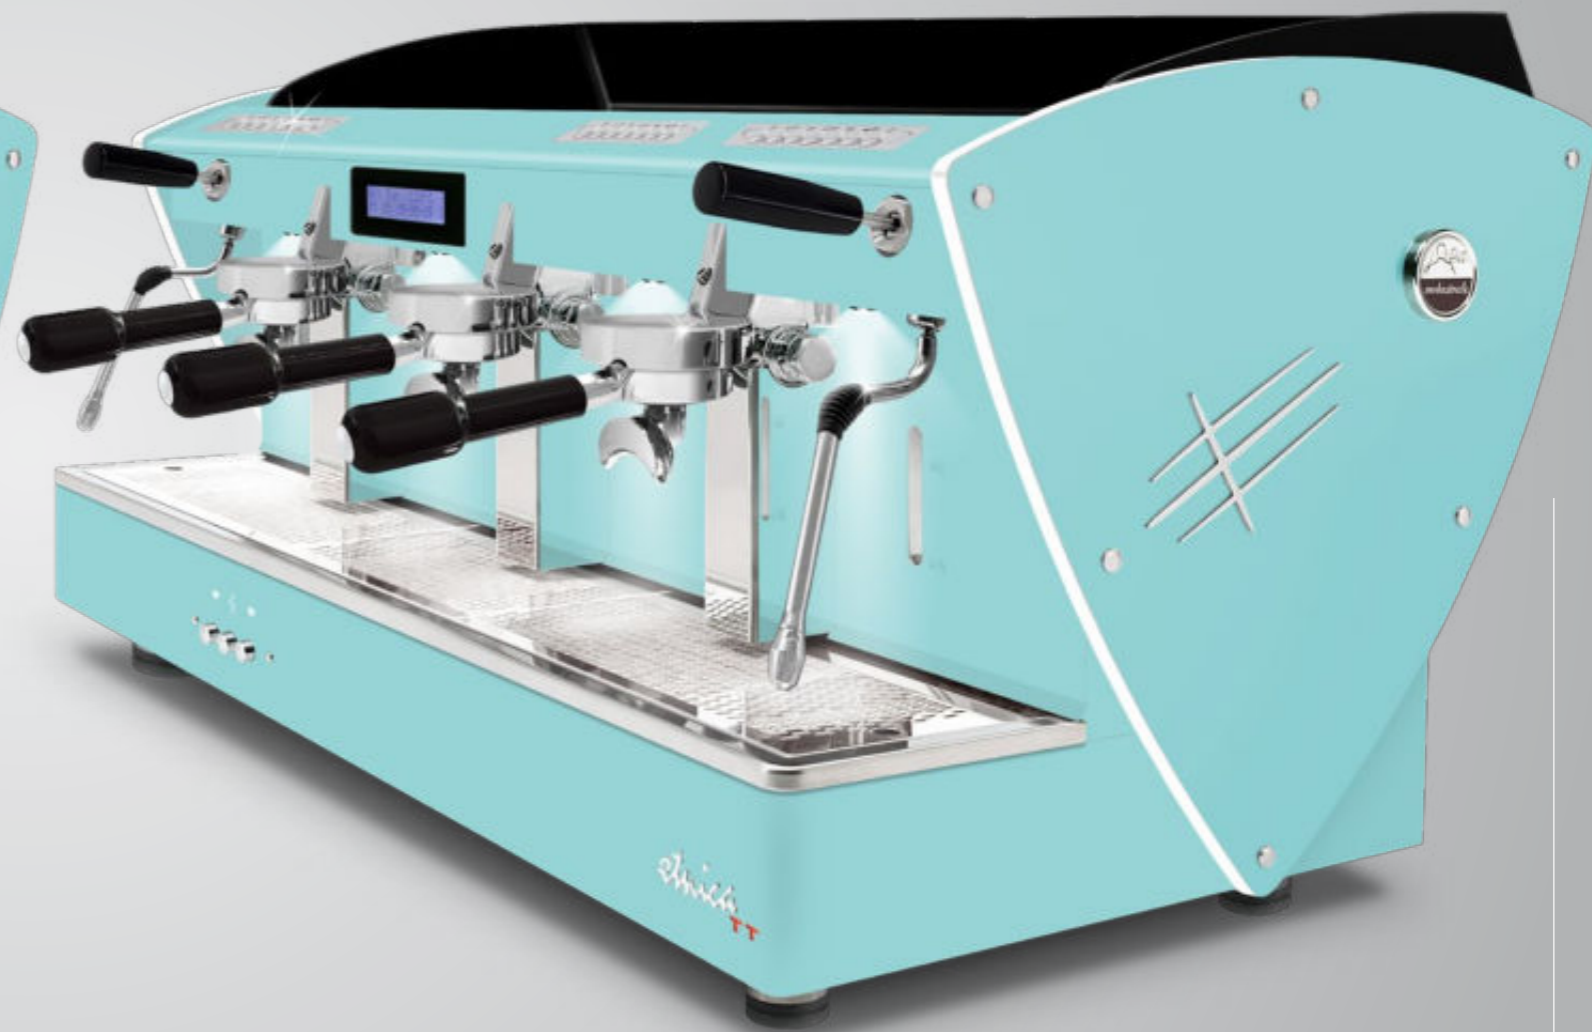

All blue Tiffany
metacrilato rosso