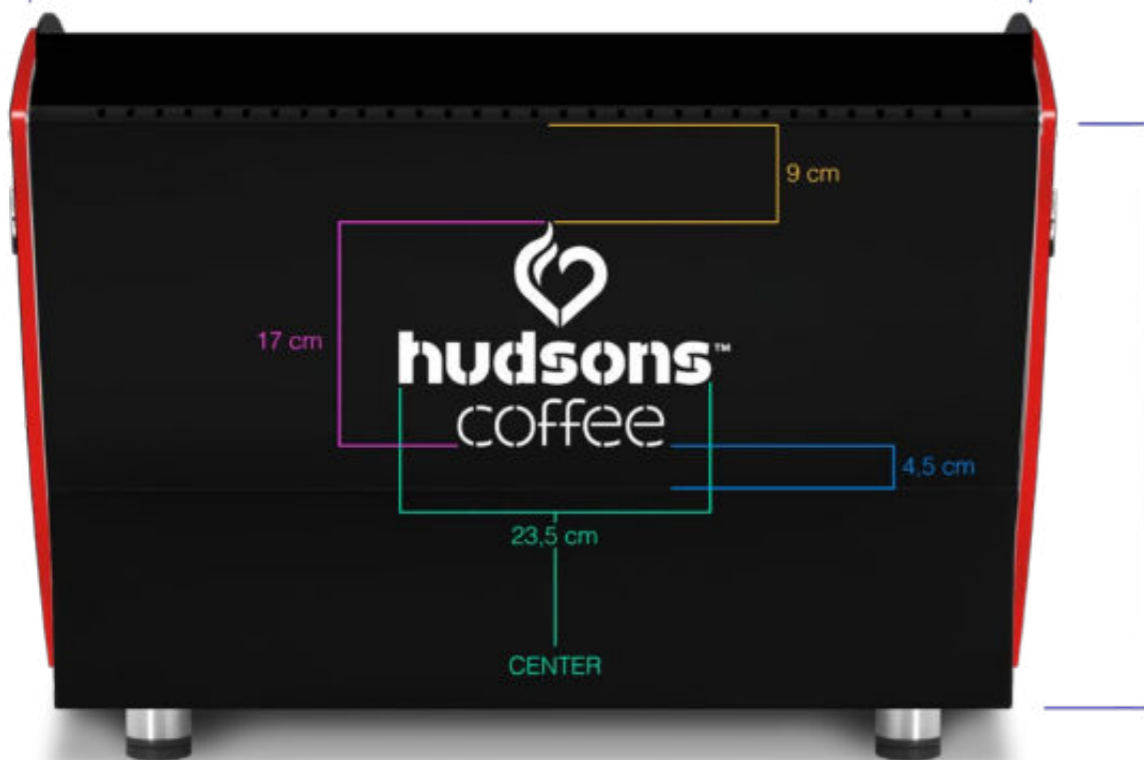

Optional:
faretti LED

Personalizzazioni estetiche e loghi

Possiamo valutare ogni tipo di personalizzazione riguardo ai loghi, materiali e verniciature qualora sia realizzabile.

74 cm

45,5 cm