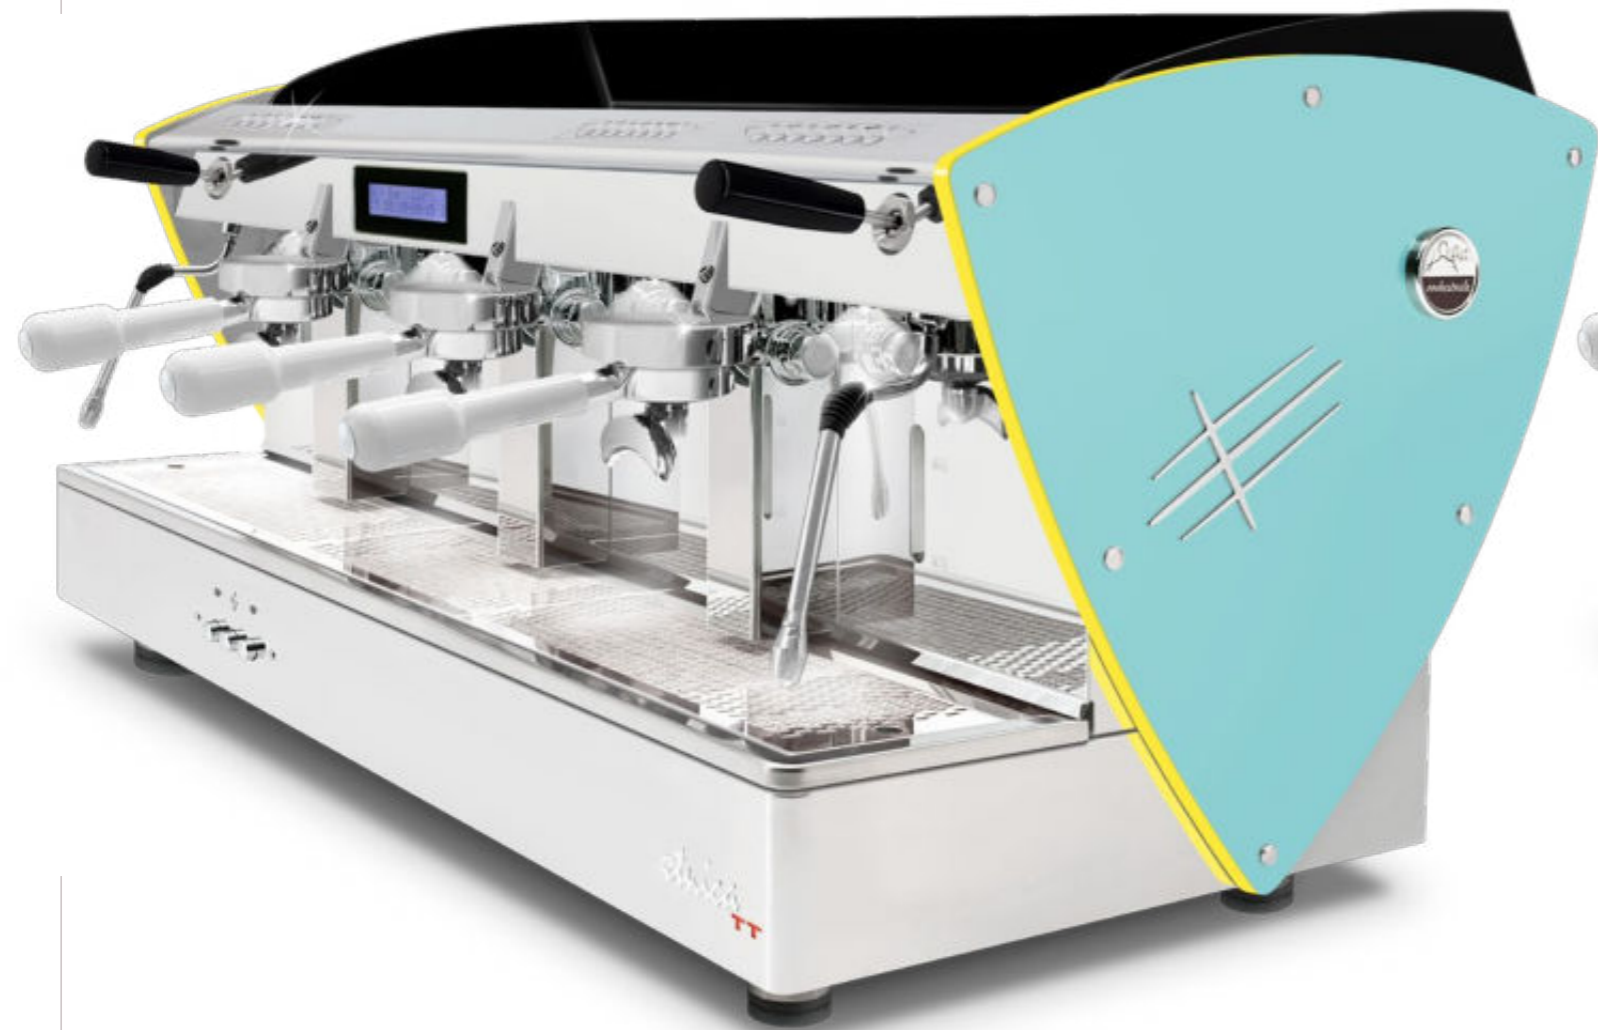

fianchi in acciaio verniciato **blu Tiffany**
metacrilato **giallo**
manopole portafiltro **bianche**