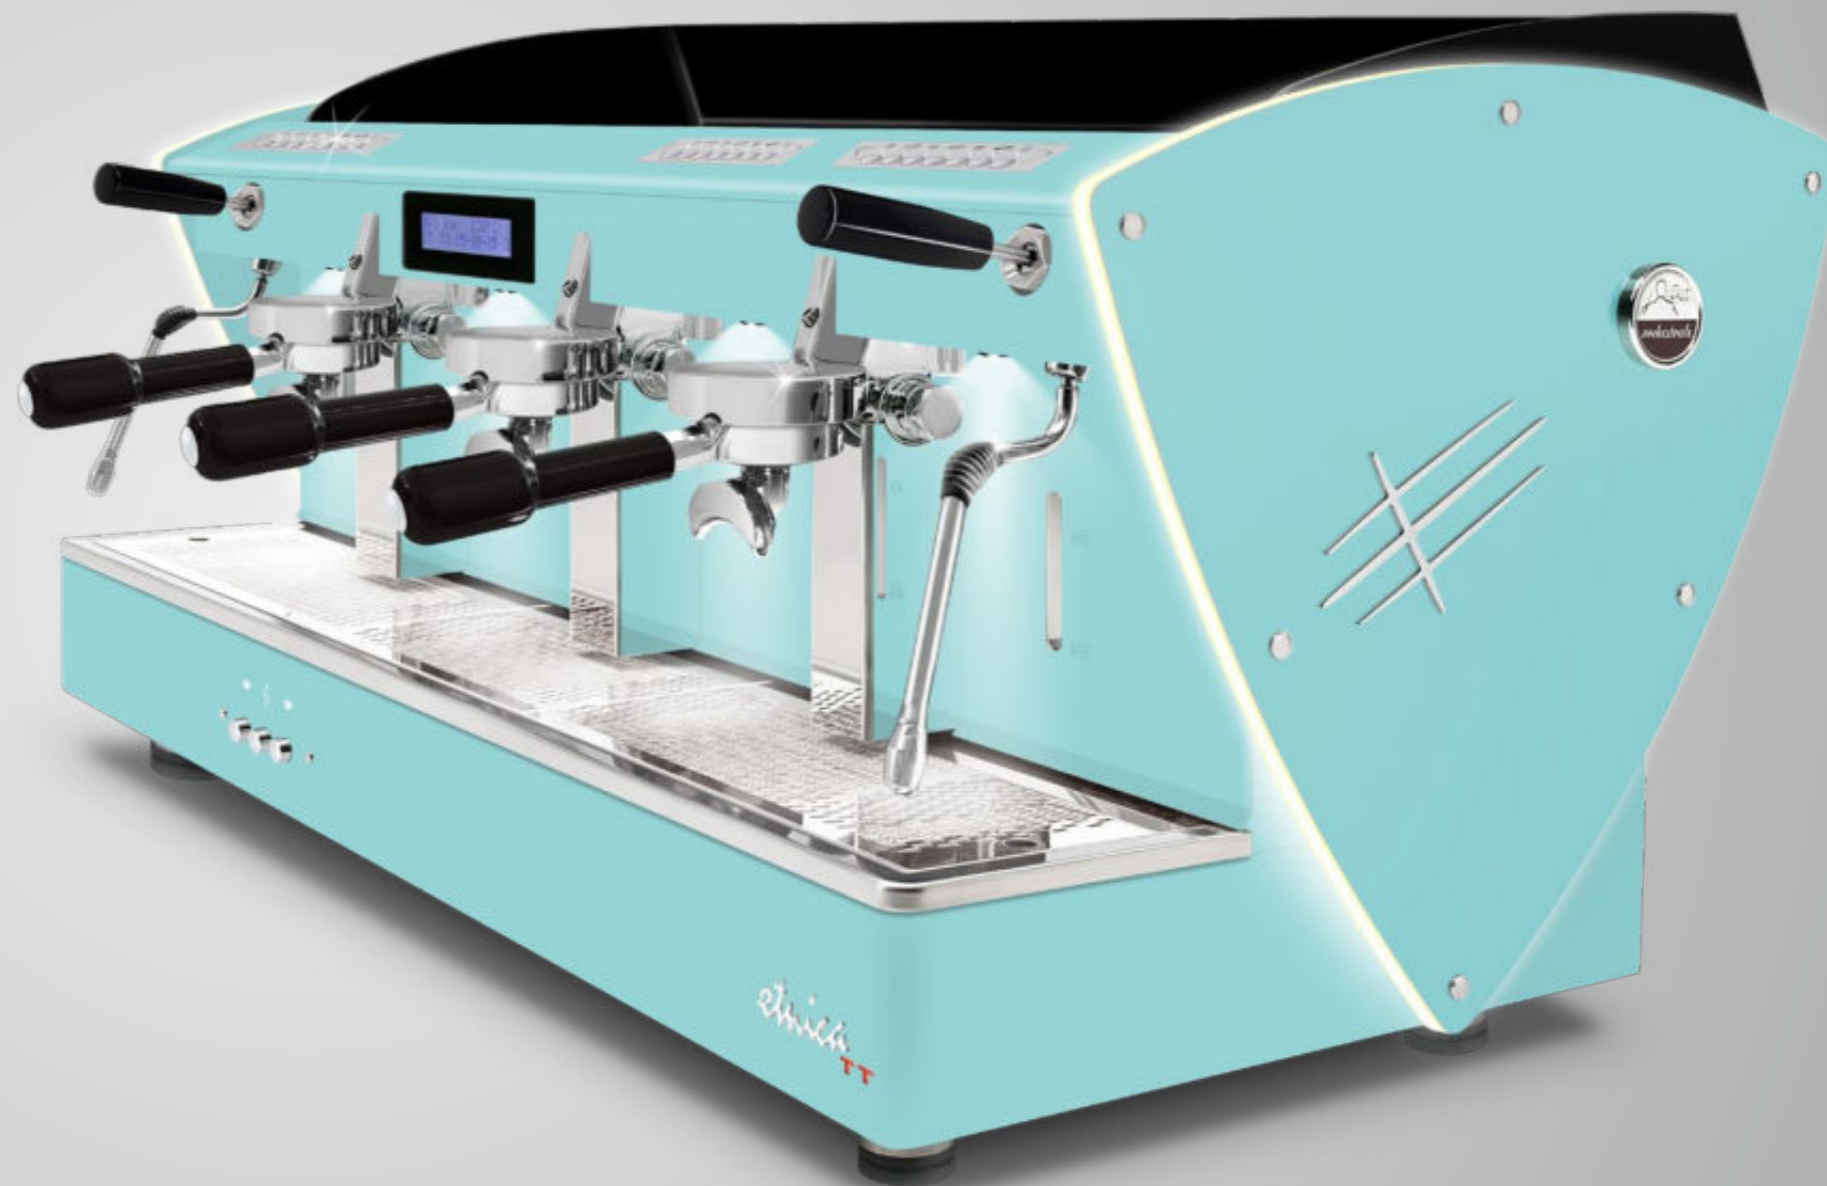

Questi profili sono compatibili con tutte le finiture estetiche (eccetto fianchi in legno): fianchi in acciaio satinato, fianchi verniciati nei vari colori e fianchi Limited Edition (in acciaio super lucido con texture satinata).