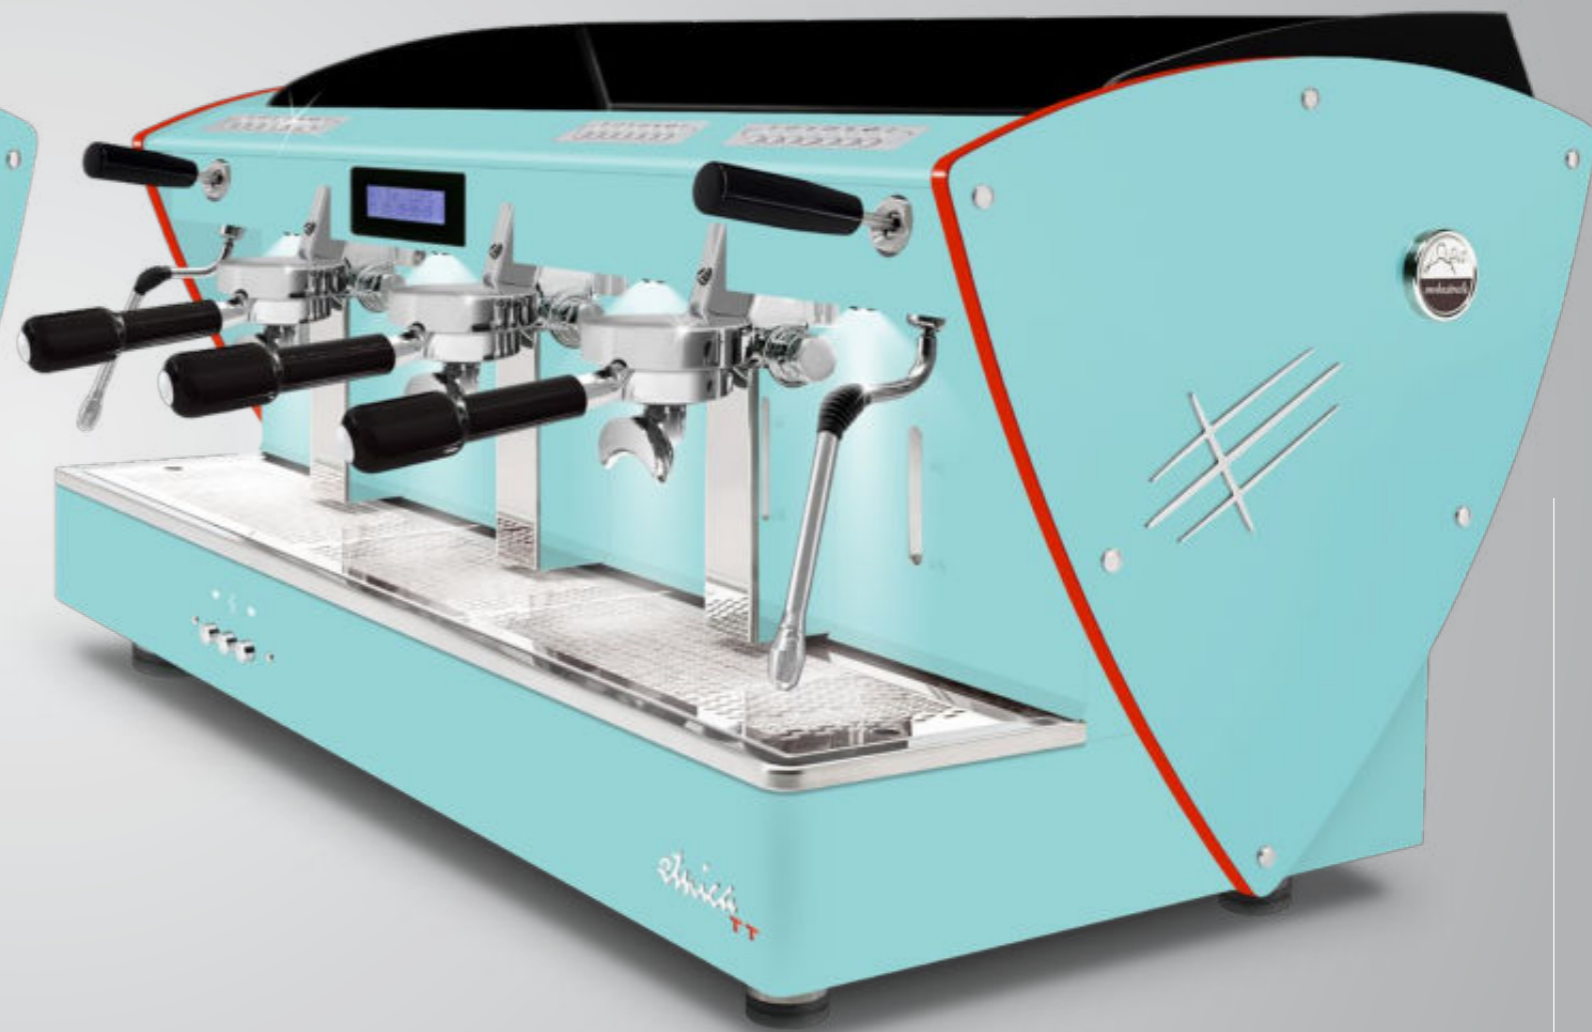

All blue Tiffany
metacrilato arancione