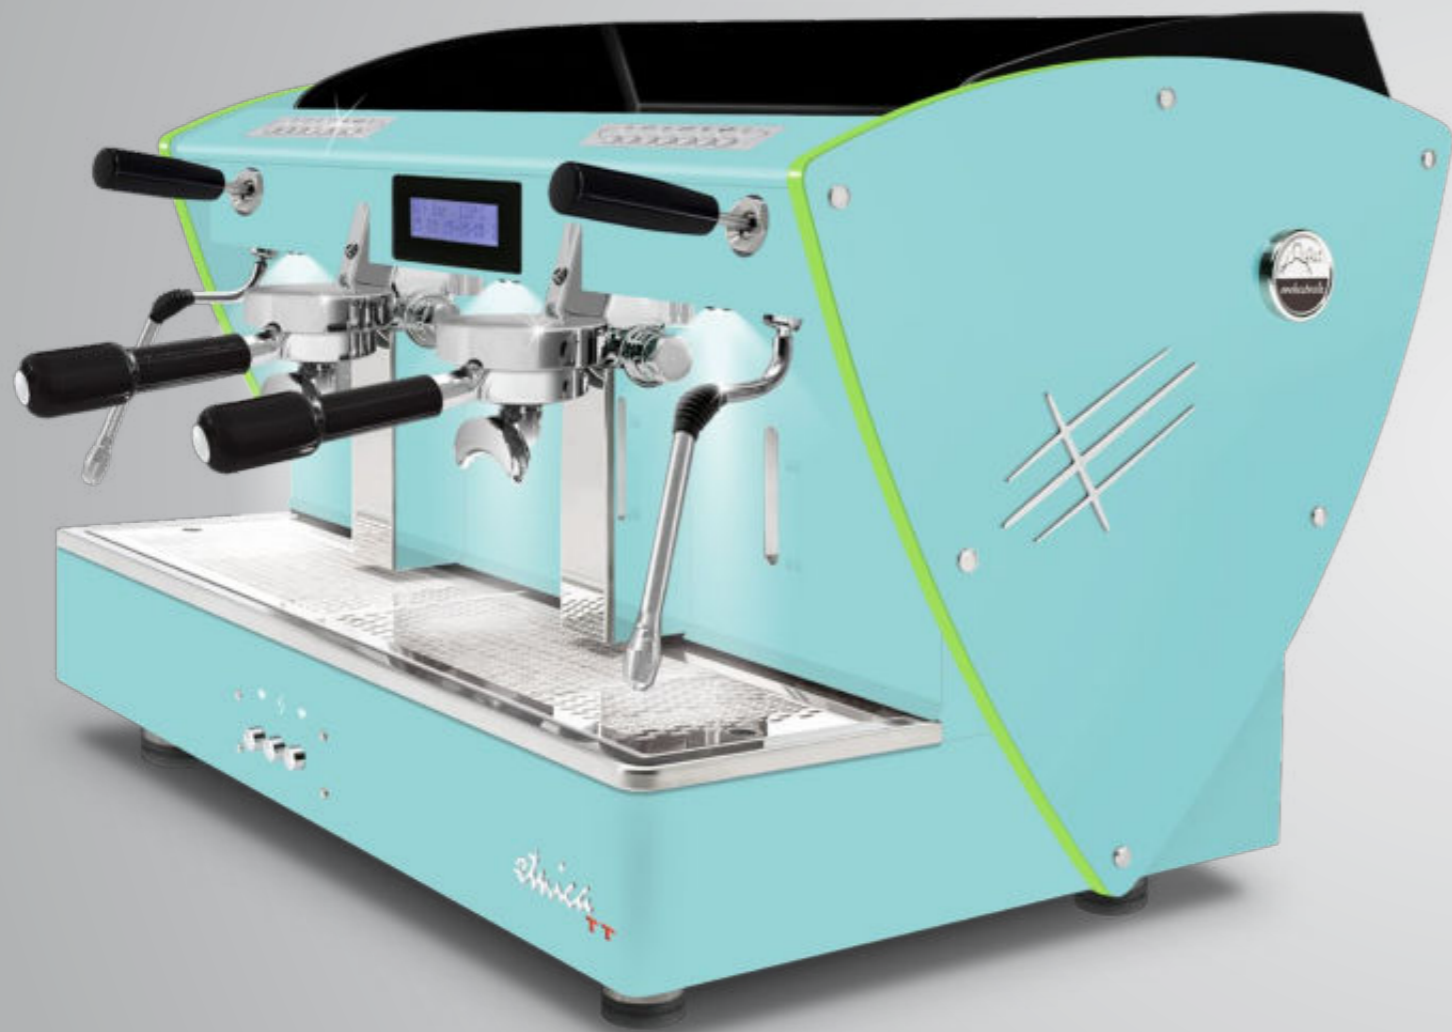

All blue Tiffany
metacrilato giallo