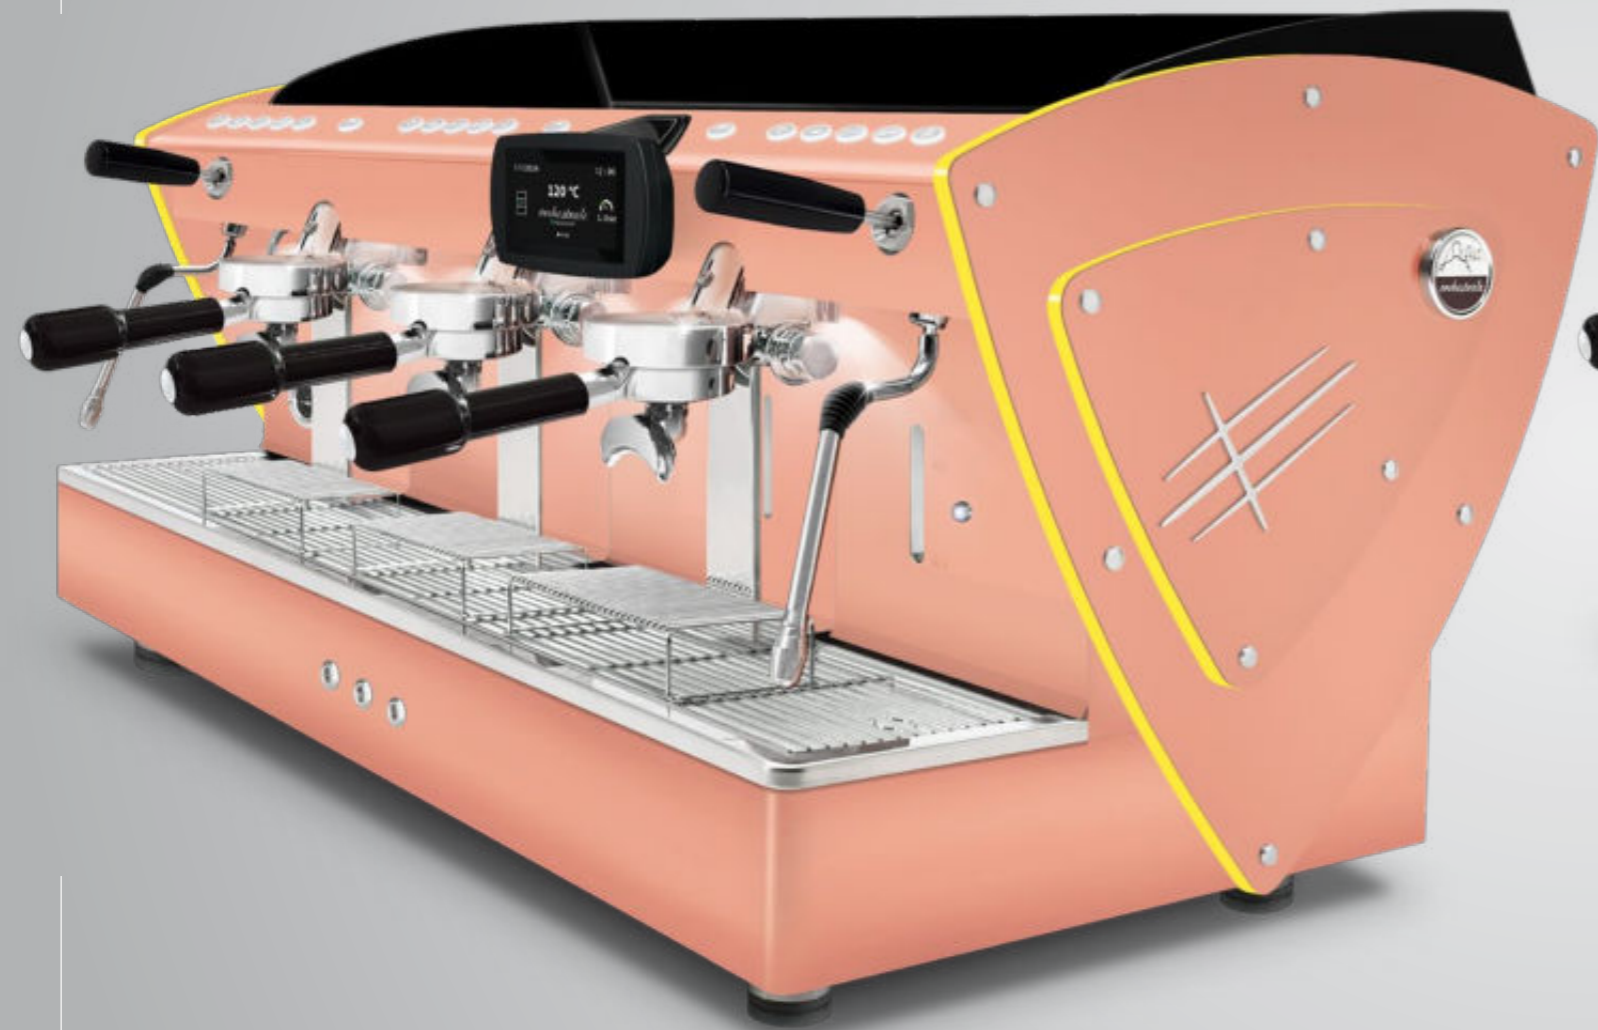

All copper
metacrilato giallo