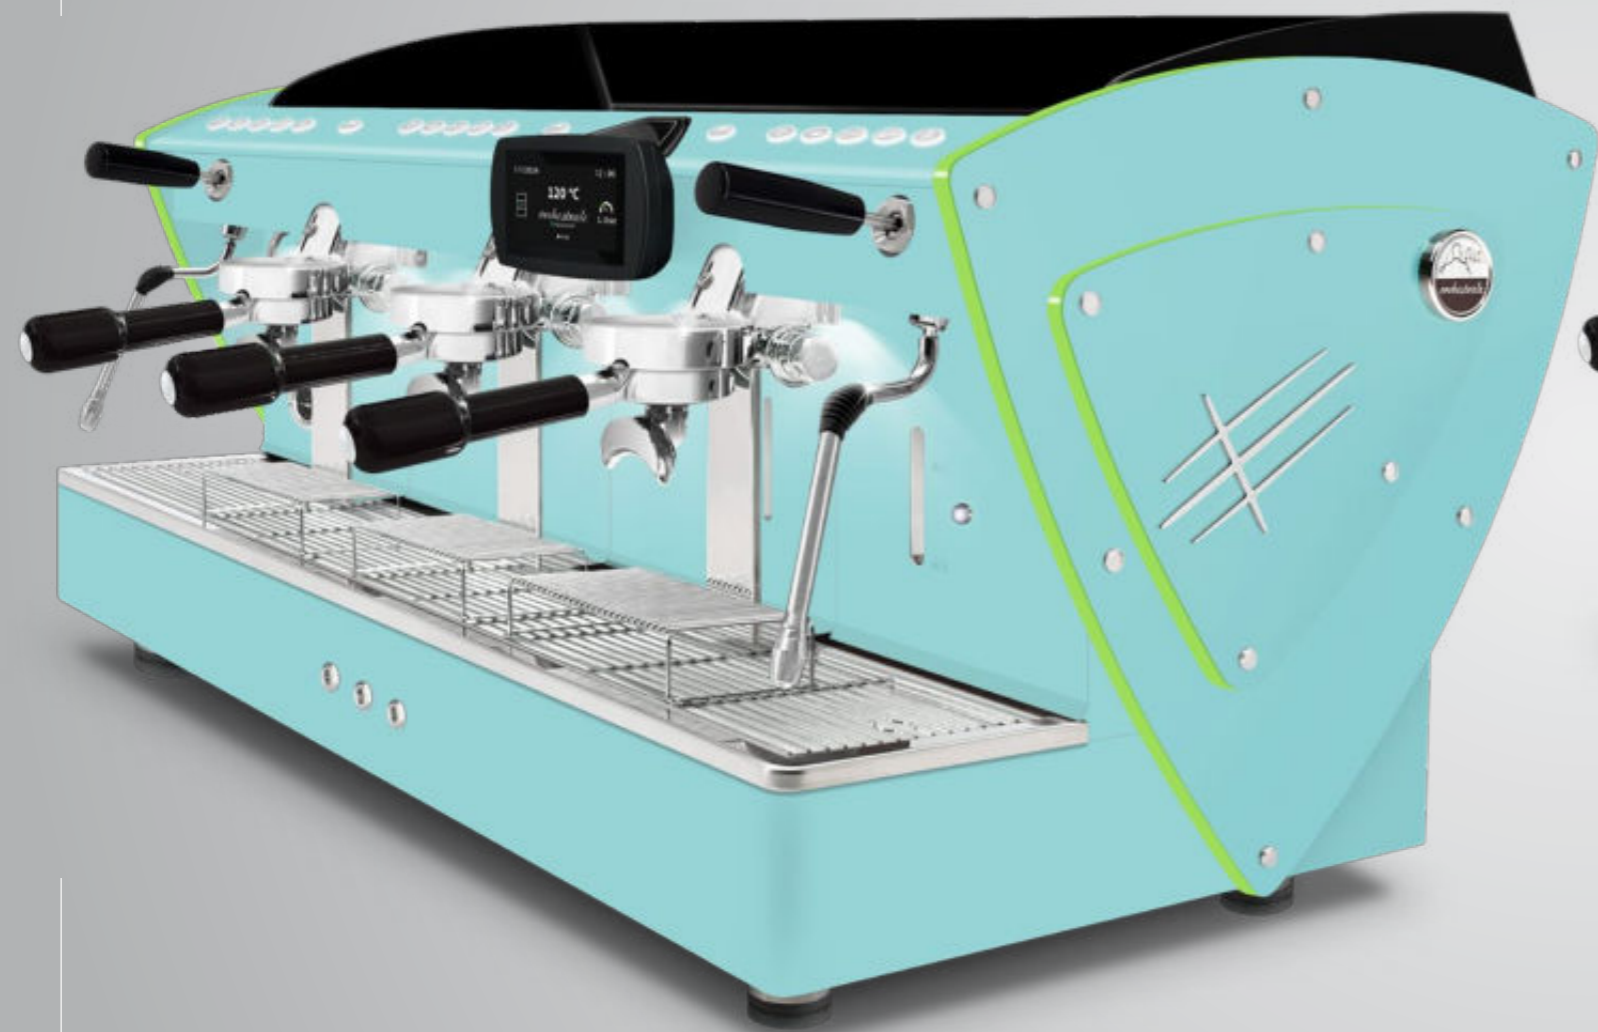

All blue Tiffany
metacrilato giallo