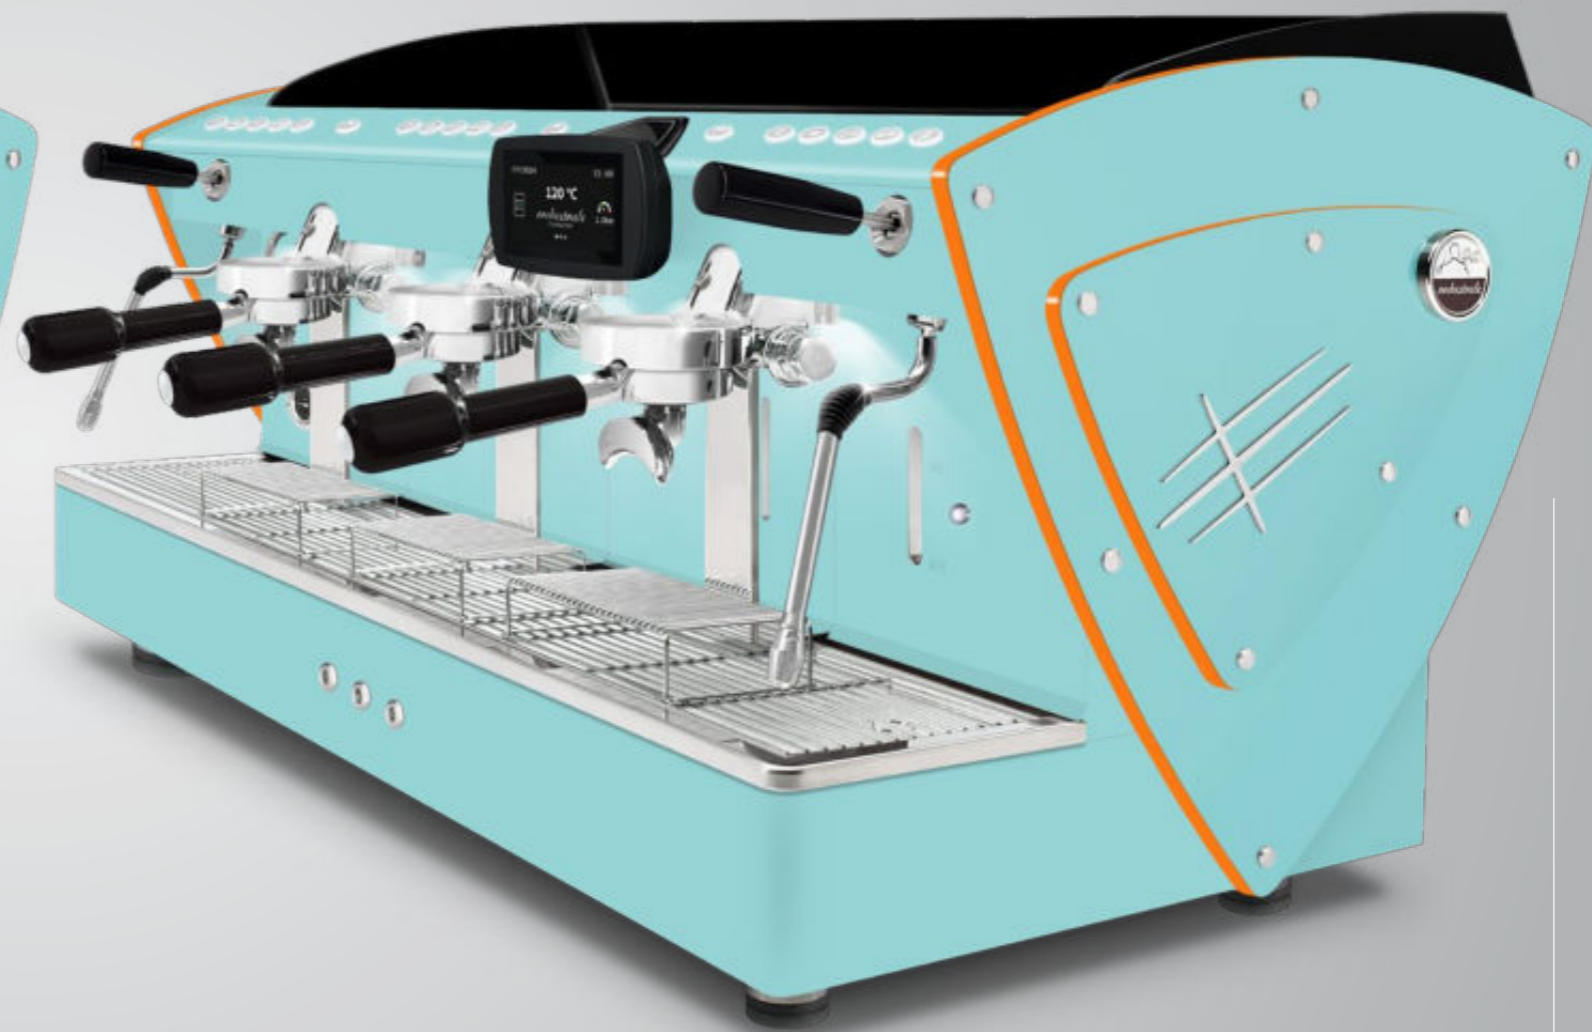

All blue Tiffany
metacrilato viola