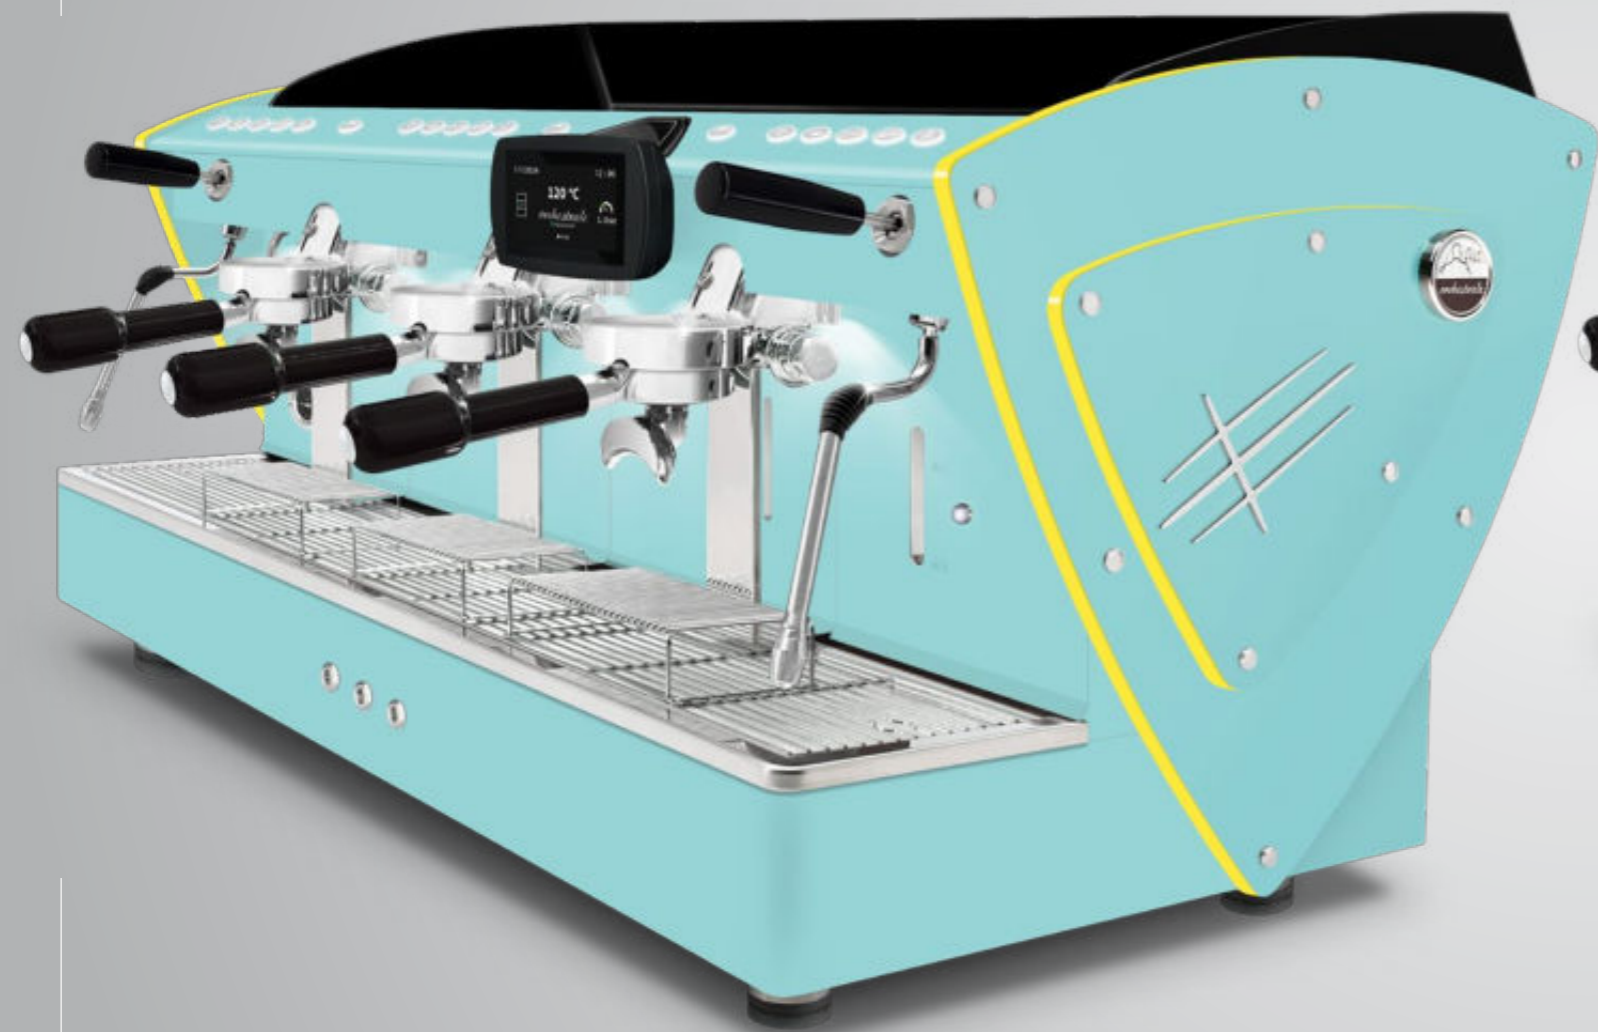

All blue Tiffany
metacrilato blu