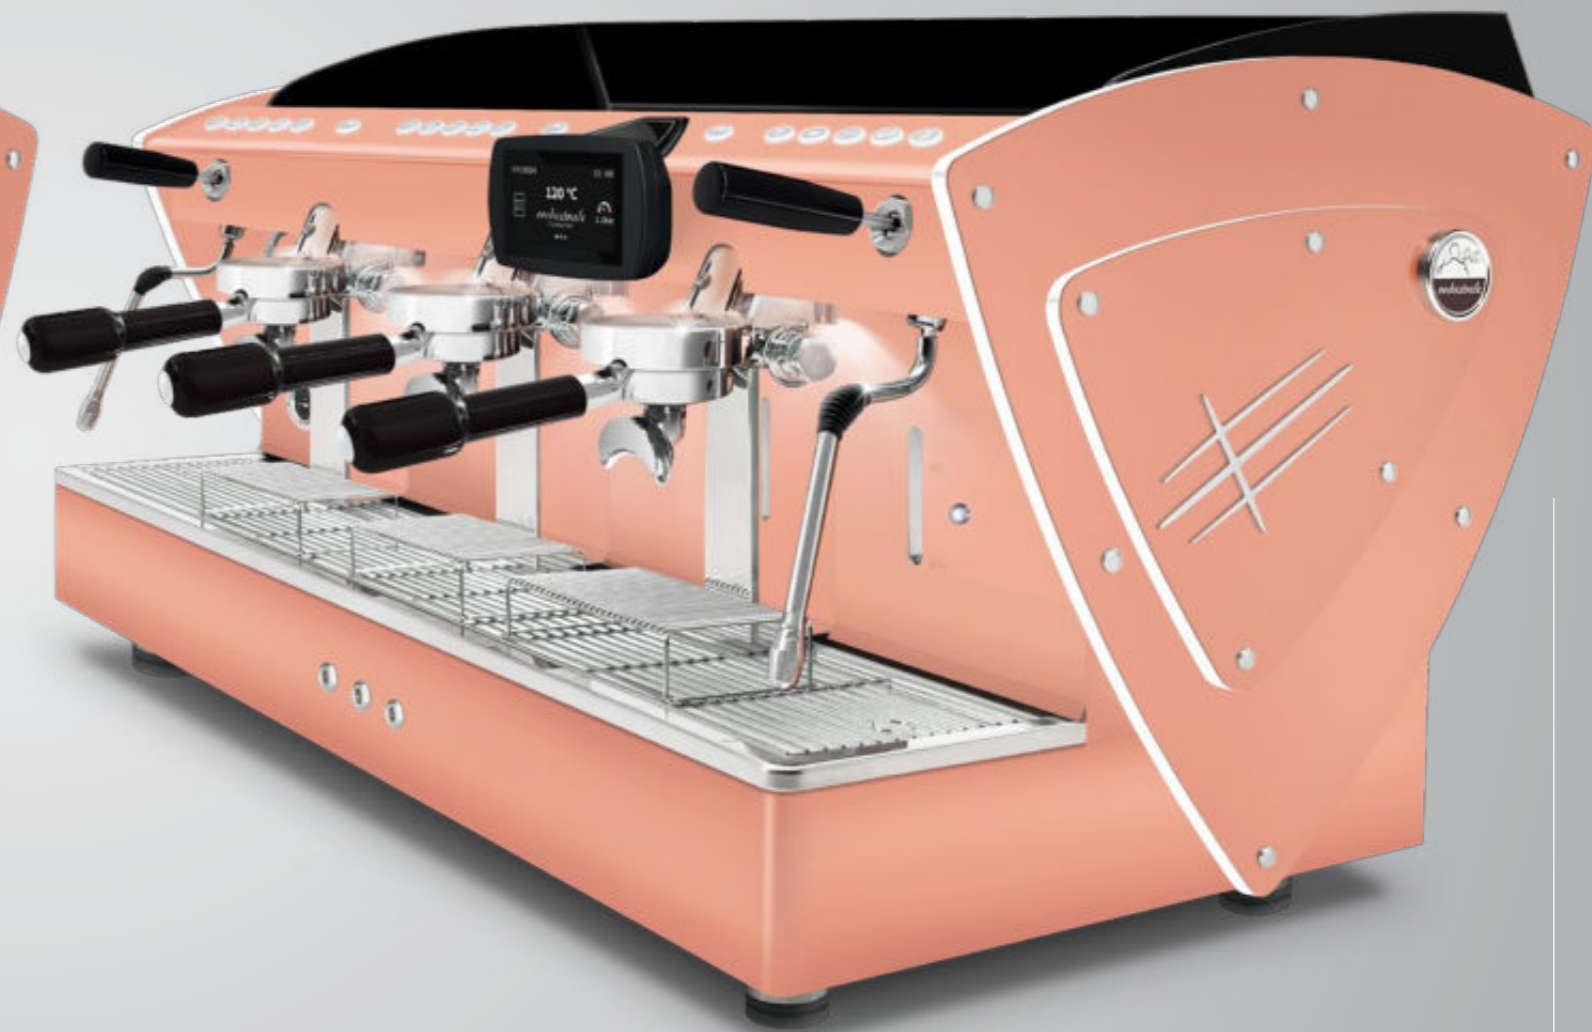

All copper
metacrilato bianco