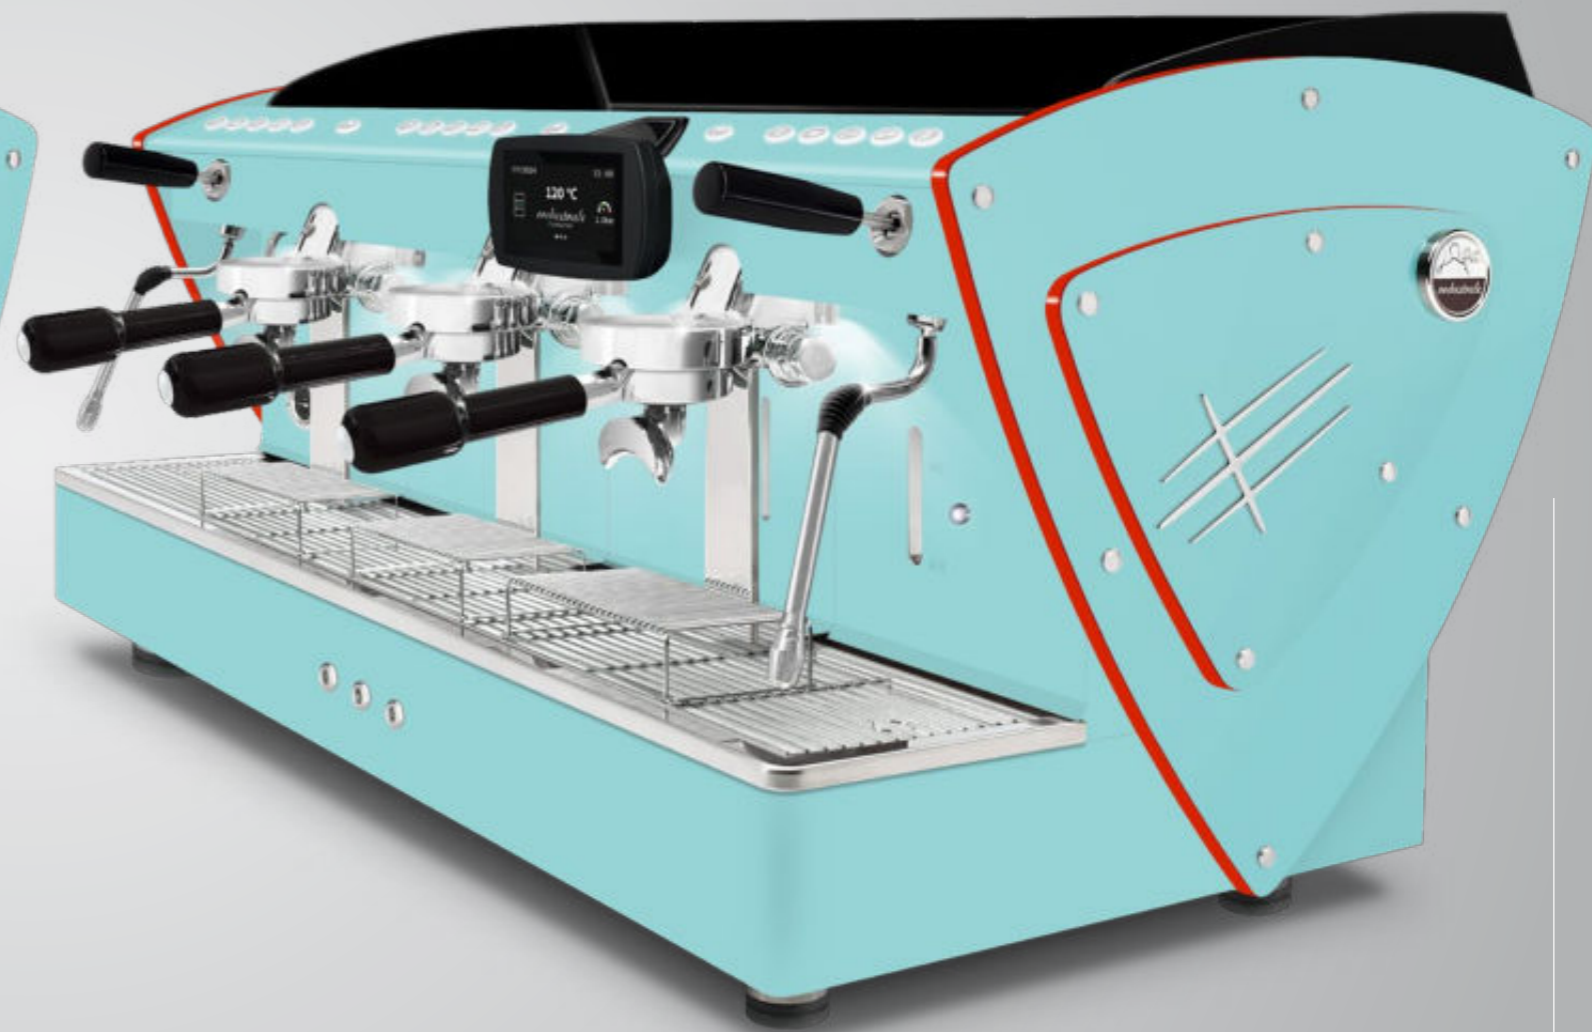

All blue Tiffany
metacrilato arancione