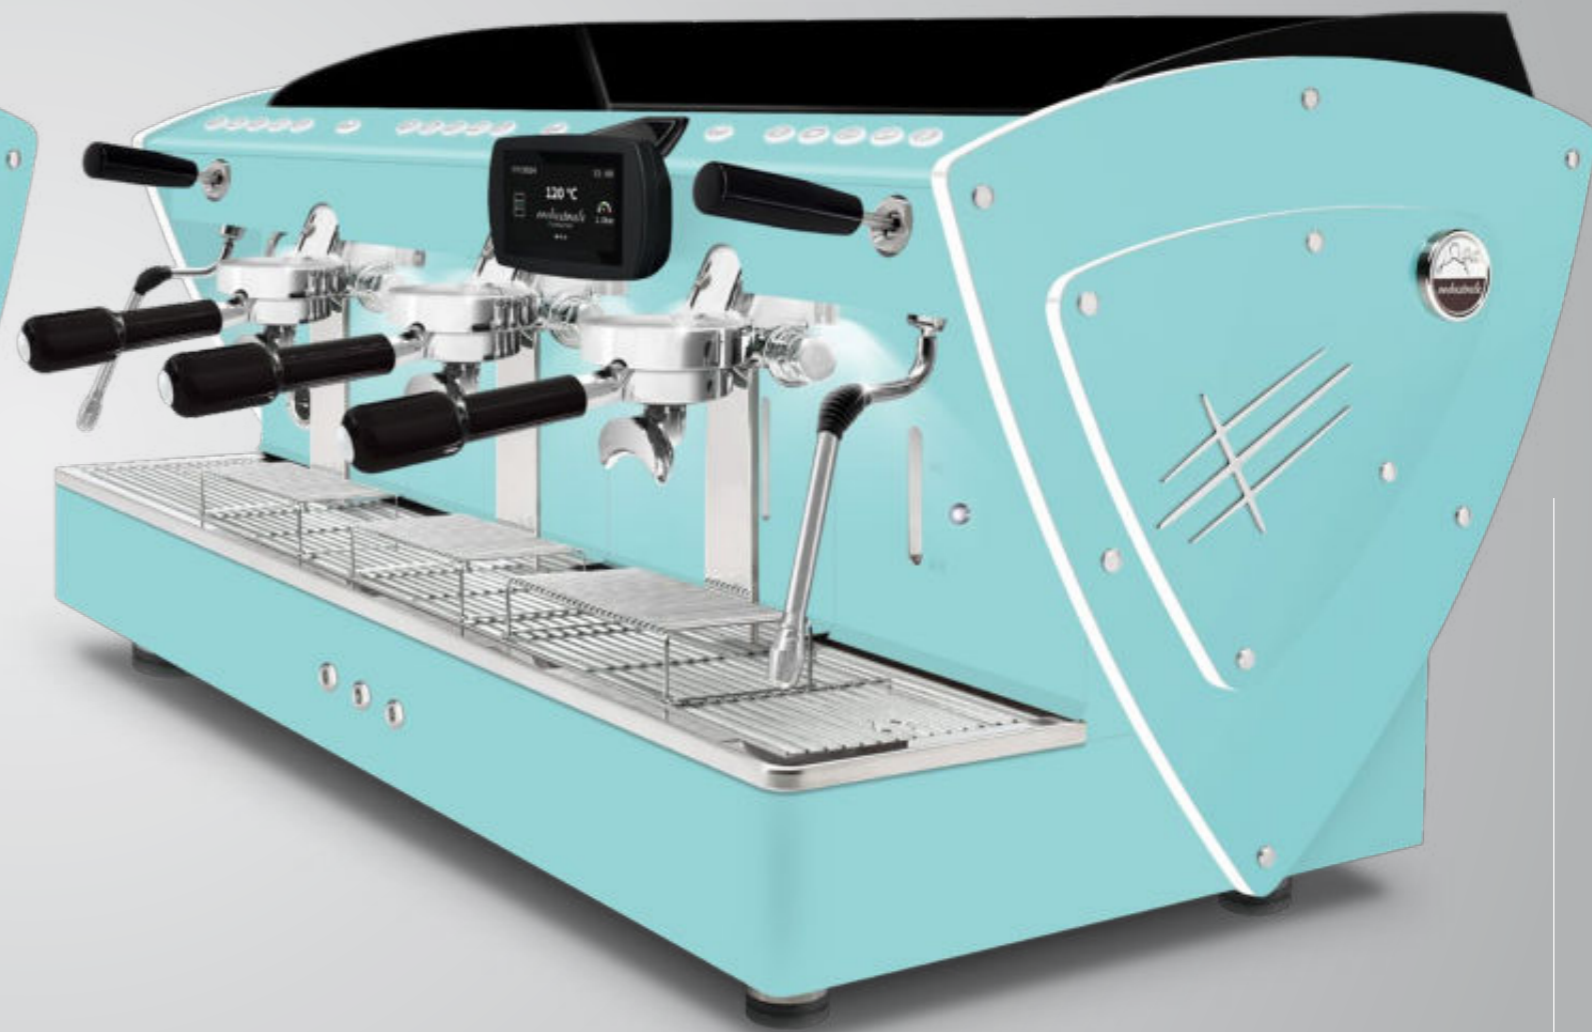

All blue Tiffany
metacrilato rosso