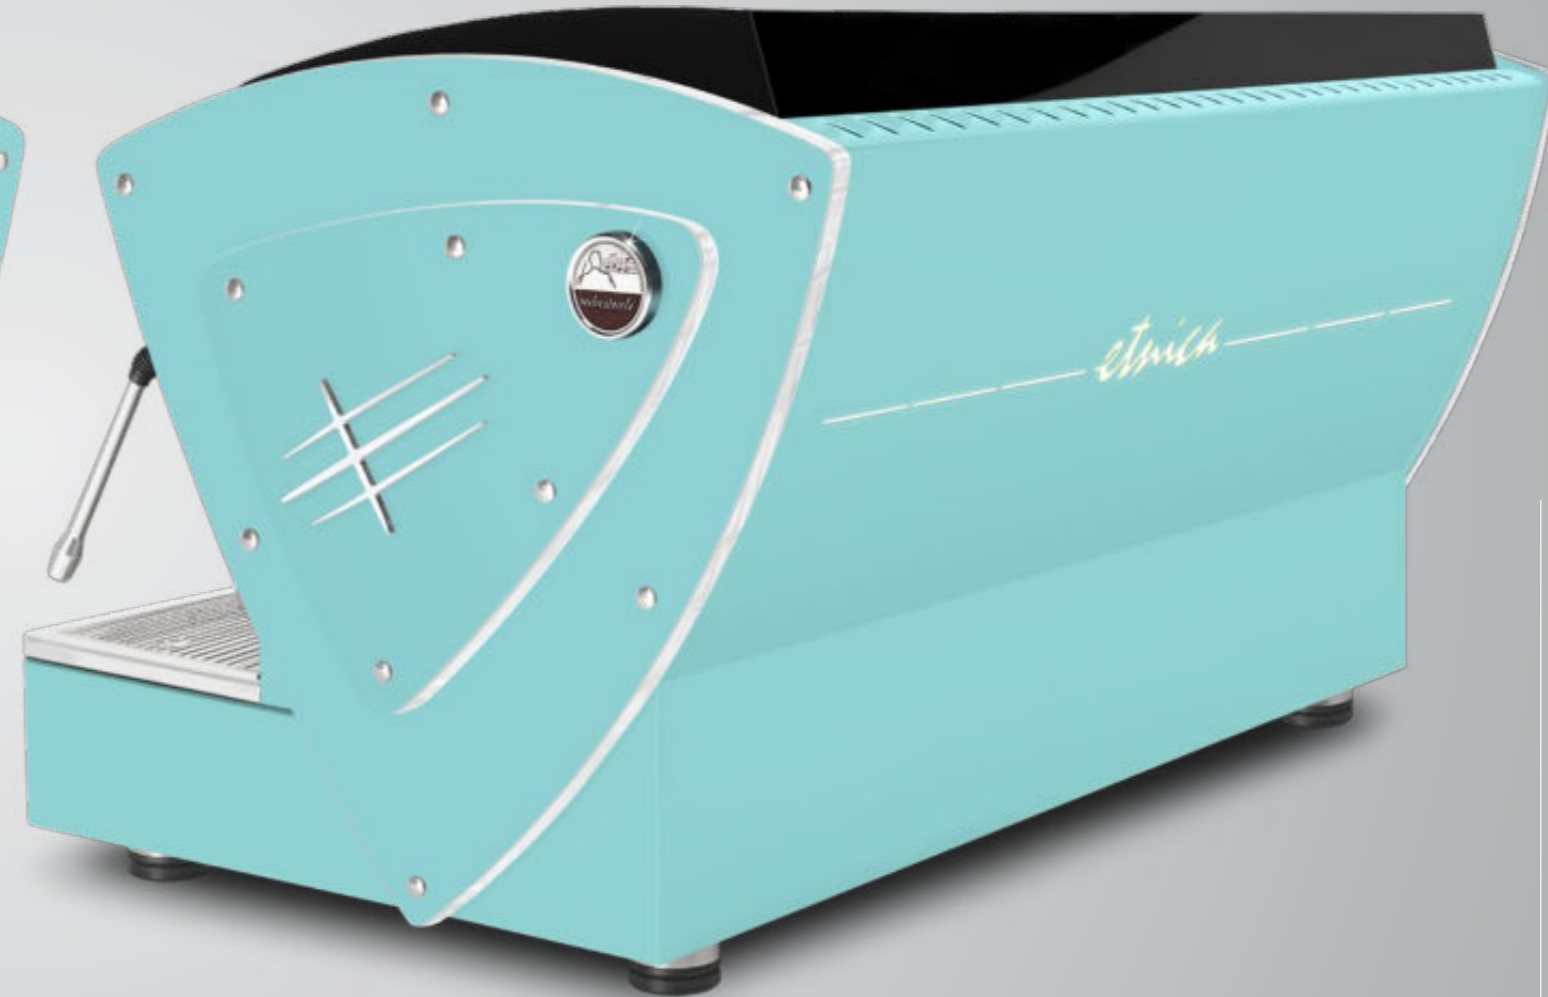

All blue Tiffany
metacrilato bianco

All blue Tiffany
metacrilato trasparente

schiena All blue Tiffany
metacrilato trasparente