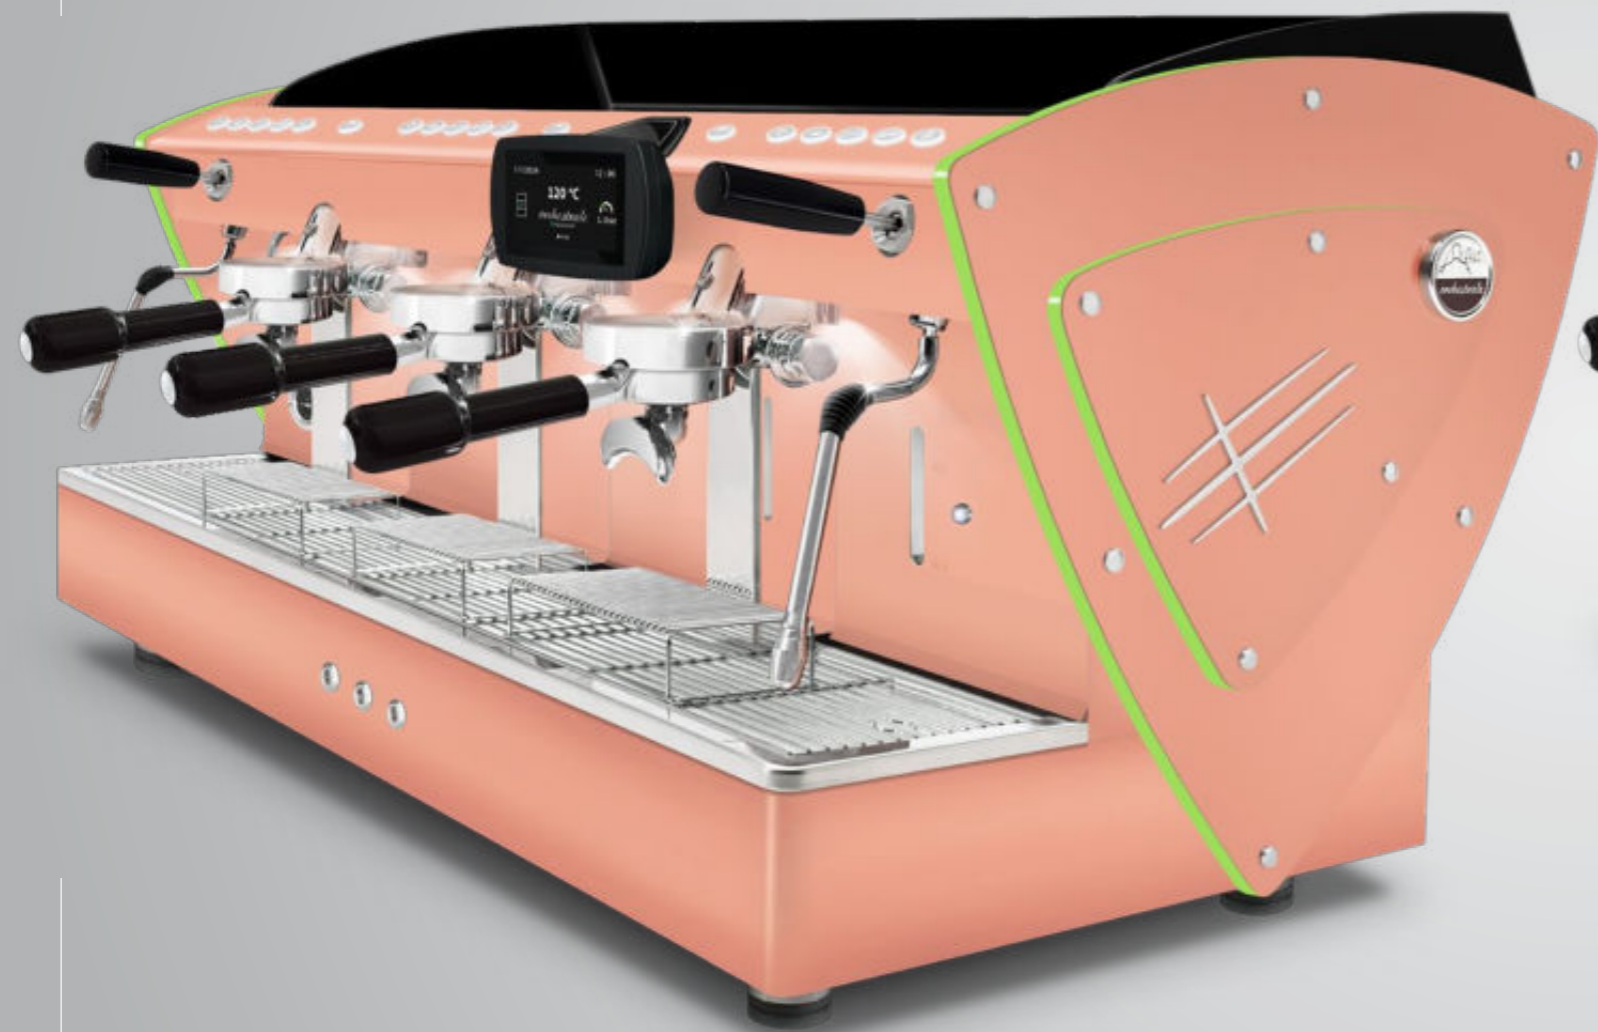

All copper
metacrilato verde