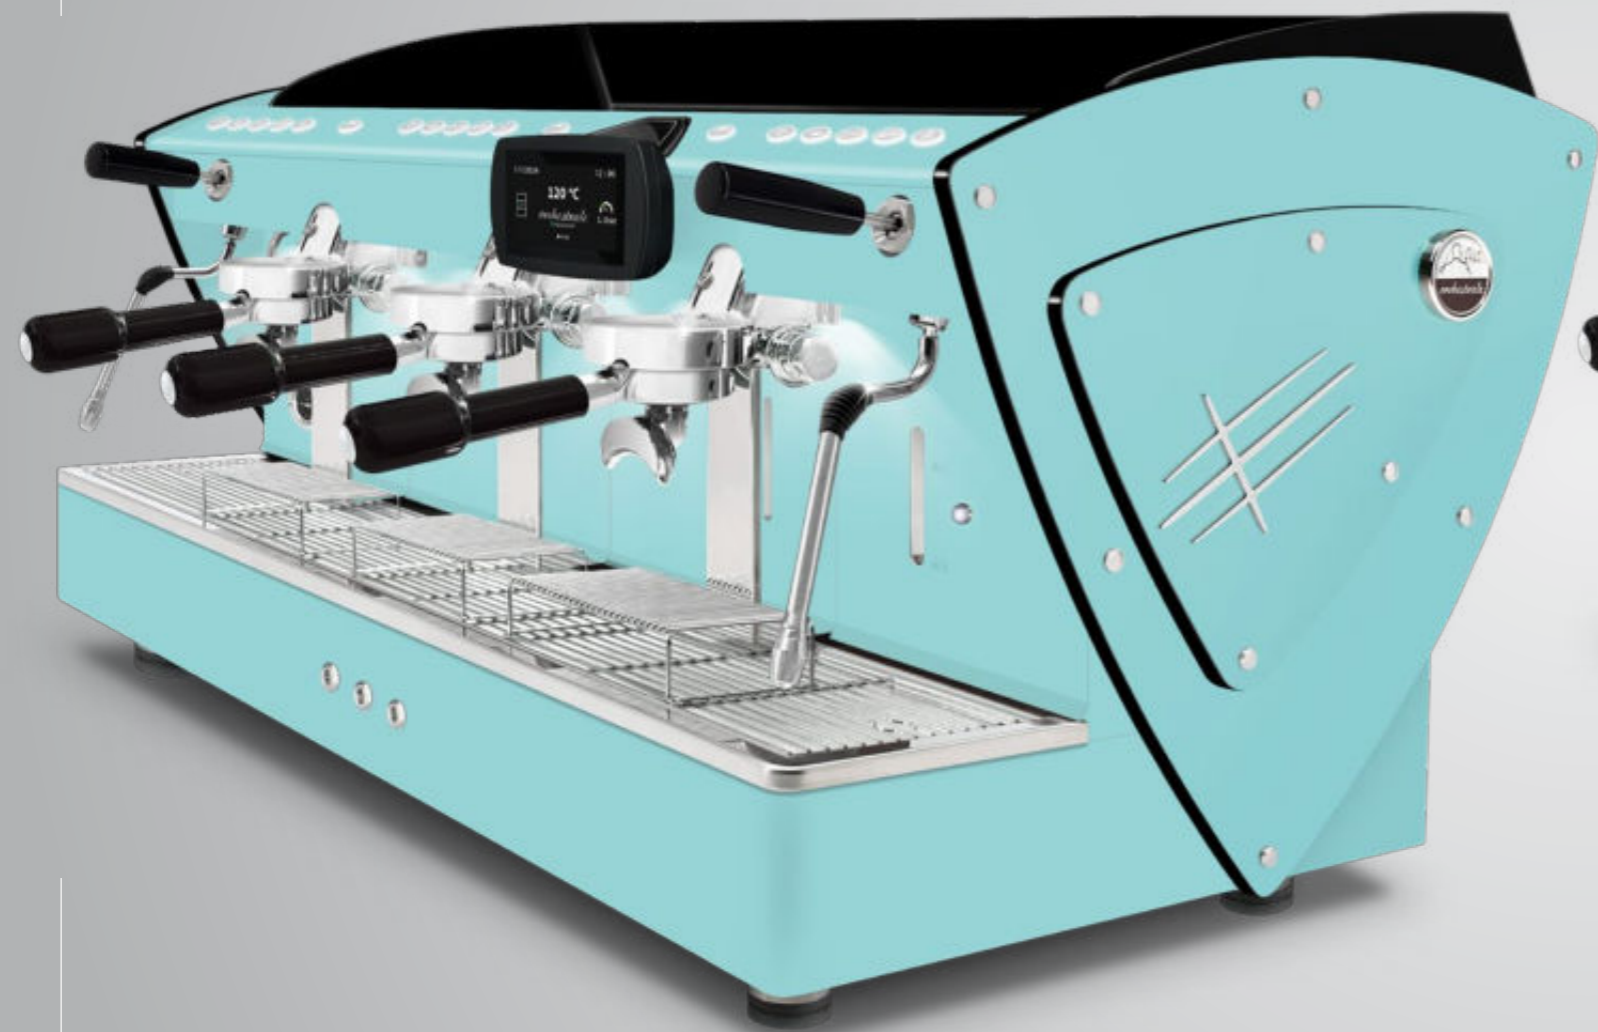

All blue Tiffany
metacrilato verde