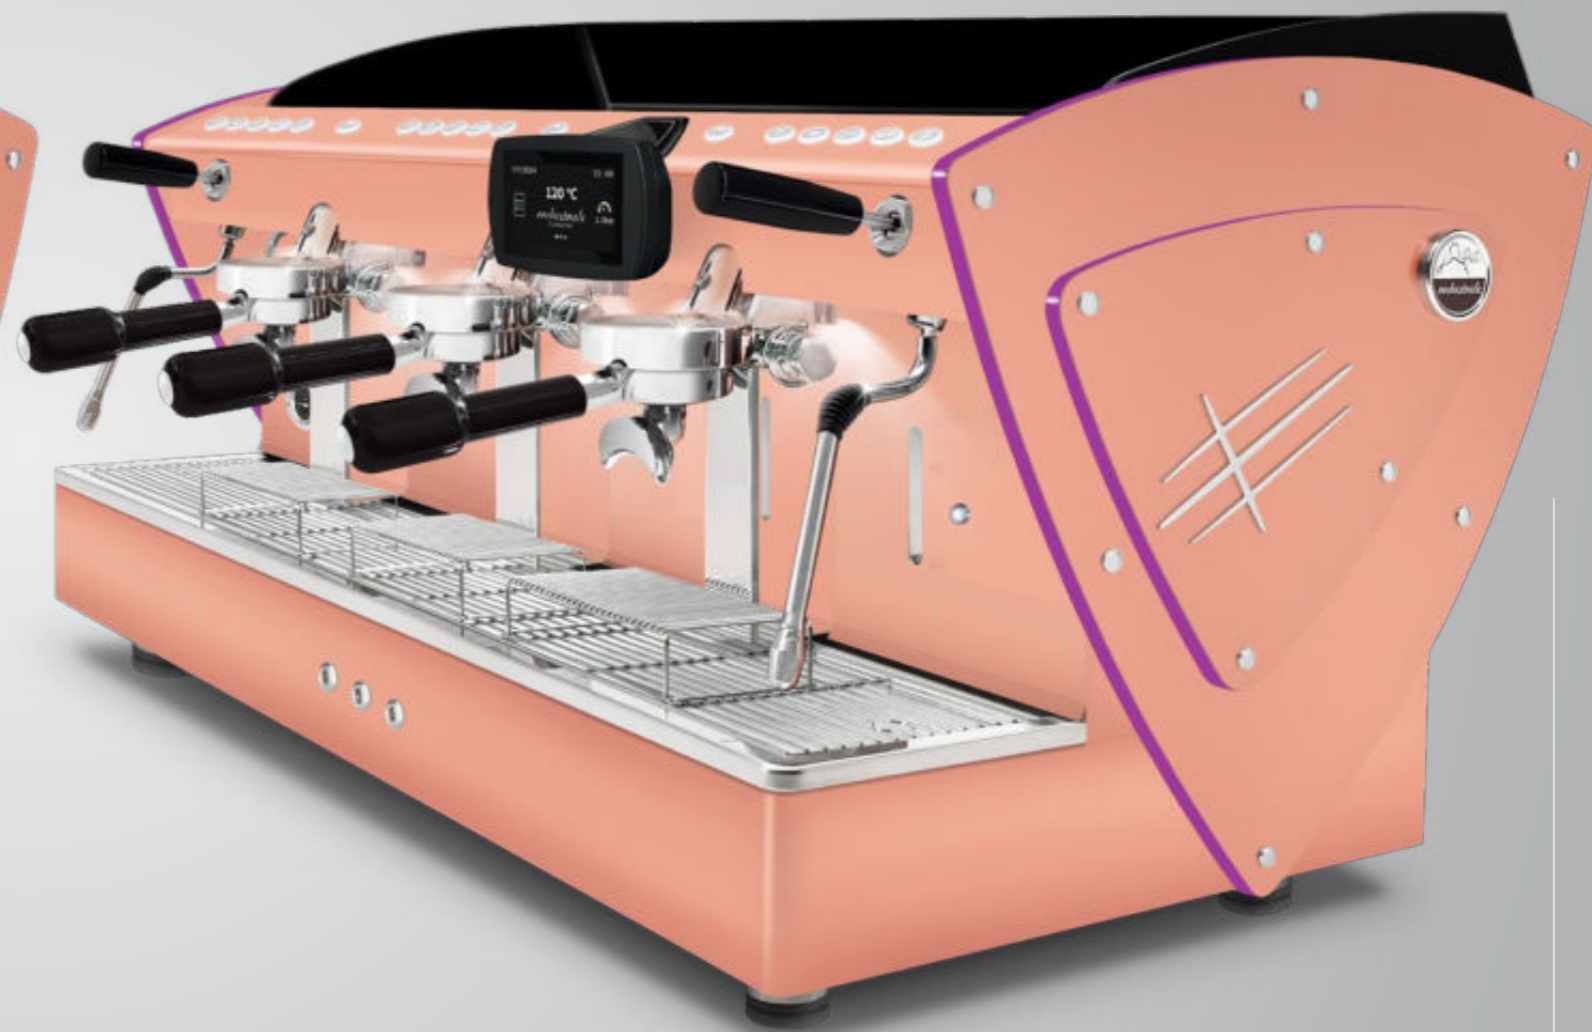

All copper
metacrilato blu

All copper
metacrilato viola