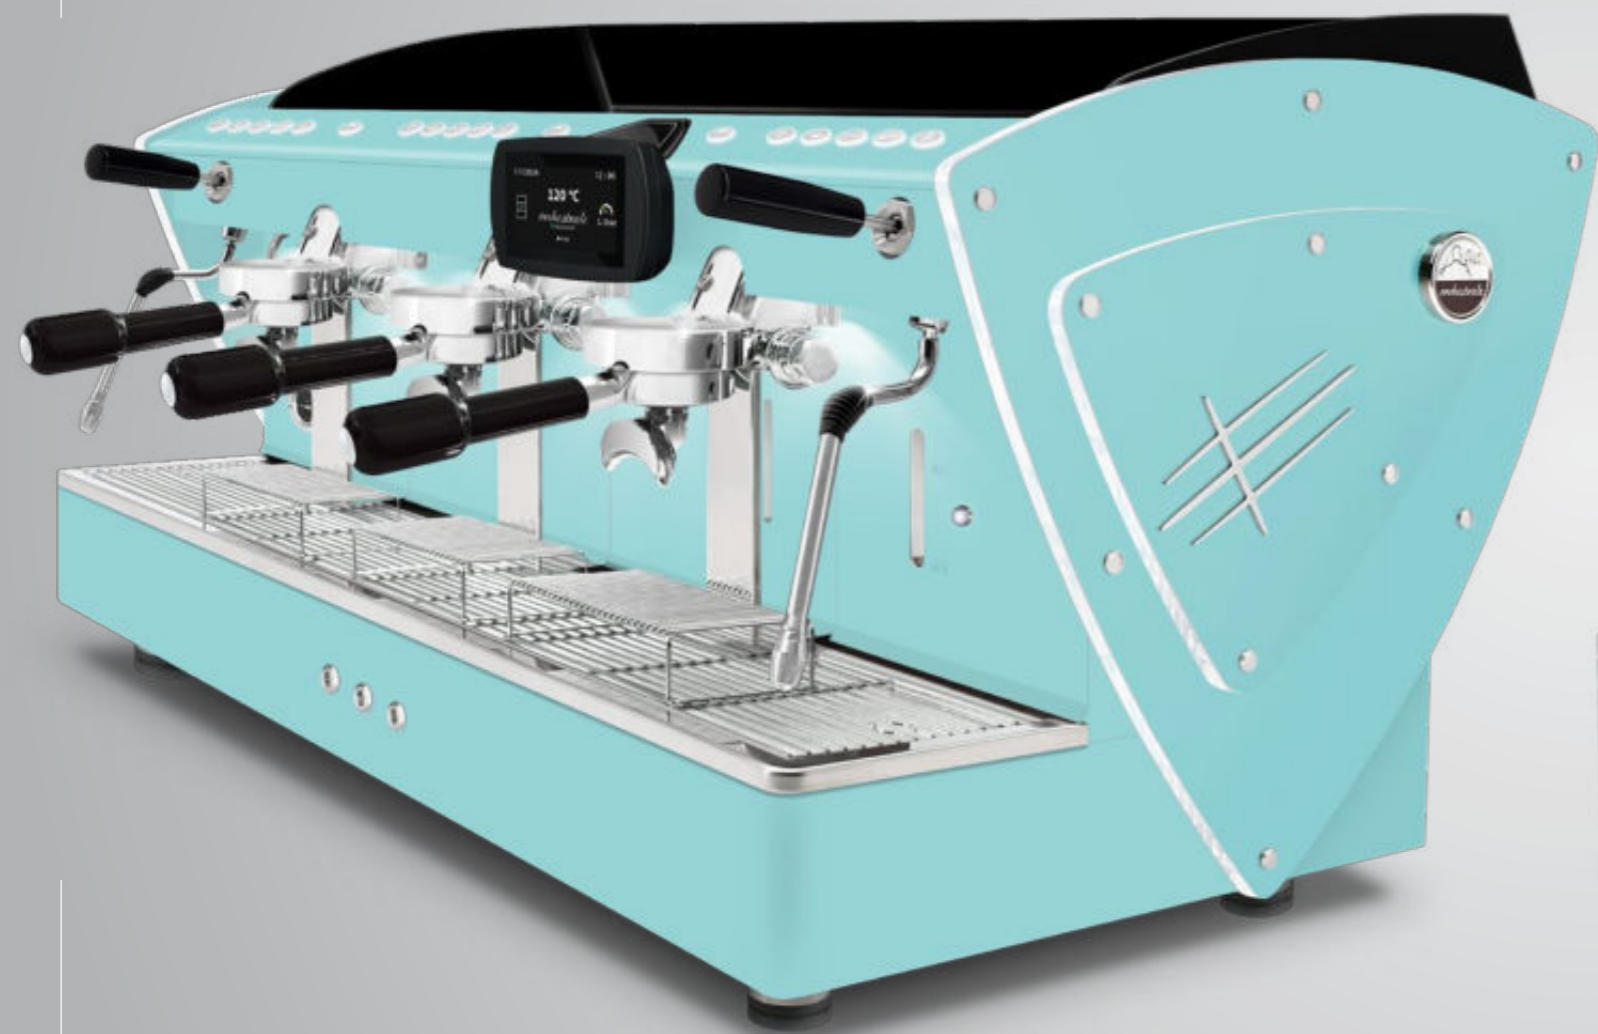

All blue Tiffany
metacrilato nero

All blue Tiffany
metacrilato trasparente

schiena All blue Tiffany
metacrilato trasparente