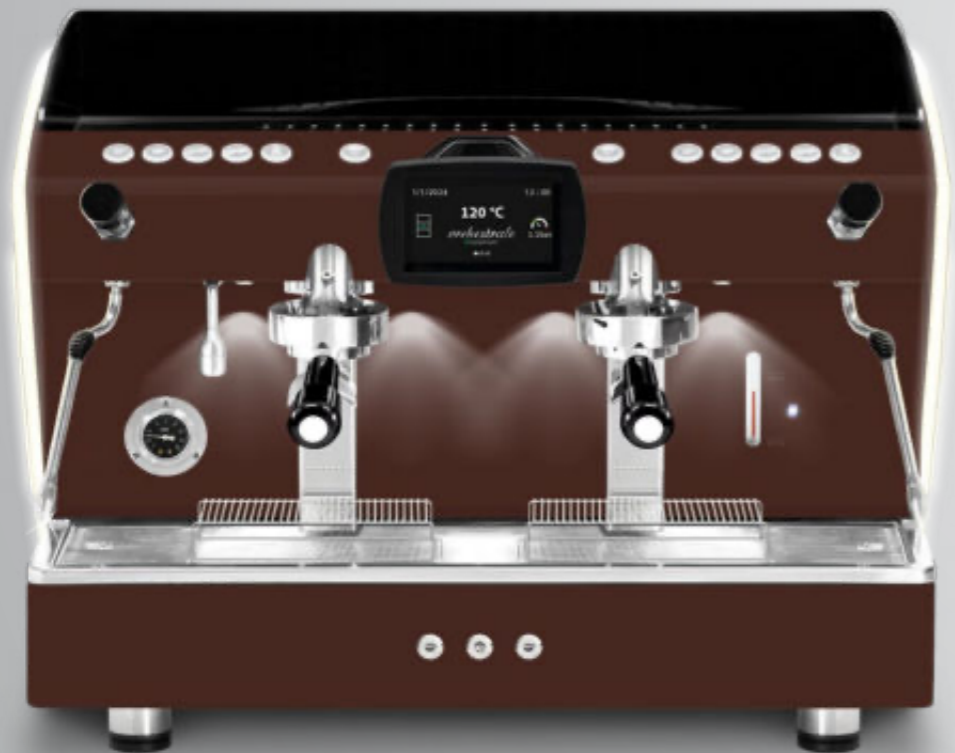

## ALL RUST BROWN + Fianchi con LED

AUTOMATICA PID  
2 gr Touch screen

Con profili in metacrilato satinato illuminato a LED.

Questi profili sono compatibili con tutte le finiture estetiche (eccetto fianchi in legno): fianchi in acciaio satinato, fianchi verniciati nei vari colori e fianchi Limited Edition (in acciaio super lucido con texture satinata).