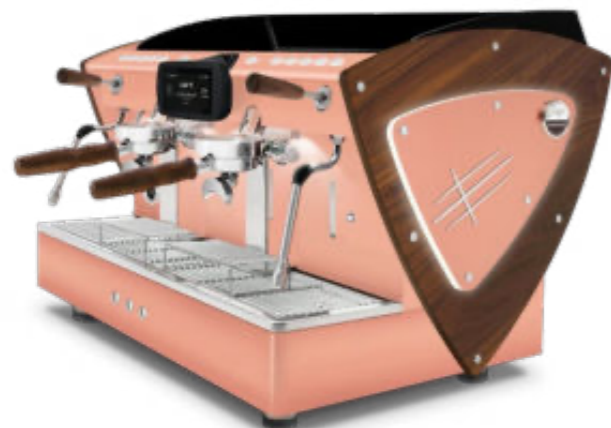

2gr Automatica **PID** display  
full optional

3gr Automatica **PID** display  
full optional

OPTIONAL			DATI TECNICI	2 gr	3 gr
Caldaia <b>flangiata</b> in rame dotata di camicia termica certificata spessore 10 mm con rubinetto di scarico manuale	●	●	Voltaggio/Potenza	220 - 240 V (1F)	4200 W
<b>Telaio interamente in acciaio inox alimentare AISI 304</b>	●	●		380 - 415 V (3F)	5500 W
Copricaldaia in acciaio inox alimentare AISI 304 super lucido	●	●	Frequenza	50 - 60	
Faretti <b>LED</b>	●	●	Caldaia	12,5 / 13 (flangiata)	18,9 / 19,4 (flangiata)
Kit noce: impugnature portafiltri e rubinetti	●	●	Larghezza	740 - 762	980 - 1000
<b>Opzioni estetiche e personalizzazione</b>	●	●	Profondità	590	
			Altezza	540	
			Peso netto	83 - 84,5	105 - 106,5