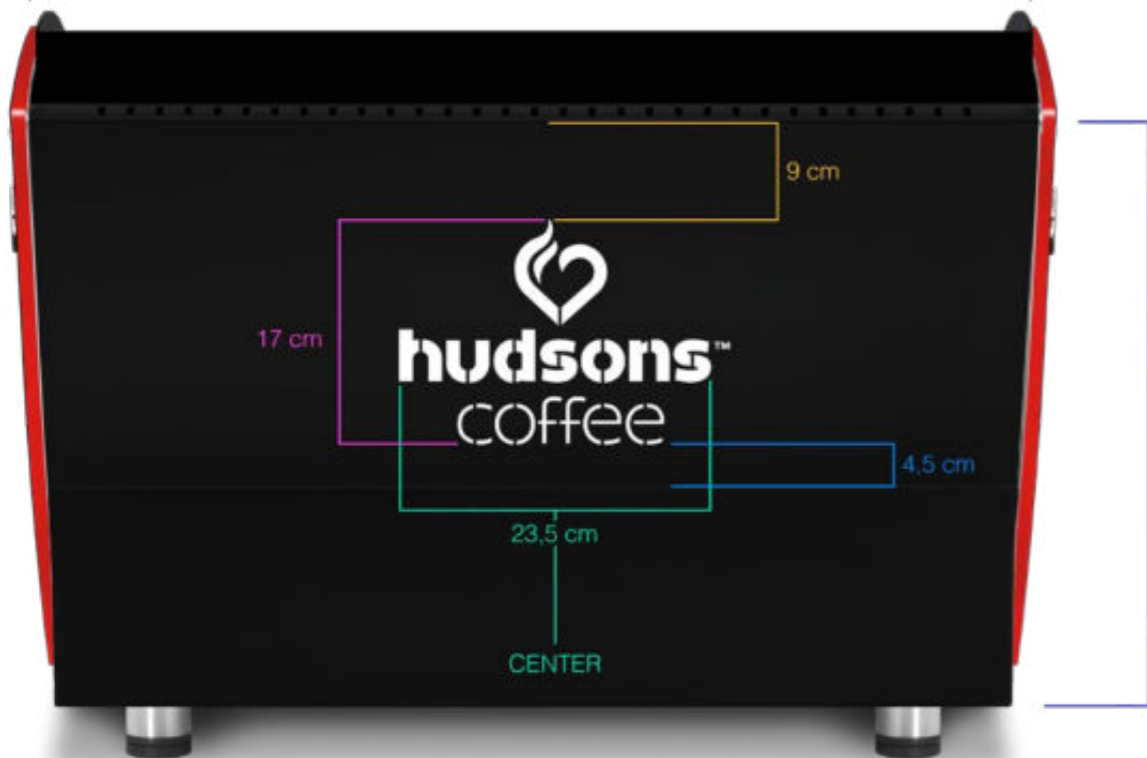

Personalizzazioni estetiche e loghi

Possiamo valutare ogni tipo di personalizzazione riguardo ai loghi, materiali e verniciature qualora sia realizzabile.

74 cm

45,5 cm