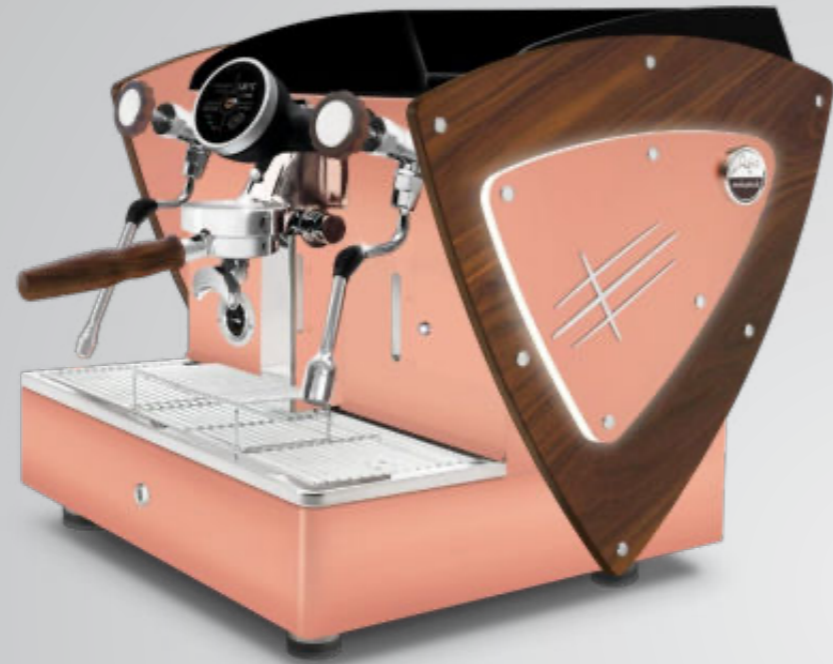

ALL COPPER

AUTOMATICA PID

1 gr Touch screen

Disponibile in tutte le finiture estetiche: fianchi laterali e/o schiena in acciaio con verniciatura bianca, nera, marron ruggine, blu Tiffany, rame, fianchi Limited Edition (in acciaio super lucido con texture satinata), fianchi interamente in noce.

A questi fianchi (eccetto quelli in noce), possono essere abbinati i profili in metacrilato di diversi colori: nero, bianco, verde, rosso, giallo, arancione, blu, viola.