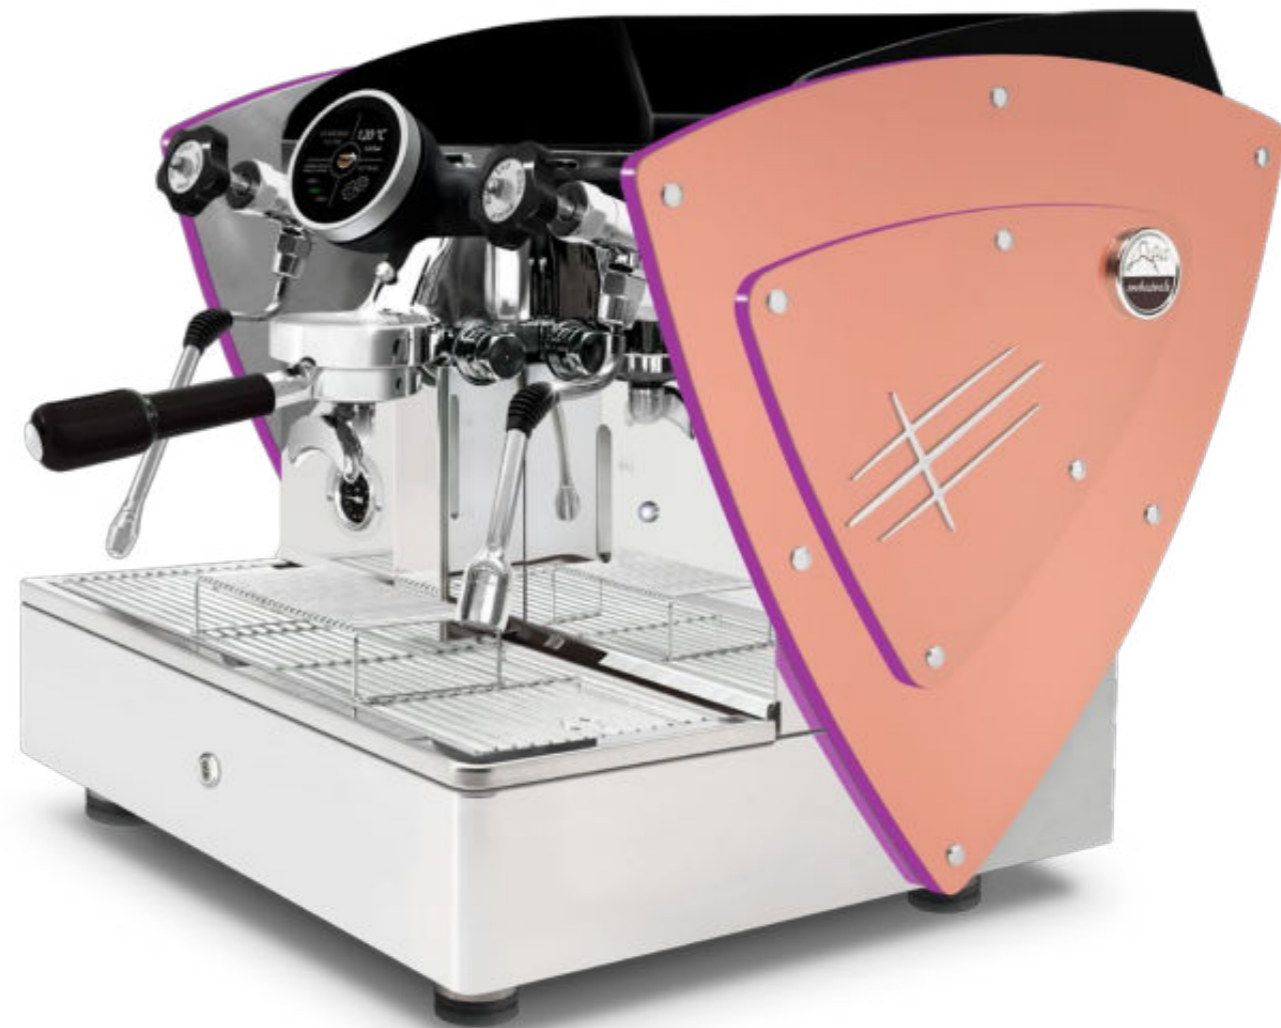

fianchi in acciaio verniciato **rame**
metacrilato **blu**

fianchi in acciaio verniciato **rame**
metacrilato **viola**

RAME + Fianchi con LED

AUTOMATICA PID
1 gr Touch screen

Con profili in metacrilato satinato illuminato a LED.