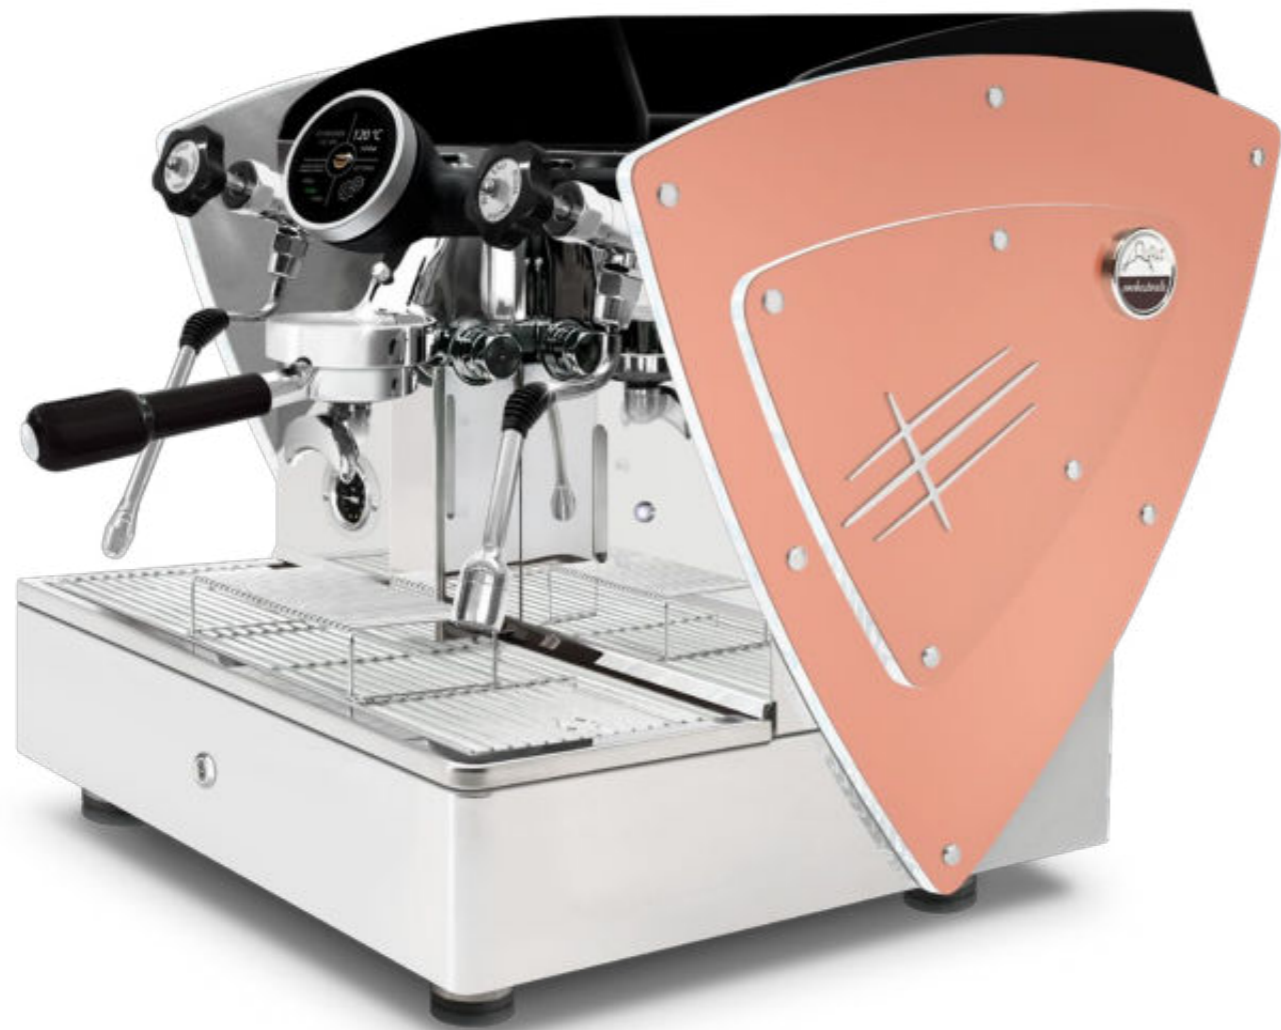

fianchi in acciaio verniciato **rame**
metacrilato **trasparente**