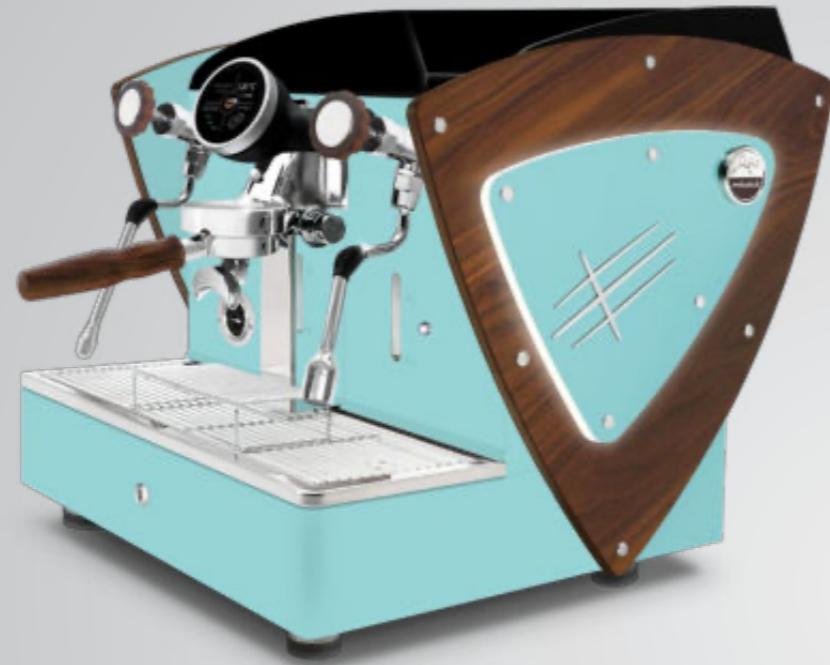

ALL BLUE TIFFANY

AUTOMATICA PID
1 gr Touch screen

Disponibile in tutte le finiture estetiche: fianchi laterali e/o schiena in acciaio con verniciatura bianca, nera, marron ruggine, blu Tiffany, rame, fianchi Limited Edition (in acciaio super lucido con texture satinata), fianchi interamente in noce.

A questi fianchi (eccetto quelli in noce), possono essere abbinati i profili in metacrilato di diversi colori: nero, bianco, verde, rosso, giallo, arancione, blu, viola.