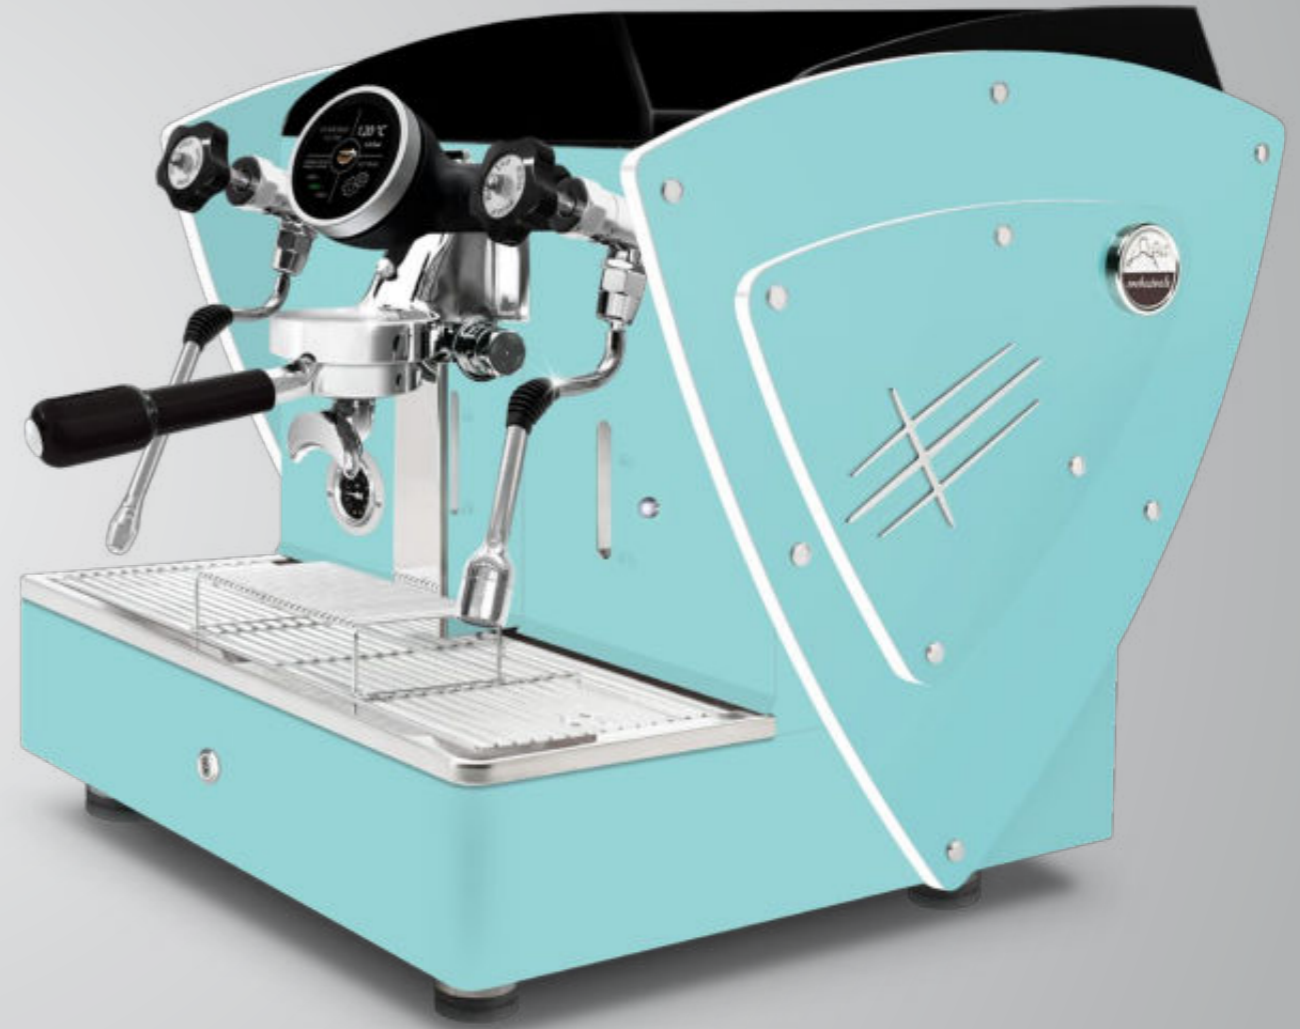

All blue Tiffany
metacrilato rosso