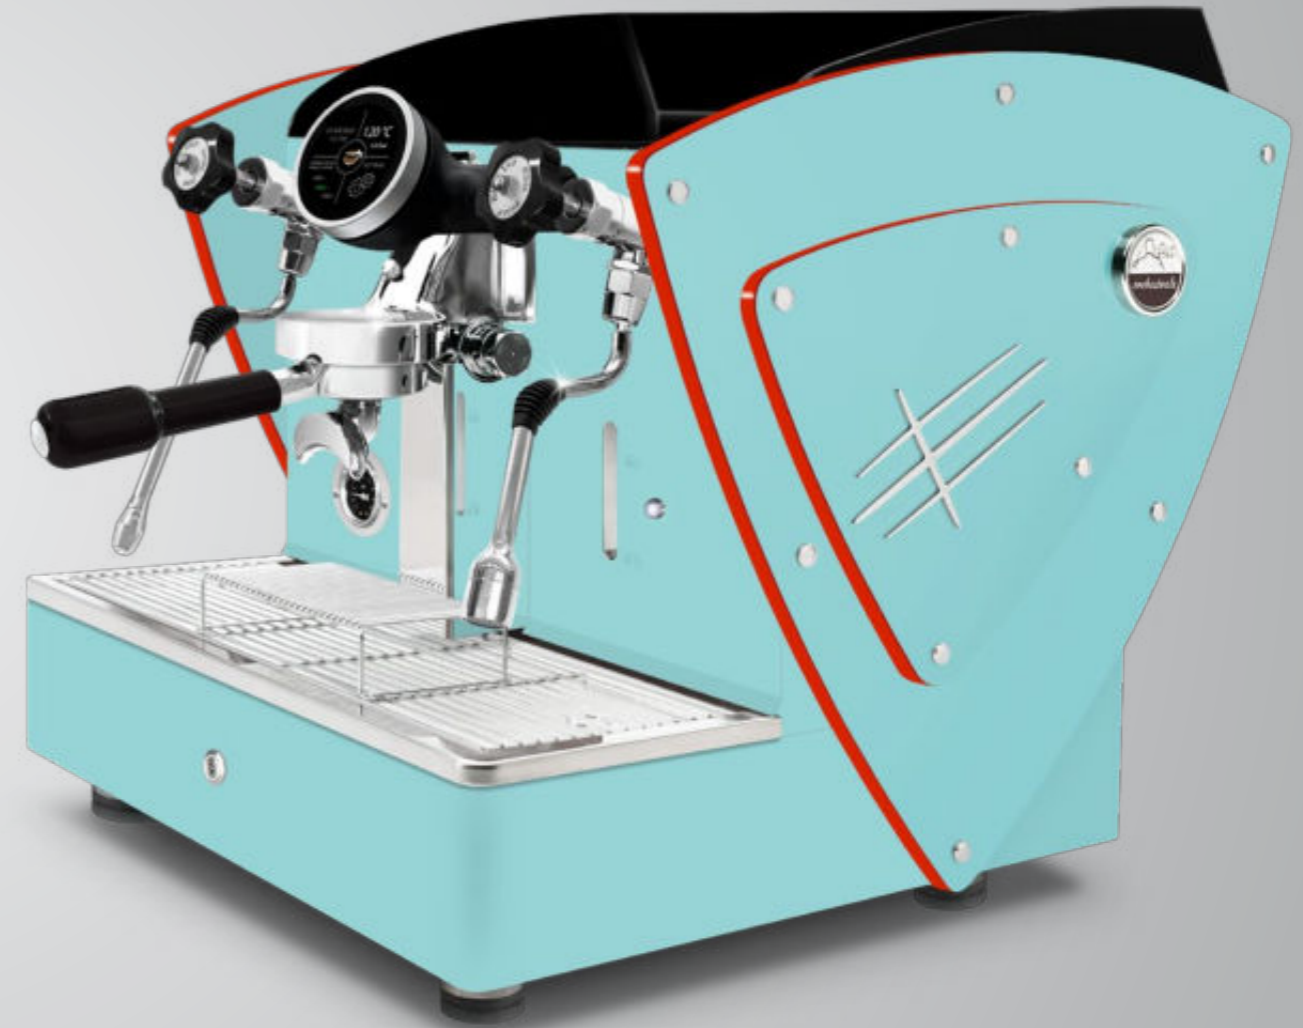

All blue Tiffany
metacrilato arancione