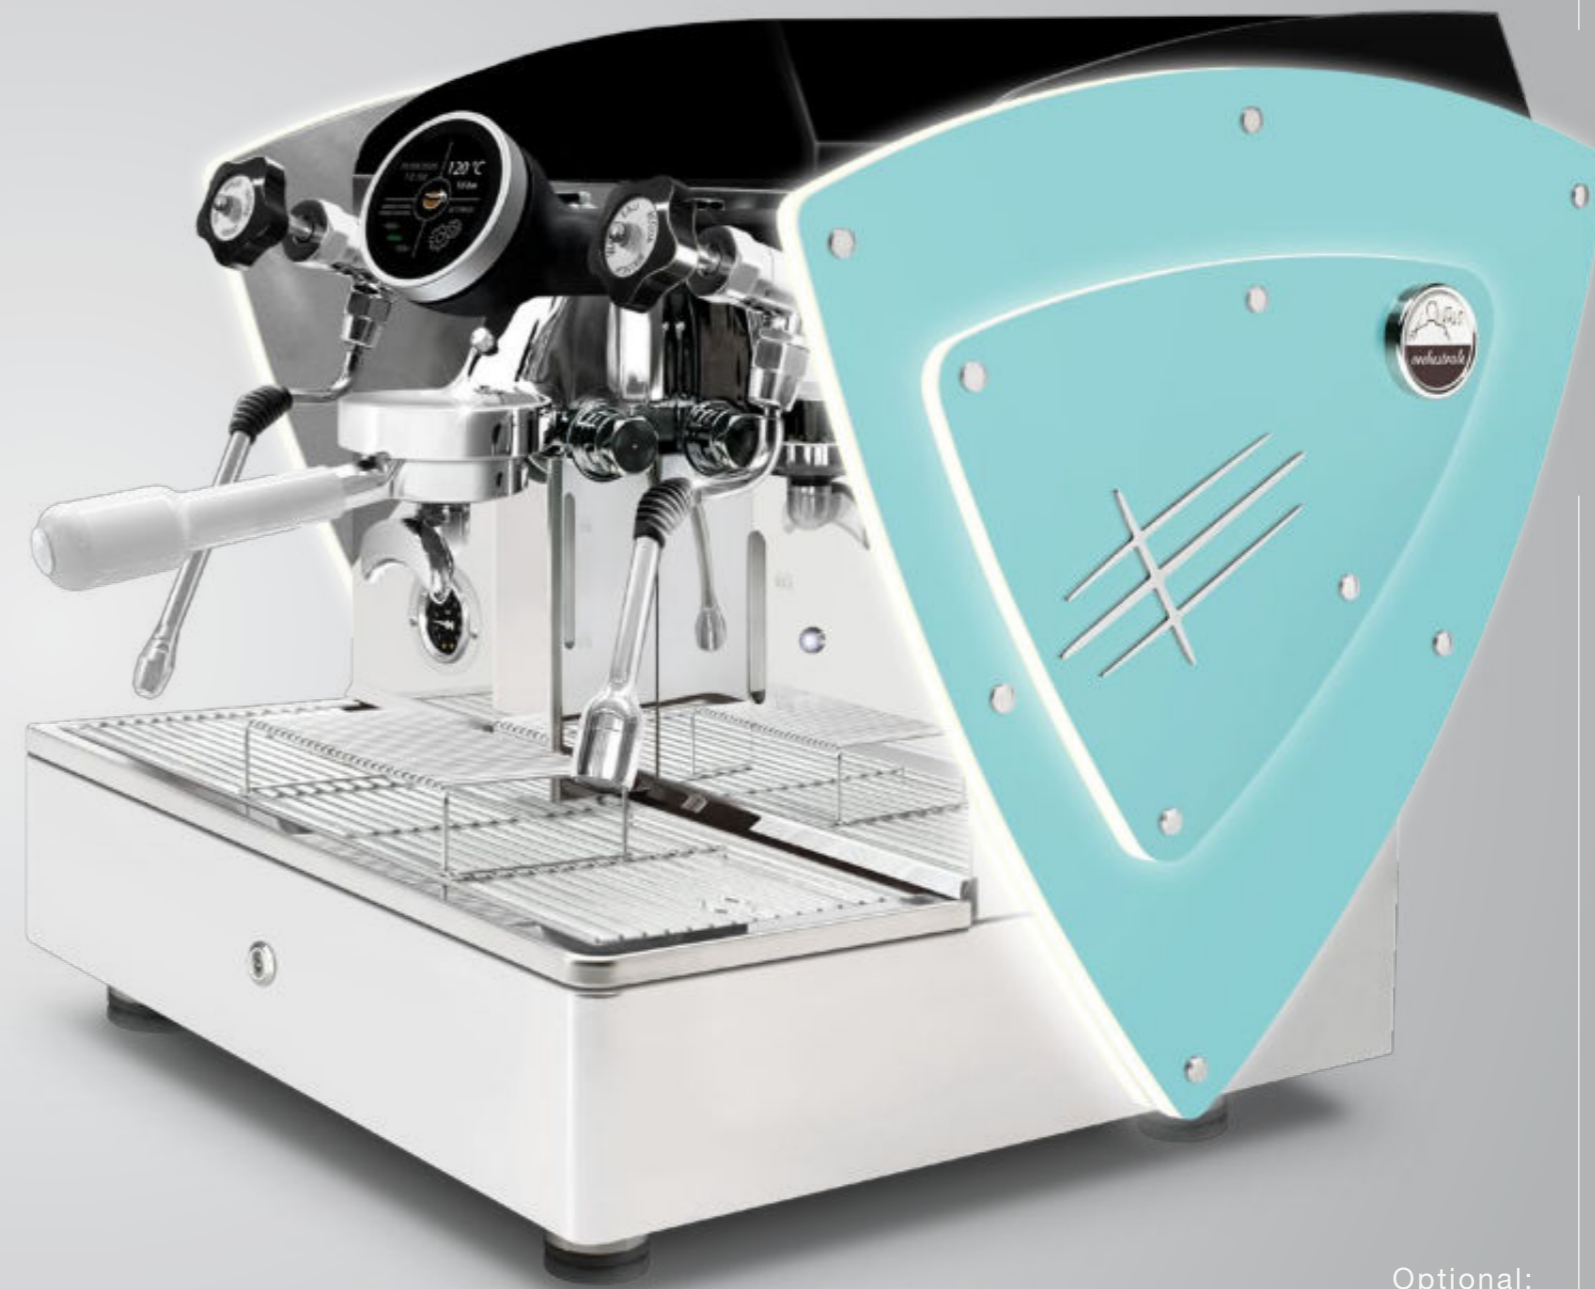

BLU TIFFANY + Fianchi con LED

AUTOMATICA PID

1 gr Touch screen

Con profili in metacrilato satinato illuminato a LED.

Questi profili sono compatibili con tutte le finiture estetiche (eccetto fianchi in legno): fianchi in acciaio satinato, fianchi verniciati nei vari colori e fianchi Limited Edition (in acciaio super lucido con texture satinata).

Optional:
manopola portafiltro bianca