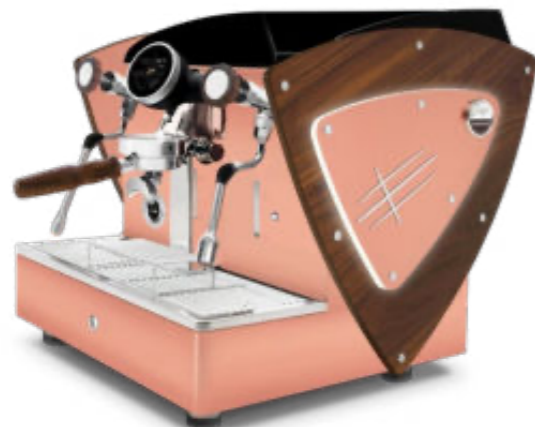

1gr Automatica **PID** display con rubinetti a joystick

OPTIONAL	
Rubinetti a joystick	●
Kit noce: impugnature portafiltri e rubinetti	●
Opzioni estetiche e personalizzazione	●

DATI TECNICI		1 gr
Voltaggio/Potenza	220 - 240 V (1F)	3000 W
	380 - 415 V (3F)	3000 W
Frequenza	Hz	50 - 60
Caldaia	L	6,5
Larghezza	mm	534 - 556
Profondità	mm	590
Altezza	mm	540
Peso netto	kg	62 - 63,5