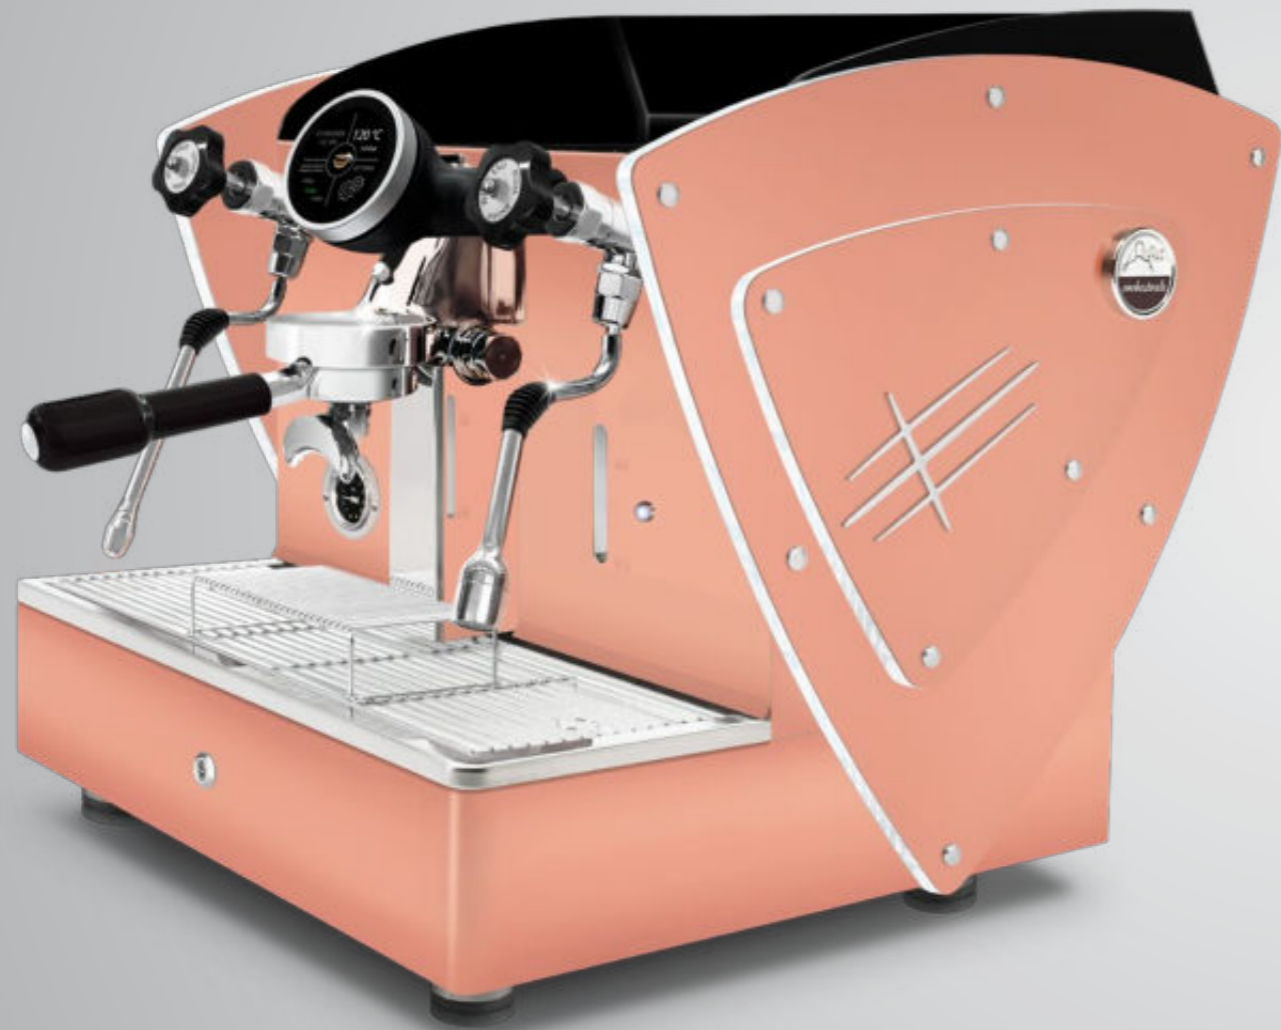

All copper
metacrilato trasparente