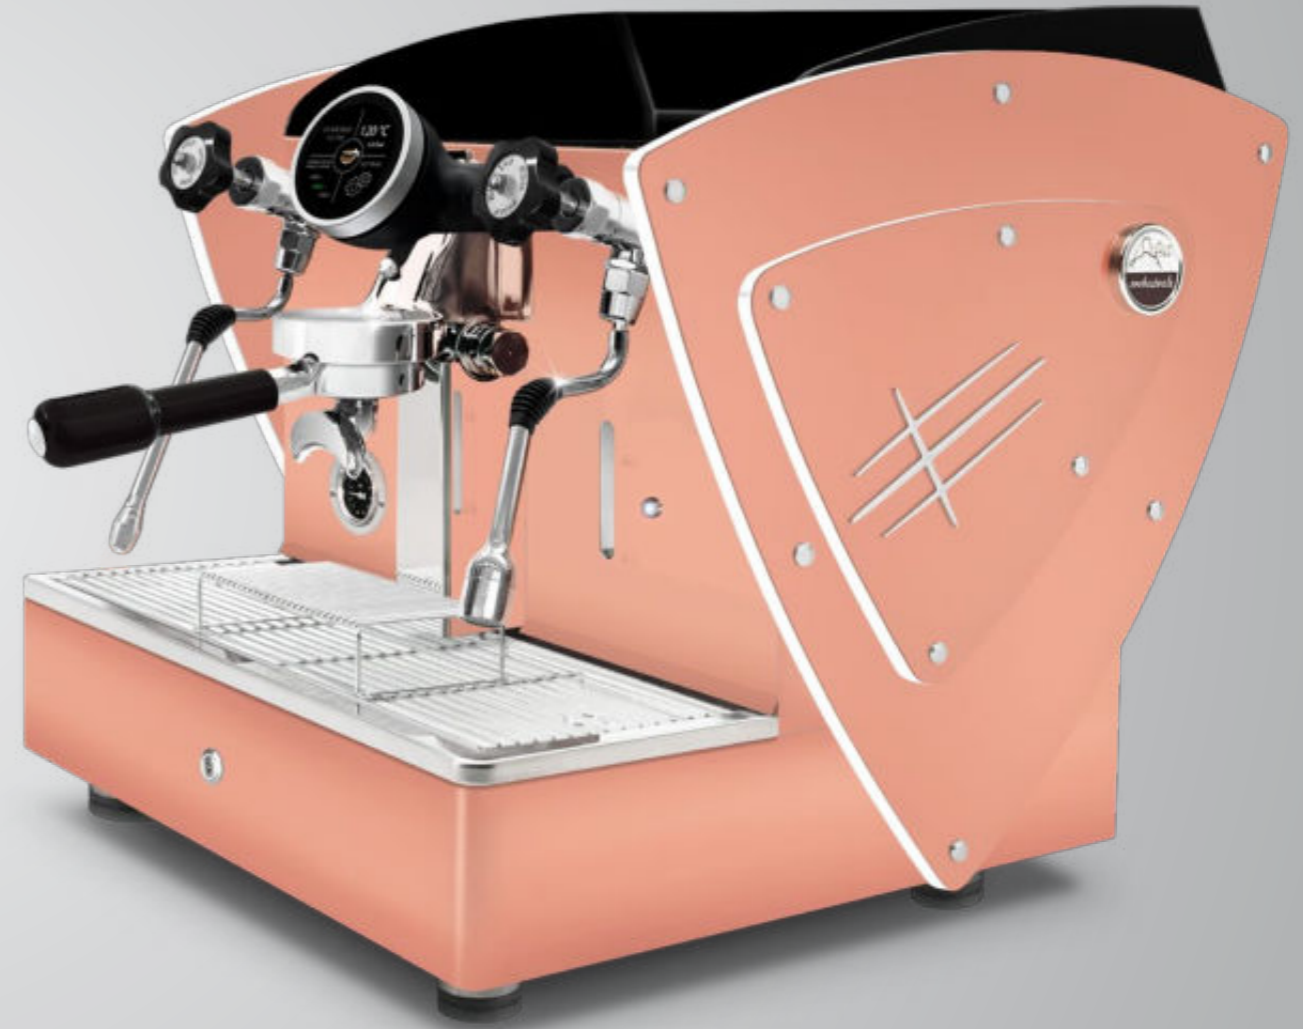

All copper
metacrilato bianco