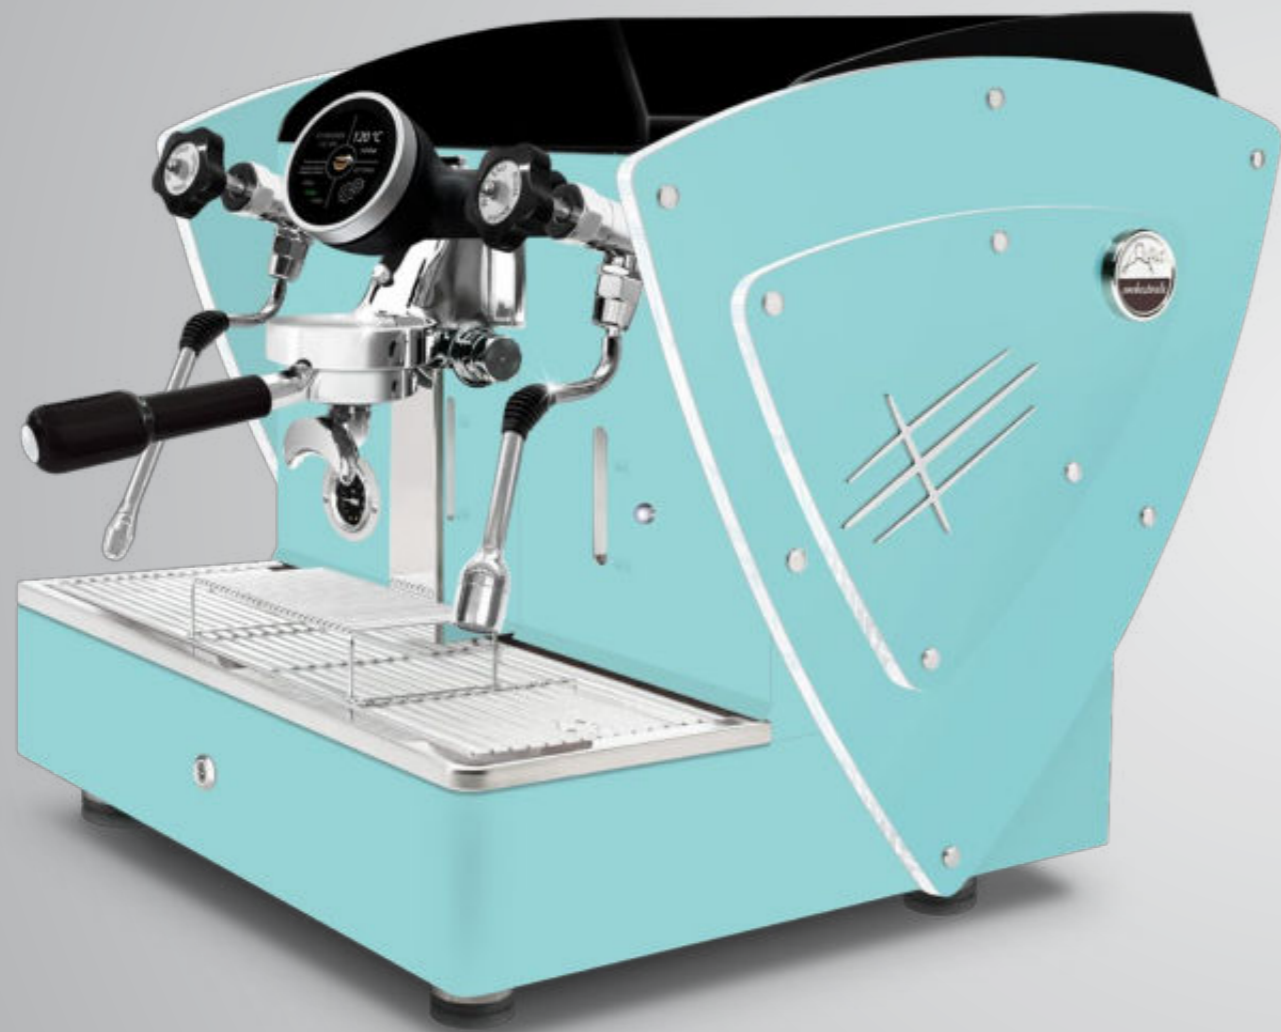

All blue Tiffany
metacrilato nero

All blue Tiffany
metacrilato trasparente