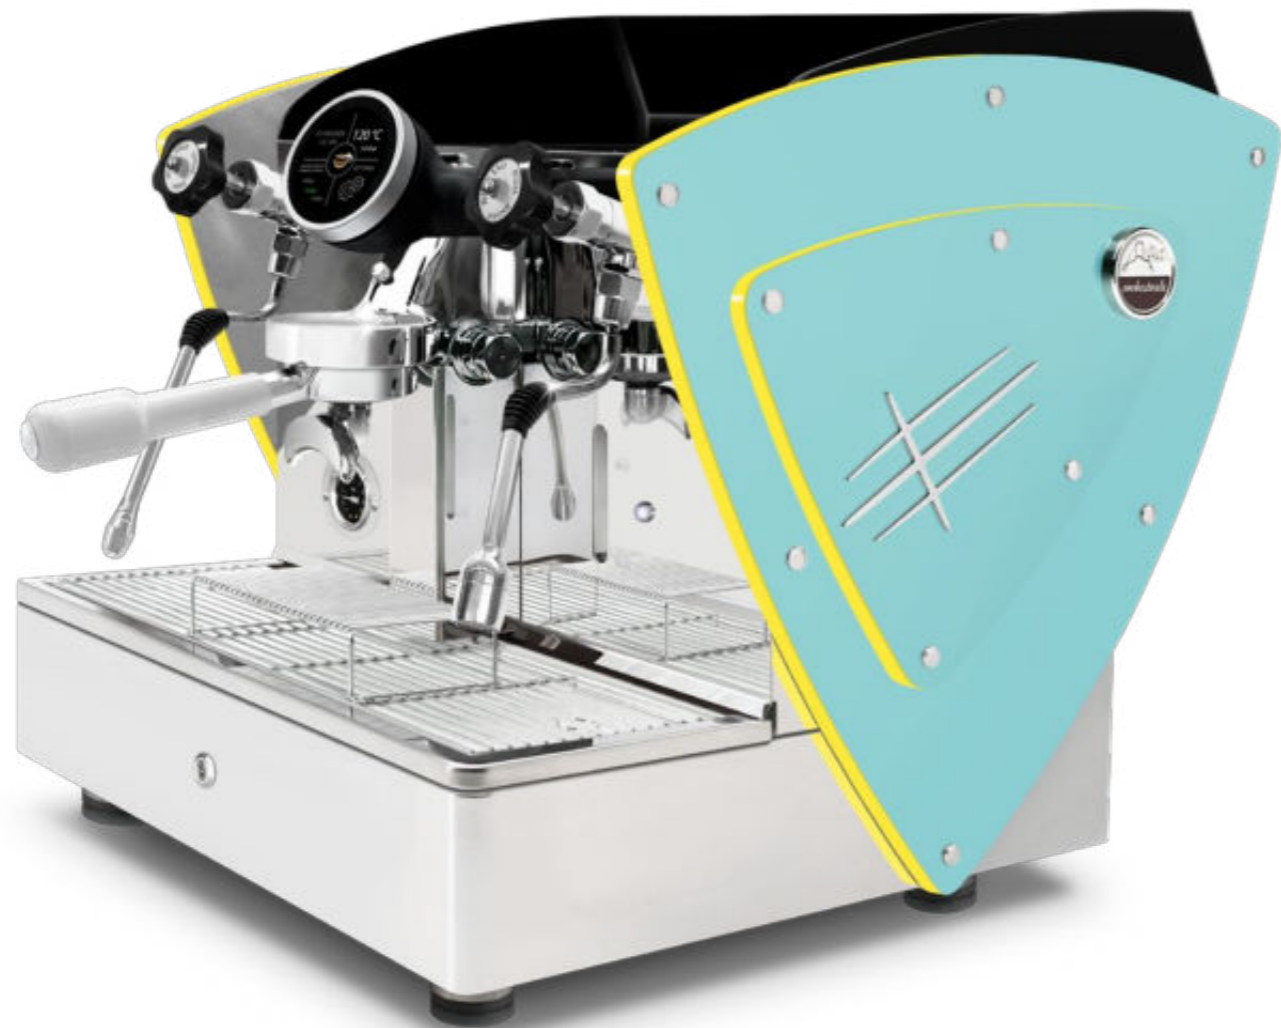

fianchi in acciaio verniciato **blu Tiffany**
metacrilato **giallo**
manopola portafiltro **bianca**