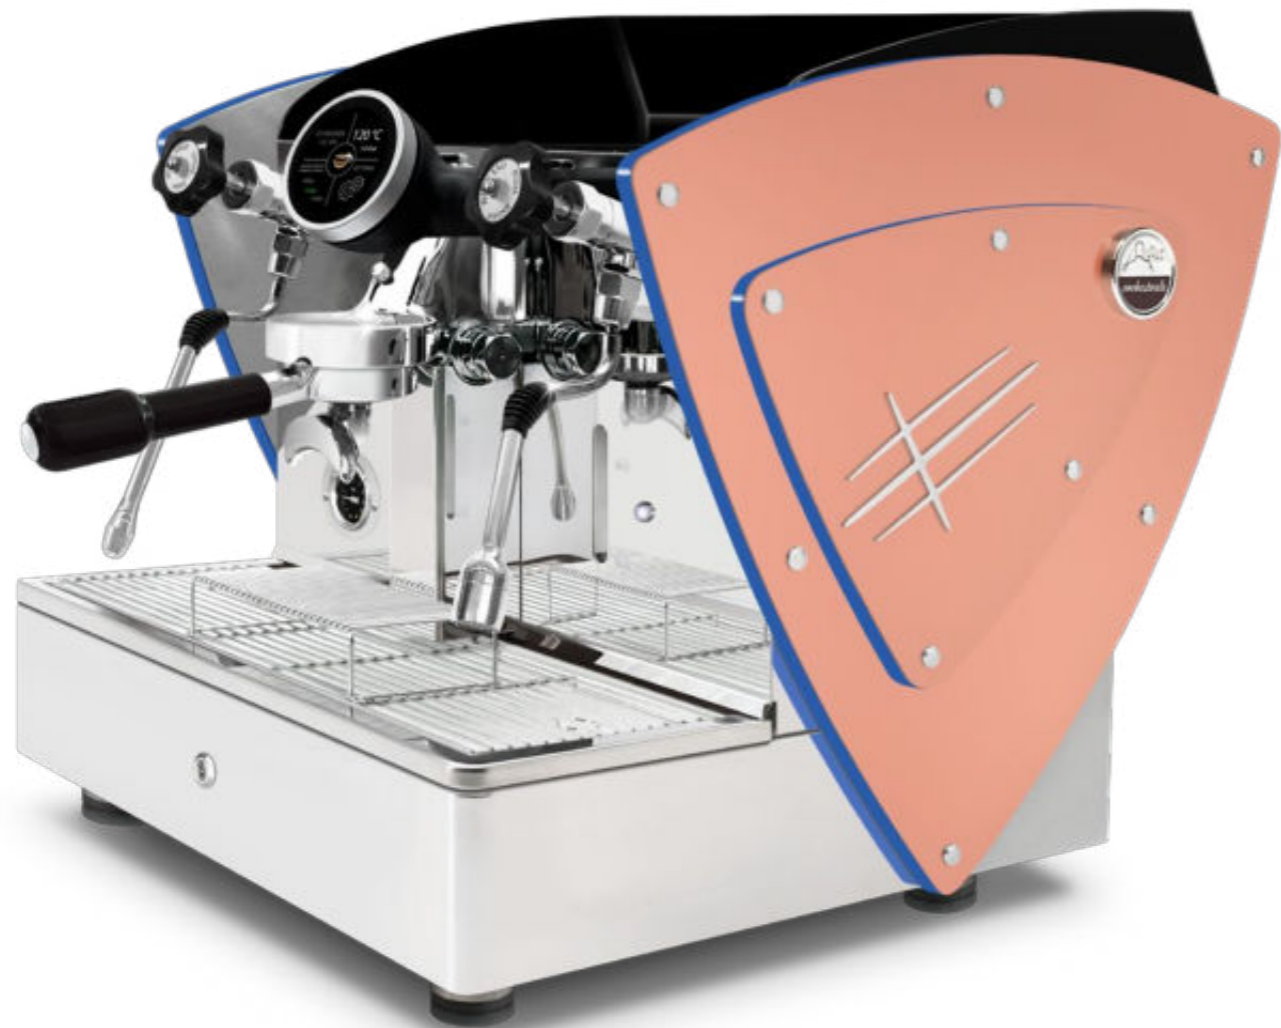

fianchi in acciaio verniciato **rame**
metacrilato **blu**

fianchi in acciaio verniciato **rame**
metacrilato **viola**

RAME + Fianchi con LED

AUTOMATICA PID
1 gr Touch screen

Con profili in metacrilato satinato illuminato a LED.