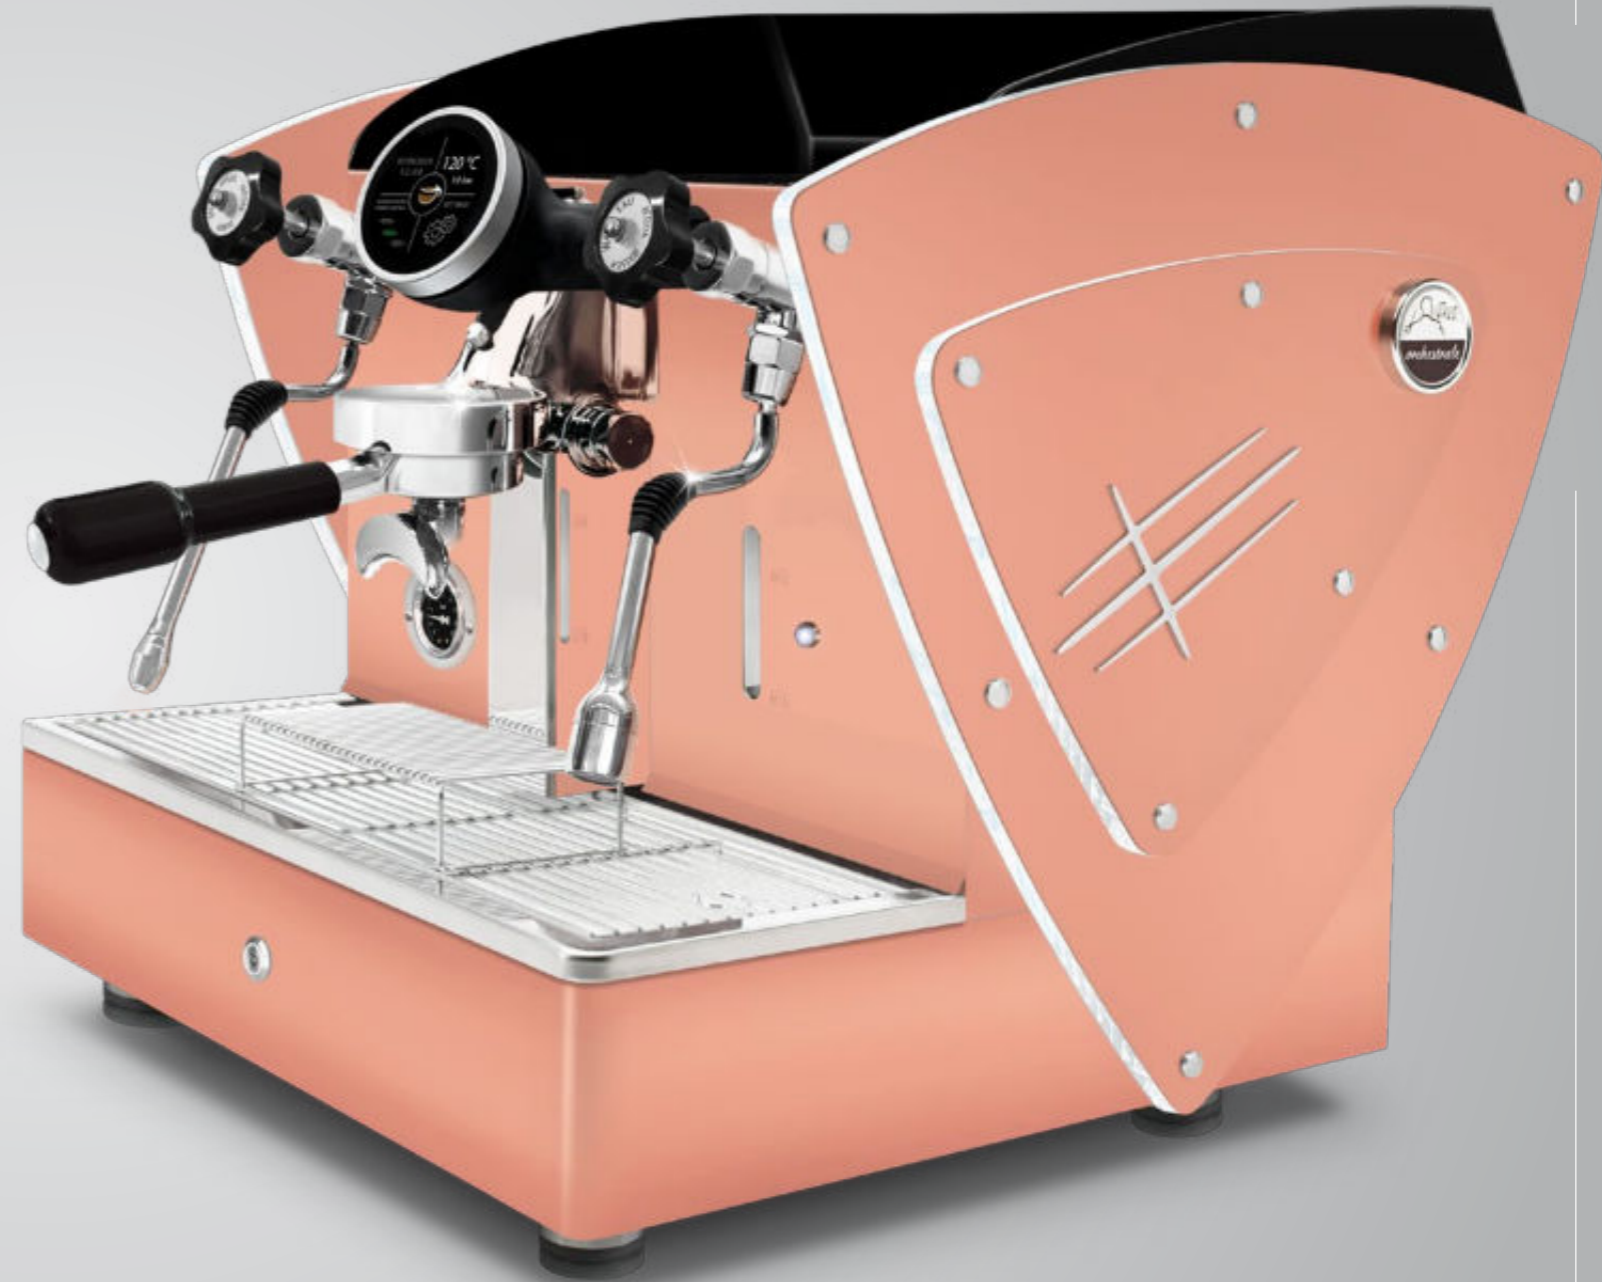

ALL COPPER

AUTOMATICA PID

1 gr Touch screen

Disponibile in tutte le finiture estetiche: fianchi laterali e/o schiena in acciaio con verniciatura bianca, nera, marron ruggine, blu Tiffany, rame, fianchi Limited Edition (in acciaio super lucido con texture satinata), fianchi interamente in noce.

A questi fianchi (eccetto quelli in noce), possono essere abbinati i profili in metacrilato di diversi colori: nero, bianco, verde, rosso, giallo, arancione, blu, viola.