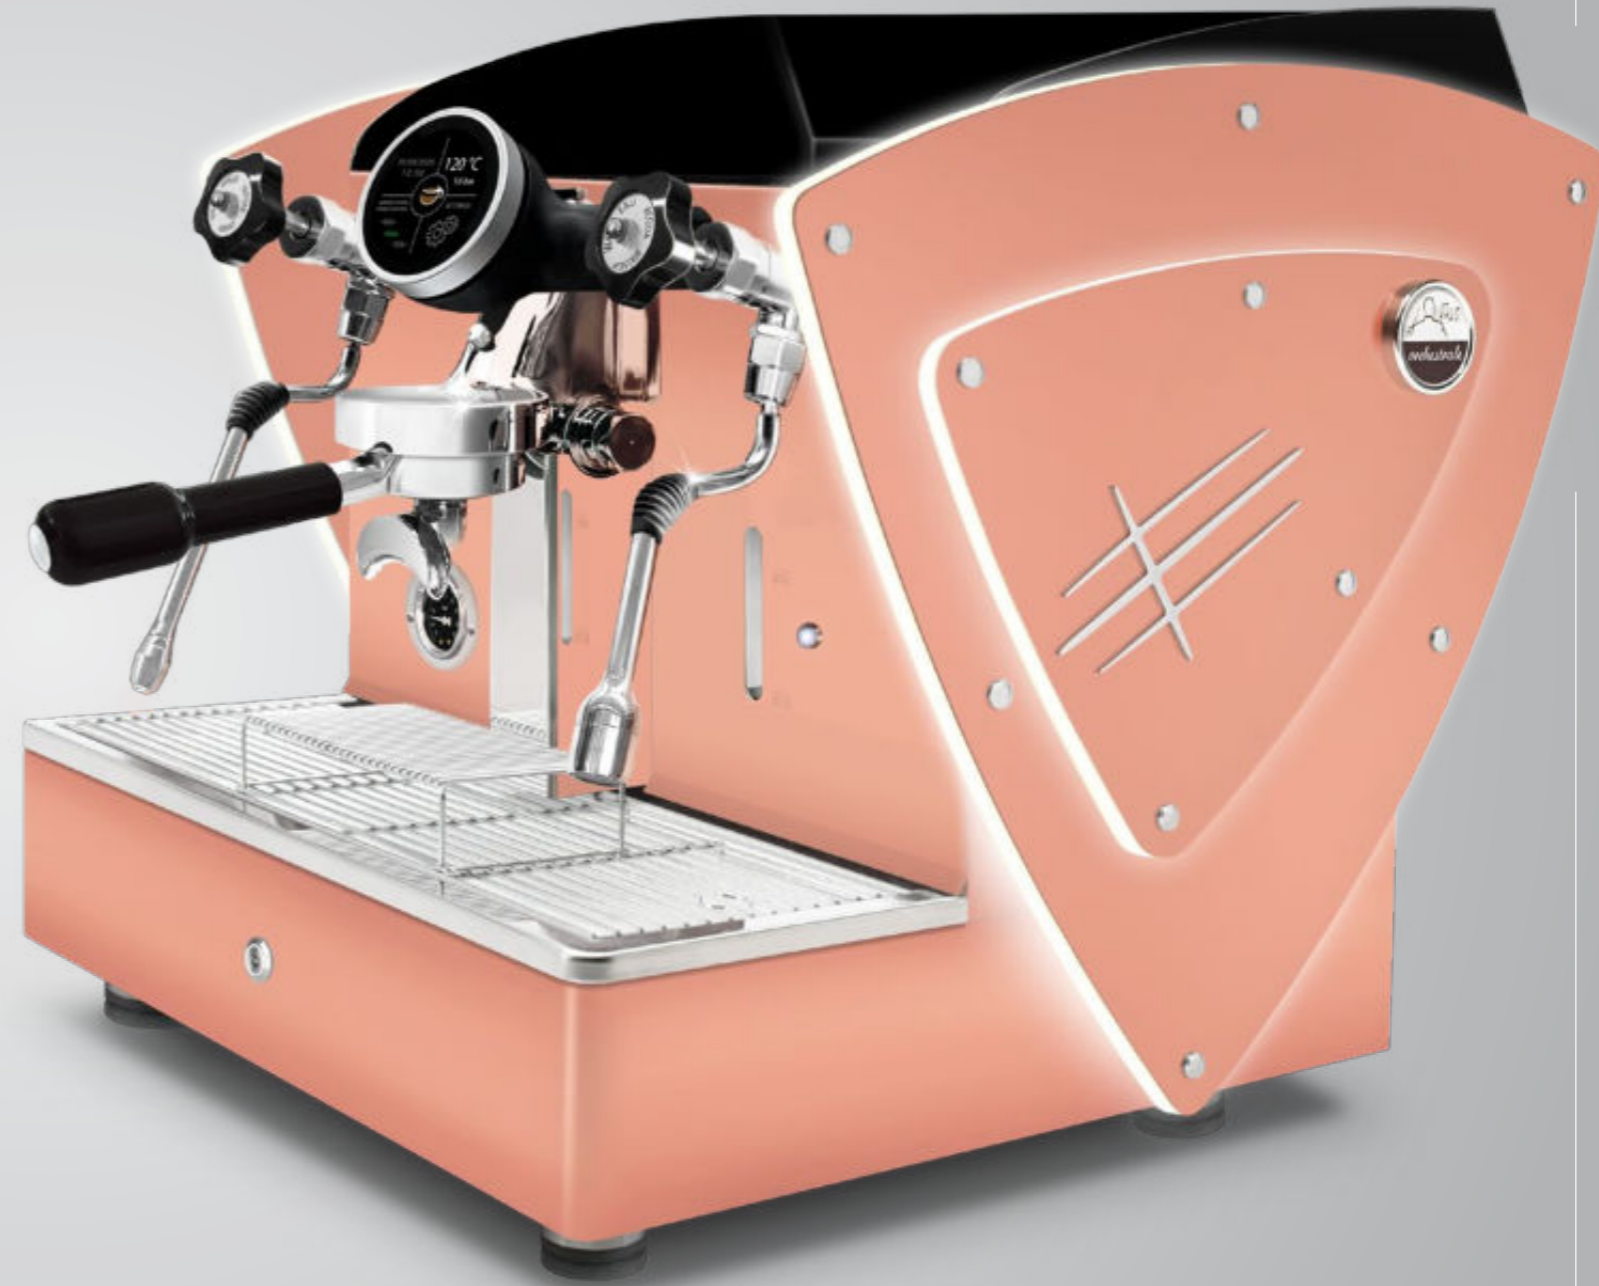

All copper
metacrilato blu

All copper
metacrilato viola

ALL COPPER + Fianchi con LED

AUTOMATICA PID
1 gr Touch screen

Con profili in metacrilato satinato illuminato a LED.

Questi profili sono compatibili con tutte le finiture estetiche (eccetto fianchi in legno): fianchi in acciaio satinato, fianchi verniciati nei vari colori e fianchi Limited Edition (in acciaio super lucido con texture satinata).