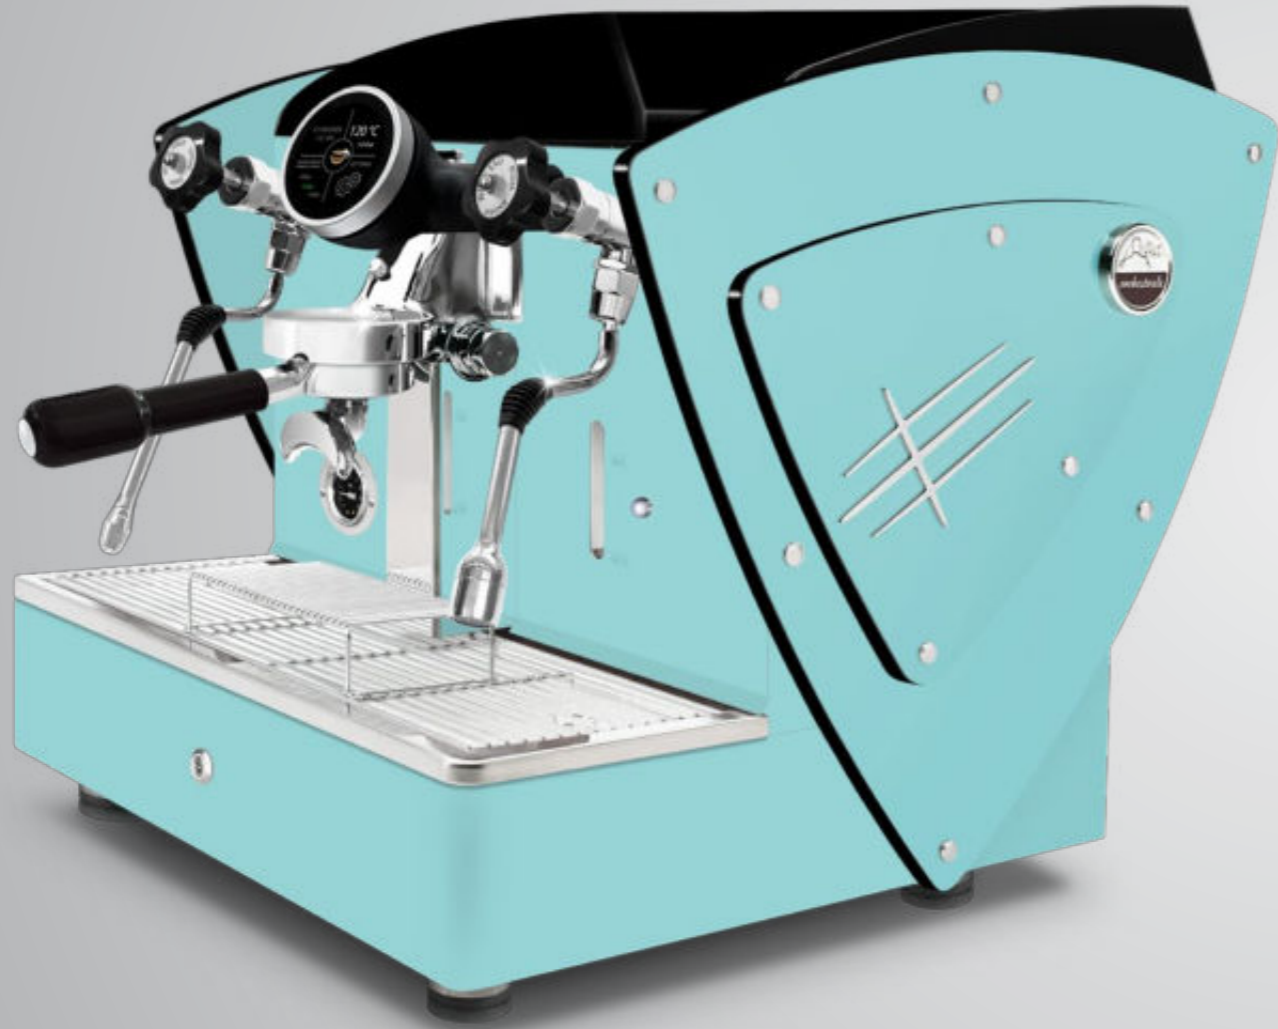

All blue Tiffany
metacrilato verde