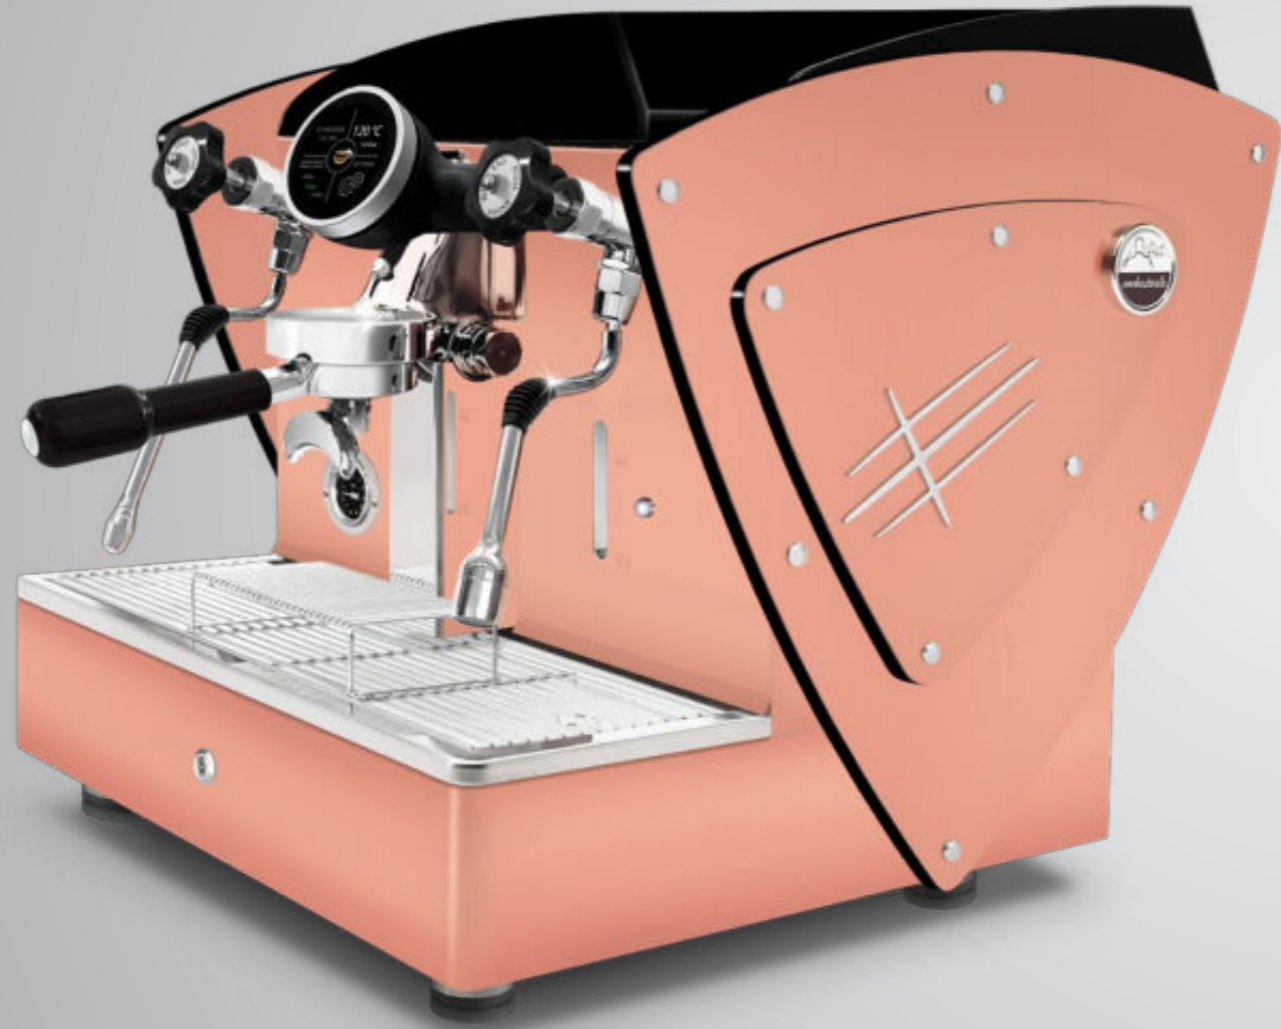

All copper
metacrilato nero