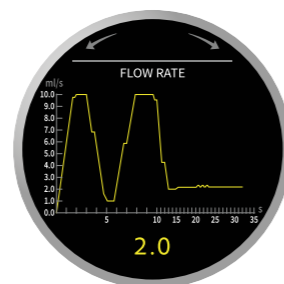

Etnica Evolution automatica 1 gr. PID Touch screen, offre un controllo moderno e completo dell'estrazione, ideale per caffetterie, baristi esperti, torrefattori o appassionati che richiedono alte prestazioni per un elevato consumo di caffè in una macchina professionale a 1 gruppo. Costruita con la stessa struttura professionale della Etnica Evolution 2-3 gruppi, con **caldaia in rame coibentata da 6,5 L e una pompa rotativa Fluid-o-Tech da 150 L/h**, integra un trasduttore di pressione ad alta precisione, supportato da una sonda NTC per sicurezza e backup. Questo sistema garantisce un controllo della temperatura più ampio e preciso, riducendo le fluttuazioni termiche a circa 0,2°C rispetto ai 3,5°C dei sistemi tradizionali. Di conseguenza, la Etnica Evolution raggiunge una stabilità e una capacità termica superiori, anche durante un utilizzo intensivo.

Touch screen integrato

Un'interfaccia moderna e intuitiva che combina ergonomia e controllo del barista per estrazioni perfette e ripetibili, con opzioni avanzate di personalizzazione grazie a impostazioni rapide e accesso completo a tutti i parametri operativi:

- Temperatura (PID)
- Programmazione 4 dosi e 4 preinfusioni
- FLOW RATE + digit chrono
- Timer e contatore di estrazioni
- Parametri di servizio e manutenzione
- Impostazioni generali
- Risparmio energetico

controllo elettronico indipendente di ciascuna delle 3 resistenze dell'elemento riscaldante

flow rate

Funzioni di backup

1 pulsante semiautomatico per il caffè, riempimento manuale, supporto sonda NTC.

Facilità di manutenzione tramite: