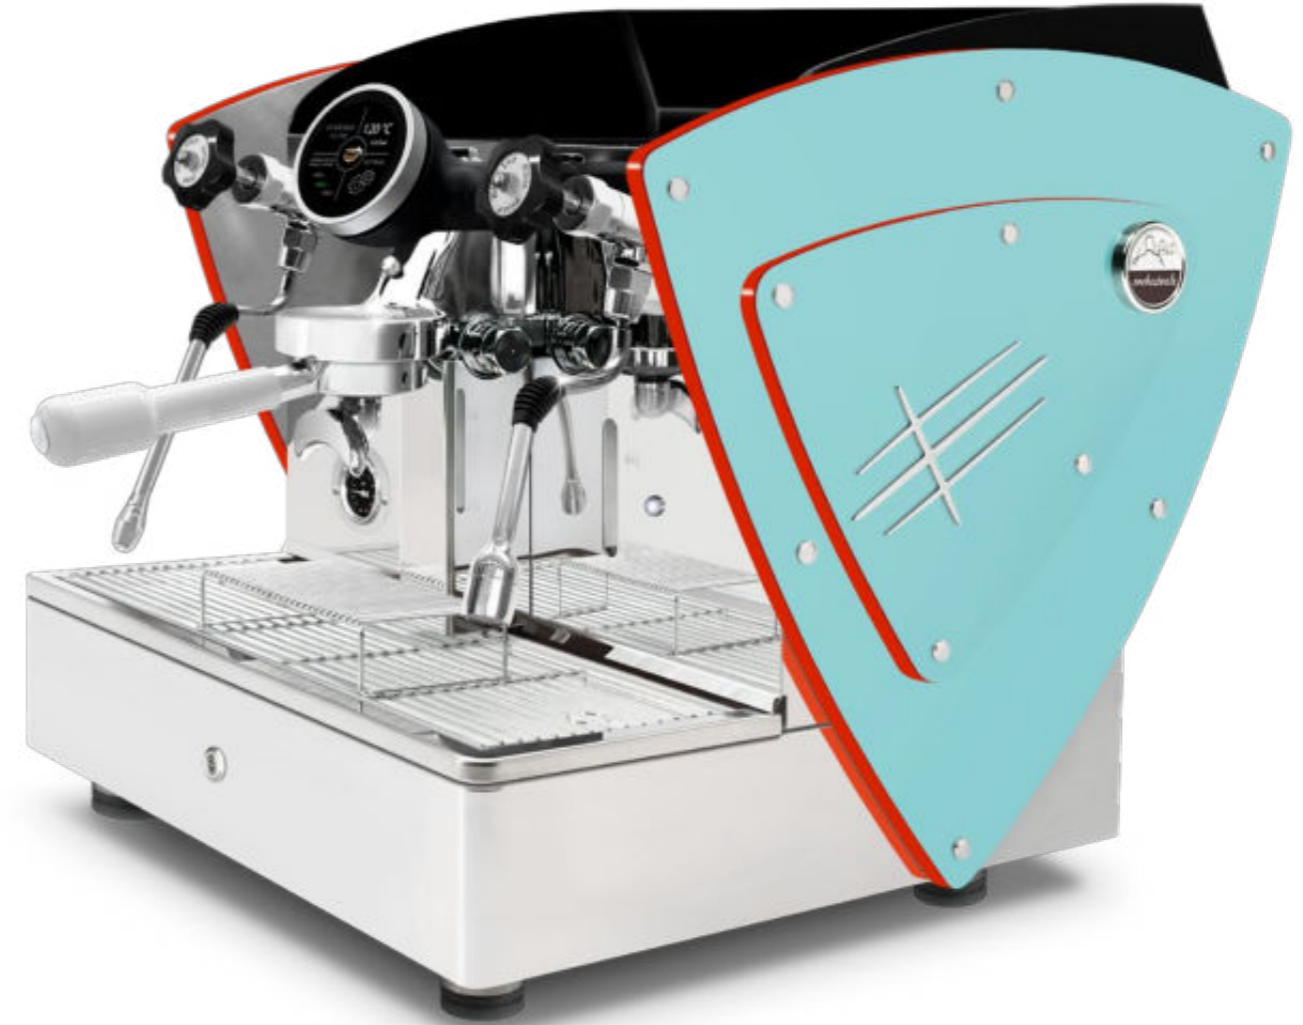

fianchi in acciaio verniciato **blu Tiffany**
metacrilato **rosso**
manopola portafiltro **bianca**