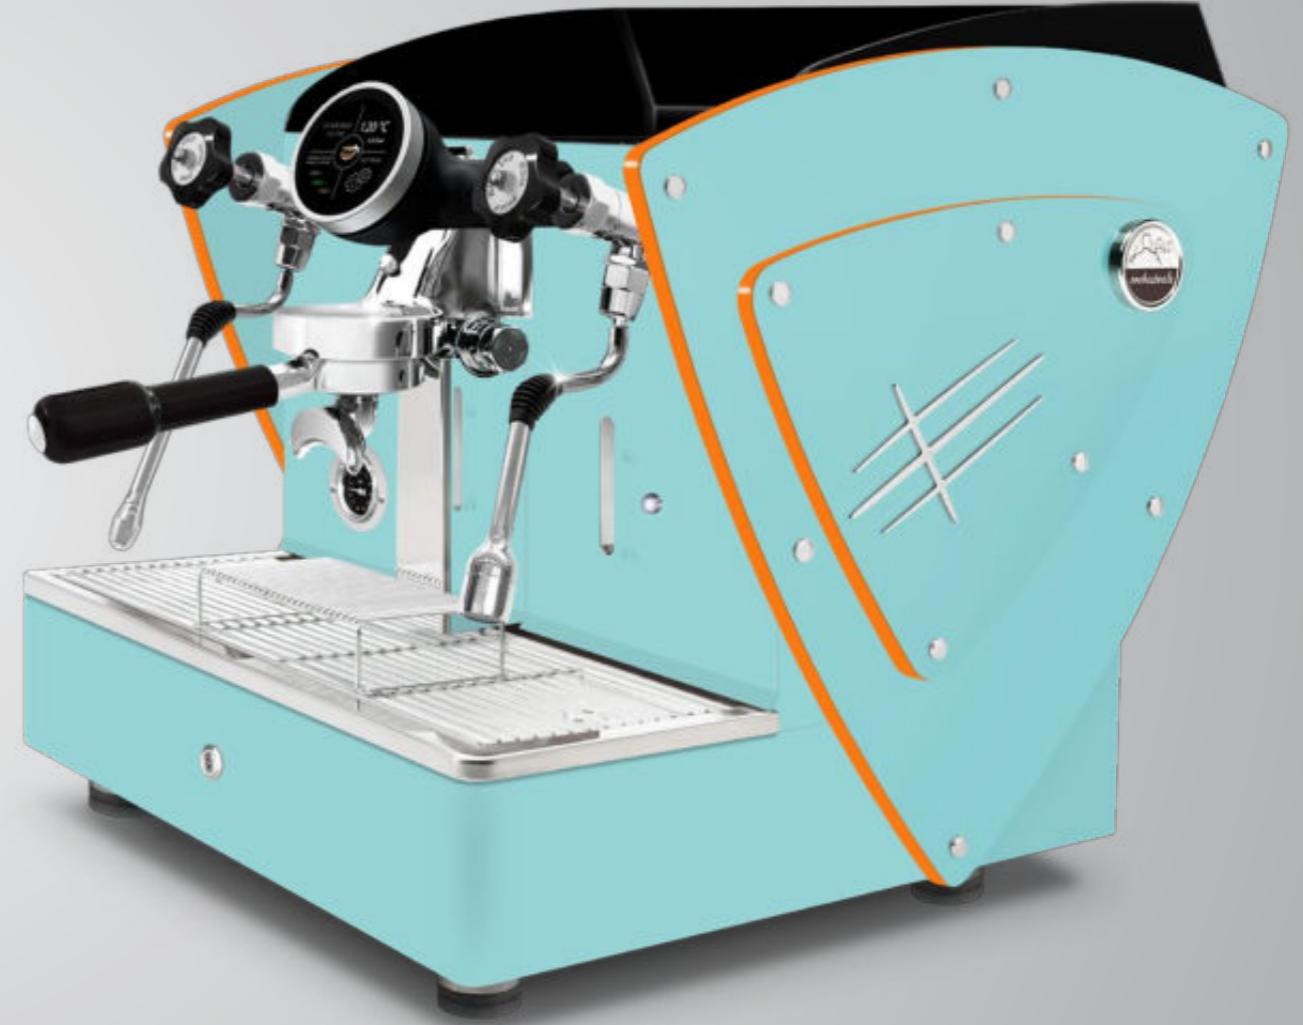

All blue Tiffany
metacrilato viola