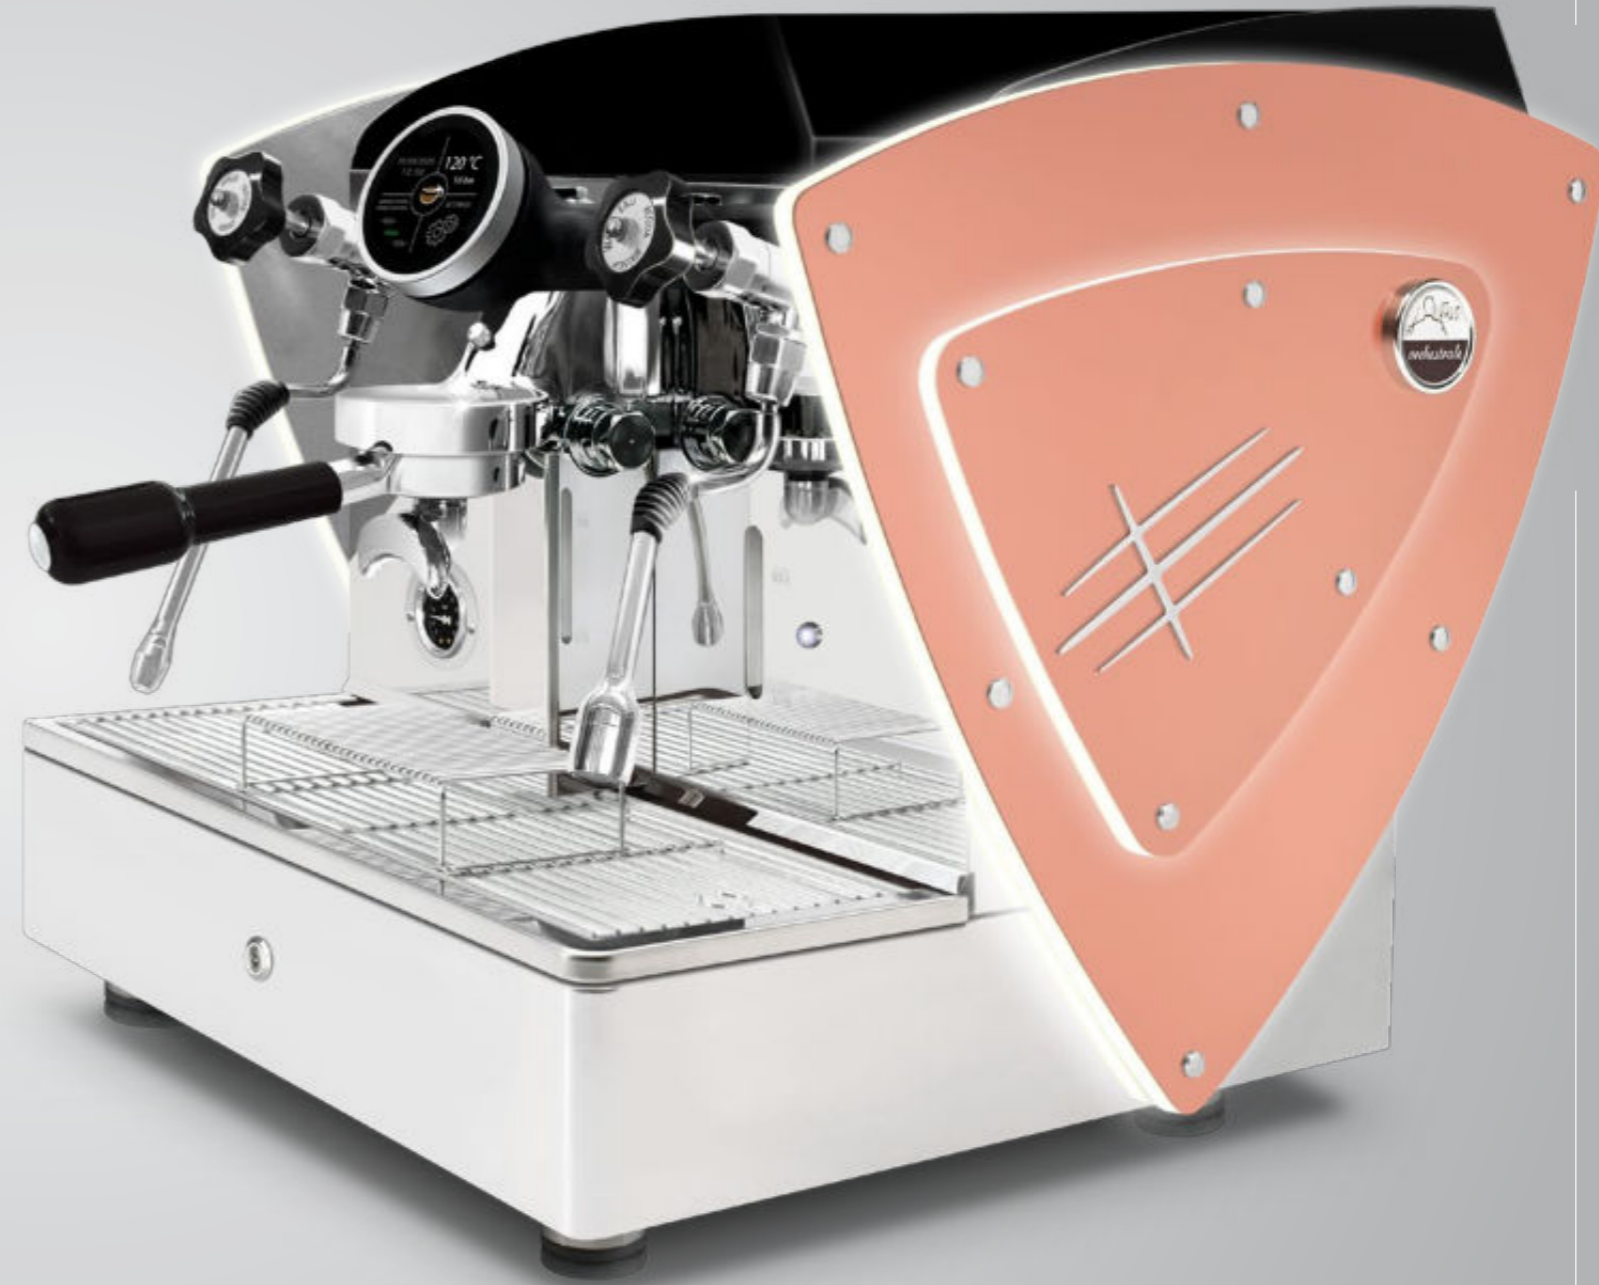

RAME + Fianchi con LED

AUTOMATICA PID
1 gr Touch screen

Con profili in metacrilato satinato illuminato a LED.

Questi profili sono compatibili con tutte le finiture estetiche (eccetto fianchi in legno): fianchi in acciaio satinato, fianchi verniciati nei vari colori e fianchi Limited Edition (in acciaio super lucido con texture satinata).