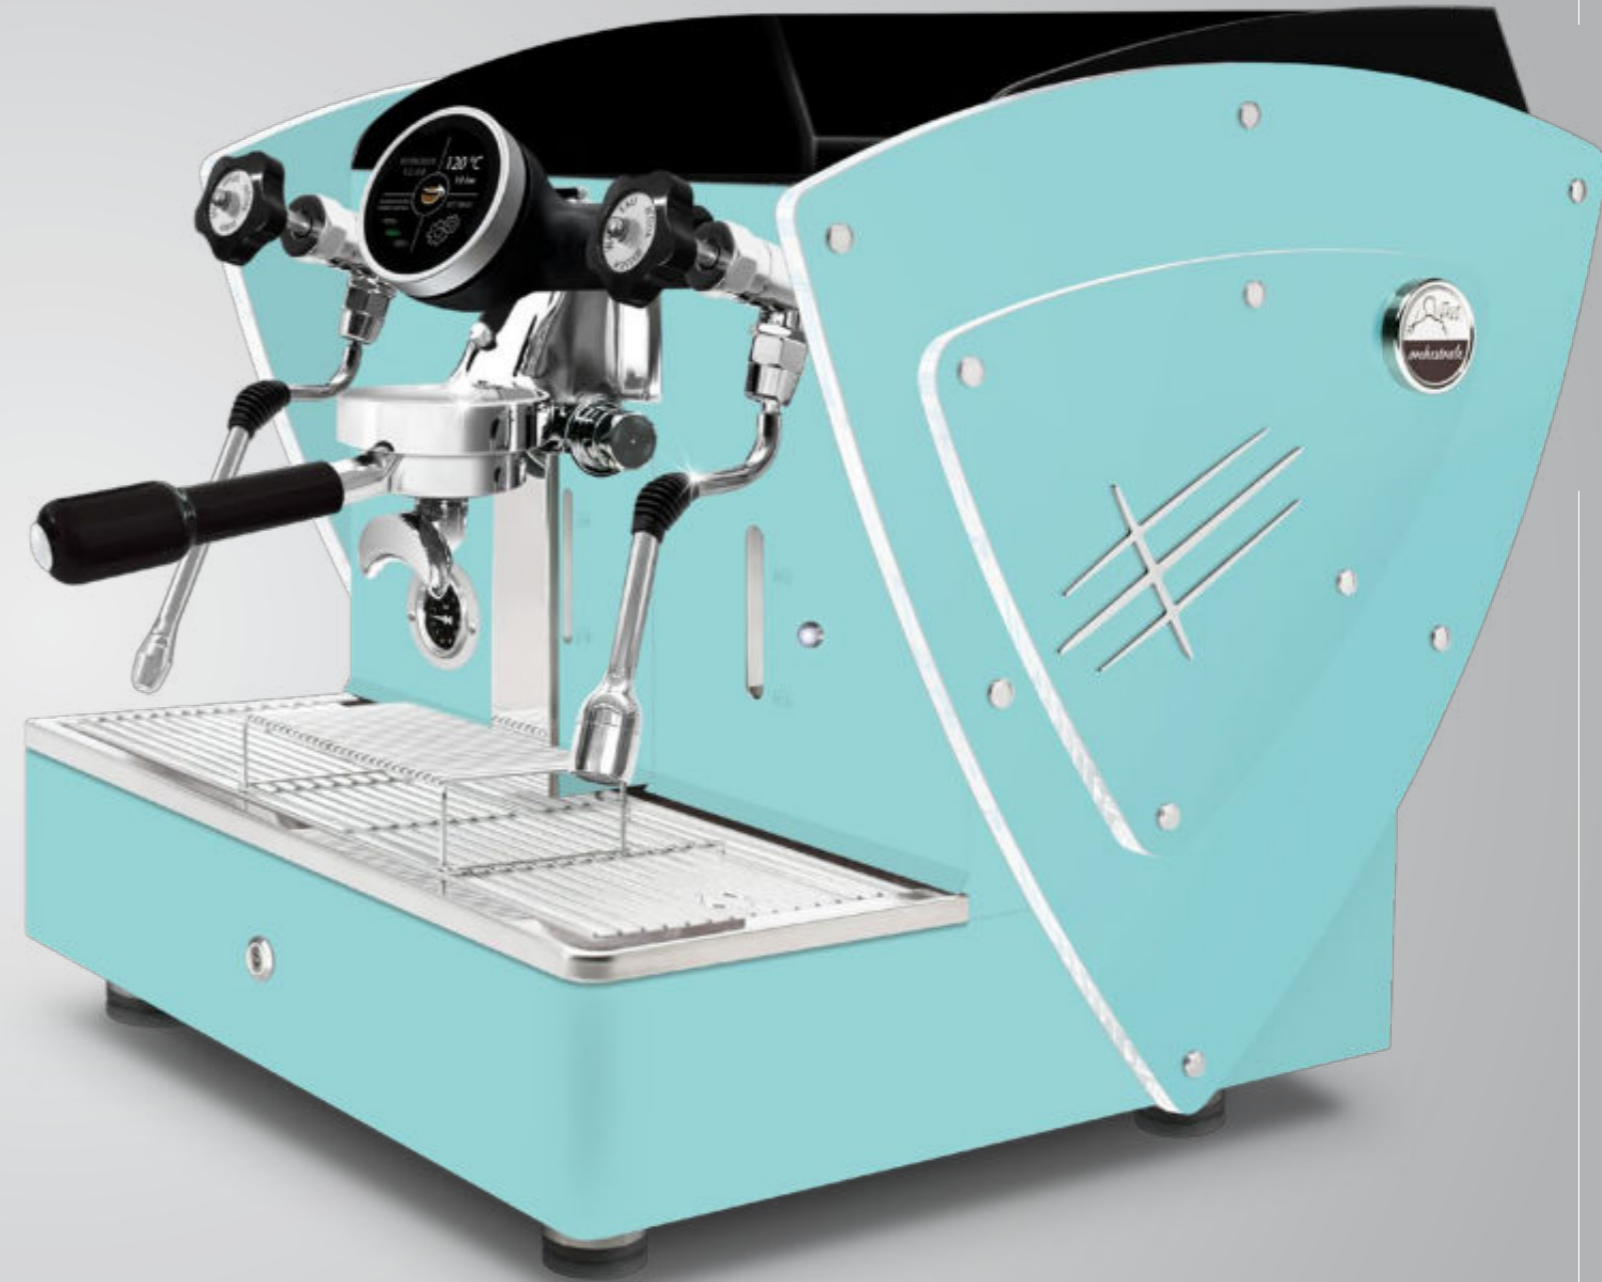

ALL BLUE TIFFANY

AUTOMATICA PID
1 gr Touch screen

Disponibile in tutte le finiture estetiche: fianchi laterali e/o schiena in acciaio con verniciatura bianca, nera, marron ruggine, blu Tiffany, rame, fianchi Limited Edition (in acciaio super lucido con texture satinata), fianchi interamente in noce.

A questi fianchi (eccetto quelli in noce), possono essere abbinati i profili in metacrilato di diversi colori: nero, bianco, verde, rosso, giallo, arancione, blu, viola.