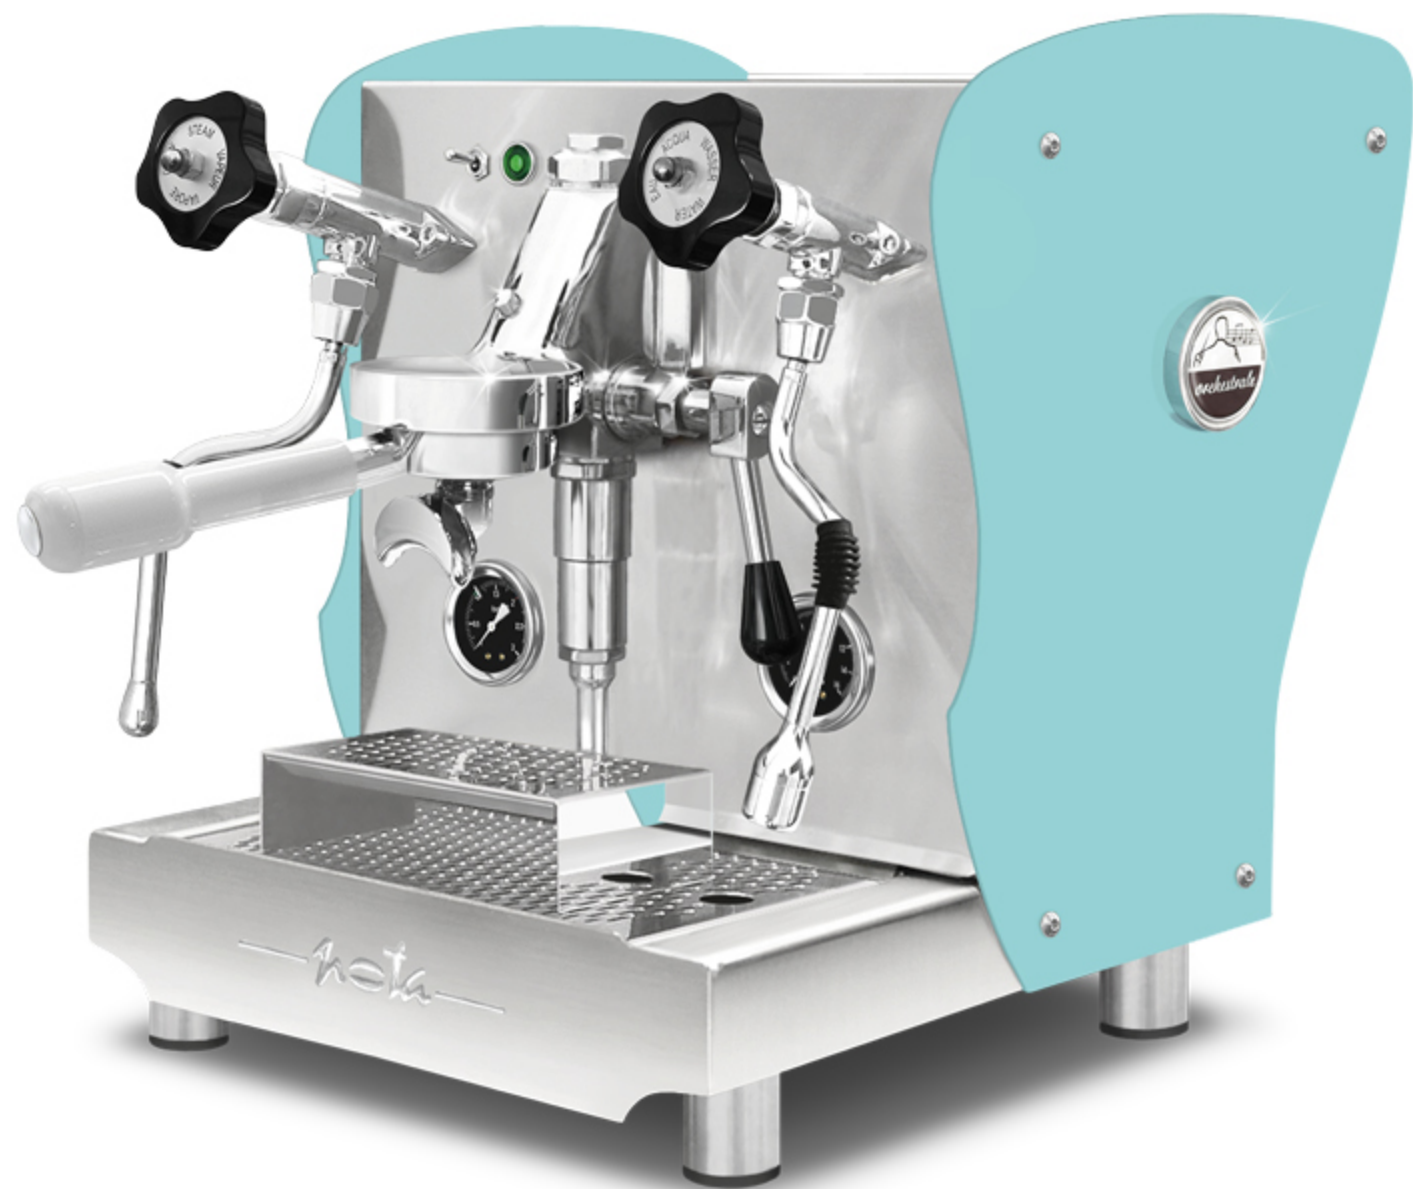

lados en acero pintado azul Tiffany
portafiltro blanco