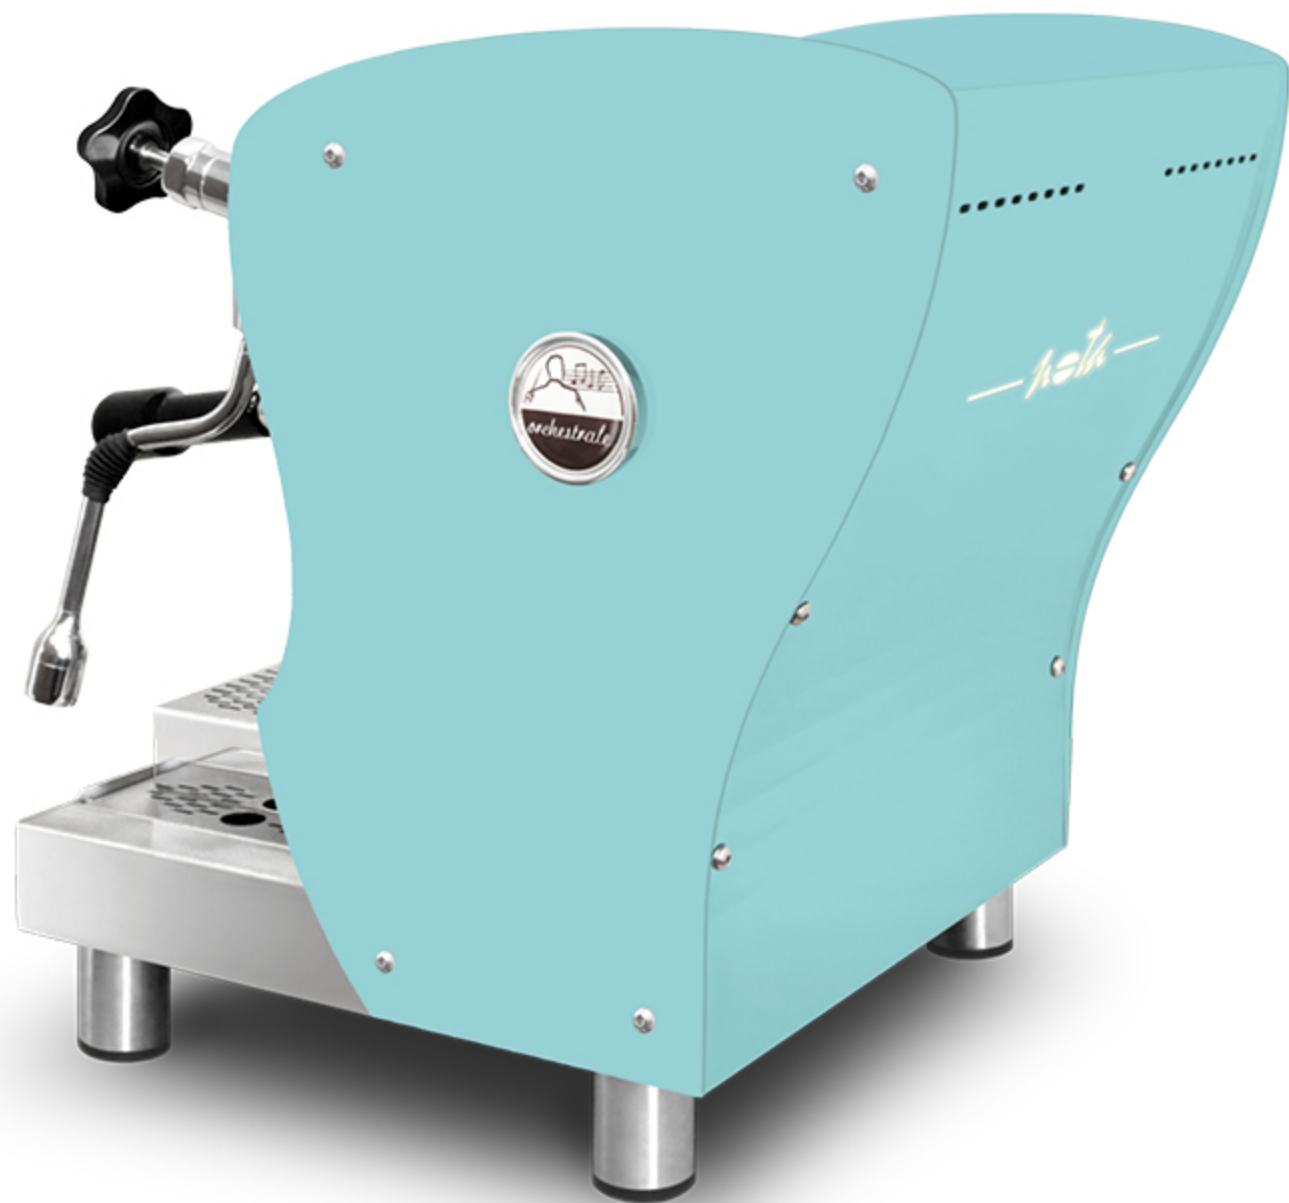

panel trasero en acero pintado **azul Tiffany**
lados en acero pintado **azul Tiffany**