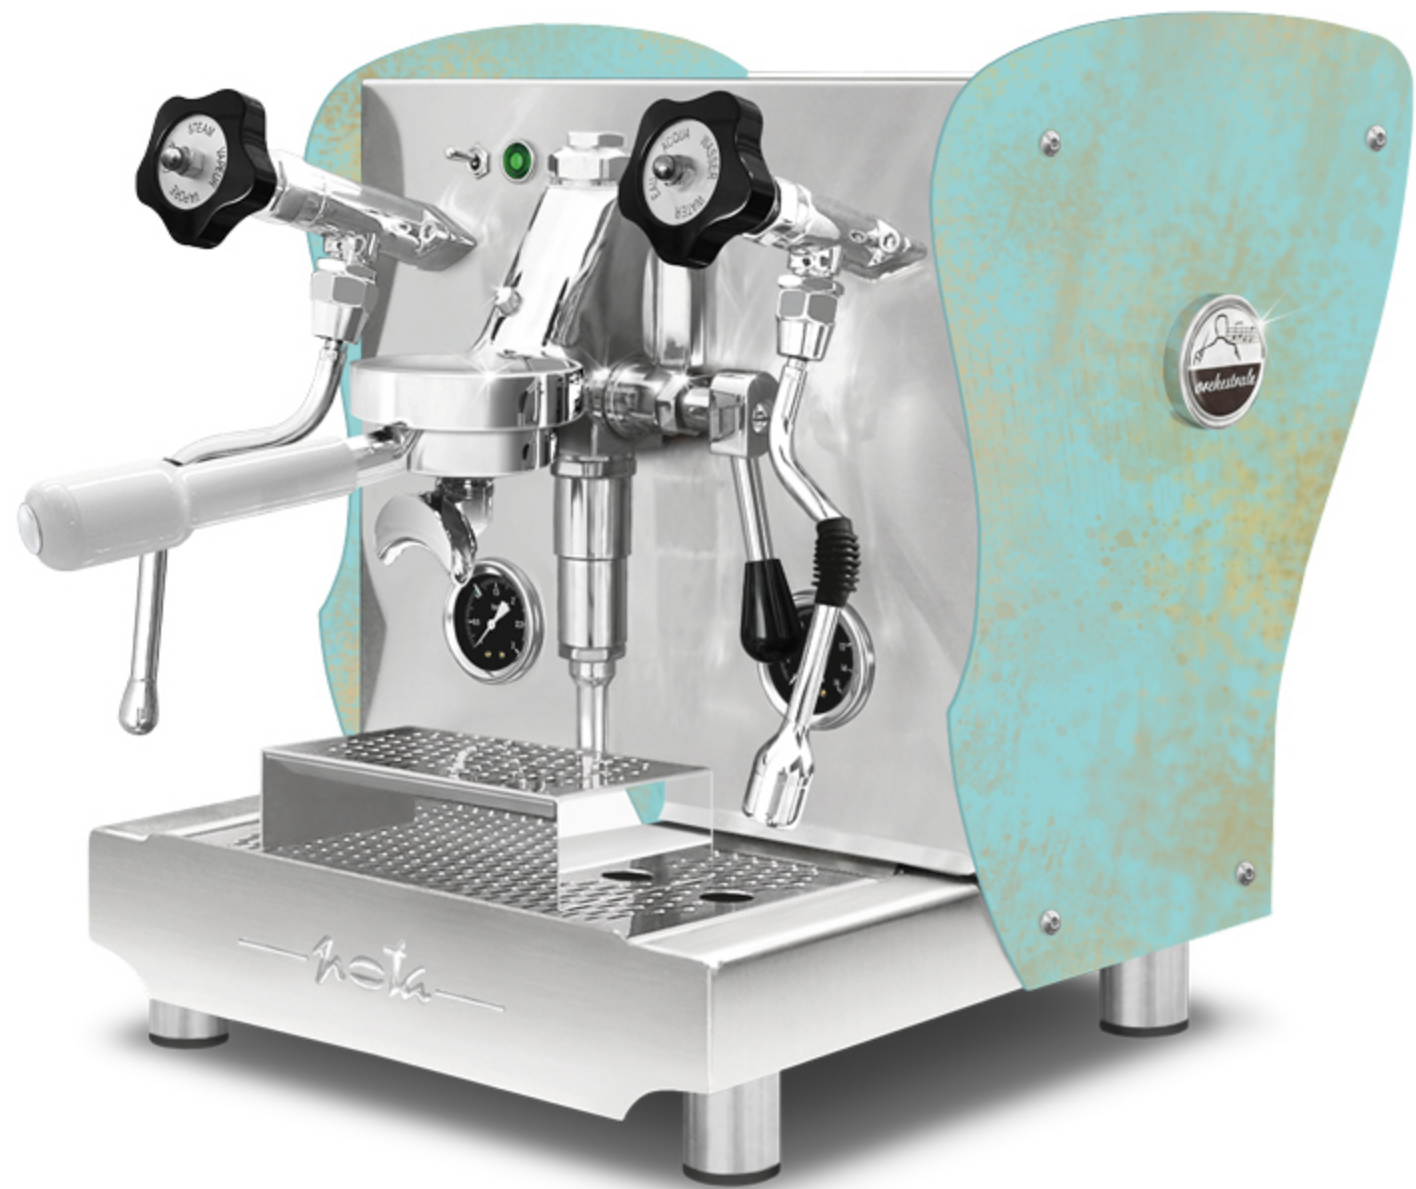

lados en acero pintado óxido
portafiltro **blanco**