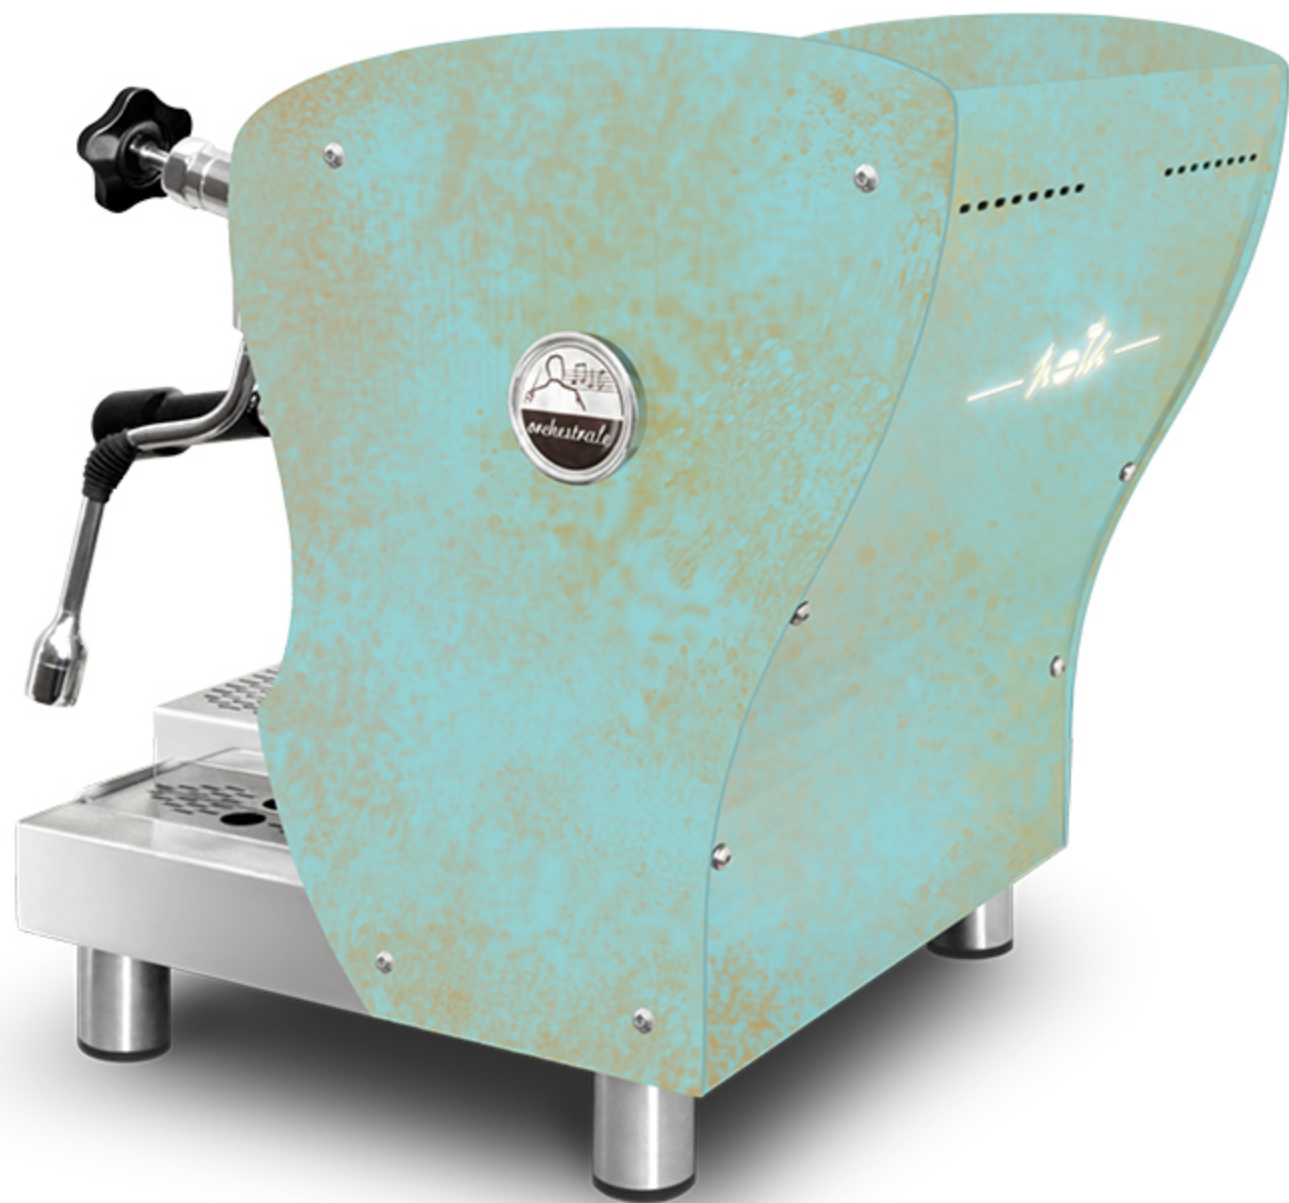

lados en acero pintado marrón roya

lados en acero pintado marrón roya
grifos con joystick

lados en acero pintado marrón roya
portafiltro blanco

lados en acero pintado marrón roya
portafiltro blanco
grifos con joystick