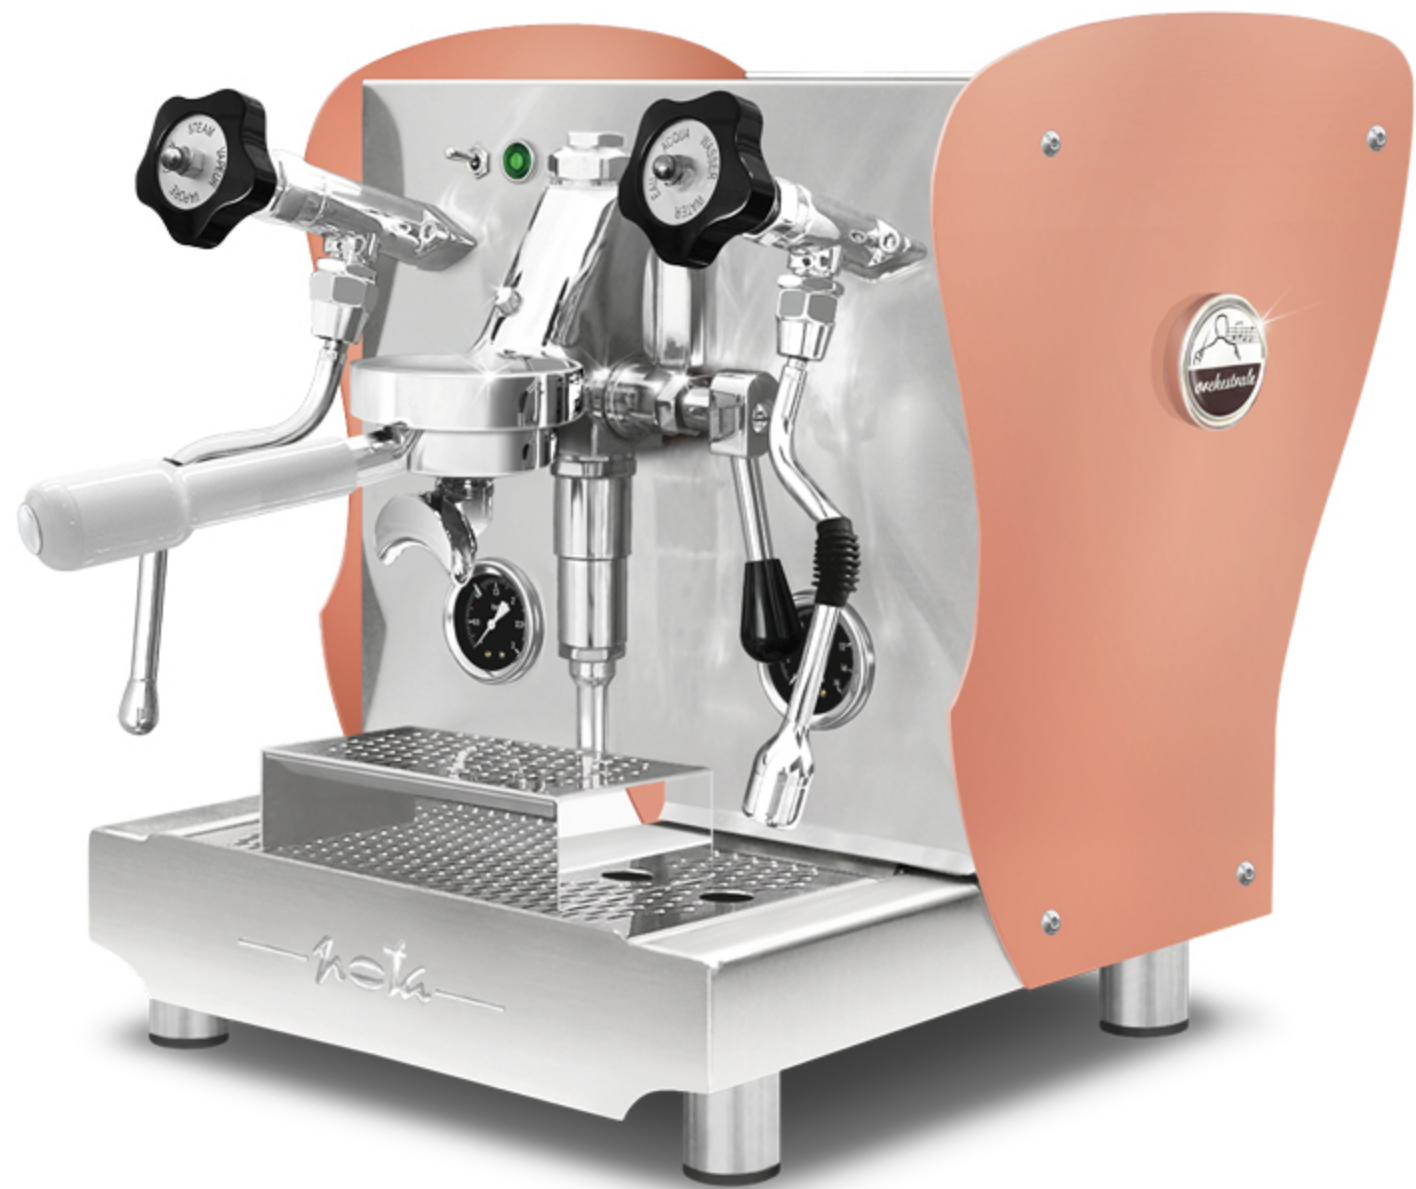

lados en acero pintado **cobre**
portafiltro **blanco**