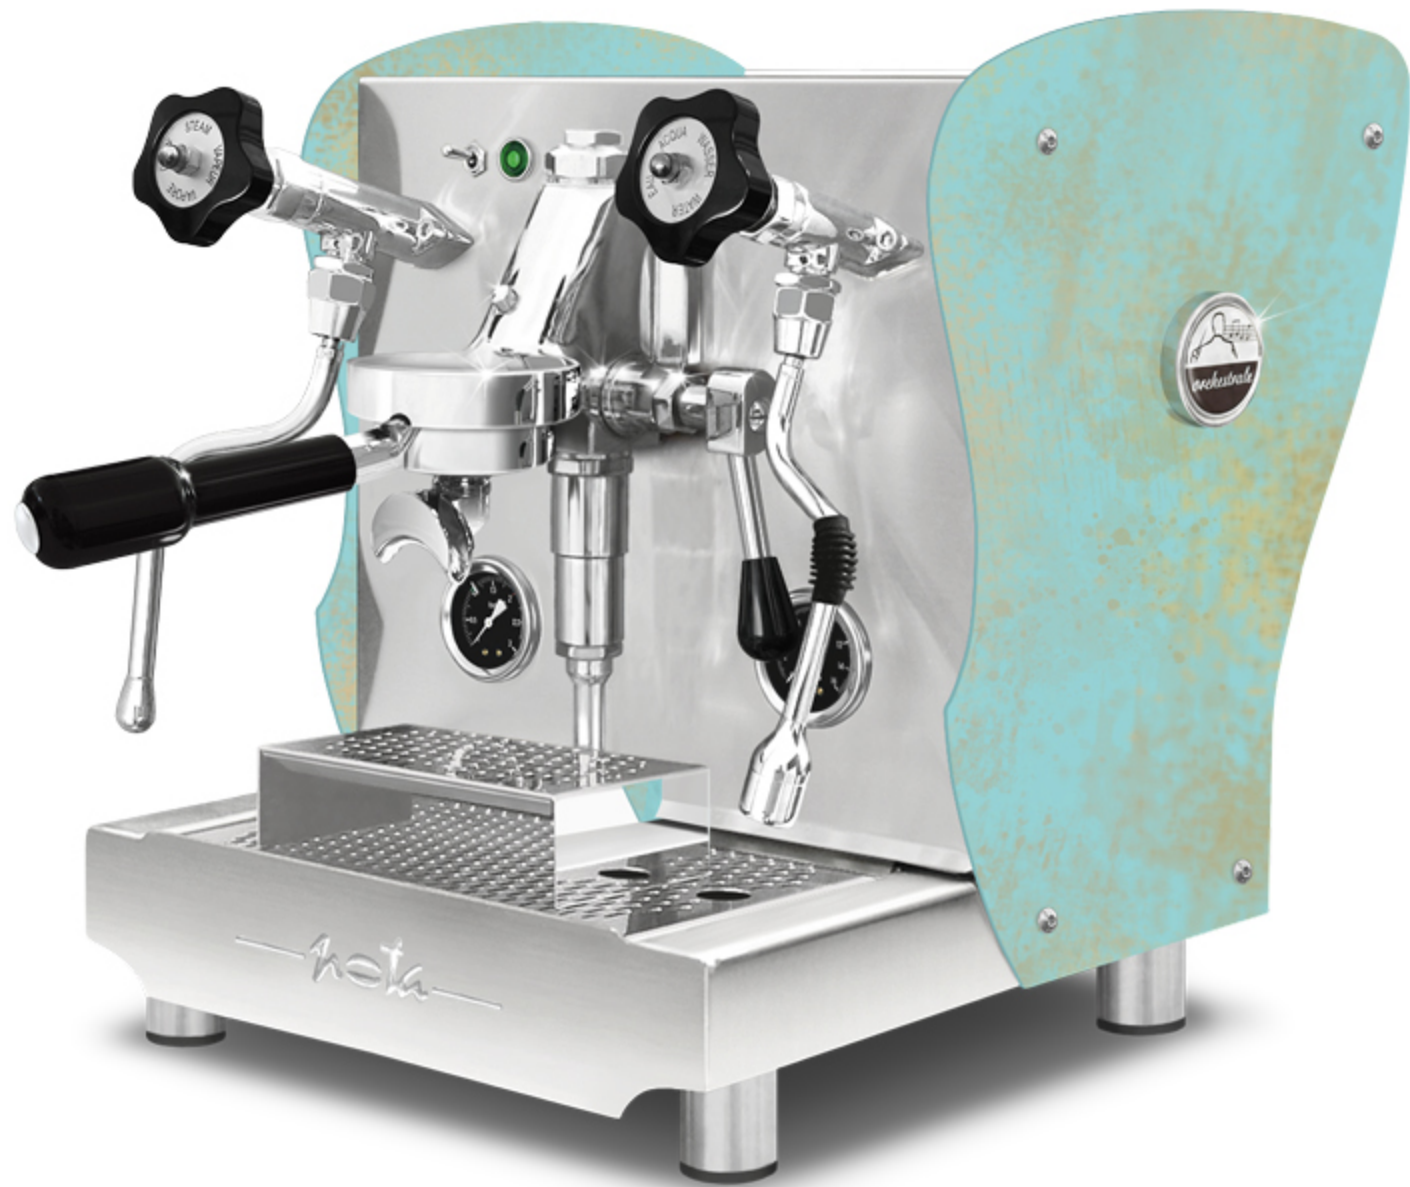

lados en acero pintado óxido