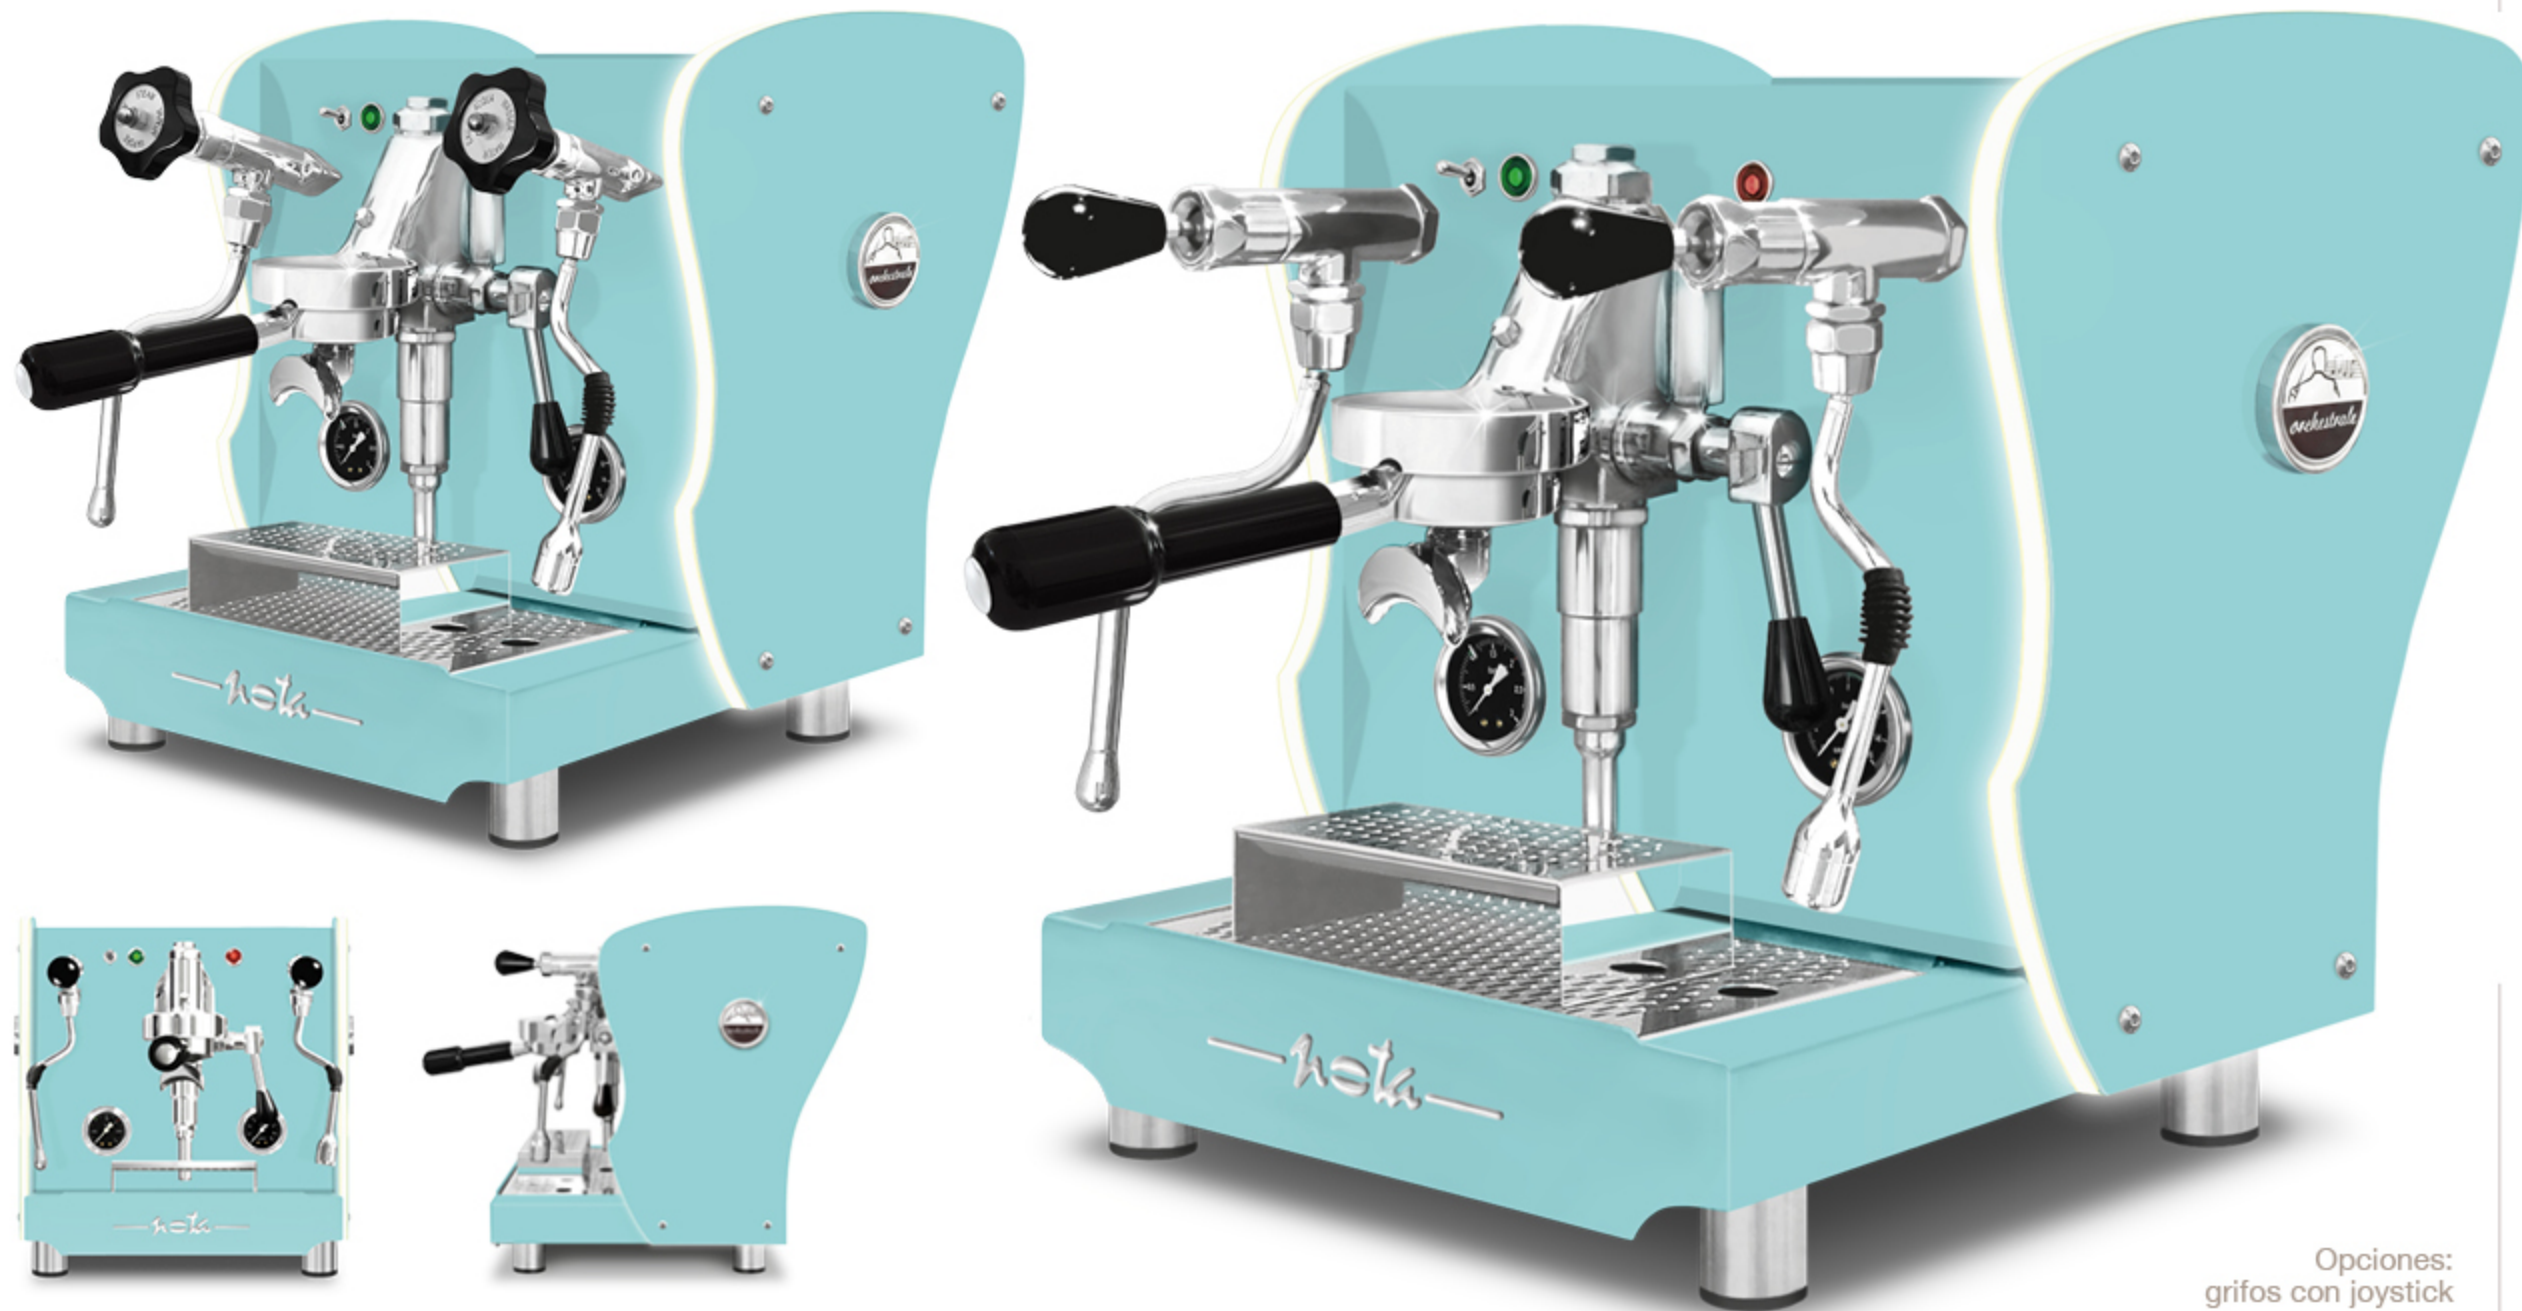

TODO AZUL TIFFANY

profesional
MANUAL
1 gr

También disponible con todos los demás opcionales estéticos: paneles laterales en vidrio templado extra-claro blanco o negro, paneles laterales y/o panel trasero de acero pintado en blanco, negro, marrón roya, azul turquesa, azul Tiffany, óxido, cobre, paneles laterales en madera de nogal, en una Edición Limitada (en acero super-espejo con textura satinada).

Opciones:
grifos con joystick