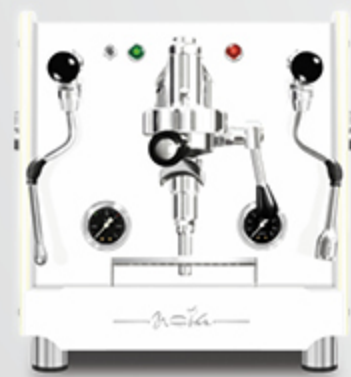

TODO BLANCO

profesional
MANUAL
1 gr

También disponible con todos los demás opcionales estéticos: paneles laterales en vidrio templado extra-claro blanco o negro, paneles laterales y/o panel trasero de acero pintado en blanco, negro, marrón roya, azul turquesa, azul Tiffany, óxido, cobre, paneles laterales en madera de nogal, en una Edición Limitada (en acero super-espejo con textura satinada).

Opciones:
grifos con joystick