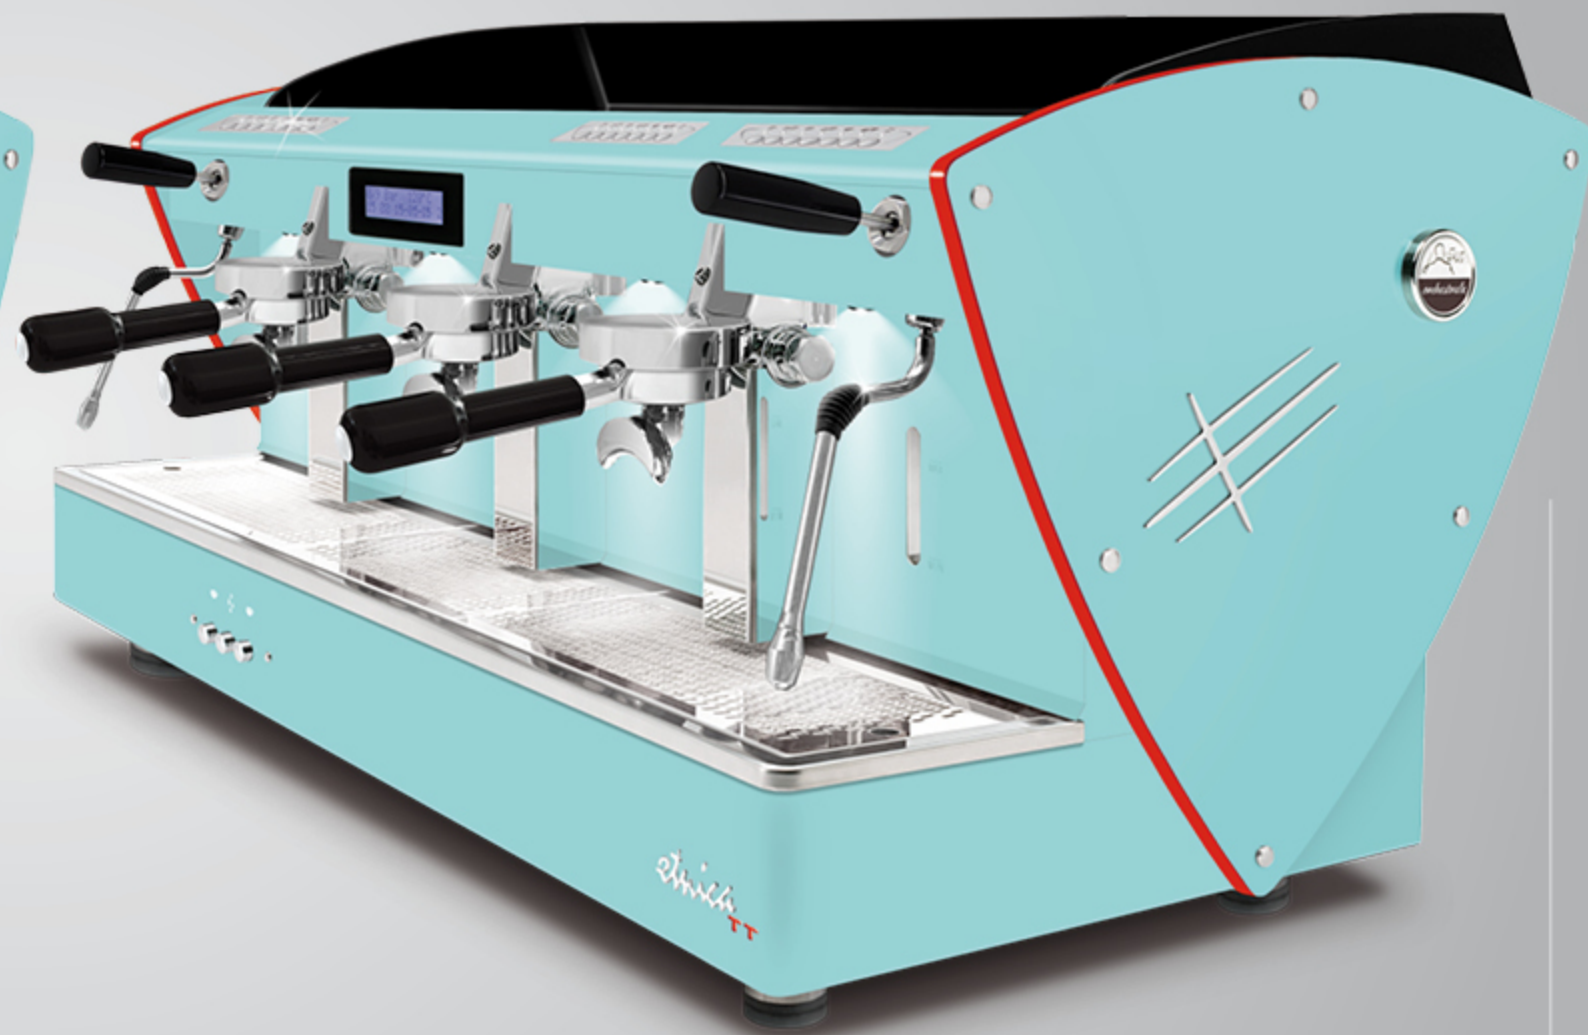

Todo azul Tiffany
metacrilato anaranjado

Todo azul Tiffany
metacrilato rojo