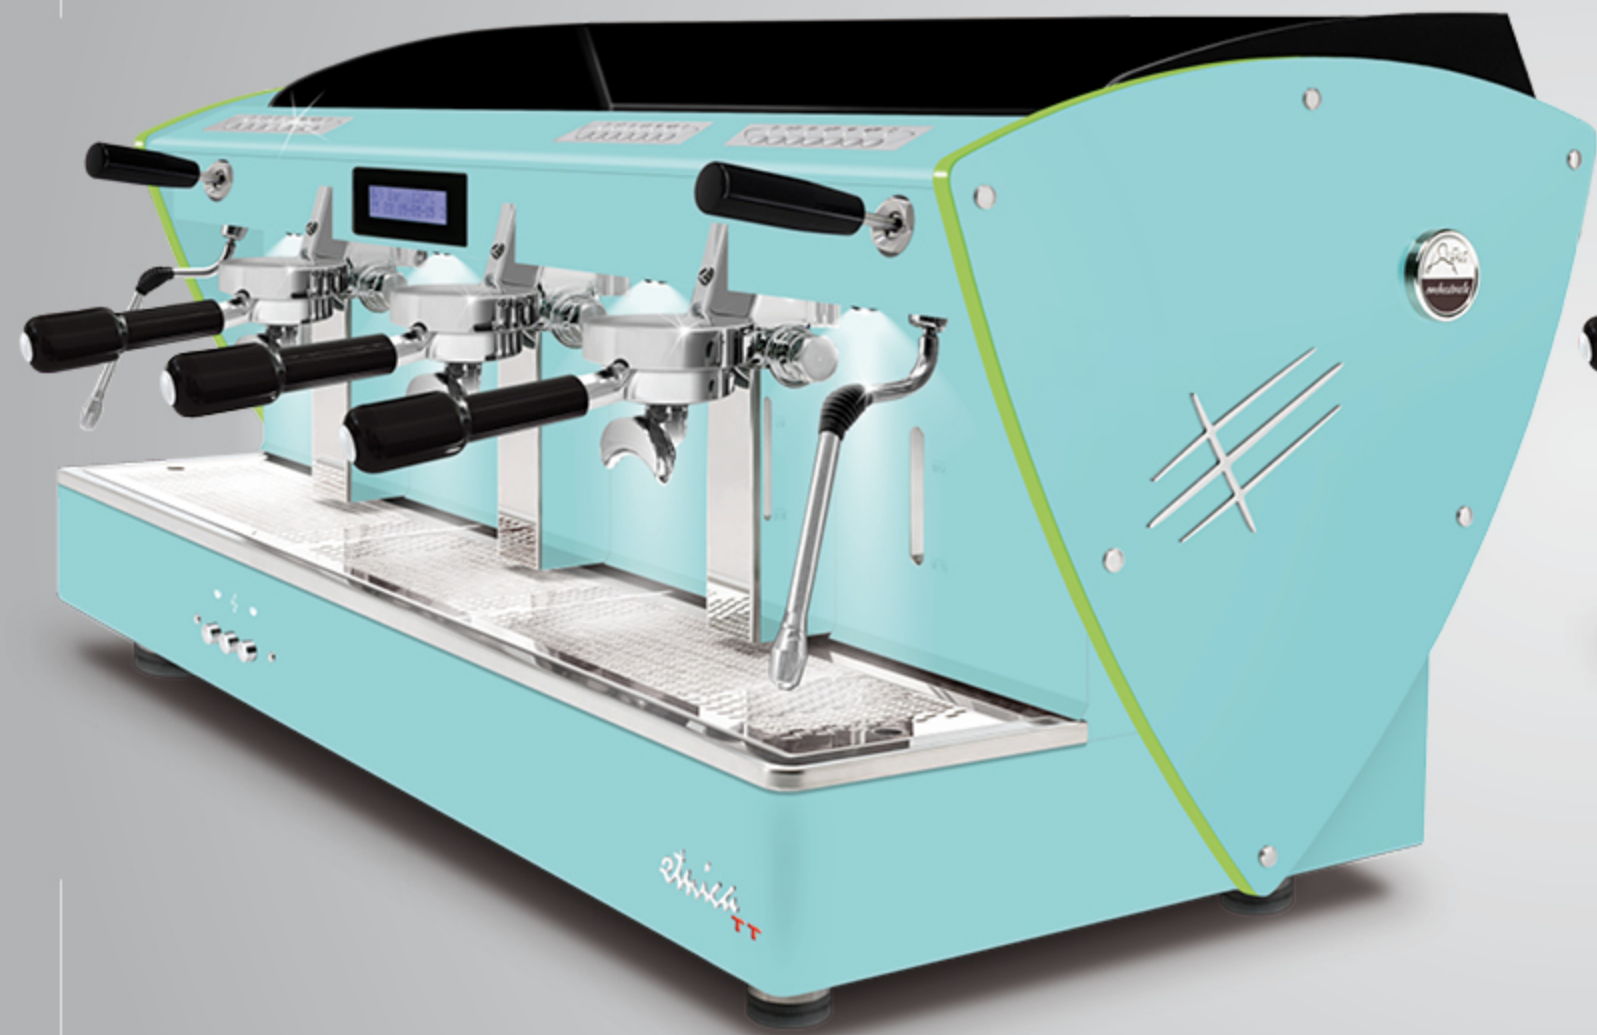

Todo azul Tiffany
metacrilato amarillo

Todo azul Tiffany
metacrilato verde