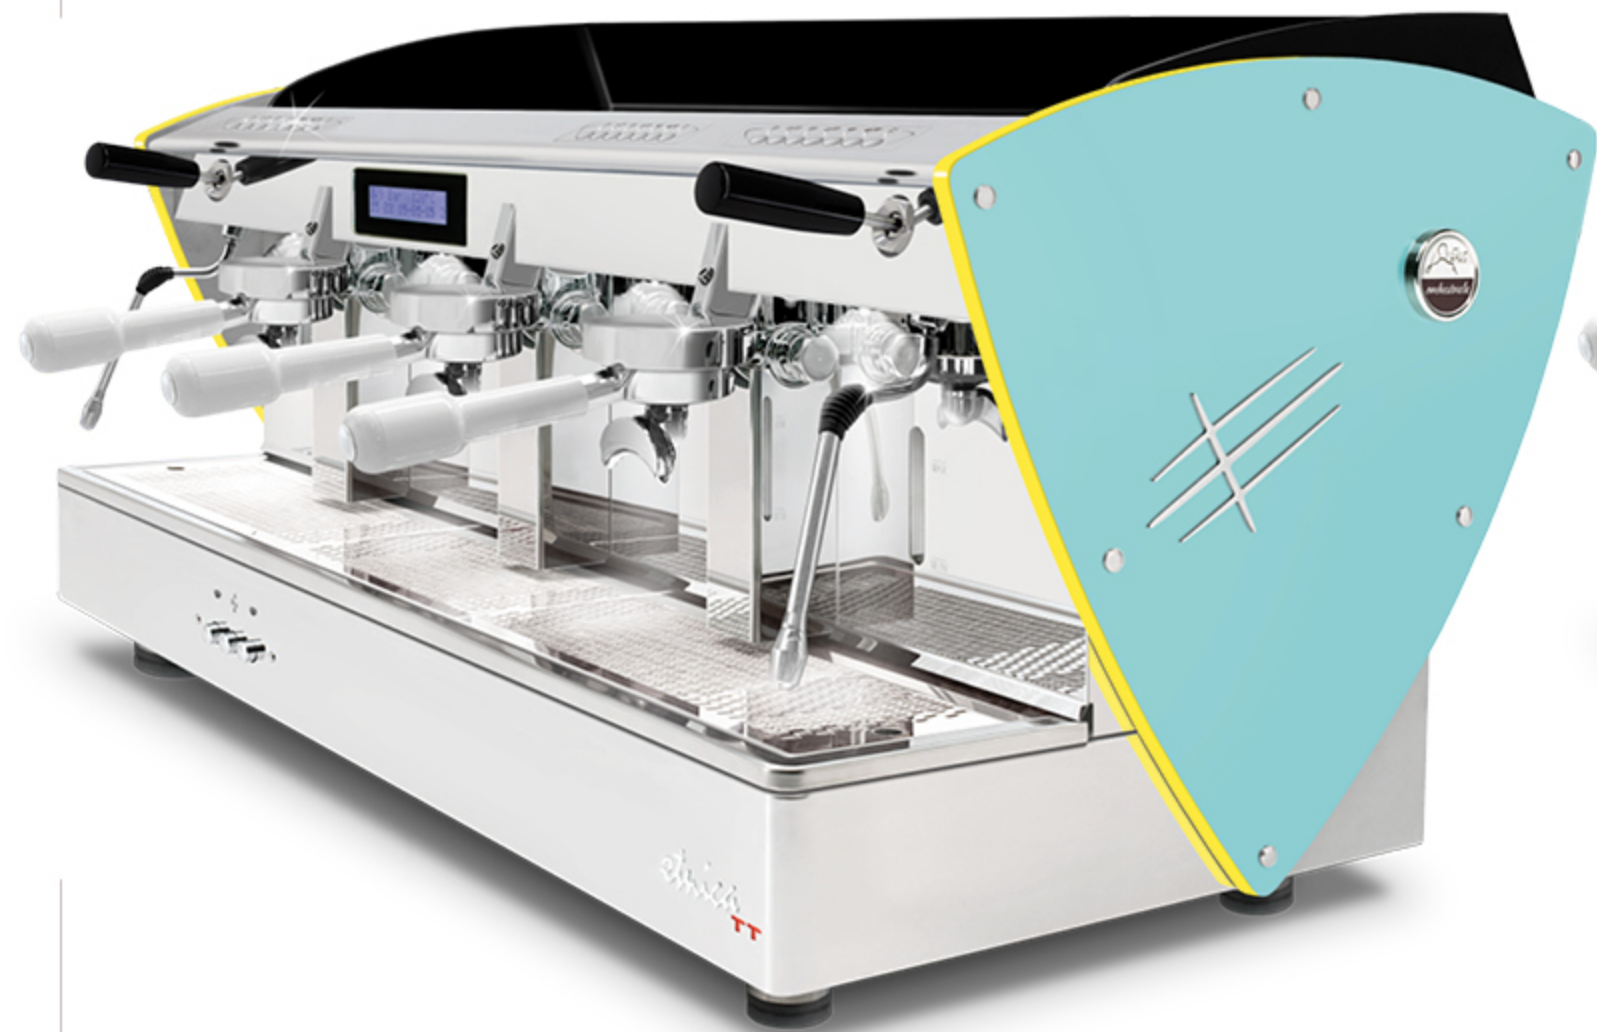

lados en acero pintado azul Tiffany
metacrilato amarillo
portafiltros blancos