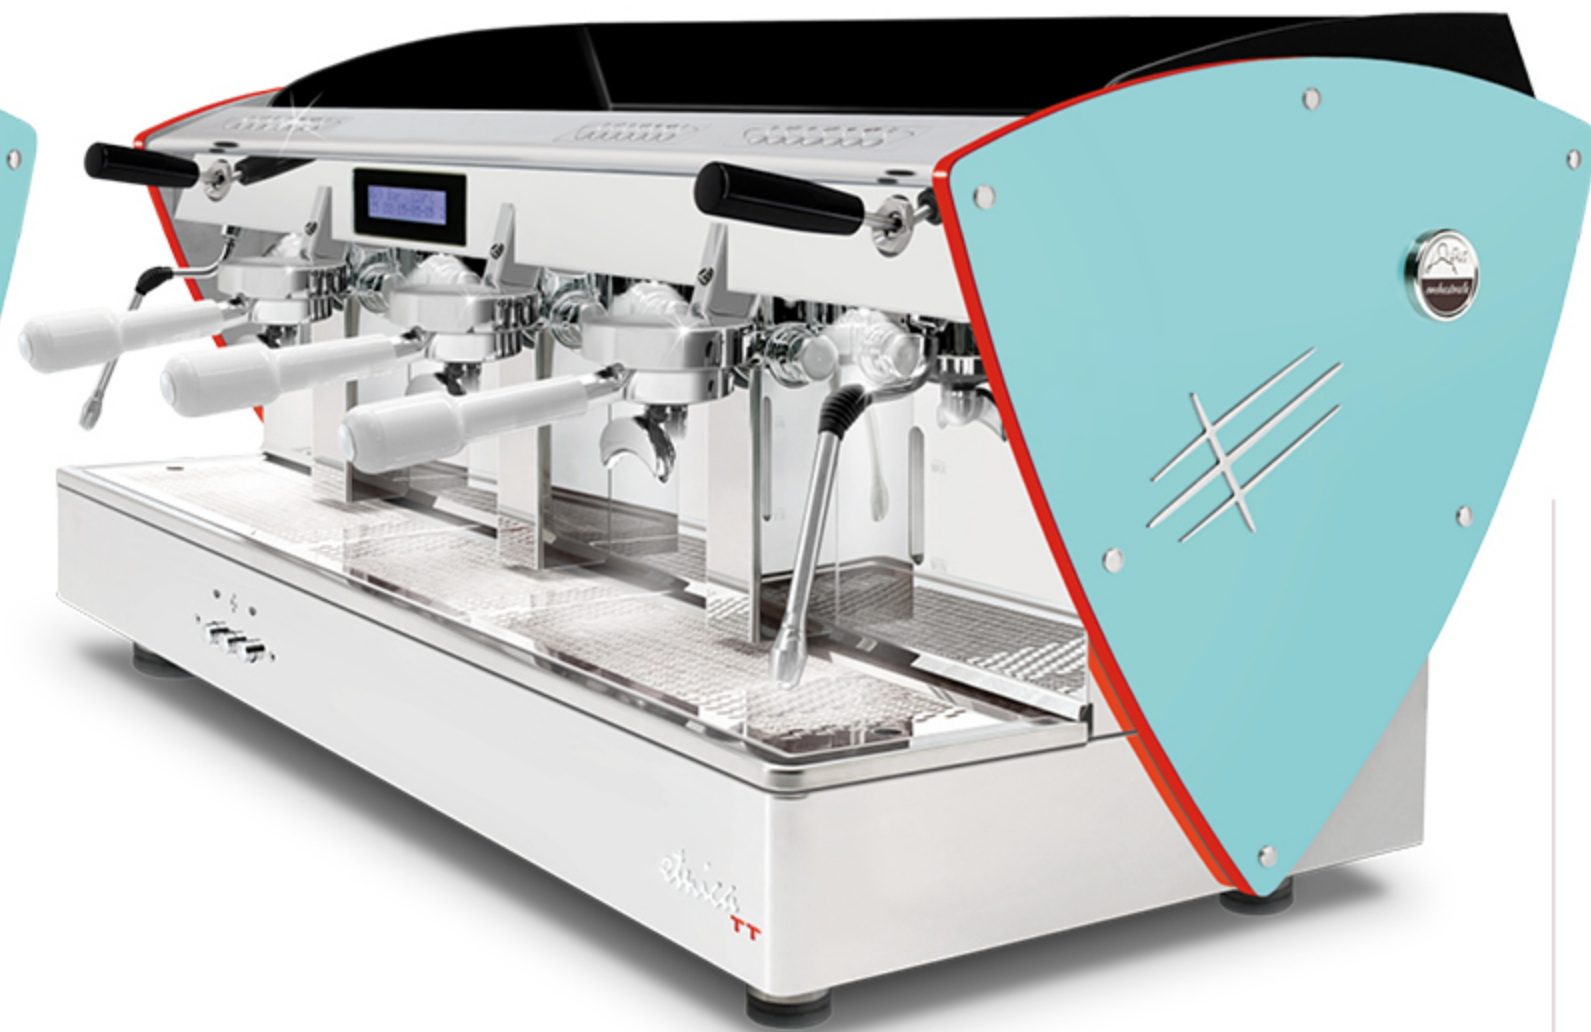

lados en acero pintado azul Tiffany
metacrilato rojo
portafiltros blancos