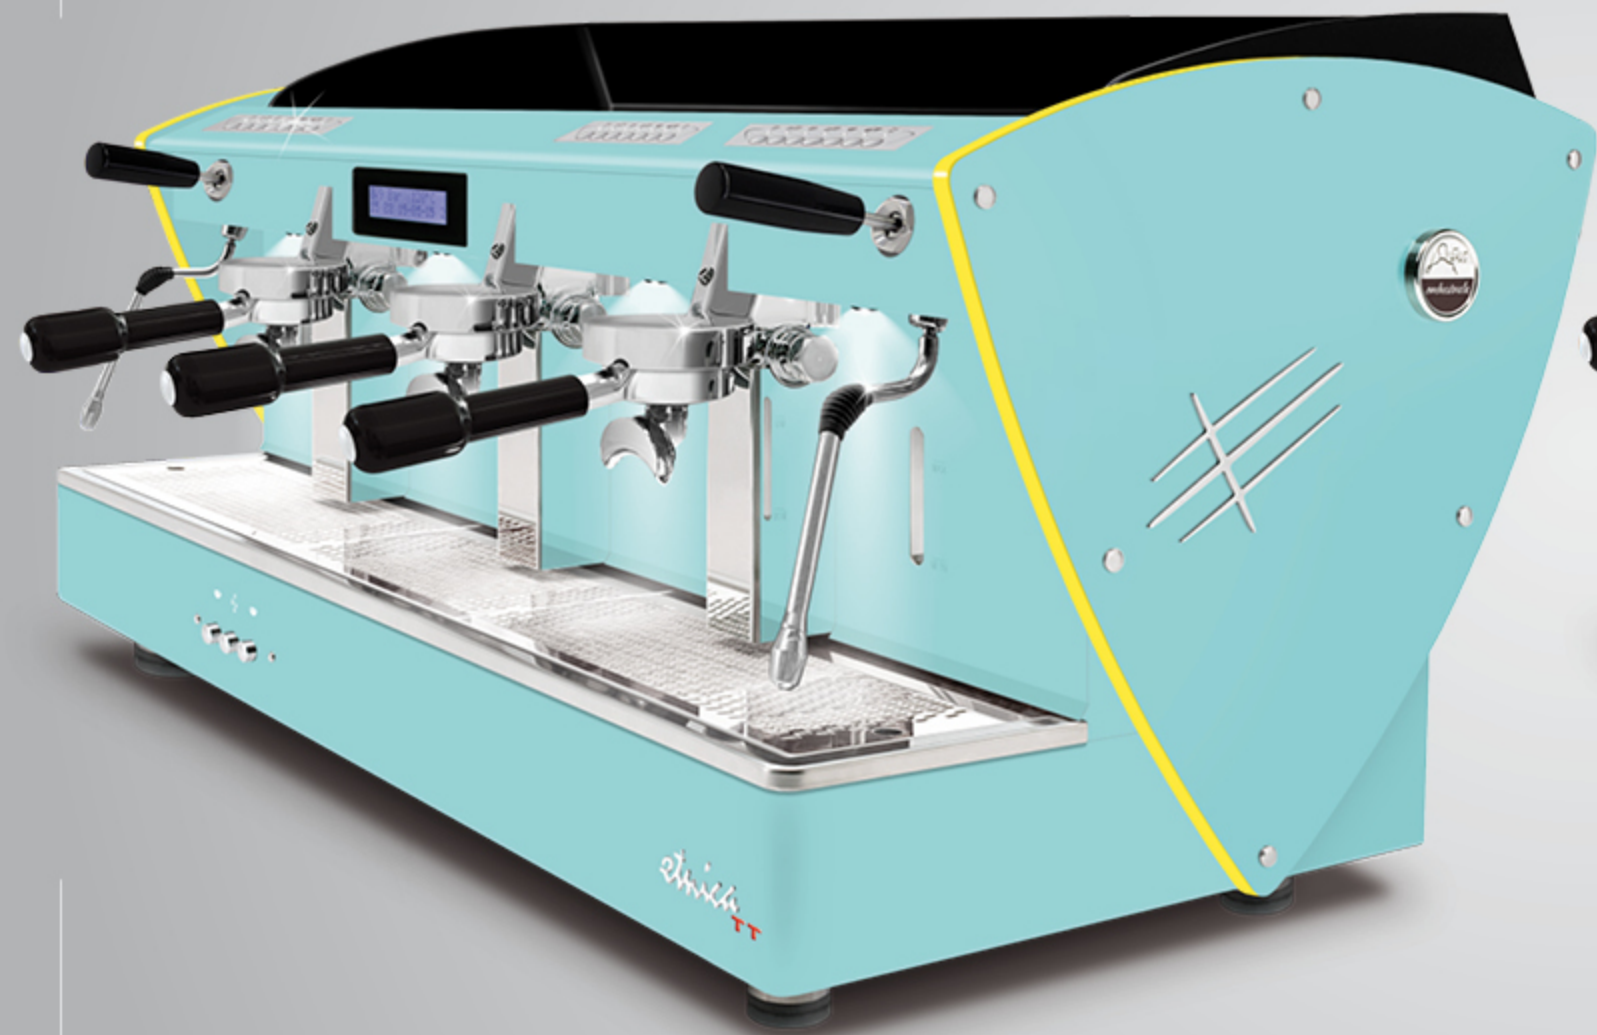

Todo azul Tiffany
metacrilato azul