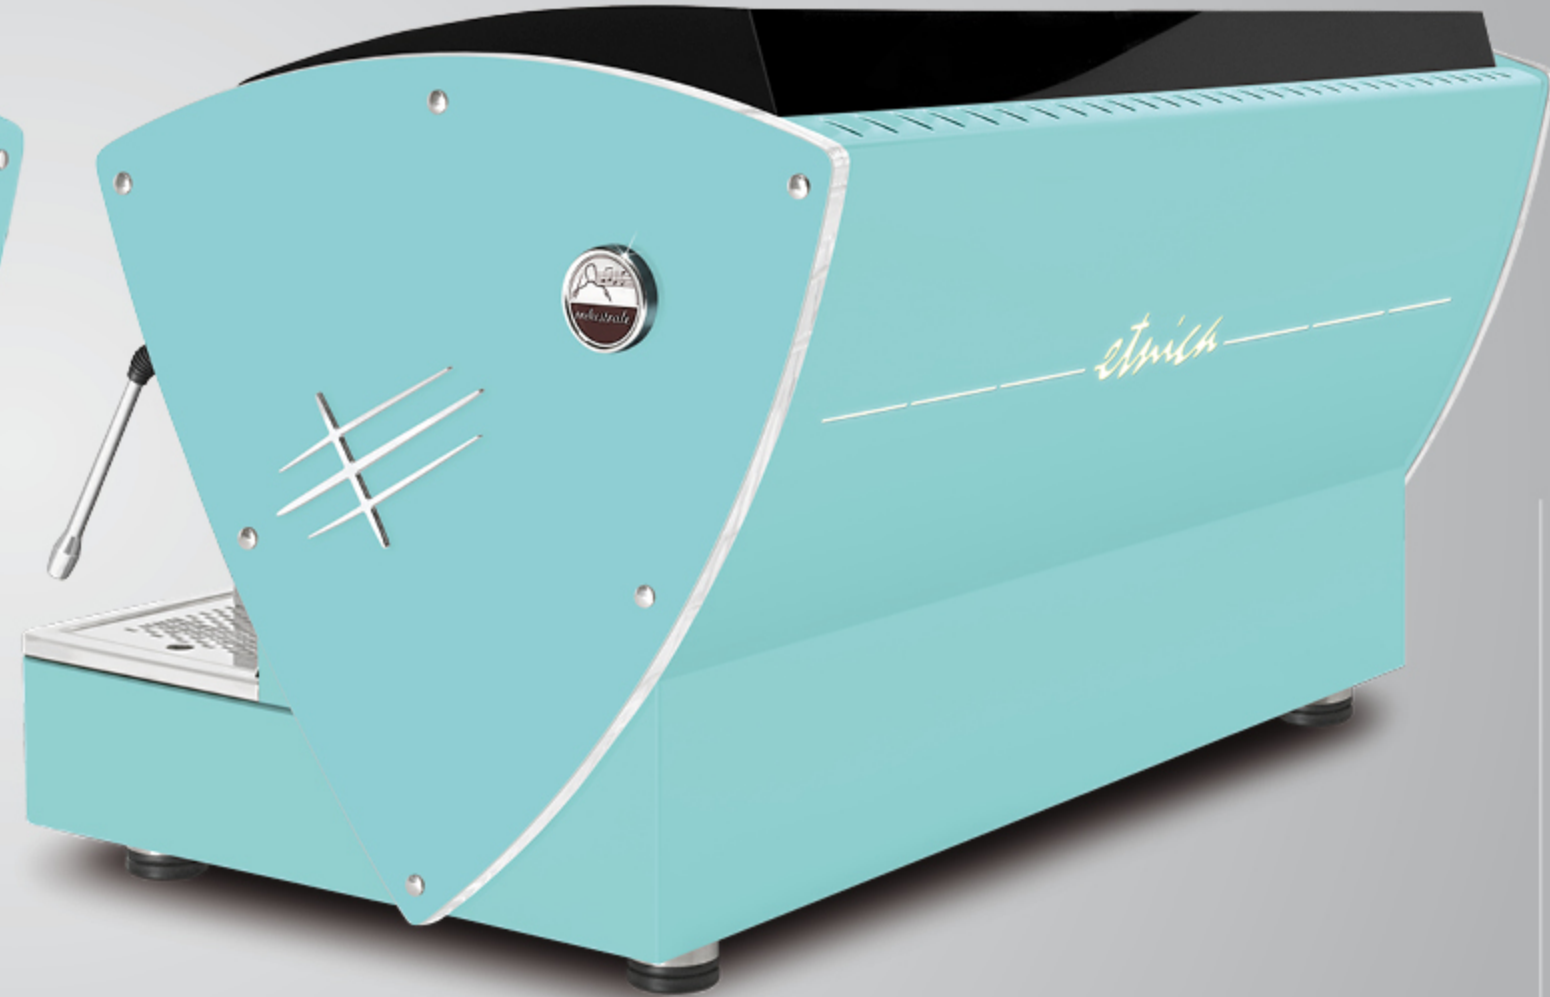

panel trasero Todo azul Tiffany
metacrilato transparente