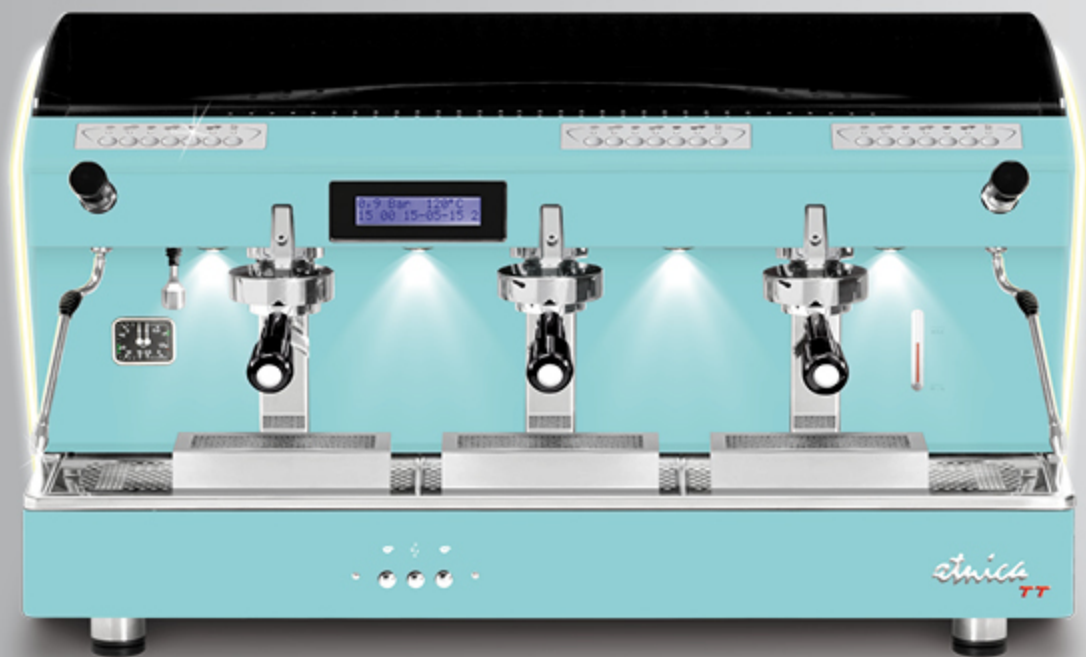

AUTOMÁTICA

3 gr

Con perfiles de metacrilato satinado iluminados por LED.

Estos perfiles de metacrilato están disponibles también con todos los demás opcionales estéticos (excepto los paneles laterales en madera de nogal): lados en acero satinado, otras pinturas y paneles laterales en una Edición Limitada (en acero super-espejo con textura satinada).