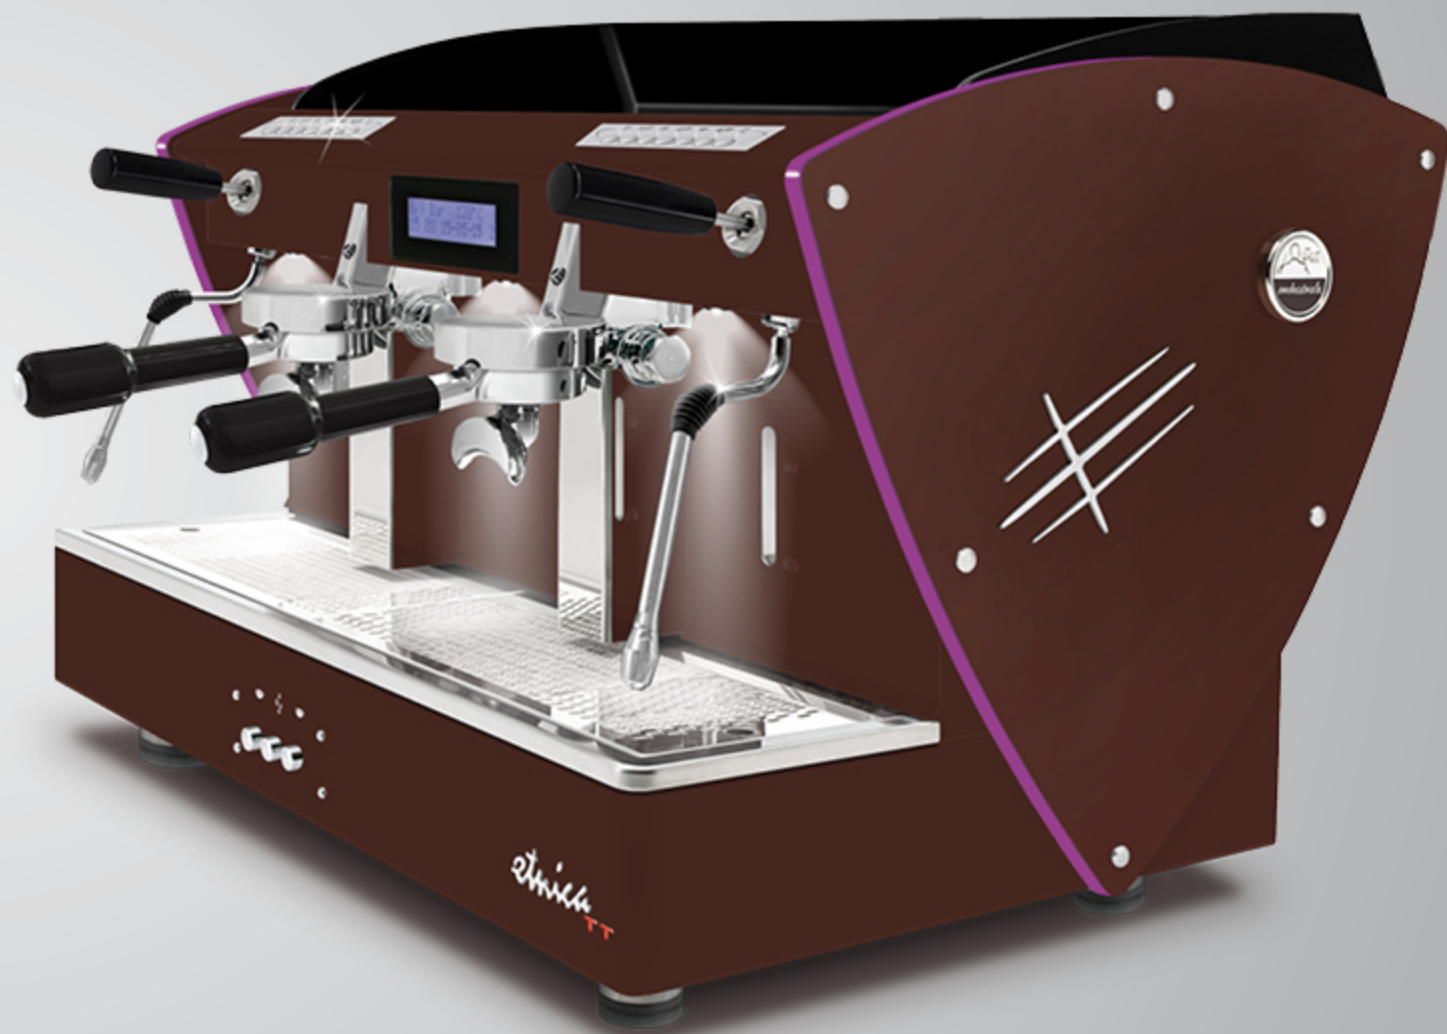

Todo marrón roya
metacrilato amarillo

Todo marrón roya
metacrilato anaranjado

Todo marrón roya
metacrilato azul

Todo marrón roya
metacrilato violeta

TODO MARRÓN ROYA + Lados con LED

AUTOMÁTICA
2 gr

Con perfiles de metacrilato satinado iluminados por LED.