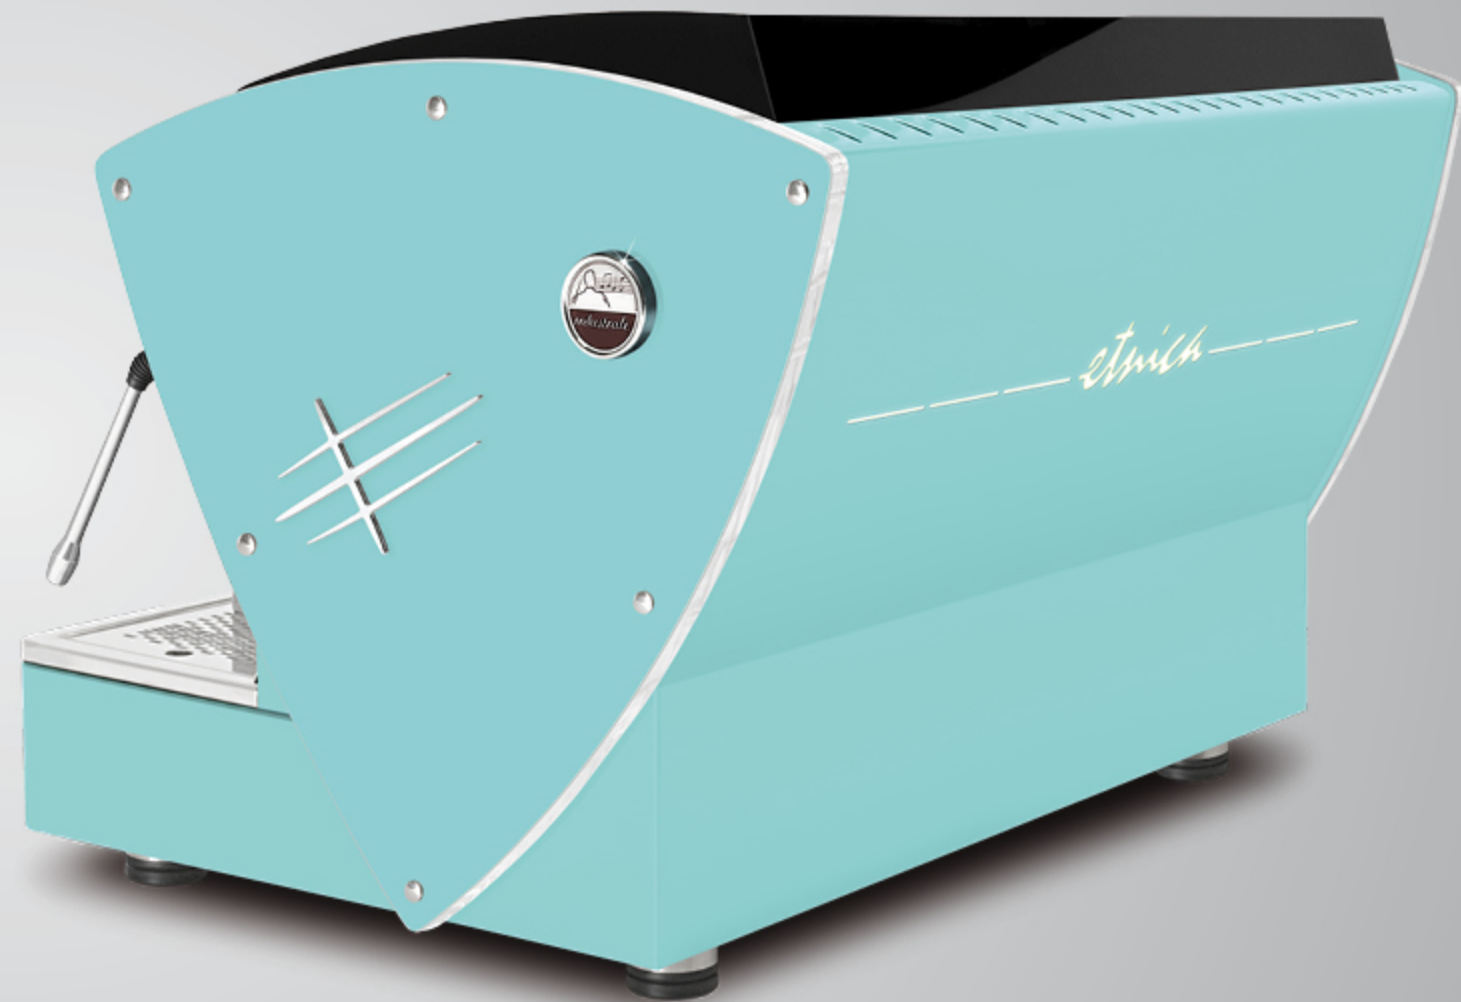

panel trasero Todo azul Tiffany
metacrilato transparente