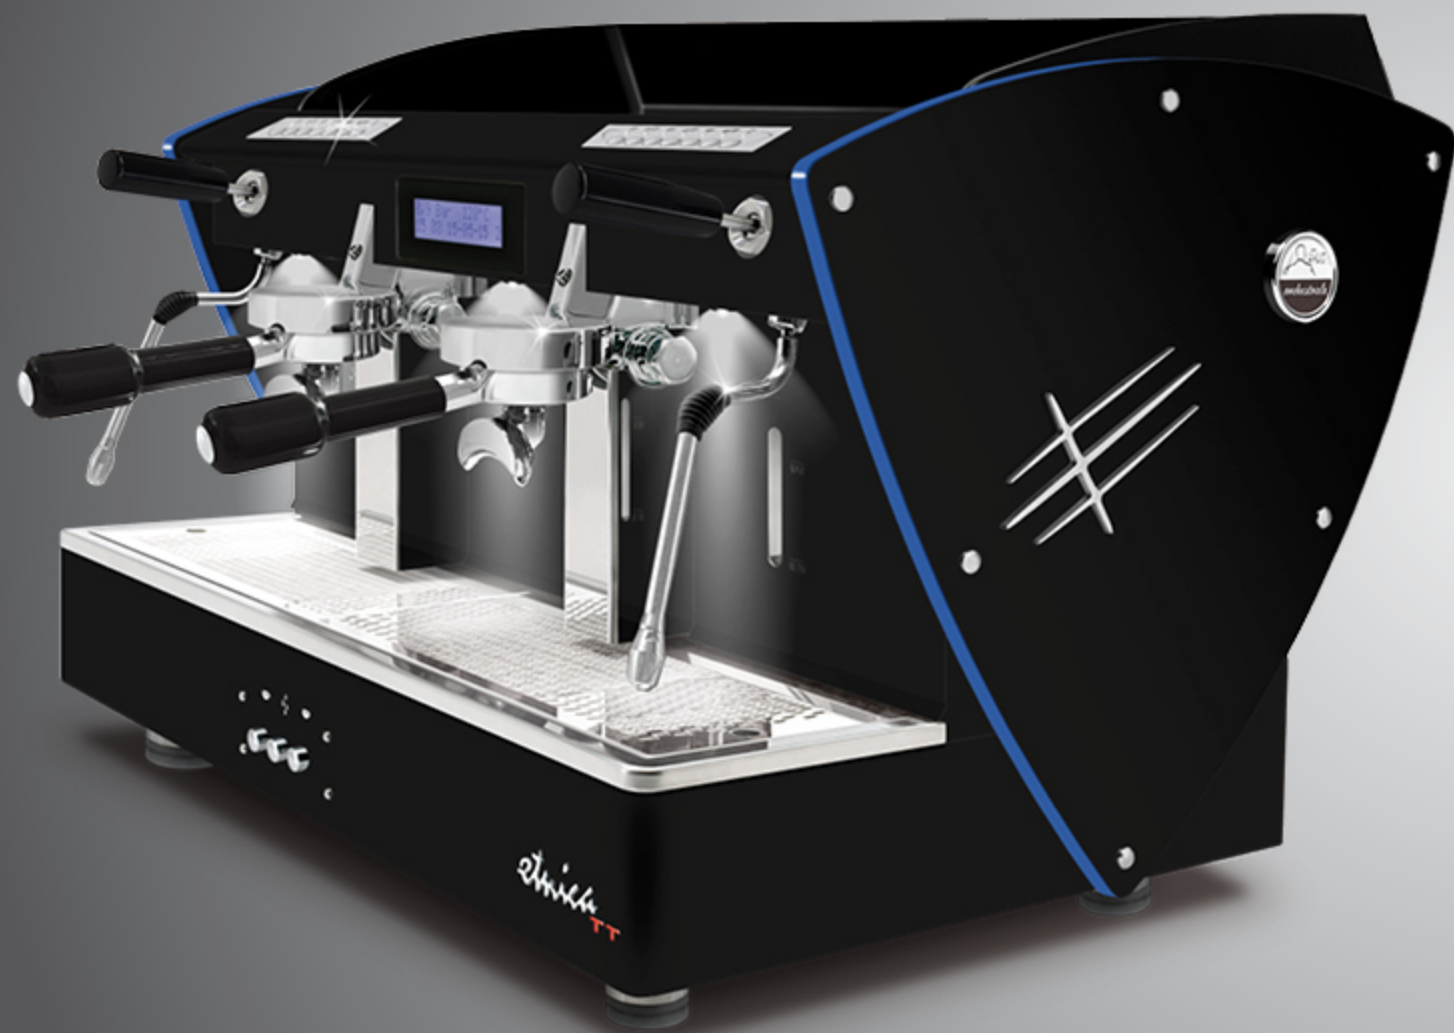

Todo negro
metacrilato azul