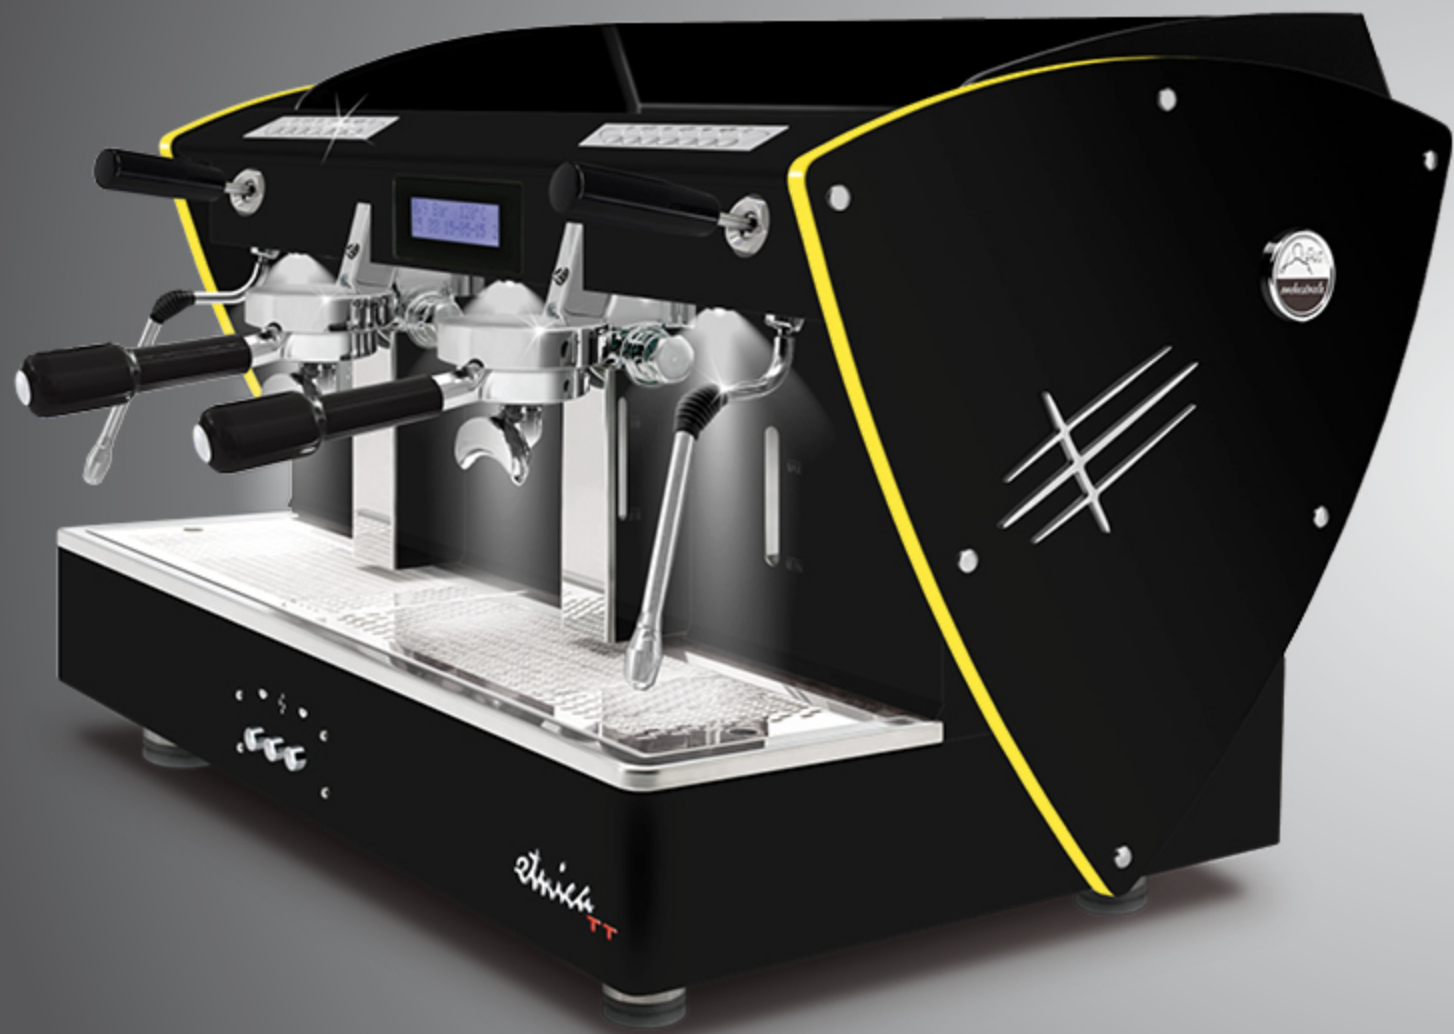

Todo negro
metacrilato amarillo