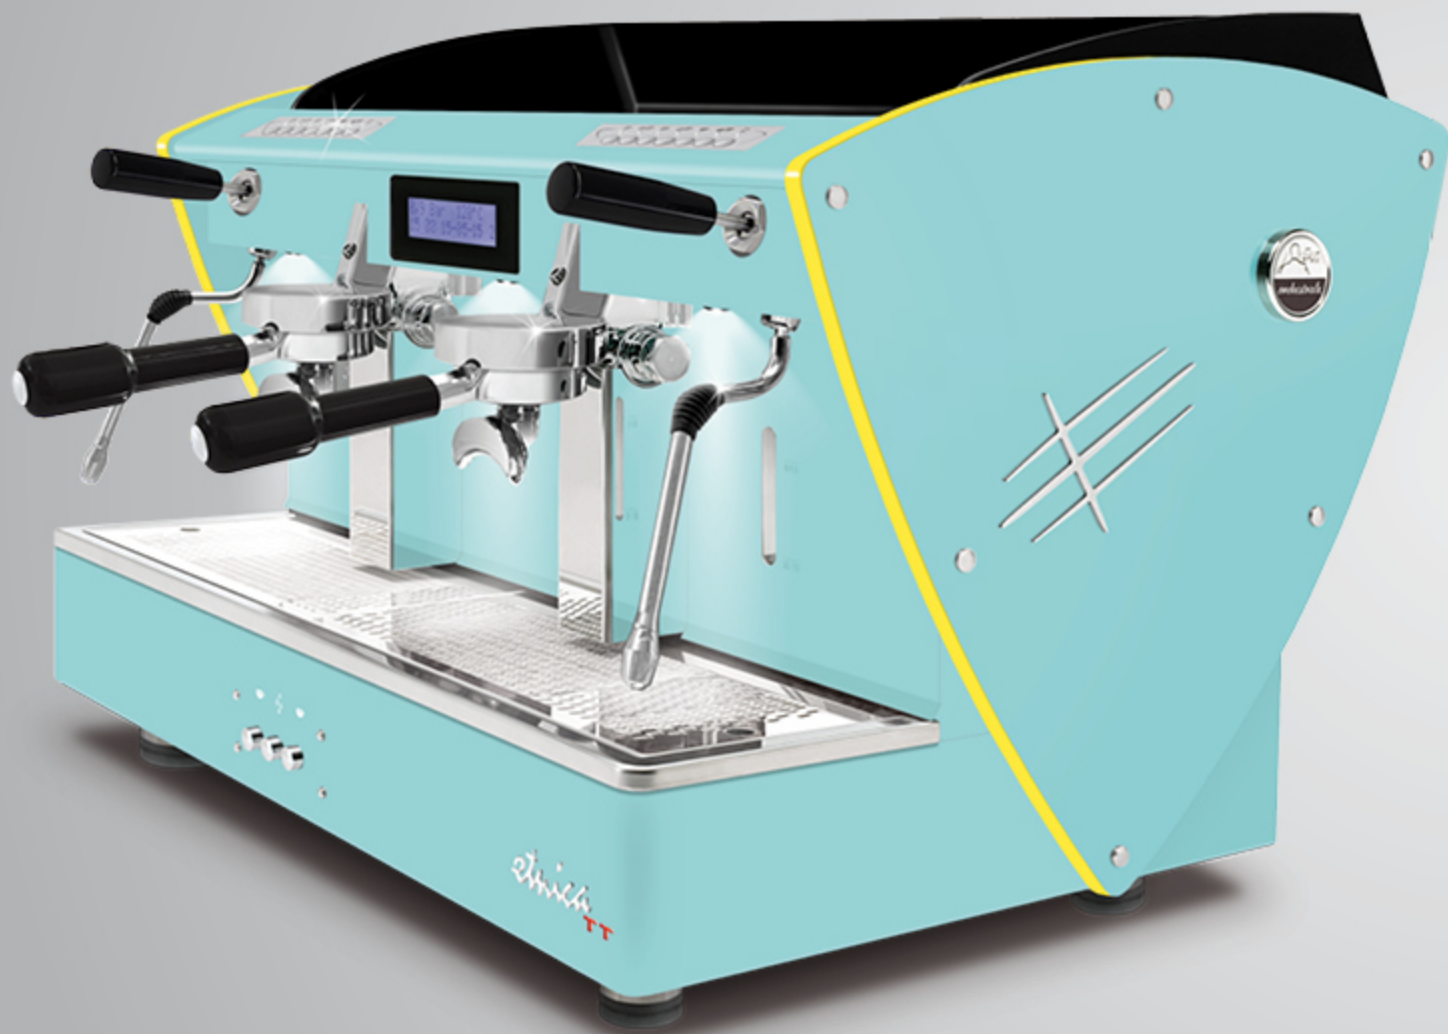

Todo azul Tiffany
metacrilato azul

Todo azul Tiffany
metacrilato amarillo