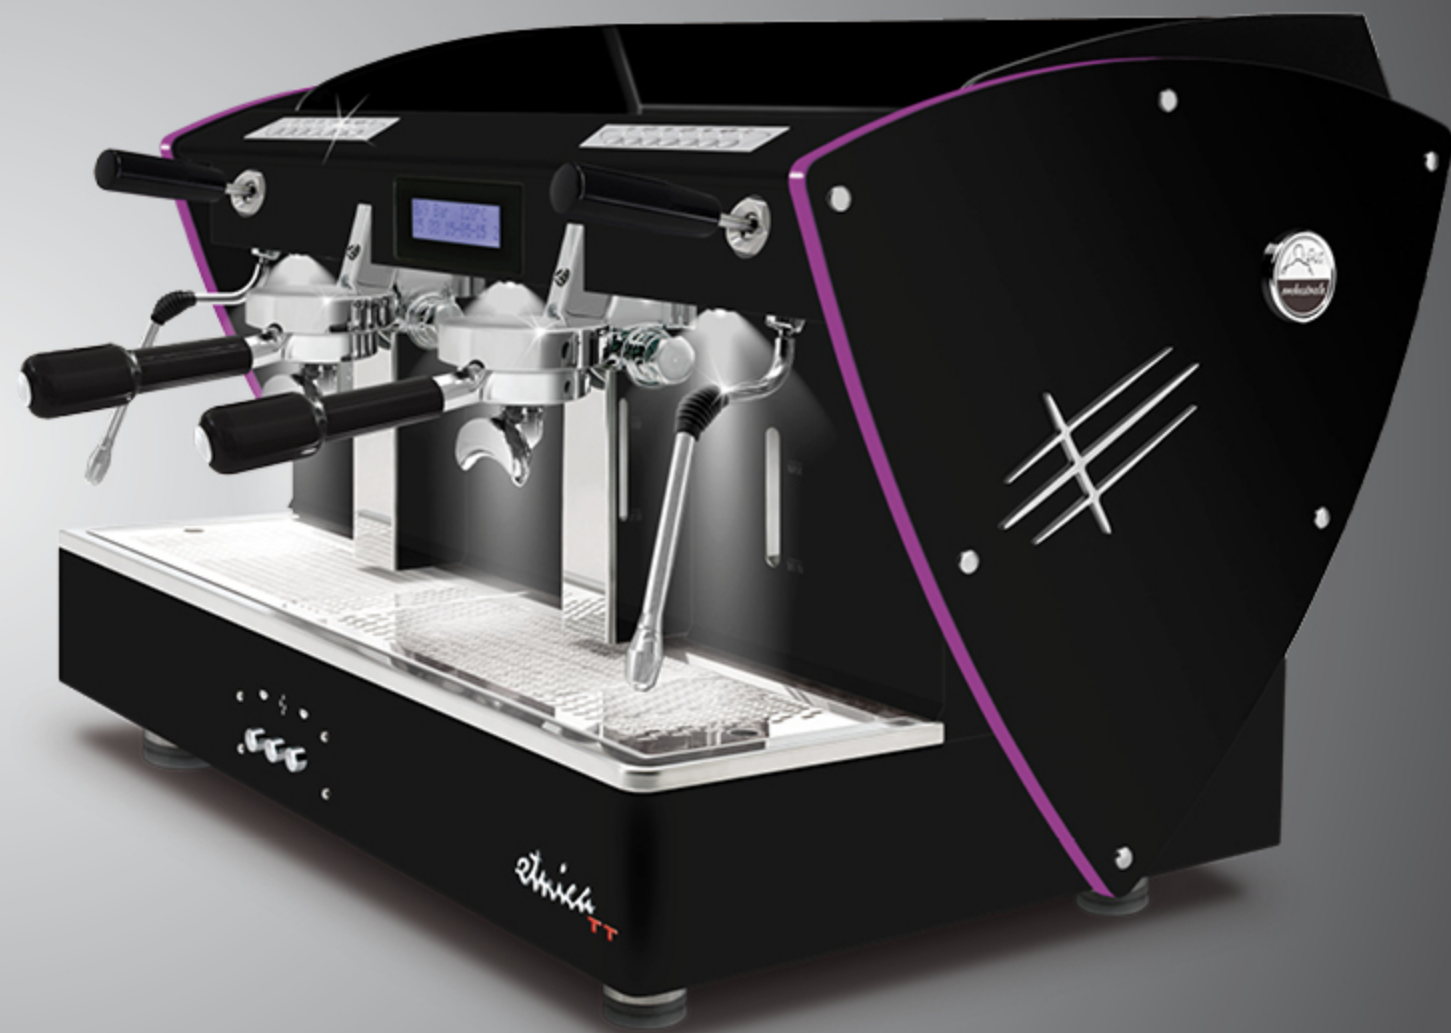

Opciones:
luces LED

Todo negro
metacrilato transparente

panel trasero Todo negro
metacrilato transparente

Todo negro
metacrilato negro

Todo negro
metacrilato blanco

Todo negro
metacrilato verde

Todo negro
metacrilato rojo

Todo negro
metacrilato amarillo

Todo negro
metacrilato anaranjado

Todo negro
metacrilato azul

Todo negro
metacrilato violeta

TODO NEGRO + Lados con LED

AUTOMÁTICA

2 gr

Con perfiles de metacrilato satinado iluminados por LED.

BEST
SELLER

Opciones:
luces LED

TODO BLANCO

AUTOMÁTICA

2 gr

También disponible con todos los demás opcionales estéticos: paneles laterales y/o panel trasero de acero pintado en blanco, negro, marrón roya azul Tiffany, cobre, en una Edición Limitada (en acero super-espejo con textura satinada), paneles laterales en madera de nogal.