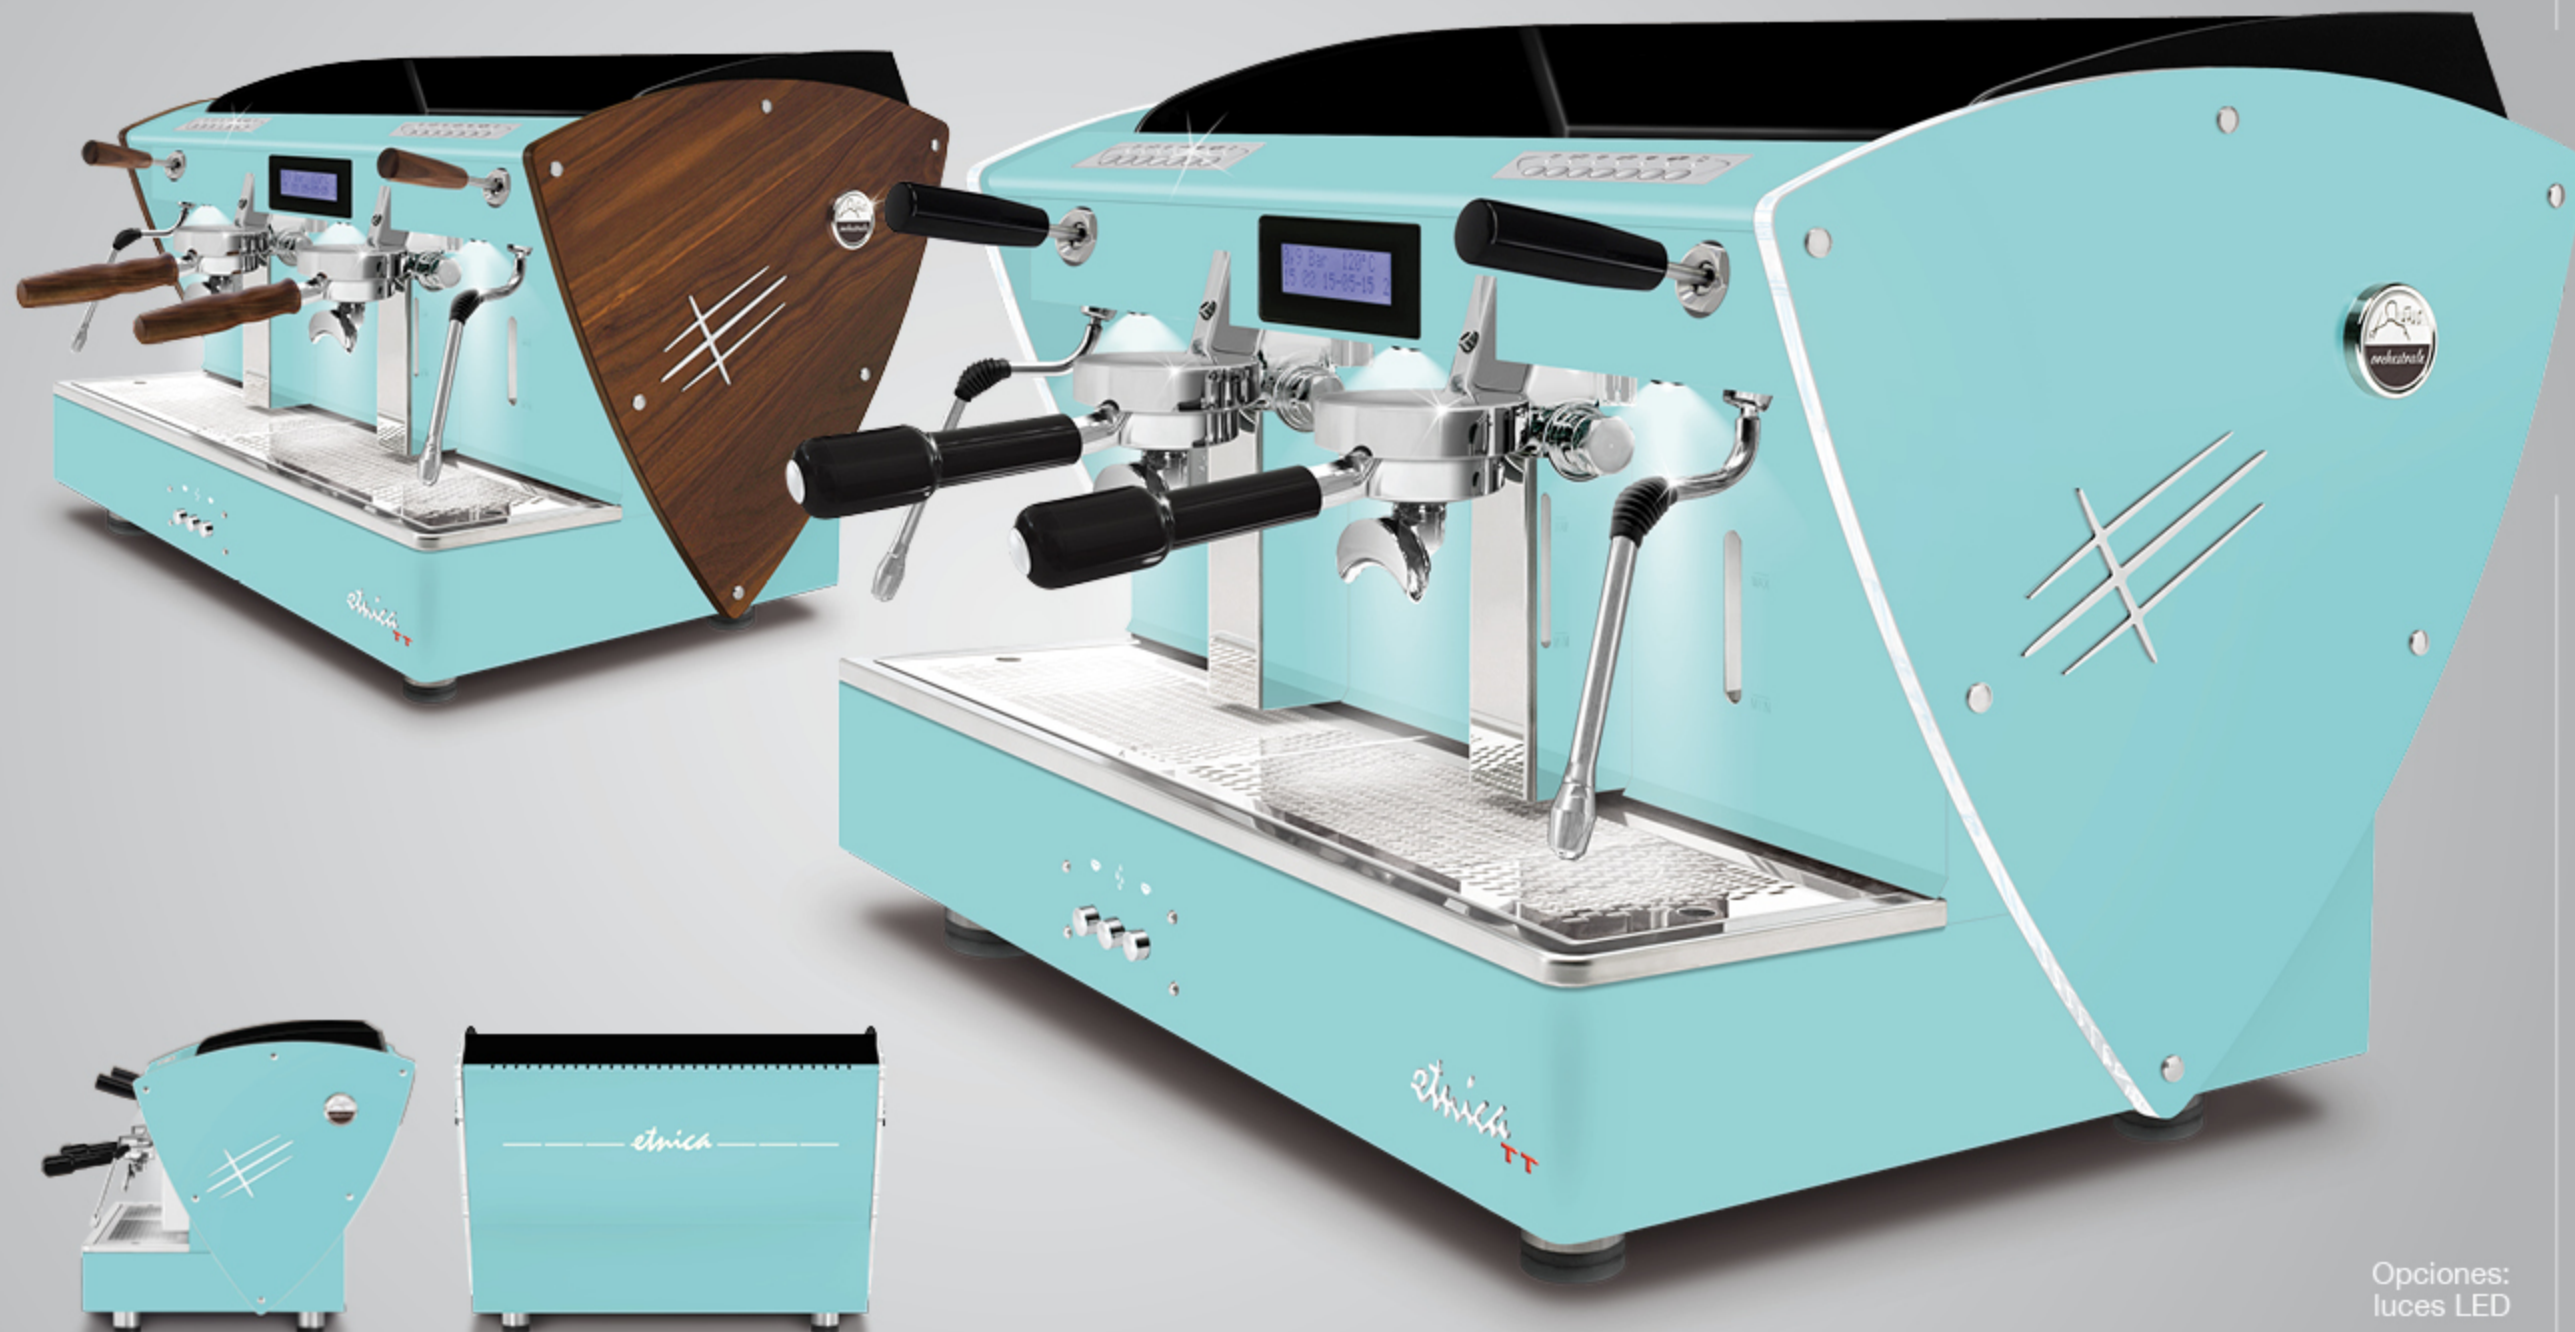

TODO AZUL TIFFANY

AUTOMÁTICA

2 gr

También disponible con todos los demás opcionales estéticos: paneles laterales y/o panel trasero de acero pintado en blanco, negro, marrón roya azul Tiffany, cobre, en una Edición Limitada (en acero super-espejo con textura satinada), paneles laterales en madera de nogal.

Todos los acabados pueden tener metacrilatos de diferentes colores: negro, blanco, verde, rojo, amarillo, anaranjado, azul, violeta. (Los paneles laterales en madera de nogal no tienen metacrilato).

Opciones:
luces LED