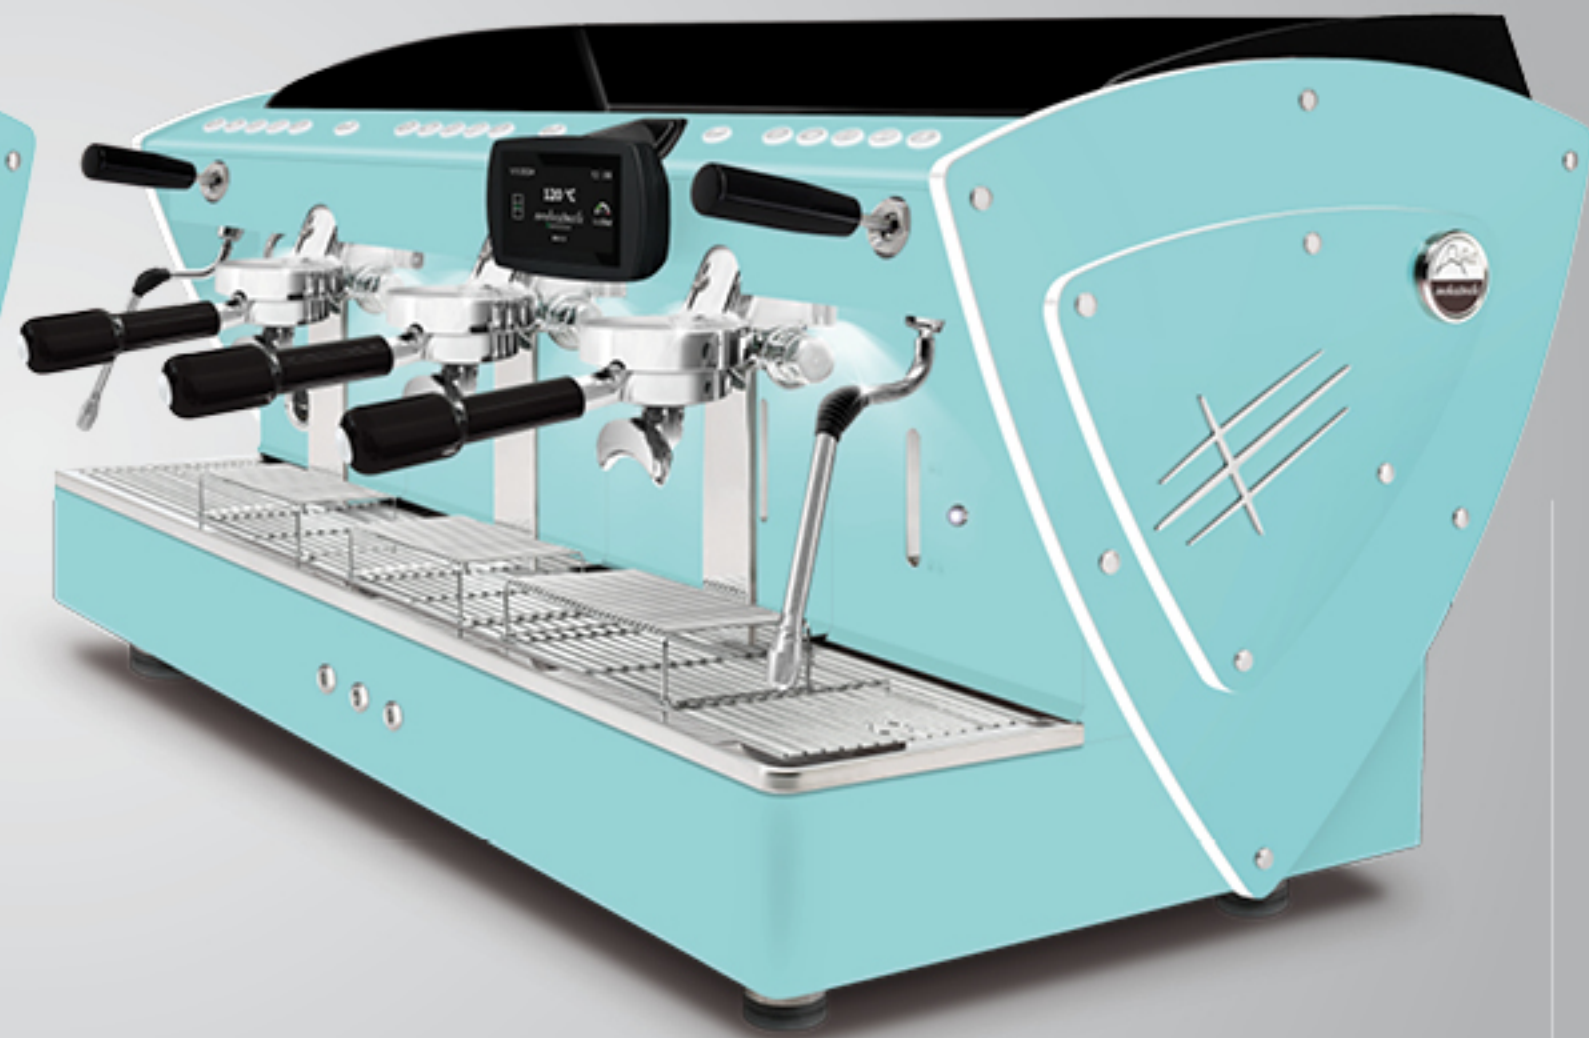

Todo azul Tiffany
metacrilato rojo

Todo azul Tiffany
metacrilato blanco