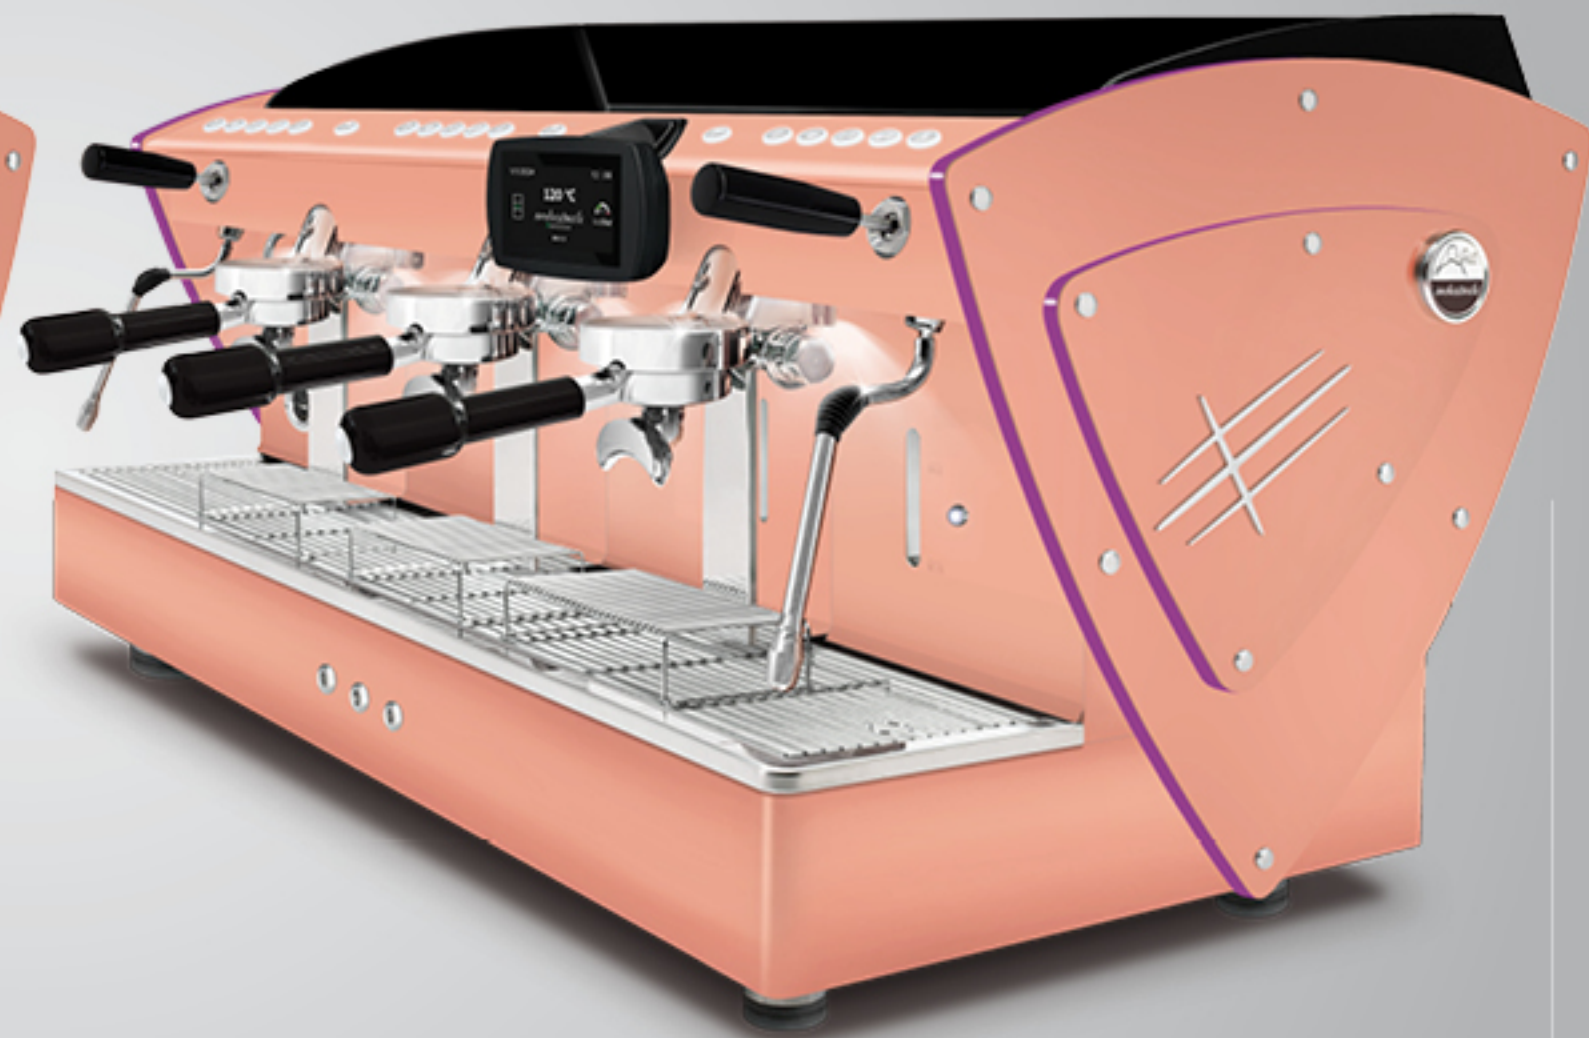

Todo cobre
metacrilato anaranjado

Todo cobre
metacrilato azul

Todo cobre
metacrilato violeta

TODO COBRE + Lados con LED

AUTOMÁTICA

3 gr

Con perfiles de metacrilato satinado iluminados por LED.

Estos perfiles de metacrilato están disponibles también con todos los demás opcionales estéticos (excepto los paneles laterales en madera de nogal): lados en acero satinado, otras pinturas y paneles laterales en una Edición Limitada (en acero super-espejo con textura satinada).