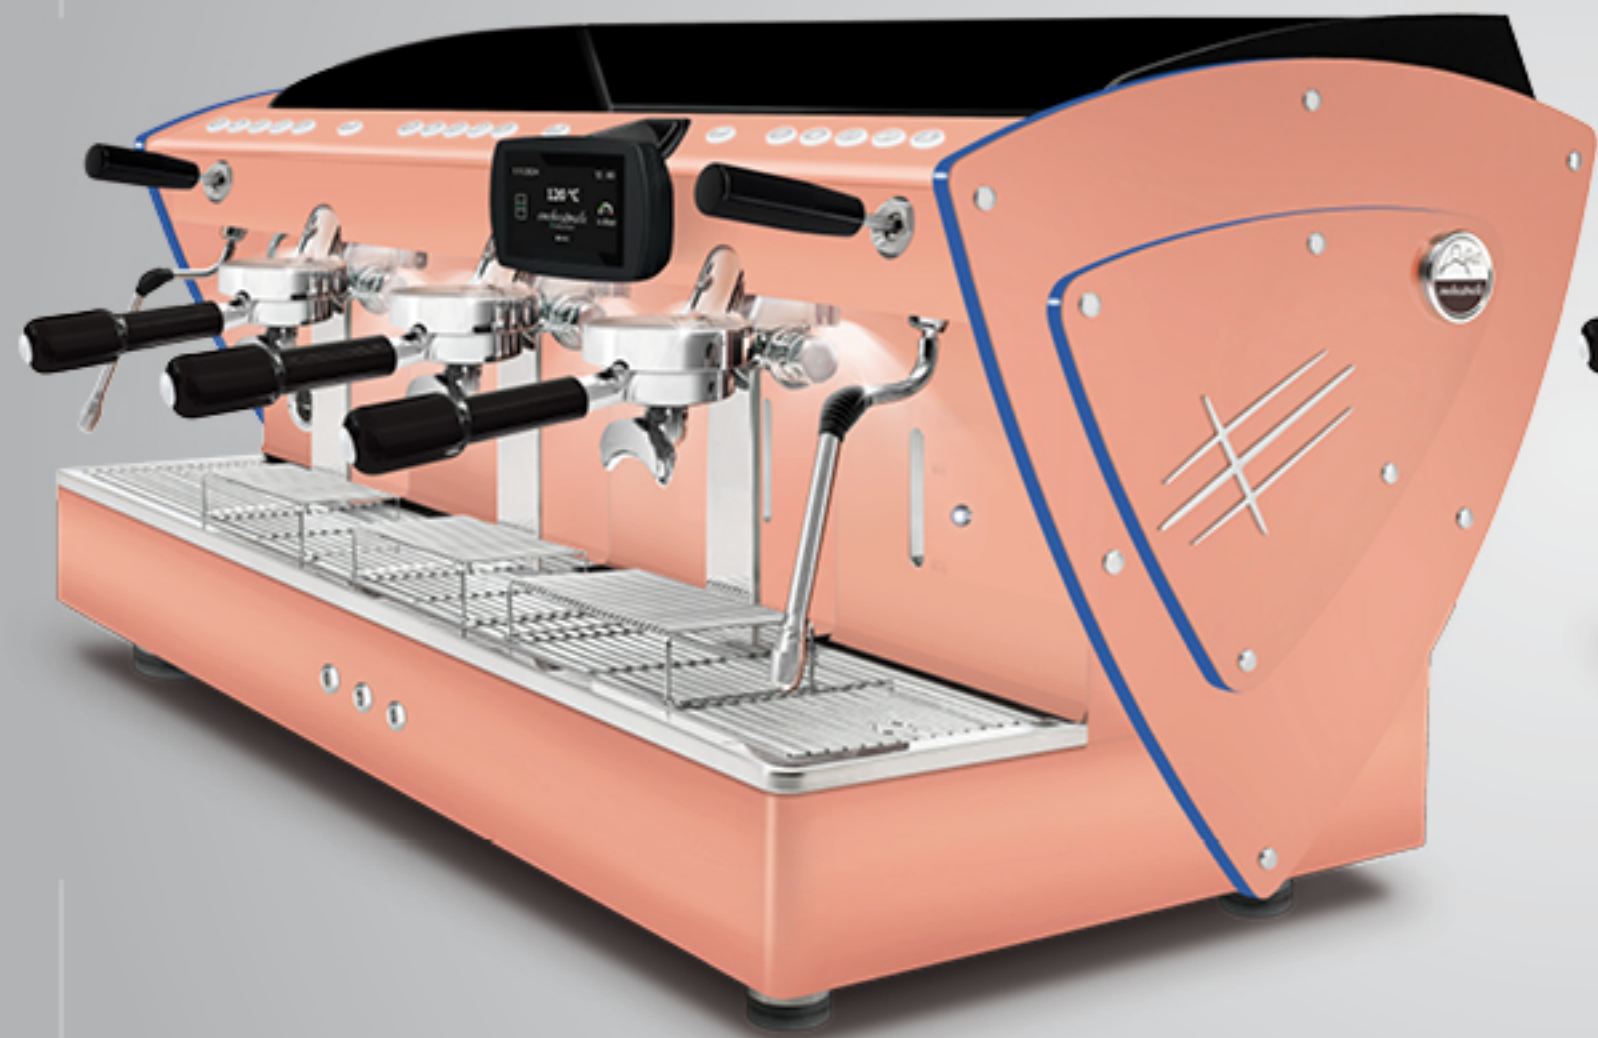

Todo cobre
metacrilato anaranjado

Todo cobre
metacrilato azul

Todo cobre
metacrilato violeta

TODO COBRE + Lados con LED

AUTOMÁTICA

3 gr

Con perfiles de metacrilato satinado iluminados por LED.

Estos perfiles de metacrilato están disponibles también con todos los demás opcionales estéticos (excepto los paneles laterales en madera de nogal): lados en acero satinado, otras pinturas y paneles laterales en una Edición Limitada (en acero super-espejo con textura satinada).