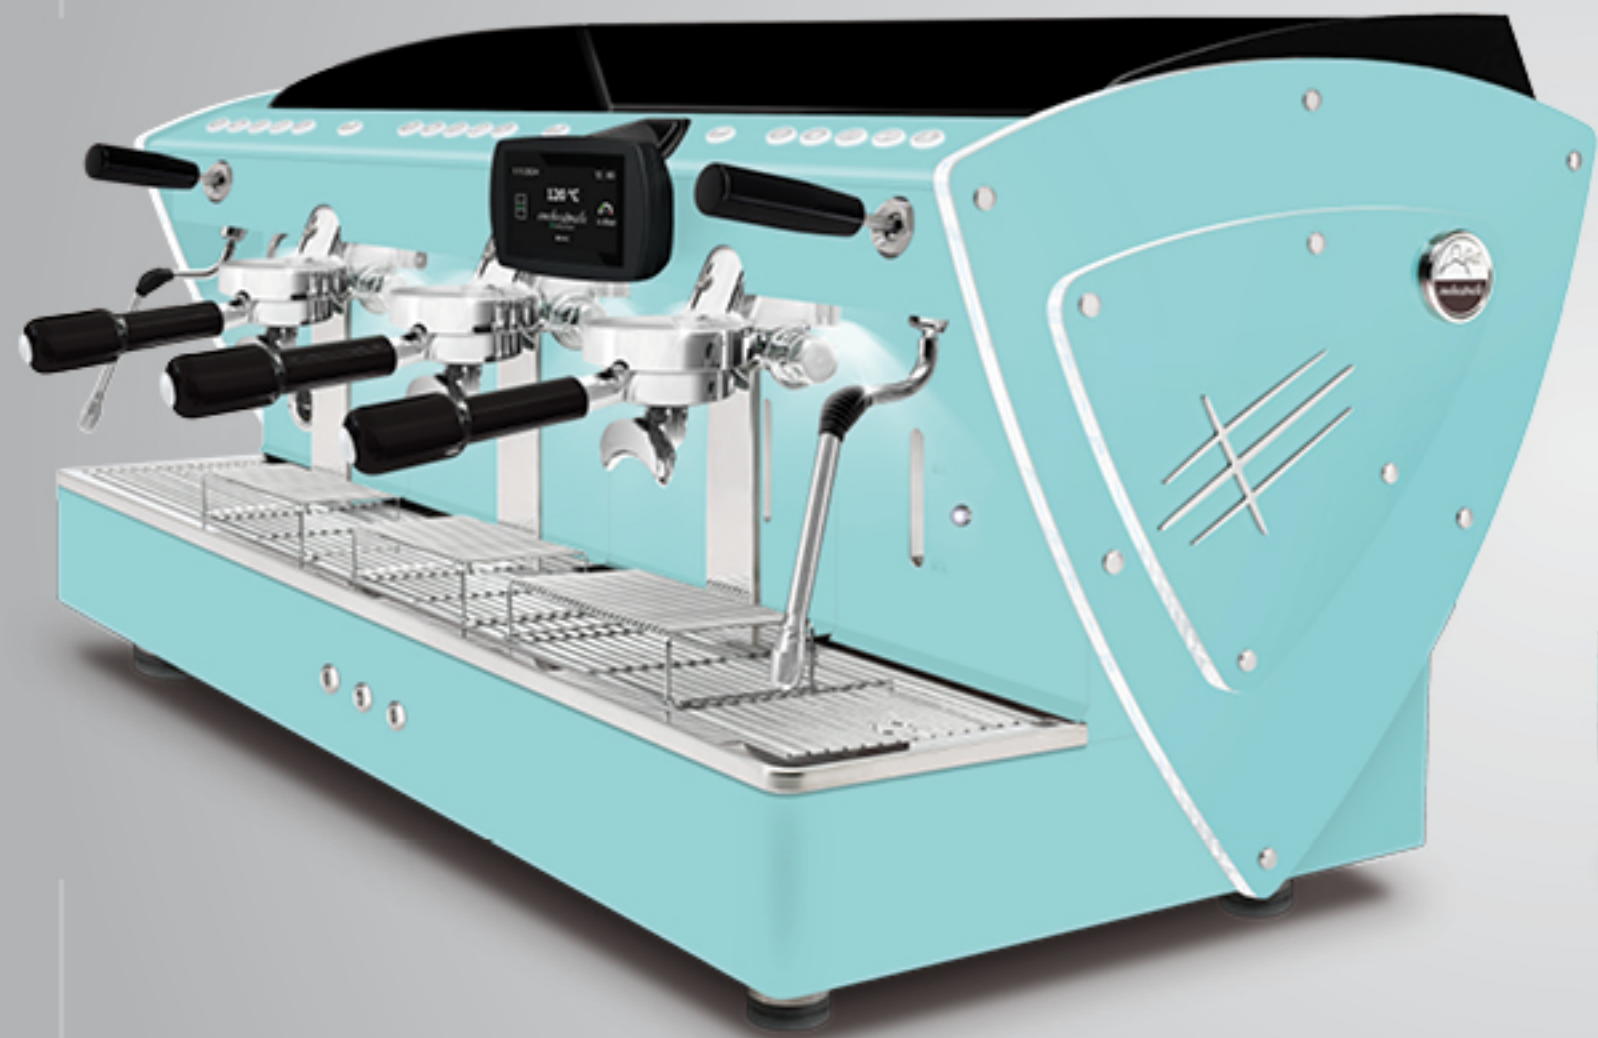

Todo azul Tiffany
metacrilato transparente