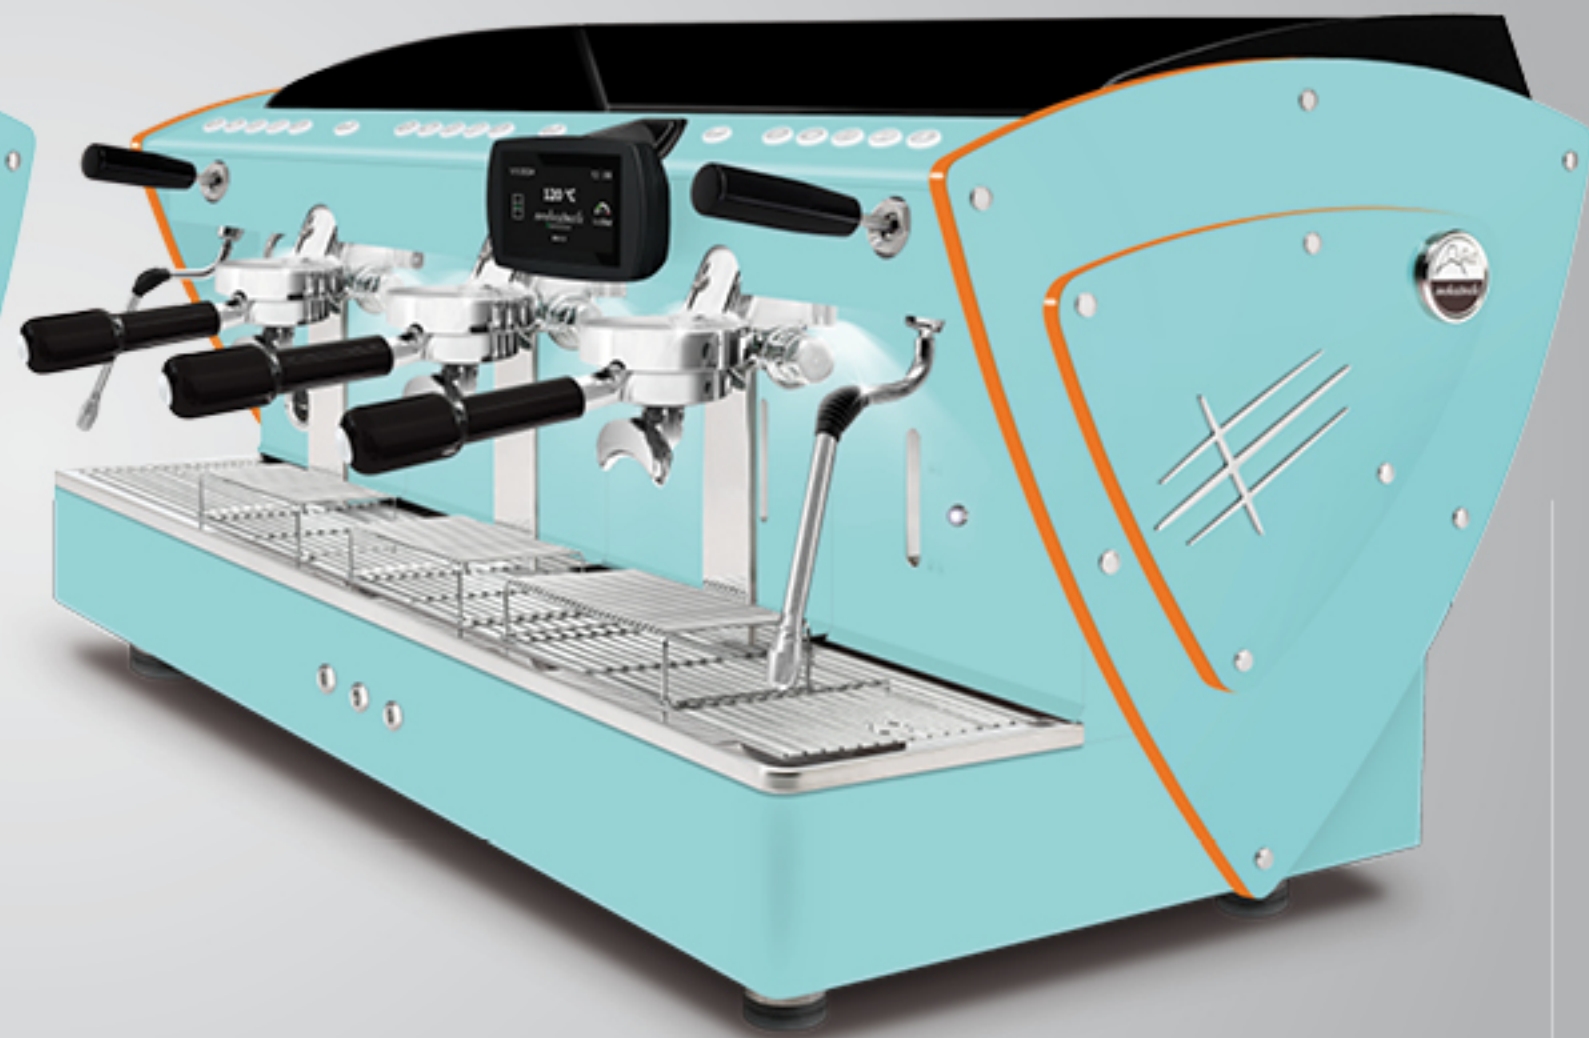

Todo azul Tiffany
metacrilato violeta

Todo azul Tiffany
metacrilato anaranjado