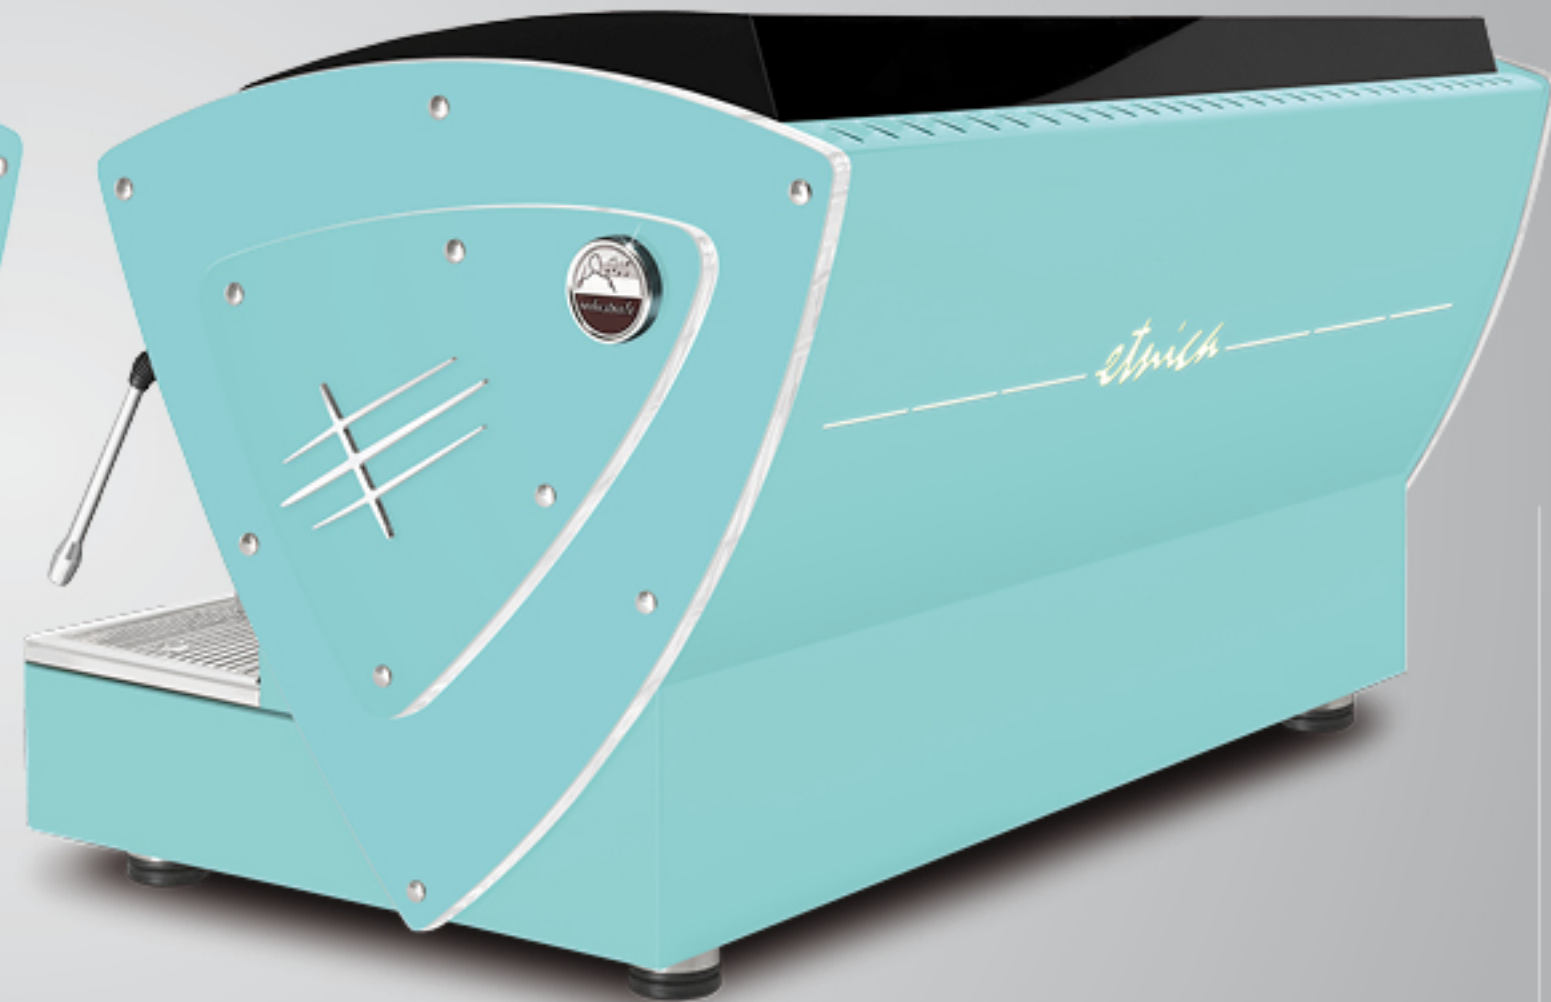

panel trasero Todo azul Tiffany
metacrilato transparente