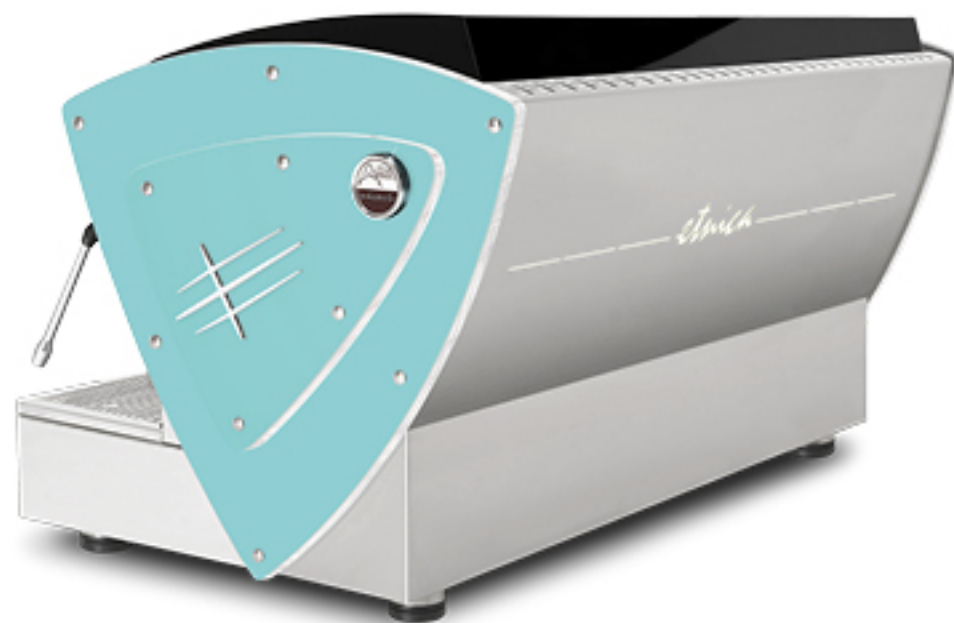

panel trasero en acero satinado
lados en acero pintado azul Tiffany
metacrilato transparente