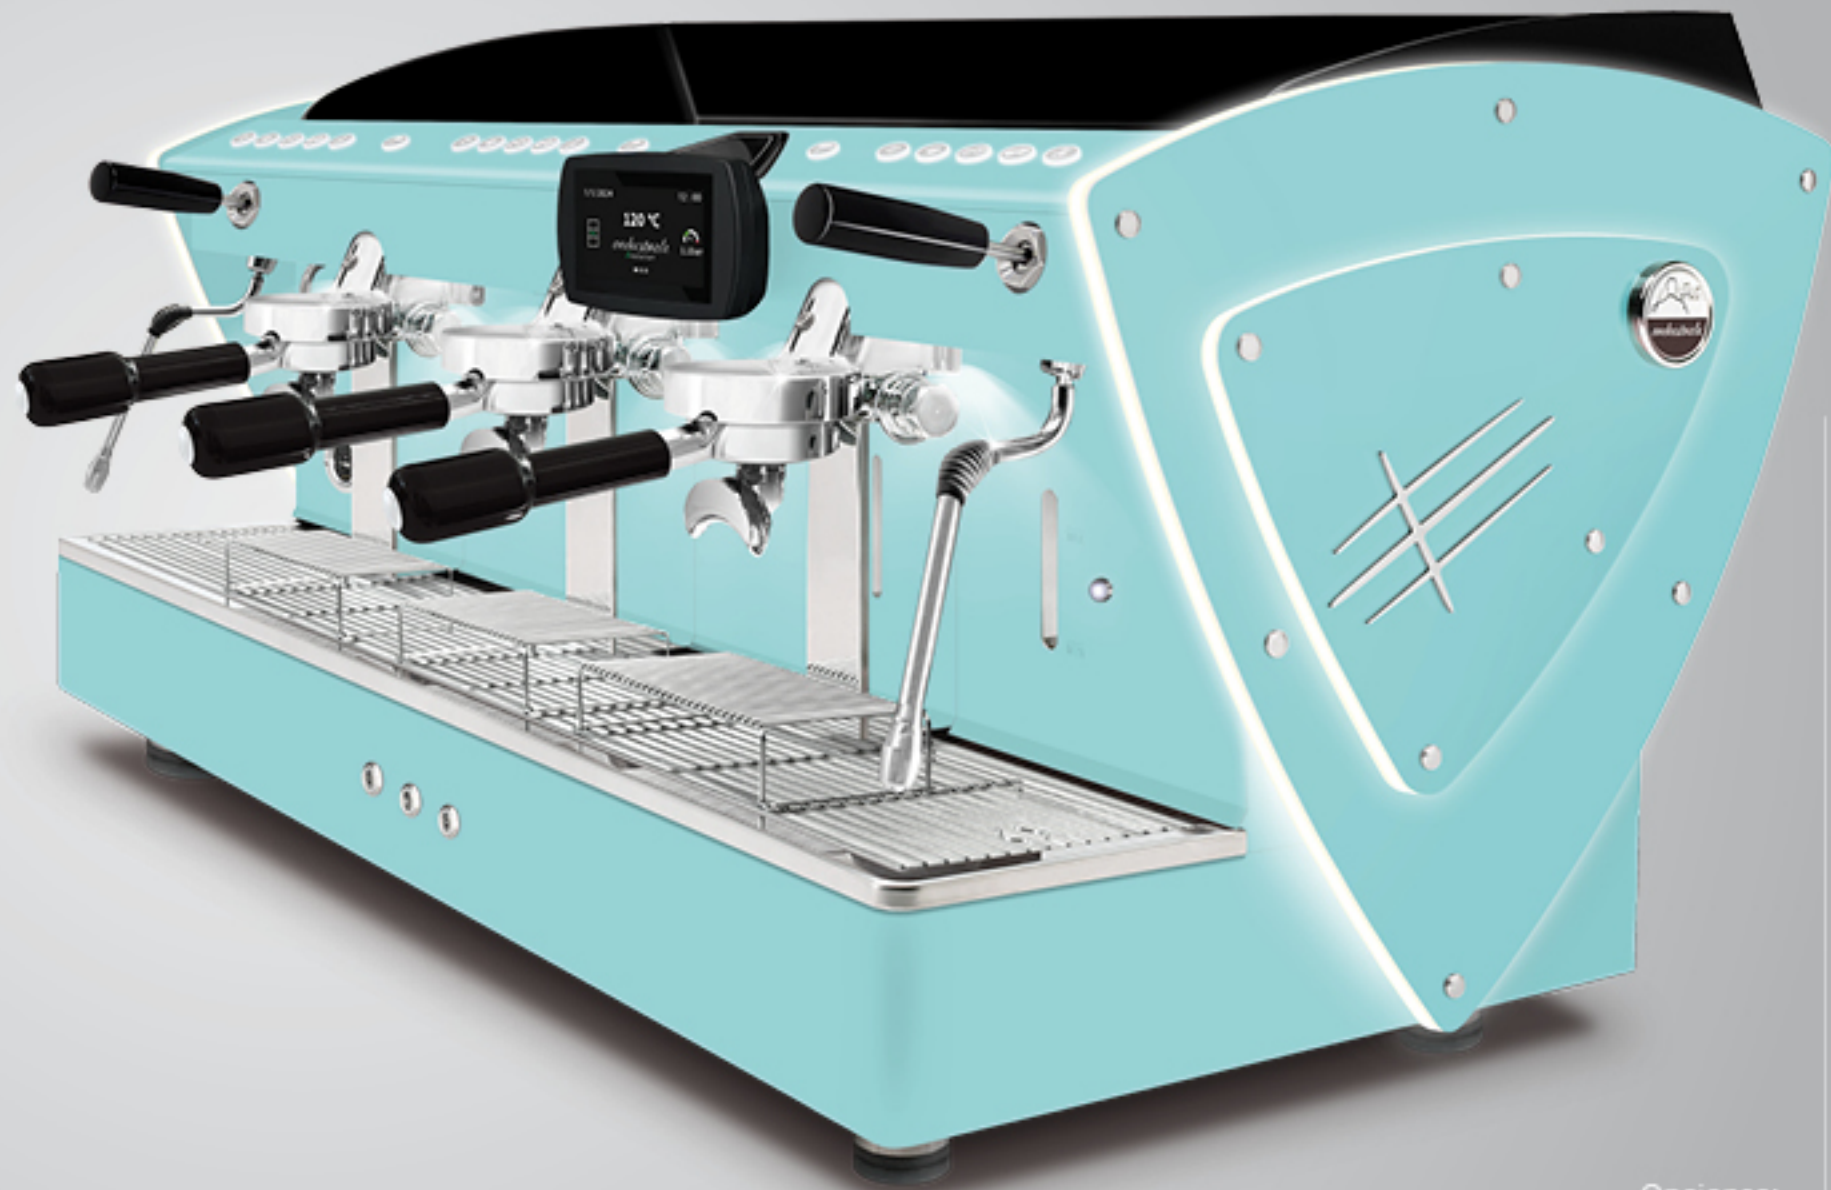

AUTOMÁTICA
3 gr

Con perfiles de metacrilato satinado iluminados por LED.

Estos perfiles de metacrilato están disponibles también con todos los demás opcionales estéticos (excepto los paneles laterales en madera de nogal): lados en acero satinado, otras pinturas y paneles laterales en una Edición Limitada (en acero super-espejo con textura satinada).