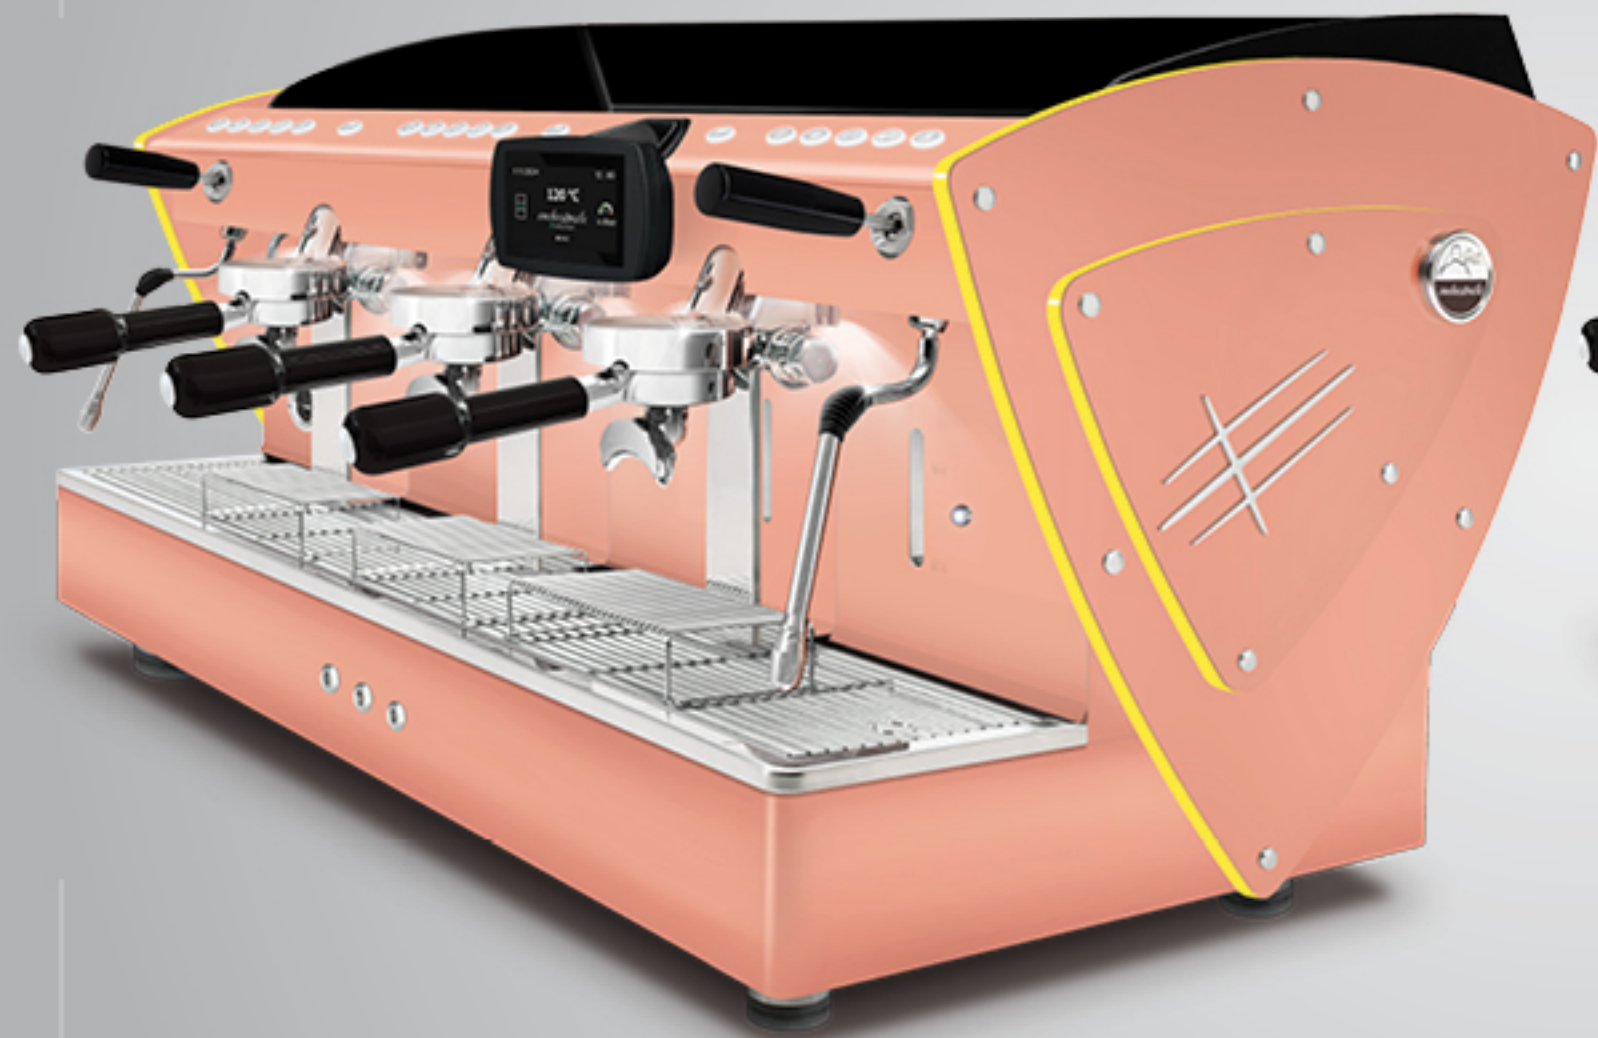

Todo cobre
metacrilato anaranjado

Todo cobre
metacrilato azul

Todo cobre
metacrilato violeta

TODO COBRE + Lados con LED

AUTOMÁTICA

3 gr

Con perfiles de metacrilato satinado iluminados por LED.

Estos perfiles de metacrilato están disponibles también con todos los demás opcionales estéticos (excepto los paneles laterales en madera de nogal): lados en acero satinado, otras pinturas y paneles laterales en una Edición Limitada (en acero super-espejo con textura satinada).