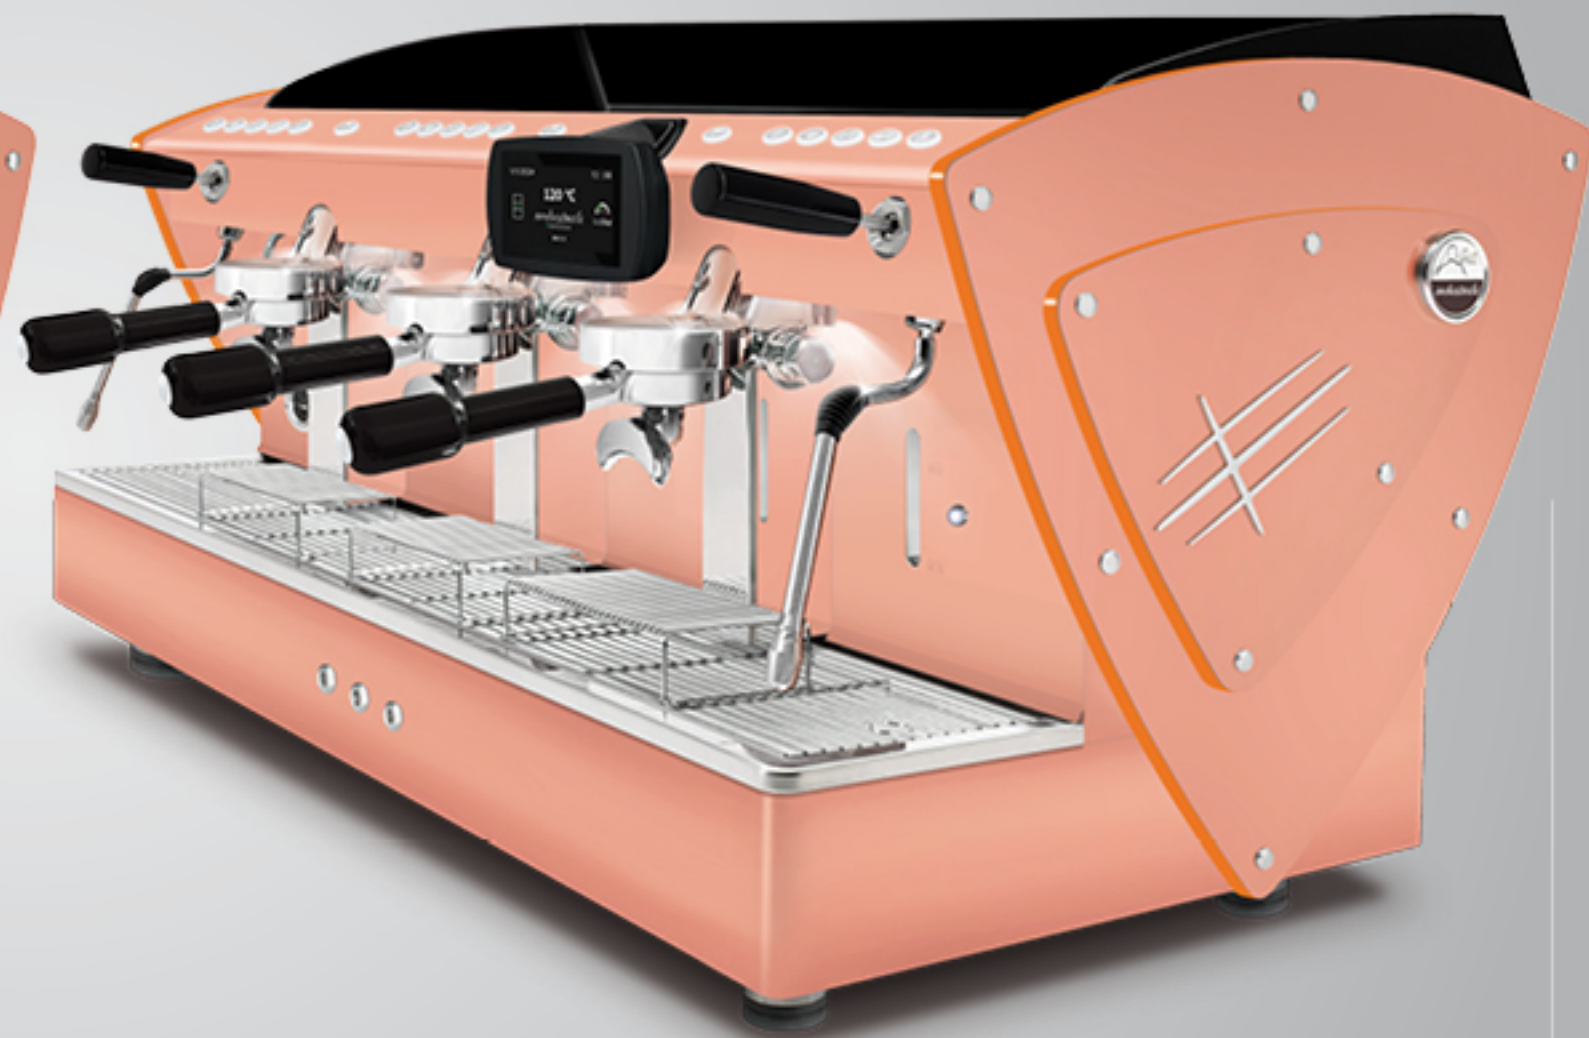

Todo cobre
metacrilato anaranjado

Todo cobre
metacrilato azul

Todo cobre
metacrilato violeta

TODO COBRE + Lados con LED

AUTOMÁTICA

3 gr

Con perfiles de metacrilato satinado iluminados por LED.

Estos perfiles de metacrilato están disponibles también con todos los demás opcionales estéticos (excepto los paneles laterales en madera de nogal): lados en acero satinado, otras pinturas y paneles laterales en una Edición Limitada (en acero super-espejo con textura satinada).