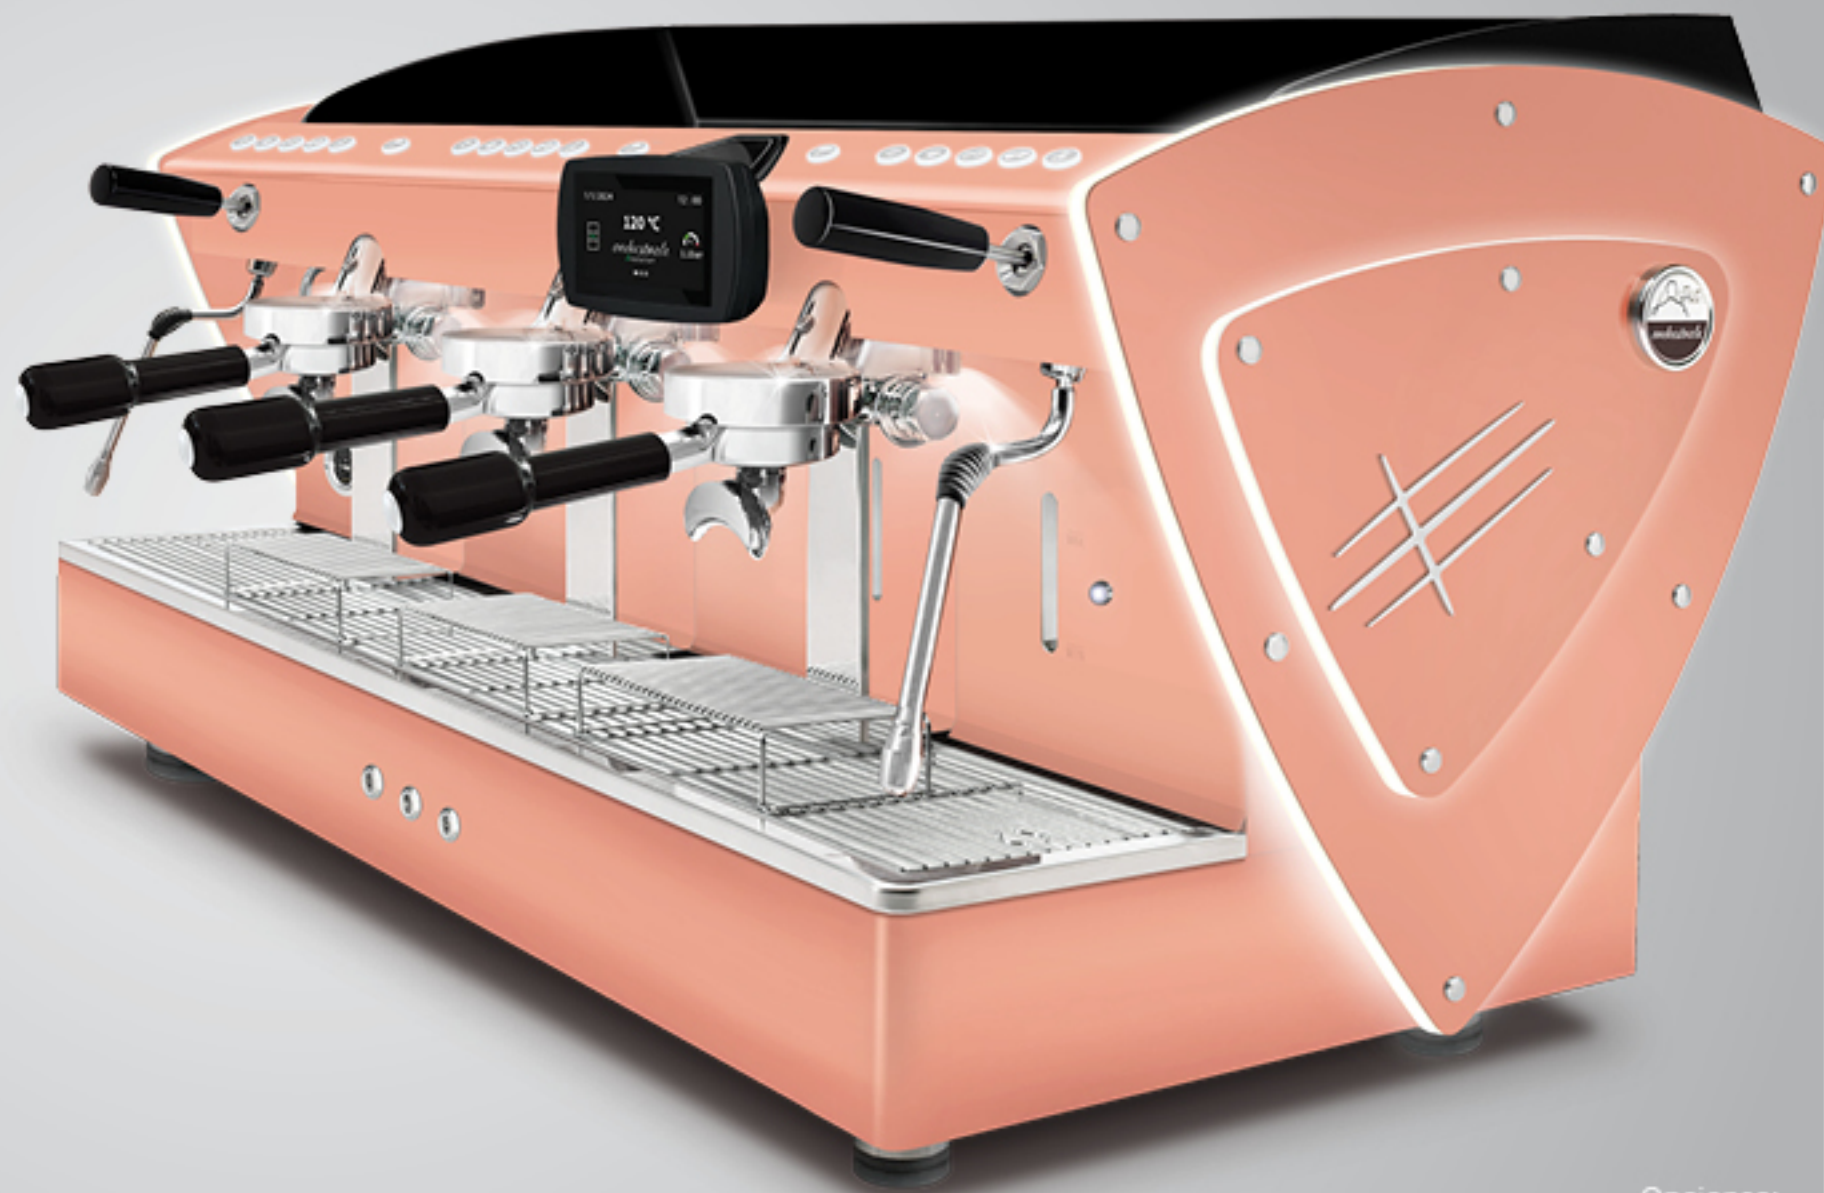

Todo cobre
metacrilato anaranjado

Todo cobre
metacrilato azul

Todo cobre
metacrilato violeta

TODO COBRE + Lados con LED

AUTOMÁTICA

3 gr

Con perfiles de metacrilato satinado iluminados por LED.

Estos perfiles de metacrilato están disponibles también con todos los demás opcionales estéticos (excepto los paneles laterales en madera de nogal): lados en acero satinado, otras pinturas y paneles laterales en una Edición Limitada (en acero super-espejo con textura satinada).