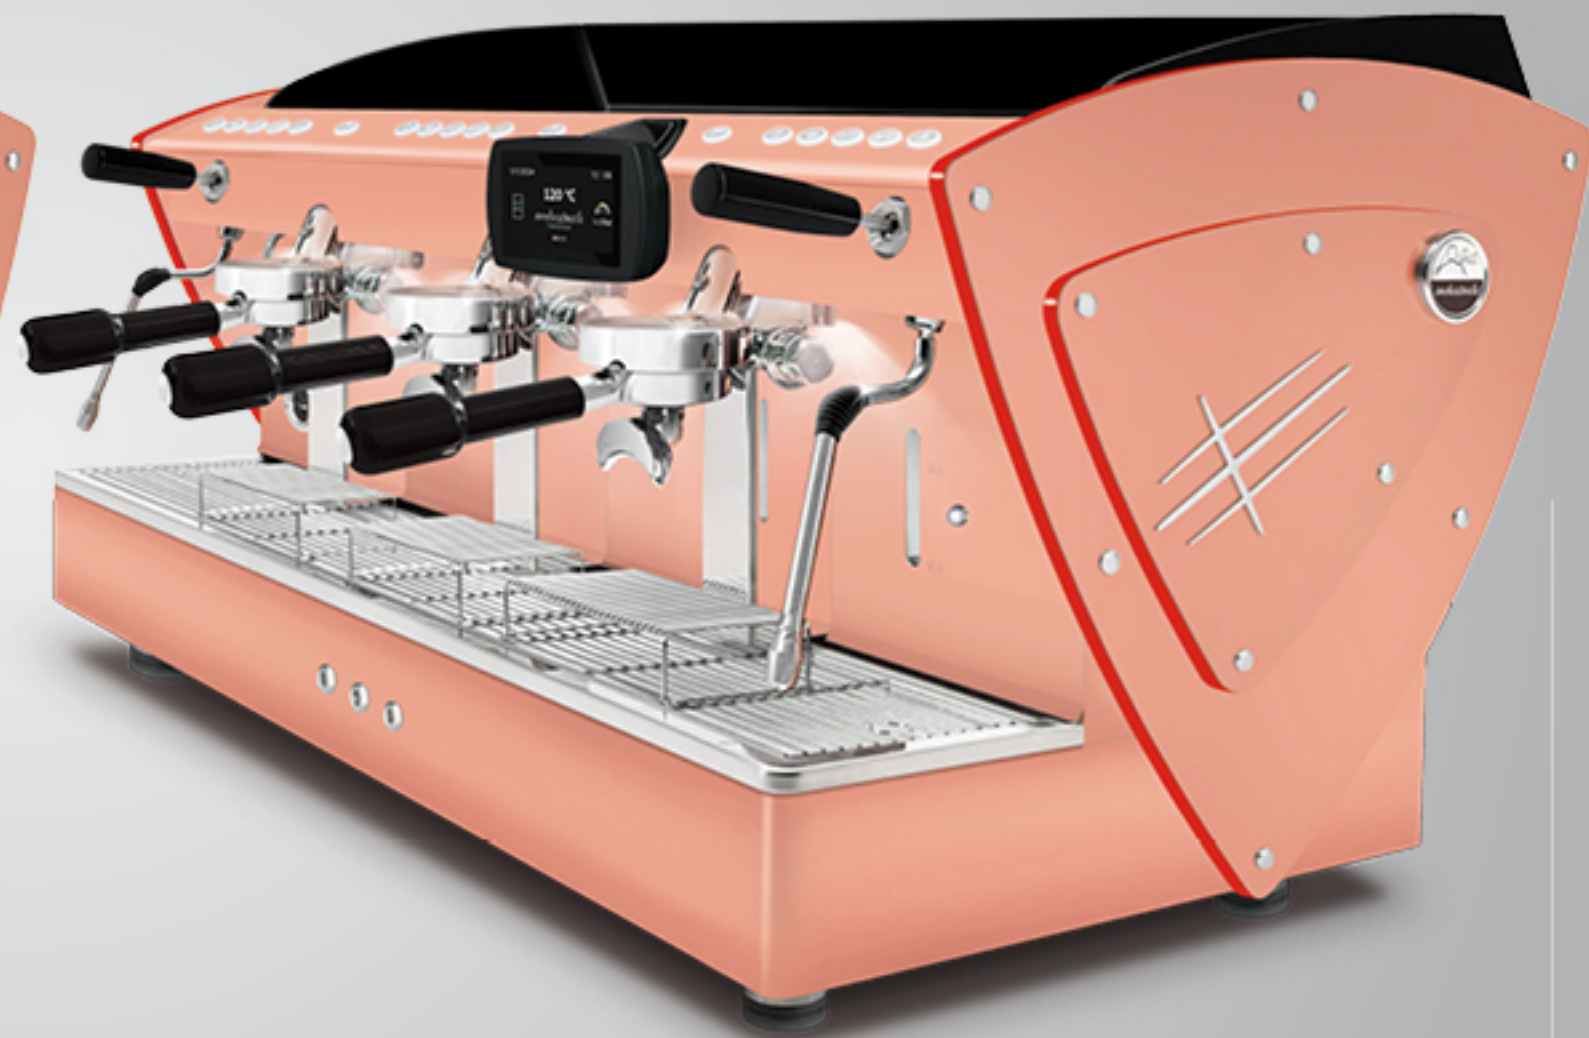

Todo cobre
metacrilato rojo