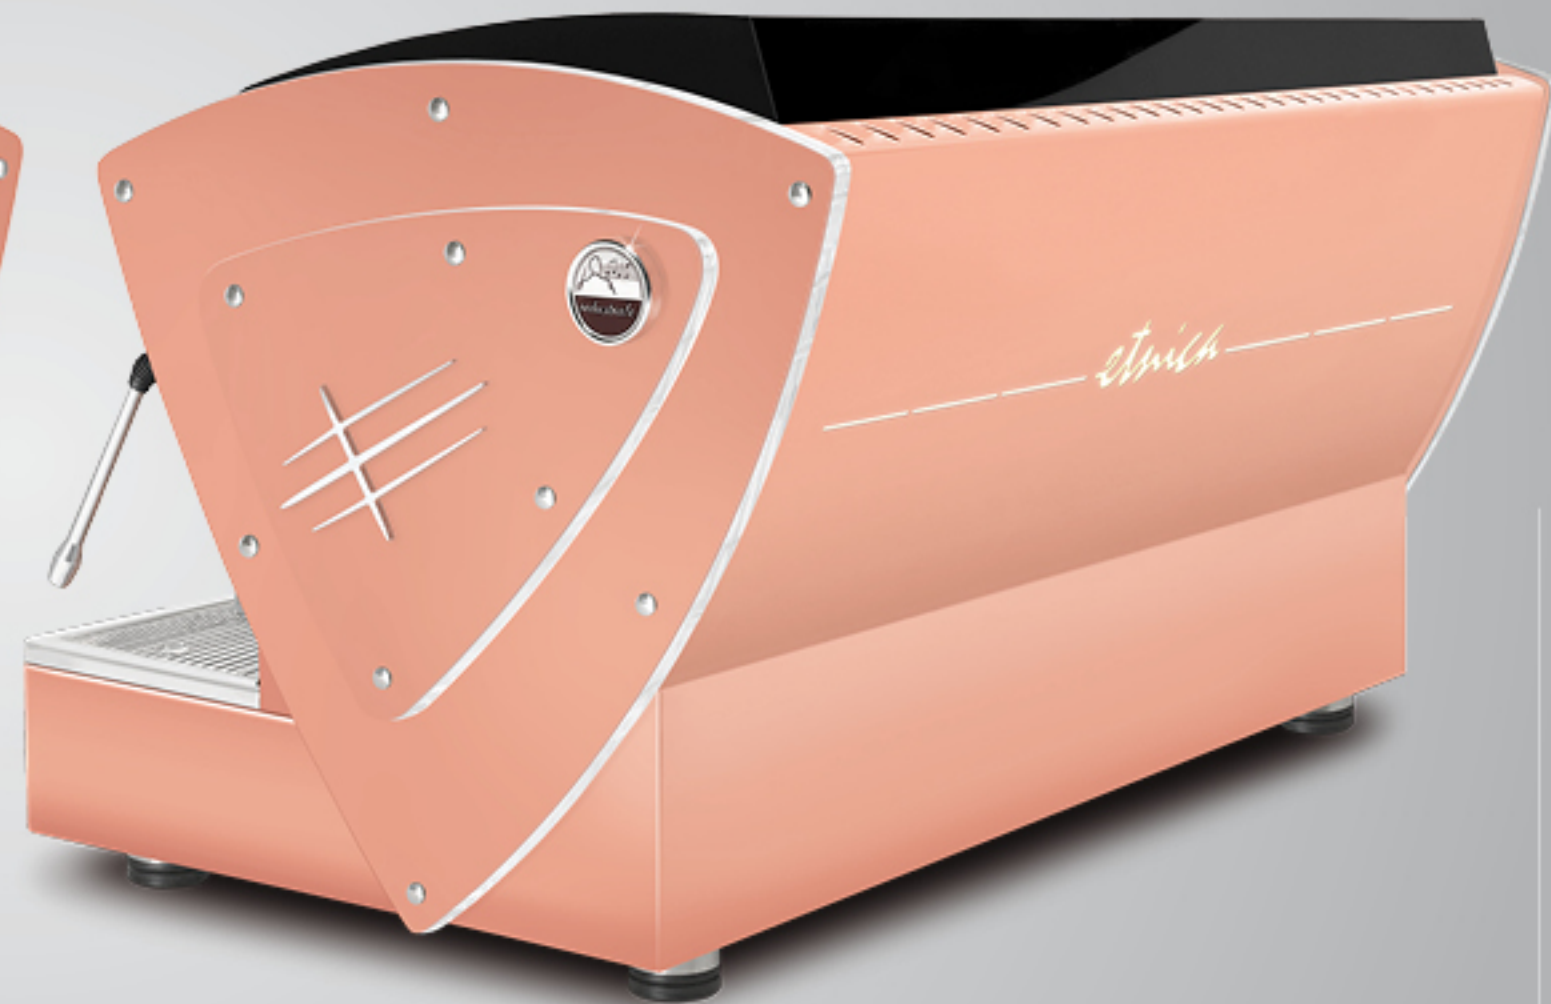

panel trasero Todo cobre
metacrilato transparente