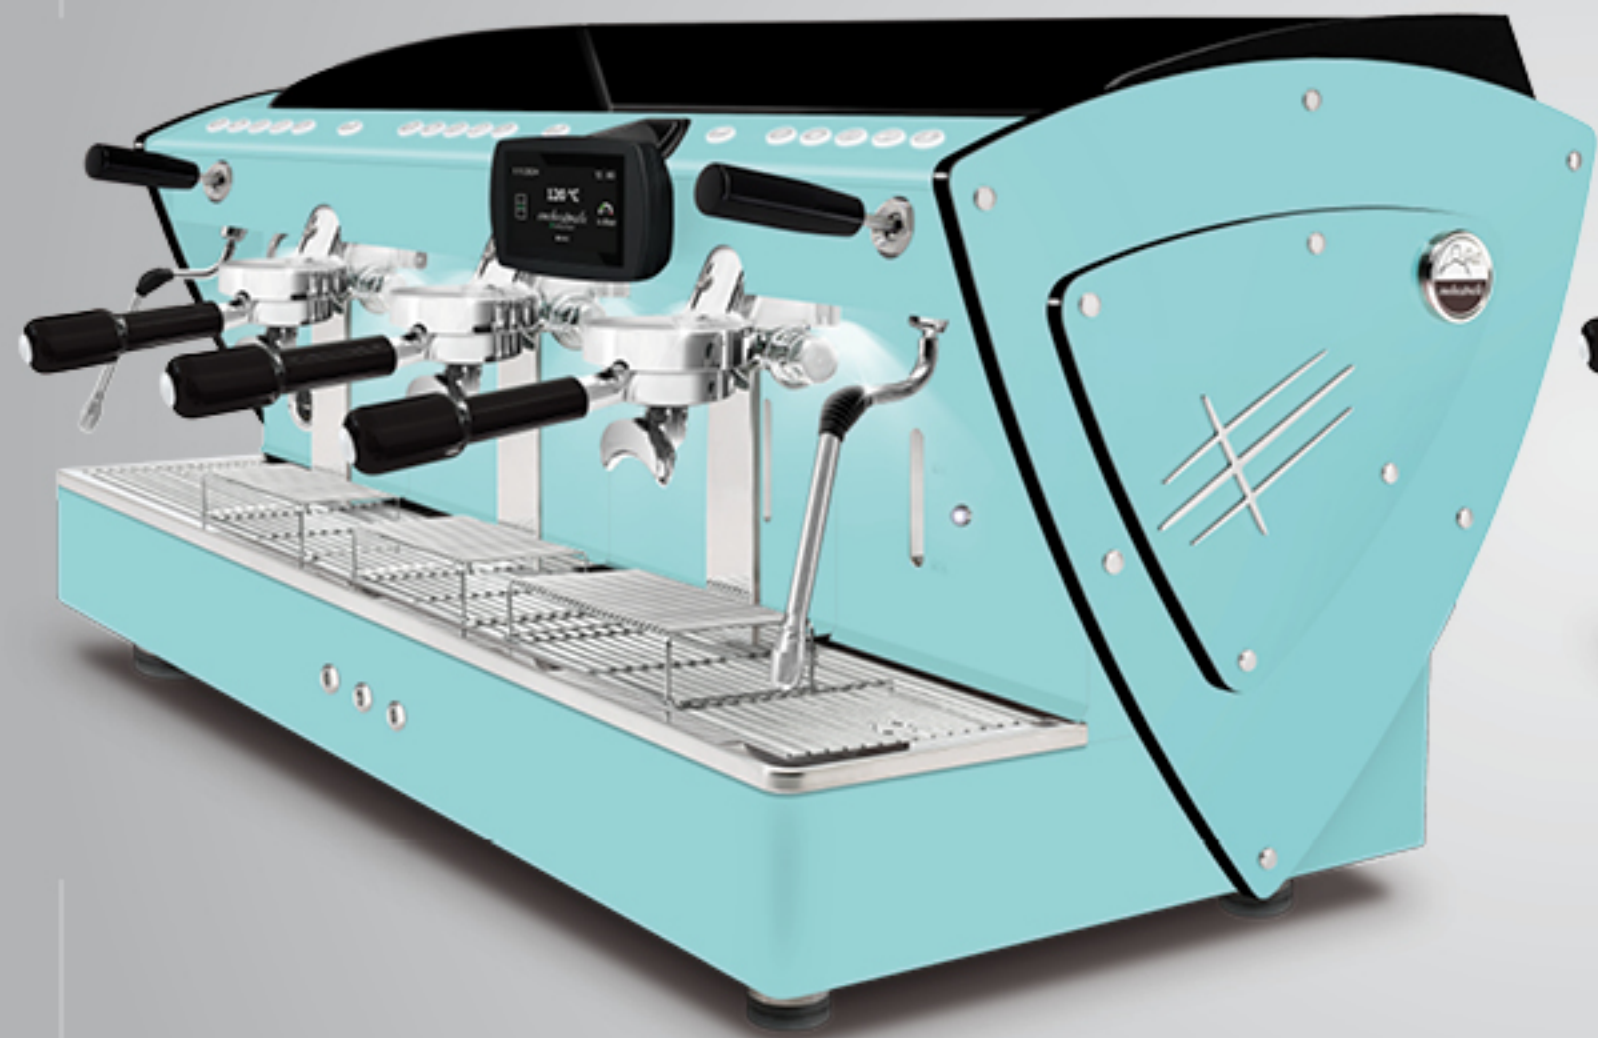

Todo azul Tiffany
metacrilato verde

Todo azul Tiffany
metacrilato negro