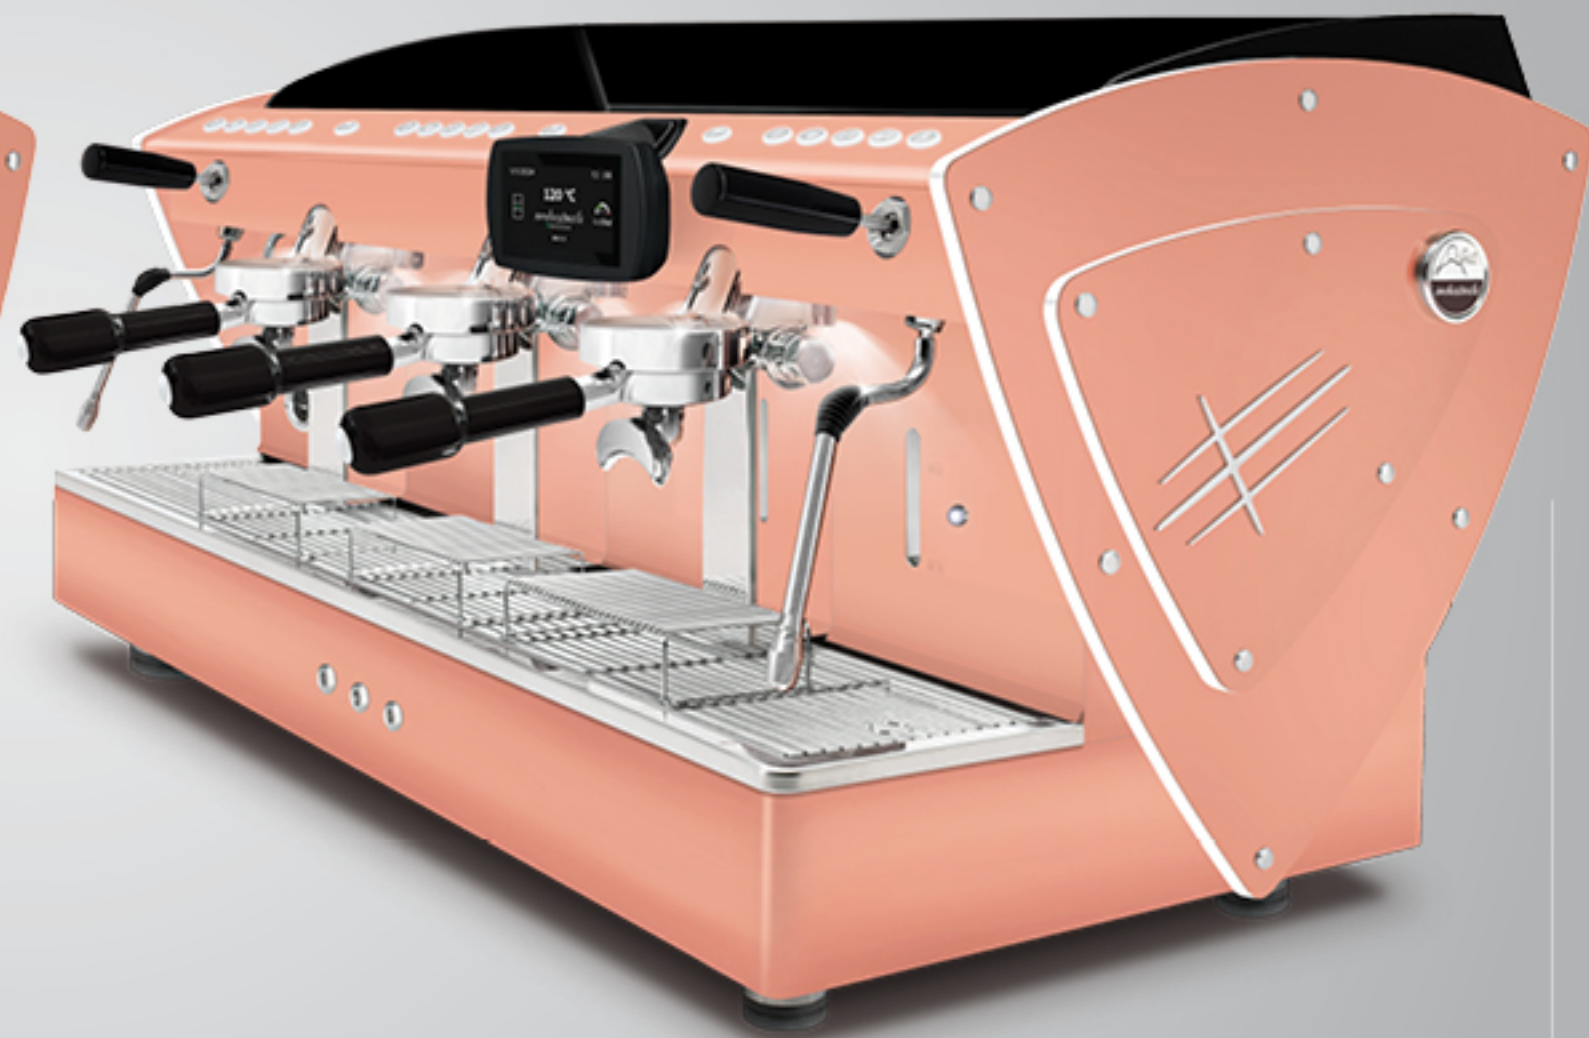

Todo cobre
metacrilato blanco