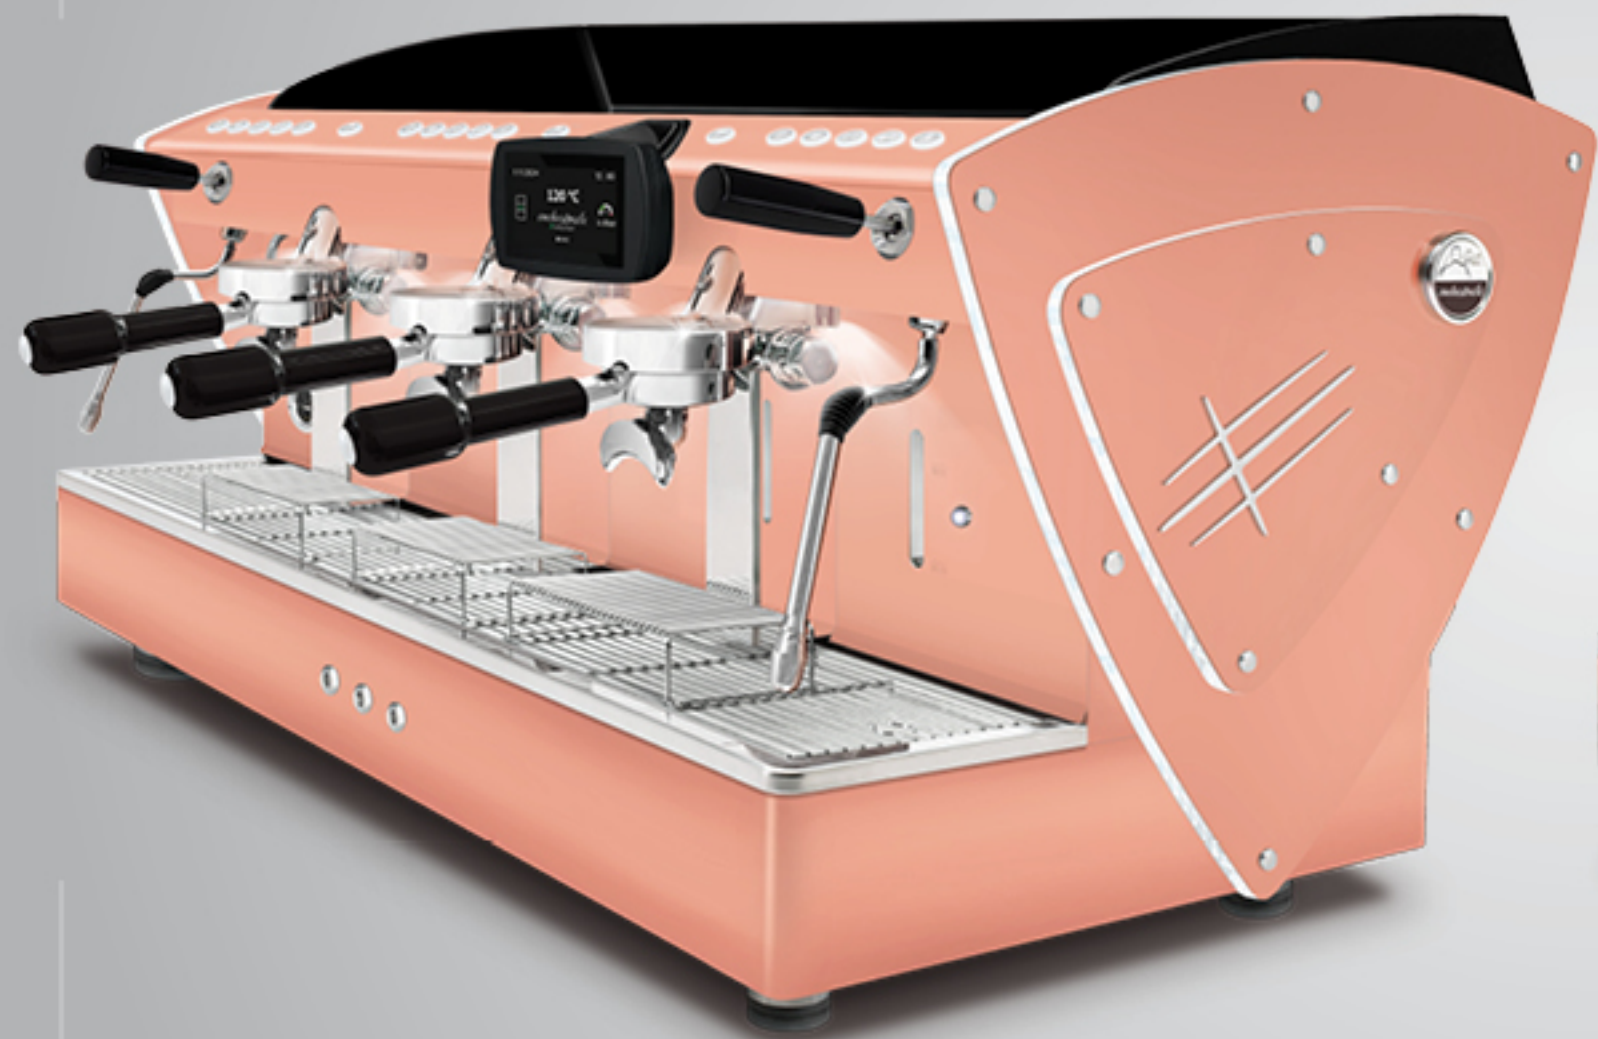

Todo cobre
metacrilato transparente