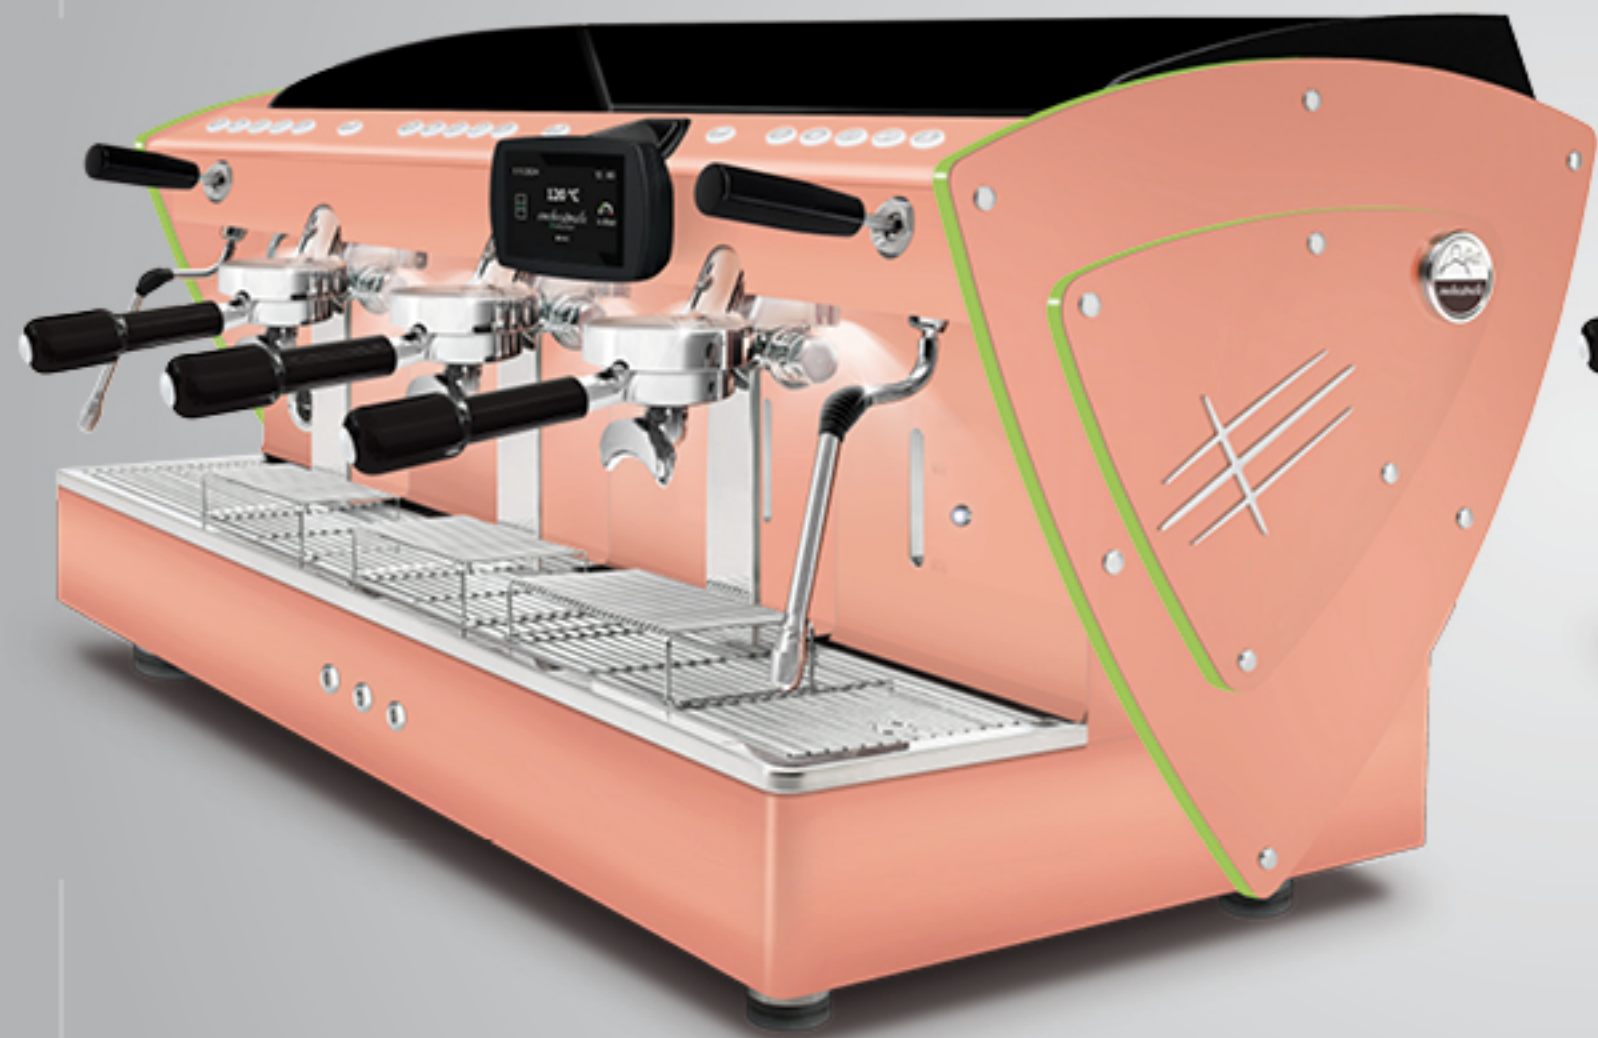

Todo cobre
metacrilato verde