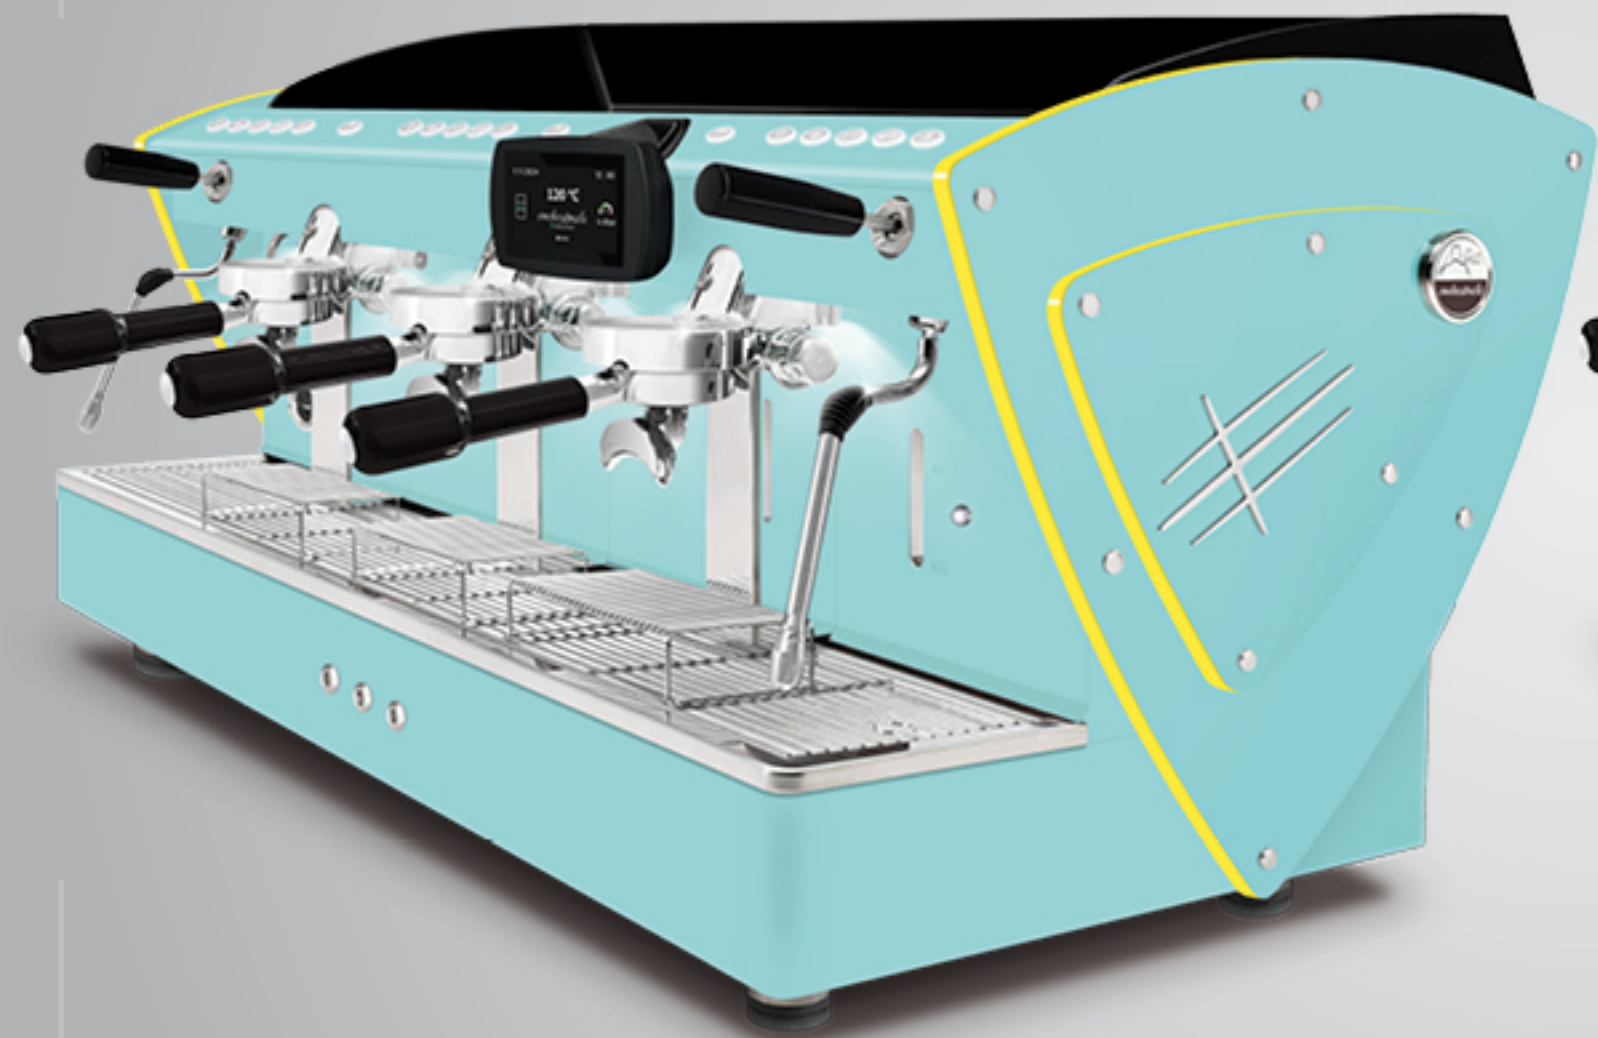

Todo azul Tiffany
metacrilato azul

Todo azul Tiffany
metacrilato amarillo