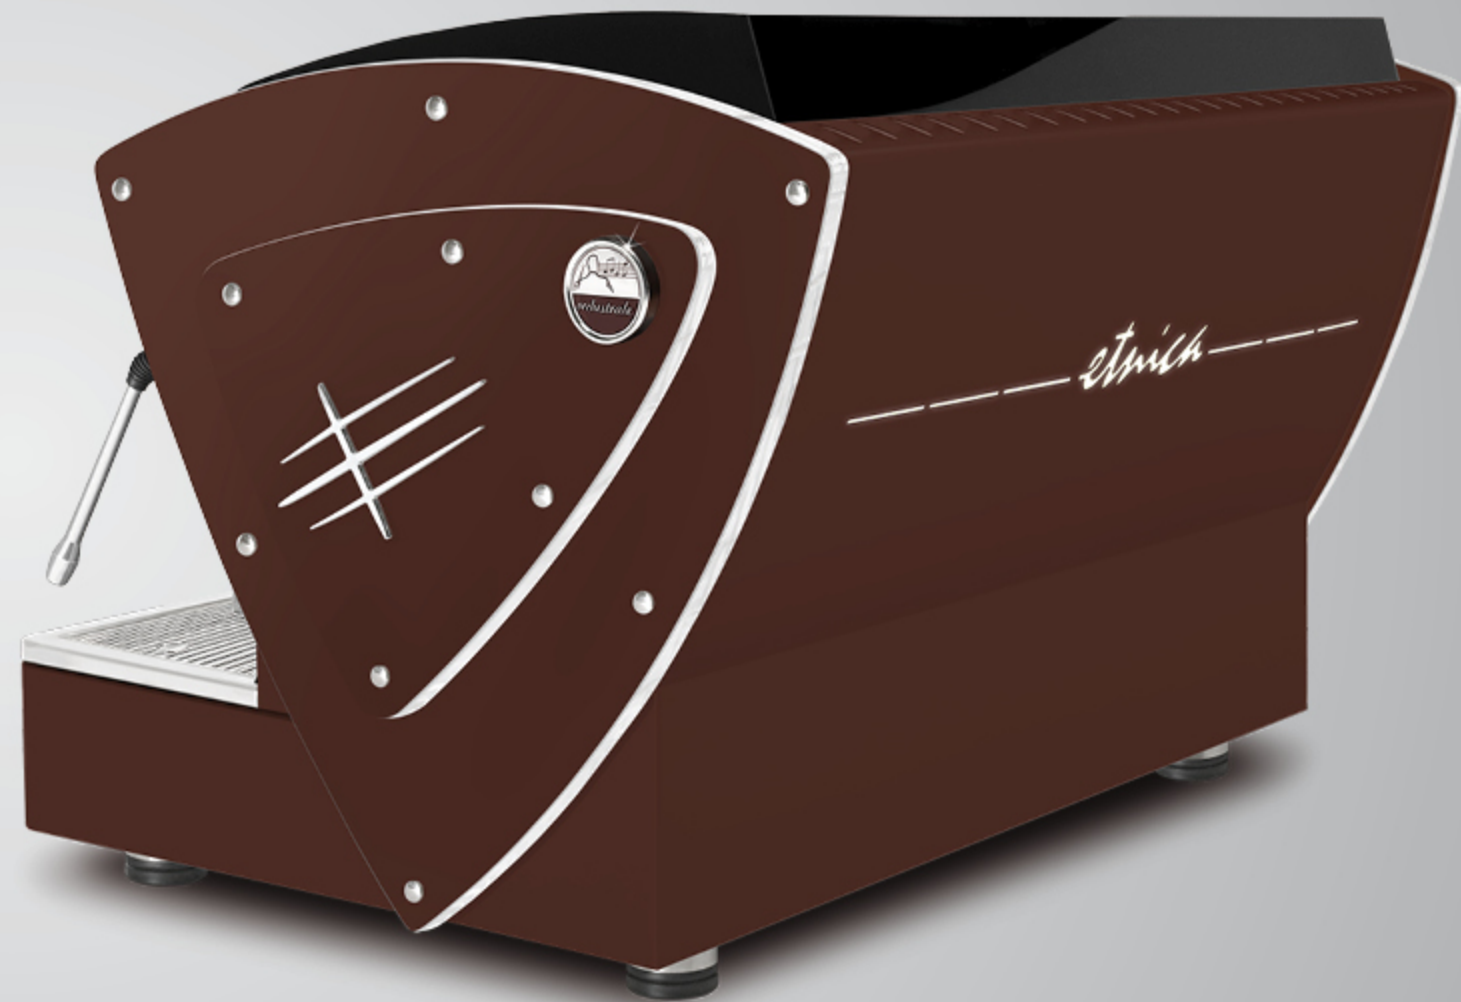

panel trasero Todo marrón roya
metacrilato transparente