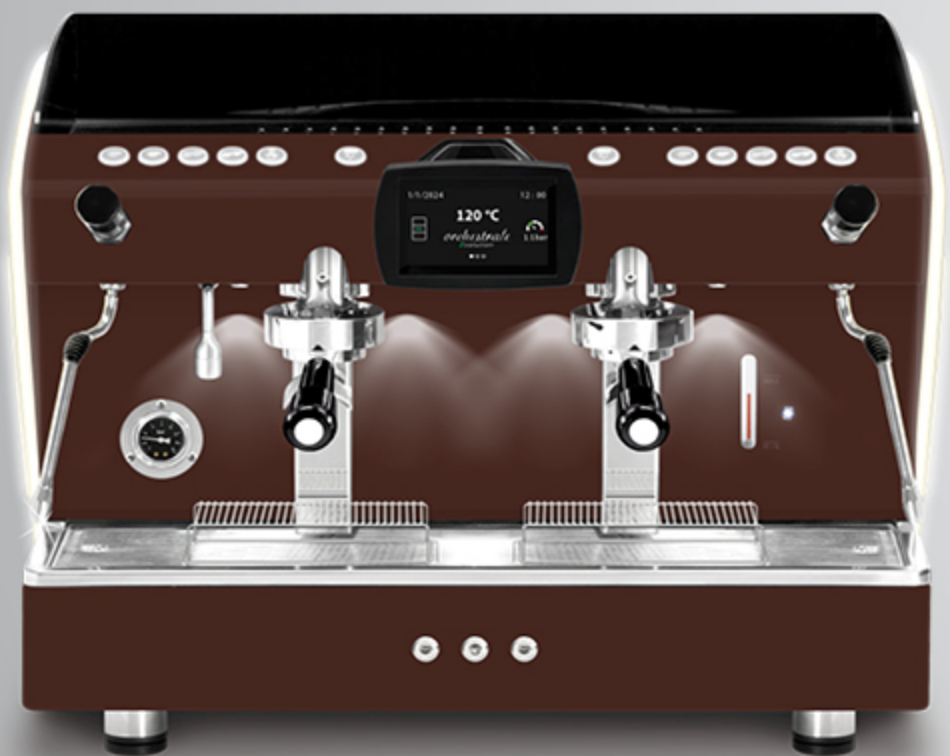

TODO MARRÓN ROYA + **Lados con LED**

AUTOMÁTICA
2 gr PID pantalla táctil

Con perfiles de metacrilato satinado iluminados por LED.

Estos perfiles de metacrilato están disponibles también con todos los demás opcionales estéticos (excepto los paneles laterales en madera de nogal): lados en acero satinado, otras pinturas y paneles laterales en una Edición Limitada (en acero super-espejo con textura satinada).