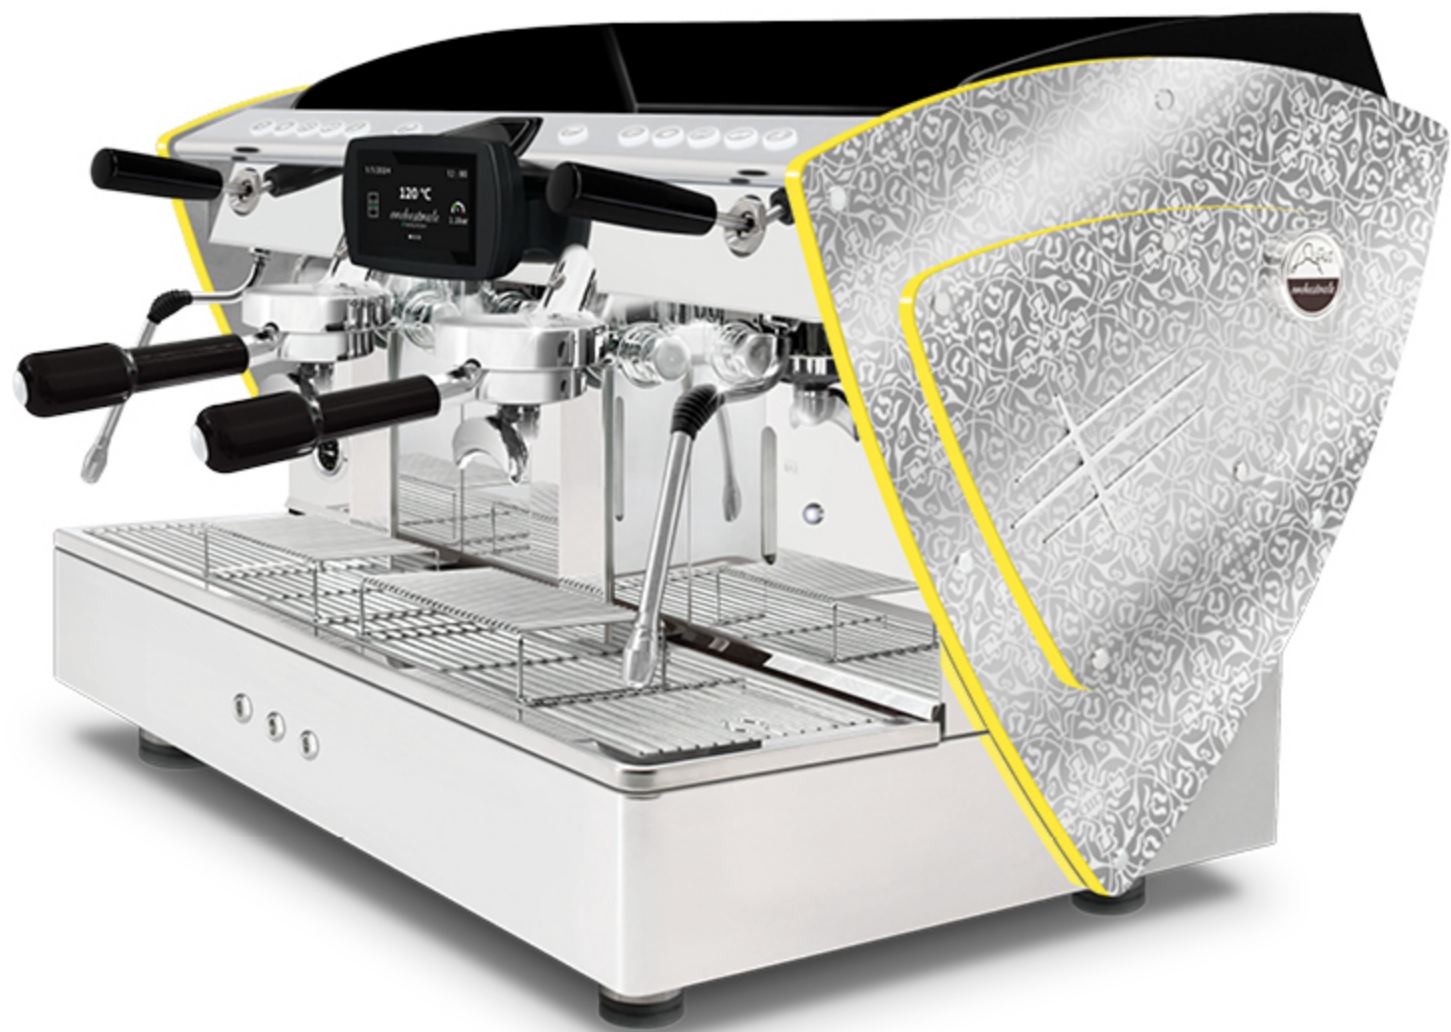

lados Edición Limitada
metacrilato amarillo