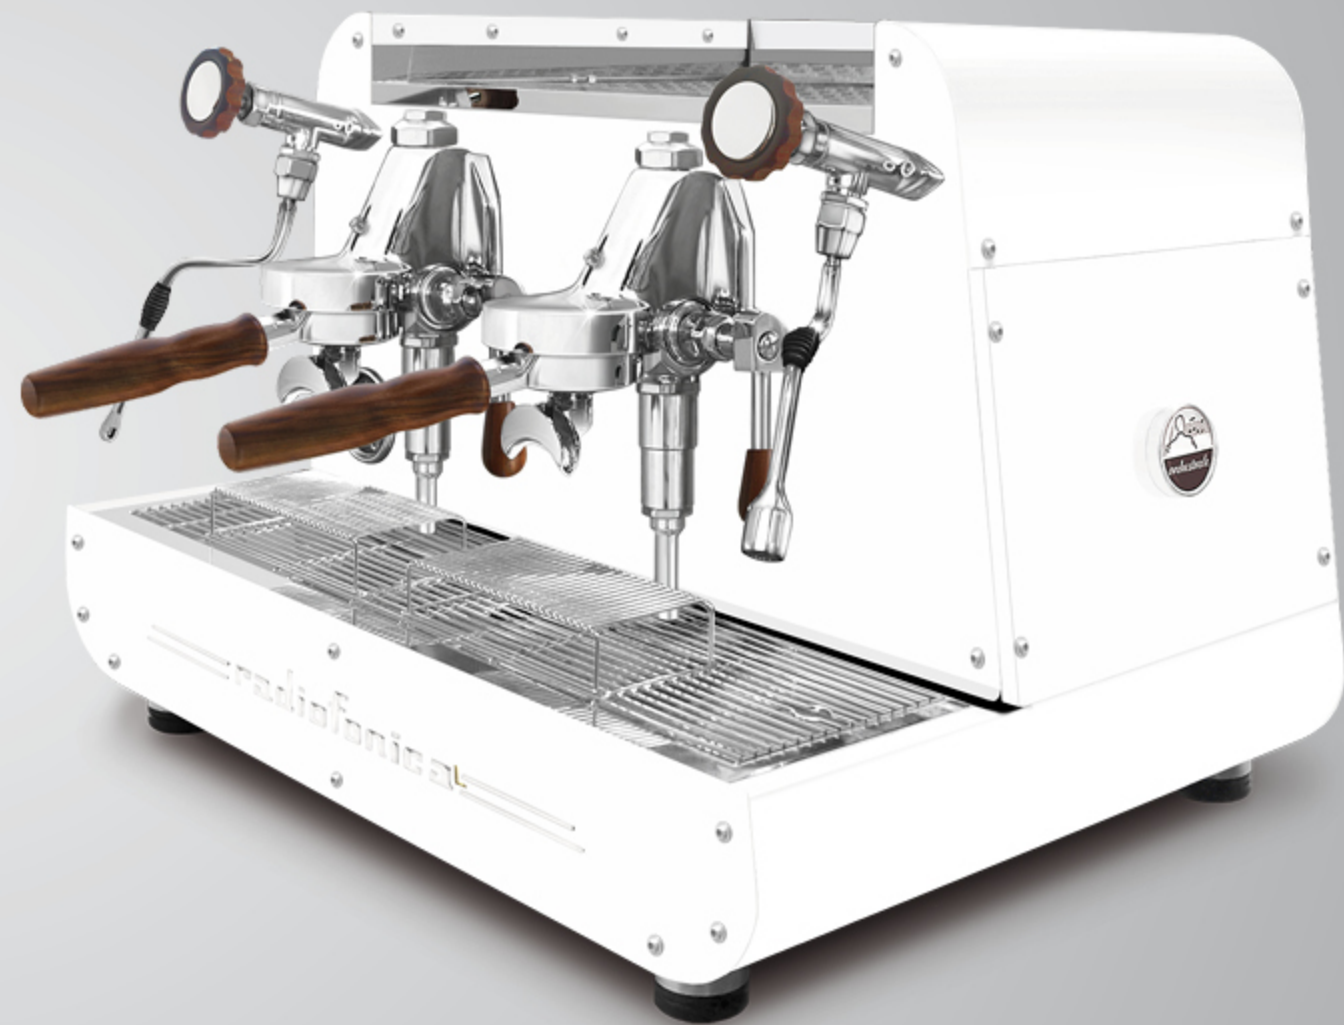

Toute blanche
kit en noyer