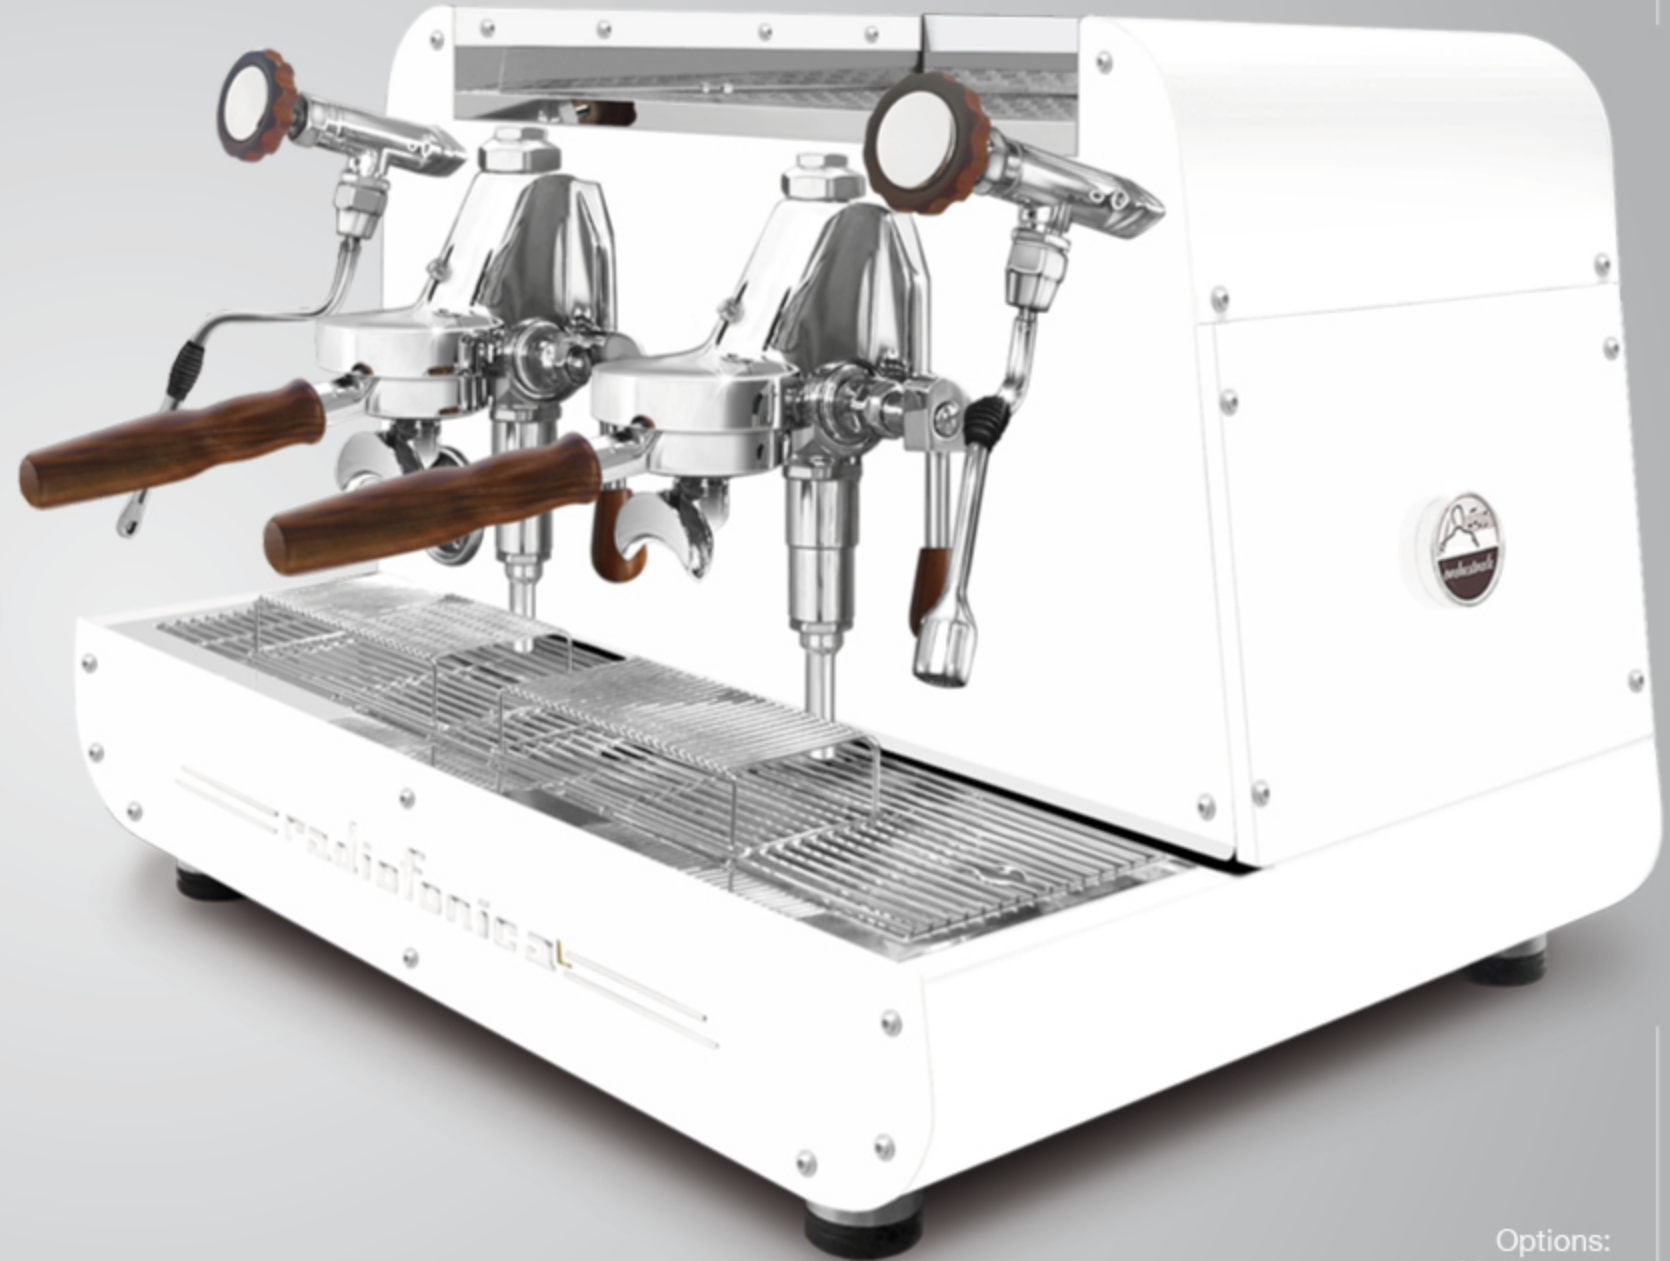

TOUTE BLANCHE

MANUELLE
2 gr

Options:
kit en noyer
(porte-filtres et joystick)