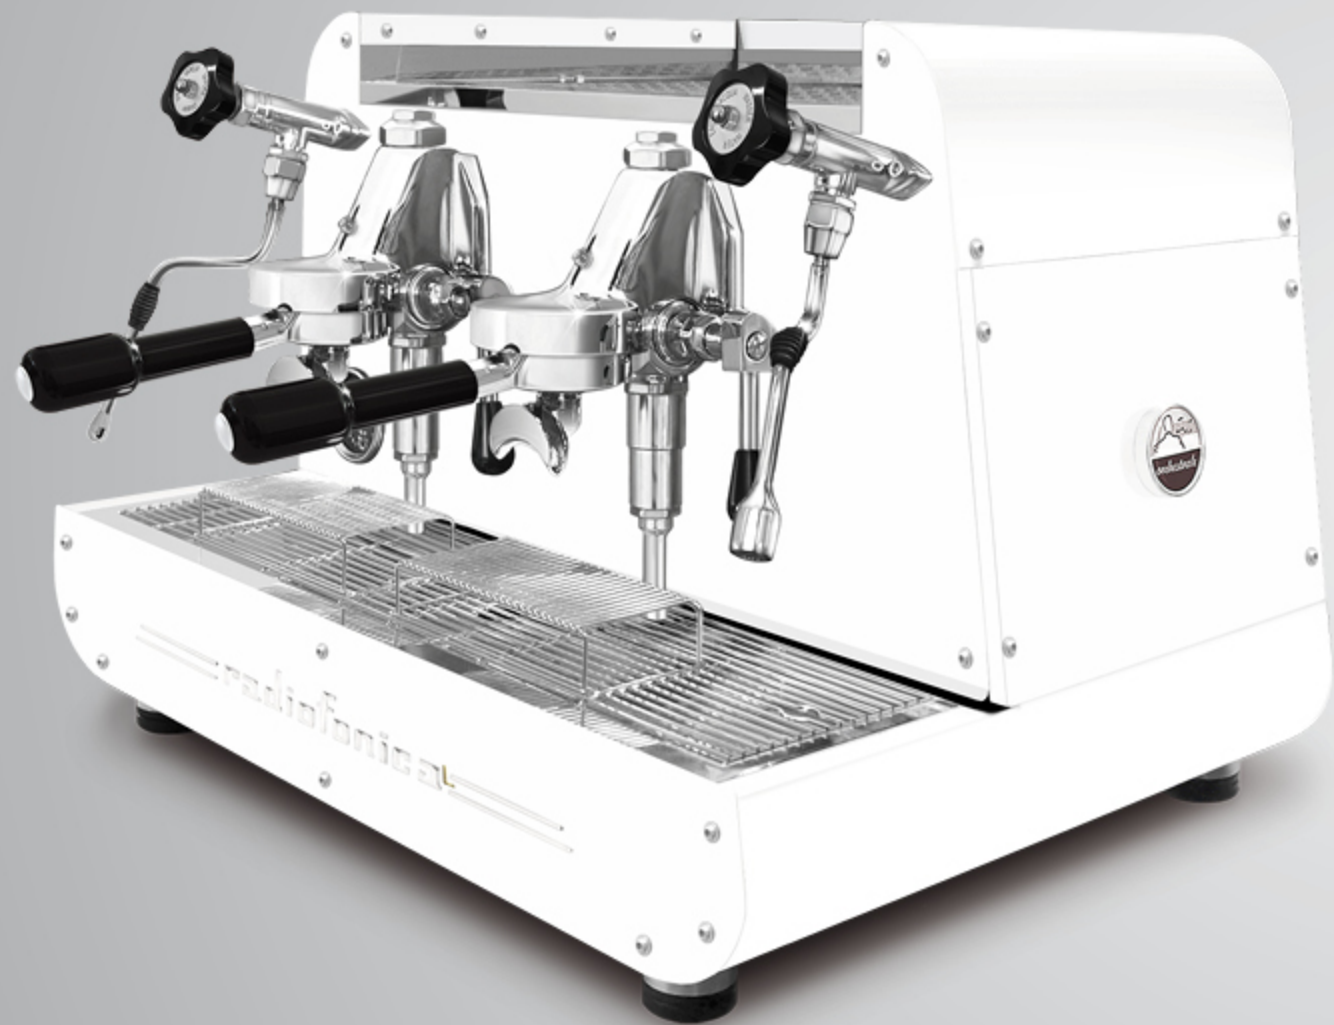

Toute blanche