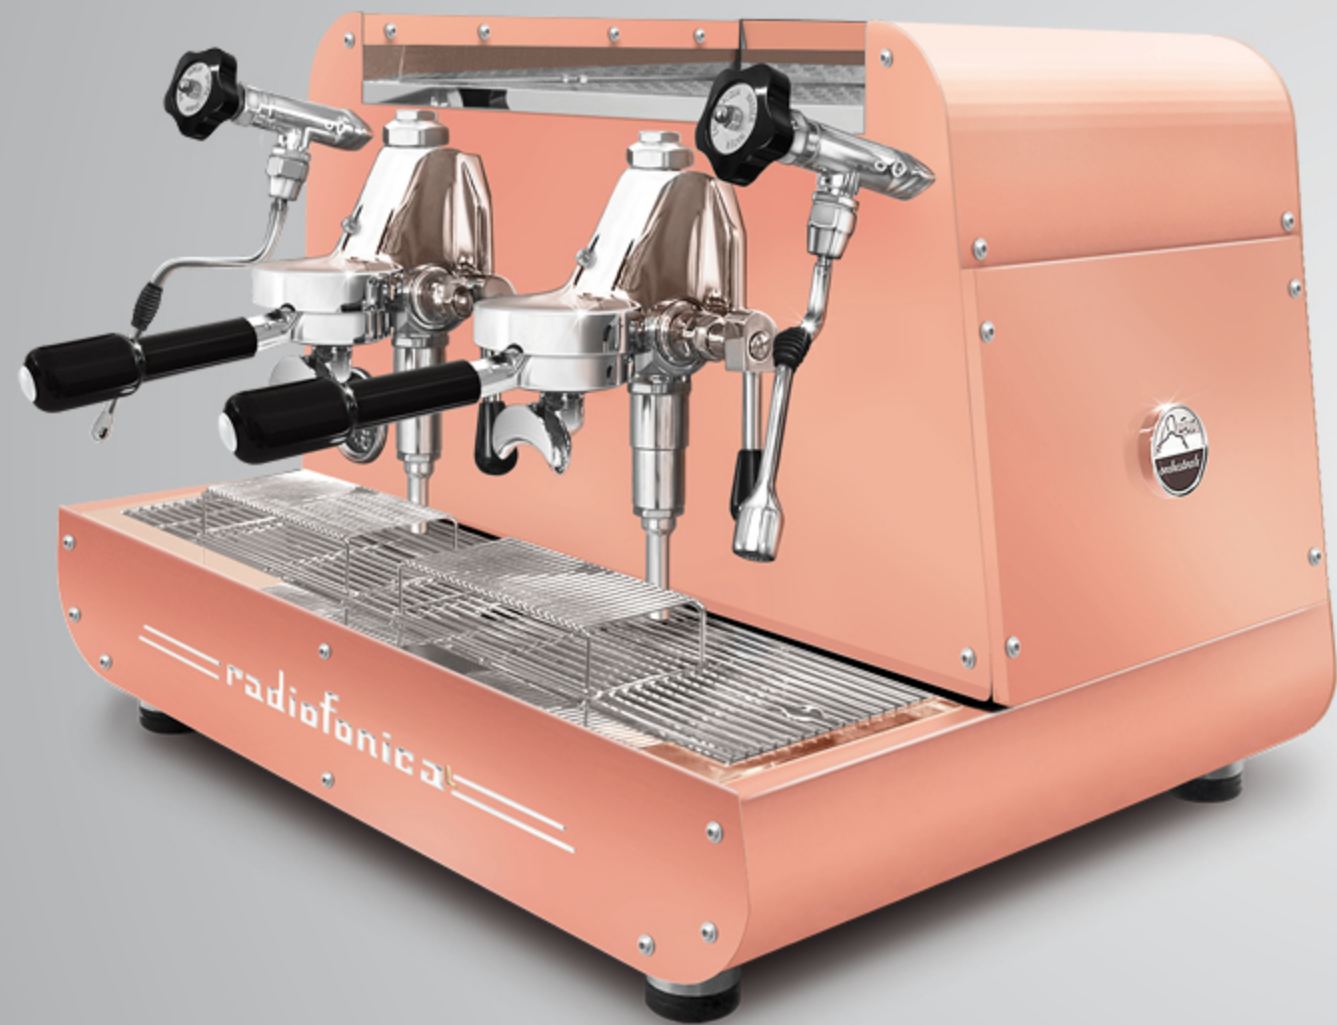

Toute cuivre