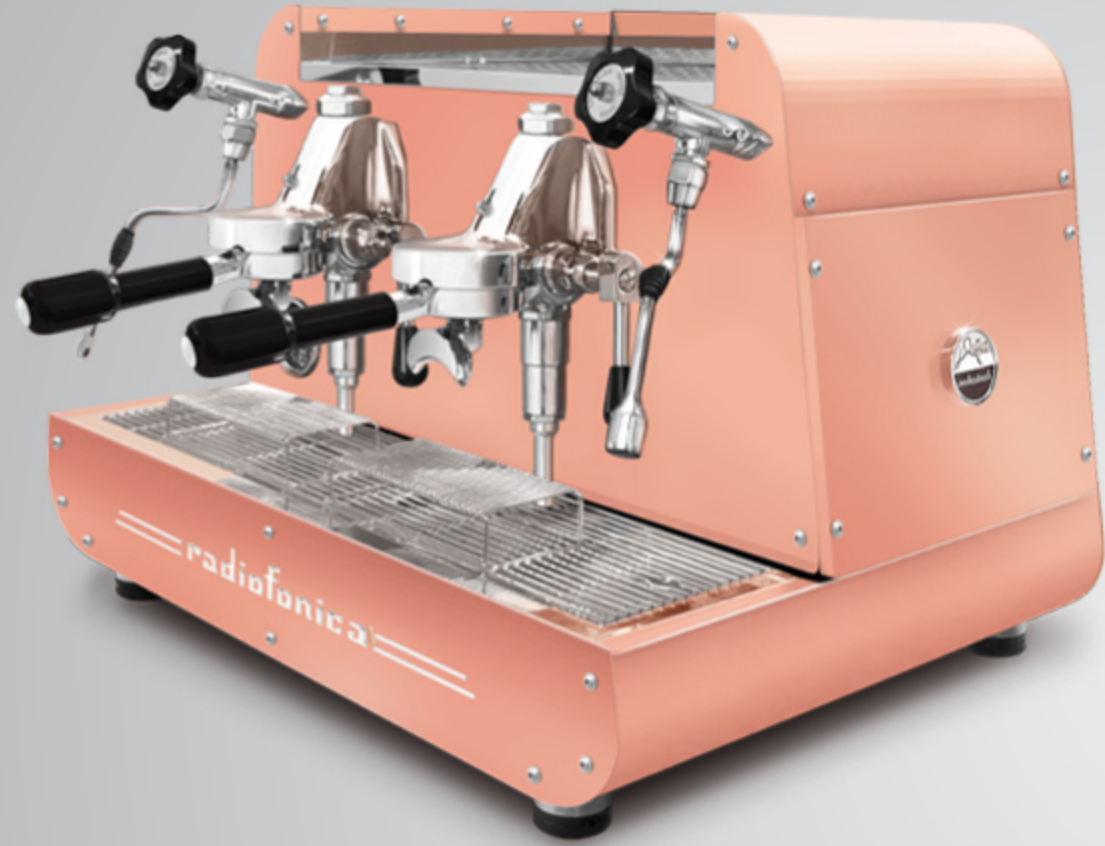

TOUTE CUIVRE

MANUELLE
2 gr

Options:
kit en noyer
(porte-filtres et joystick)