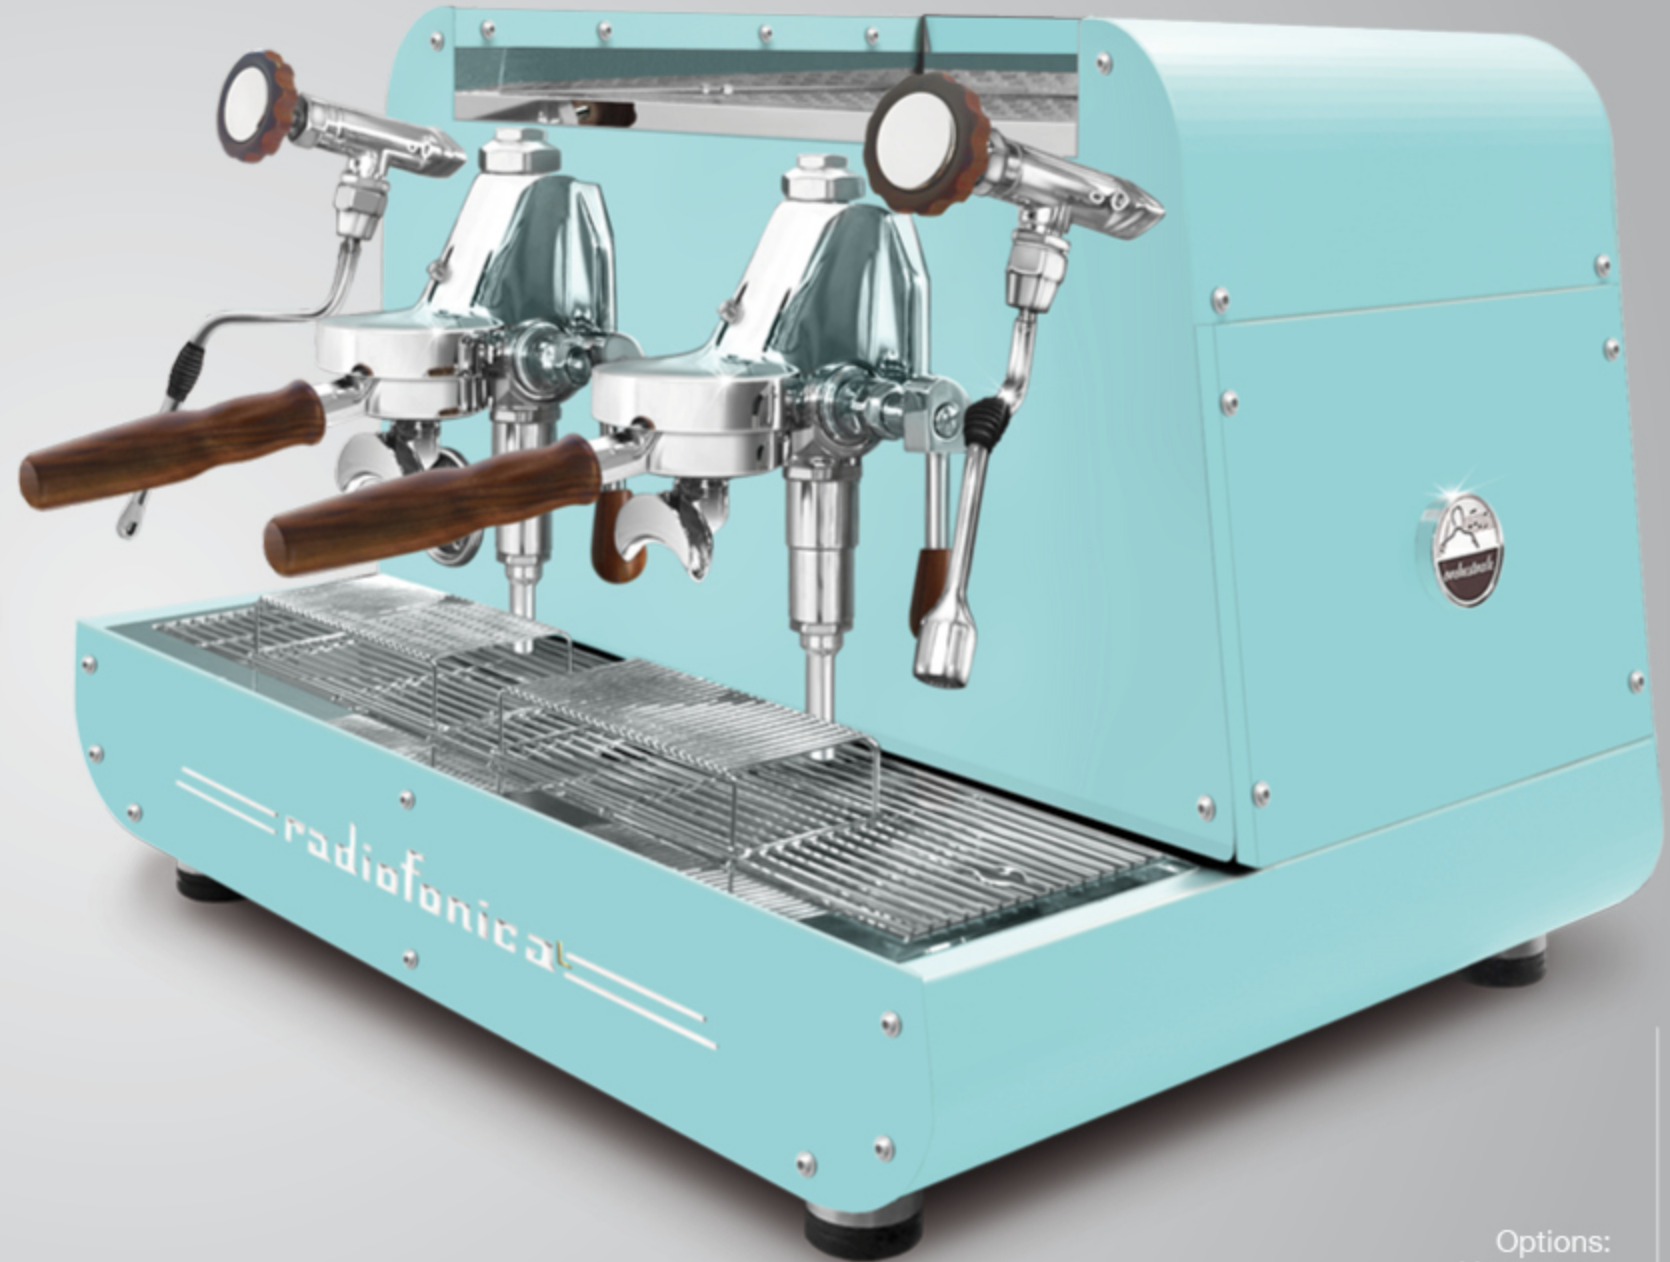

TOUTE BLEU TIFFANY

MANUELLE
2 gr

Options:
kit en noyer
(porte-filtres et joystick)