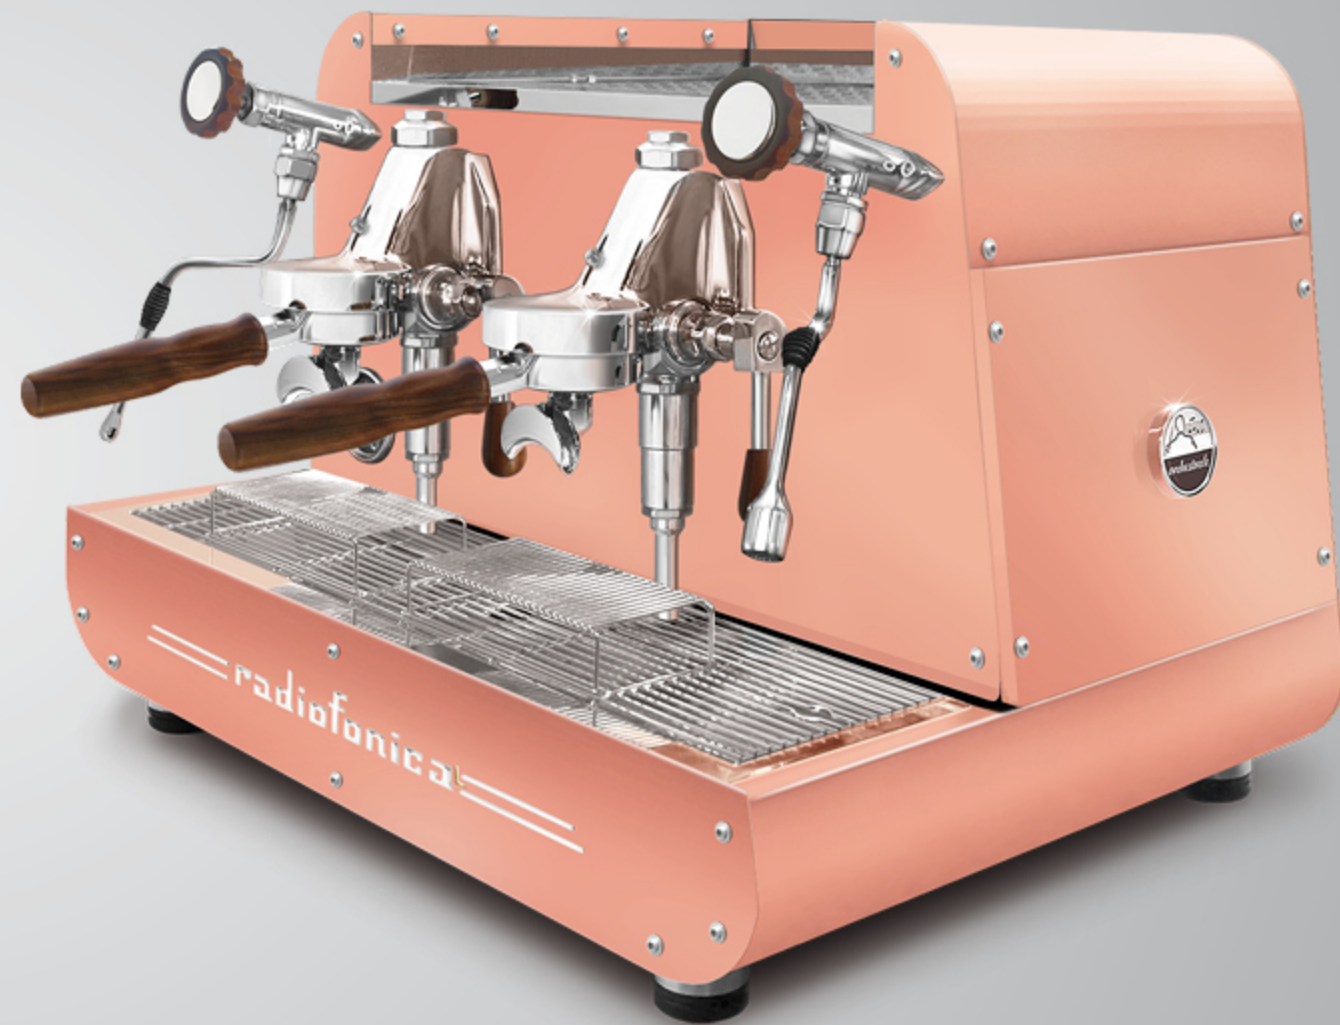

Toute cuivre
kit en noyer