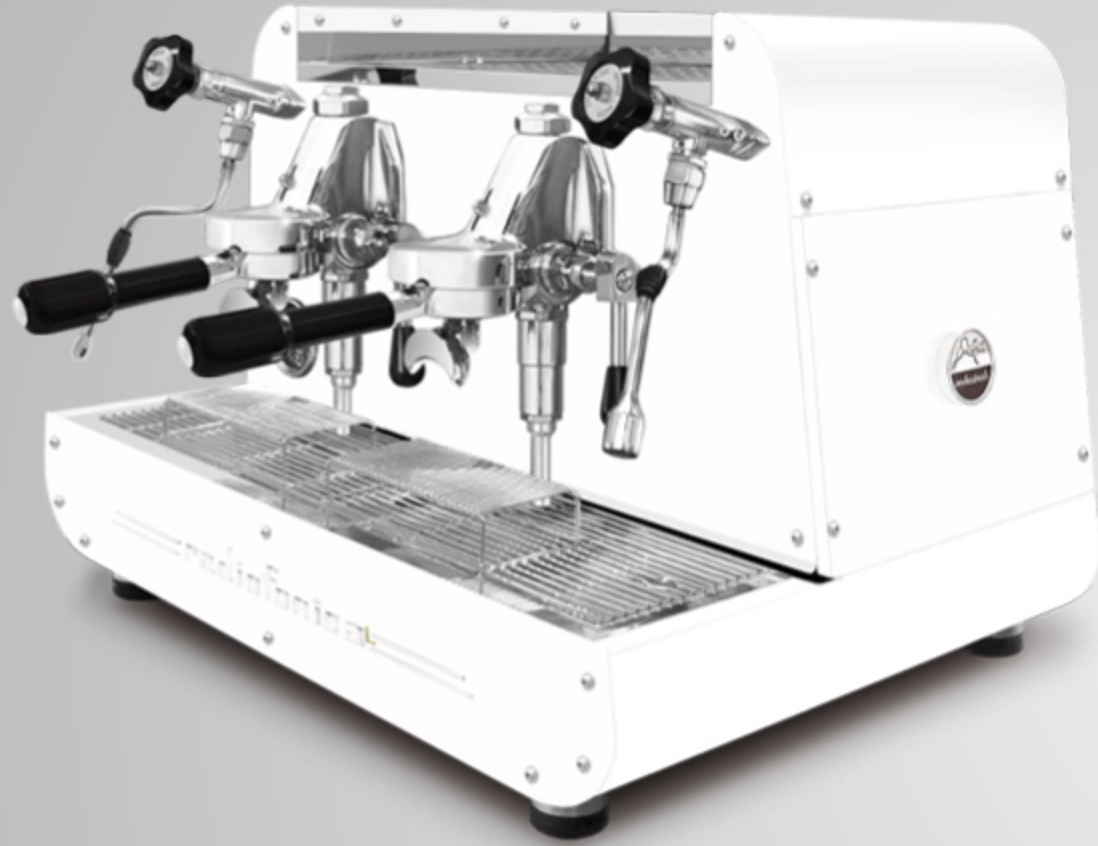

TOUTE BLANCHE

MANUELLE
2 gr

Options:
kit en noyer
(porte-filtres et joystick)