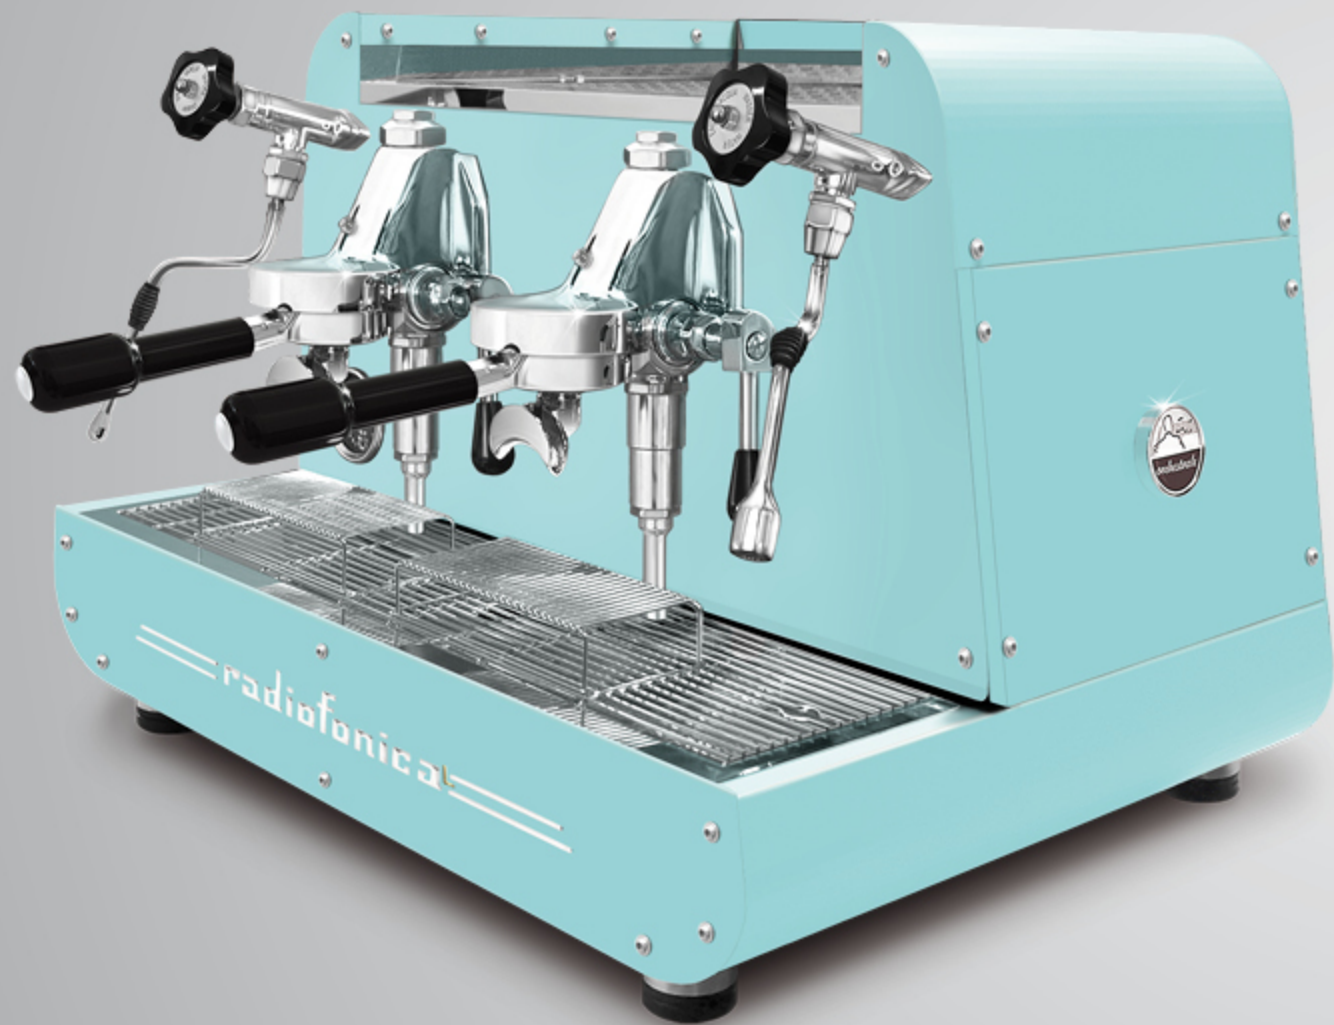

Toute bleu Tiffany