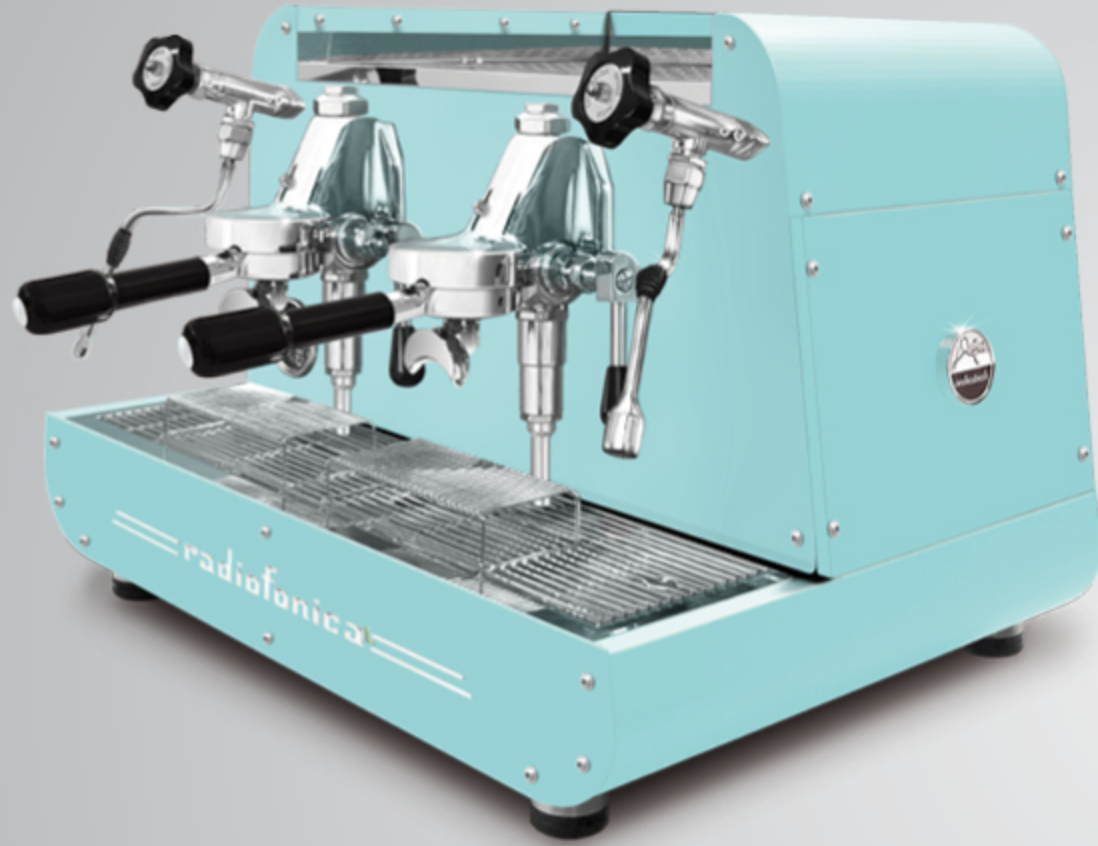

TOUTE BLEU TIFFANY

MANUELLE
2 gr

Options:
kit en noyer
(porte-filtres et joystick)