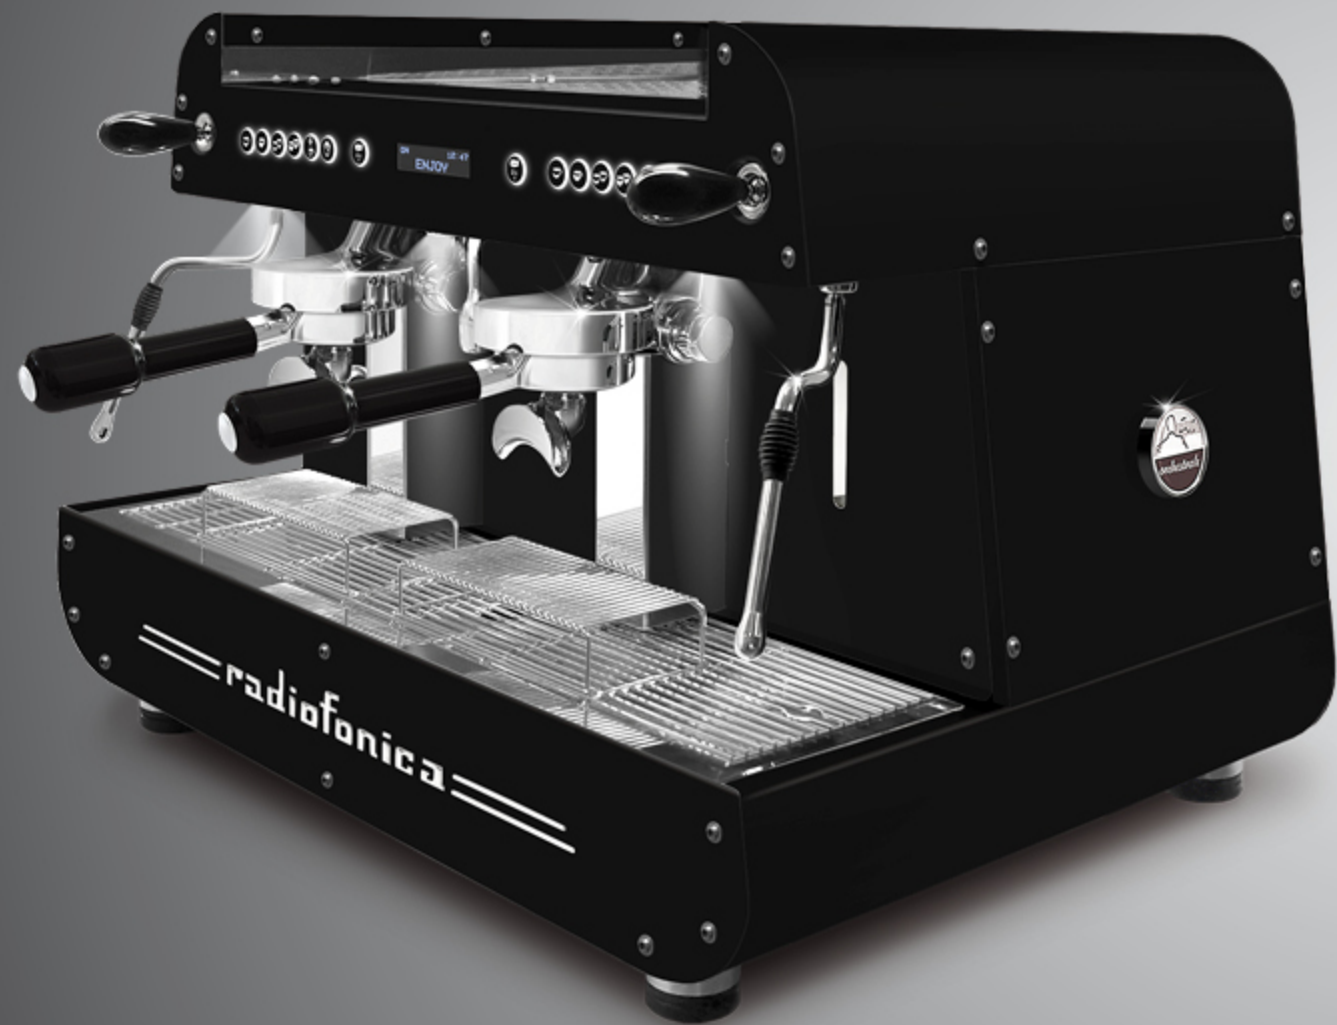

Toute noire