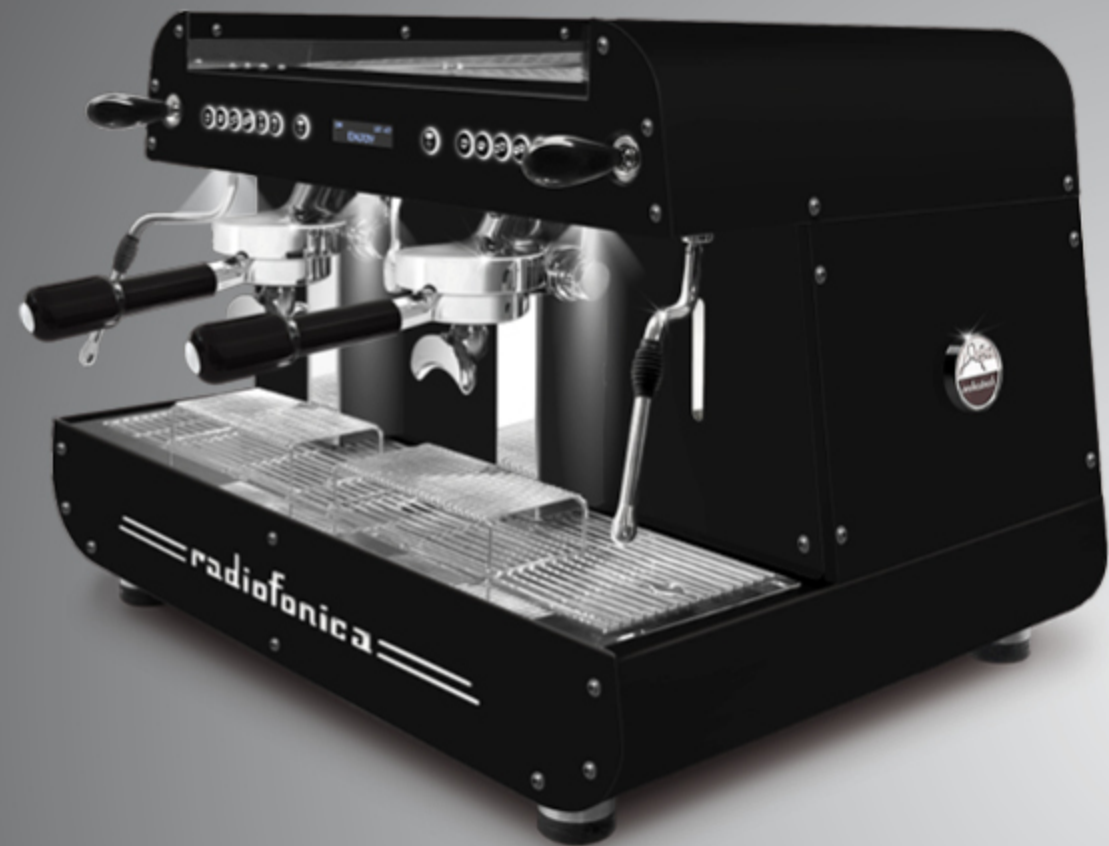

TOUTE NOIRE

AUTOMATIQUE

2 gr

BEST
SELLER

Options:
lumières LED,
kit en noyer (porte-filtres et joystick)