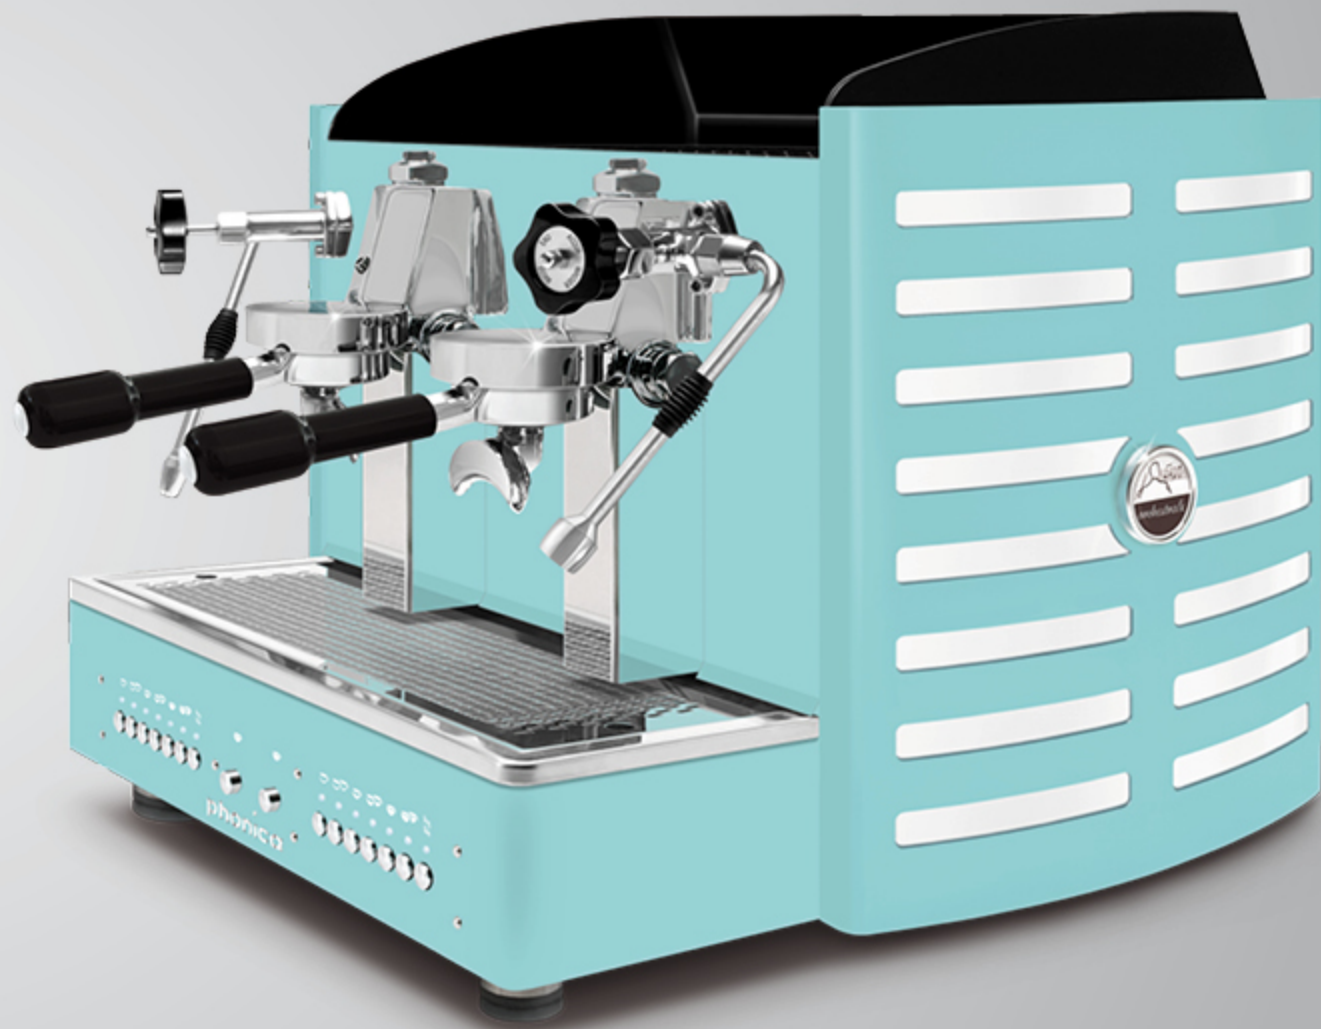

dos **Tout bleu Tiffany**  
méthacrylate **blanc**

logo rétro-éclairé en: violet, **blanc**, vert, rouge, orange, jaune et bleu

Toute bleu Tiffany  
methacrylate noir

Toute bleu Tiffany  
methacrylate blanc