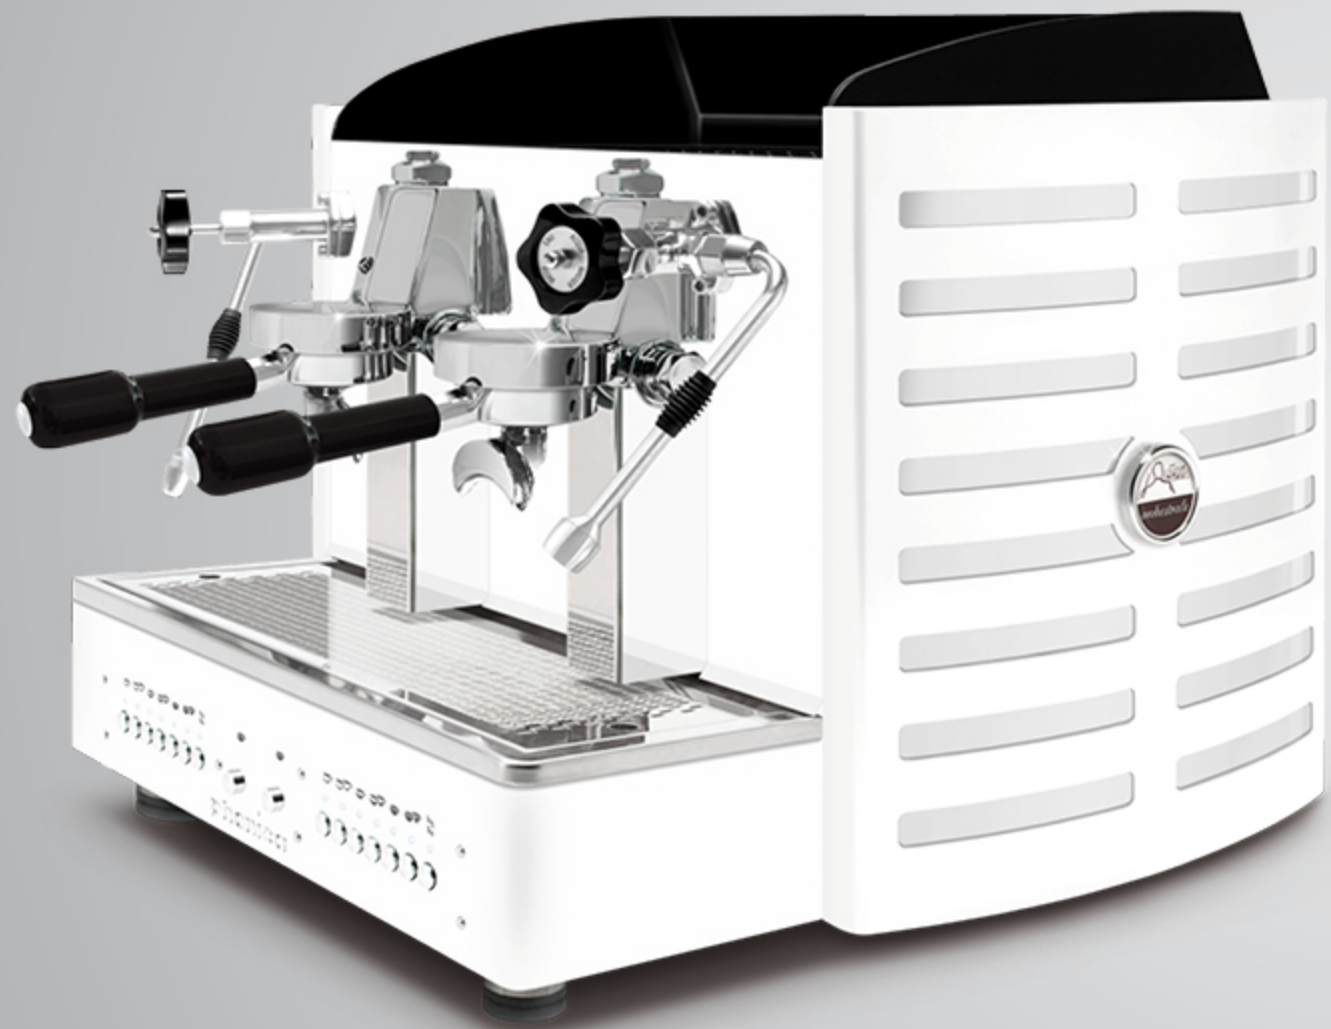

Toute blanche
methacrylate miroir argenté