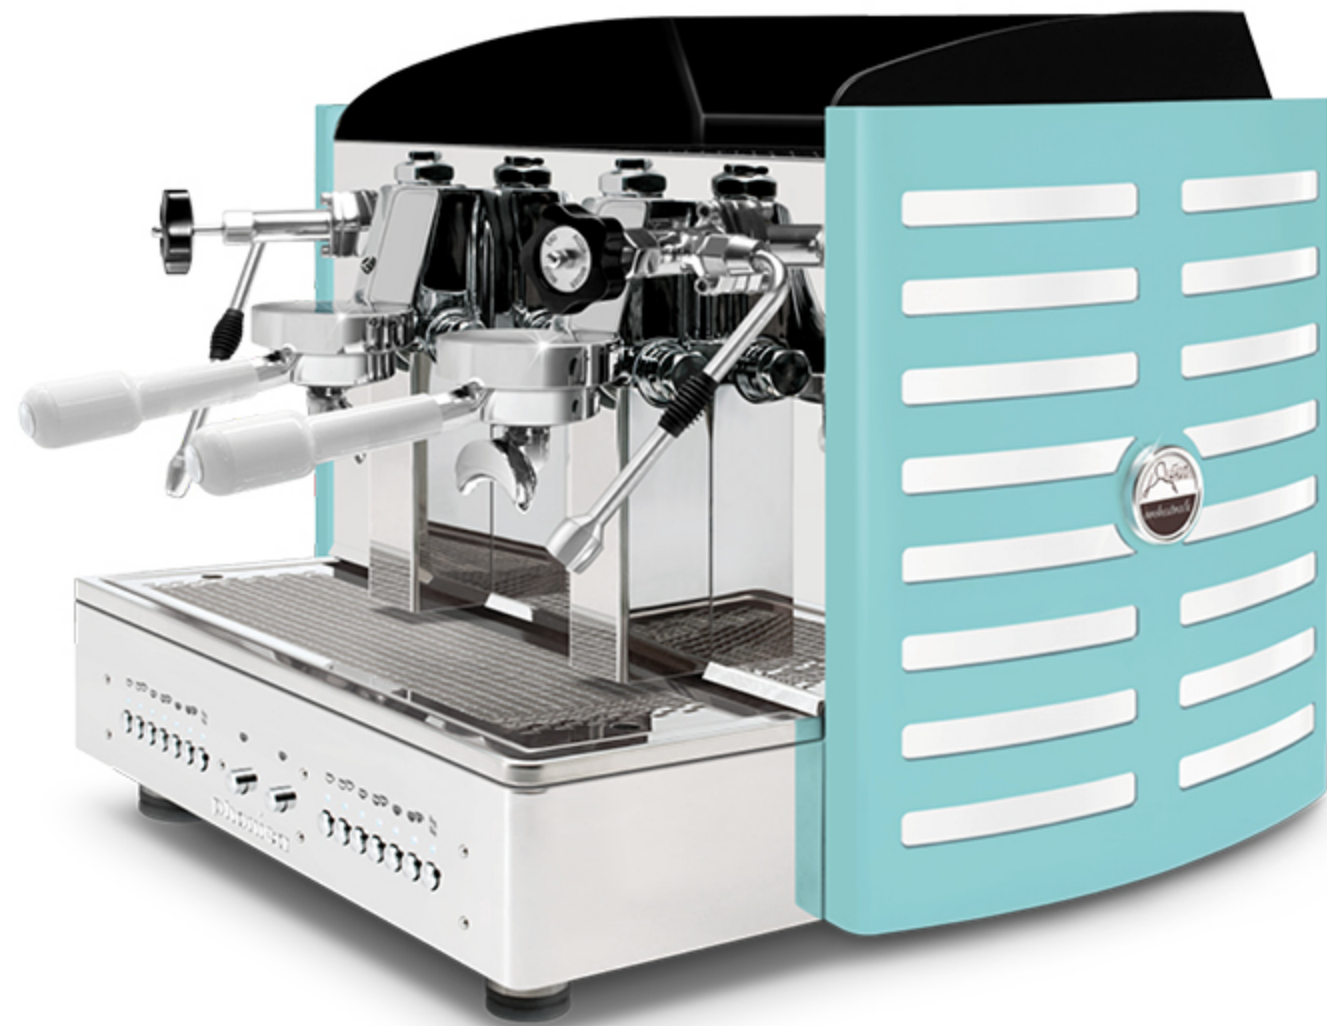

côtés en acier peint **bleu Tiffany**
méthacrylate **blanc**
porte-filtres **blancs**