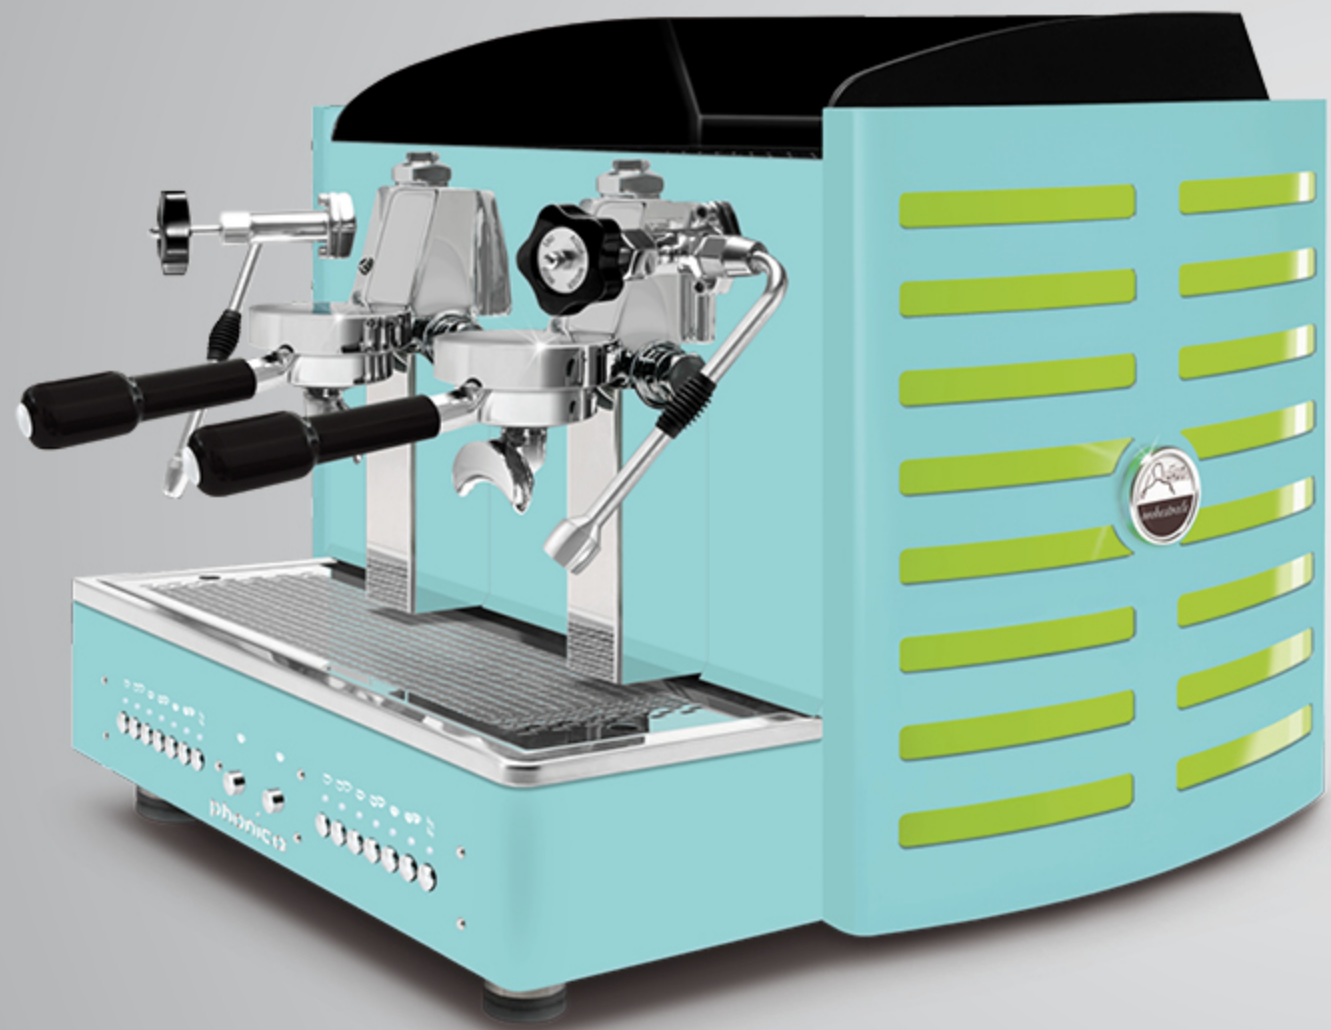

Toute bleu Tiffany
methacrylate jaune