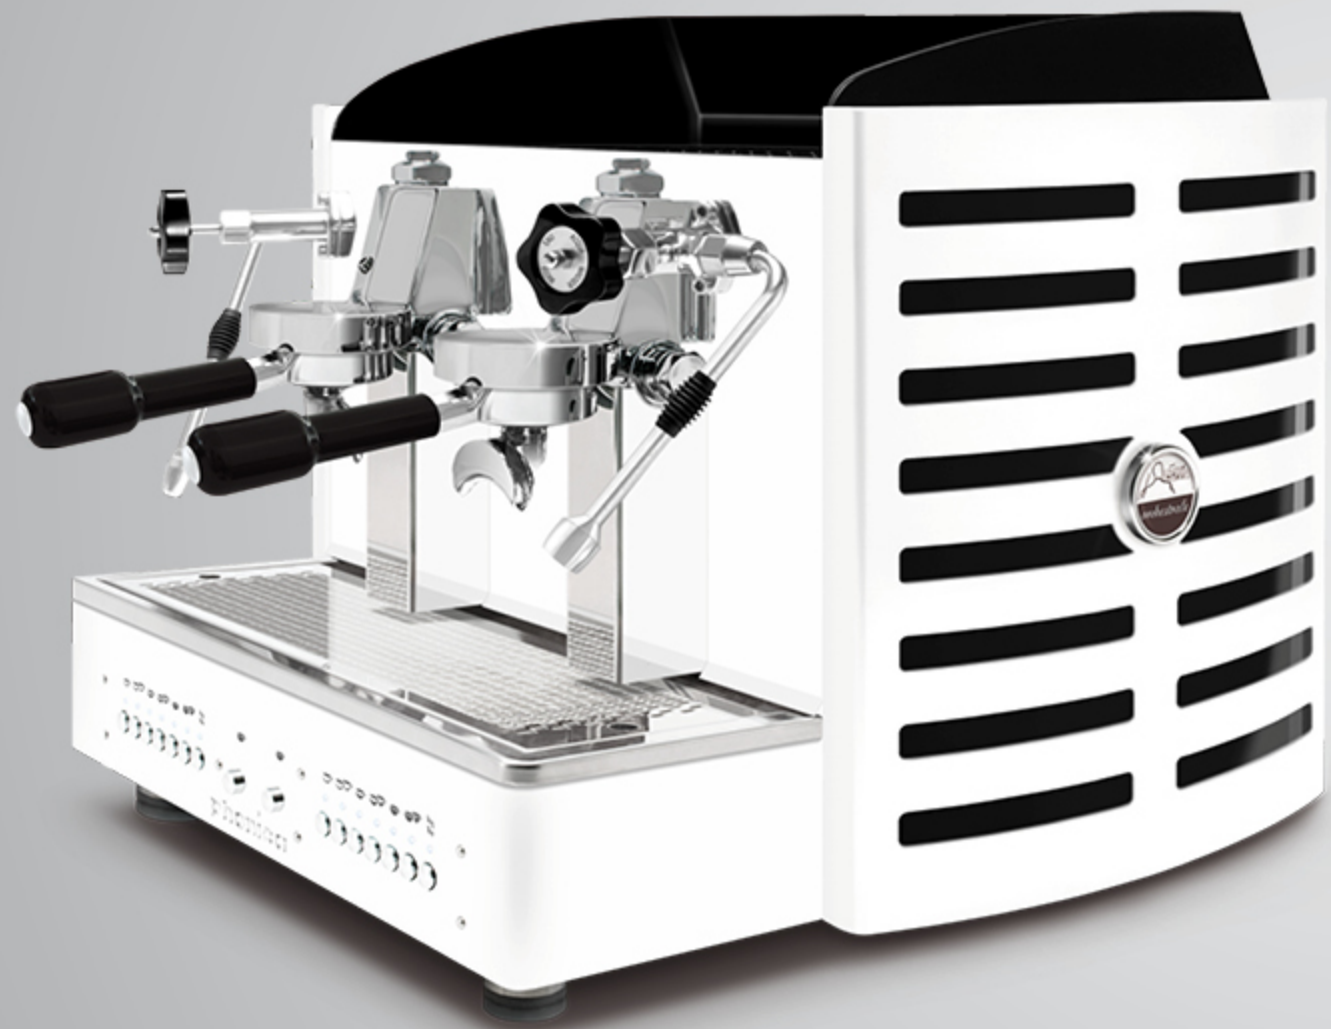

Toute blanche
methacrylate vert

Toute blanche
methacrylate noir