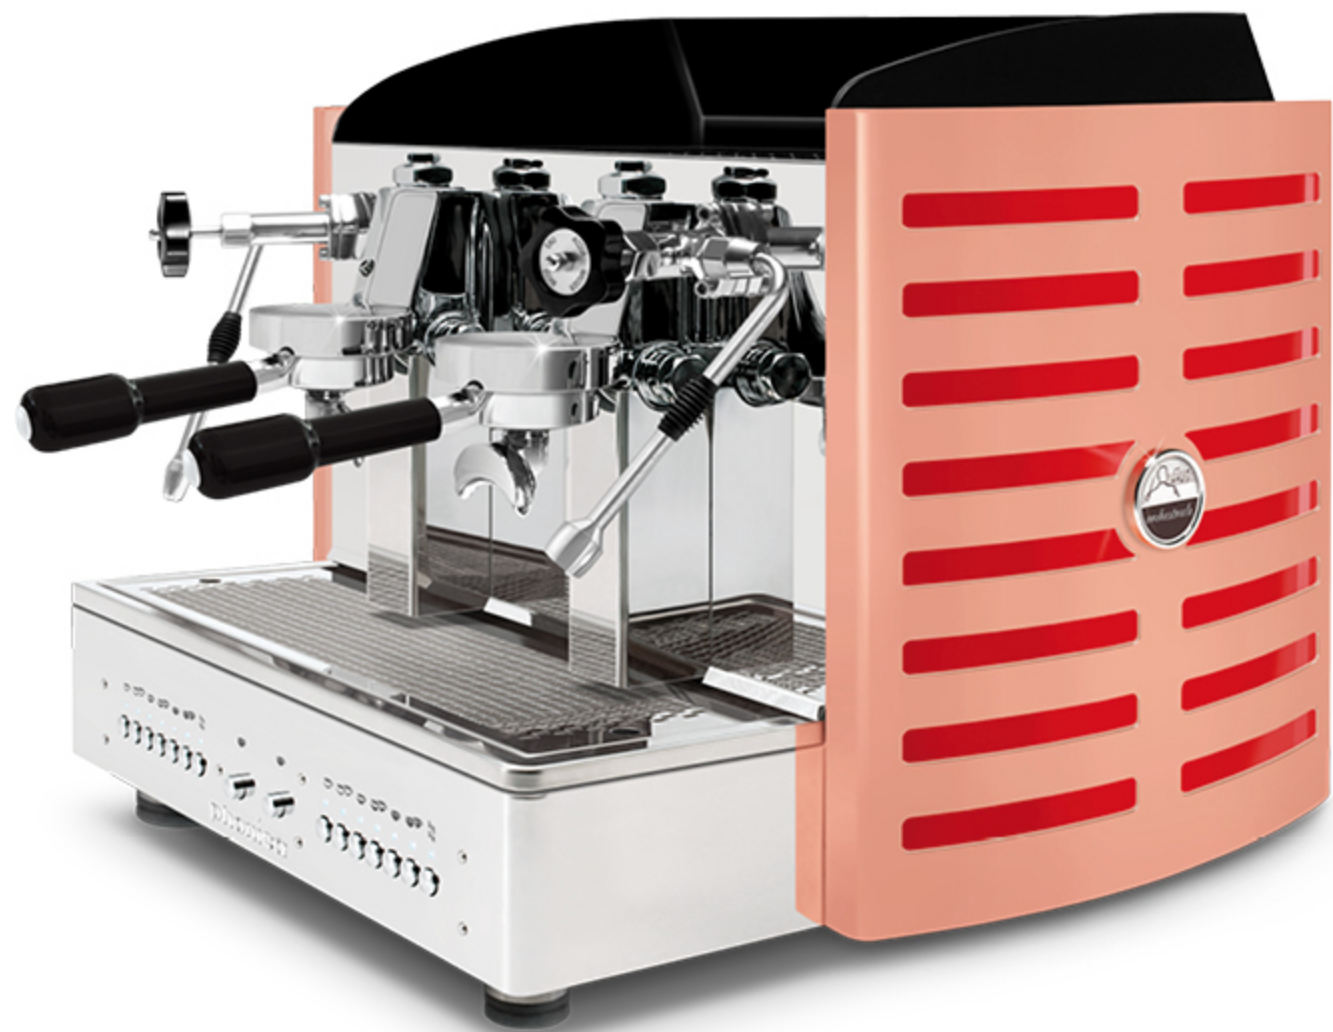

côtés en acier peint **cuivre**
méthacrylate **rouge**