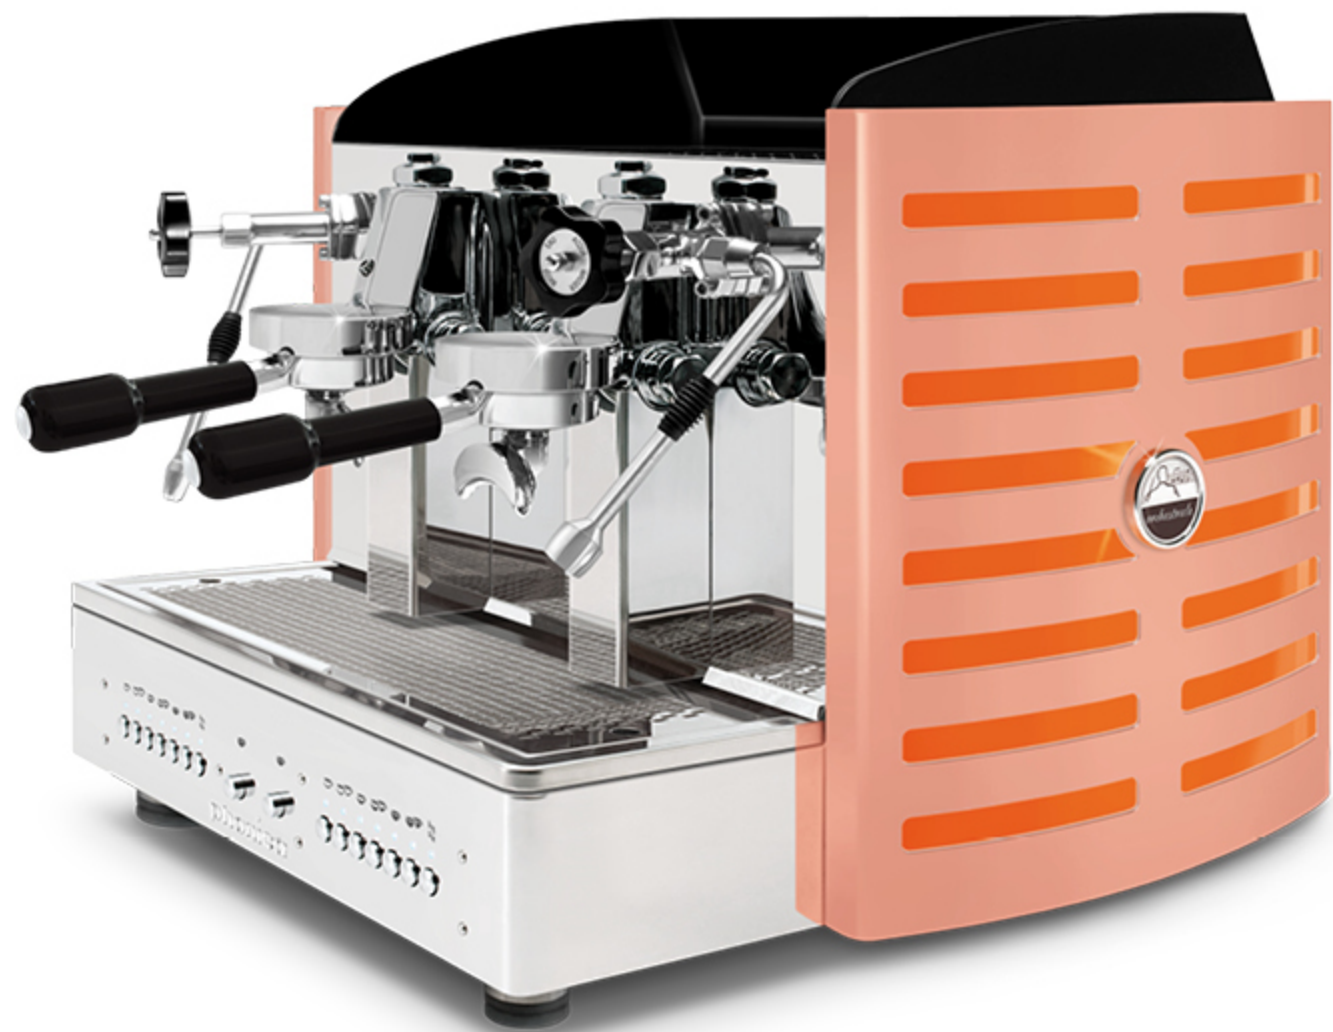

côtés en acier peint **cuivre**
méthacrylate **orange**