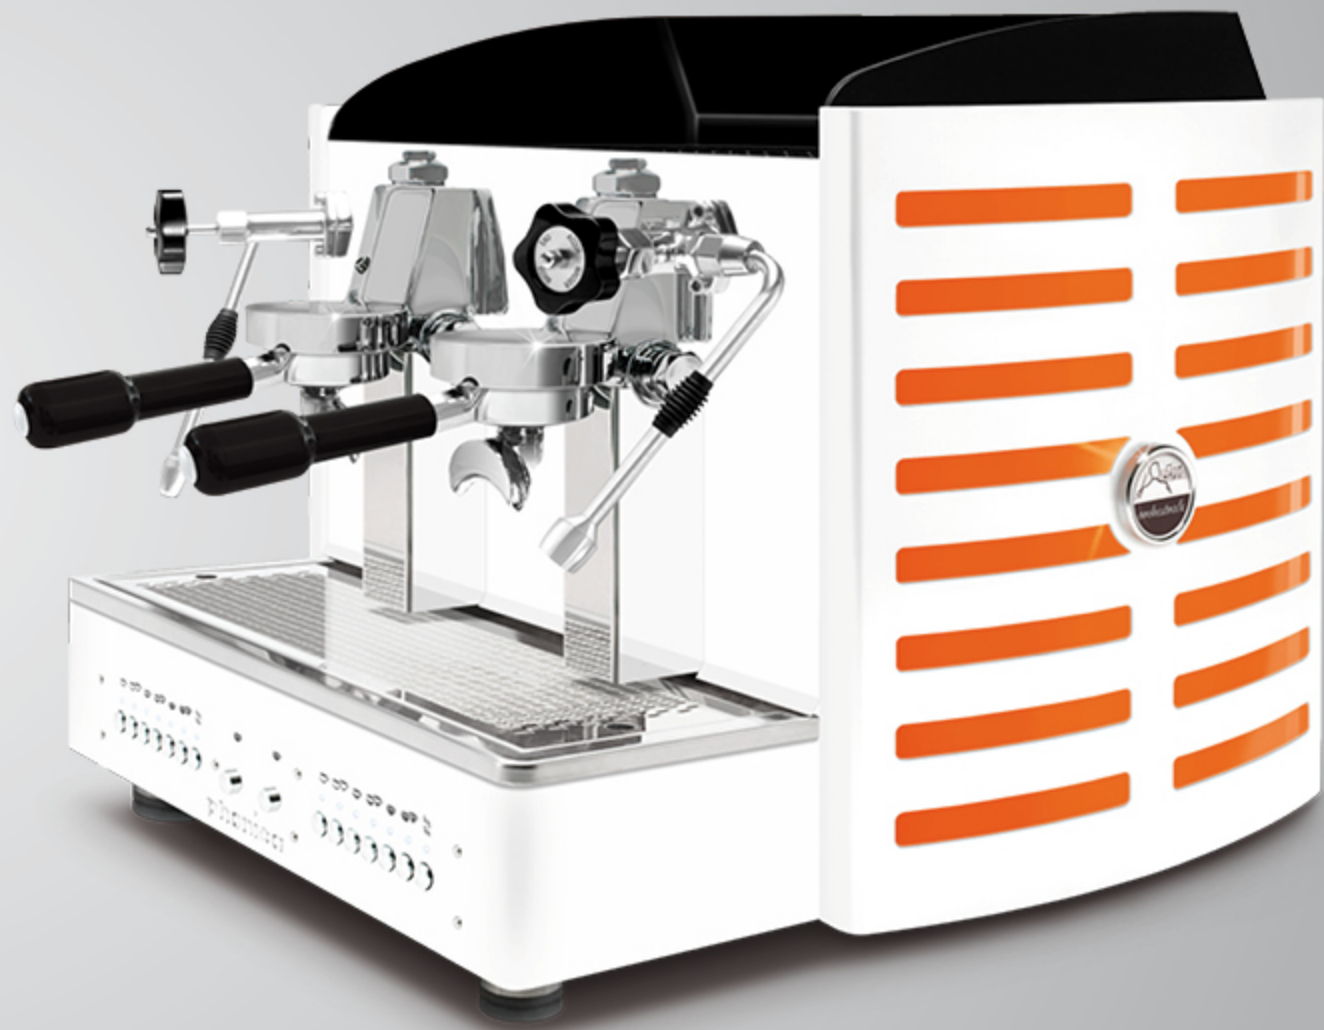

Toute blanche
methacrylate orange