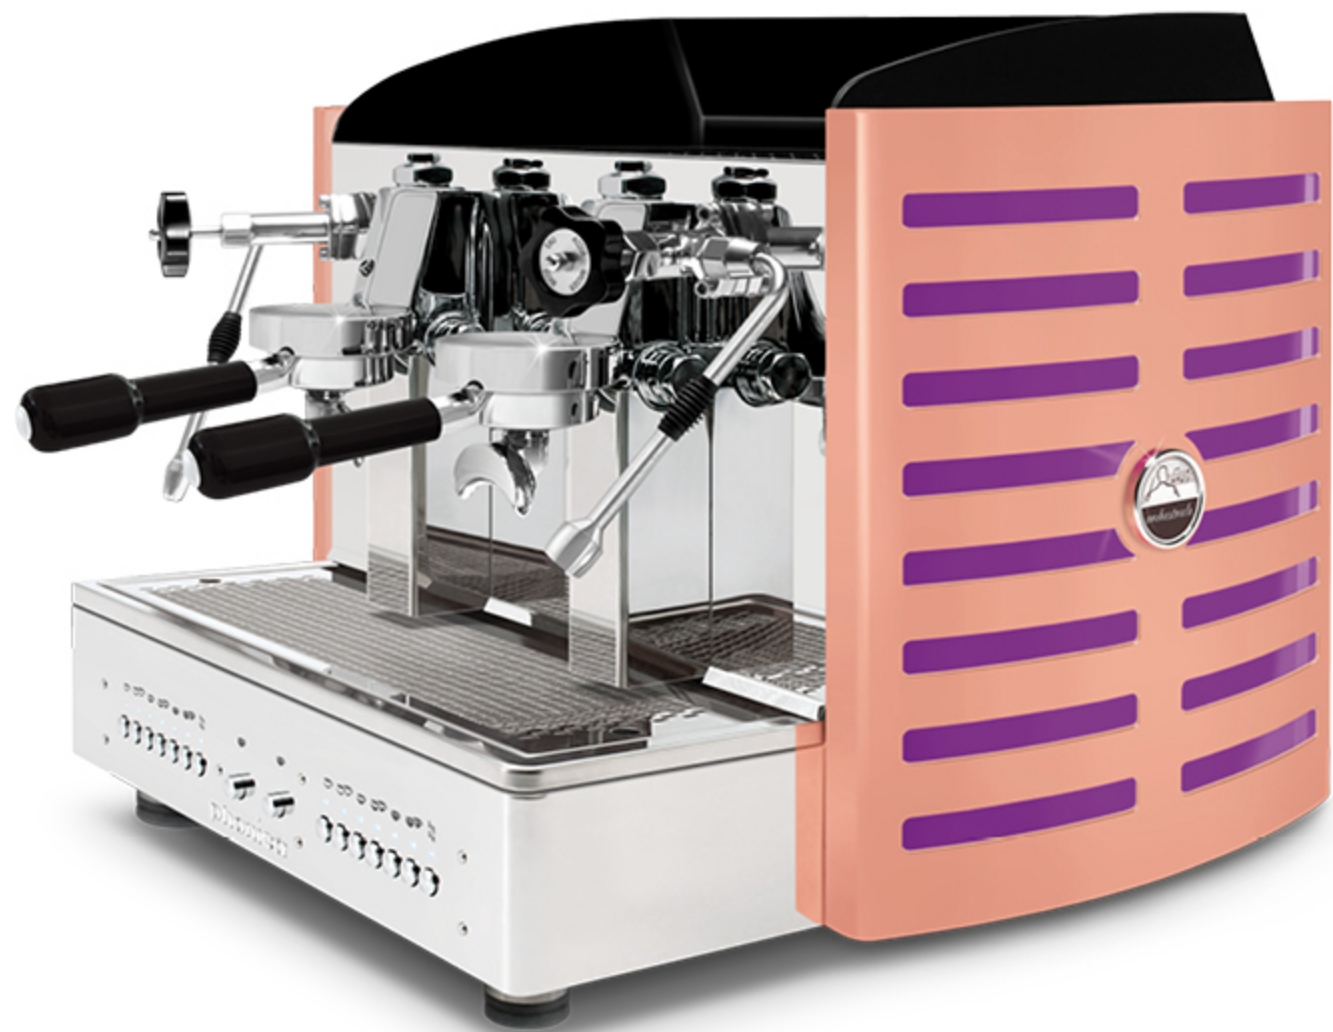

côtés en acier peint **cuivre**
méthacrylate **violet**