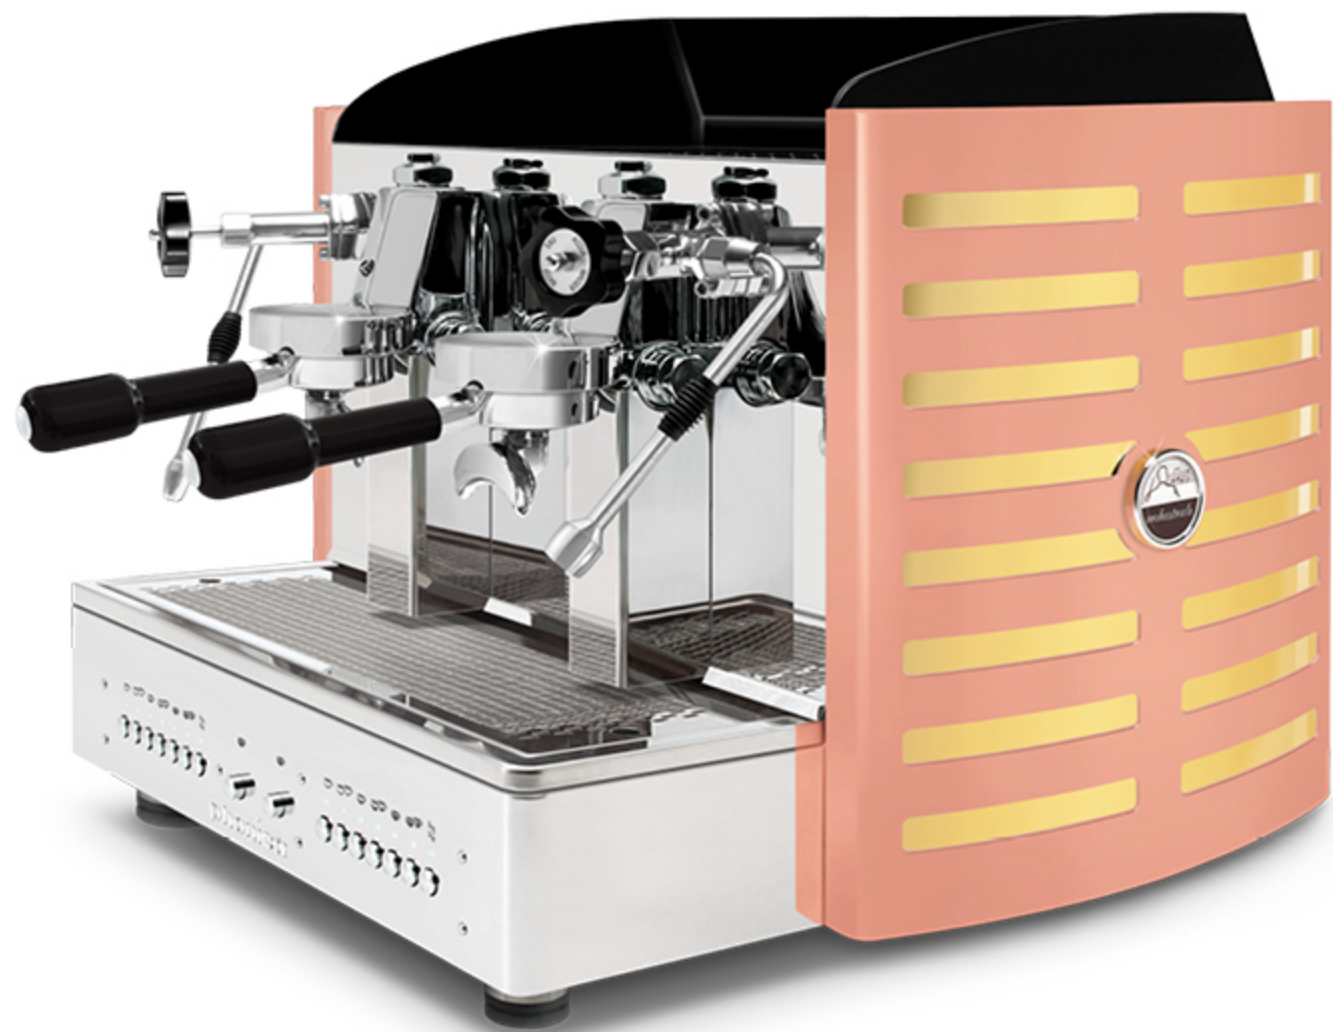

côtés en acier peint **cuivre**
méthacrylate **miroir doré**