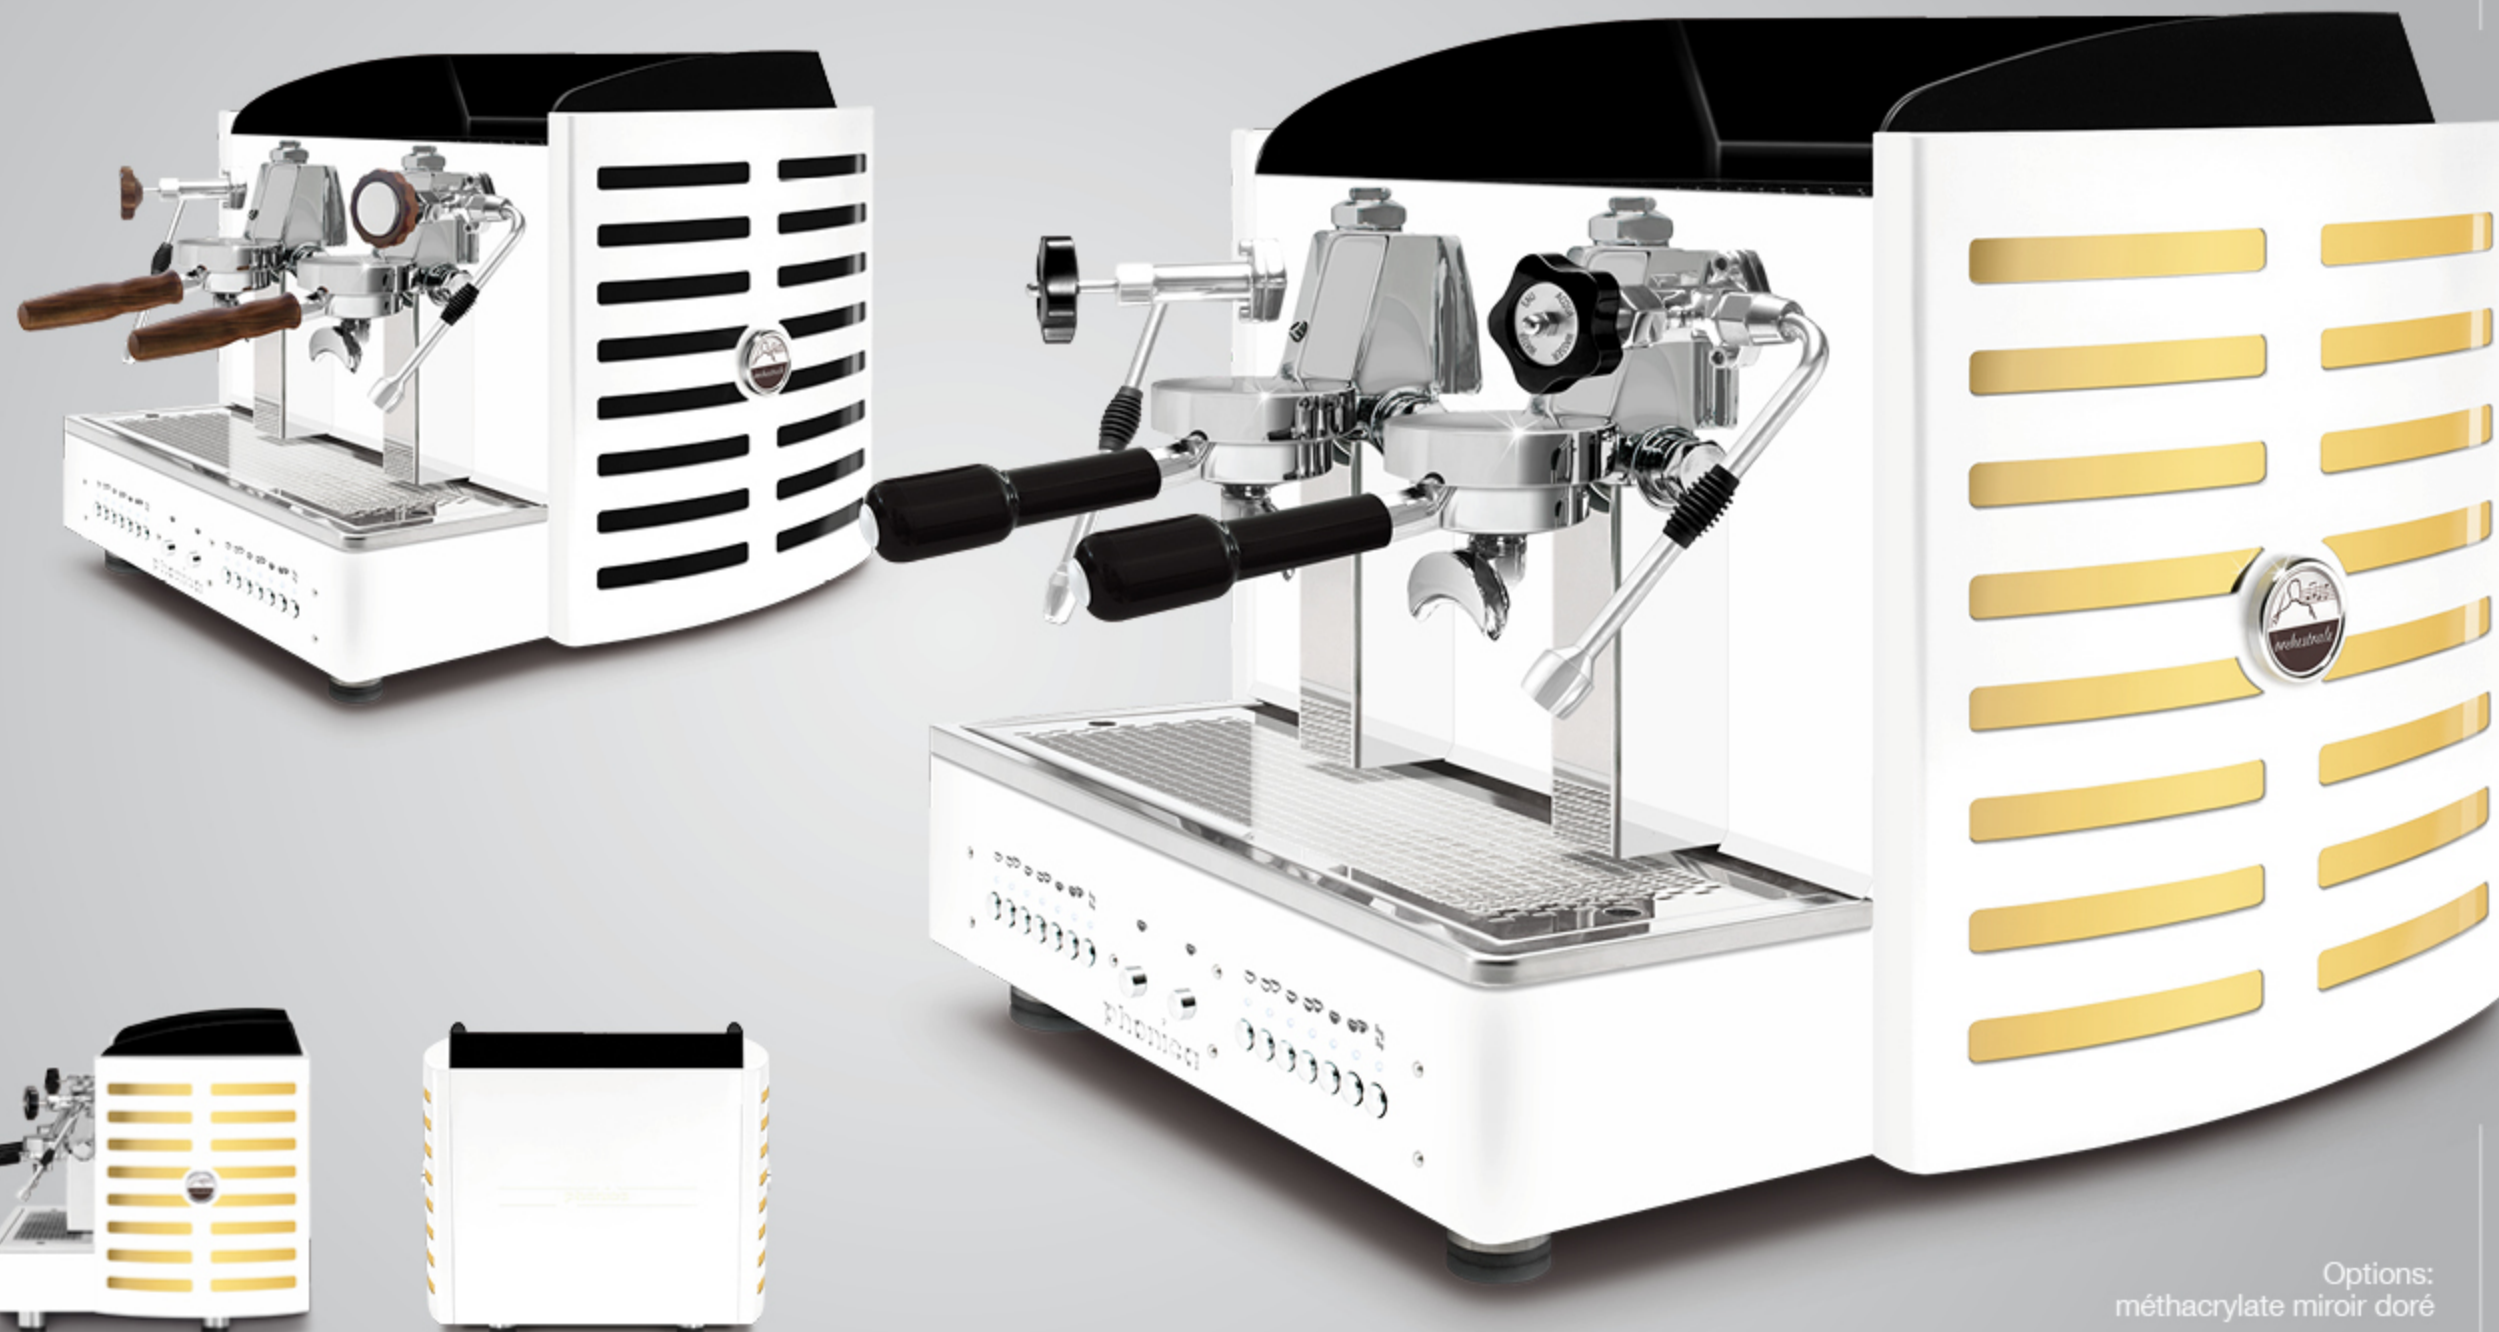

AUTOMATIQUE · SEMIAUTOMATIQUE  
2 gr compacte

Options:  
méthacrylate miroir doré

dos **Tout blanc**  
méthacrylate **noir**  
logo rétro-éclairé en: violet, **blanc**, vert, rouge, orange, jaune et bleu