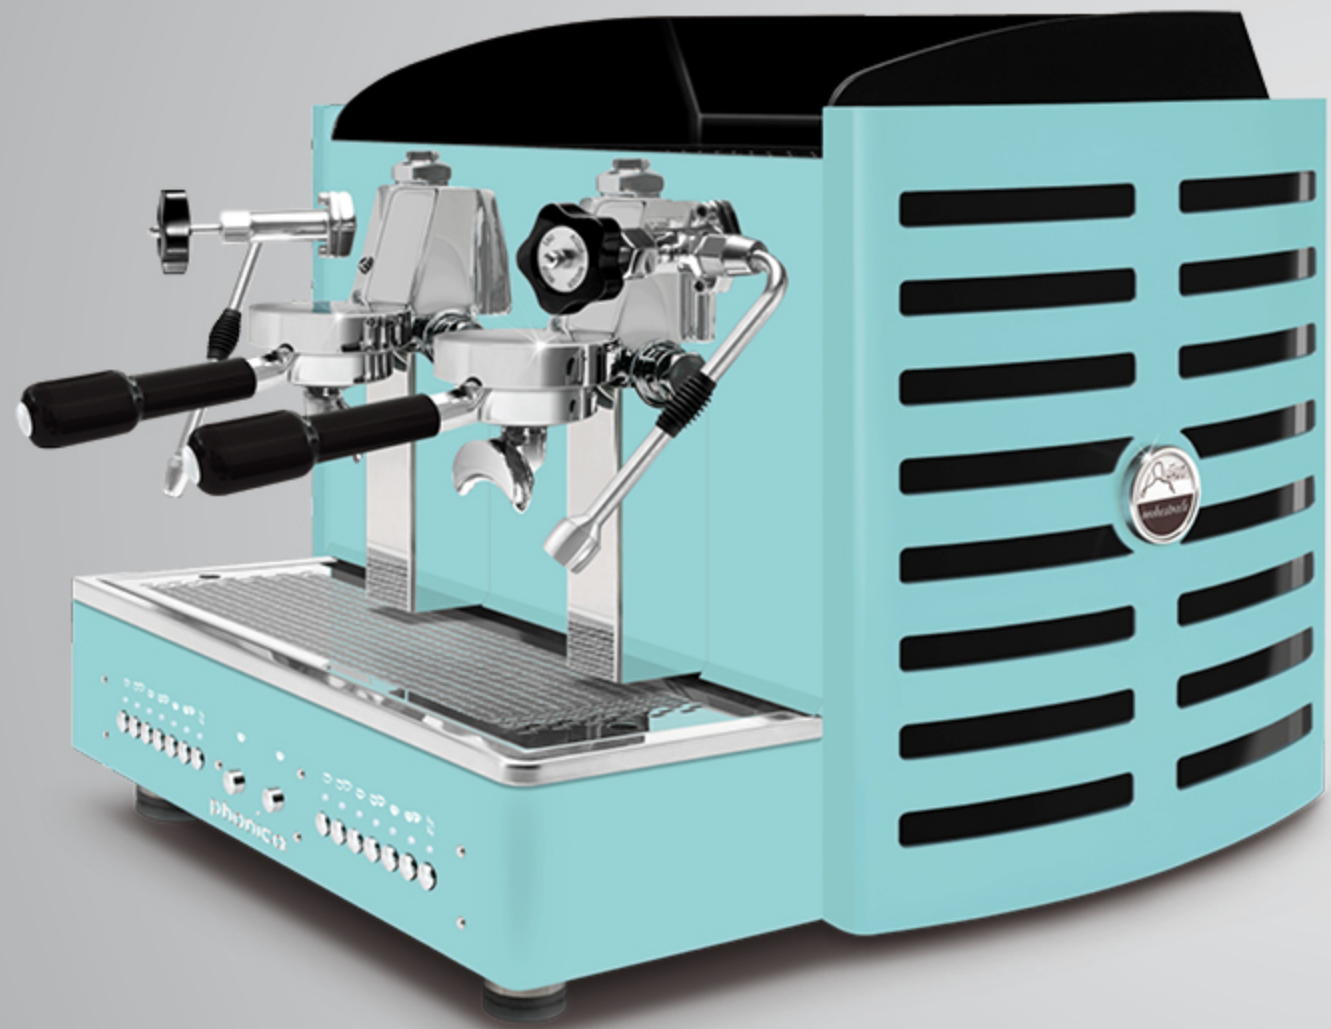

dos **Tout bleu Tiffany**  
méthacrylate **blanc**

logo rétro-éclairé en: violet, **blanc**, vert, rouge, orange, jaune et bleu

Toute bleu Tiffany  
methacrylate noir

Toute bleu Tiffany  
methacrylate blanc