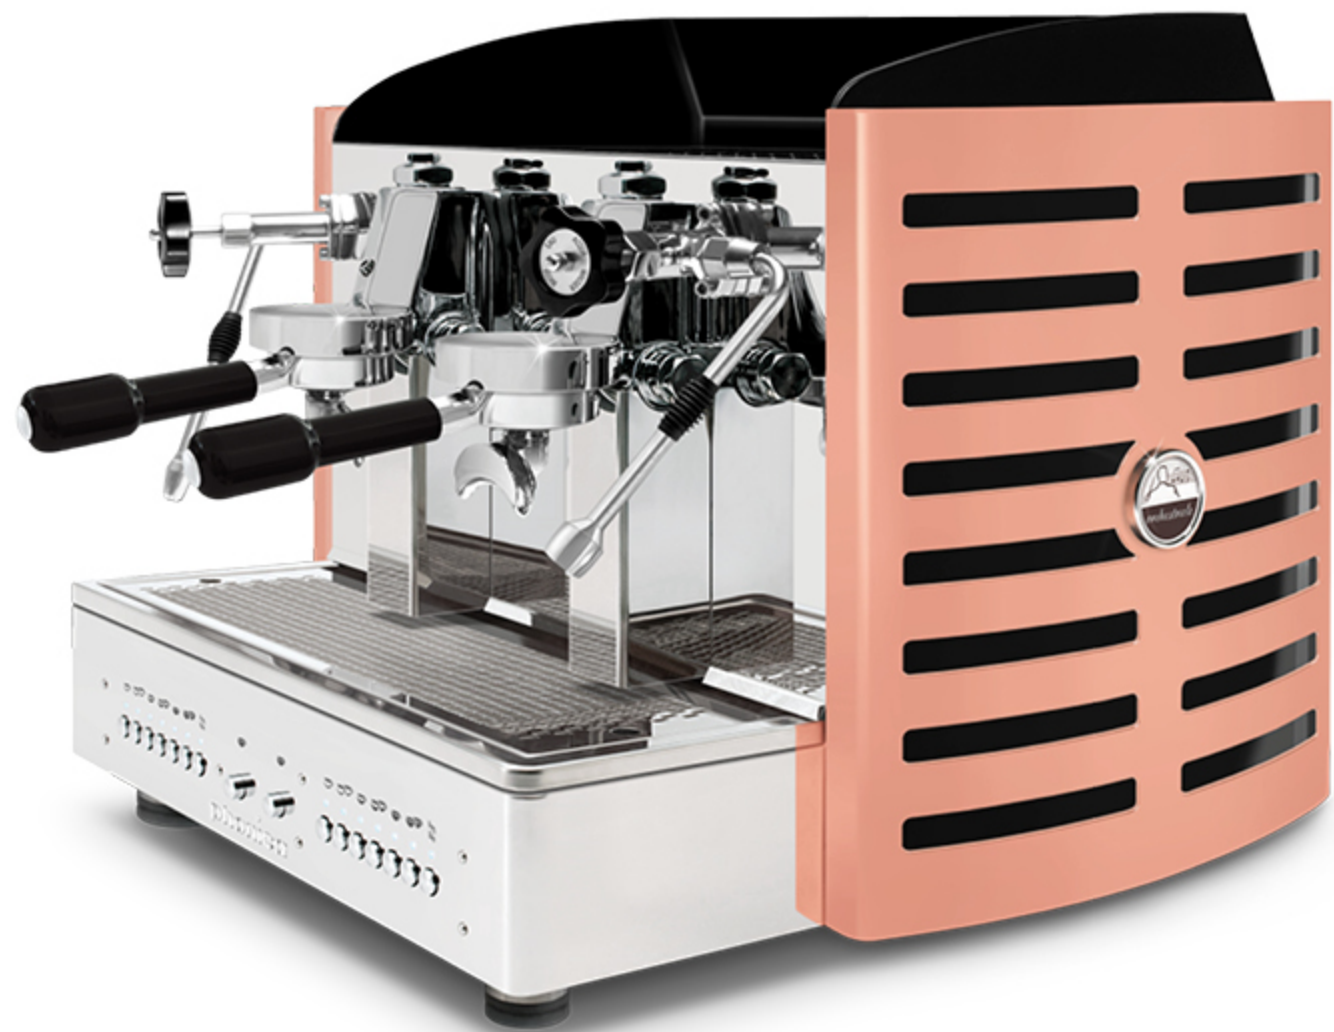

dos en acier peint **cuivre**

méthacrylate **blanc**

logo rétro-éclairé en: violet, **blanc**, vert, rouge, orange, jaune et bleu

côtés en acier peint **cuivre**  
méthacrylate **noir**

côtés en acier peint **cuivre**  
méthacrylate **blanc**