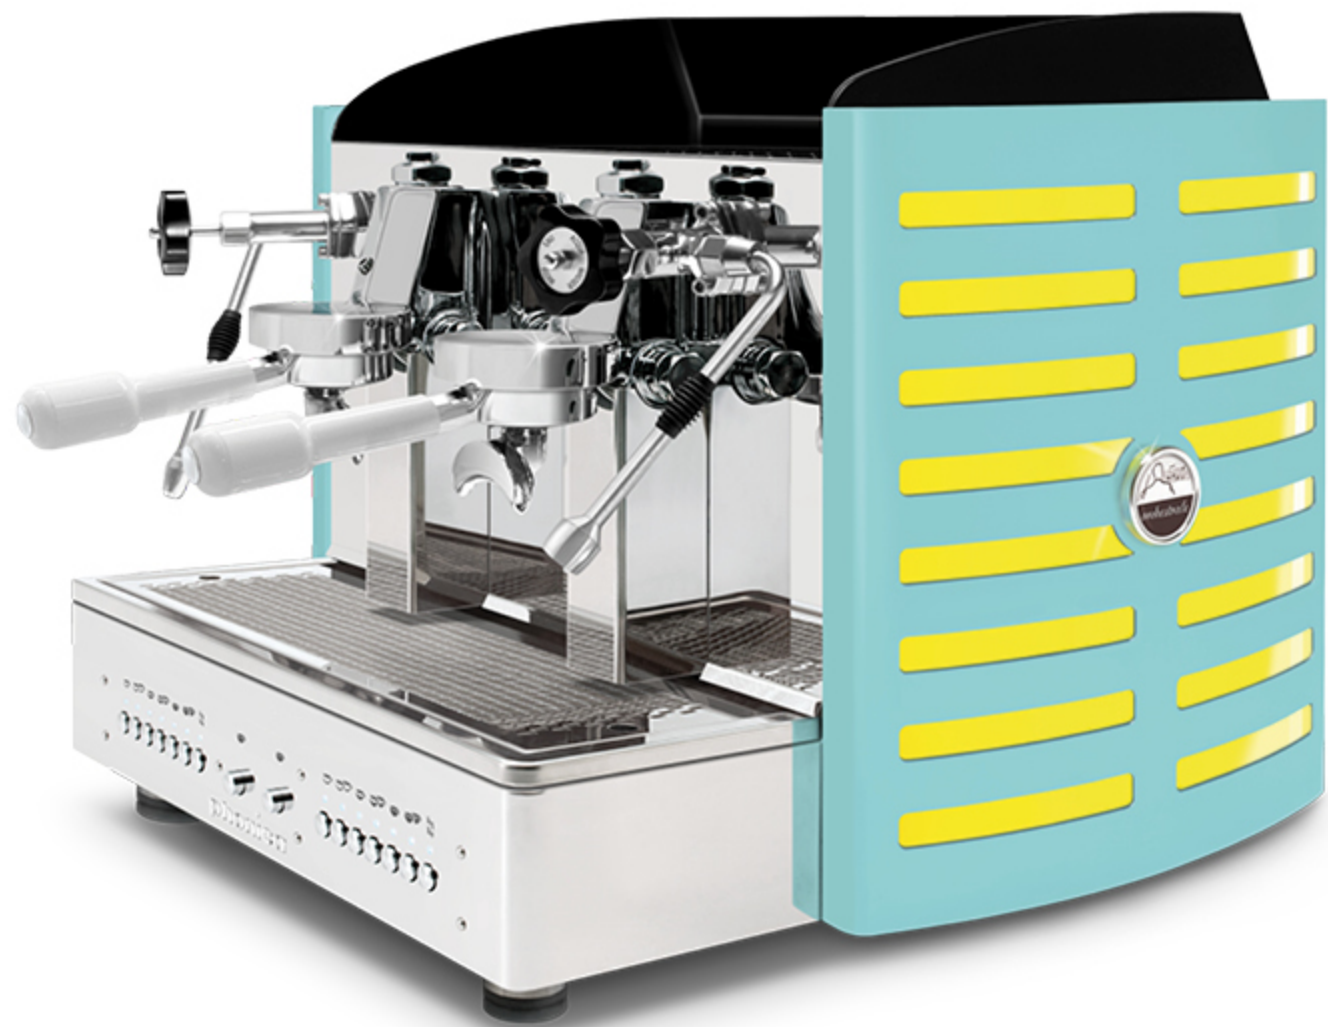

côtés en acier peint **bleu Tiffany**
méthacrylate **jaune**
porte-filtres **blancs**