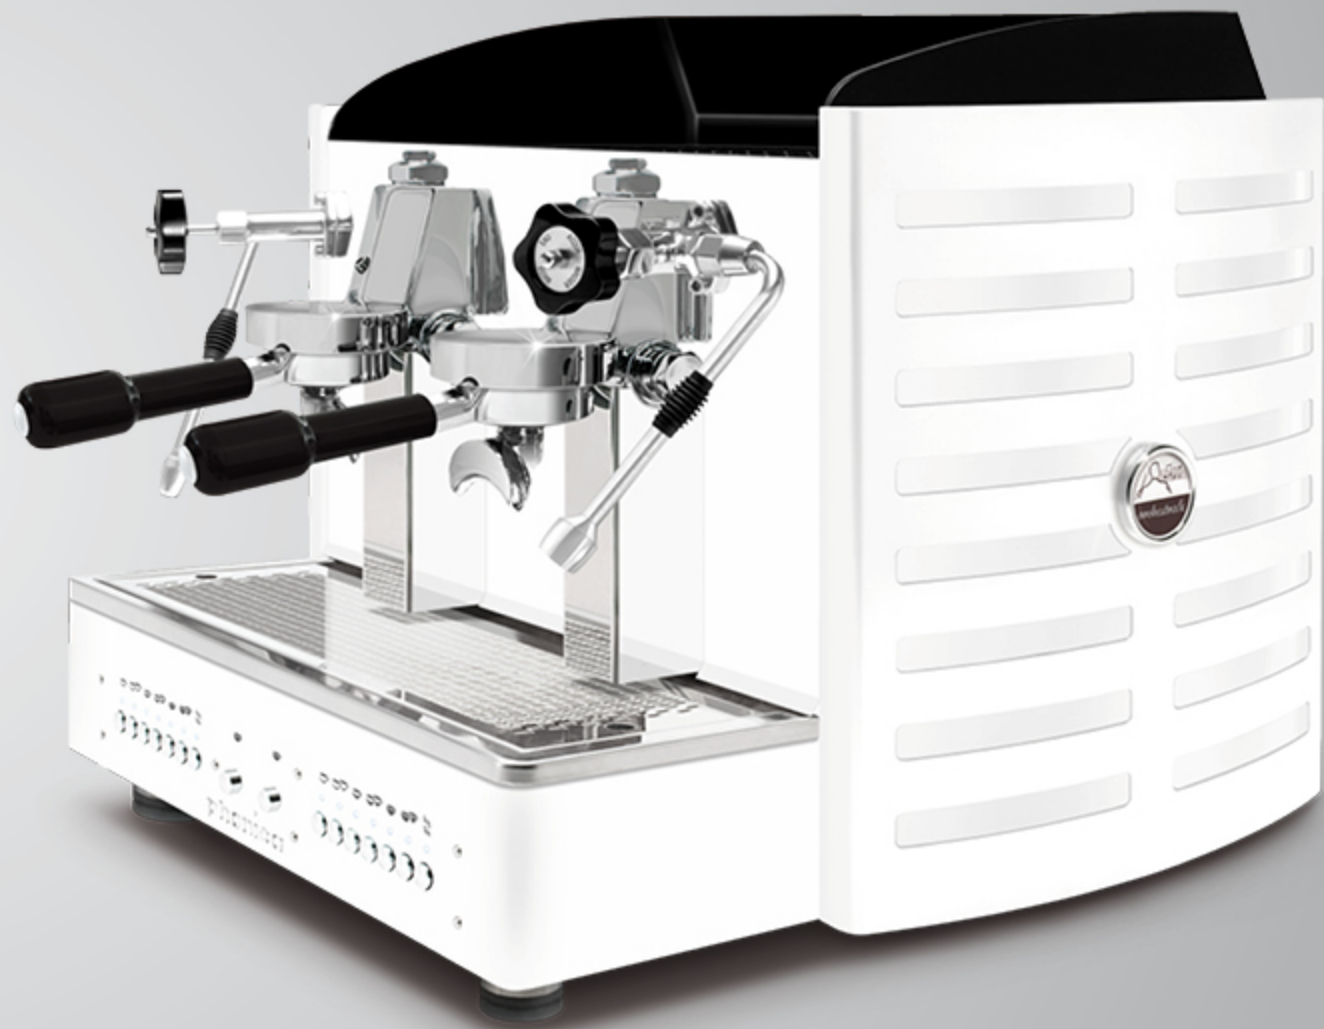

Toute blanche
methacrylate rouge

Toute blanche
methacrylate blanc