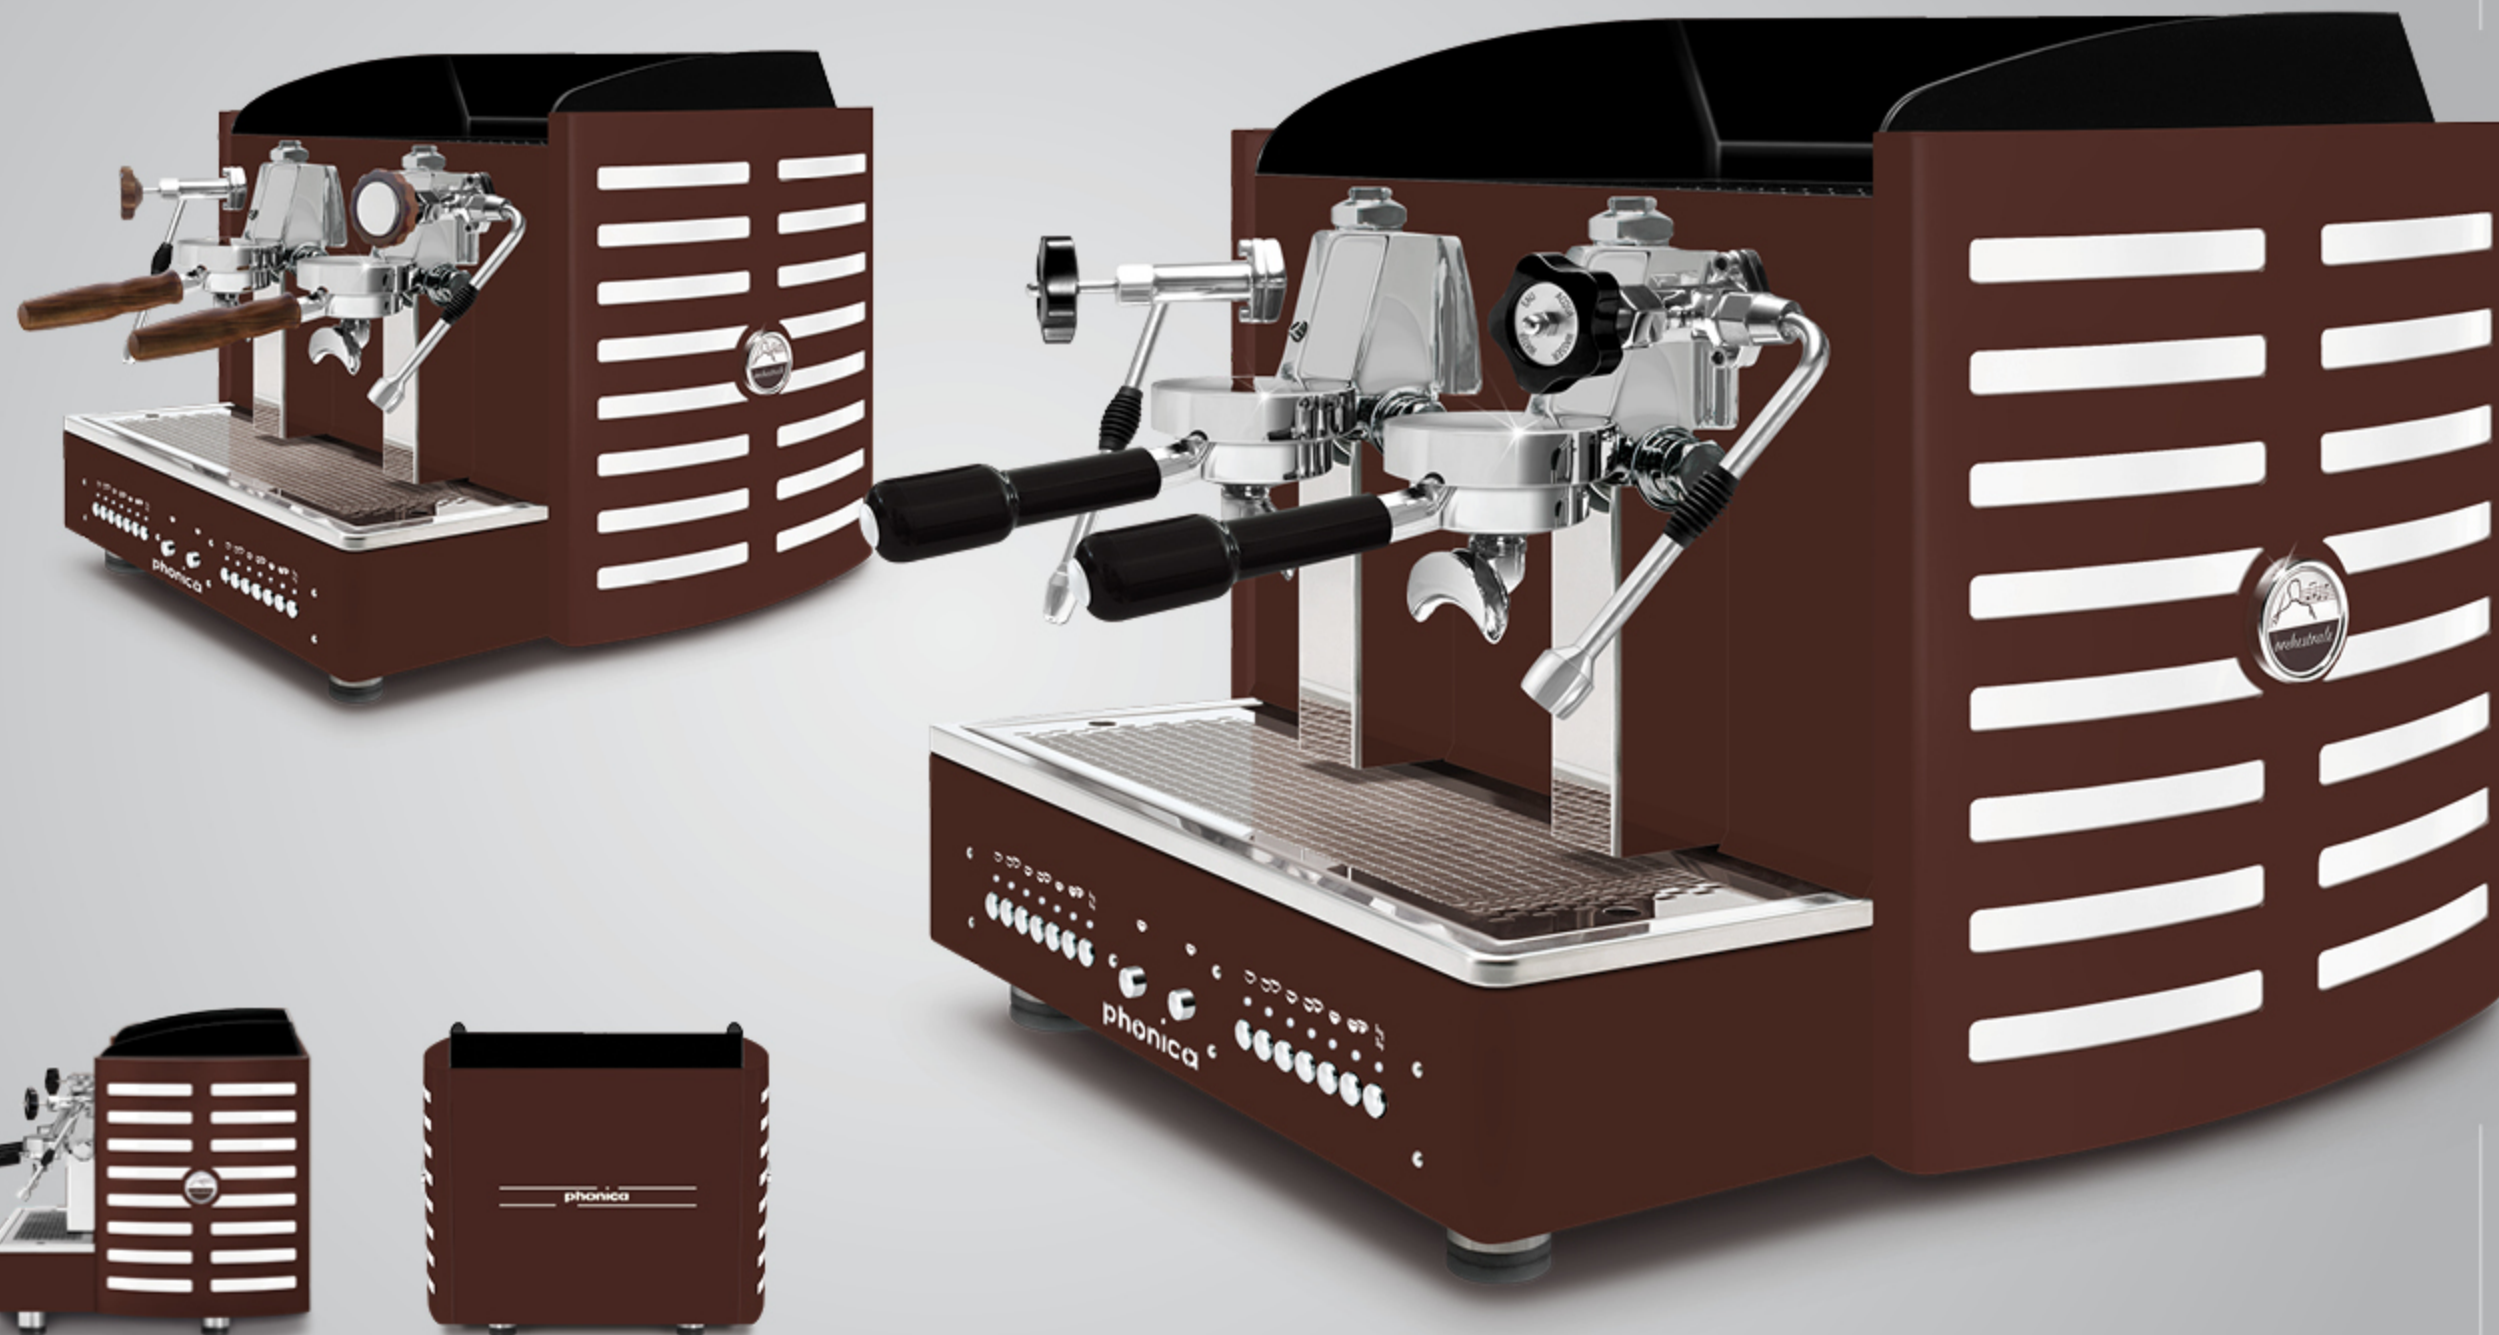

TOUTE MARRON ROUILLE

AUTOMATIQUE · SEMIAUTOMATIQUE
2 gr compacte

Disponible aussi avec toutes les autres options esthétiques: côtés et/ou dos en acier peint blanc, noir, marron rouille, bleu Tiffany, cuivre.

De plus vous pouvez choisir parmi les méthacrylates blanc, vert, rouge, jaune, orange, bleu, violet, miroir argenté, miroir doré.