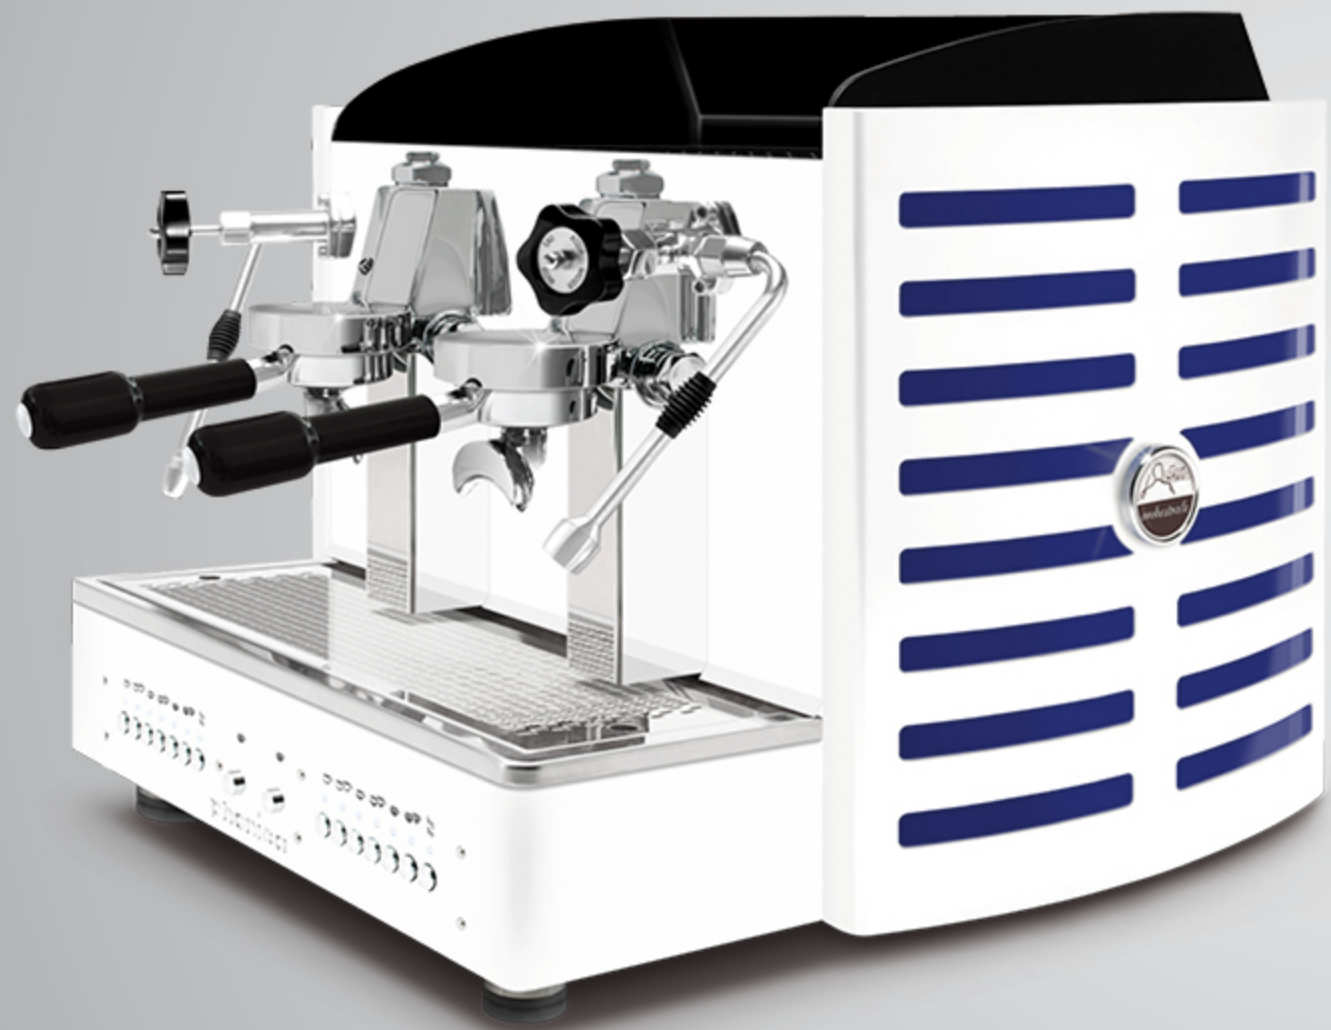

Toute blanche
methacrylate bleu