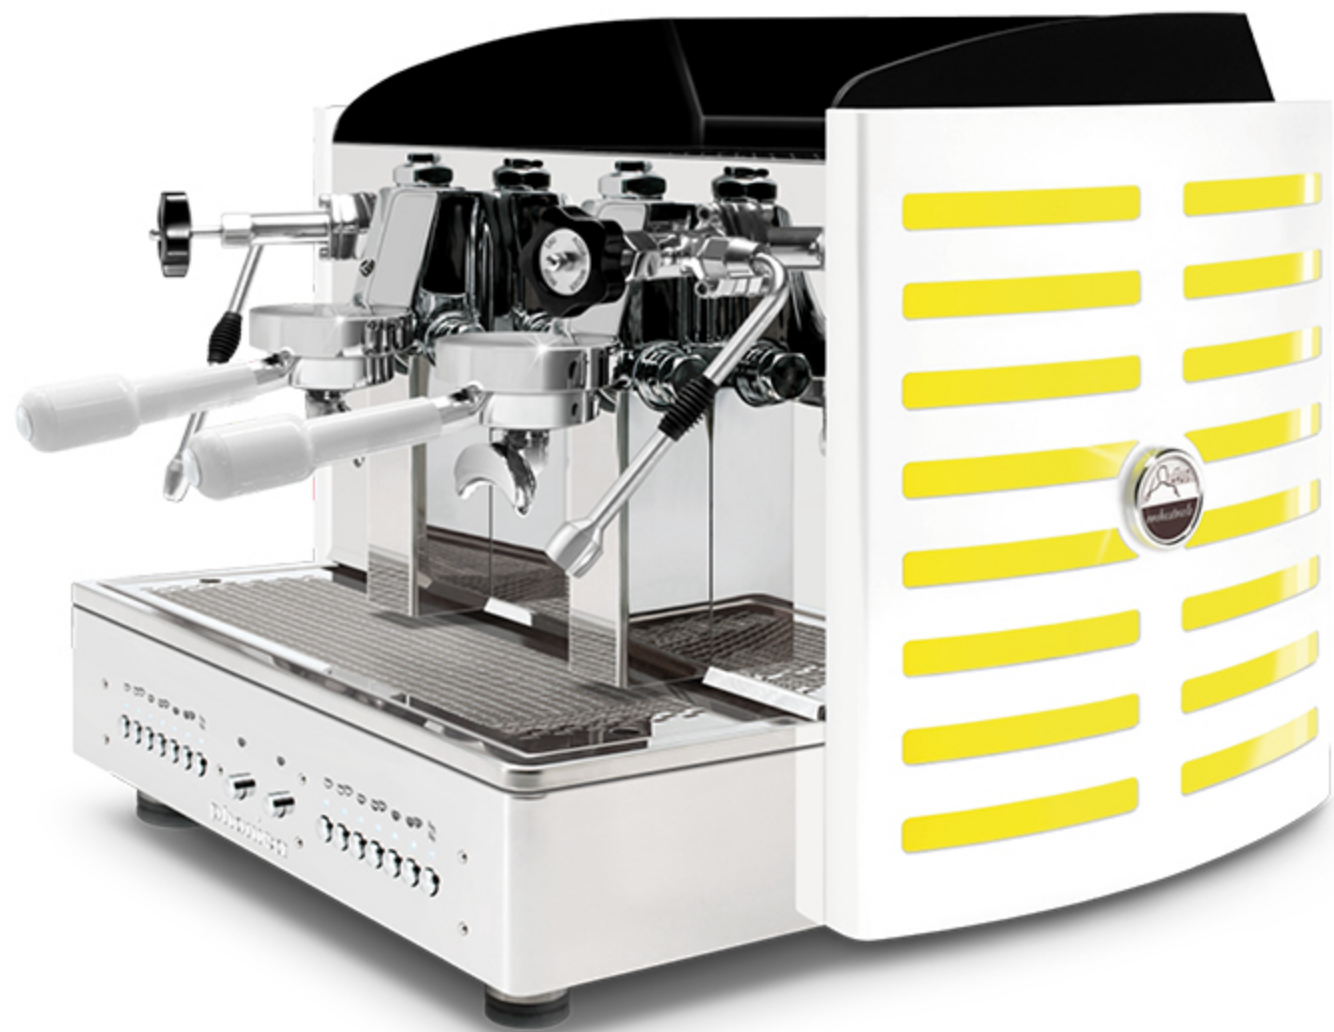

côtés en acier peint **blanc**
méthacrylate **jaune**
porte-filtres **blancs**