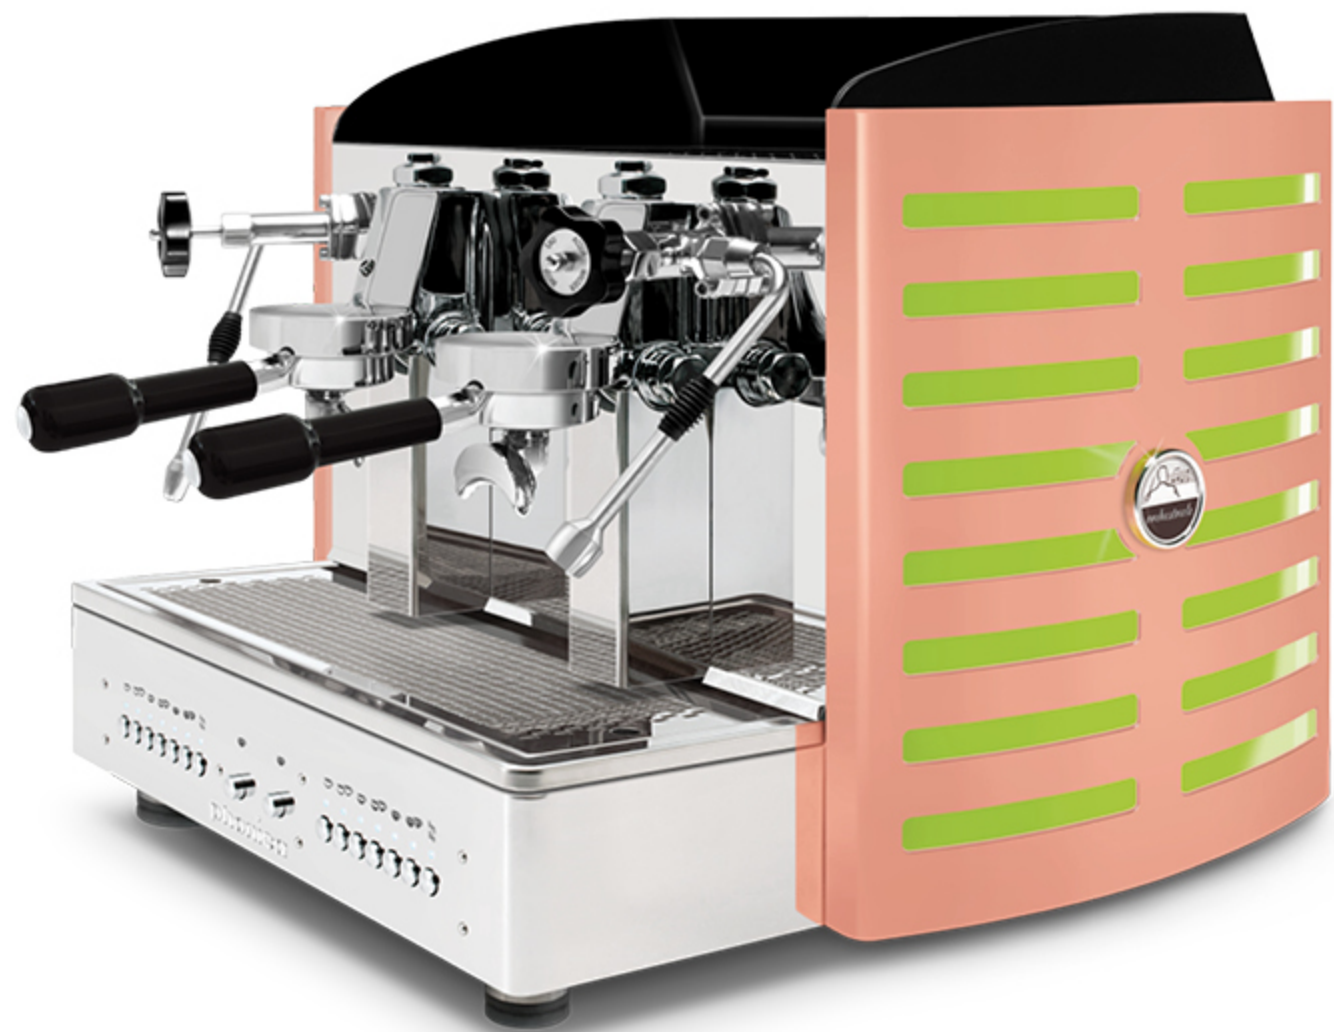

côtés en acier peint **cuivre**
méthacrylate **vert**