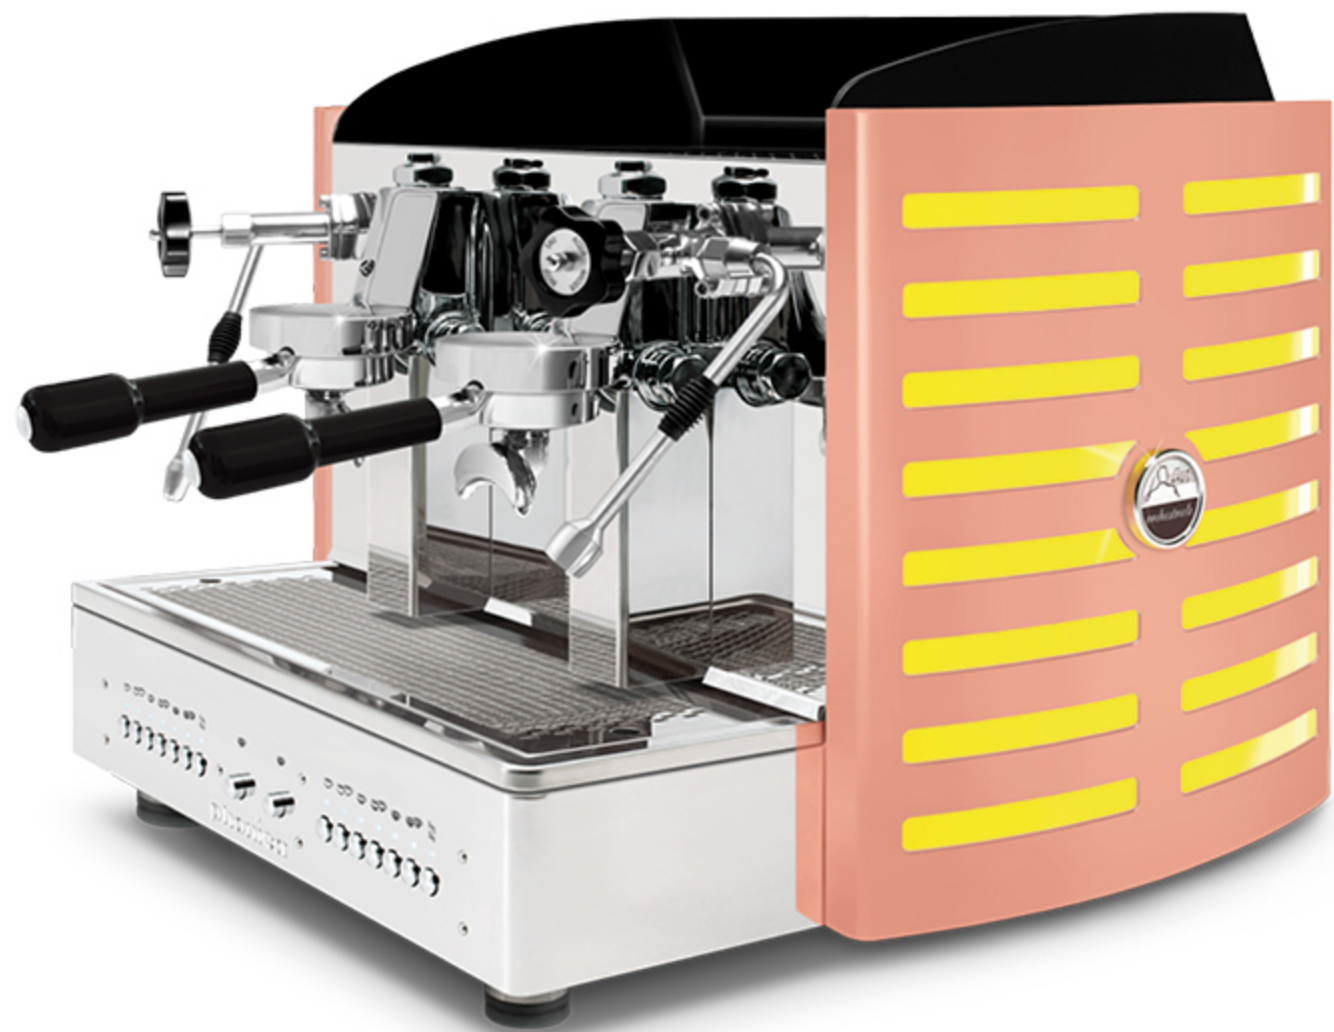

côtés en acier peint **cuivre**
méthacrylate **jaune**