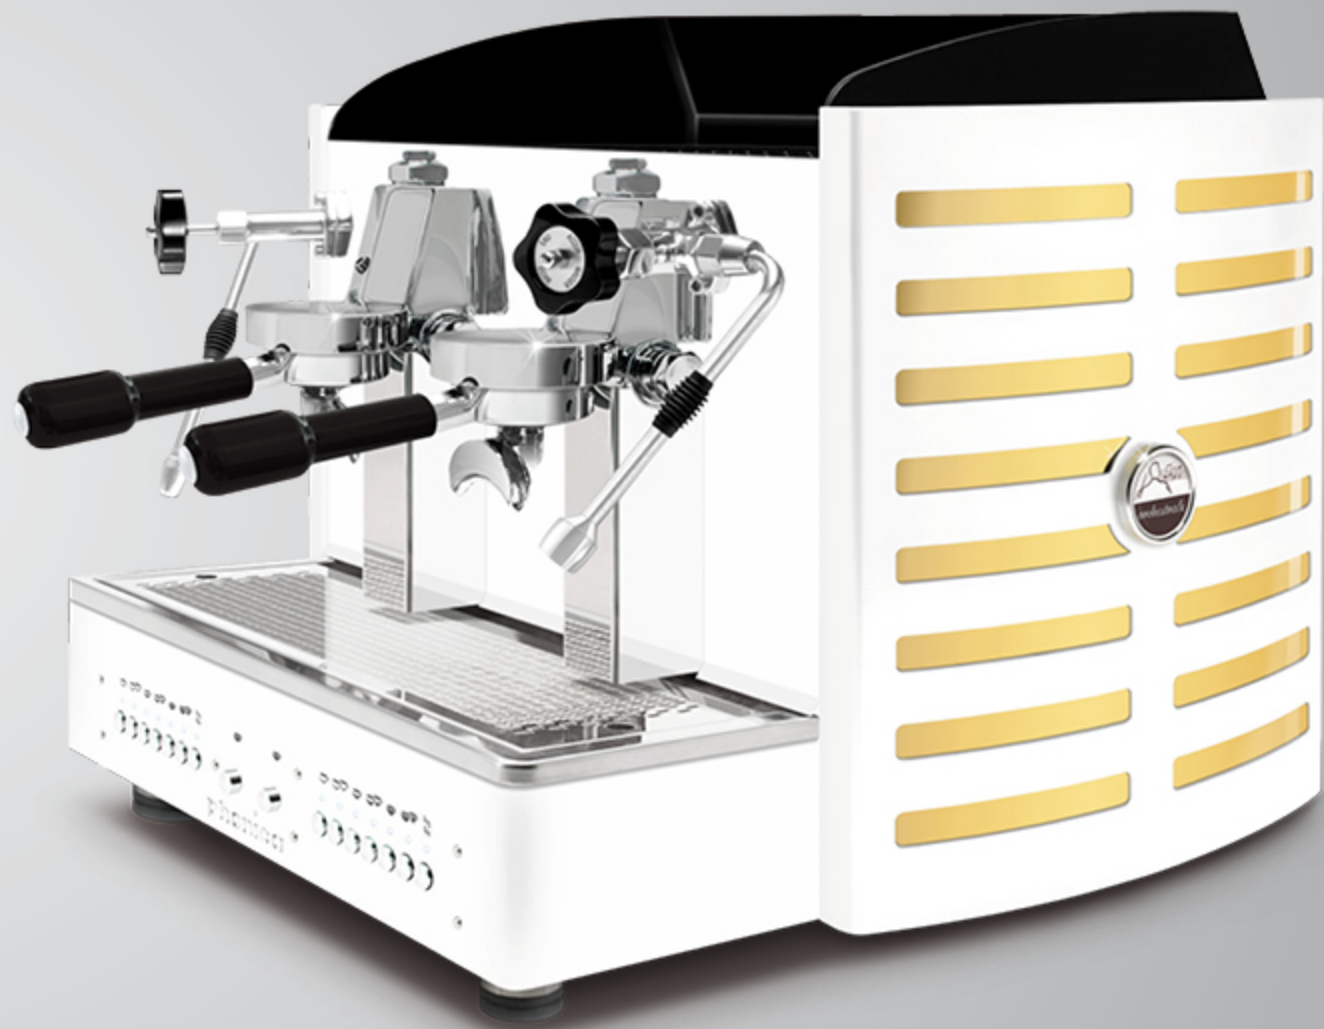

Toute blanche
methacrylate miroir doré