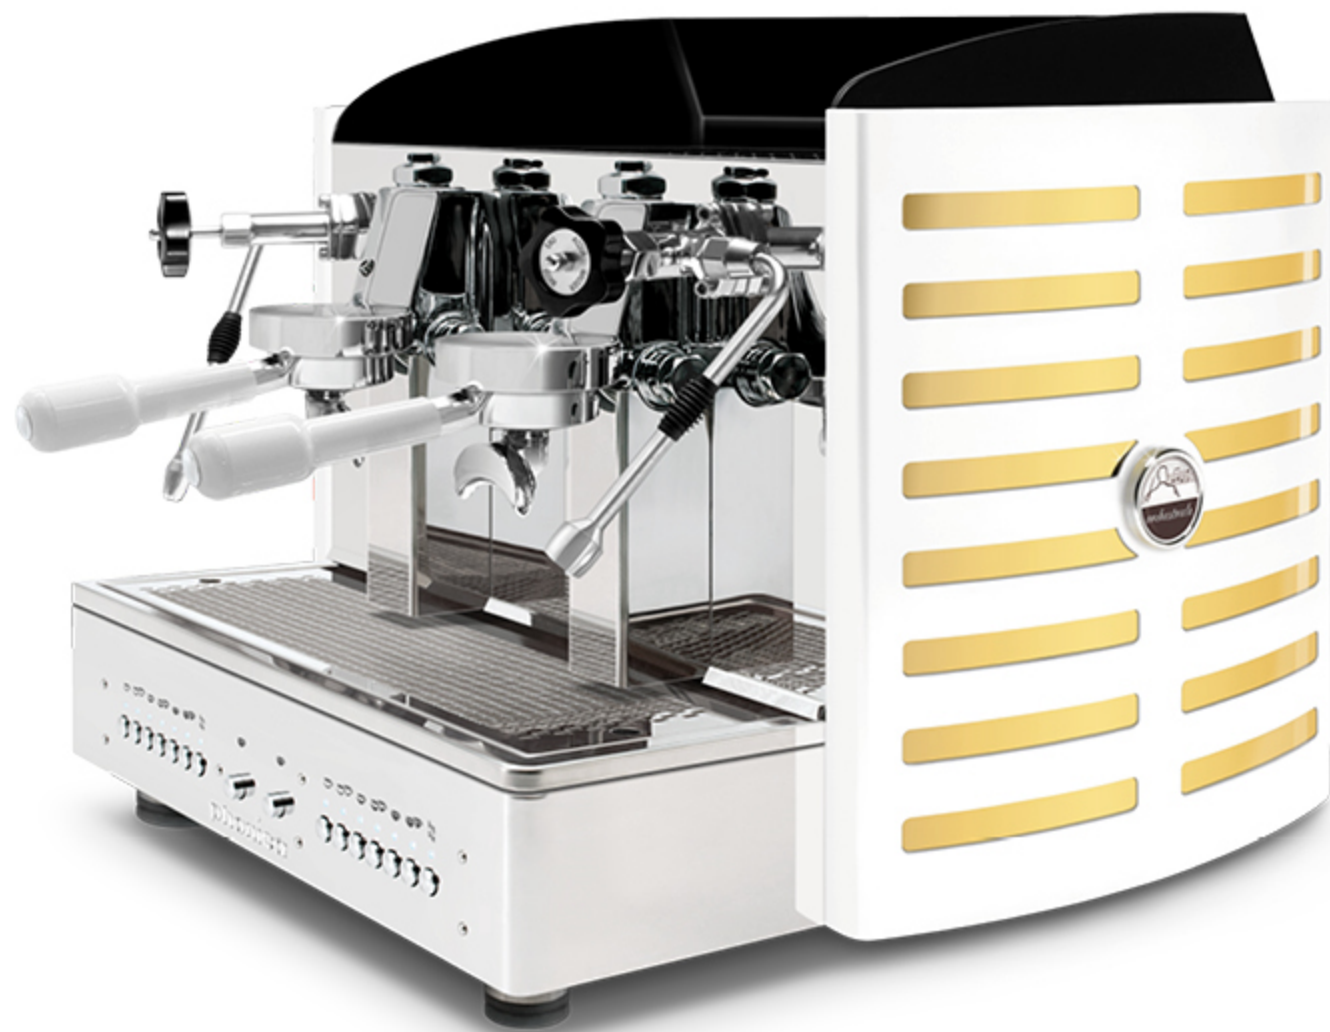

côtés en acier peint **blanc**
méthacrylate **miroir doré**
porte-filtres **blancs**