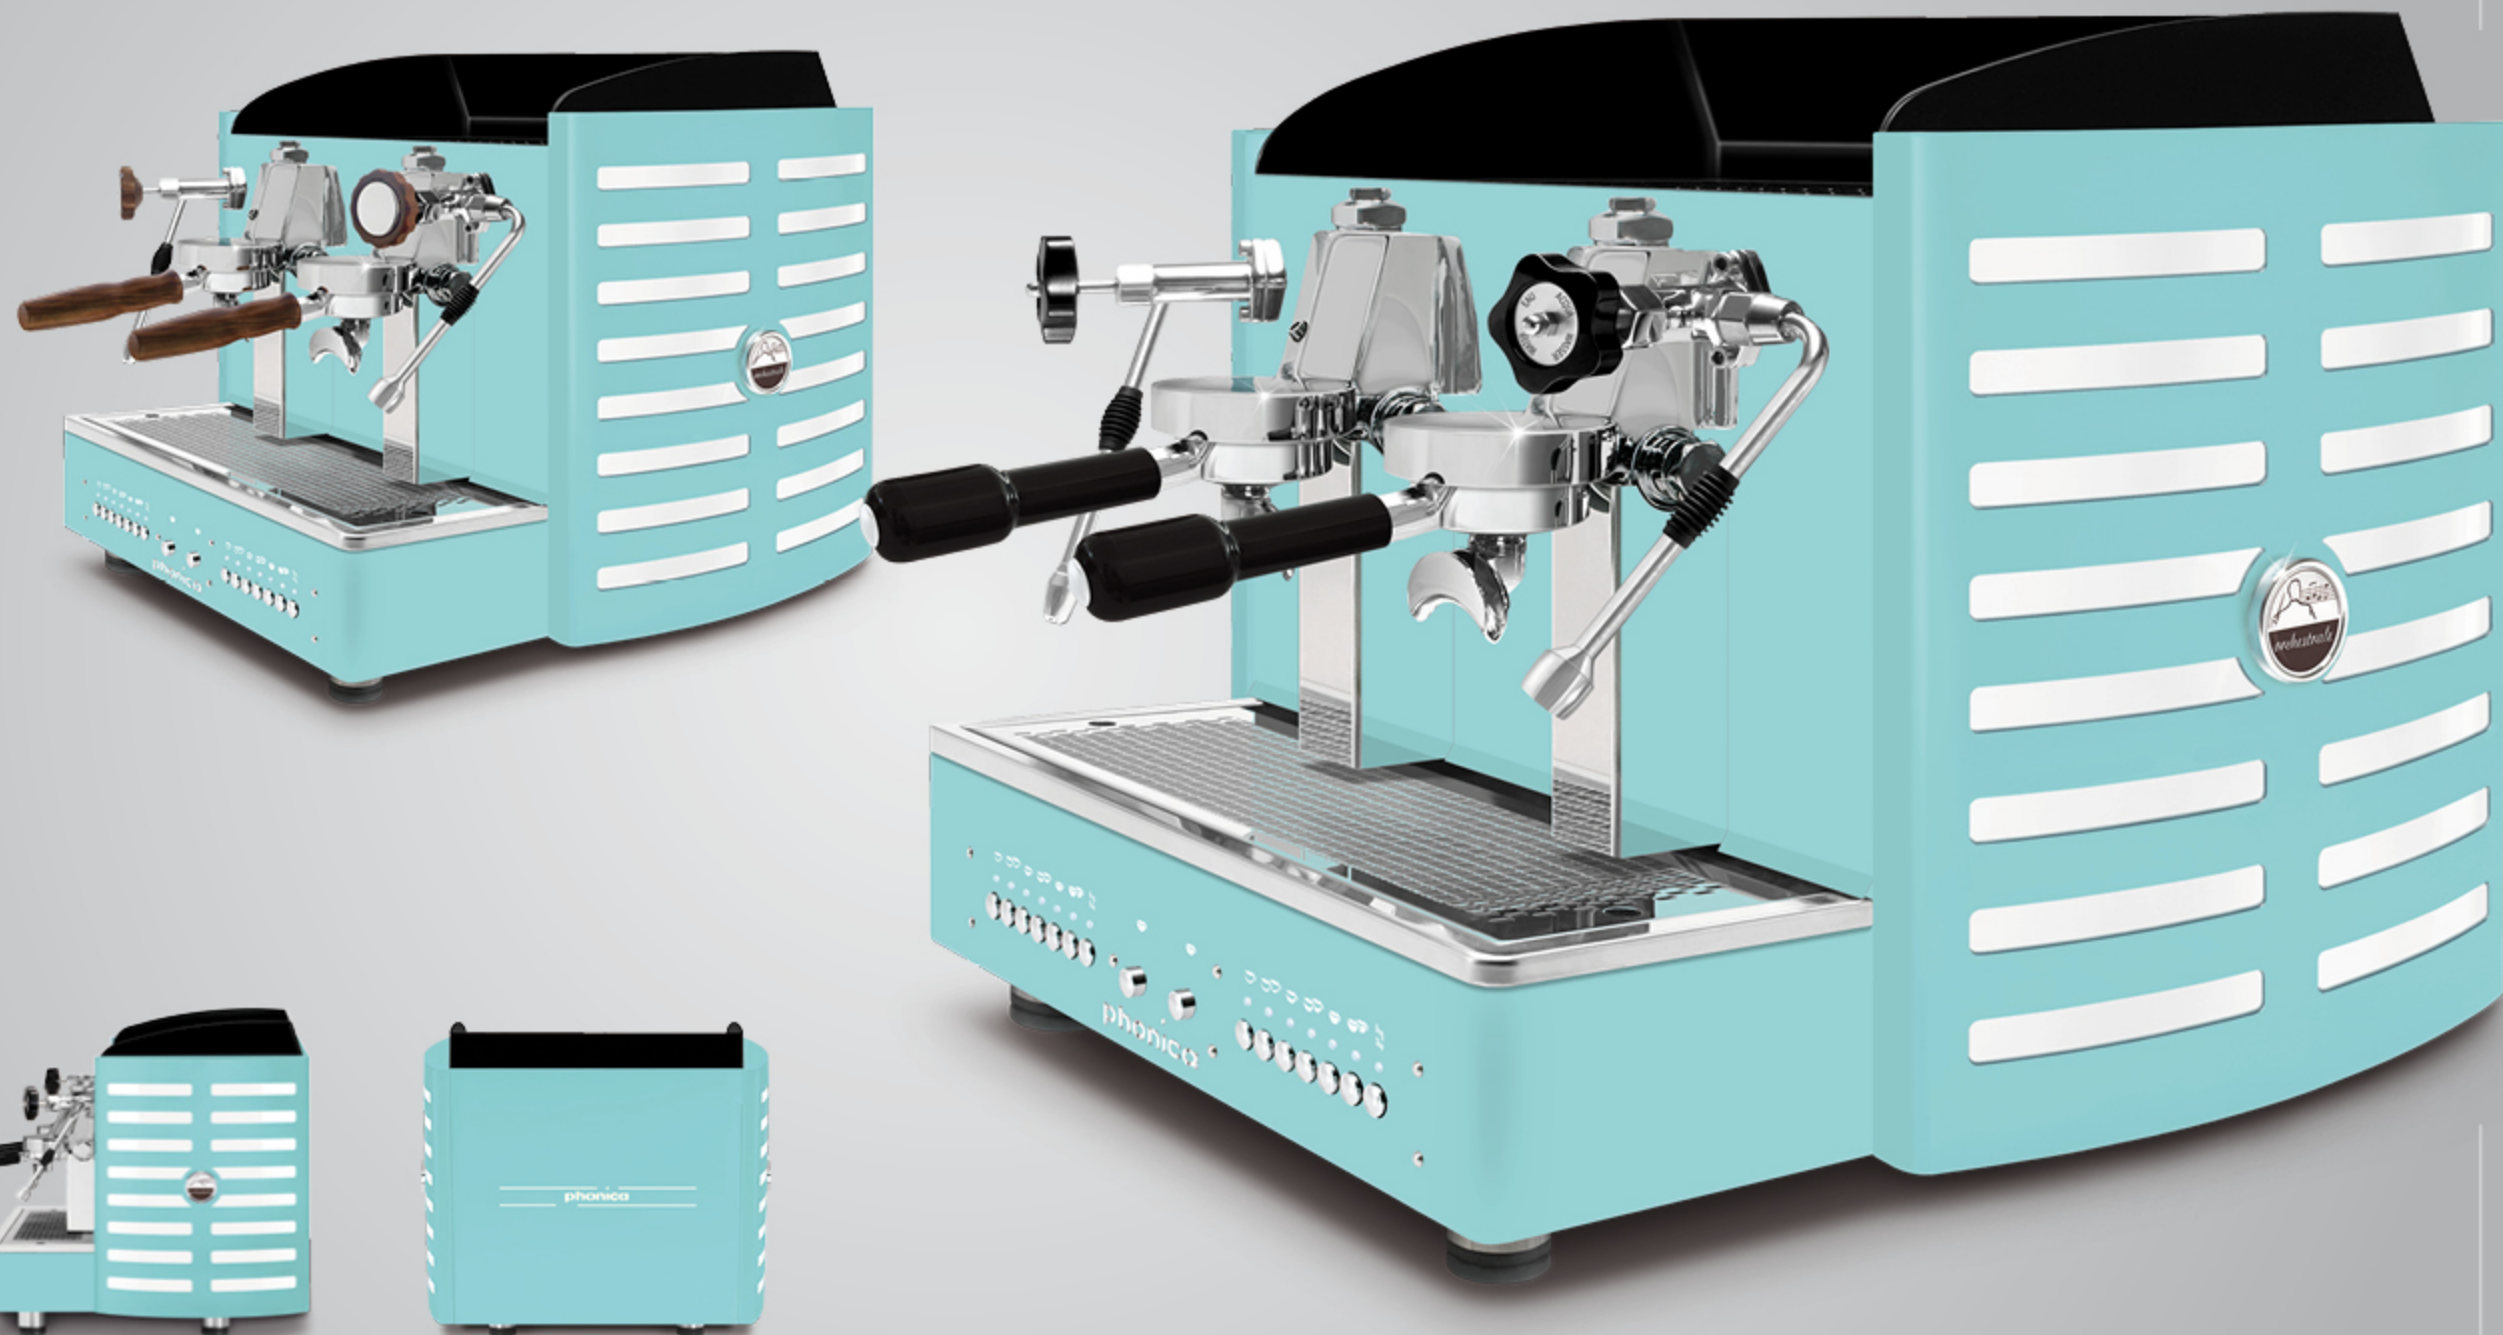

TOUTE BLEU TIFFANY

AUTOMATIQUE · SEMIAUTOMATIQUE
2 gr compacte

Disponible aussi avec toutes les autres options esthétiques: côtés et/ou dos en acier peint blanc, noir, marron rouille, bleu Tiffany, cuivre.

De plus vous pouvez choisir parmi les méthacrylates blanc, vert, rouge, jaune, orange, bleu, violet, miroir argenté, miroir doré.