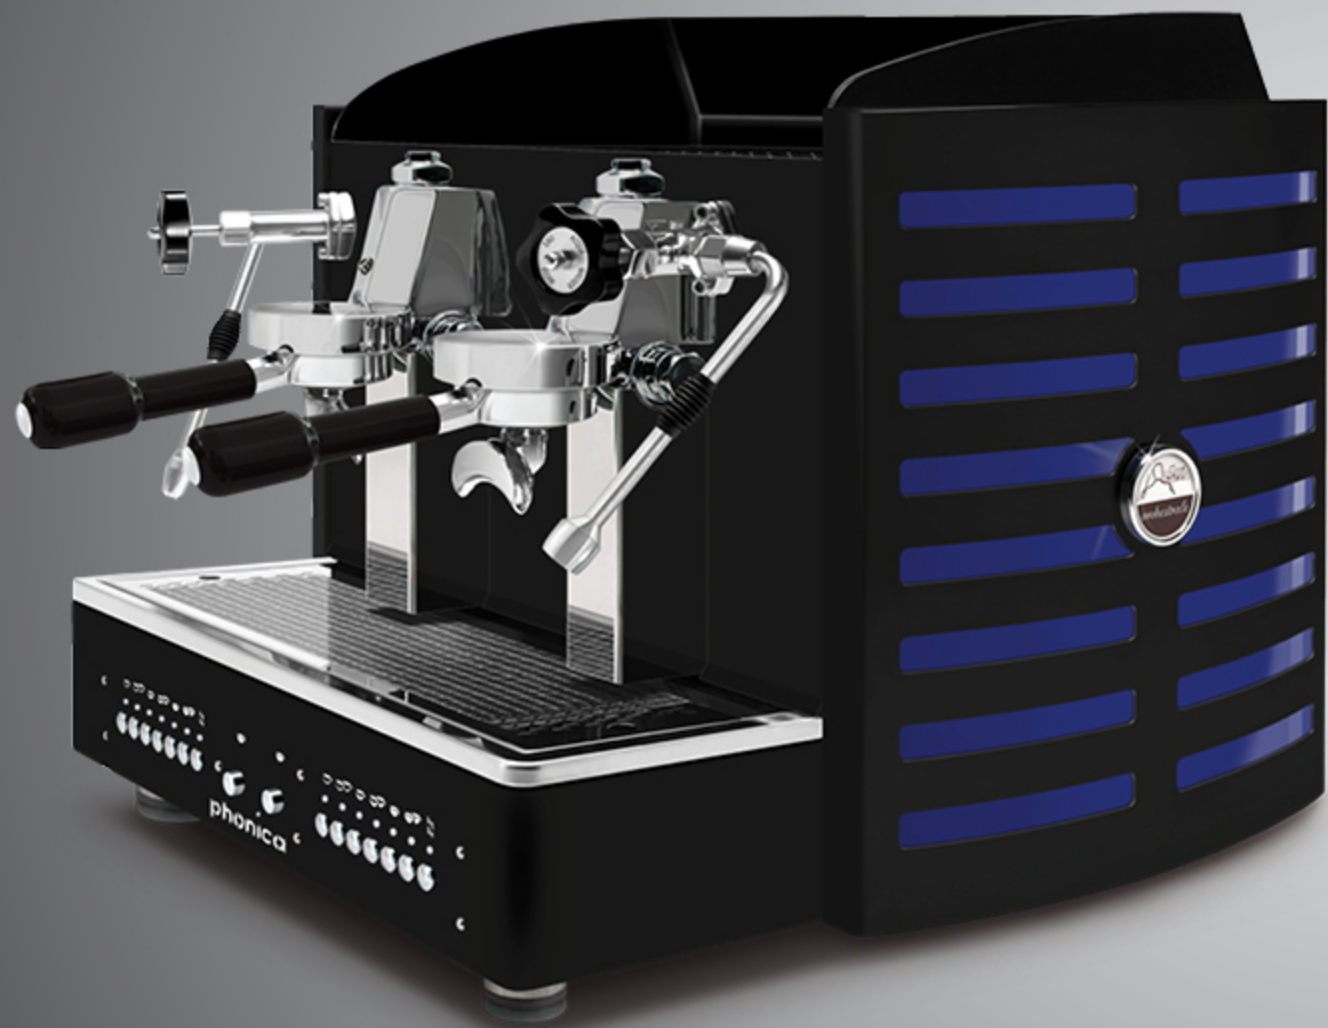

Toute noire
methacrylate bleu