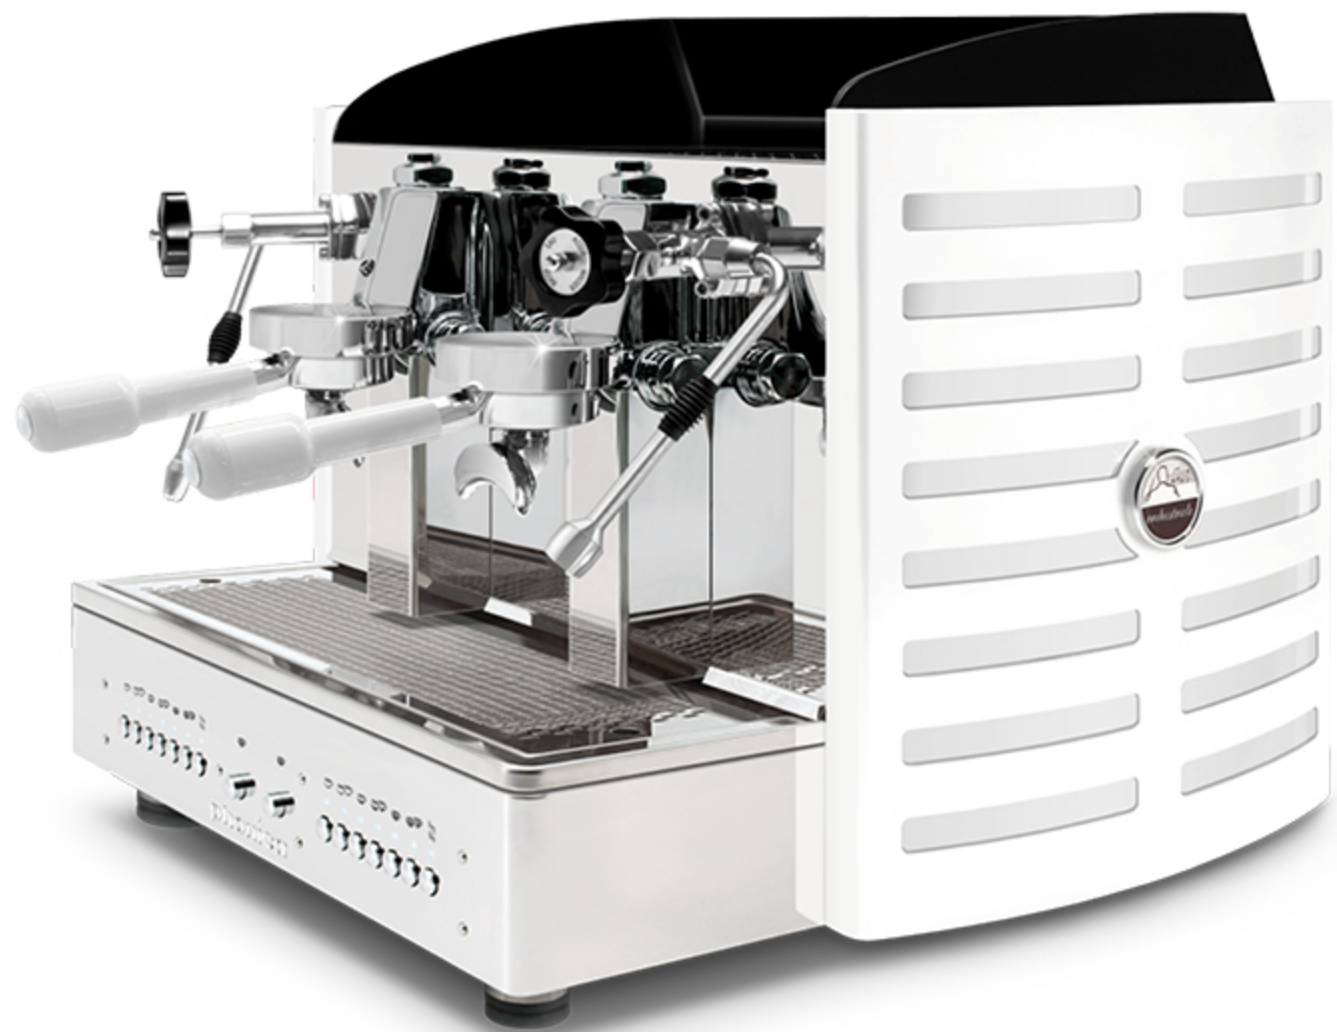

côtés en acier peint **blanc**
méthacrylate **miroir argenté**
porte-filtres **blancs**