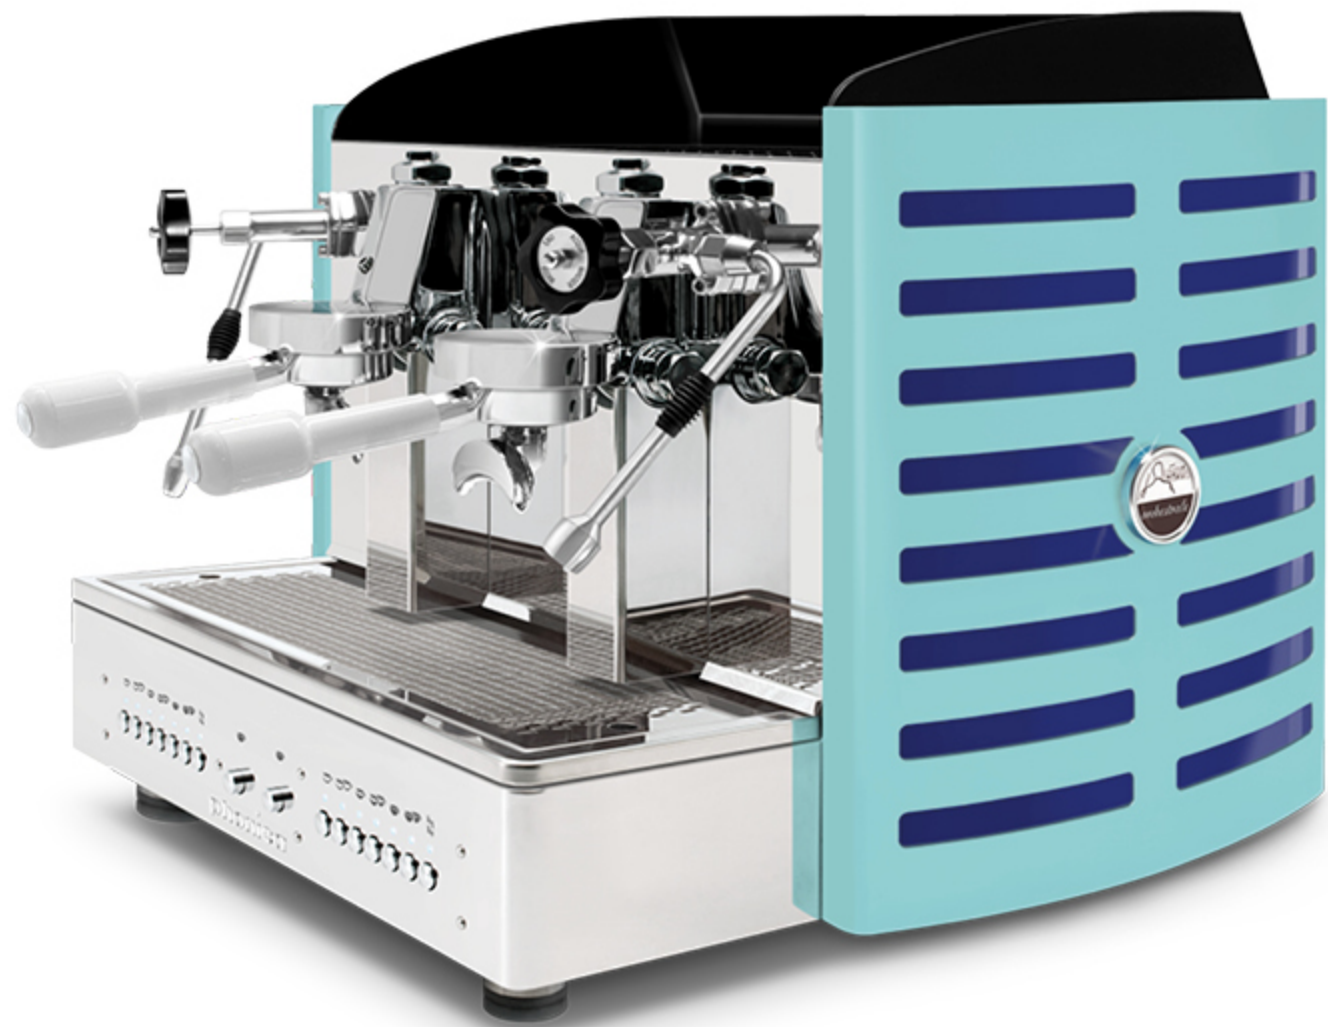

côtés en acier peint **bleu Tiffany**
méthacrylate **bleu**
porte-filtres **blancs**