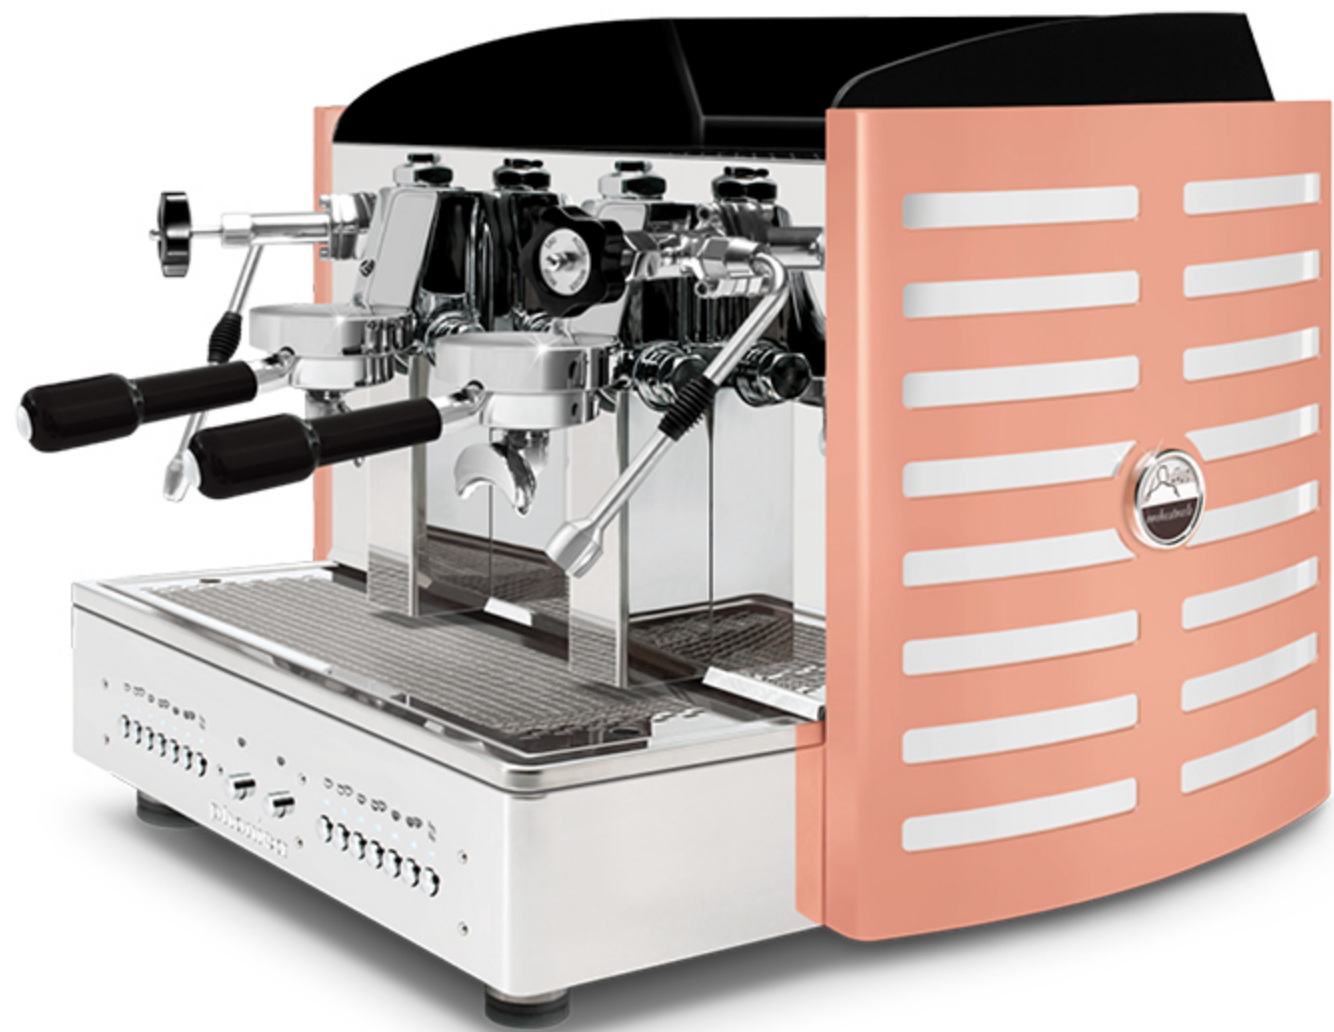

côtés en acier peint **cuivre**
méthacrylate **miroir argenté**