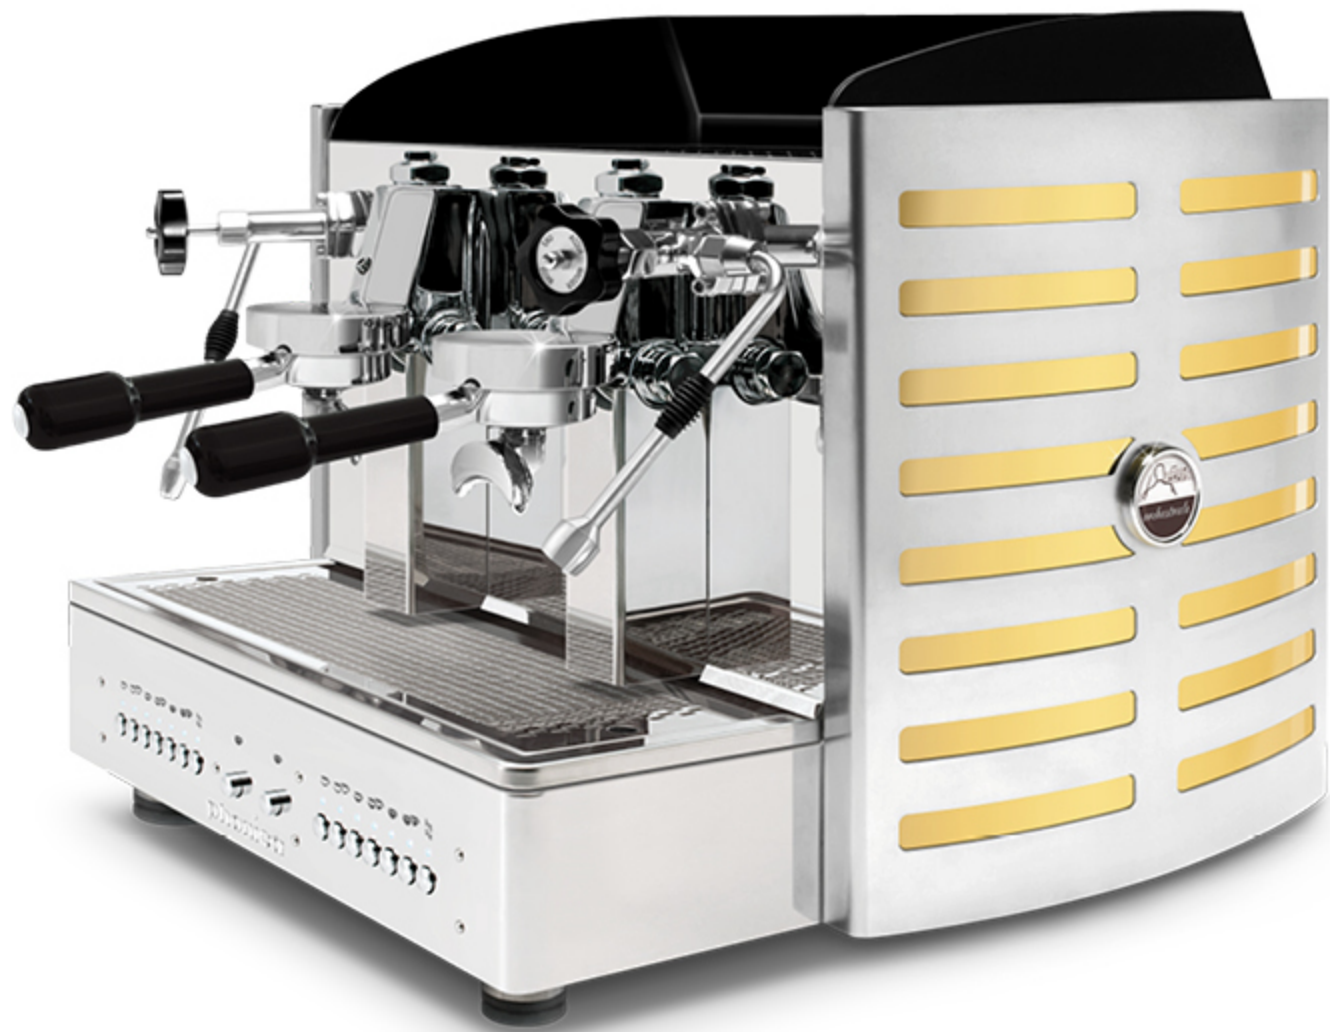

côtés en acier satiné
méthacrylate miroir doré