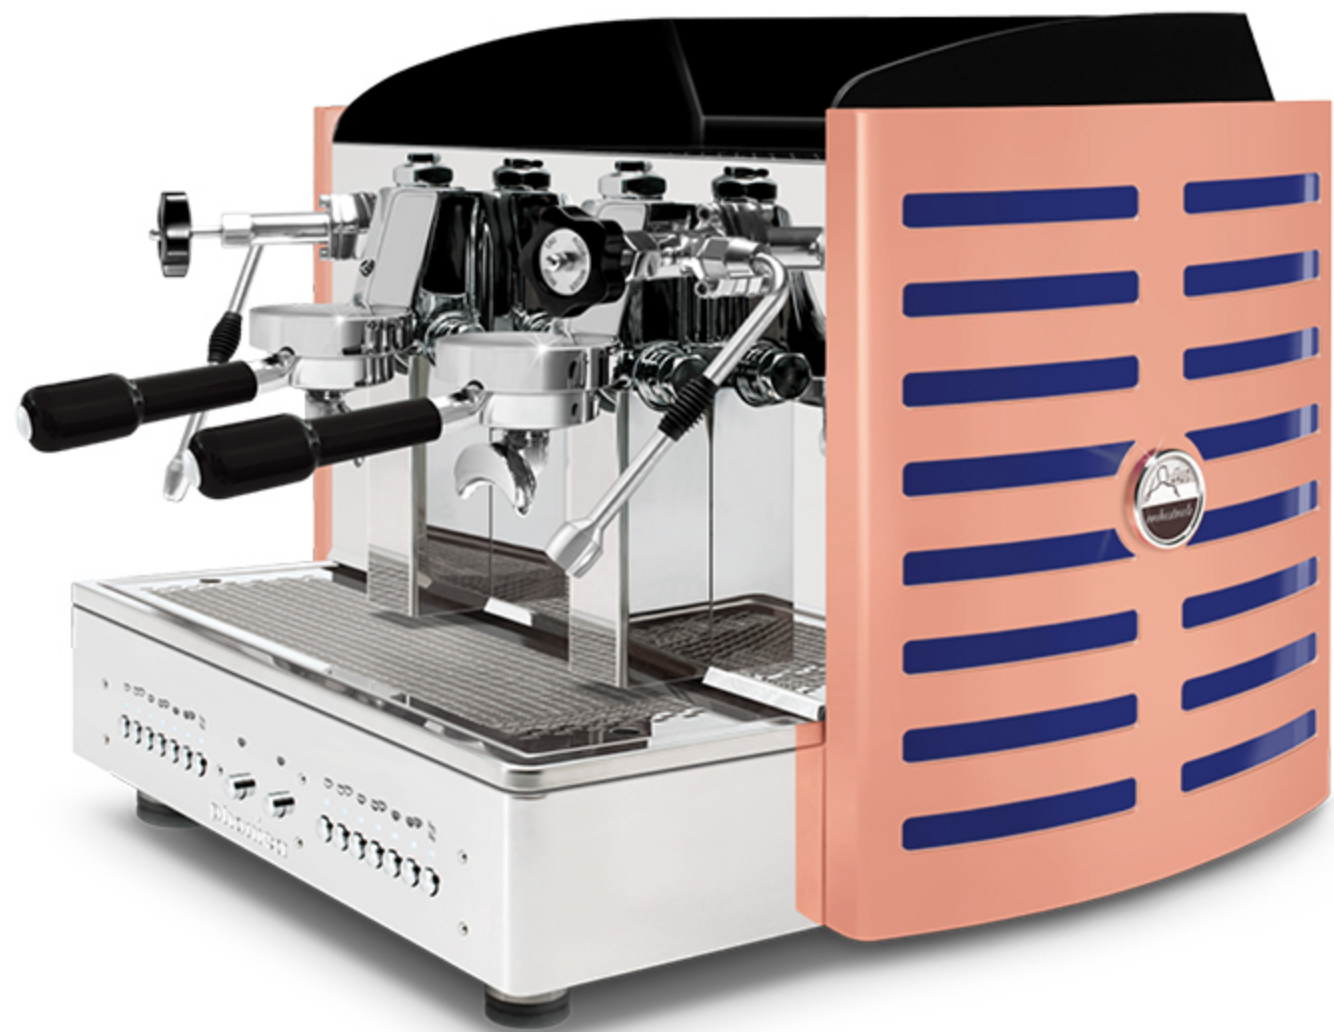

côtés en acier peint **cuivre**
méthacrylate **bleu**