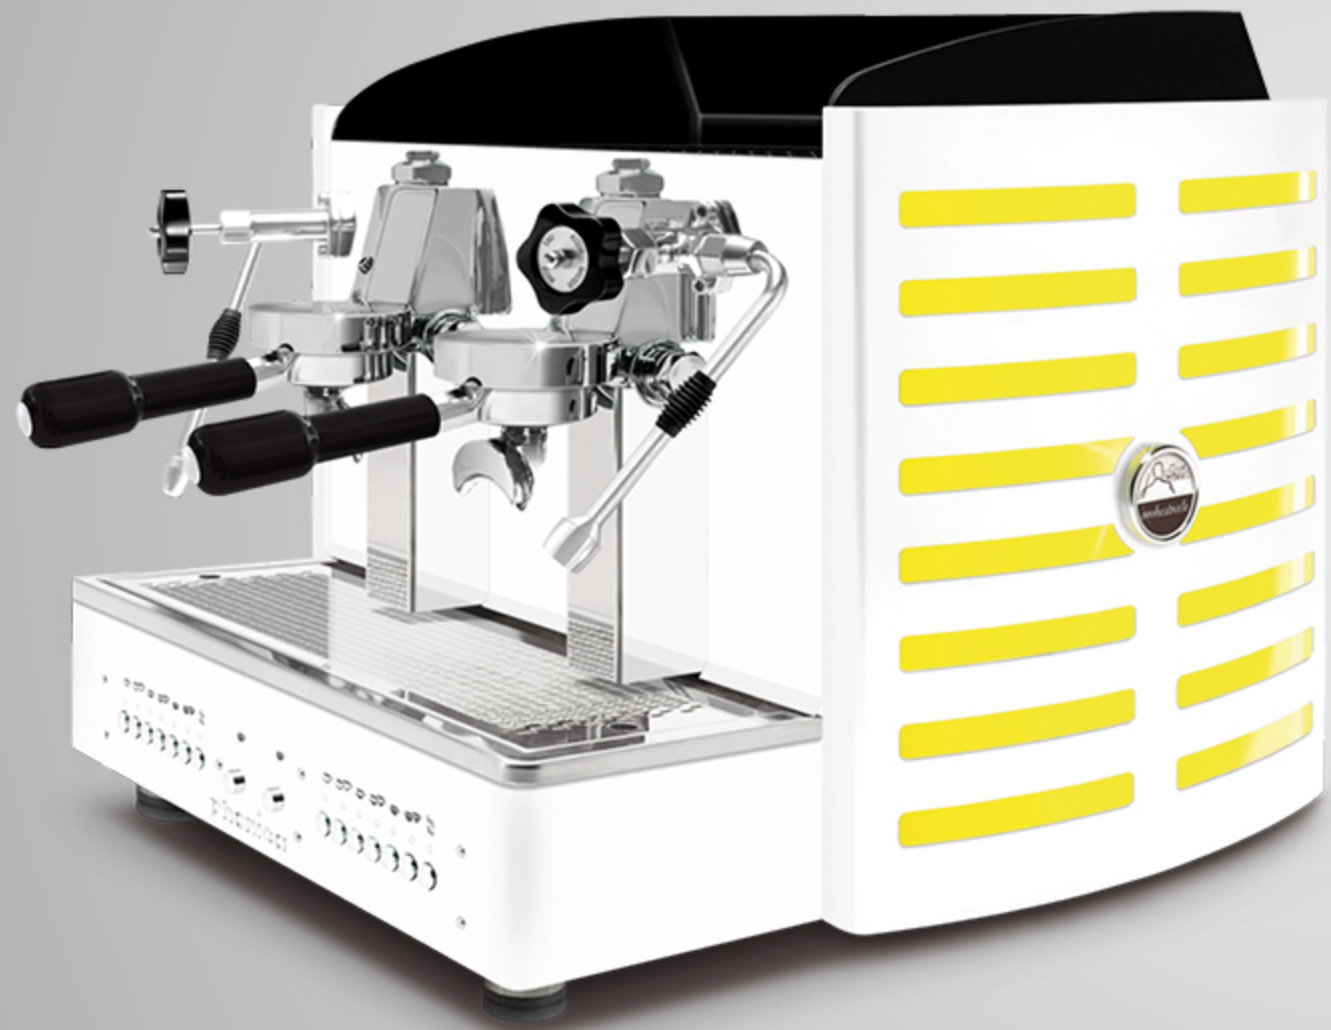

Toute blanche
methacrylate jaune