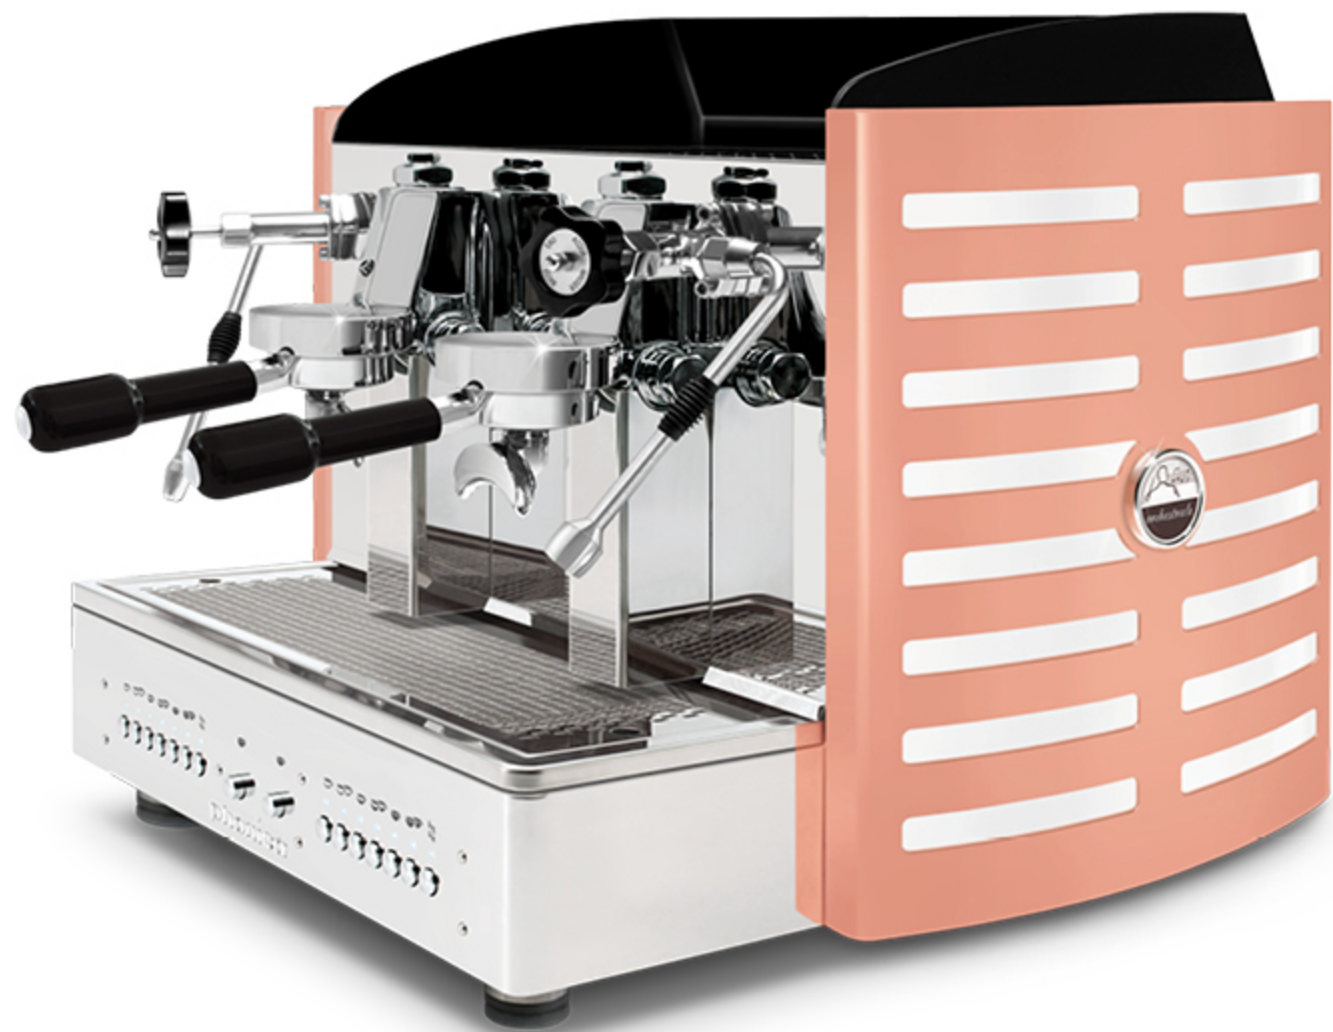

dos en acier peint **cuivre**

méthacrylate **blanc**

logo rétro-éclairé en: violet, **blanc**, vert, rouge, orange, jaune et bleu

côtés en acier peint **cuivre**  
méthacrylate **noir**

côtés en acier peint **cuivre**  
méthacrylate **blanc**