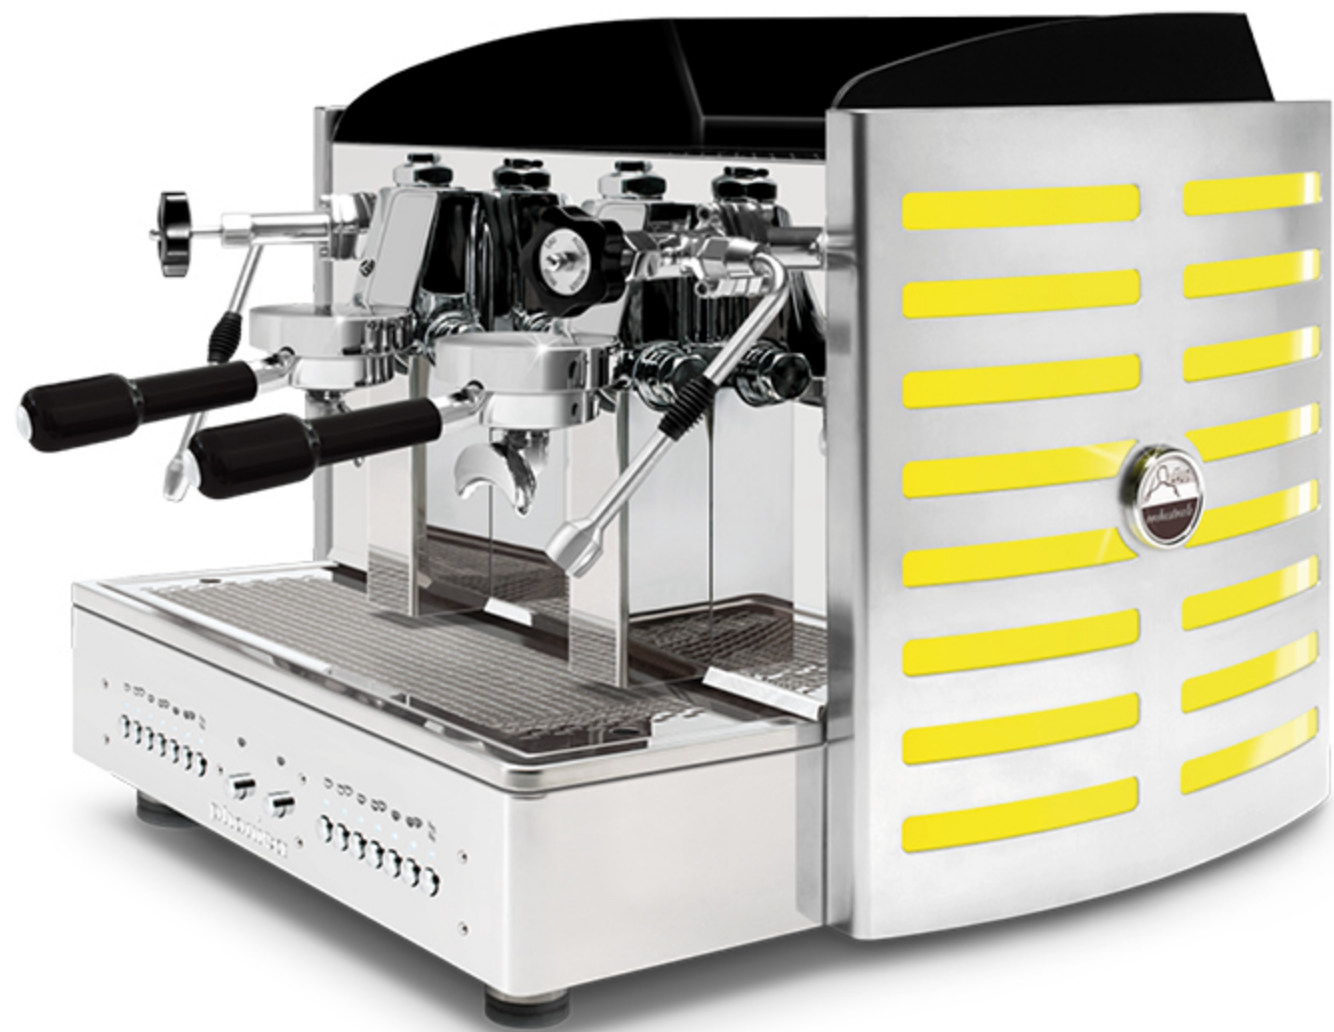

côtés en acier satiné
méthacrylate jaune