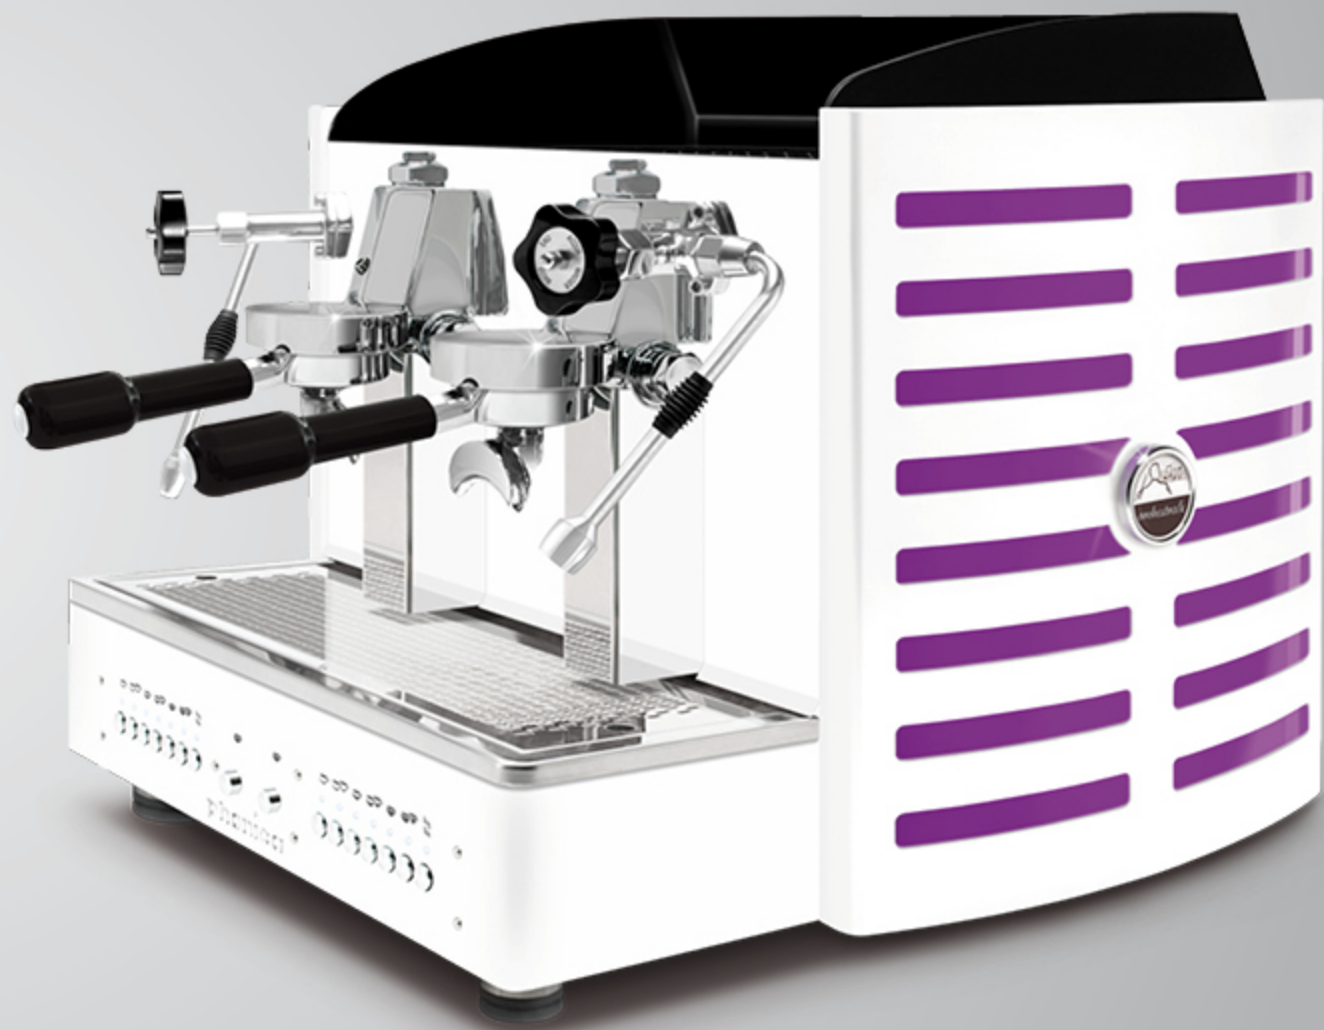

Toute blanche
methacrylate violet