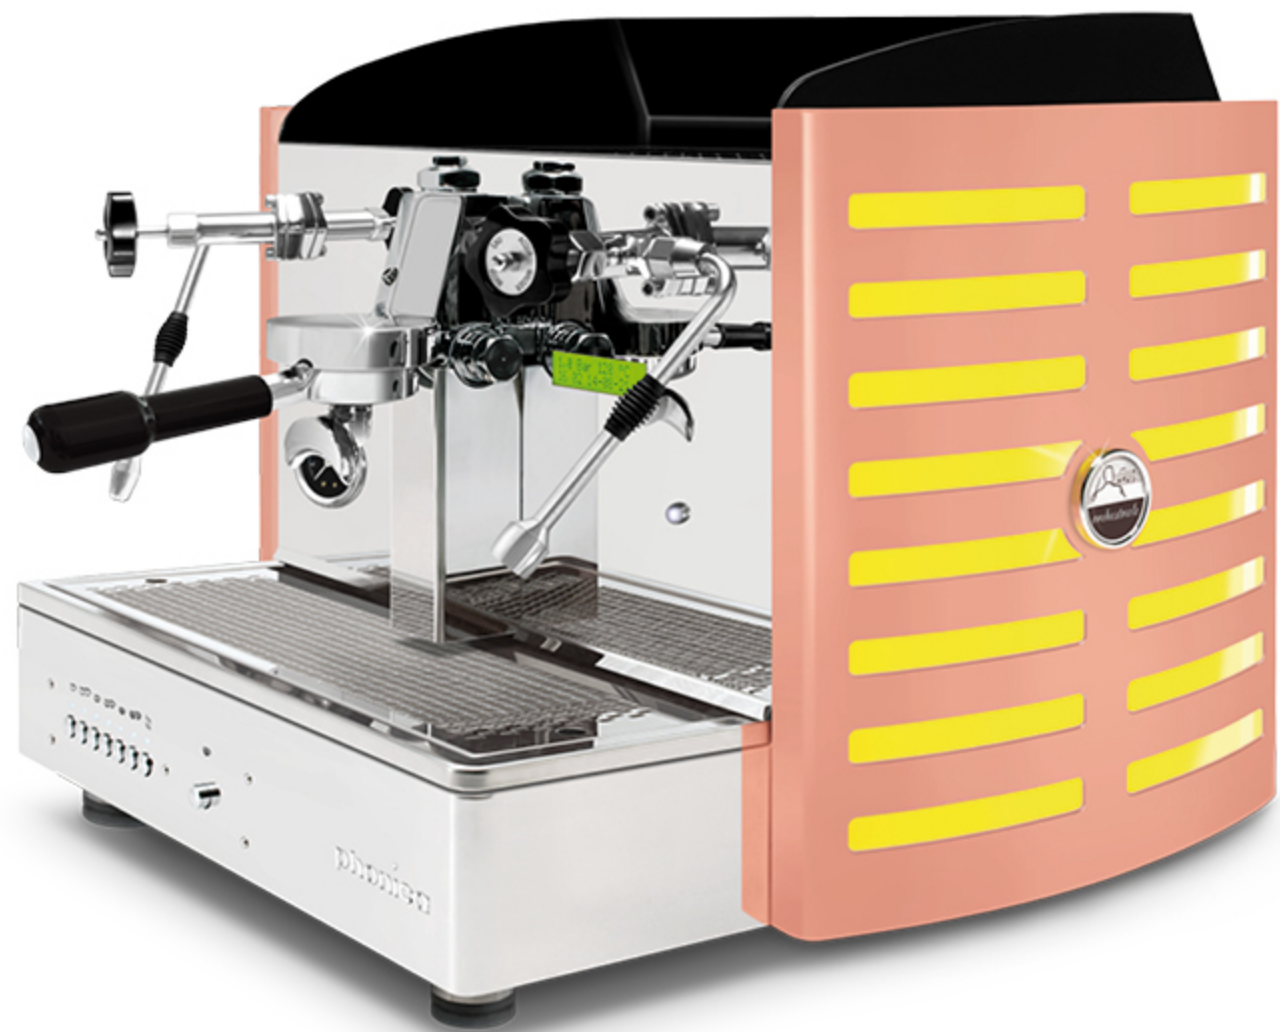

côtés en acier peint **cuivre**
méthacrylate **jaune**