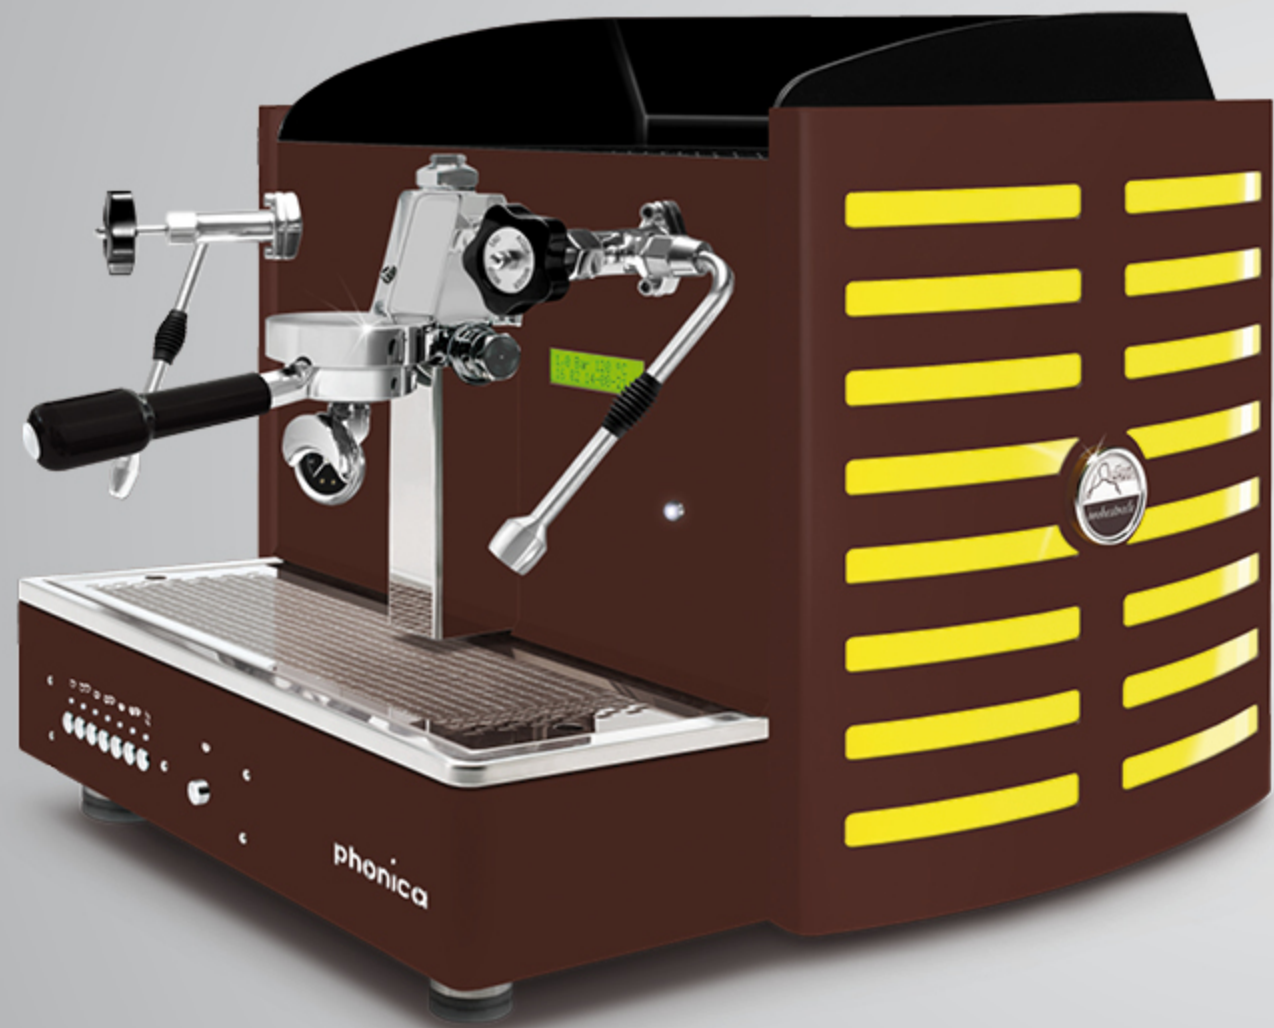

Toute marron rouille
methacrylate jaune