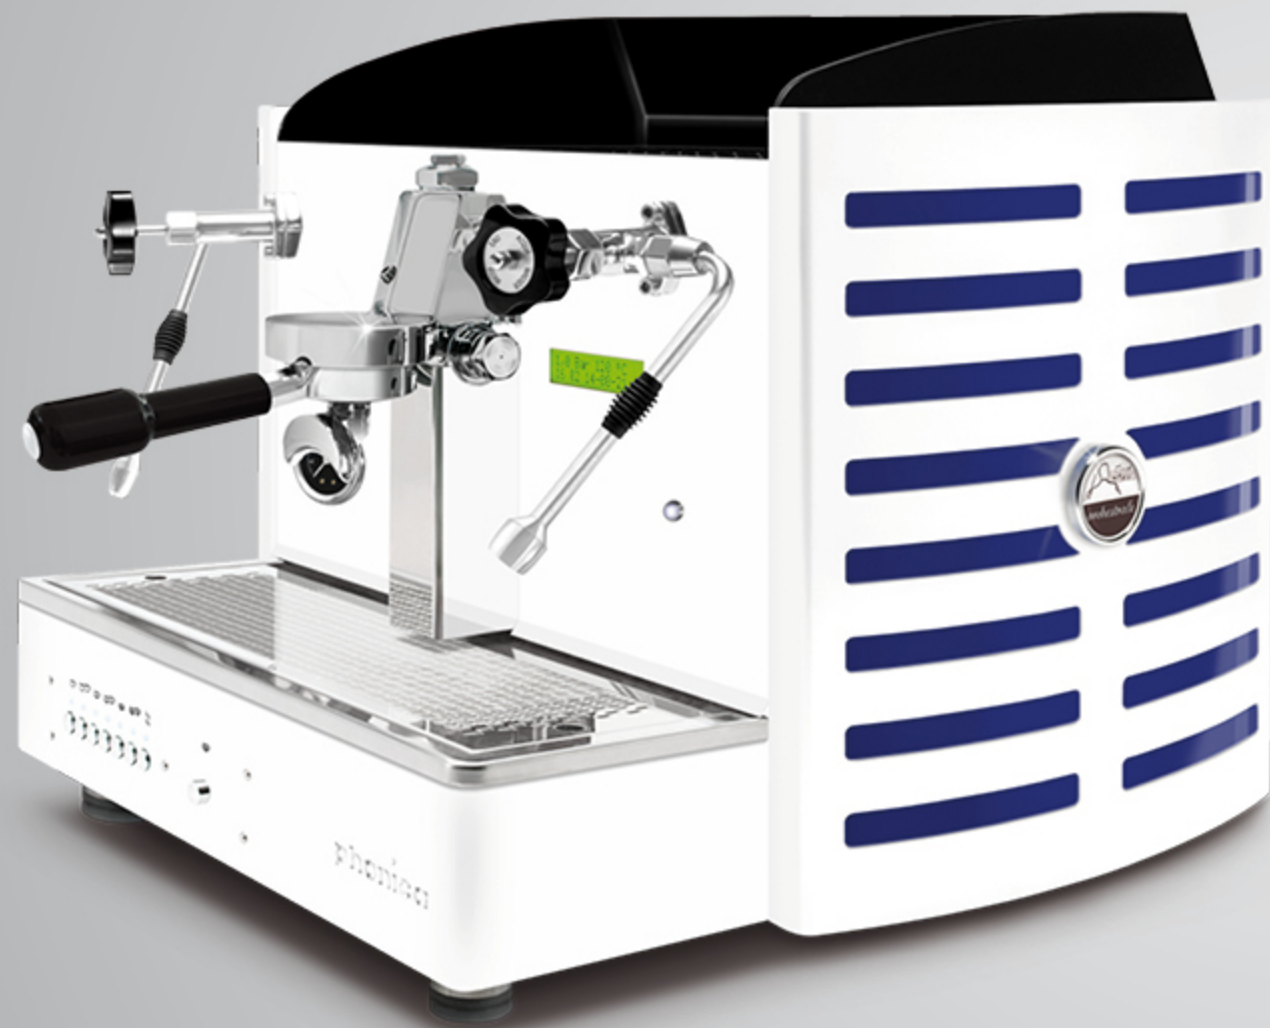

Toute blanche
methacrylate miroir argenté