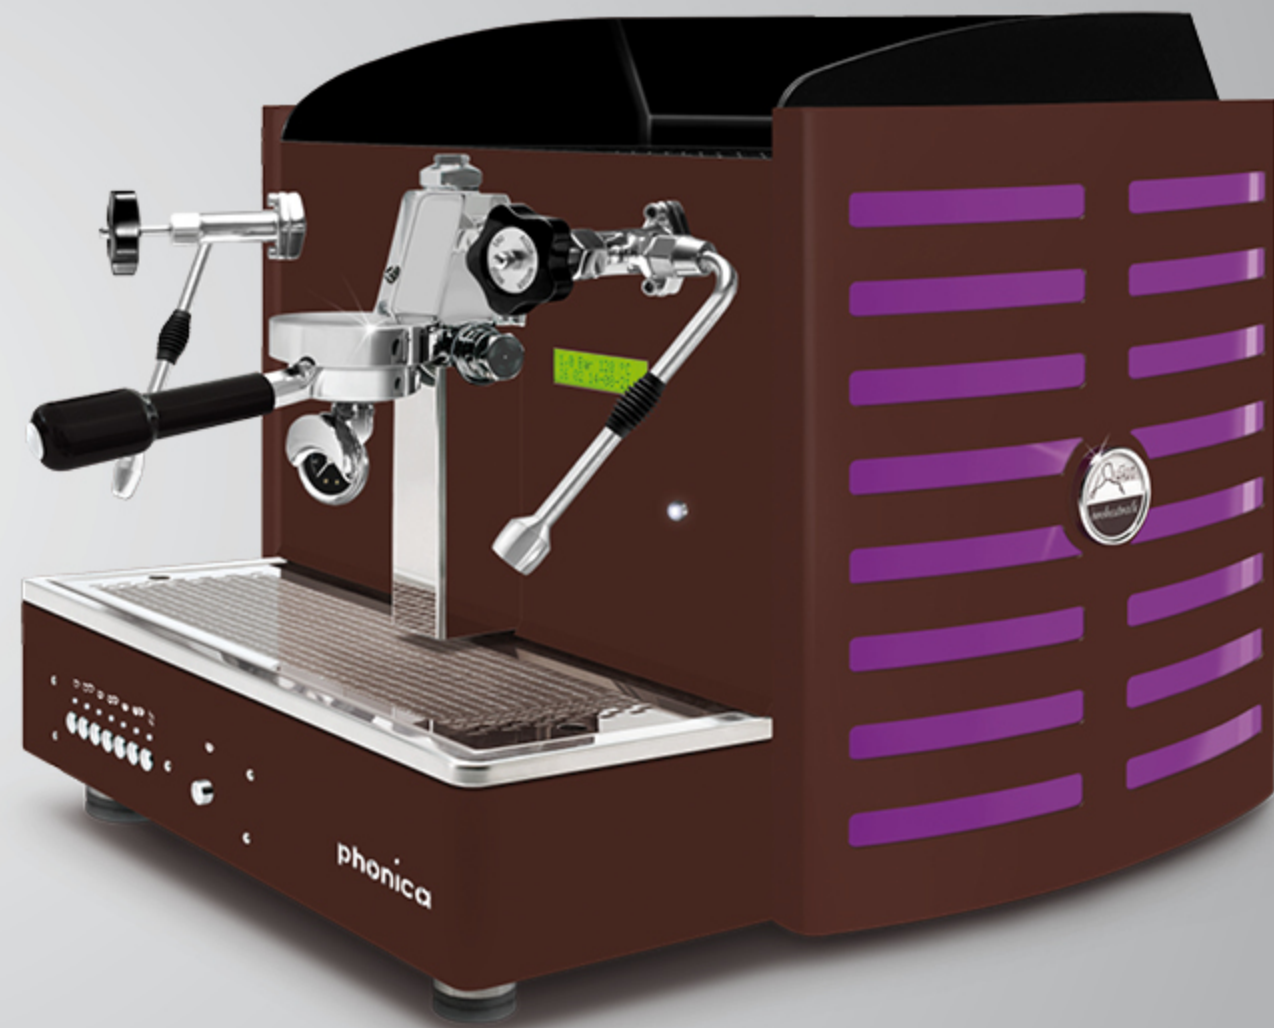

Toute marron rouille
methacrylate violet