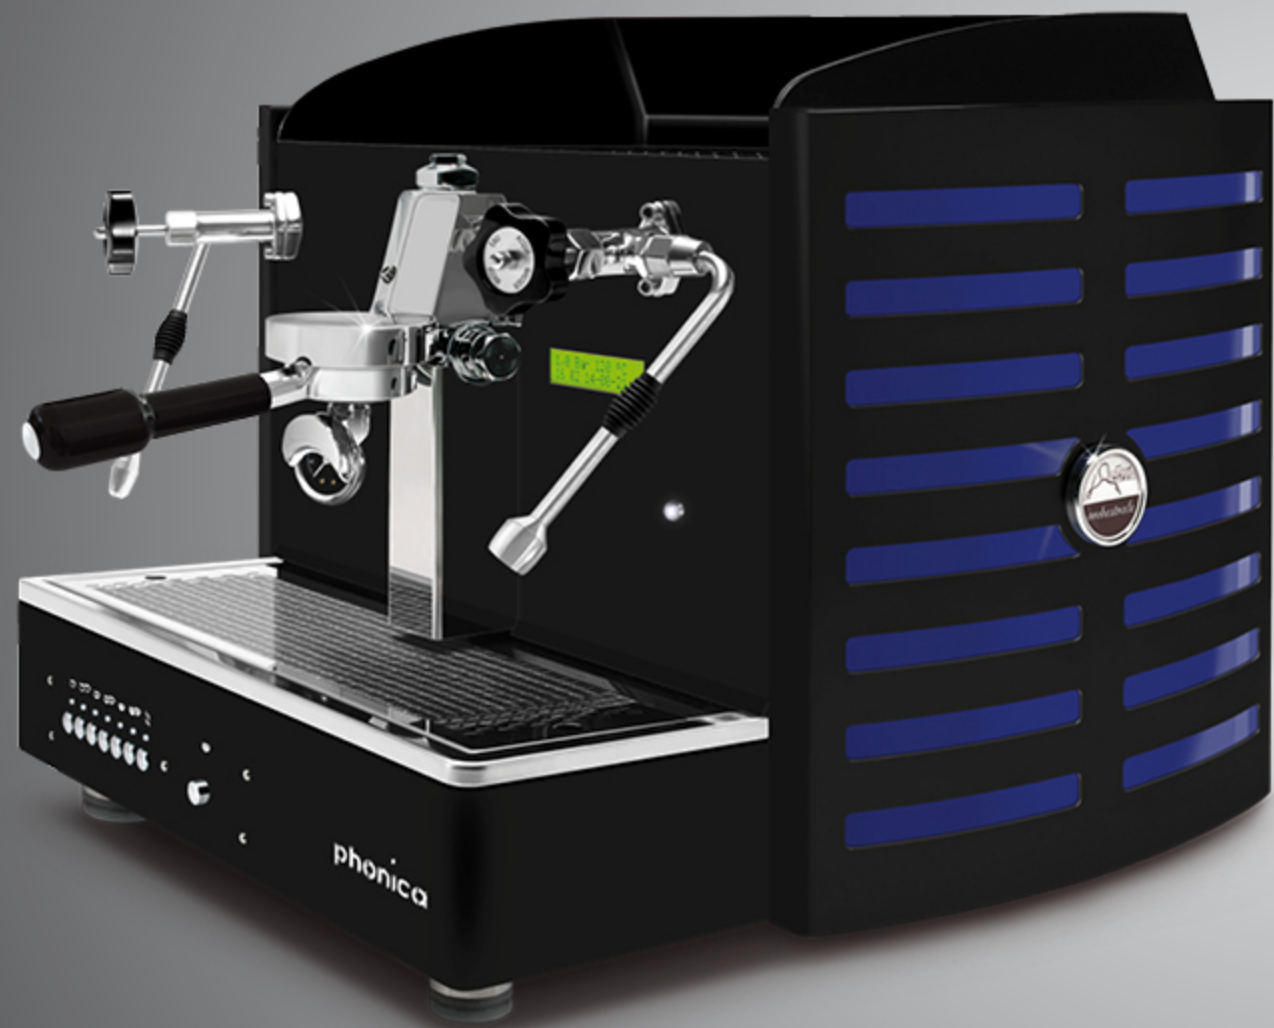

Toute noire
methacrylate bleu