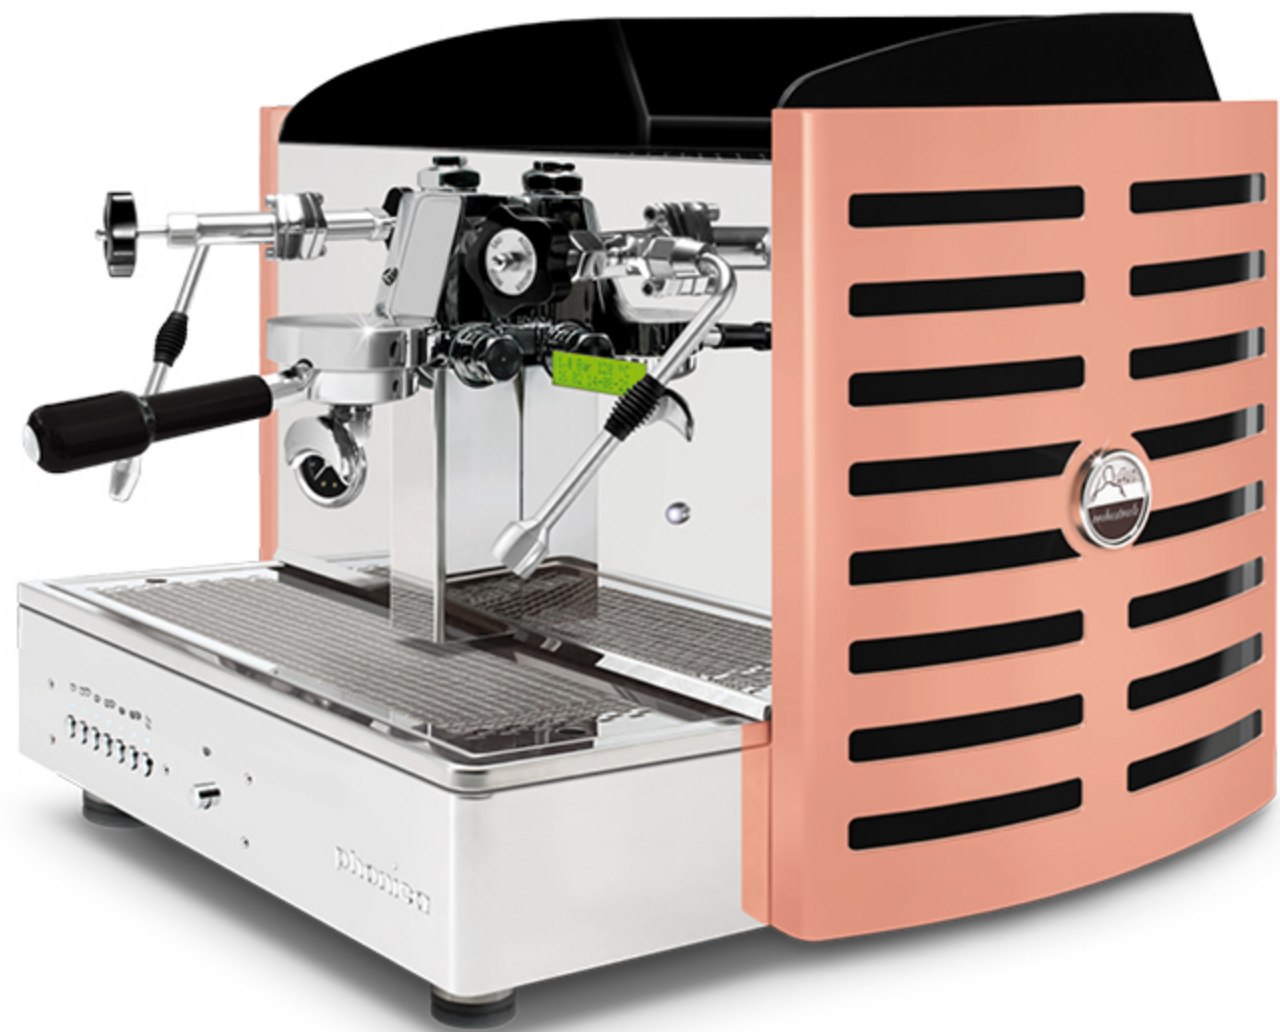

côtés en acier peint **cuivre**
méthacrylate **noir**