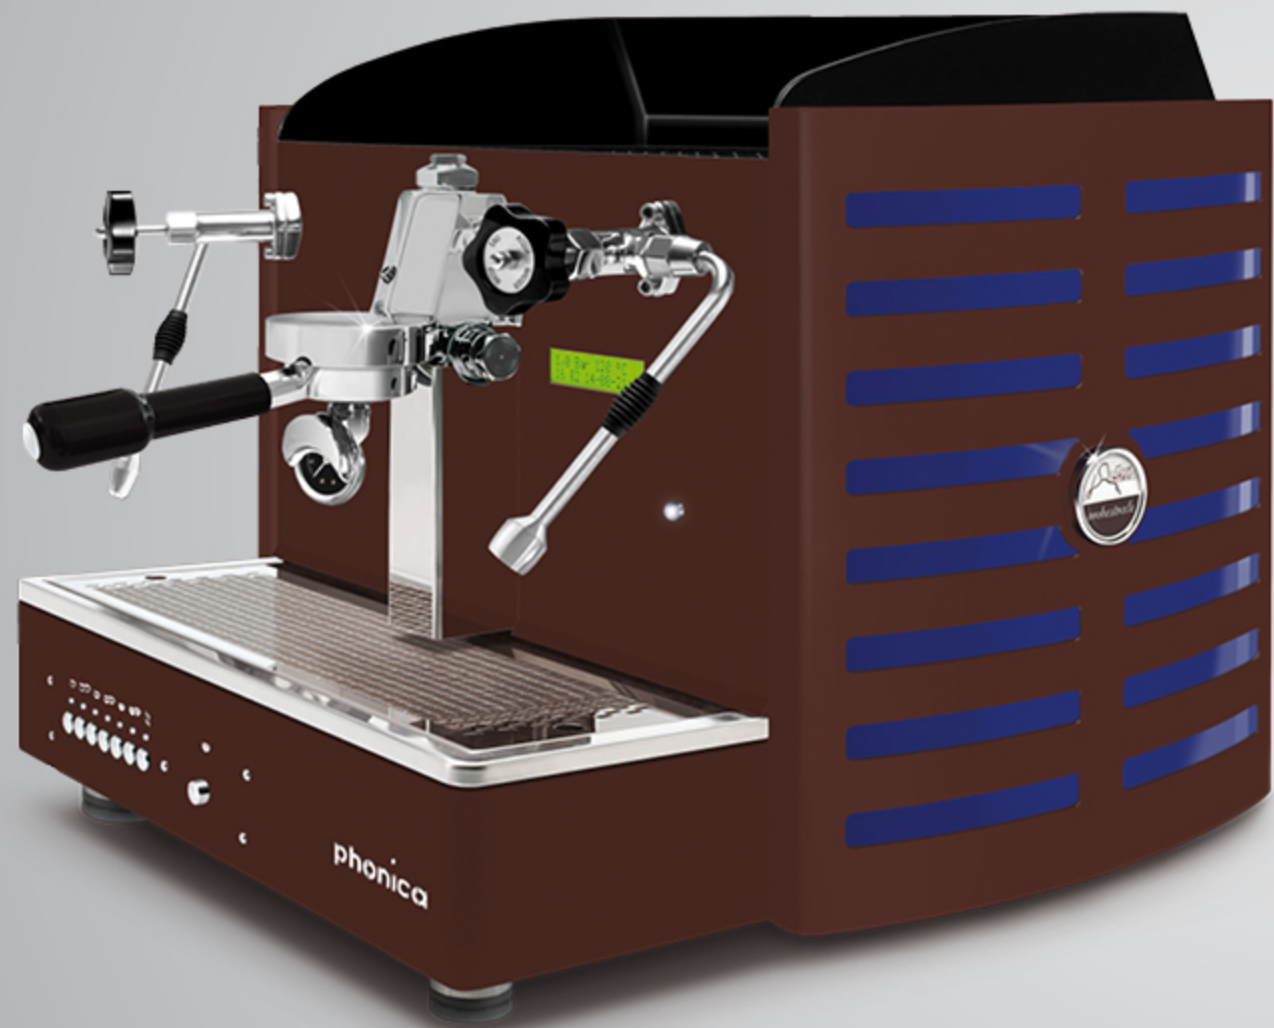

Toute marron rouille
methacrylate bleu