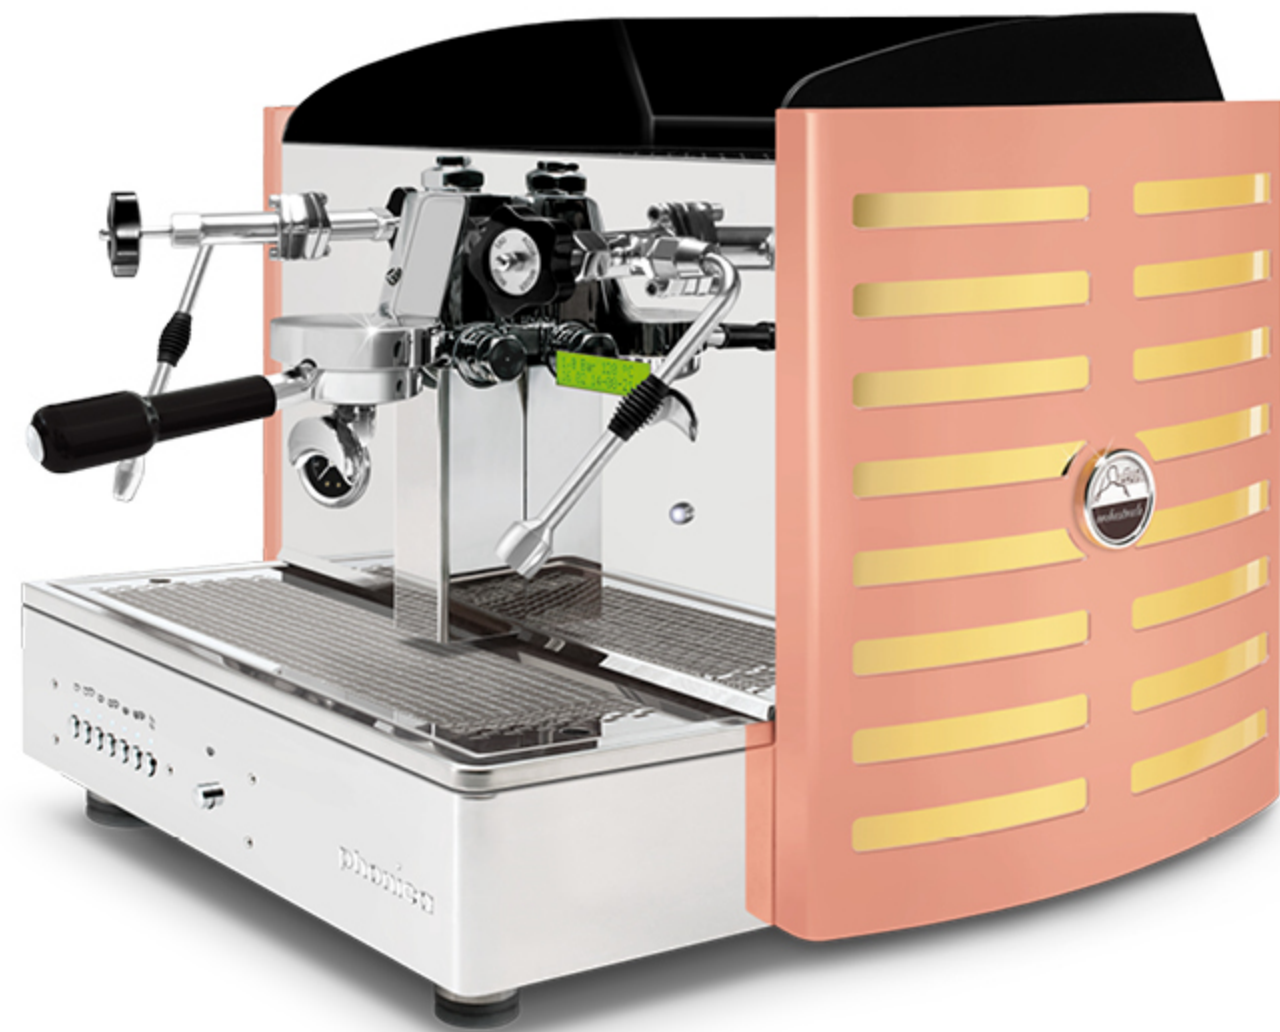

côtés en acier peint **cuivre**
méthacrylate **miroir doré**