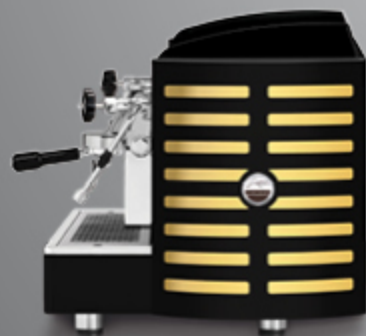

BEST
SELLER

AUTOMATIQUE · SEMIAUTOMATIQUE

1 gr

Options:
méthacrylate miroir doré

dos **Tout noir**
méthacrylate **blanc**

logo rétro-éclairé en: violet, **blanc**, vert, rouge, orange, jaune et bleu

dos **Tout noir**
méthacrylate **blanc**