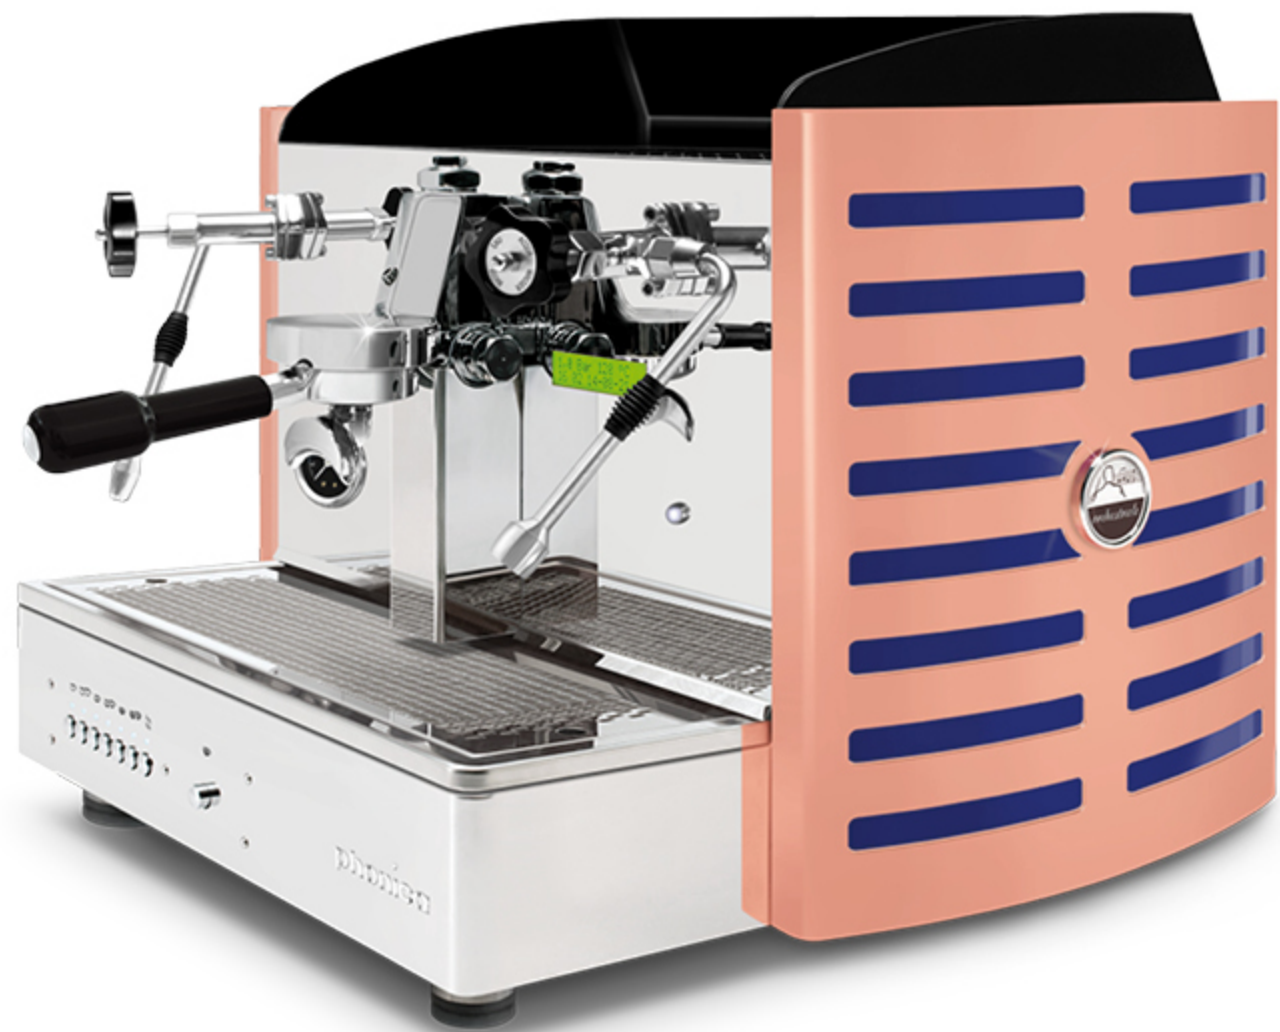

côtés en acier peint **cuivre**
méthacrylate **bleu**