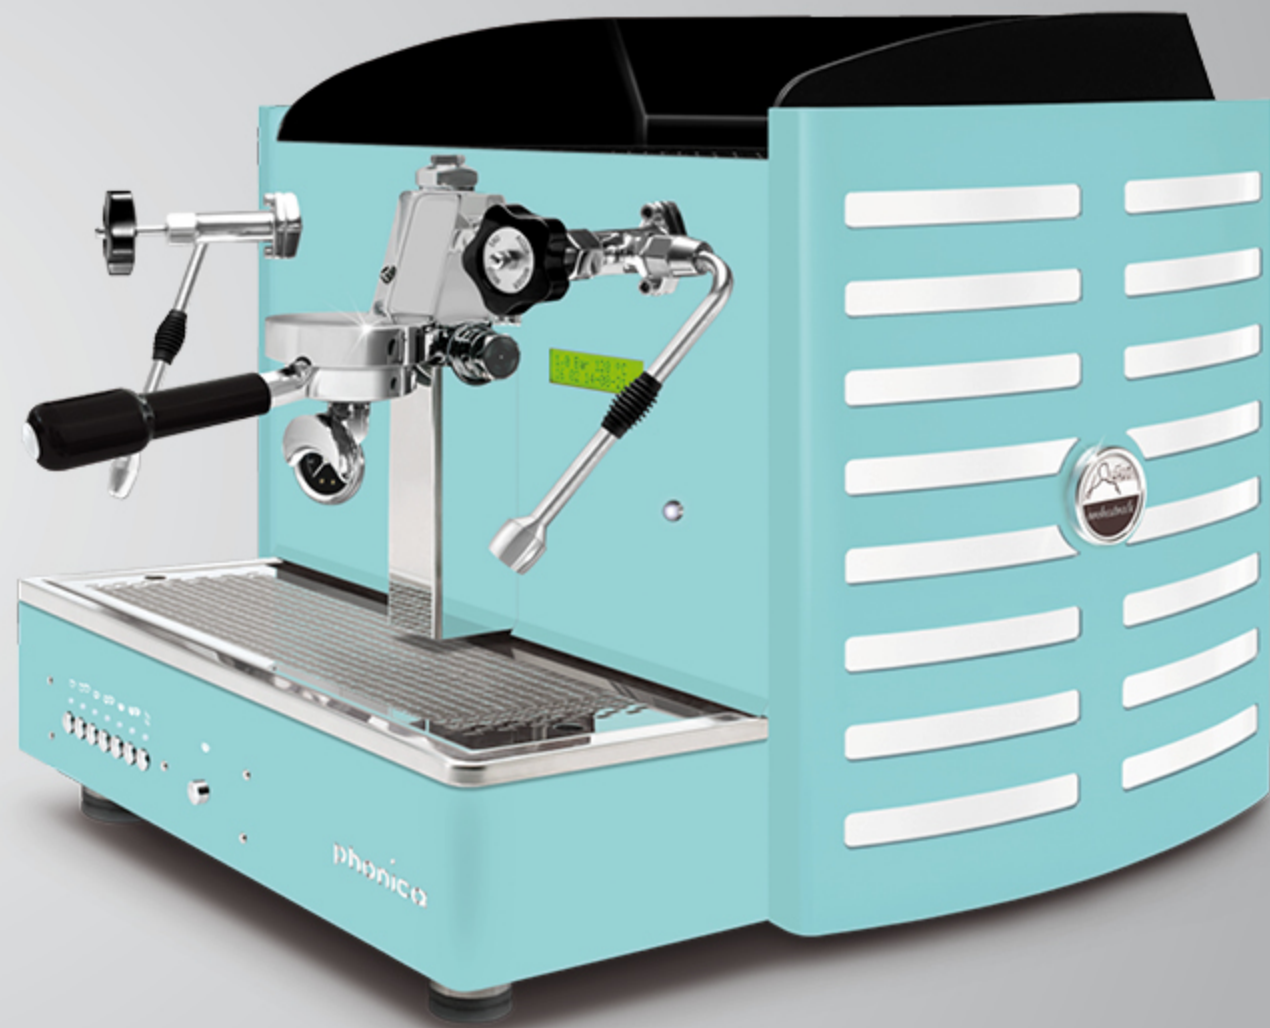

dos **Tout bleu Tiffany**

méthacrylate **blanc**

logo rétro-éclairé en: violet, **blanc**, vert, rouge, orange, jaune et bleu

Toute bleu Tiffany
methacrylate noir

Toute bleu Tiffany
methacrylate blanc

Toute bleu Tiffany
methacrylate vert