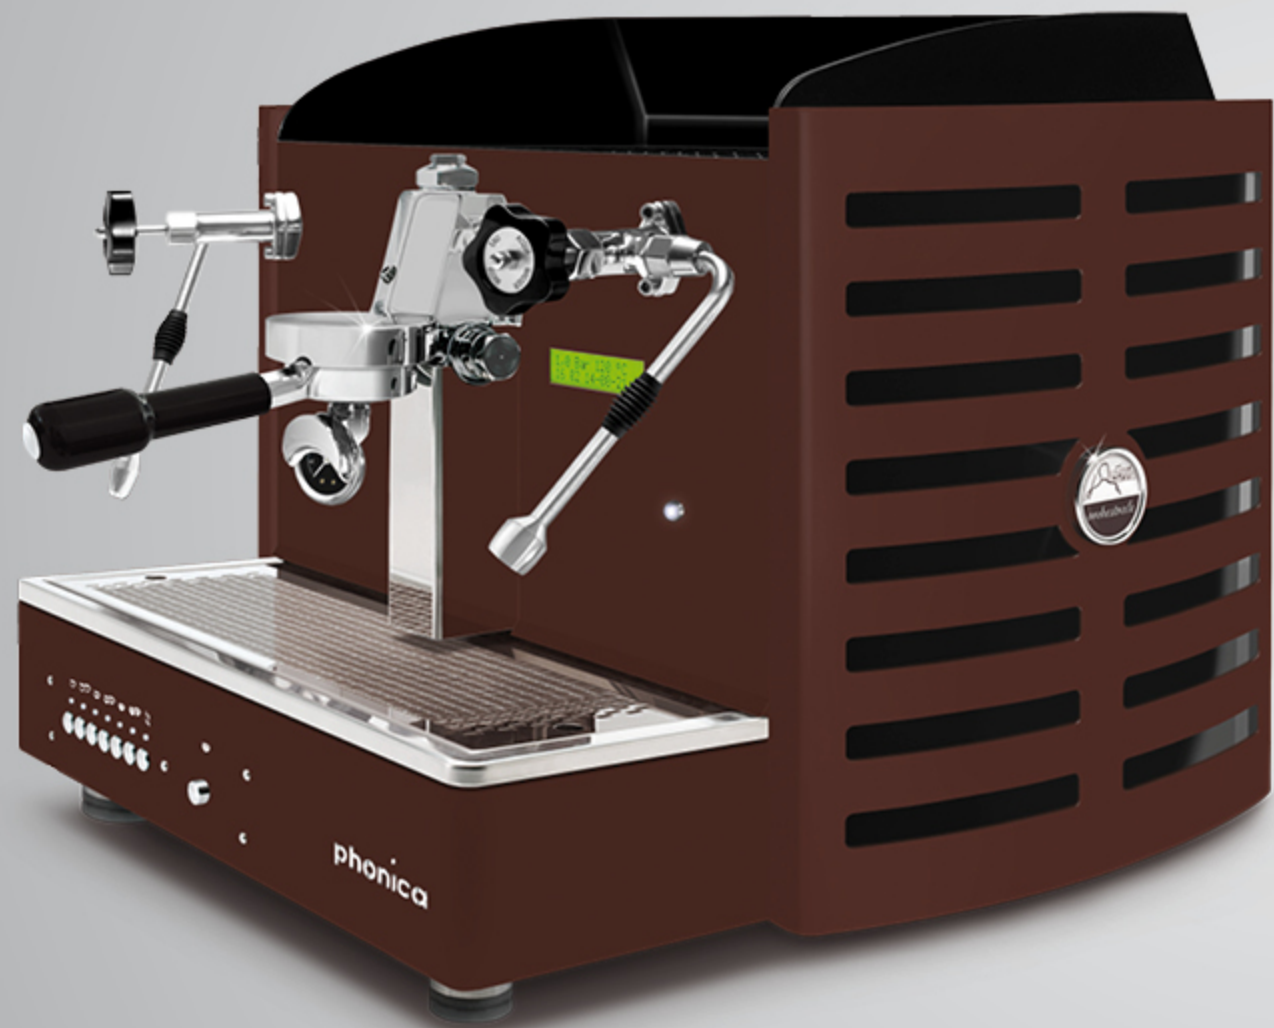

dos Tout marron rouille

méthacrylate blanc

logo rétro-éclairé en: violet, blanc, vert, rouge, orange, jaune et bleu

Toute marron rouille
methacrylate noir

Toute marron rouille
methacrylate blanc

Toute marron rouille
methacrylate vert