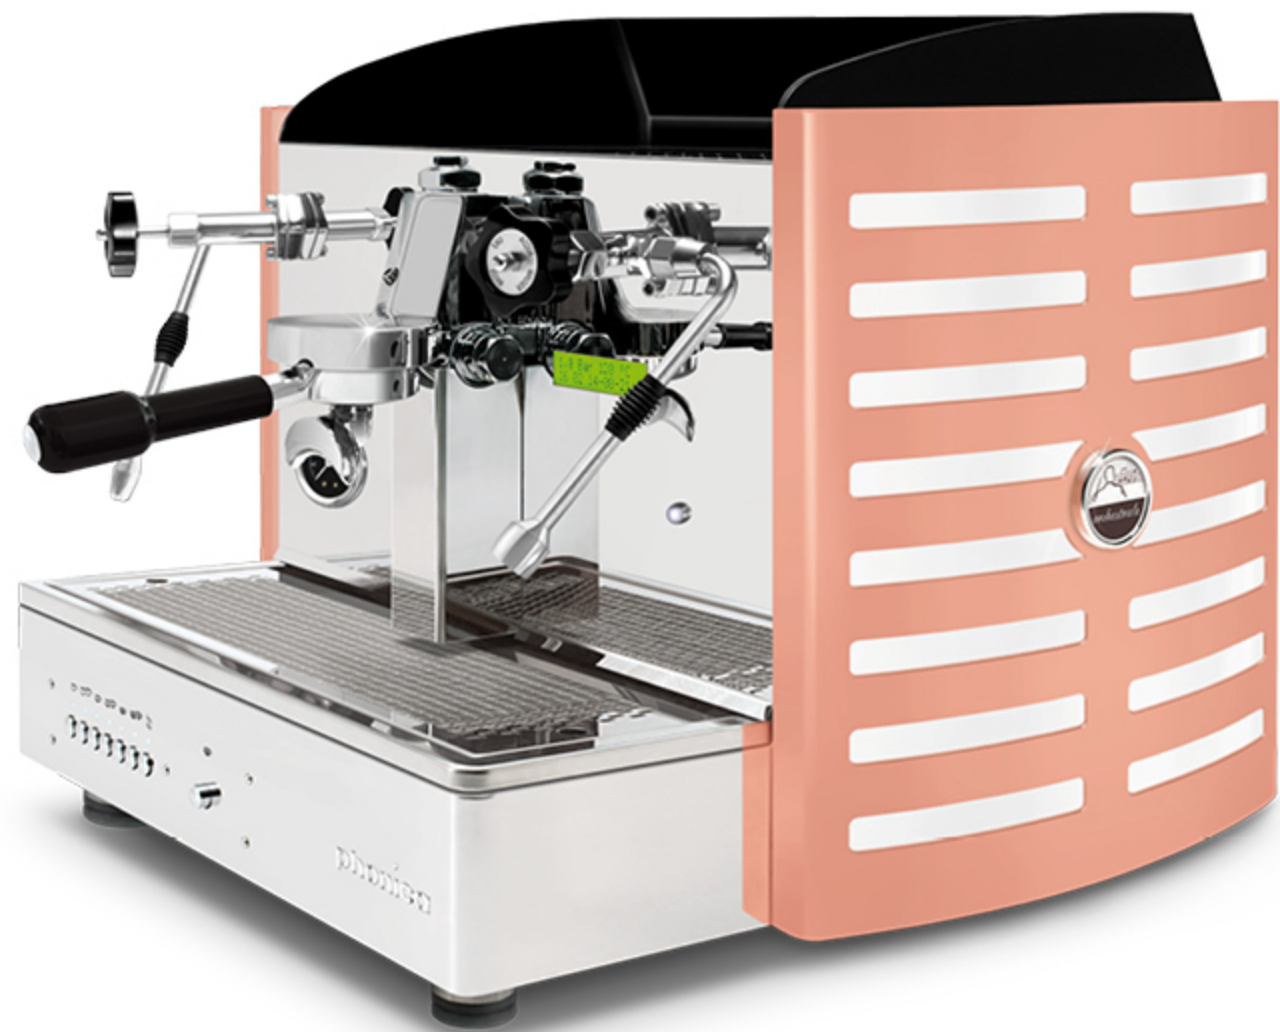

dos en acier peint **cuivre**

méthacrylate **blanc**

logo rétro-éclairé en: violet, **blanc**, vert, rouge, orange, jaune et bleu

côtés en acier peint **cuivre**
méthacrylate **noir**

côtés en acier peint **cuivre**
méthacrylate **blanc**