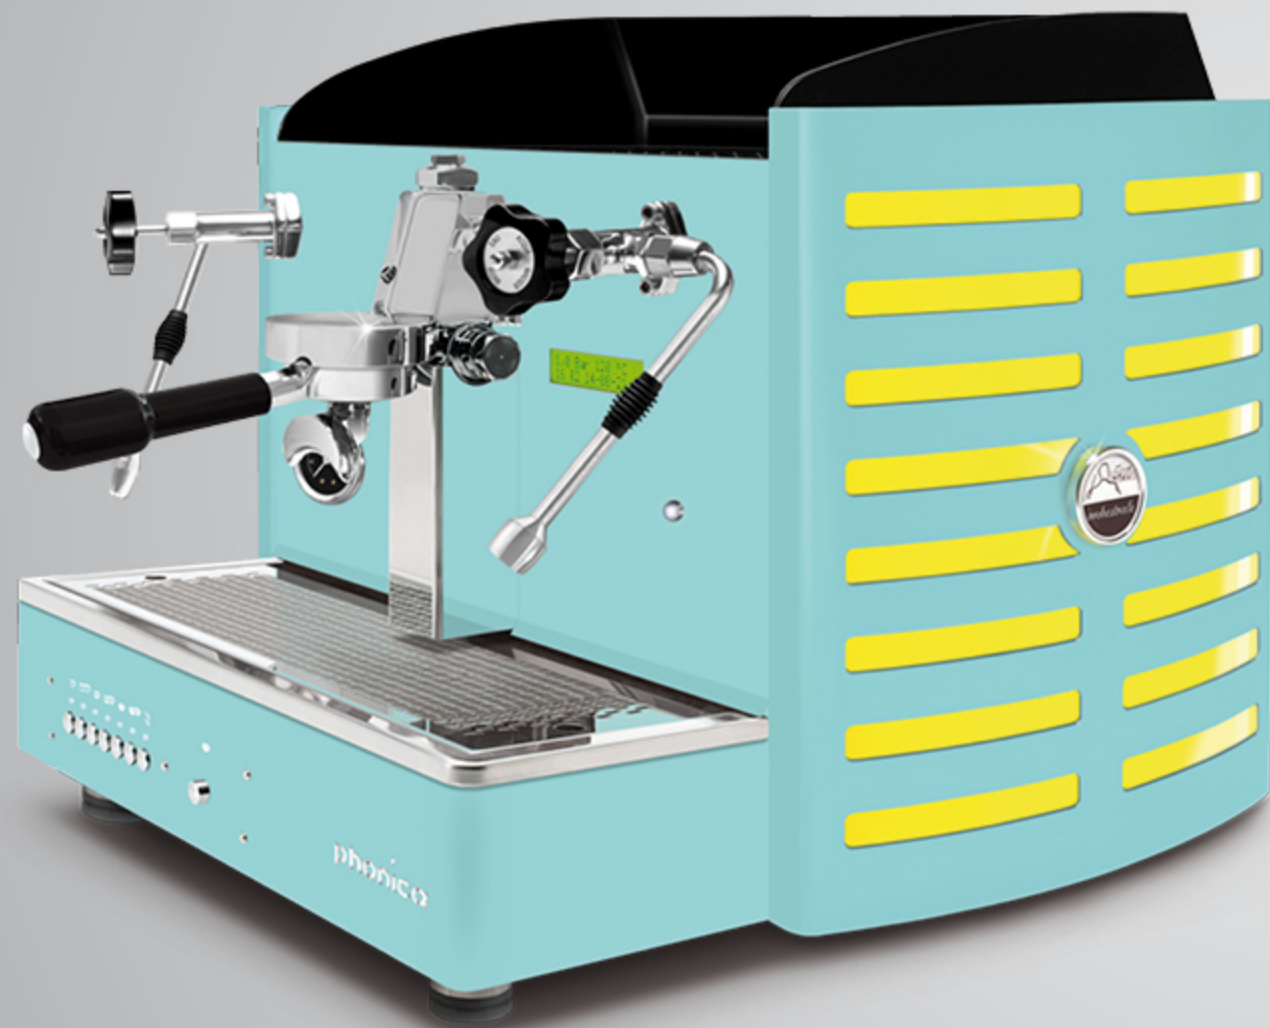

Toute bleu Tiffany
methacrylate bleu