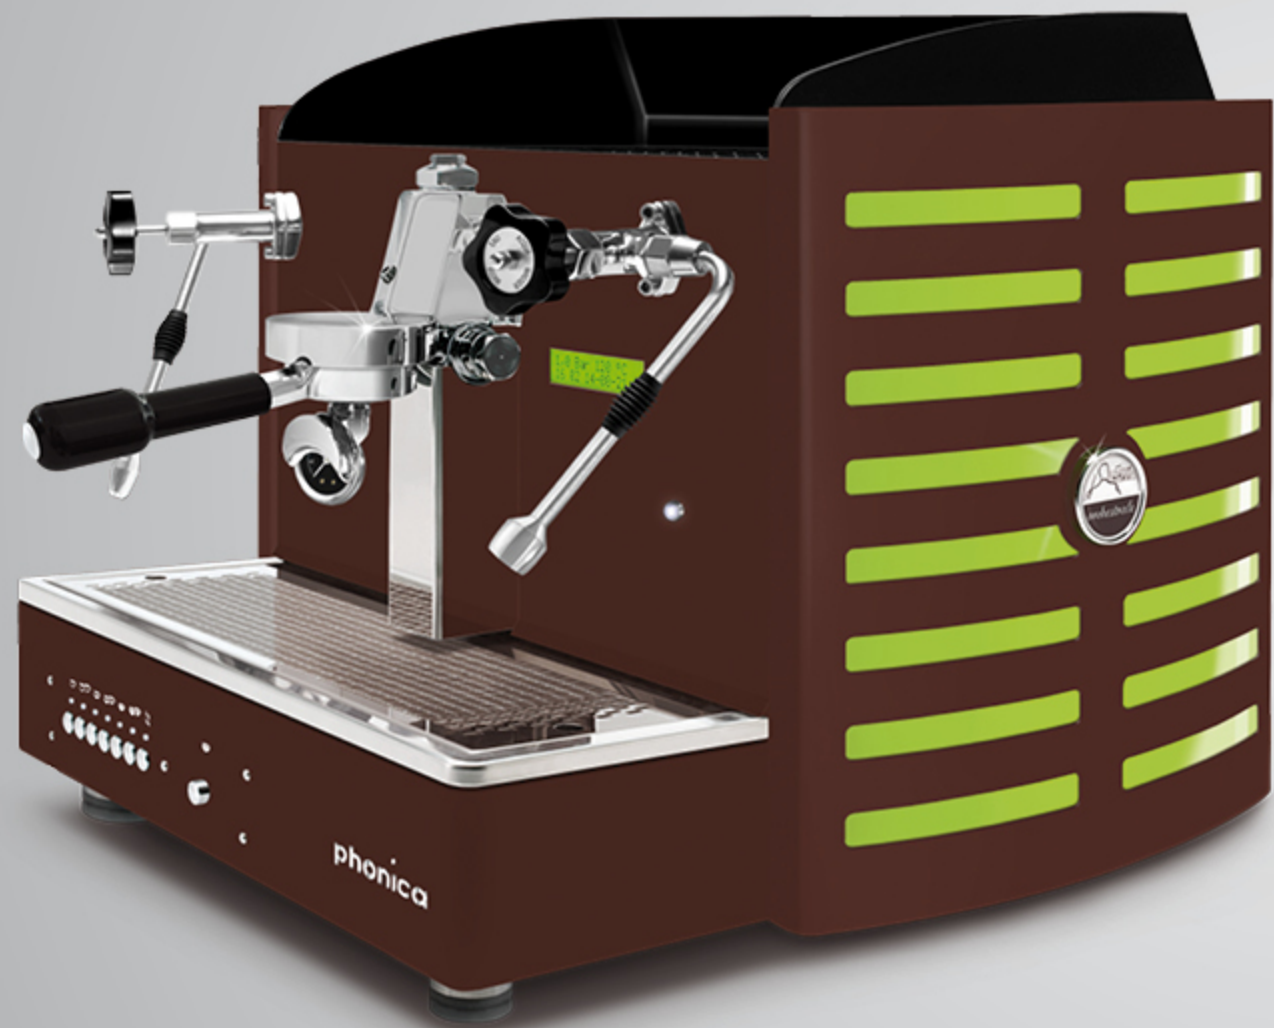

dos Tout marron rouille

méthacrylate blanc

logo rétro-éclairé en: violet, blanc, vert, rouge, orange, jaune et bleu

Toute marron rouille
methacrylate noir

Toute marron rouille
methacrylate blanc

Toute marron rouille
methacrylate vert