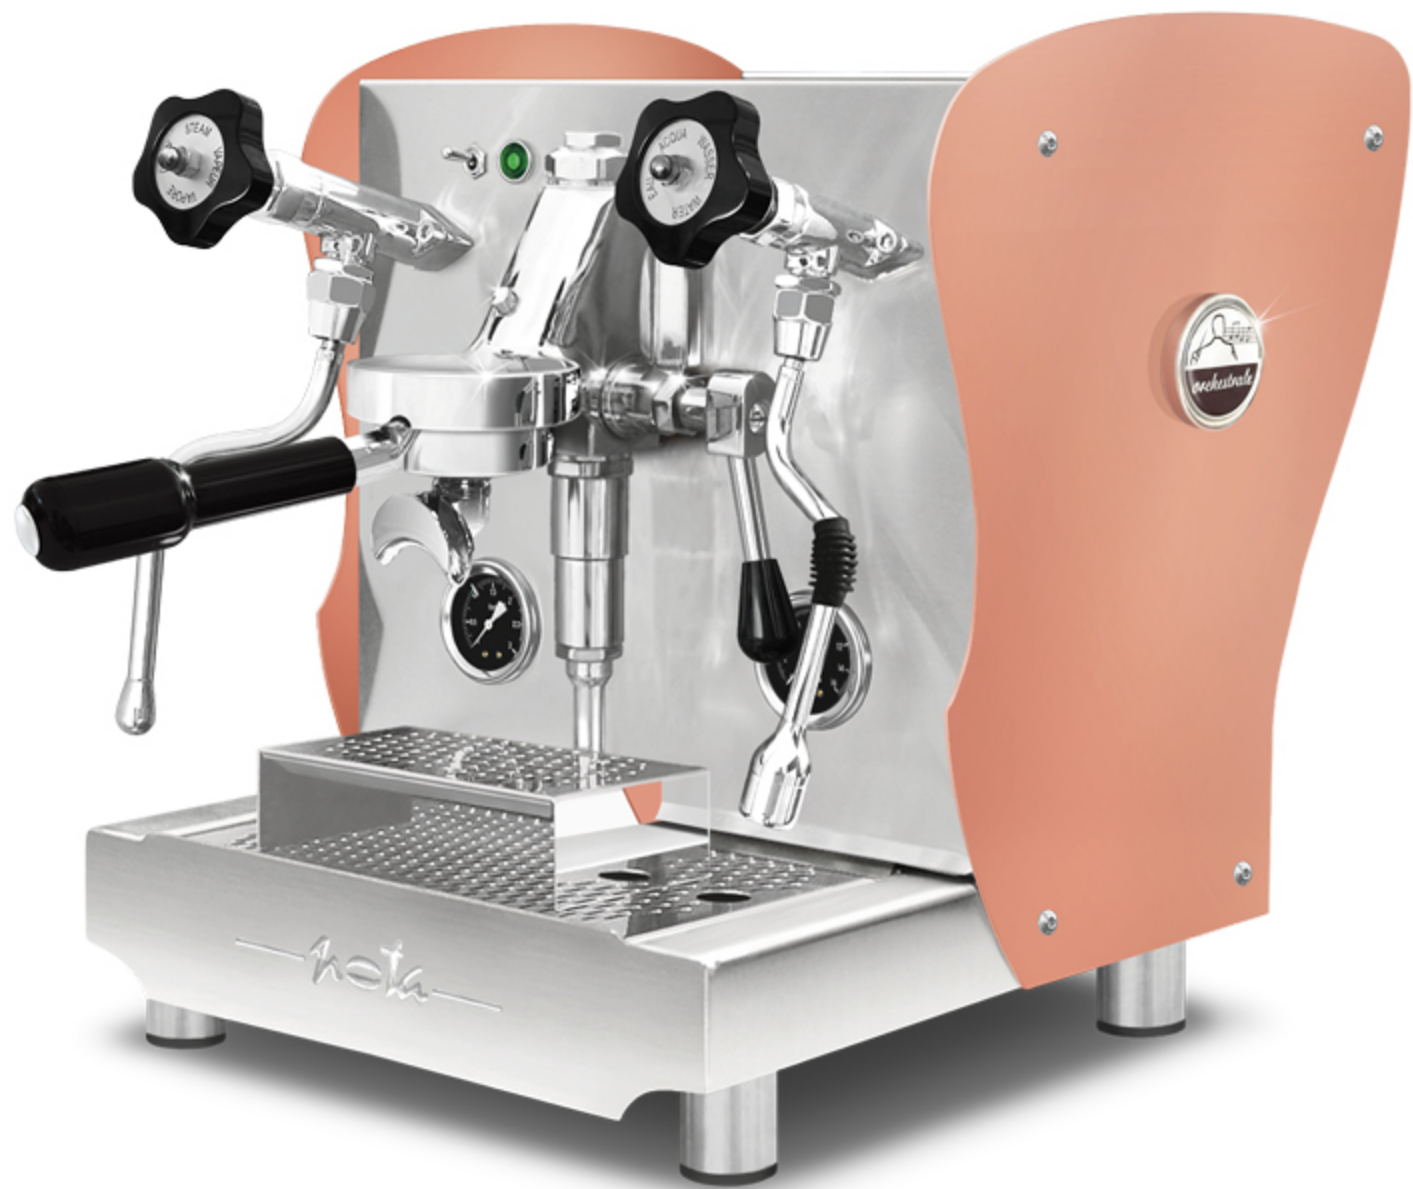

côtés en acier peint cuivre