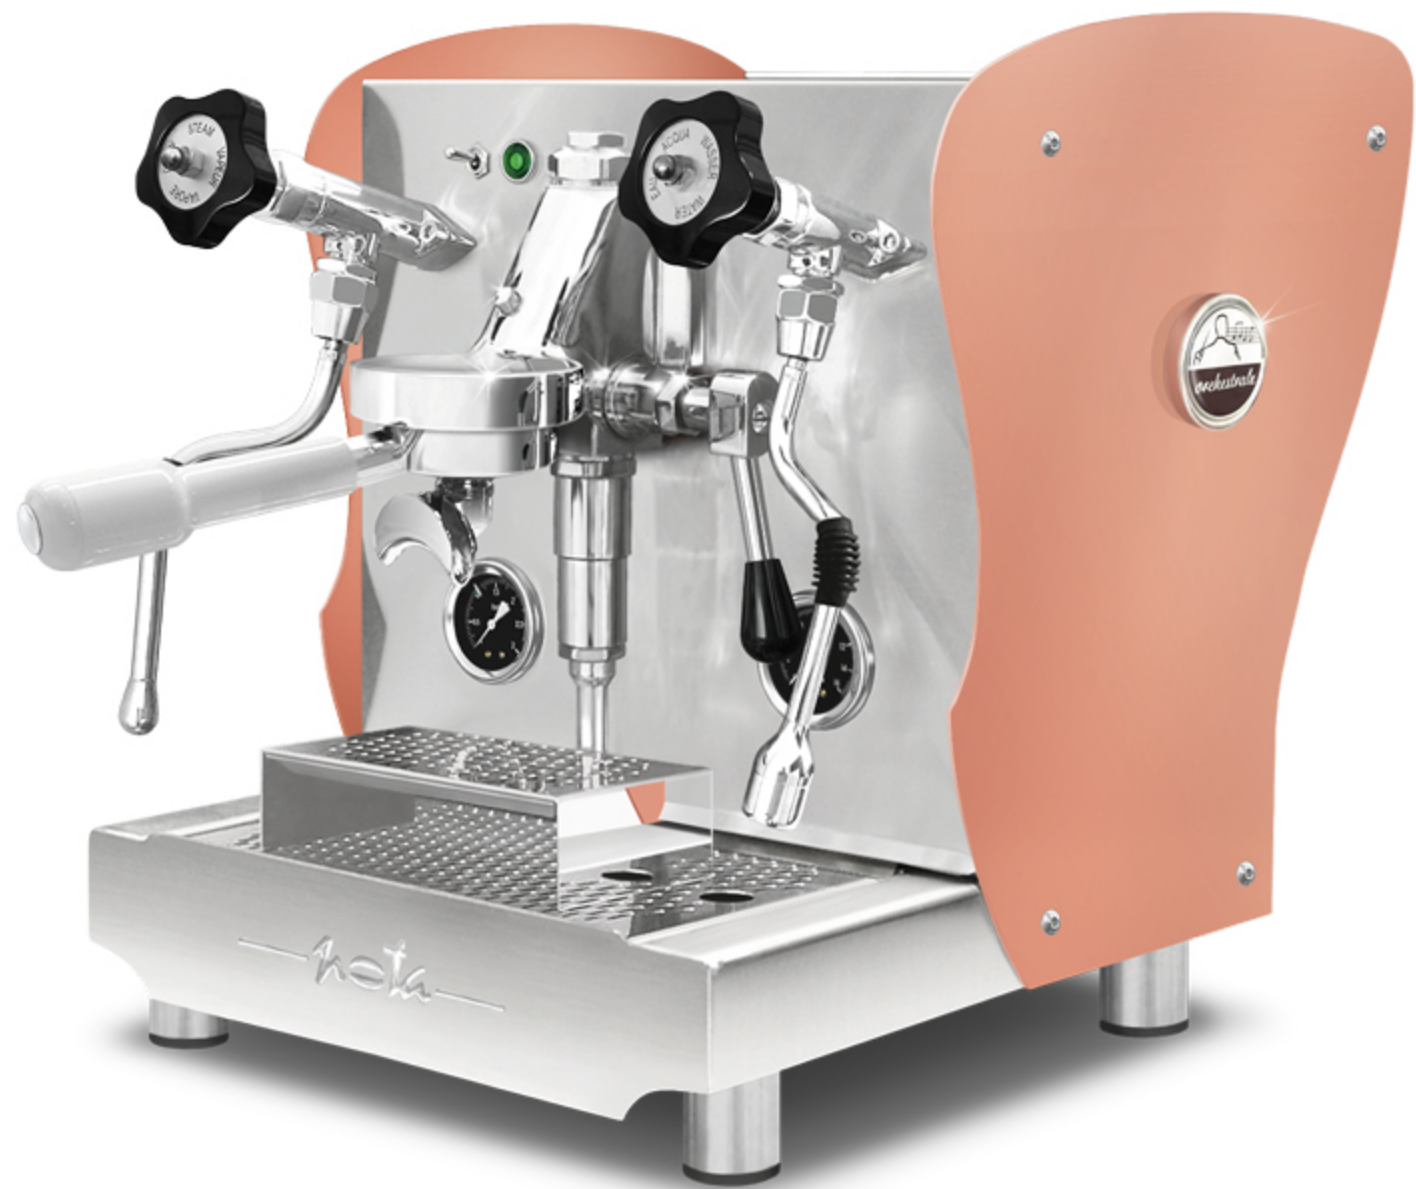

côtés en acier peint **cuivre**
porte-filtre **blanc**