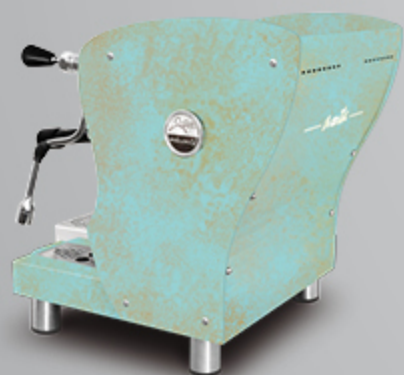

professionnelle
MANUELLE
1 gr

Options:
robinets avec joystick

Toute oxyde

Toute oxyde
avec joysticks

Toute oxyde
kit en noyer

Toute oxyde
kit en noyer
avec joysticks

Toute oxyde
côtés en noyer
kit en noyer

Toute oxyde
côtés en noyer - kit en noyer
avec joysticks