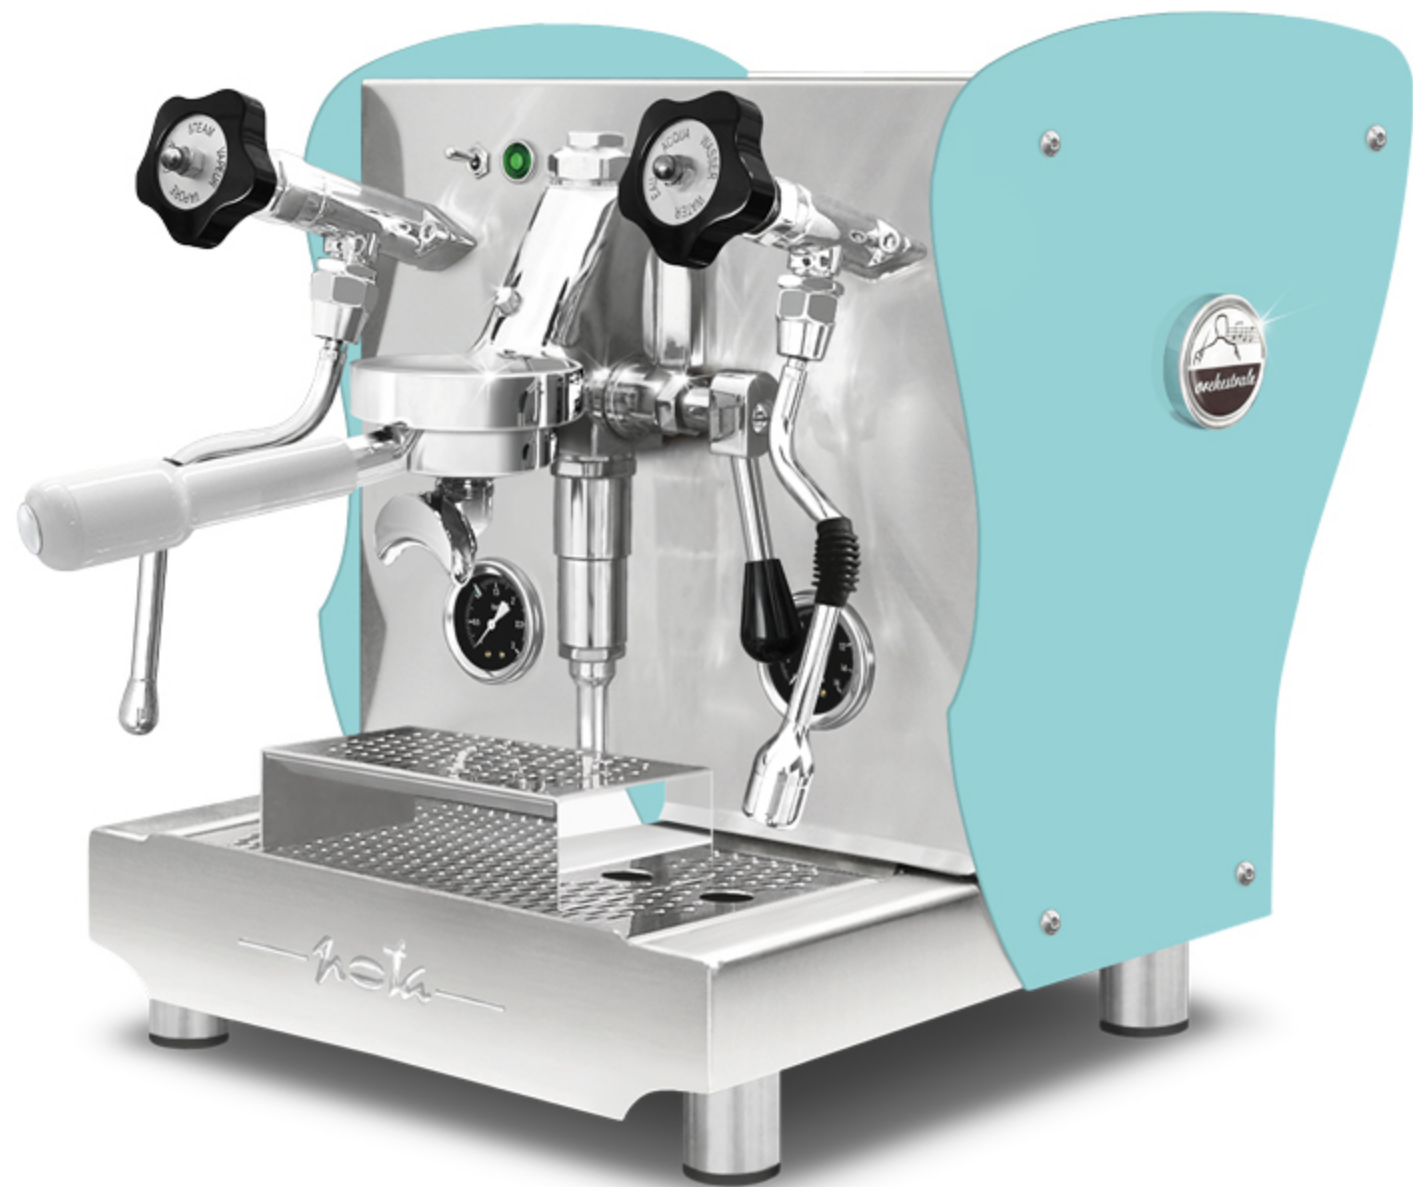

dos en acier peint **blanc**
côtés en acier peint **blanc**

côtés en acier peint bleu Tiffany

côtés en acier peint bleu Tiffany
avec joysticks

côtés en acier peint bleu Tiffany
porte-filtre blanc

côtés en acier peint bleu Tiffany
porte-filtre blanc
avec joysticks