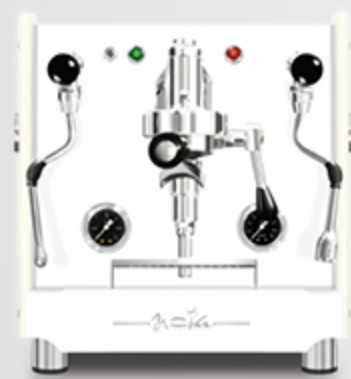

TOUTE BLANCHE

Disponible aussi avec toutes les autres options esthétiques: côtés en verre super-clair trempé blanc ou noir, côtés et/ou dos en acier peint blanc, noir, marron rouille, bleu sarcelle, bleu Tiffany, oxyde, cuivre, côtés en édition limitée avec texture satiné en acier-miroir super, côtés entièrement en noyer.

professionnelle
MANUELLE
1 gr

Options:
robinets avec joystick