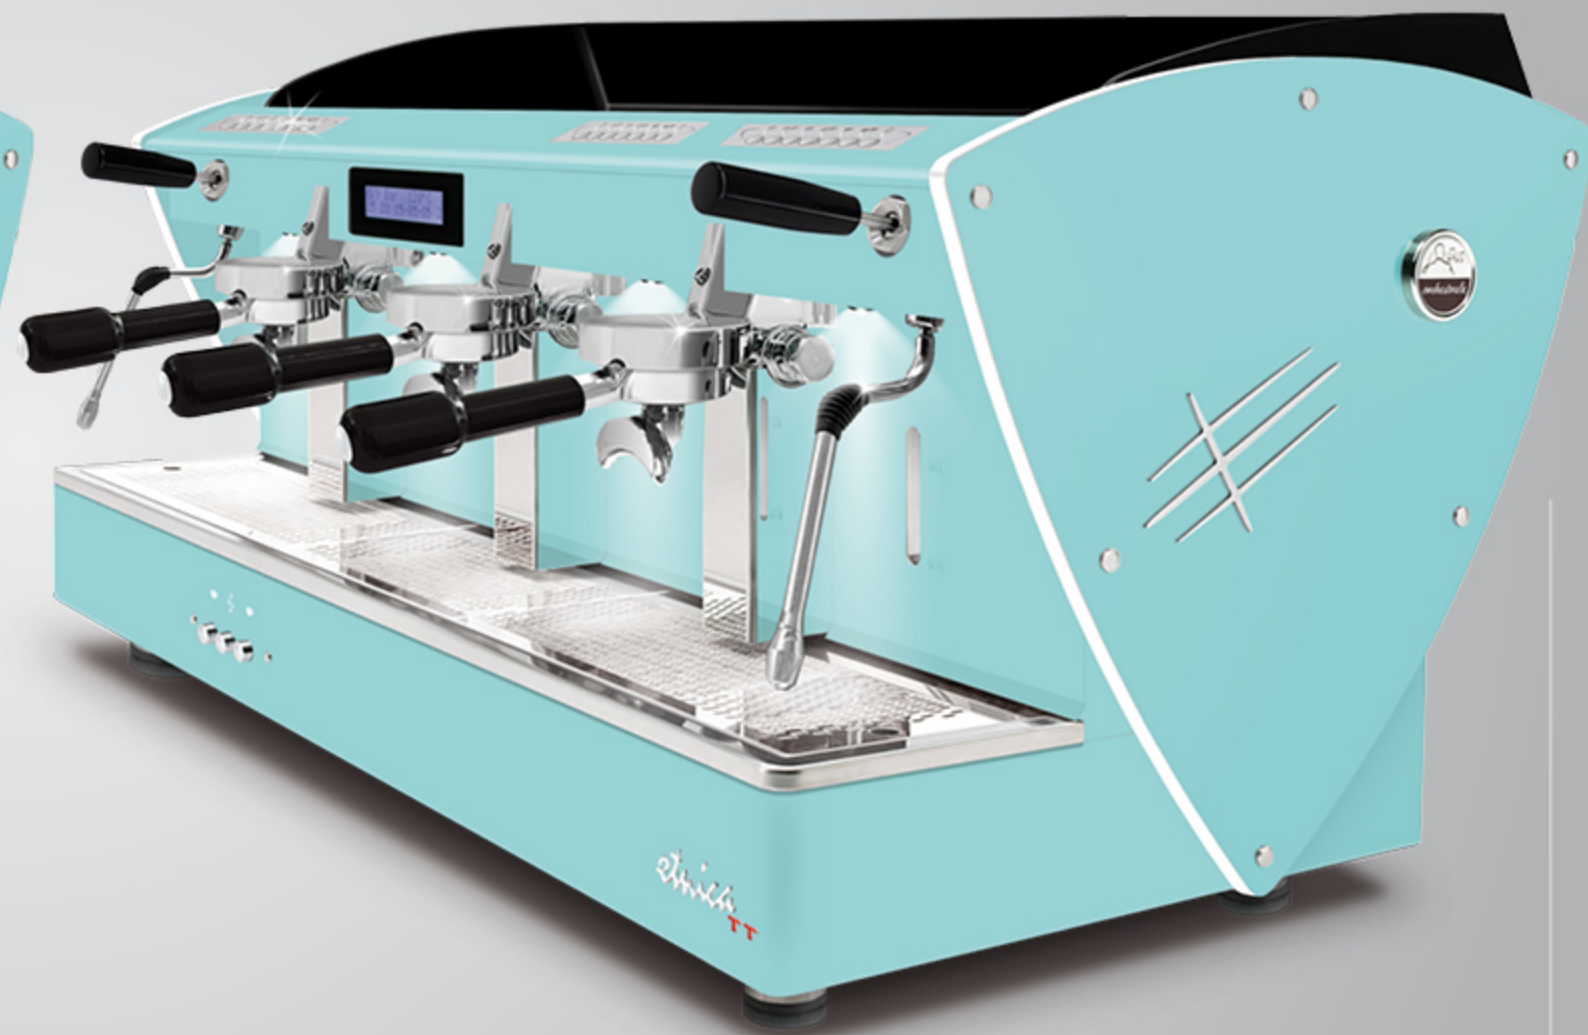

Toute bleu Tiffany
methacrylate rouge