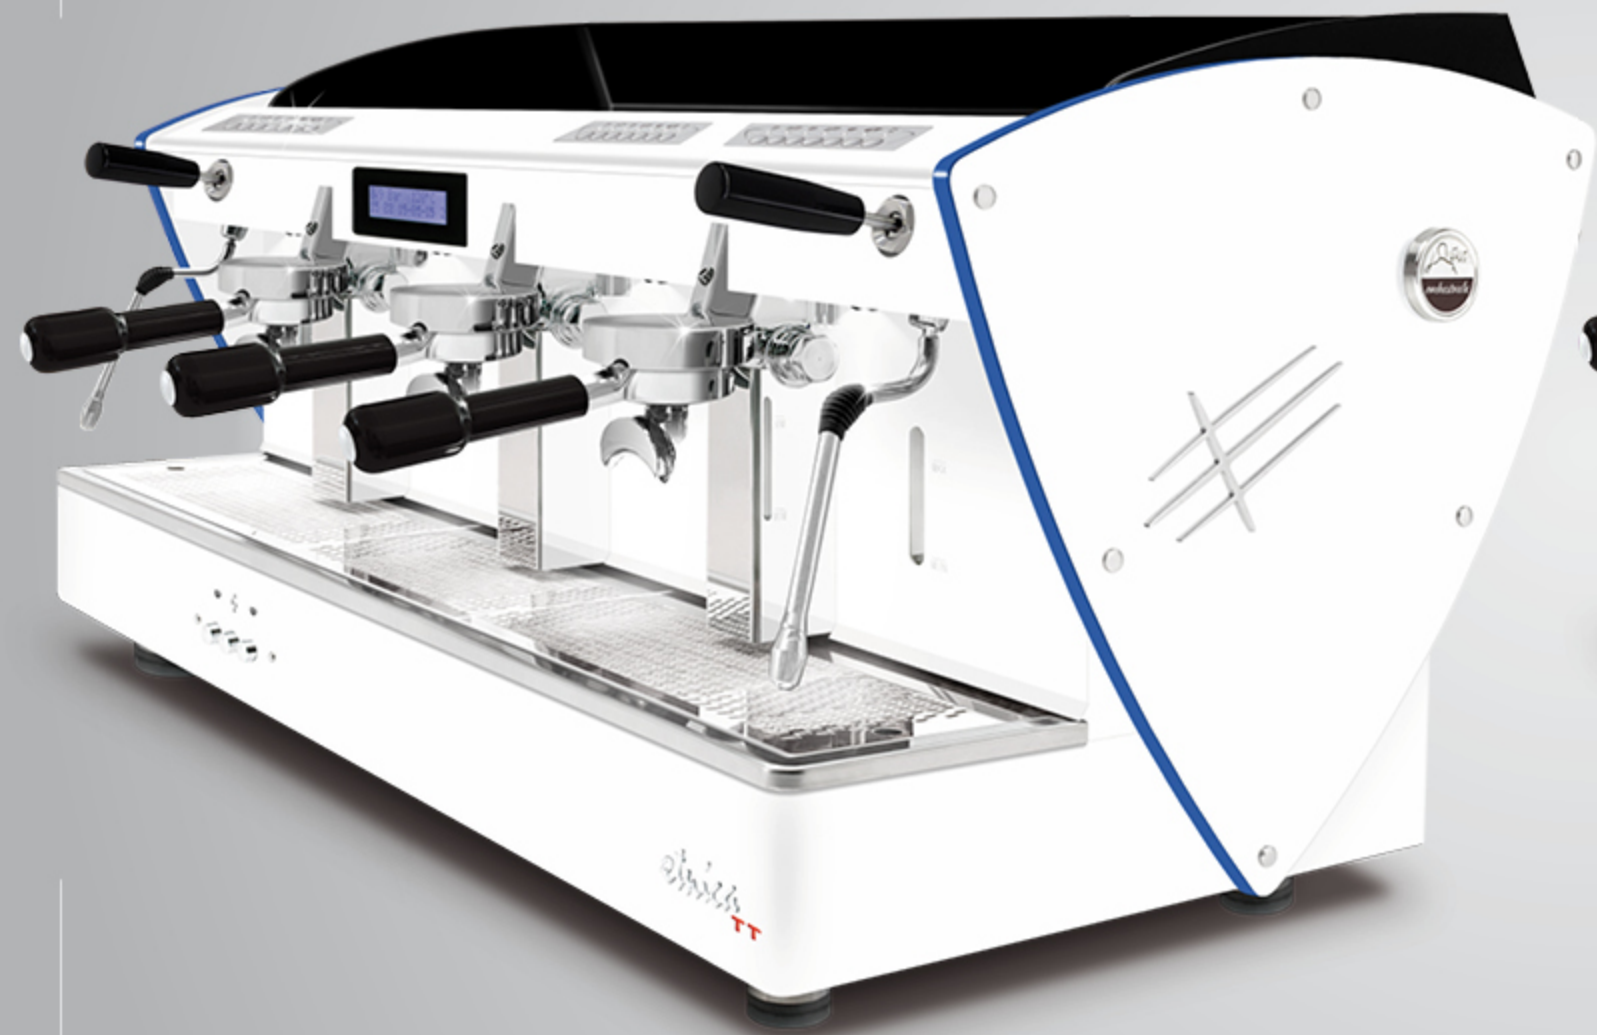

Toute blanche
methacrylate bleu