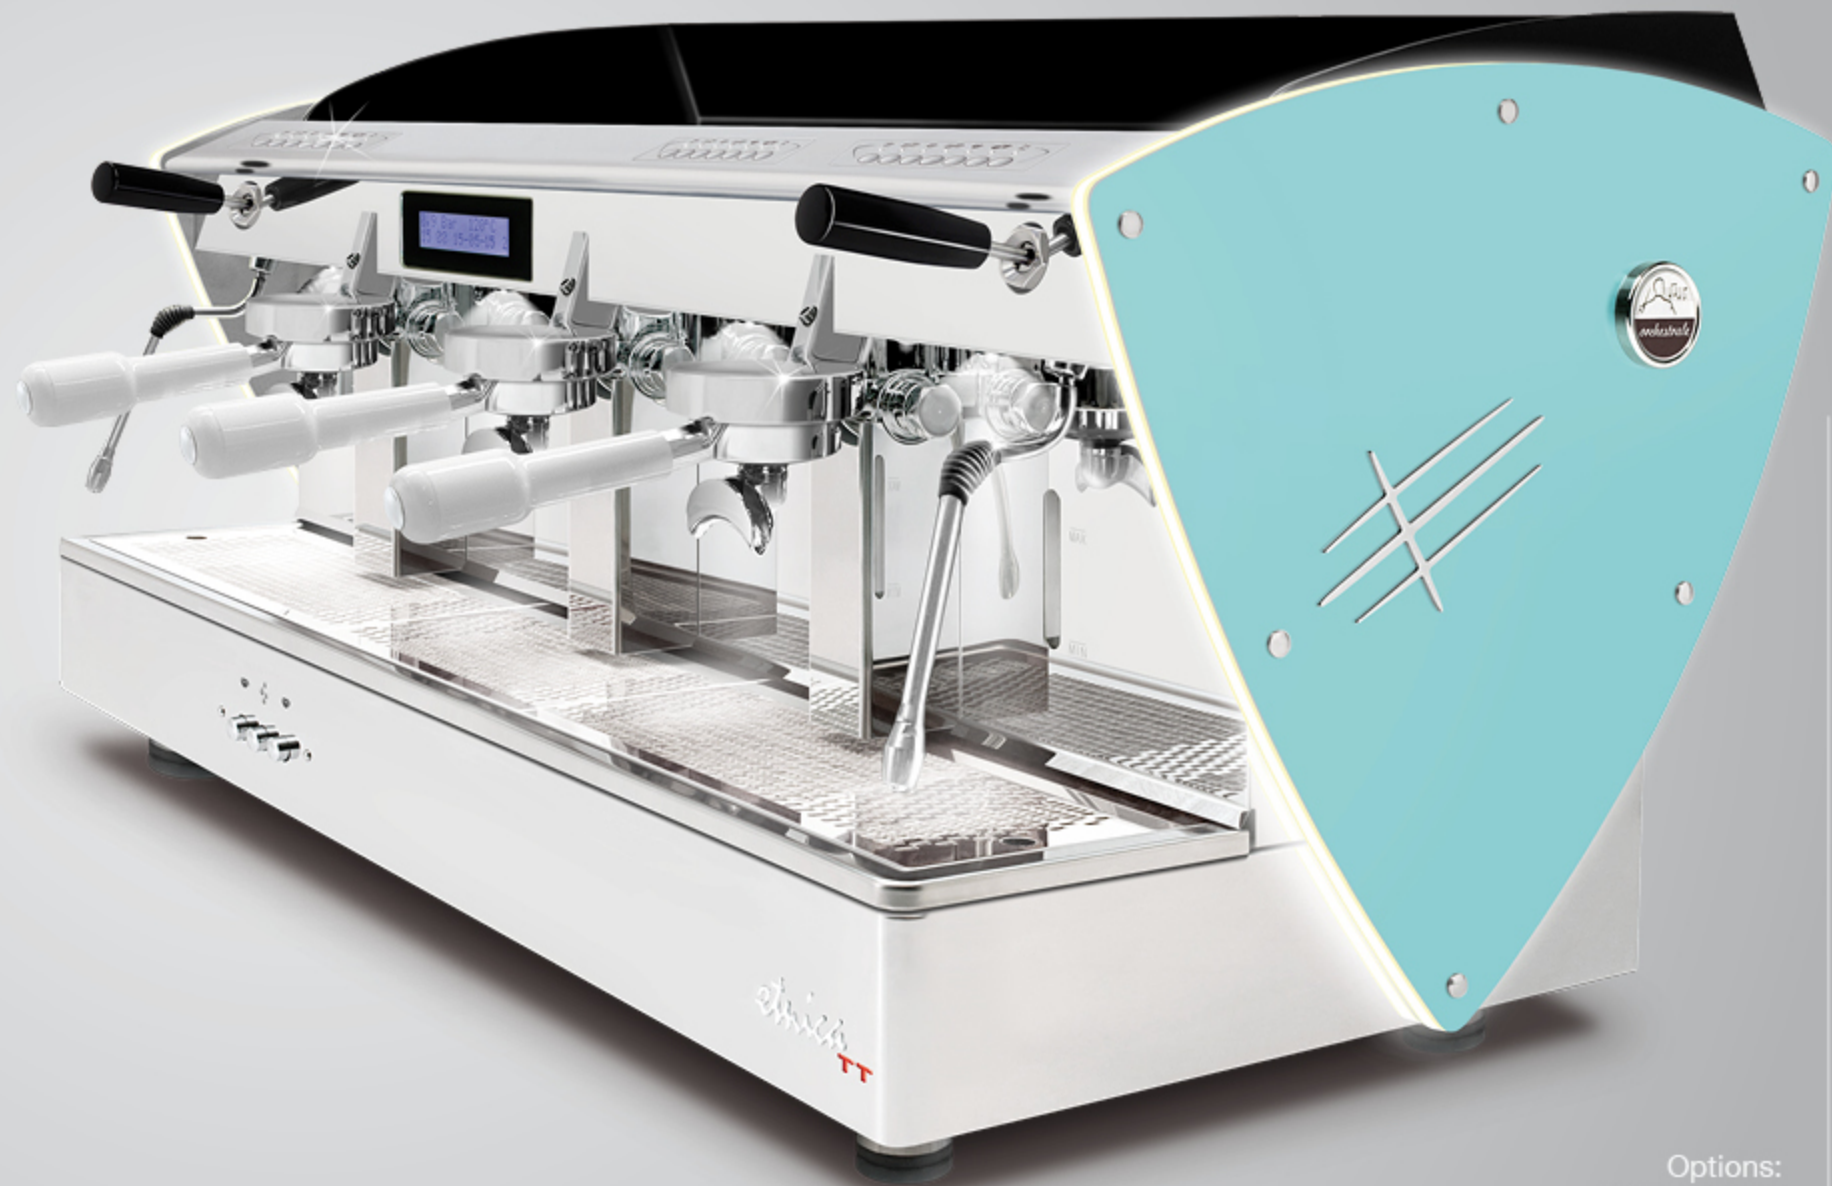

BLEU TIFFANY + Côtés avec LED

AUTOMATIQUE
3 gr

Avec profils en méthacrylate satiné éclairé à LED.

Ces profils sont également disponibles avec toutes les autres options esthétiques (sauf les côtés en bois): côtés en acier satiné, autres peintures et côtés en édition limitée (avec texture satiné en acier-miroir super).