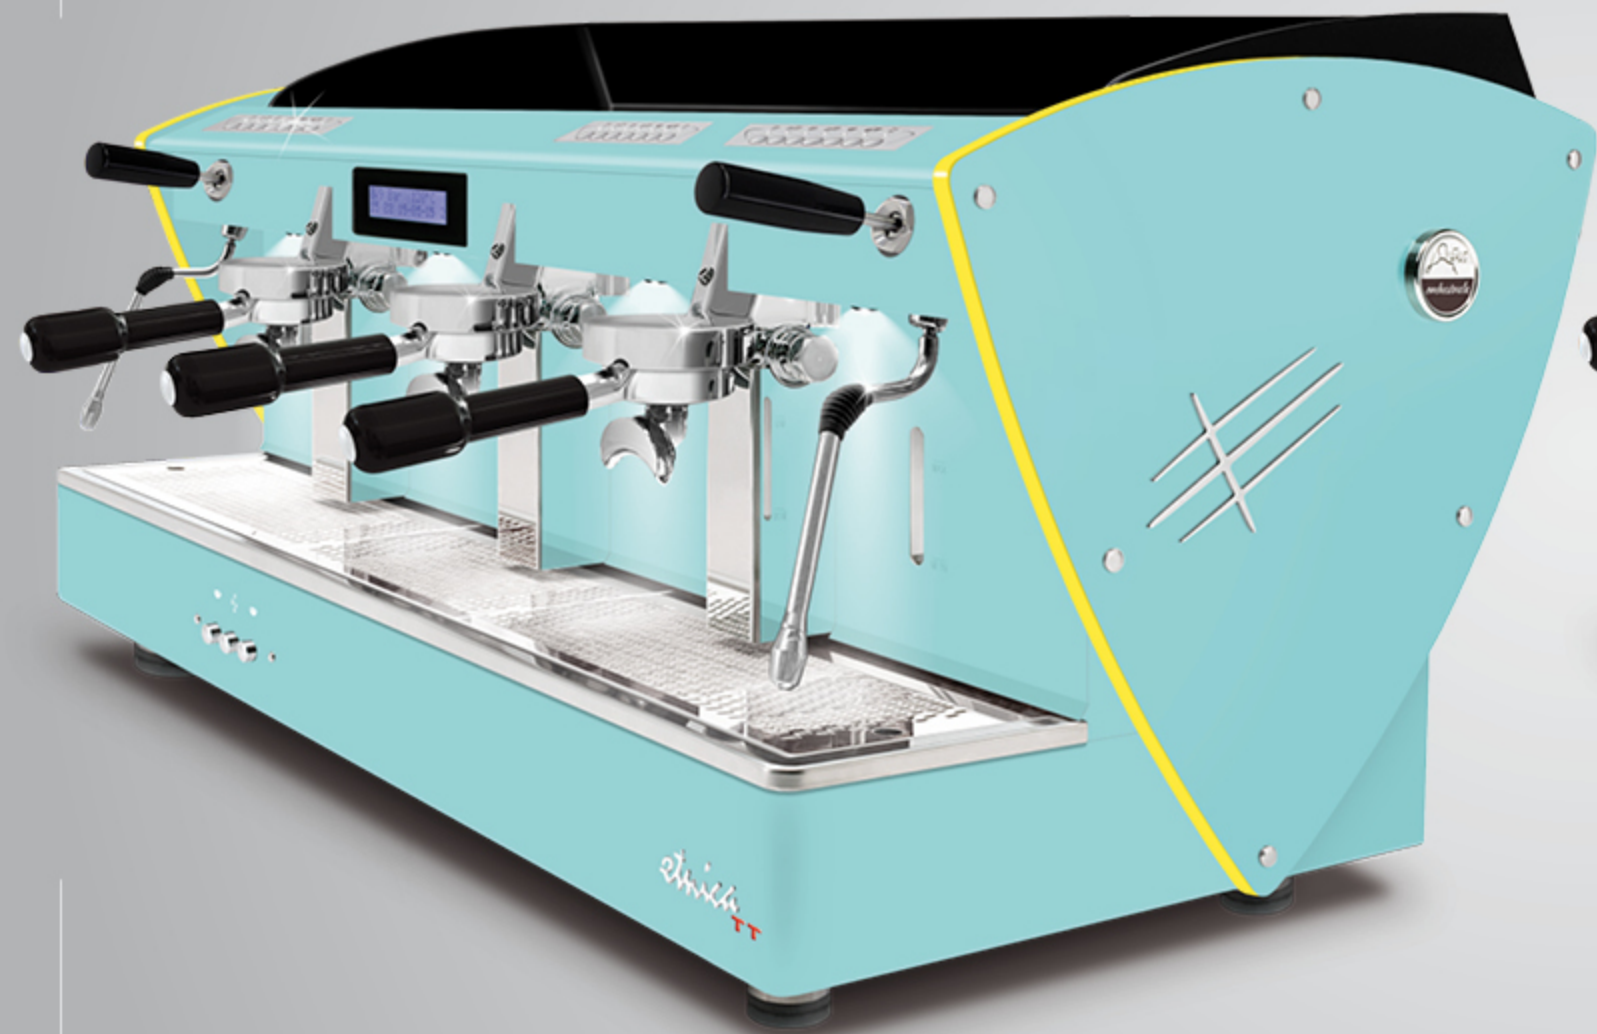

Toute bleu Tiffany
methacrylate bleu