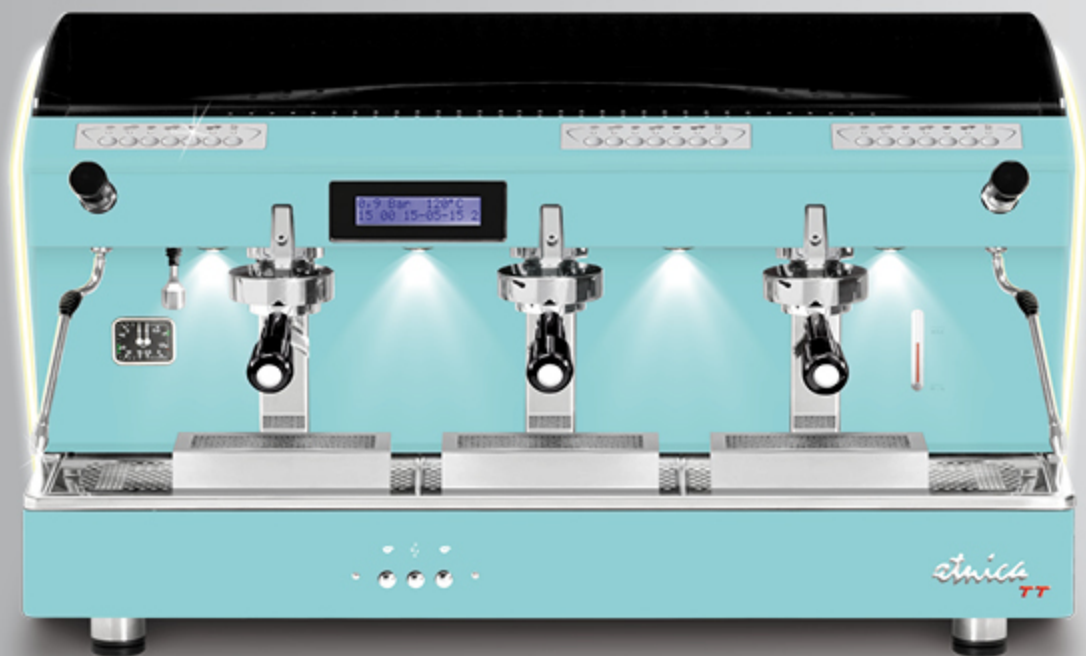

Ces profils sont également disponibles avec toutes les autres options esthétiques (sauf les côtés en bois): côtés en acier satiné, autres peintures et côtés en édition limitée (avec texture satiné en acier-miroir super).