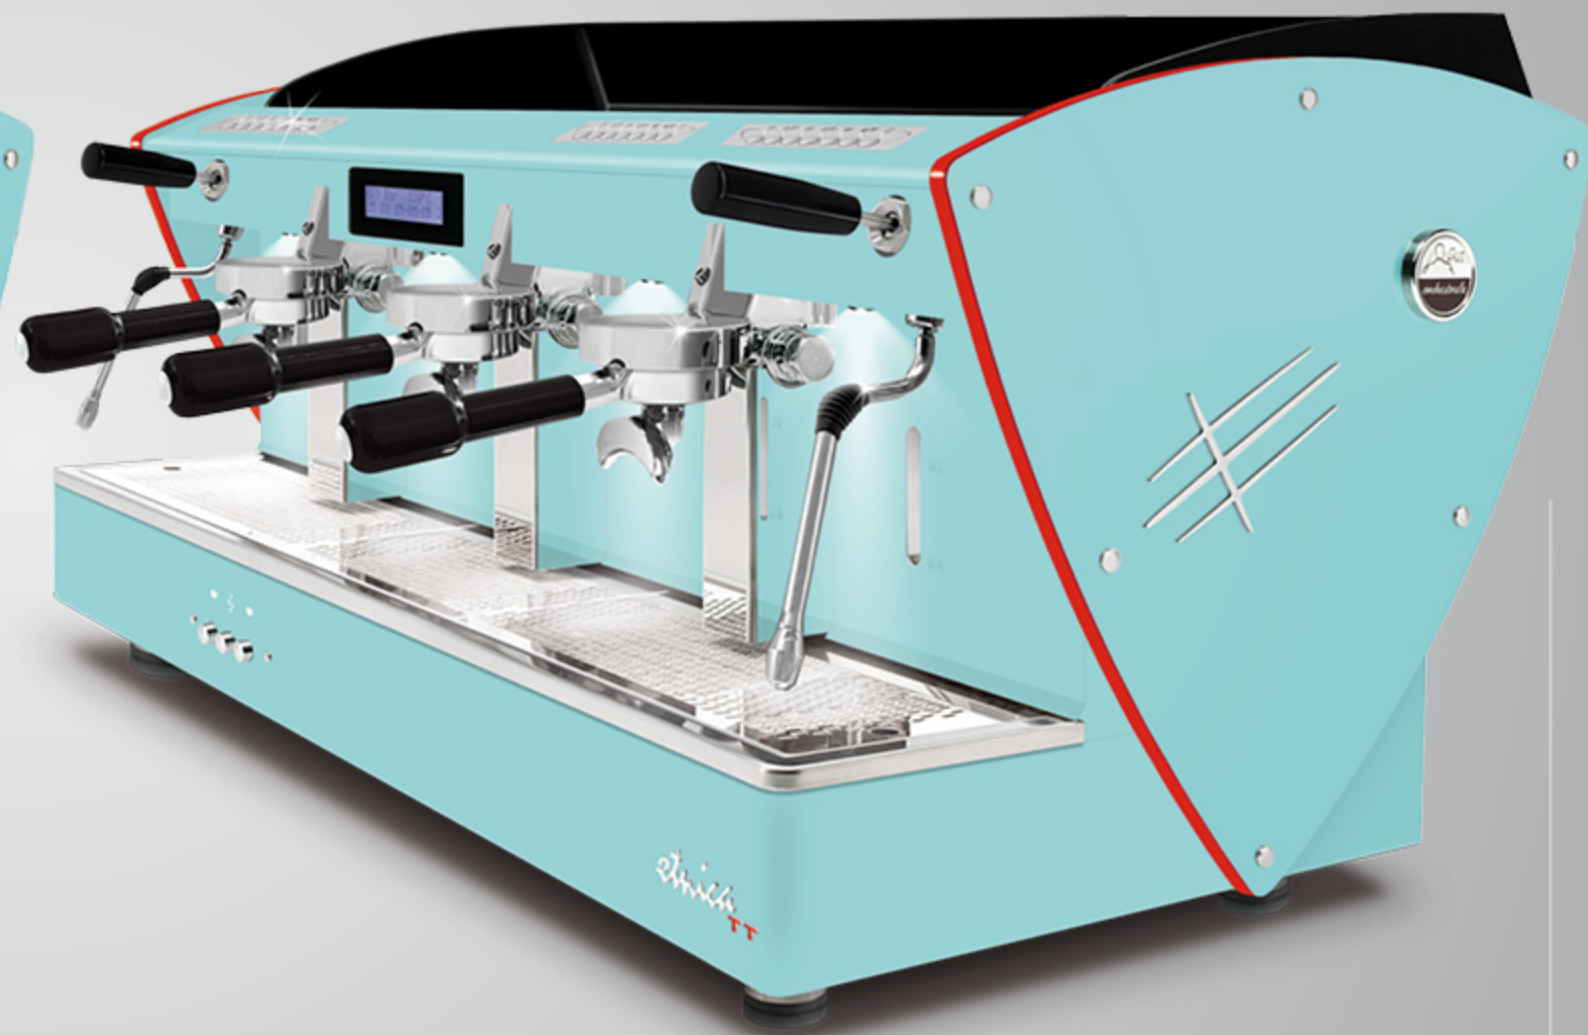

Toute bleu Tiffany
methacrylate orange