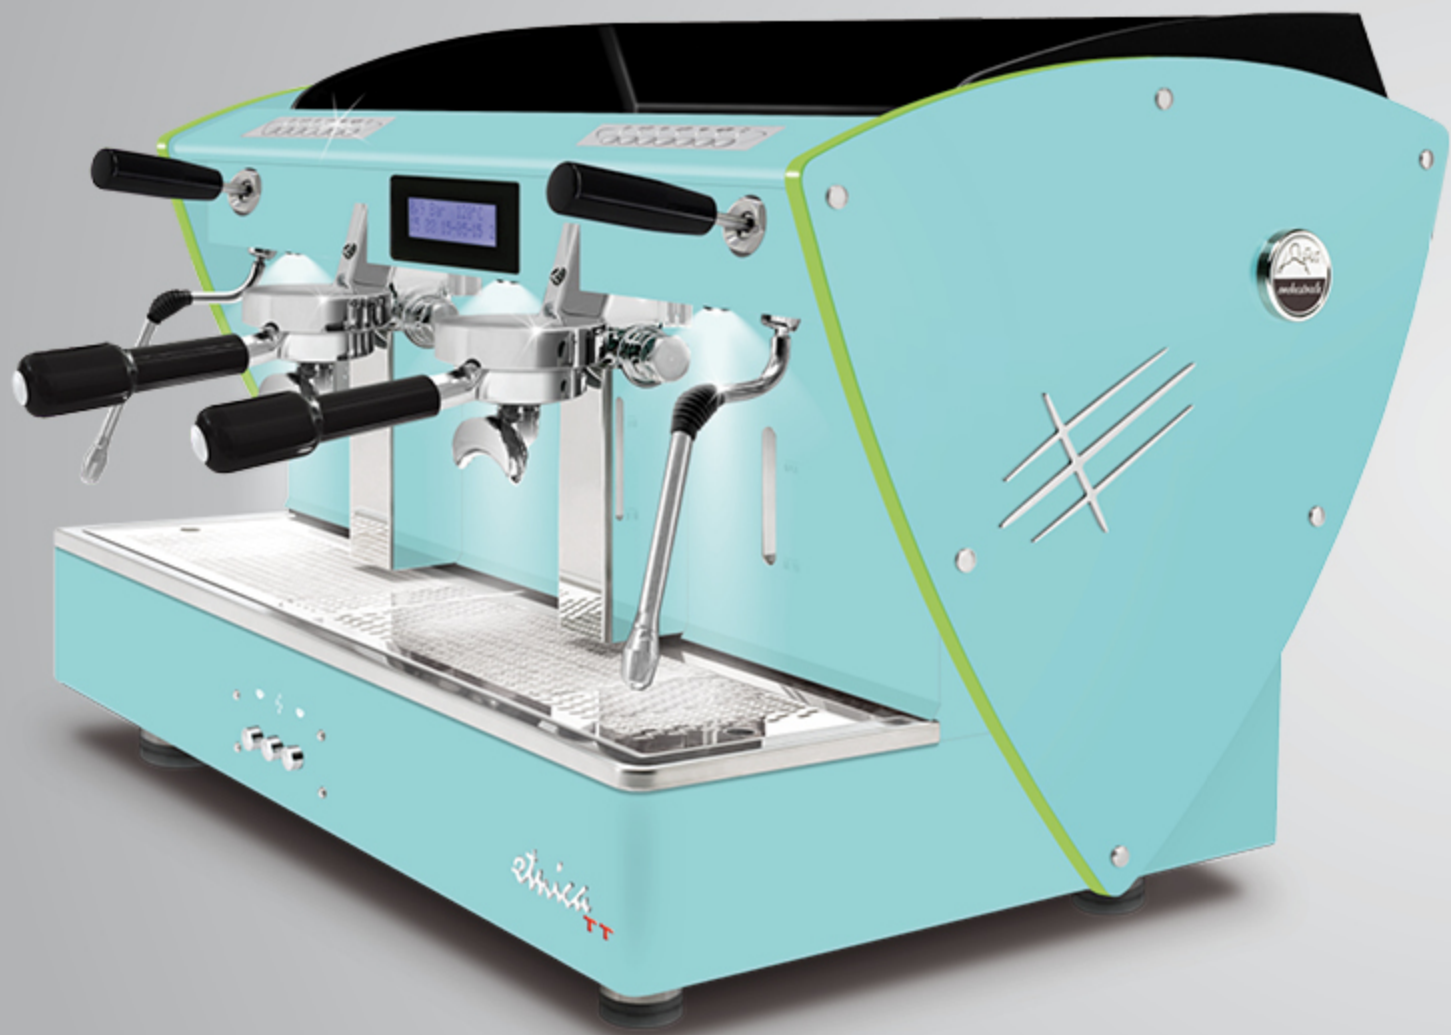

Toute bleu Tiffany
methacrylate jaune