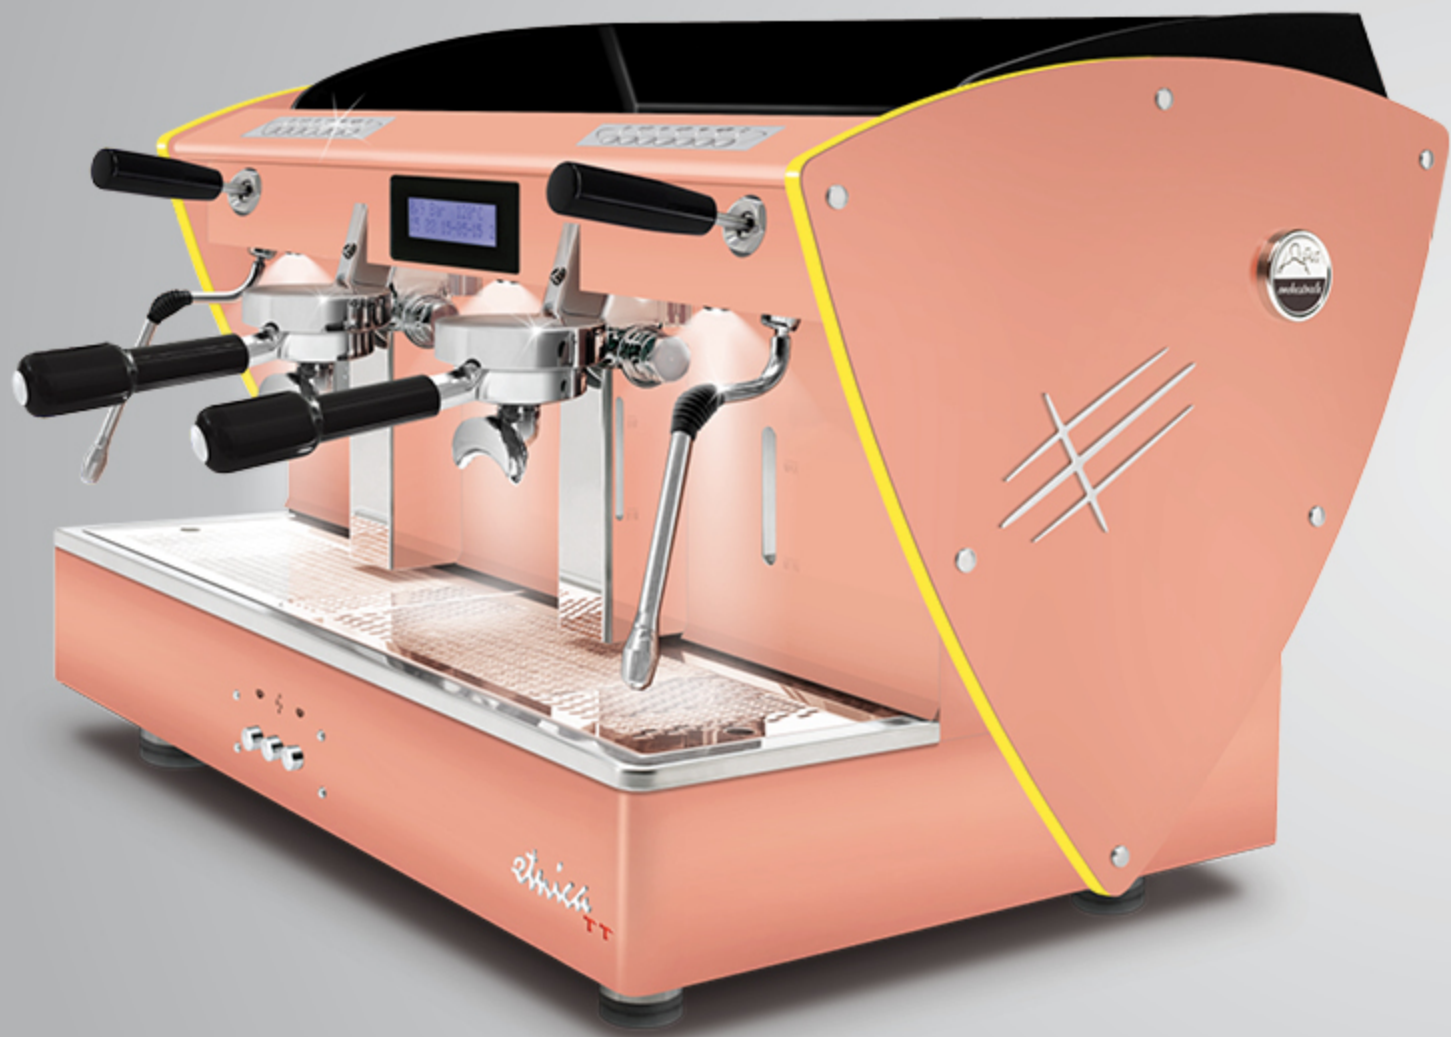

Toute cuivre
methacrylate jaune