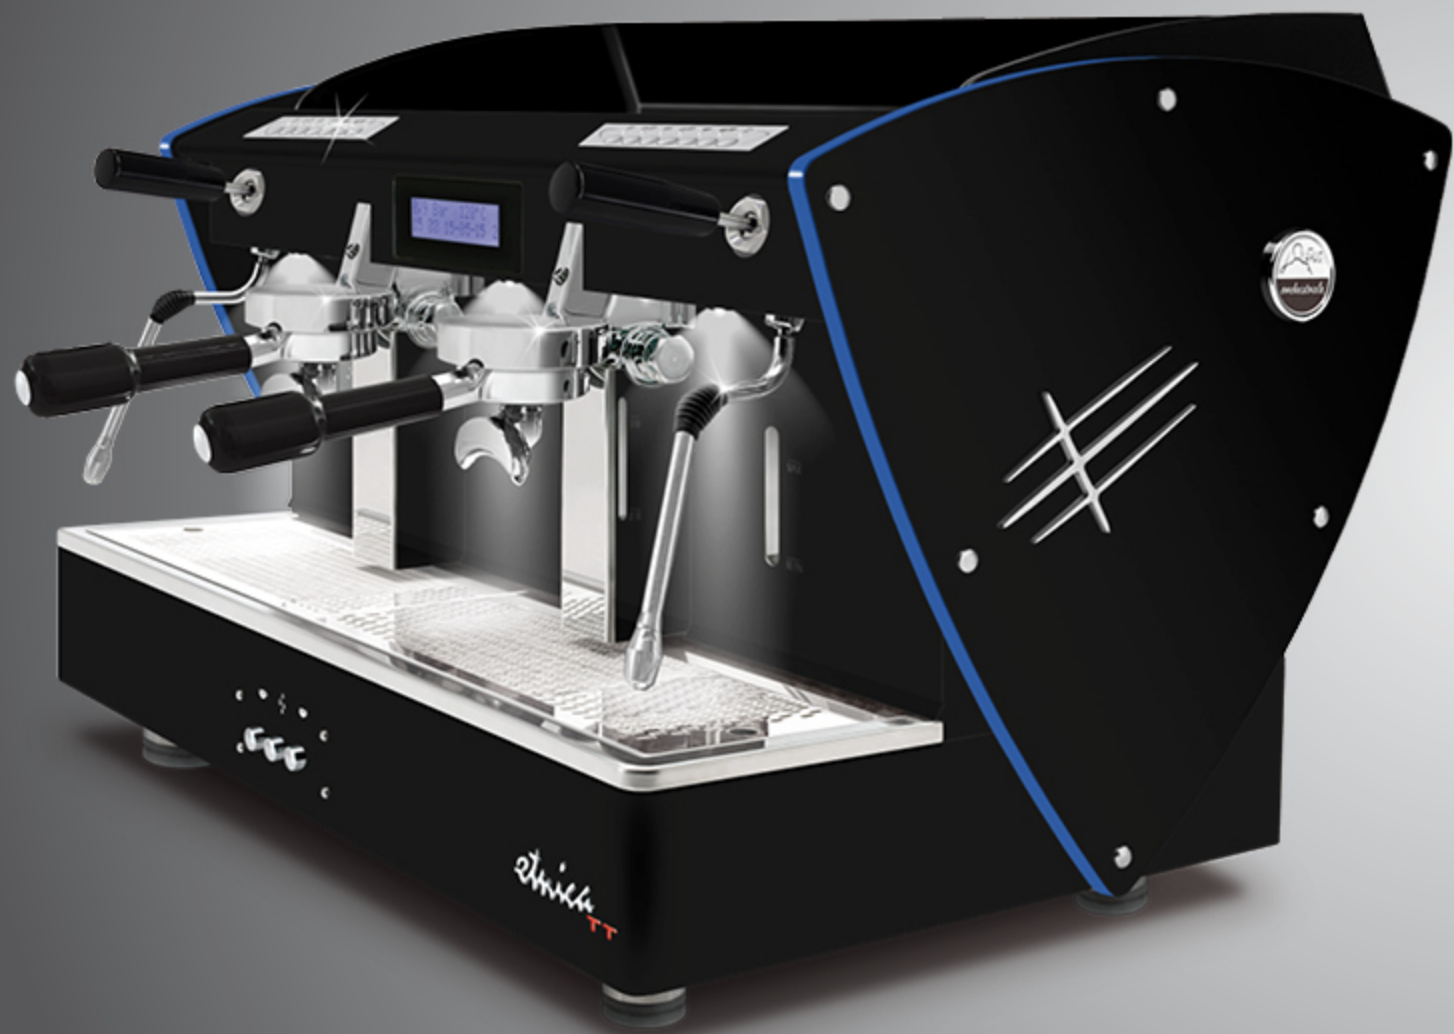

Toute noire
methacrylate bleu

Toute noire
methacrylate violet

TOUTE NOIRE + Côtés avec LED

AUTOMATIQUE

2 gr

Avec profils en méthacrylate satiné éclairé à LED.

Ces profils sont également disponibles avec toutes les autres options esthétiques (sauf les côtés en bois): côtés en acier satiné, autres peintures et côtés en édition limitée (avec texture satiné en acier-miroir super).