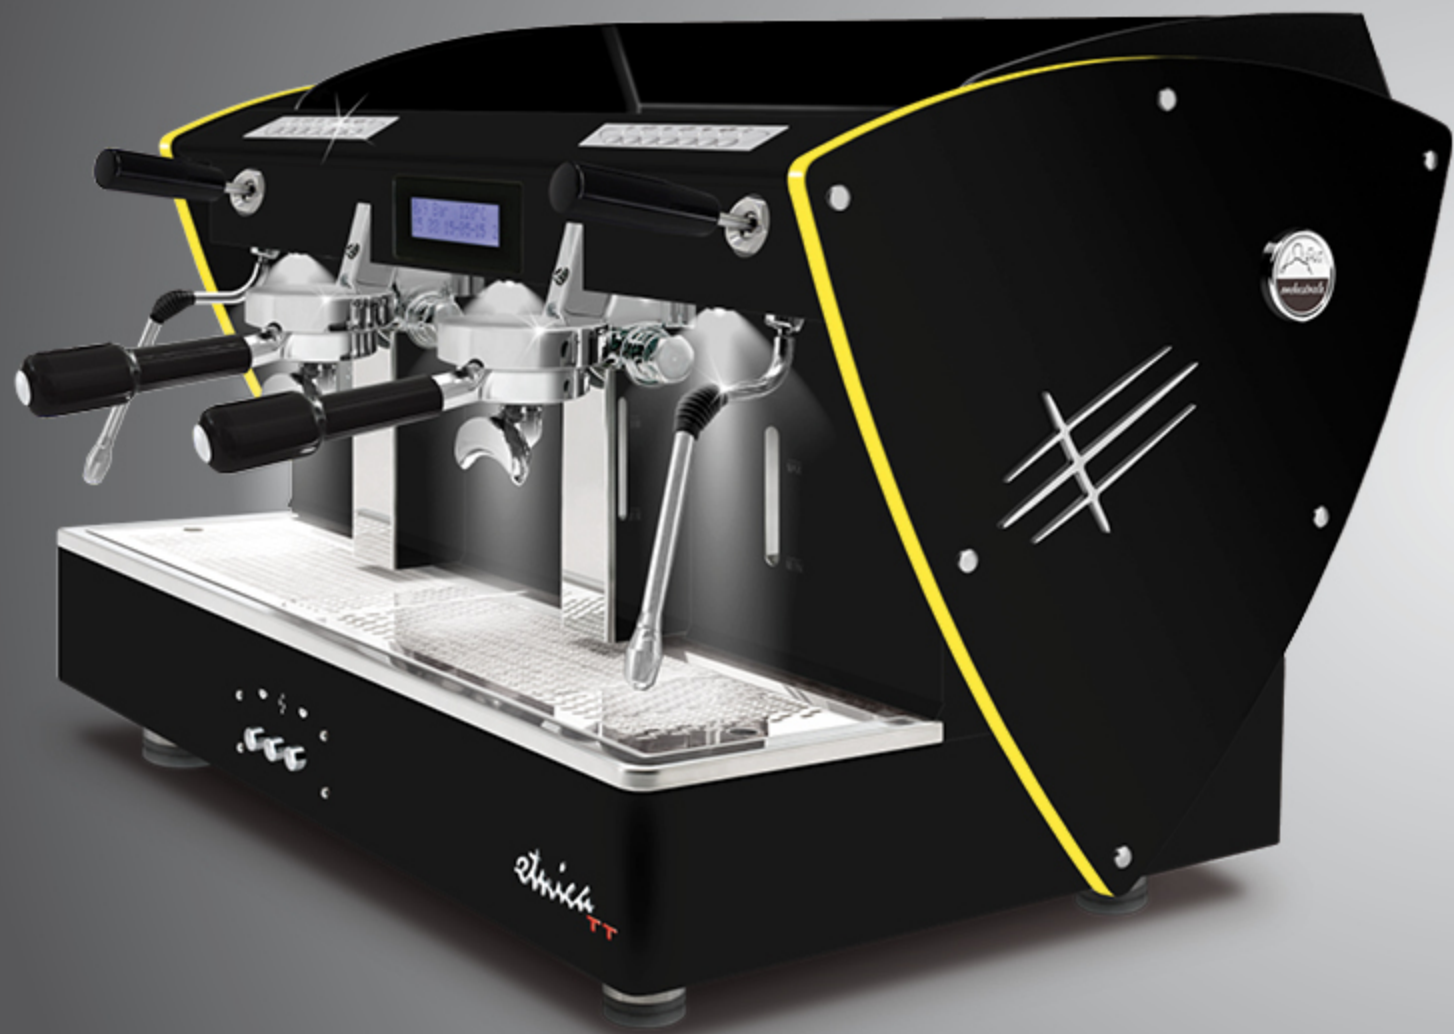

Toute noire
methacrylate jaune