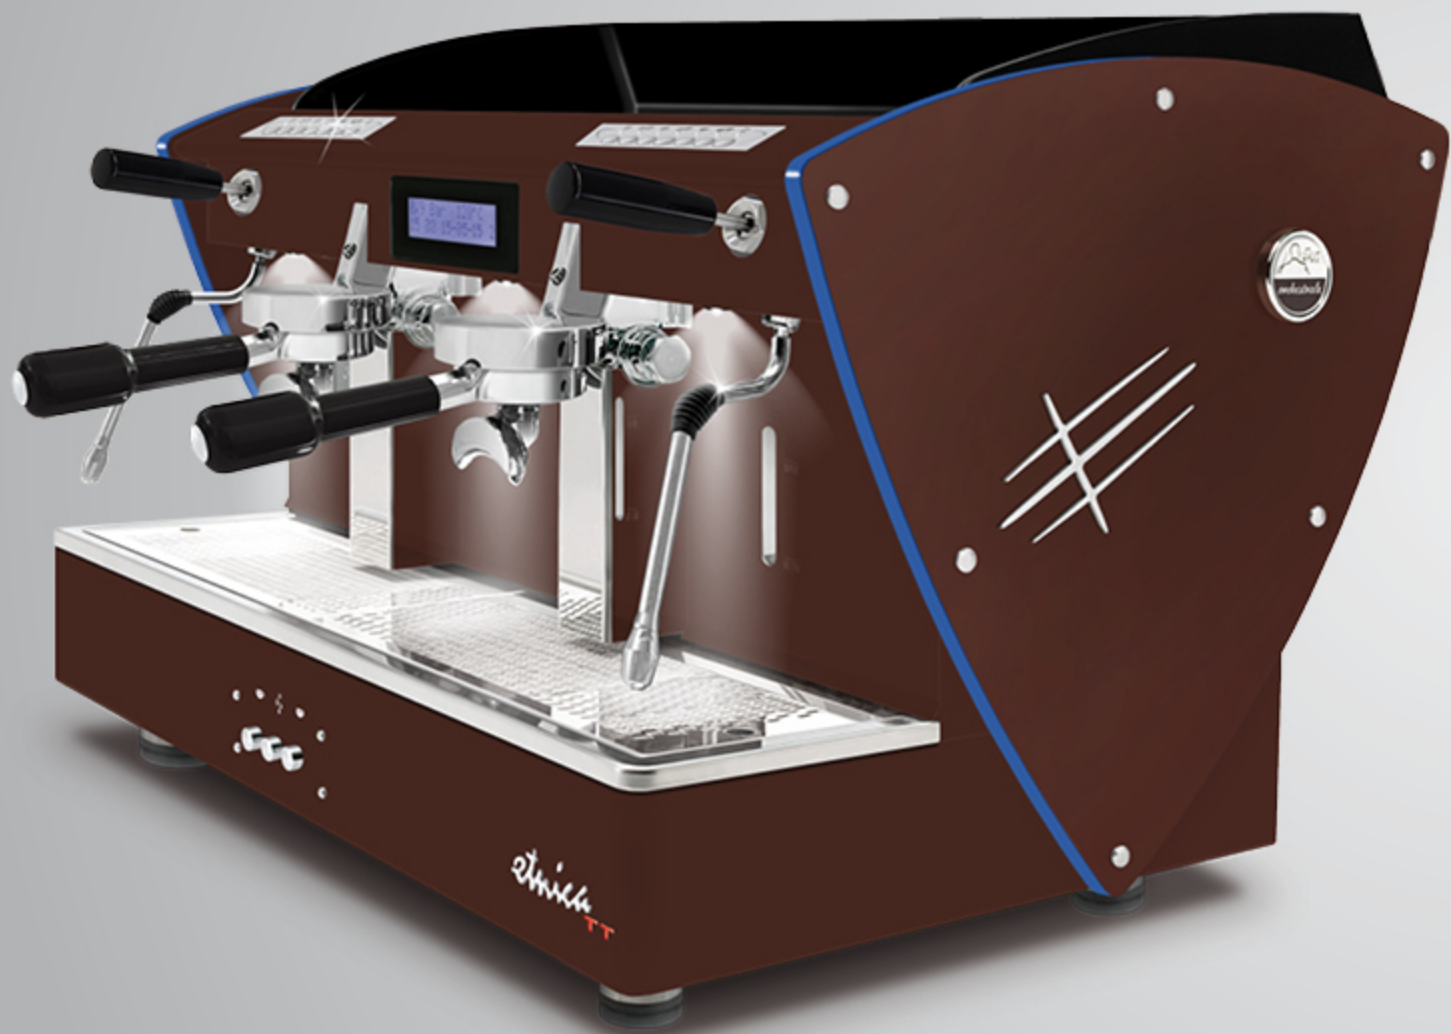

Toute marron rouille
methacrylate bleu