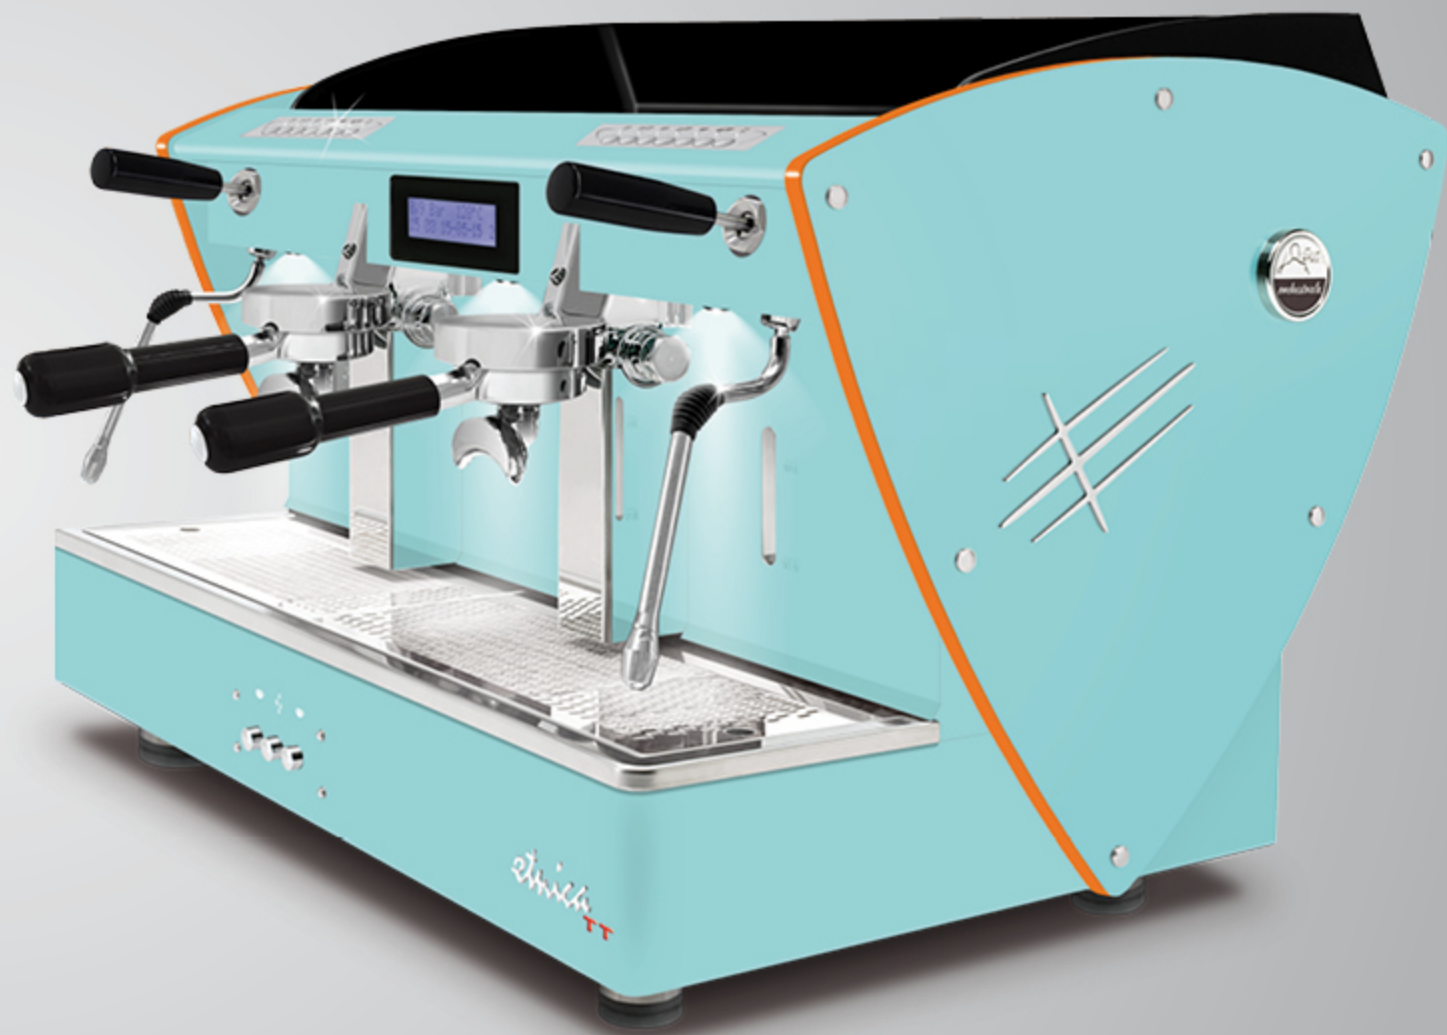

Toute bleu Tiffany
methacrylate violet