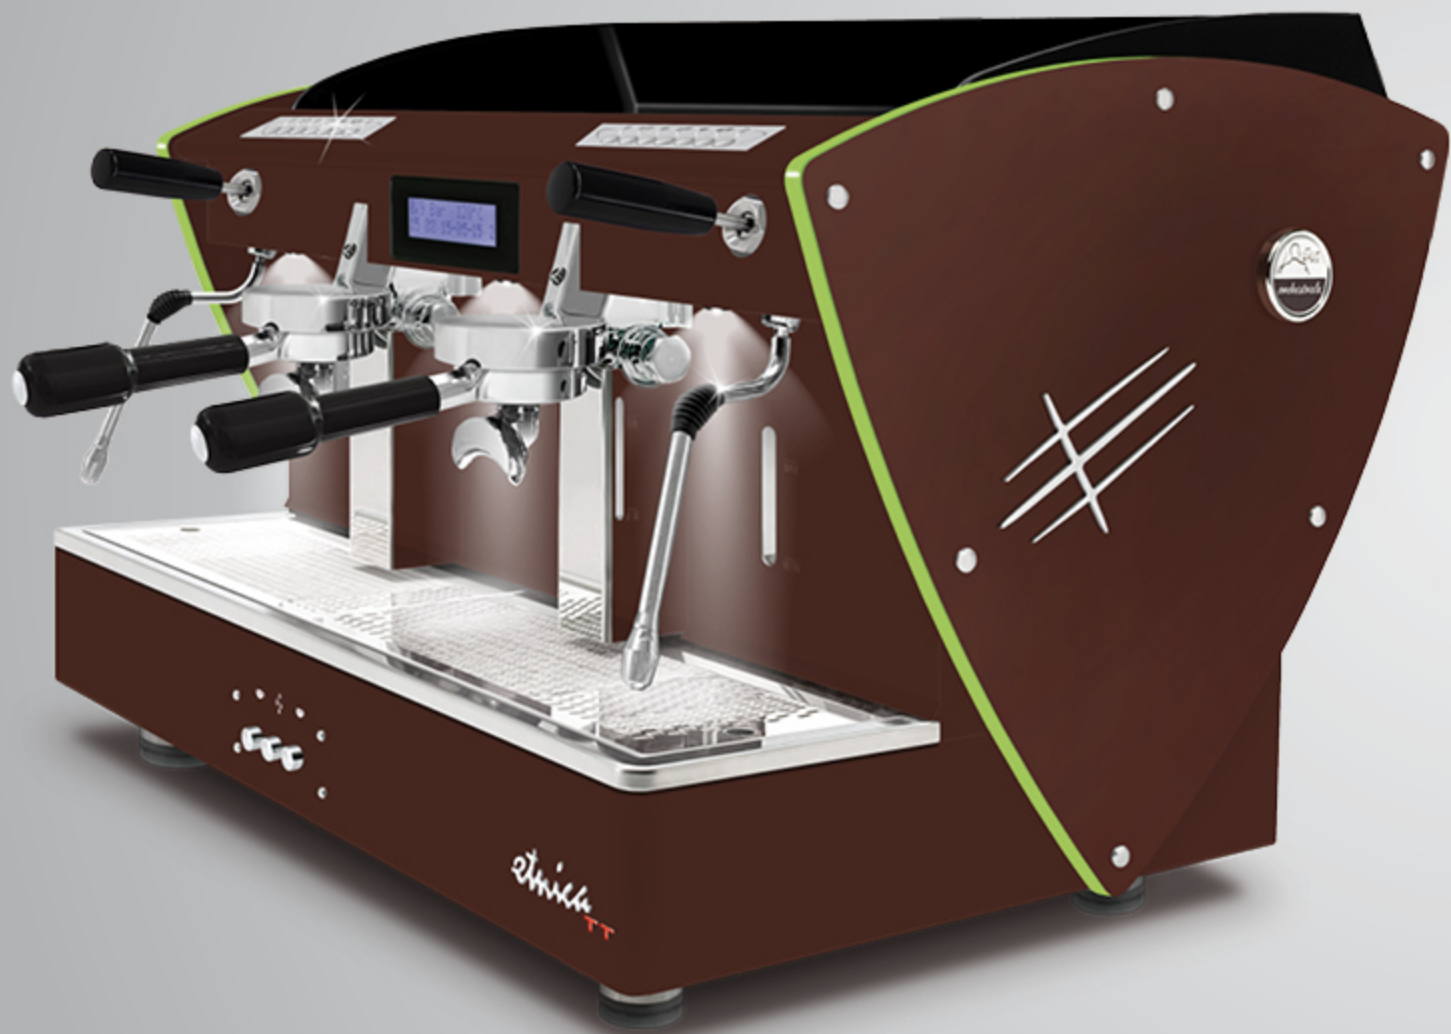

Toute marron rouille
methacrylate vert