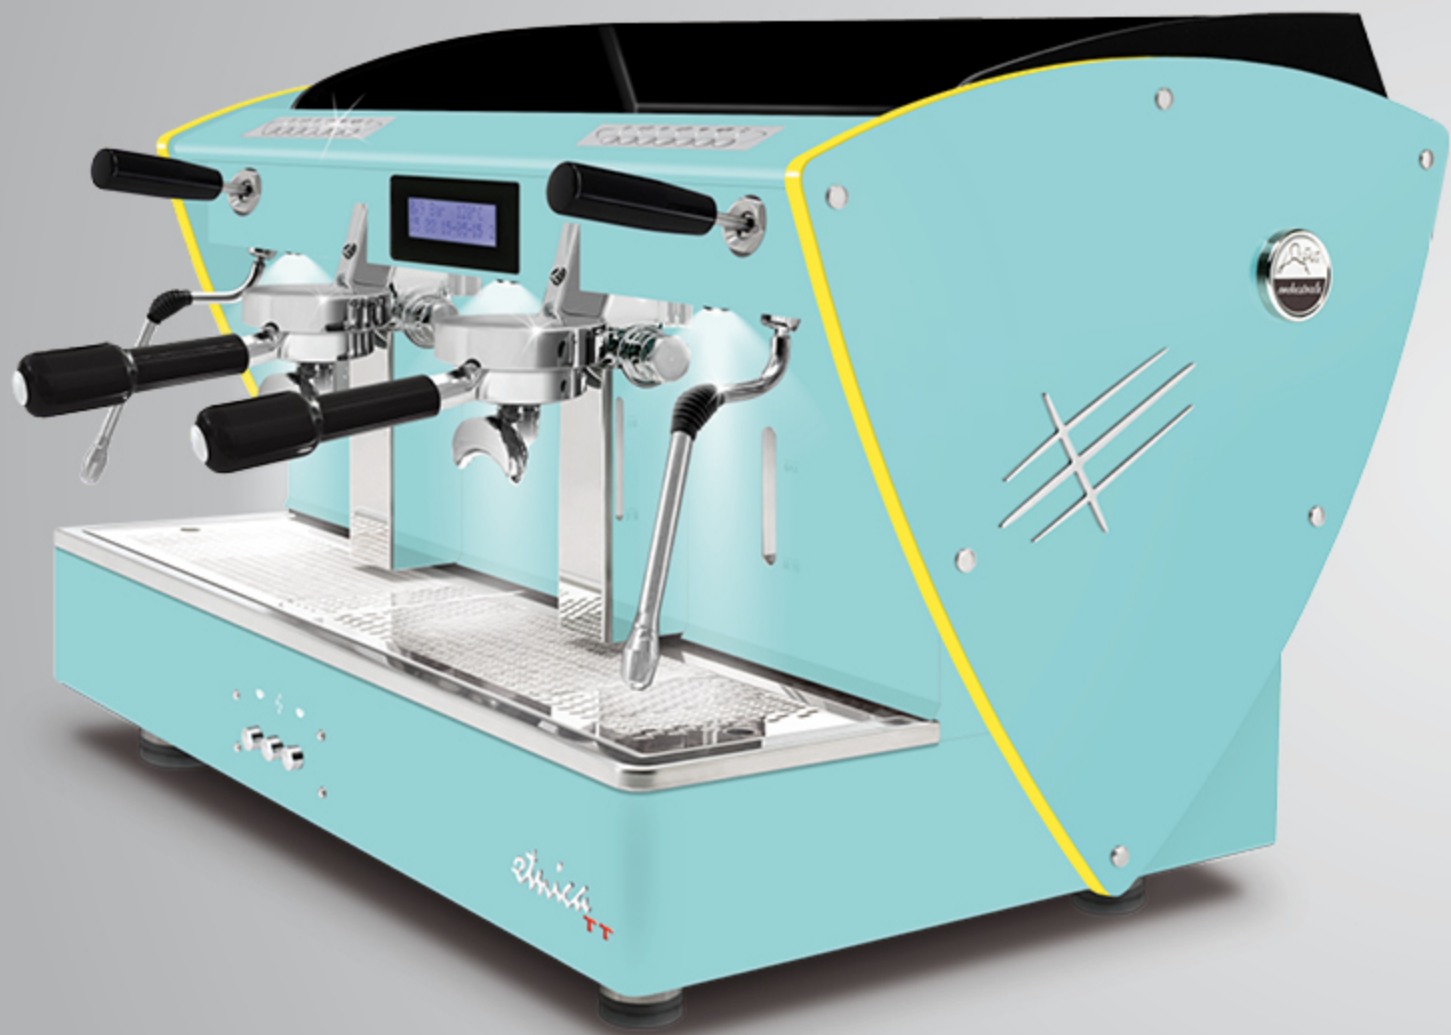

Toute bleu Tiffany
methacrylate bleu