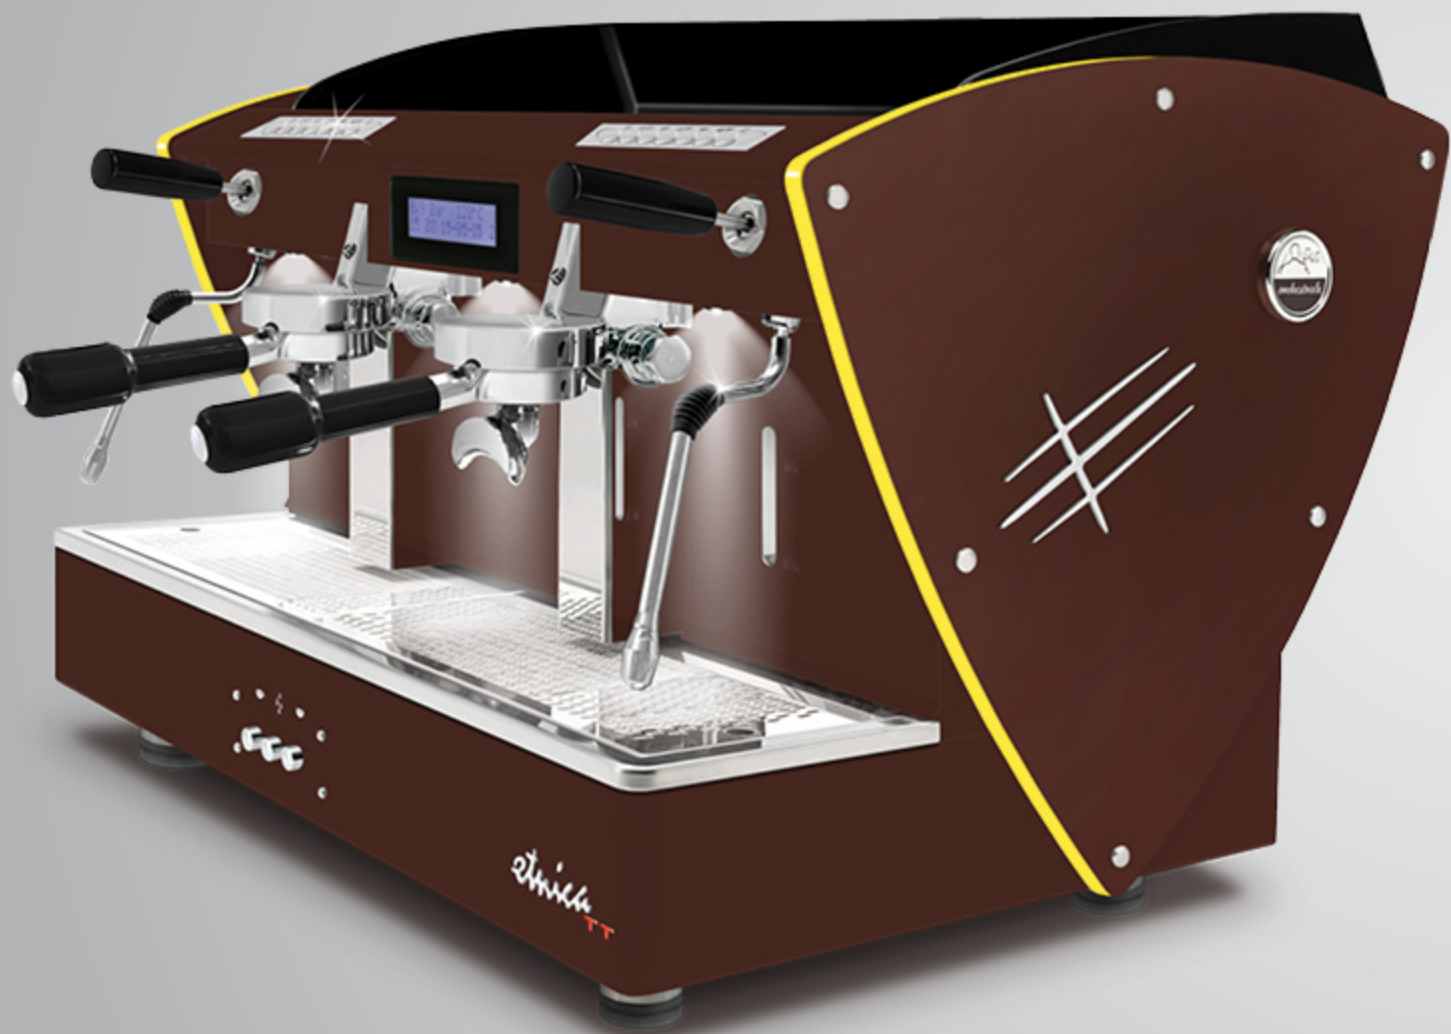

Toute marron rouille
methacrylate jaune