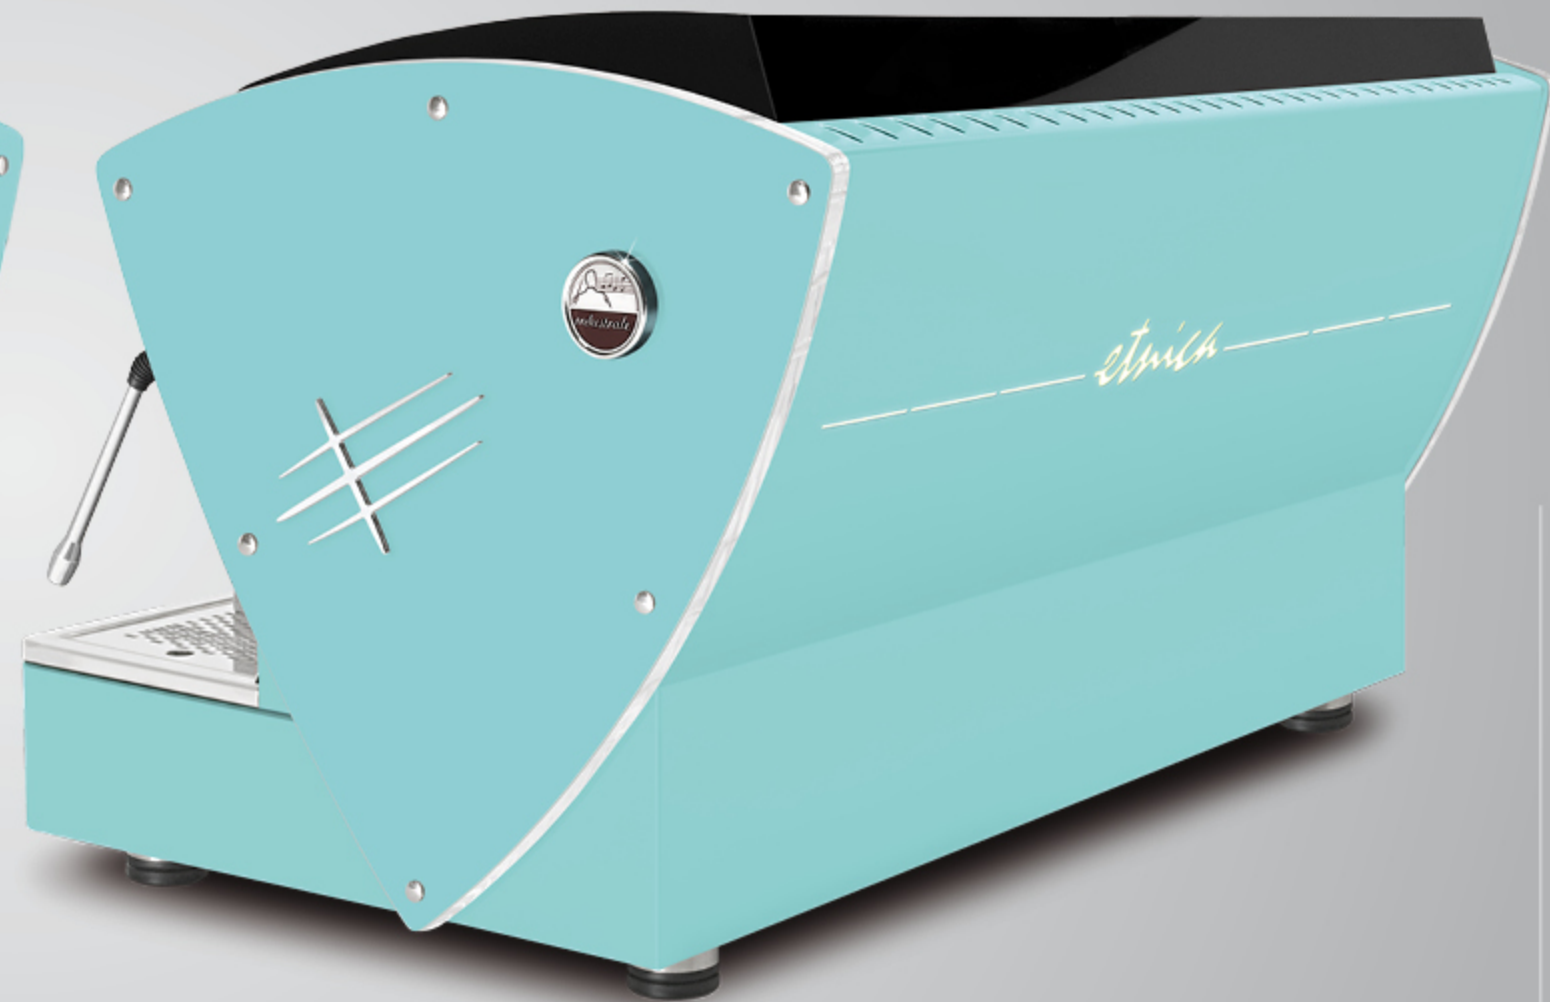

All blue Tiffany
metacrilato bianco

schiena All blue Tiffany
metacrilato trasparente