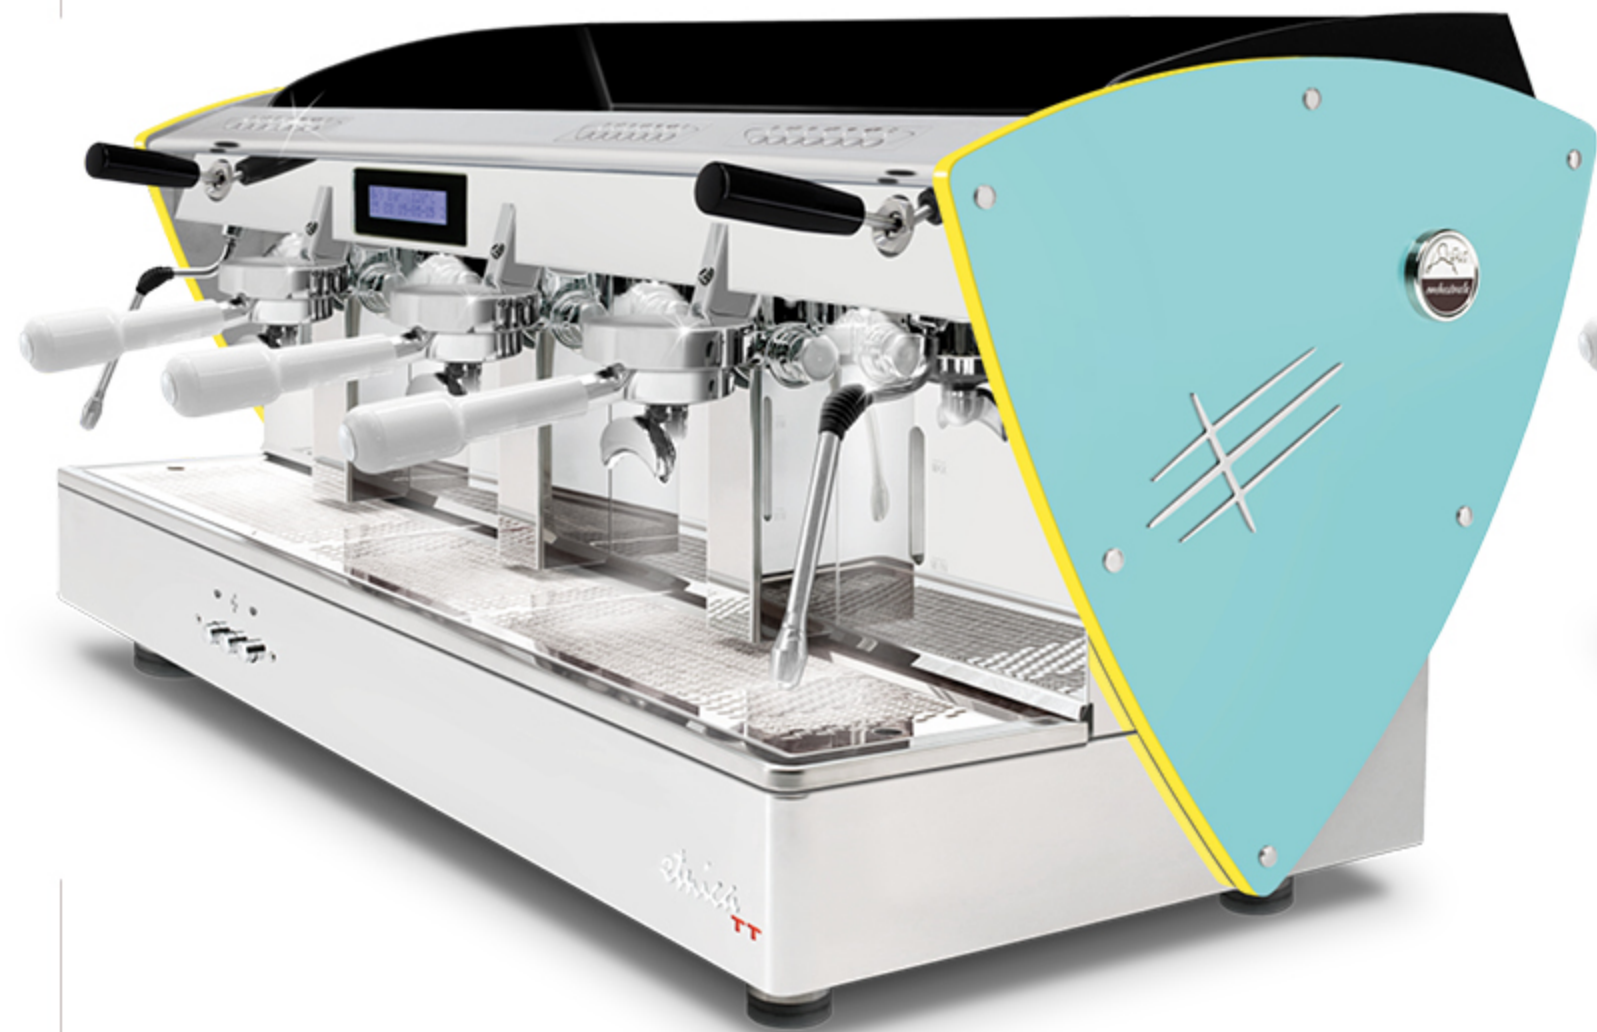

fianchi in acciaio verniciato **blu Tiffany**
metacrilato **giallo**
manopole portafiltro **bianche**