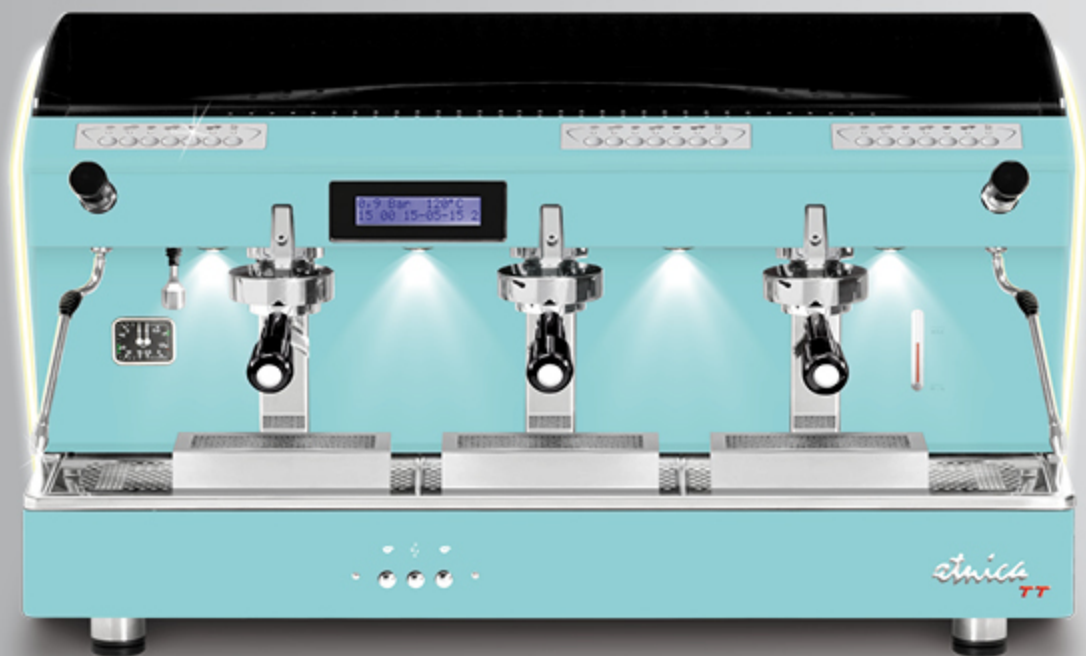

Questi profili sono compatibili con tutte le finiture estetiche (eccetto fianchi in legno): fianchi in acciaio satinato, fianchi verniciati nei vari colori e fianchi Limited Edition (in acciaio super lucido con texture satinata).