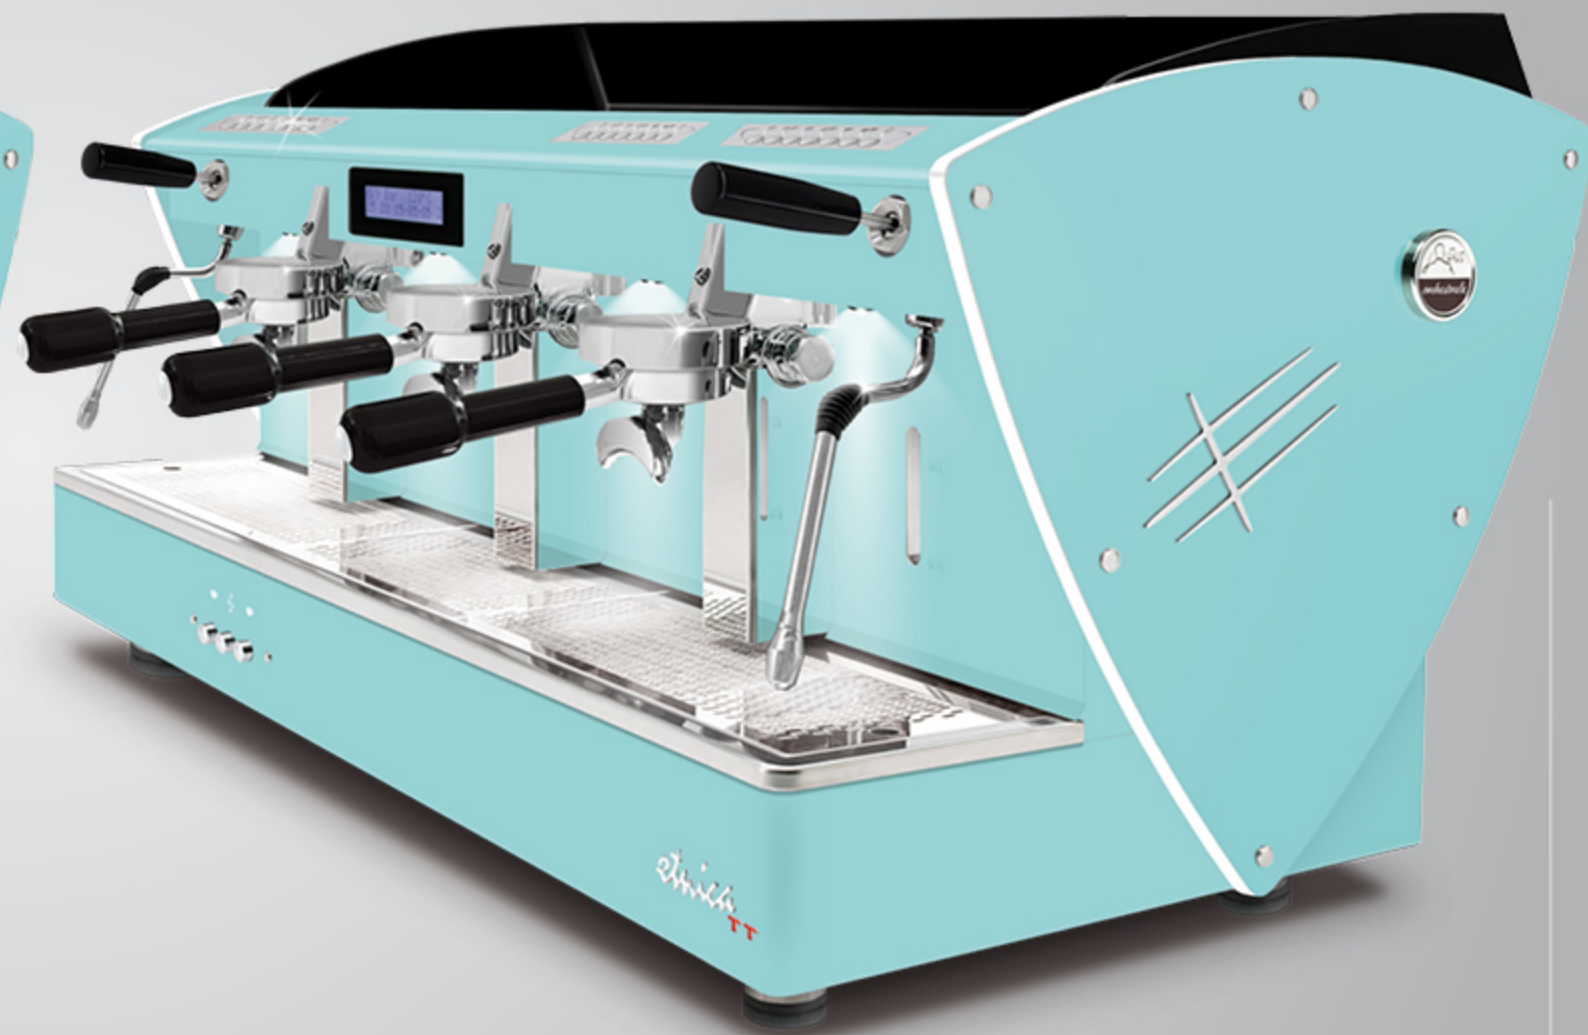

All blue Tiffany
metacrilato rosso