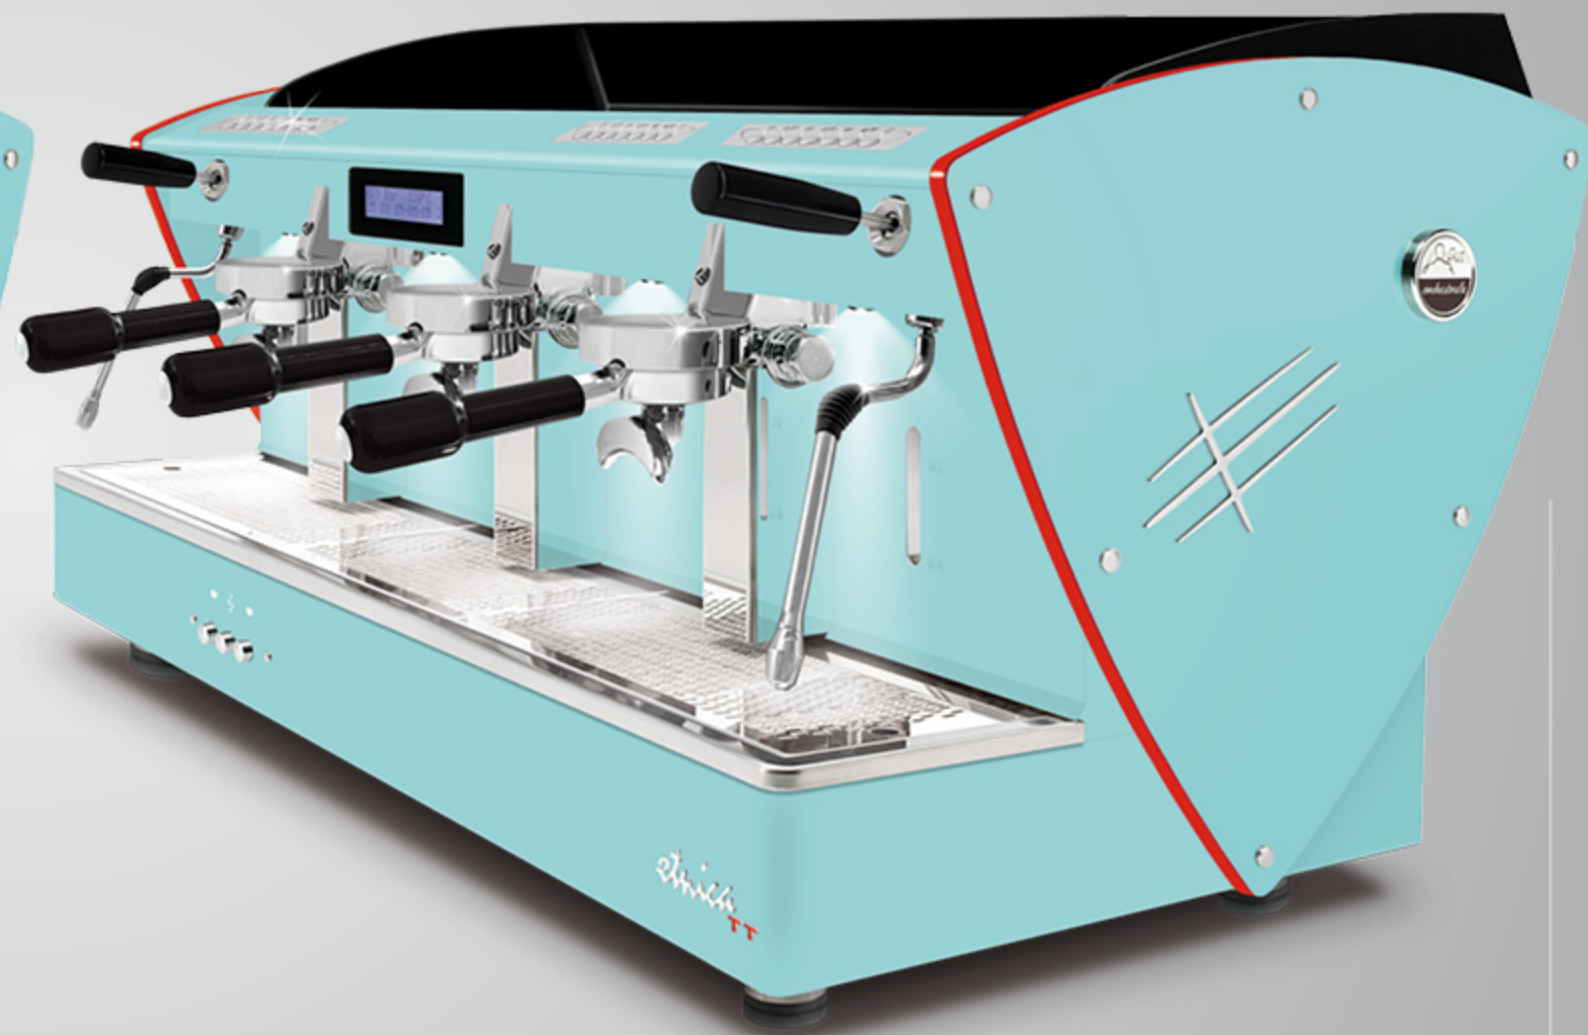

All blue Tiffany
metacrilato arancione