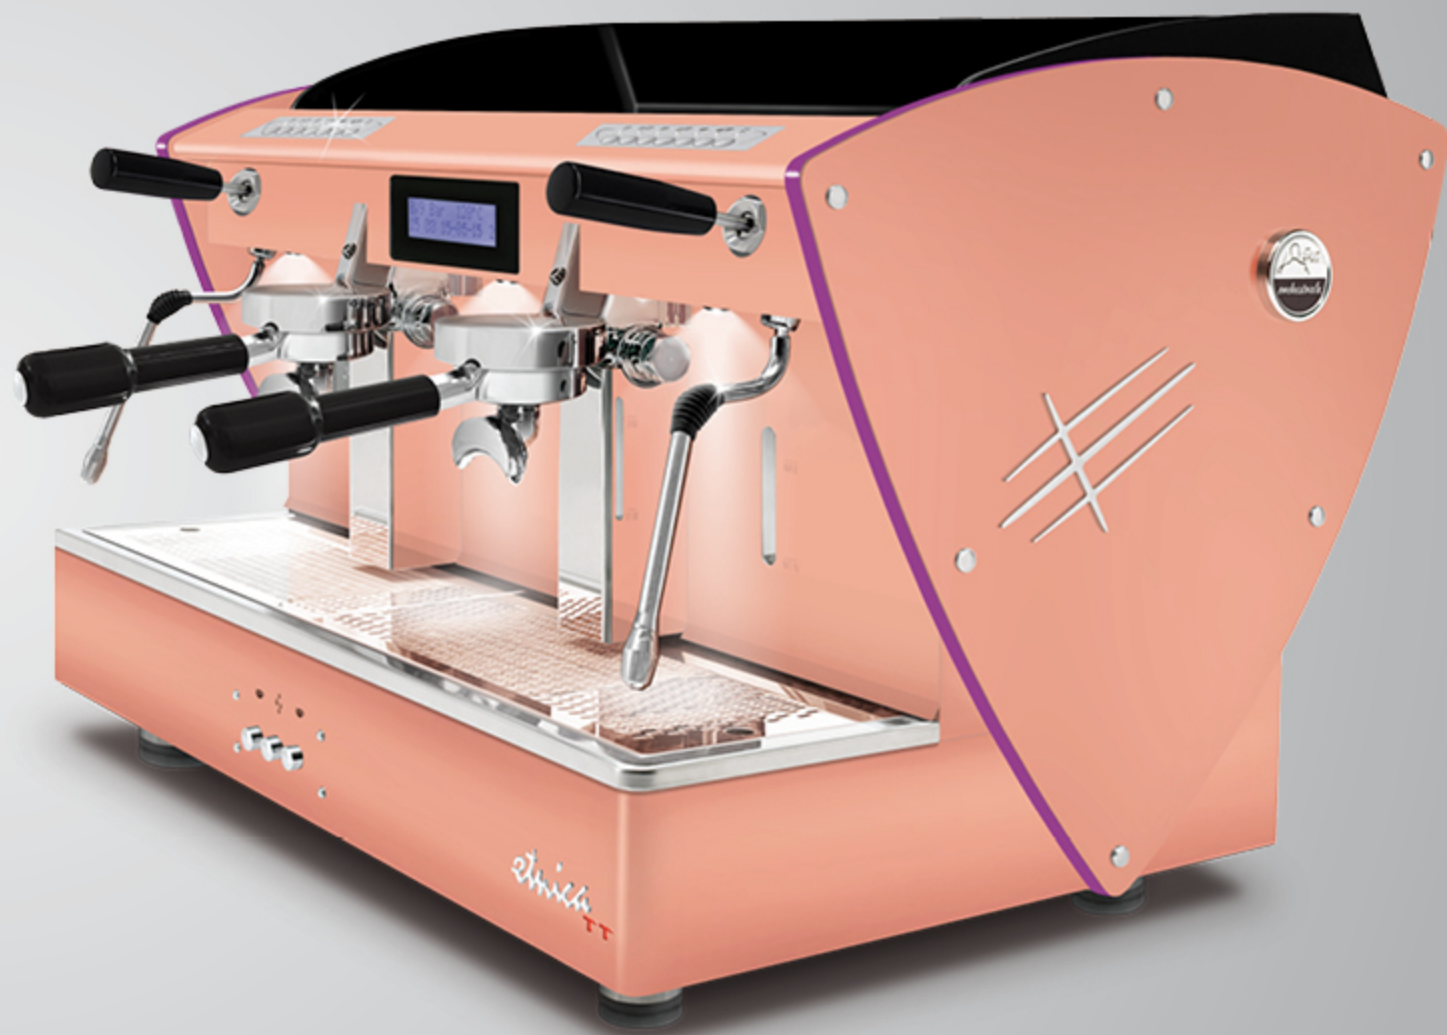

All copper
metacrilato viola