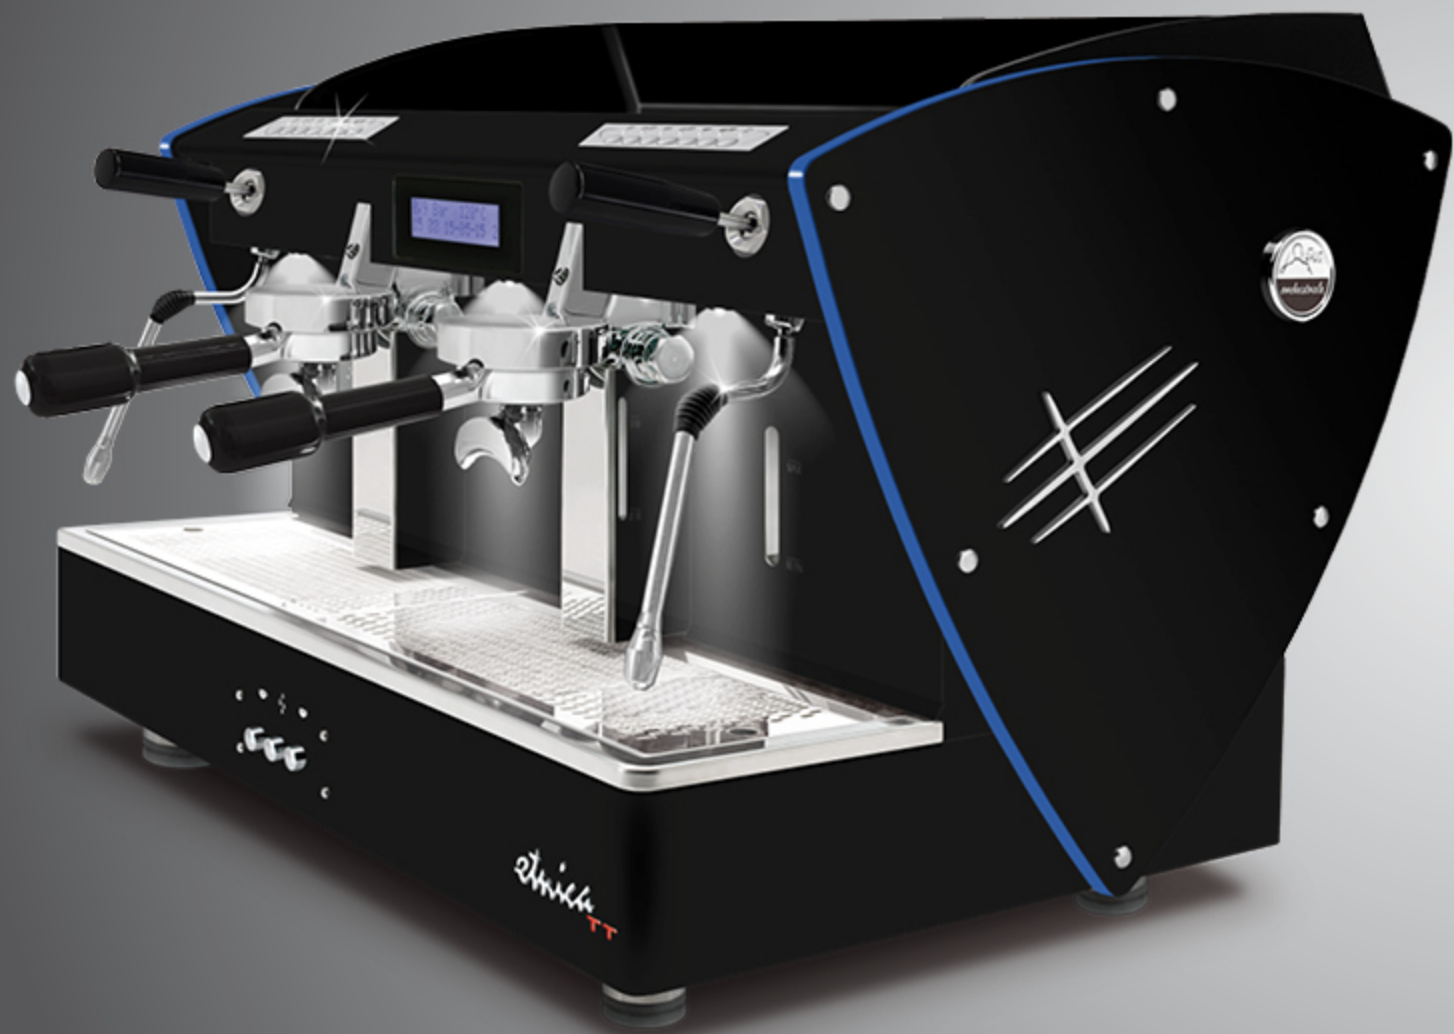

All black
metacrilato blu