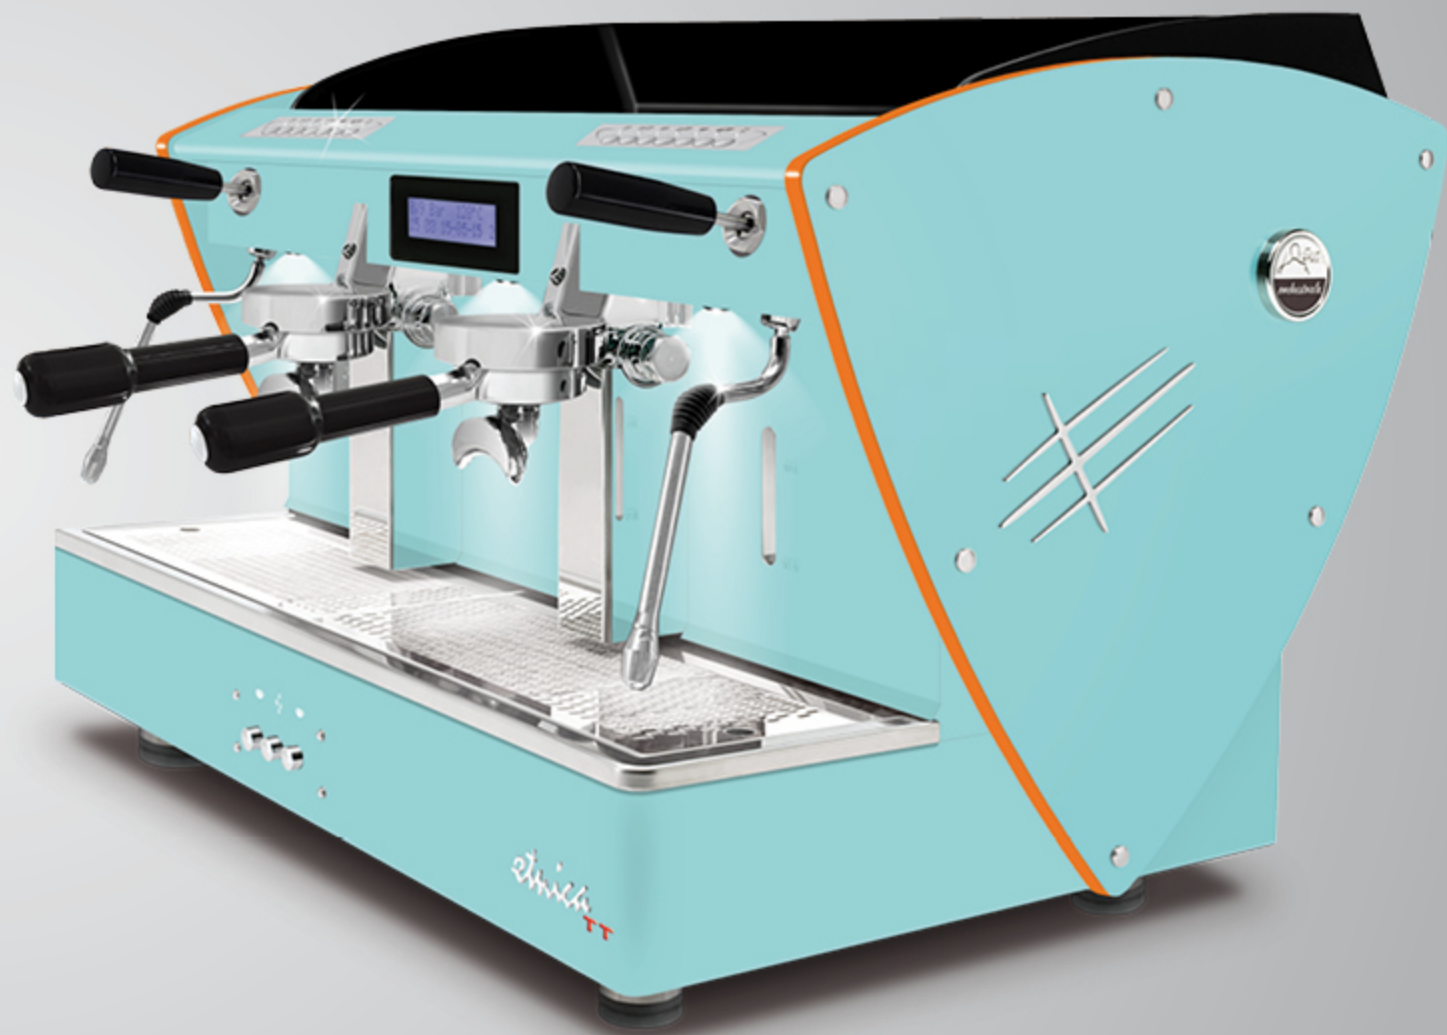

All blue Tiffany
metacrilato viola