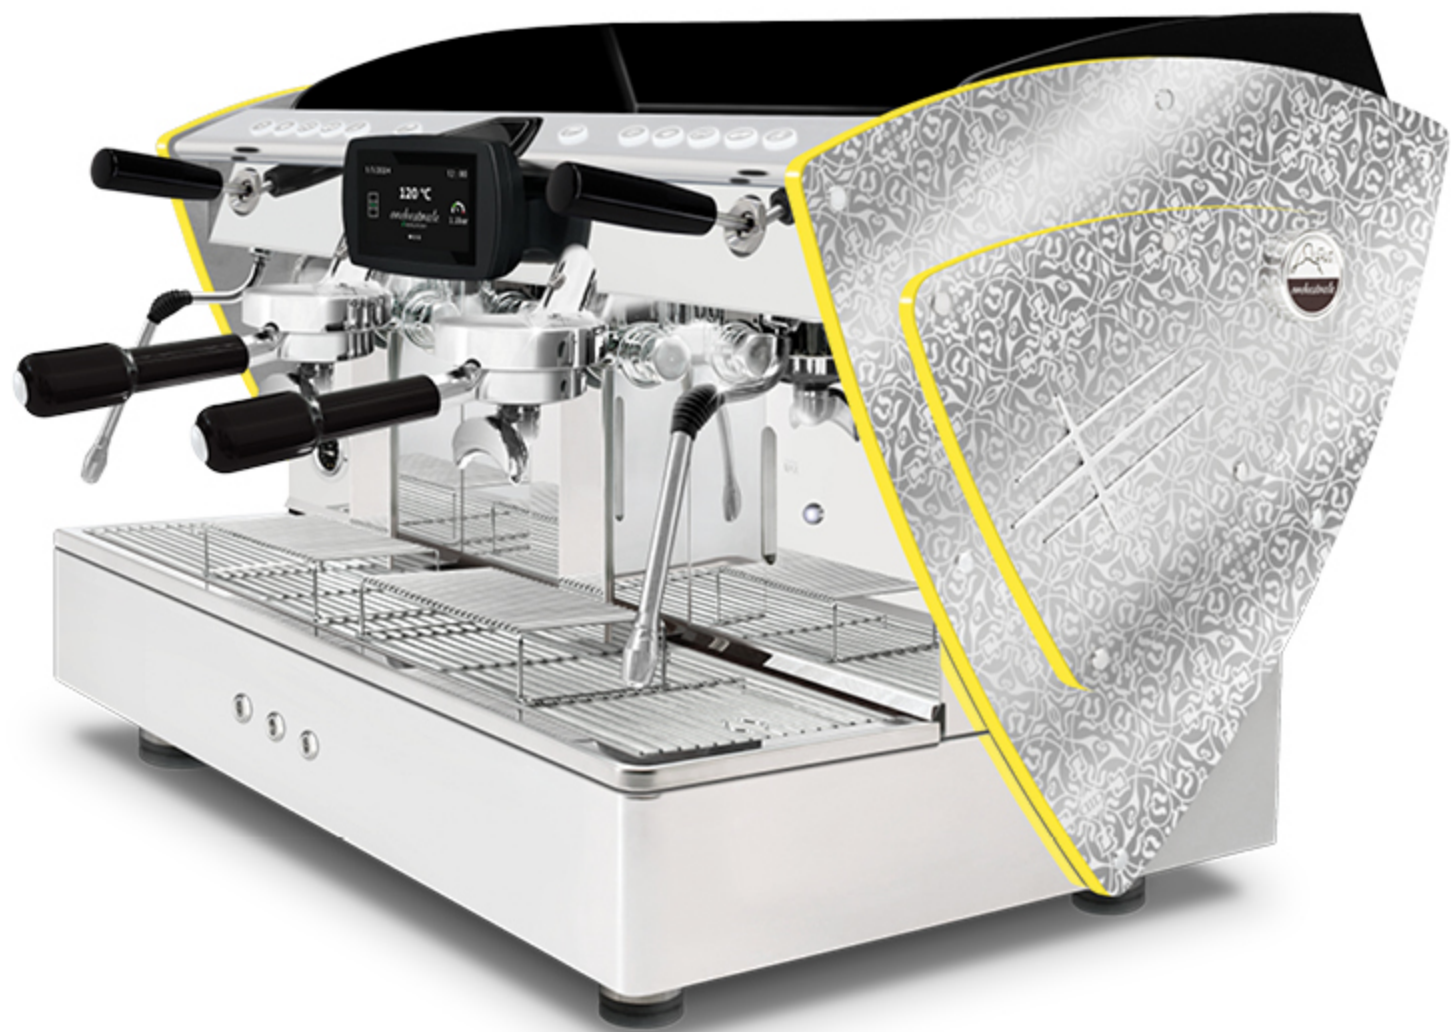

fianchi Limited Edition
metacrilato blu