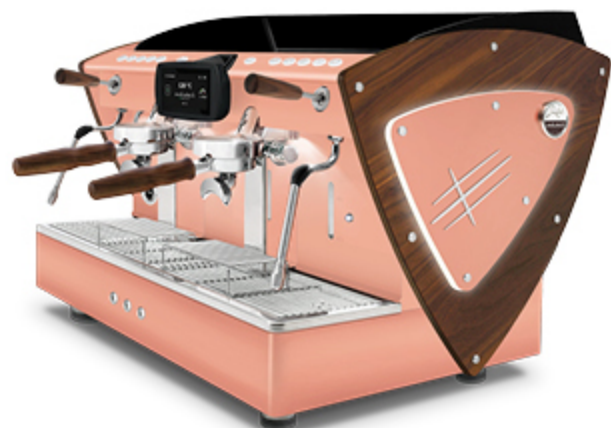

Con un nuovo piccolo fianchetto aggiuntivo (optional) Etnica Evolution è disponibile nelle stesse diverse finiture di Etnica display TT anche combinate tra loro. Modello base: schiena e fianchi in acciaio satinato con profili in metacrilato trasparente. Colorazioni: fianchi e/o schiena sempre in acciaio satinato o verniciato bianco, nero, blu Tiffany, marron ruggine, rame. Finiture: fianchi interamente in noce o fianchi Limited Edition (in acciaio super lucido con texture satinata).