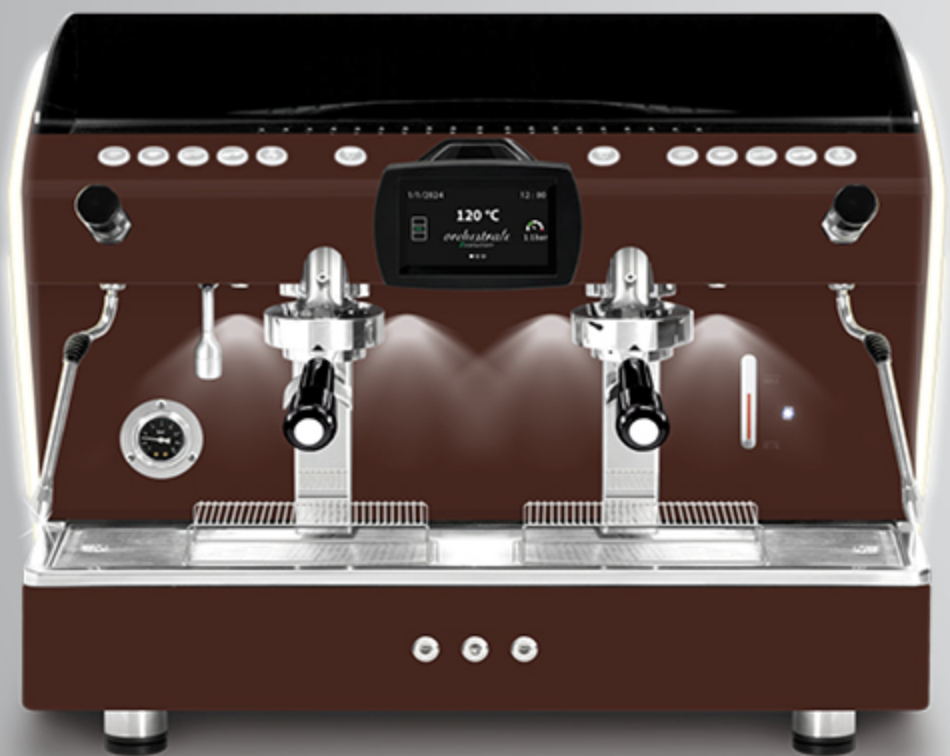

## ALL RUST BROWN + Fianchi con LED

AUTOMATICA  
2 gr PID touch screen

Con profili in metacrilato satinato illuminato a LED.

Questi profili sono compatibili con tutte le finiture estetiche (eccetto fianchi in legno): fianchi in acciaio satinato, fianchi verniciati nei vari colori e fianchi Limited Edition (in acciaio super lucido con texture satinata).