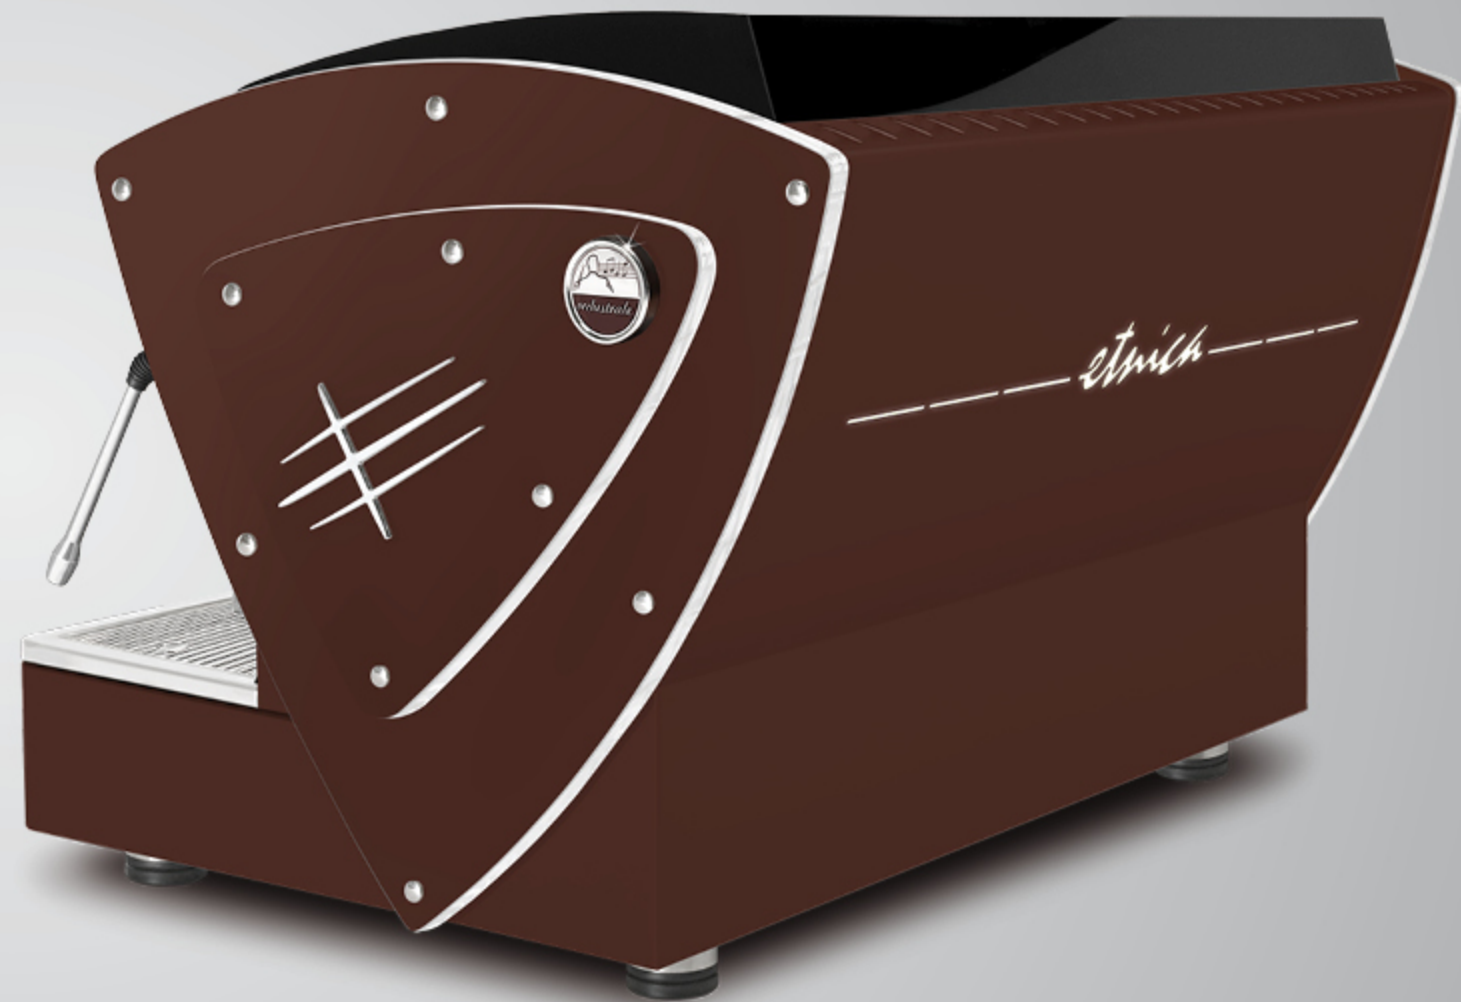

schiena All rust brown
metacrilato trasparente